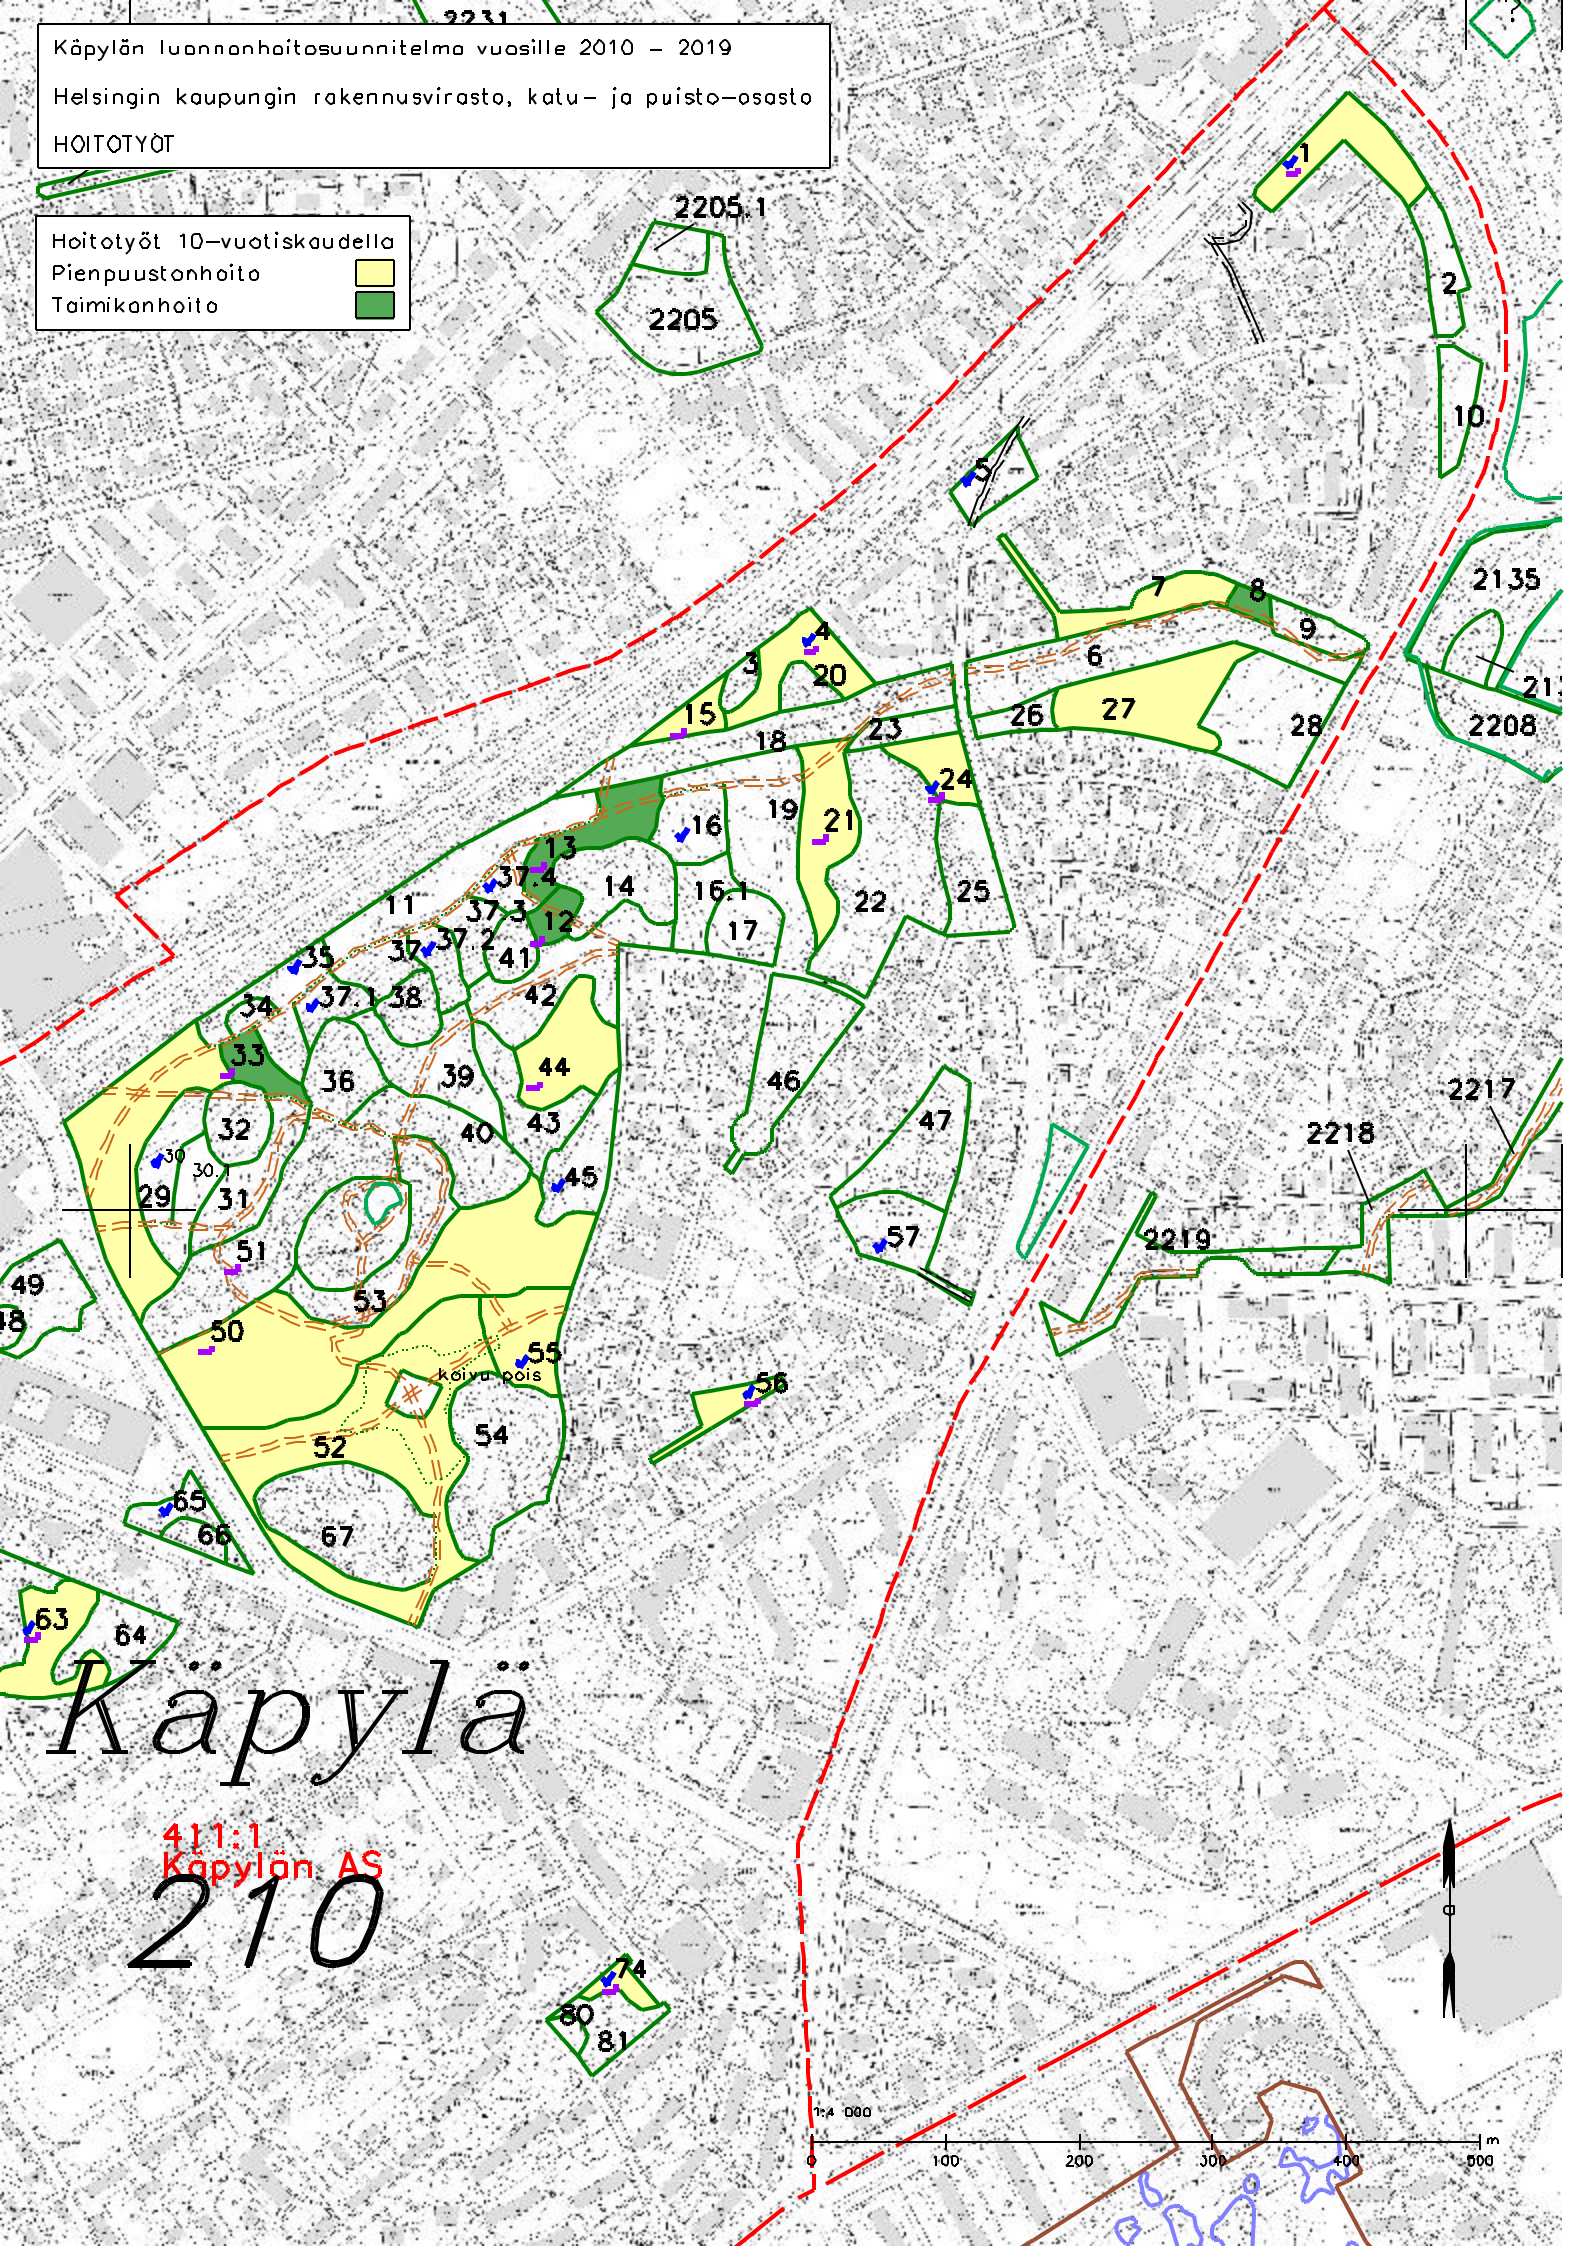

Käpylän luonnonhoitosuunnitelma vuosille 2010 – 2019  
Helsingin kaupungin rakennusvirasto, katu- ja puisto-osasto  
HOITOTYÖT

- Hoitotyöt 10-vuotiskaudella  
Pienpuustonhoito   
Taimikonhoito

Käpylä  
411:1  
Käpylän AS  
210

Hoitotyöt 10-vuotiskaudella

Pienpuustonhoito

Taimikonhoito

*Käpylä*

411:1  
Käpylän AS

210