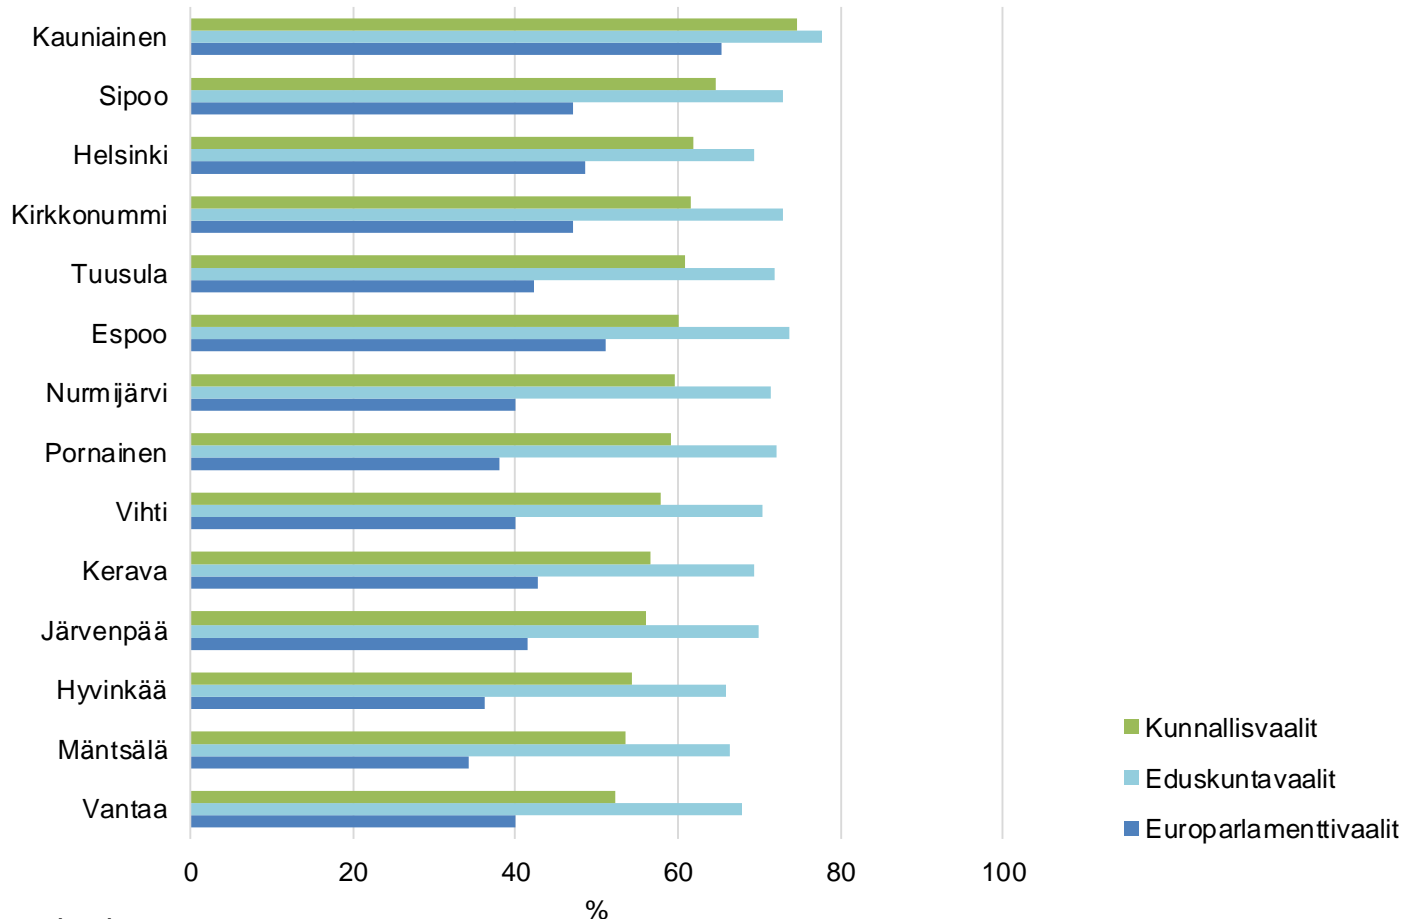

Äänestysaktiivisuus kunnallisvaaleissa (2017), eduskuntavaaleissa (2015) ja europarlamenttivaaleissa (2014) Helsingin seudun kunnissa

Lähde: Tilastokeskus