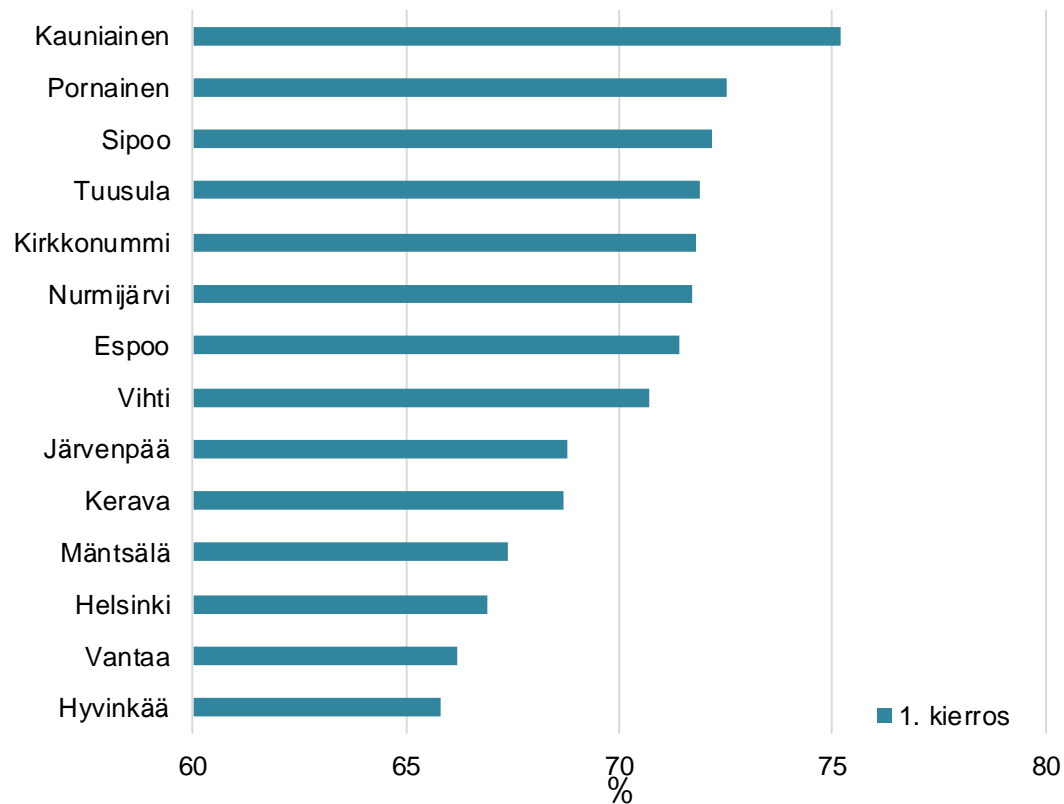

Äänestysaktiivisuus vuoden 2018 presidentinvaalien 1. kierroksella Helsingin seudun kunnissa

Lähde: Tilastokeskus