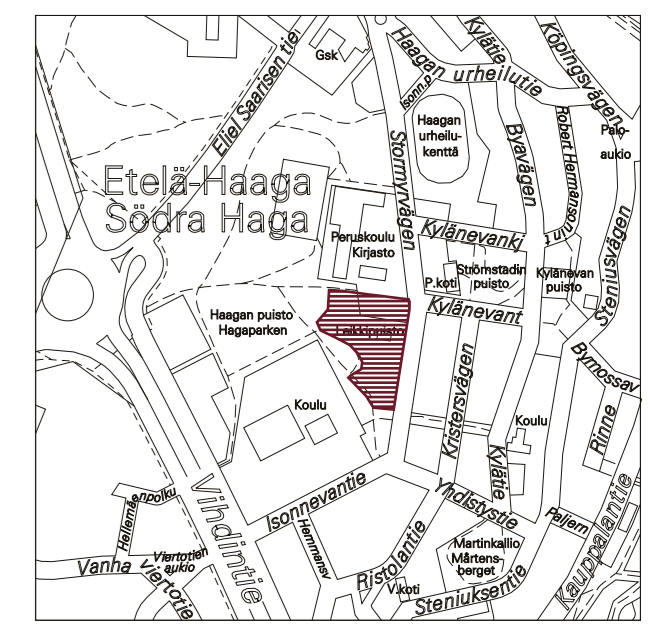

- MERKINNÄT:**
- SUUNNITTELUALUEEN RAJA
 - OLEVA SÄILYTETTÄVÄ HAVU- / LEHTIPUU
 - KAADETTAVA PUU
 - ISTUTETTAVA HAVU- / LEHTIPUU, puun istutus kiveysalueelle (runkosuojia ja maartista)
 - PENSASISTUTUS/ YKSITTÄISPENSAS
 - KÄYTTÖNURMIKKO A2, uusi / oleva kunnostettava
 - NURMI A3, uusi / oleva kunnostettava
 - TURVAPÄÄLLYSTE: KUMIGRANULAATTI, sävy beige / punainen
 - ASF ASFw
 - ASFALTTI, uusi / oleva - maallistuja hyppyuudukoita ja kivoita
 - KIVITUHKA, uusi / oleva kunnostettava
 - LEIKKIHIEKKA
 - SEULANPÄÄKIVEYS, uusi
 - BETONIKIVEYS, uusi: BK1= saarakivi 27x13x80 mm, harmaa ja betonikiviraadat 27x13x80 mm, punainen
 - BK2
 - BETONIKIVEYS, uusi: BK 2= betonilaatta 27x27x80 mm, harmaa betonikiviraadat 27x13x80 mm harmaa, 2-kiven levyisiä (bkrhx2) ja 1-kiven levyisiä (bkrh)
 - KÄSIJOHDE, teräs (rst) tolpat ja kaksi juoksua
 - bkrhv
 - BETONIKIVIRAJAUS: turva-alustan huomiorajaus säuukivillä 27x13x80 mm, valkoinen, hiikkappalhattu
 - grk
 - REUNAKIVI, grk-granitireunakivi R15, harmaa
 - AITA JA PORTIT: metallinen koilanka-aita korkeus 1,2 ja 2,5 m, juoksuasteidat 0,8 m, väri RAL 7021 Black Grey, käyntiportit lev. 1m, huoltoporttien ajokauk leveys 3,5 / 2 m
 - SVko SVK
 - SADEVESIKAIVO, oleva / uusi
 - PVLVÄSVALAISIN, oleva / uusi, Helsingin Energia

- LEIKKIVÄLINEET JA VARUSTEET:**
1. HIEKKALAATIKKO JA ESTEETÖN LEIVONTAPÖYTÄ, 1 + 1 kpl
 2. KEINUTELINE PIENILLE TURVAISTUMILLA, 1 + 2 kpl
 3. KEINUTELINE ISOILLE KUMILAUTAISTUMILLA, 1 + 2 kpl
 4. LINNUNPESAKEINU, 1 kpl
 5. MONITOIMITELINE 2-5 v., 1 kpl
 6. JOUSIKEINU, 1+1 kpl
 7. TASAPAINOILU 5-12 v., 1 kpl
 8. KARUSELLI 6-, 1 kpl
 9. MONITOIMITELINE 5-12 v., 1 kpl
 10. PÖYTÄ-PENKKI-RYHMÄ, 4 kpl
 11. PENKKI: selkänöjällinen, käänteinen, 5 kpl
 12. KORIPALLOTELINE, 2 kpl
 13. JALKAPALLOMAALI, 2 kpl
 14. PALLOSEINÄ, 1 kpl
 15. PYÖRÄTELINE: runkokiinnitteinen, 8 kpl
 16. ROSKAKORI 110 L, 5 kpl
 17. SYVÄSÄILÖ 600-800 L, 2 kpl
 18. PUUSTOKYLTTI, 2 kpl
 19. LELULAATIKKO, 1 kpl