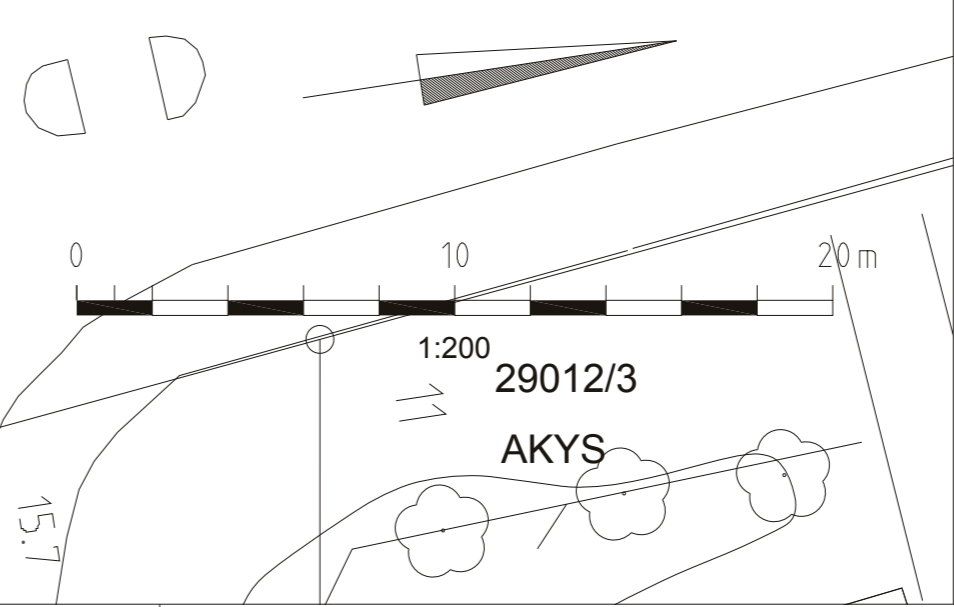

- MERKINNÄT:**
- SUUNNITTELUALUEEN RAJA
 - OLEVA SÄILYTETTÄVÄ HAVU- / LEHTIPUU
 - KAADETTAVA PUU
 - ISTUTETTAVA HAVU- / LEHTIPUU, puun istutus kiveysalueelle (runkosuojia ja maartista)
 - PENSASISTUTUS/ YKSITTÄISPENSAS
 - KÄYTTÖNURMIKKO A2, uusi / oleva kunnostettava
 - NURMI A3, uusi / oleva kunnostettava
 - TURVAPÄÄLLYSTE: KUMIGRANULAATTI, sävy beige / punainen
 - ASF ASFw
 - ASFALTTI, uusi / oleva - maallistuja hyppyuudukoita ja kivoita
 - KIVITUHKA, uusi / oleva kunnostettava
 - LEIKKIHIEKKA
 - SEULANPÄÄKIVEYS, uusi
 - BETONIKIVEYS, uusi: BK1= saarakivi 27x13x80 mm, harmaa ja betonikiviraadat 27x13x80 mm, punainen
 - BK2
 - BETONIKIVEYS, uusi: BK 2= betonilaatta 27x27x80 mm, harmaa betonikiviraadat 27x13x80 mm harmaa, 2-kiven levyisiä (bkrhx2) ja 1-kiven levyisiä (bkrh)
 - KÄSIJOHDE, teräs (rst) tolpat ja kaksi juoksua
 - bkrhv
 - BETONIKIVIRAJAUS: turva-alustan huomiorajaus säuukivillä 27x13x80 mm, valkoinen, hiikkappalhattu
 - grk
 - REUNAKIVI, grk-granitireunakivi R15, harmaa
 - AITA JA PORTIT: metallinen koilanka-aita korkeus 1,2 ja 2,5 m, juoksuasteidat 0,8 m, väri RAL 7021 Black Grey, käyntiportit lev. 1m, huoltoporttien ajokauk leveys 3,5 / 2 m
 - SVko SVK
 - SADEVESIKAIVO, oleva / uusi
 - PVLVÄSVALAISIN, oleva / uusi, Helsingin Energia

- LEIKKIVÄLINEET JA VARUSTEET:**
1. HIEKKALAATIKKO JA ESTEETÖN LEIVONTAPÖYTÄ, 1 + 1 kpl
 2. KEINUTELINE PIENILLE TURVAISTUMILLA, 1 + 2 kpl
 3. KEINUTELINE ISOILLE KUMILAUTAISTUMILLA, 1 + 2 kpl
 4. LINNUNPESAKEINU, 1 kpl
 5. MONITOIMITELINE 2-5 v., 1 kpl
 6. JOUSIKEINU, 1+1 kpl
 7. TASAPAINOILU 5-12 v., 1 kpl
 8. KARUSELLI 6-, 1 kpl
 9. MONITOIMITELINE 5-12 v., 1 kpl
 10. PÖYTÄ-PENKKI-RYHMÄ, 4 kpl
 11. PENKKI: selkänöjällinen, käänteinen, 5 kpl
 12. KORIPALLOTELINE, 2 kpl
 13. JALKAPALLOMAALI, 2 kpl
 14. PALLOSEINÄ, 1 kpl
 15. PYÖRÄTELINE: runkokiinnitteinen, 8 kpl
 16. ROSKAKORI 110 L, 5 kpl
 17. SYVÄSÄILÖ 600-800 L, 2 kpl
 18. PUUSTOKYLTTI, 2 kpl
 19. LELULAATIKKO, 1 kpl