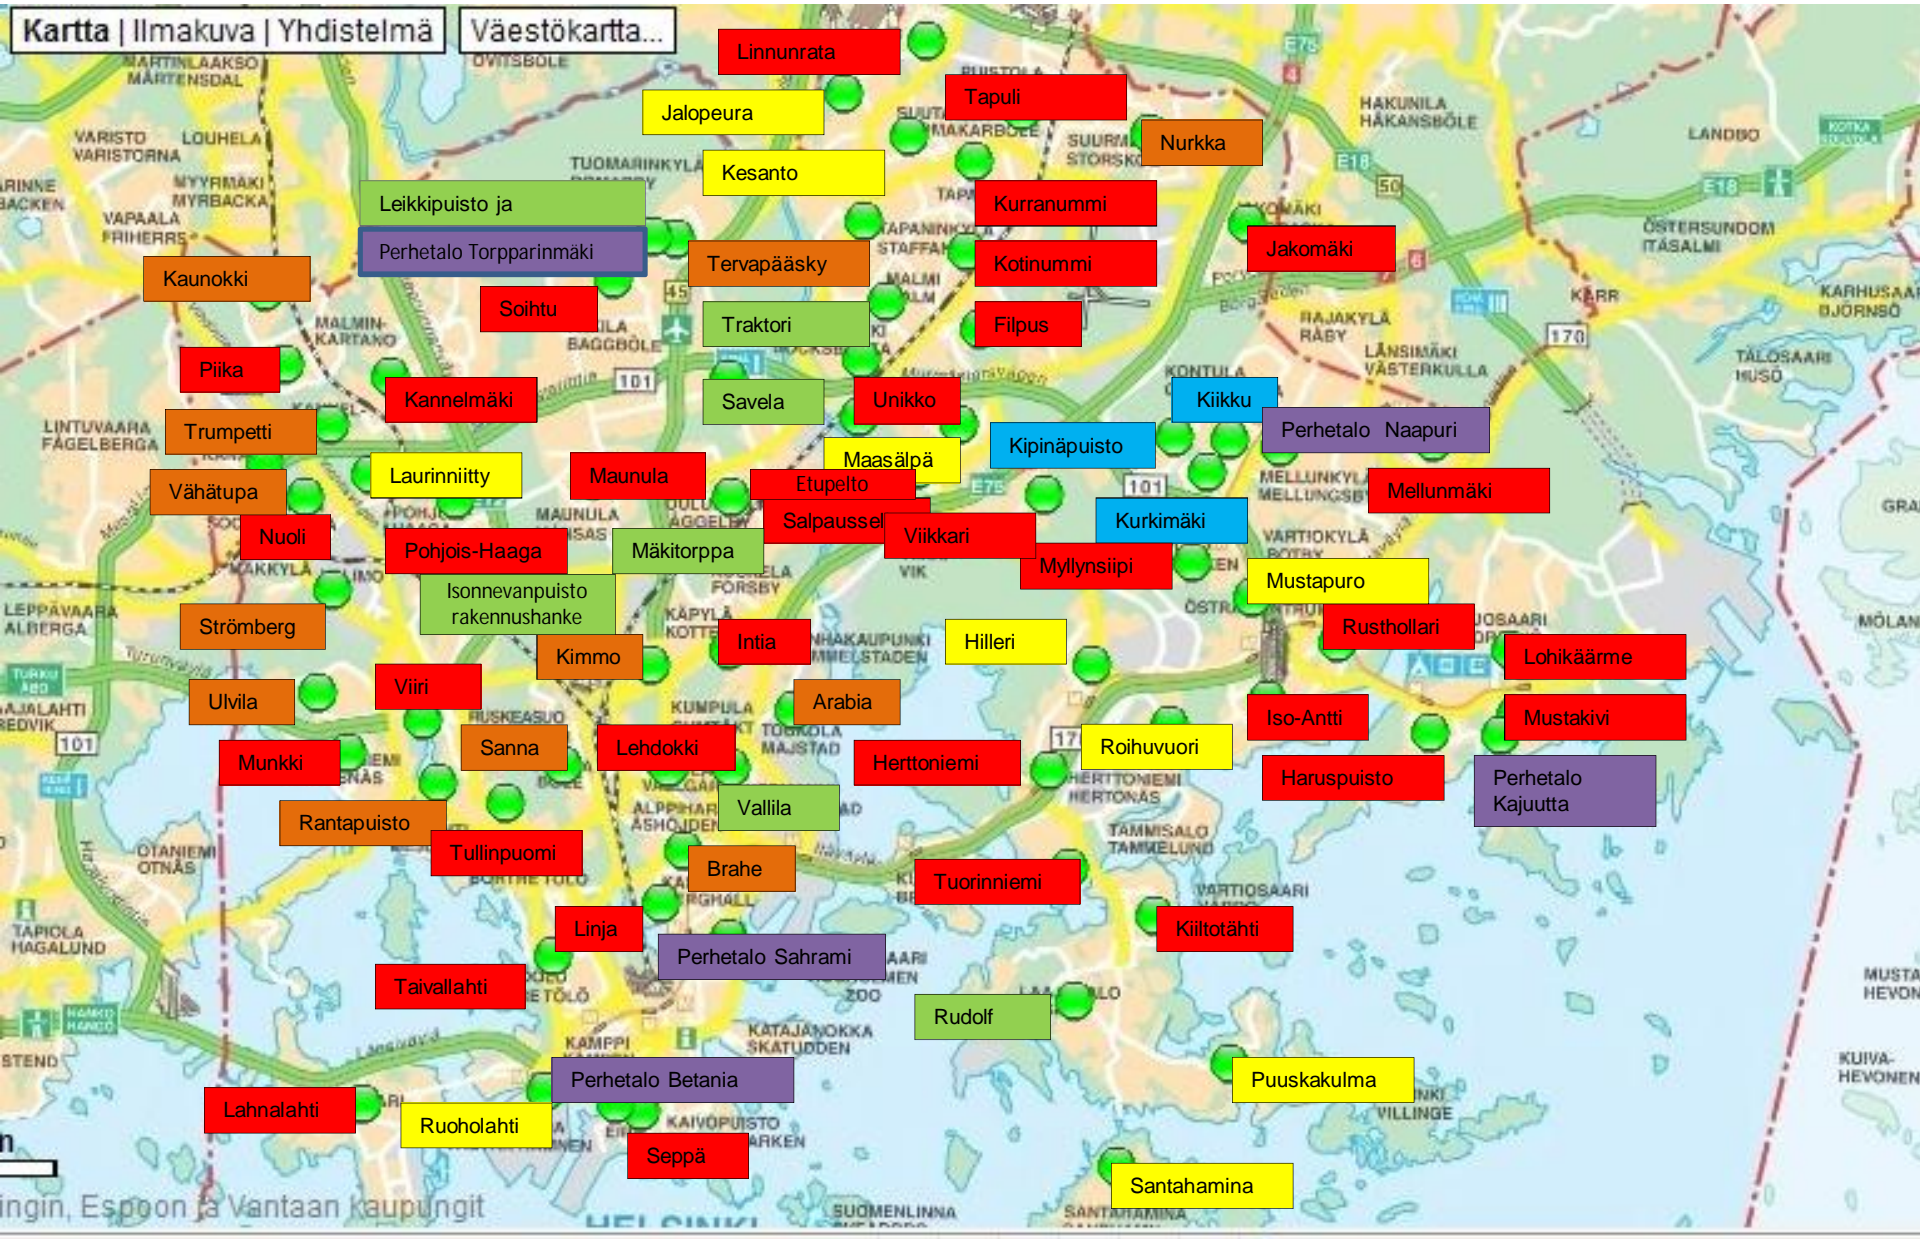

Kartta | Ilmakuva | Yhdistelmä Väestökartta...

Esitys leikkipuistojen- ja perhetalojen kesätoiminnasta 2014

Koko kesän auki
35 puistoa

Koko kesän auki, lukuun ottamatta kahta viikkoa 23.6.–3.8.2014
3 puistoa

Avoinna 2.6.–29.6.2014
12 puistoa

Avoinna 2.6.–22.6.2014
10 puistoa

Suljettu 2.6.2014-3.8.2014
7 puistoa: Pihan kunnostus (Rudolf, Mäkitorppa, Isonneva),
leikkipuistorakennushanke (Mäkitorppa, Isonneva),
saniteettitilojen puuttuminen (Vallila),
vähäinen asiakasmäärä (Savela, Traktori ja Torpparinmäki)

Perhetalot Kajuutta, Naapuri, Sahrami sekä leikkipuisto ja perhetalo
Torpparinmäki ovat avoinna 2.6.-22.6.2014.
Perhetalo Betania on suljettu 2.6.-3.8.2014.