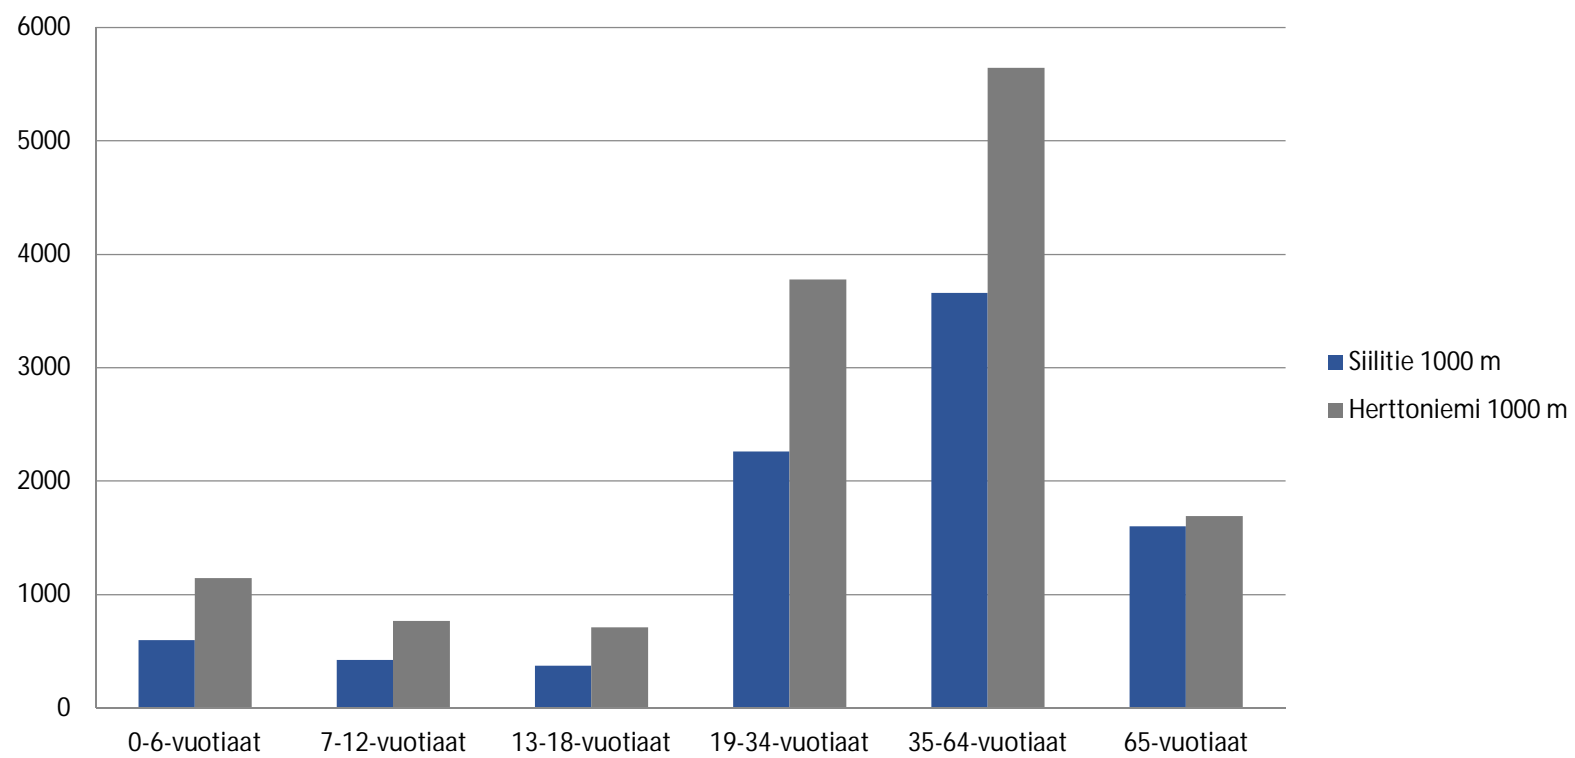

Herttoniemen metroasema: 1,0 km

Siilitien metroasema: 1,0 km

Herttoniemen ja Siilitien metroasemien ympäristön väestö 2015

Alueet leikkaavat toisiaan, miltä osin määrissä on päällekkäisyyttä

Ikäluokka	Siilitie 1000 m	Herttoniemi 1000 m	Siilitie 1500 m	Herttoniemi 1500 m
0-6-vuotiaat	601	1143	1221	1558
7-12-vuotiaat	422	768	837	1054
13-18-vuotiaat	374	709	762	996
19-34-vuotiaat	2262	3780	4749	5099
35-64-vuotiaat	3662	5646	7126	7940
65-vuotiaat	1602	1691	2960	2874
Kaikki	8923	13737	17655	19521

Lähde: HSY / SeutuRuutu

Väestömäärä metroaseman ympärillä (1000 metriä)
Ympyrät leikkaavat toisiaan, miltä osin määrissä on päällekkäisyyttä

Lähde: HSY / SeutuRuutu

Väestömäärä metroaseman ympärillä (1500 metriä)
Ympyrät leikkaavat toisiaan, miltä osin määrissä on päällekkäisyyttä