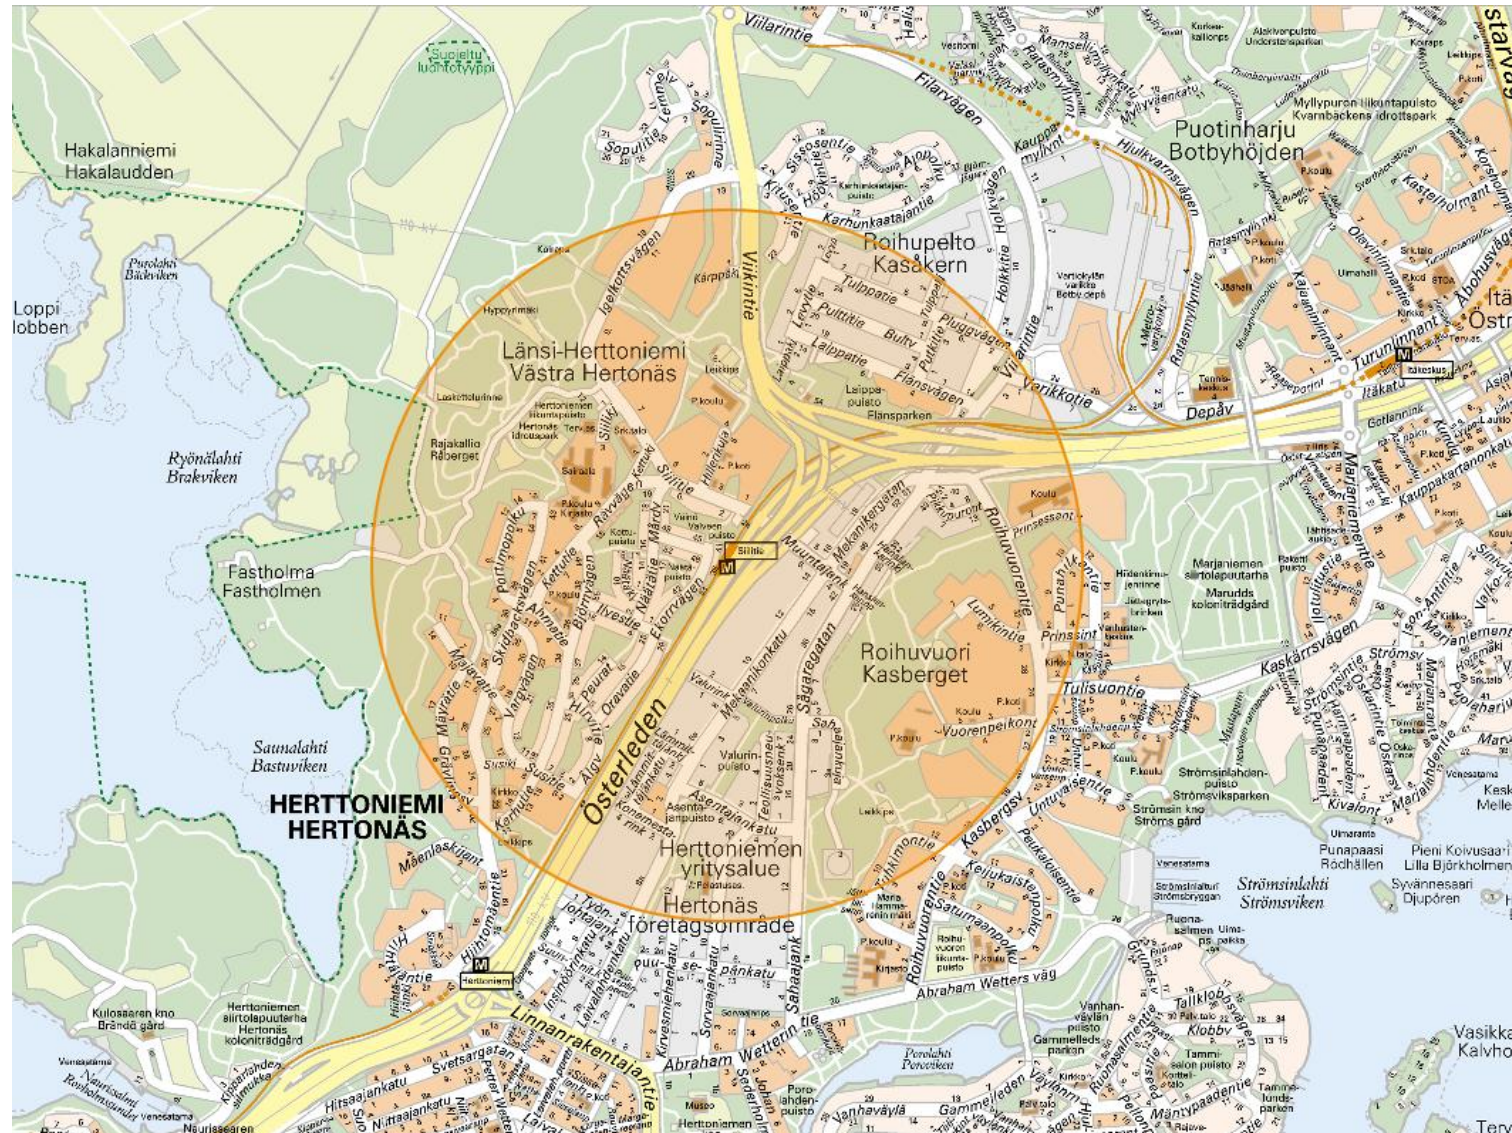

Herttoniemen metroasema: 1,0 km

Siilitien metroasema: 1,0 km

Herttoniemen ja Siilitien metroasemien ympäristön väestö 2015

Alueet leikkaavat toisiaan, miltä osin määrissä on päällekkäisyyttä

Ikäluokka	Siilitie 1000 m	Herttoniemi 1000 m	Siilitie 1500 m	Herttoniemi 1500 m
0-6-vuotiaat	601	1143	1221	1558
7-12-vuotiaat	422	768	837	1054
13-18-vuotiaat	374	709	762	996
19-34-vuotiaat	2262	3780	4749	5099
35-64-vuotiaat	3662	5646	7126	7940
65-vuotiaat	1602	1691	2960	2874
Kaikki	8923	13737	17655	19521

Lähde: HSY / SeutuRuutu

Väestömäärä metroaseman ympärillä (1000 metriä)
Ympyrät leikkaavat toisiaan, miltä osin määrissä on päällekkäisyyttä

Lähde: HSY / SeutuRuutu

Väestömäärä metroaseman ympärillä (1500 metriä)
Ympyrät leikkaavat toisiaan, miltä osin määrissä on päällekkäisyyttä