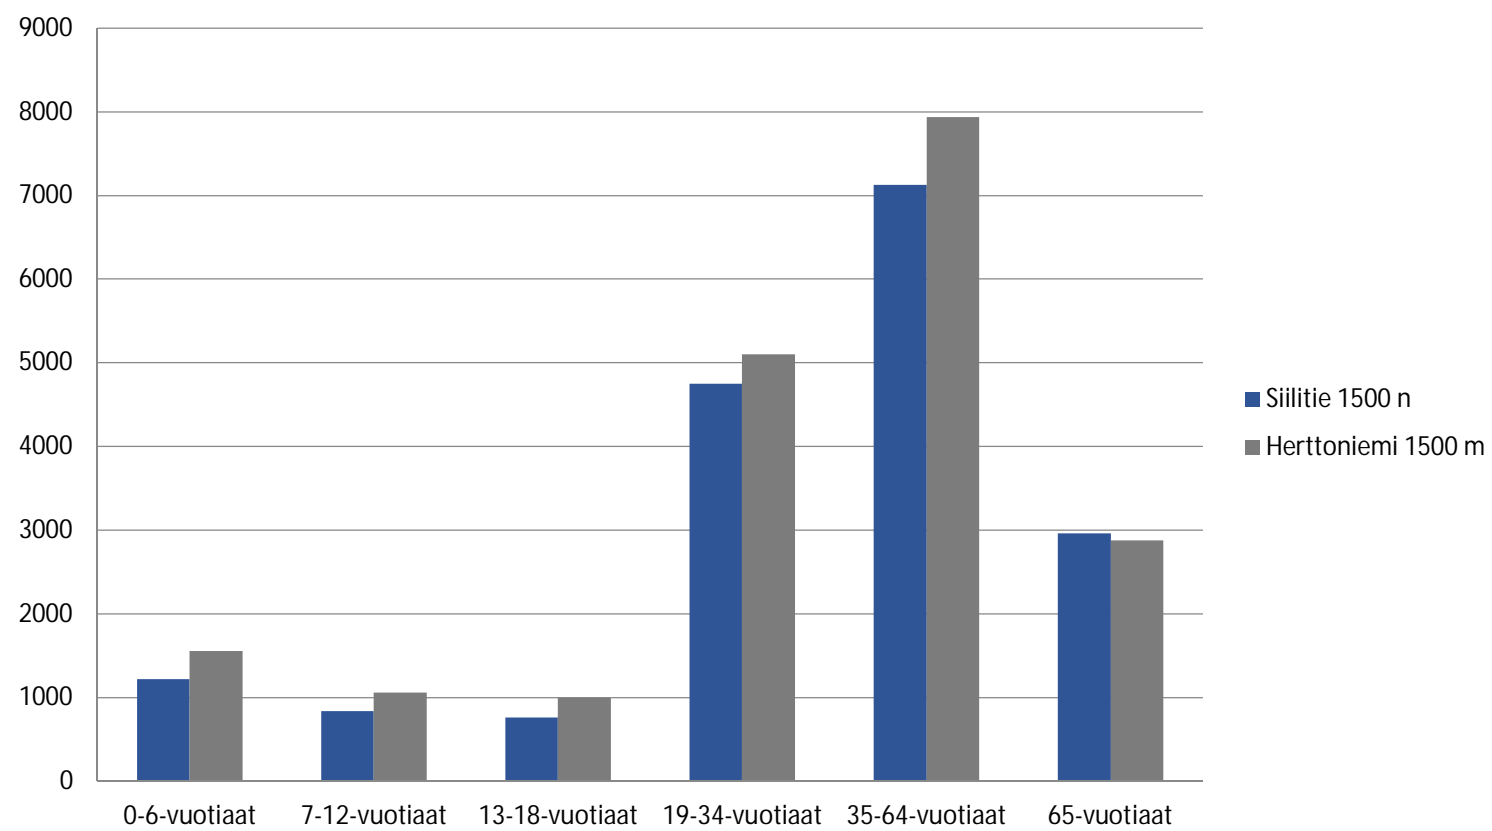

Herttoniemen metroasema: 1,0 km

Siilitien metroasema: 1,0 km

Herttoniemen ja Siilitien metroasemien ympäristön väestö 2015

Alueet leikkaavat toisiaan, miltä osin määrissä on päällekkäisyyttä

Ikäluokka	Siilitie 1000 m	Herttoniemi 1000 m	Siilitie 1500 m	Herttoniemi 1500 m
0-6-vuotiaat	601	1143	1221	1558
7-12-vuotiaat	422	768	837	1054
13-18-vuotiaat	374	709	762	996
19-34-vuotiaat	2262	3780	4749	5099
35-64-vuotiaat	3662	5646	7126	7940
65-vuotiaat	1602	1691	2960	2874
Kaikki	8923	13737	17655	19521

Lähde: HSY / SeutuRuutu

Väestömäärä metroaseman ympärillä (1000 metriä)
Ympyrät leikkaavat toisiaan, miltä osin määrissä on päällekkäisyyttä

Lähde: HSY / SeutuRuutu

Väestömäärä metroaseman ympärillä (1500 metriä)
Ympyrät leikkaavat toisiaan, miltä osin määrissä on päällekkäisyyttä