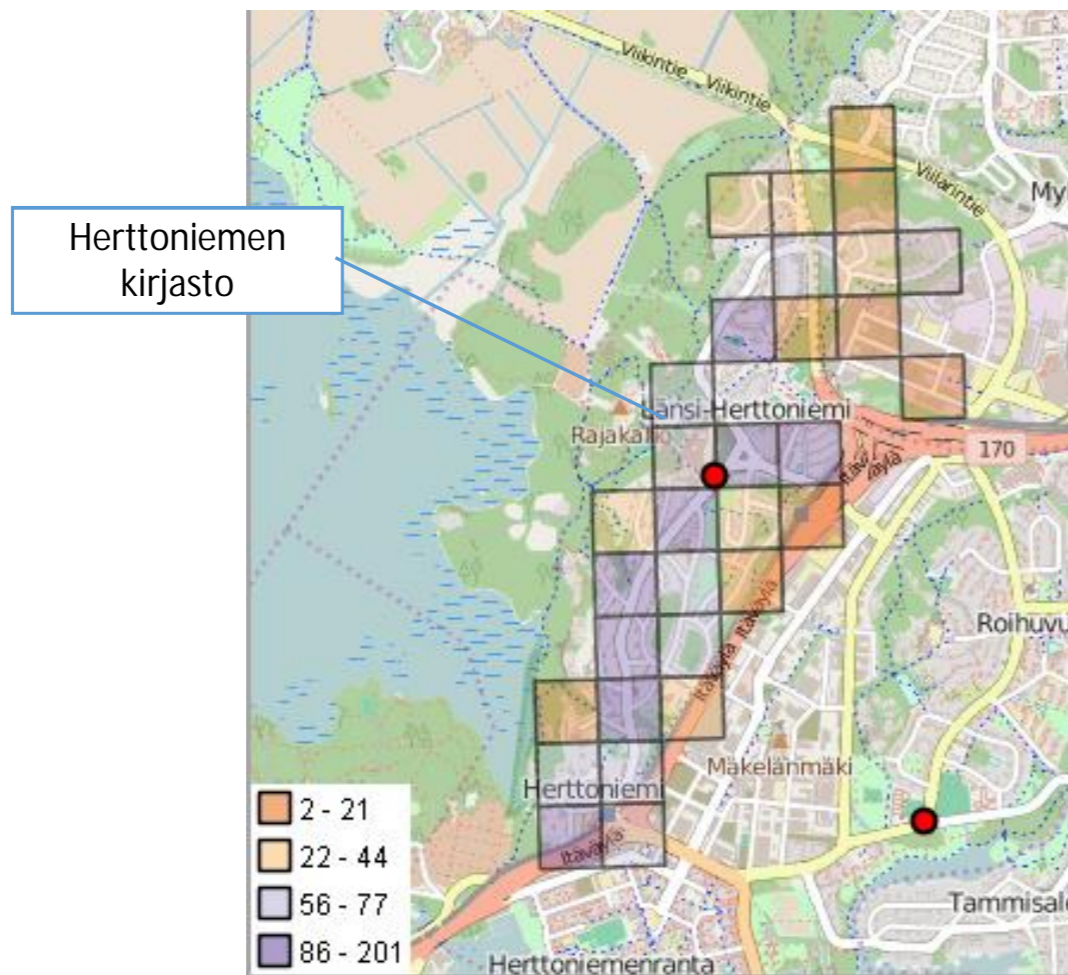

# Alueen kirjastojen nykyiset vaikutusalueet: lainaajia / 250x250 ruutu