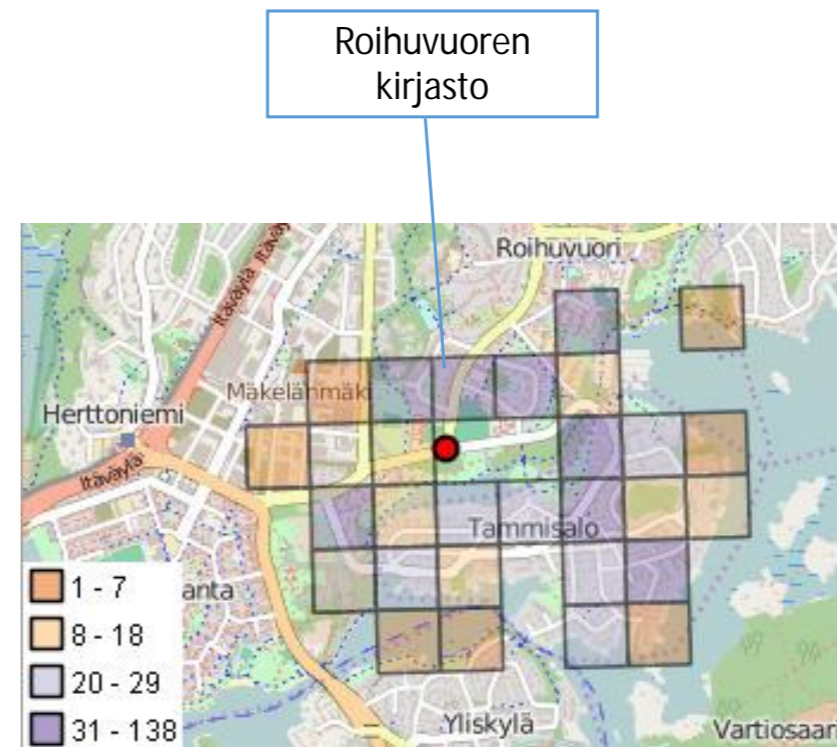

# Alueen kirjastojen nykyiset vaikutusalueet: lainaajia / 250x250 ruutu