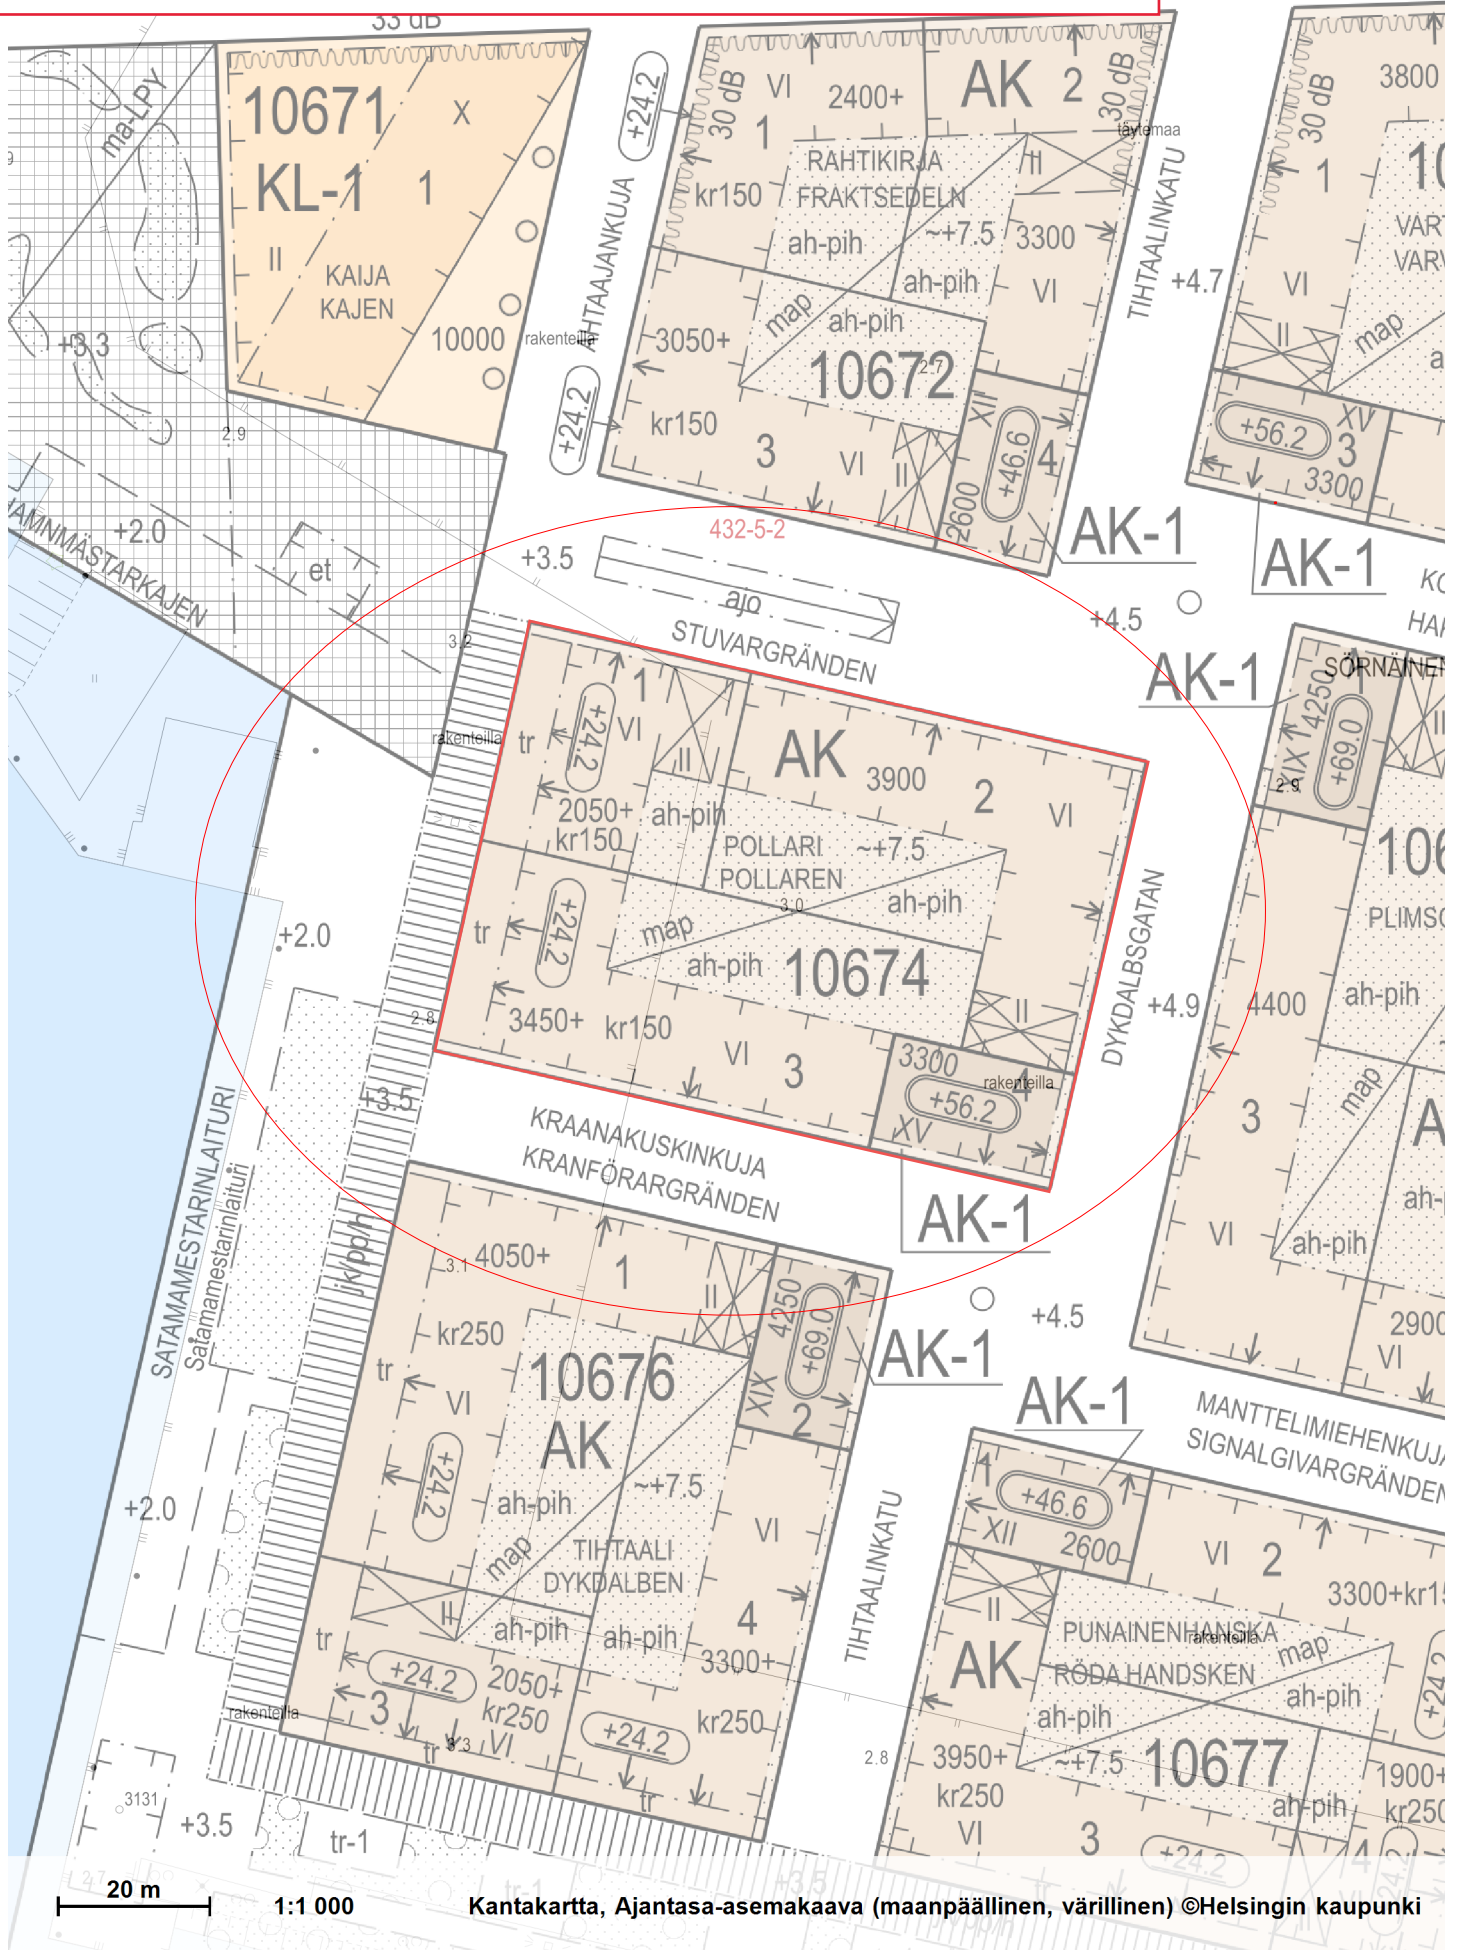

Liite 1 Varausaluekartta

SÖRNÄINEN, Kalasatama, Nihti, tontit 10674/1-4

+4.1

20 m

1:1 000

Kantakartta, Ajantasa-aseமாக்காava (maanpäällinen, värillinen) ©Helsingin kaupunki