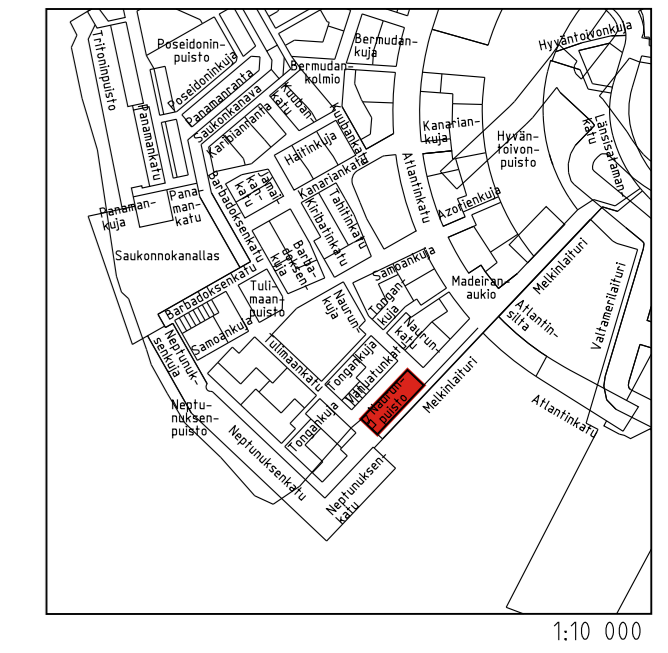

PIIRUSTUSMERKINNÄT

- Istutettava lehtipuu (31 kpl)
- Istutettava havupuu (6 kpl)
- Istutettava perenna
- Nurmi
- Noppakivi, nurmisaumattu, monivärinen
- Luonnonkivilaatta, monivärinen
- Noppakiveys, musta
- Noppakiveys, monivärinen
- Sora
- Istuskeluportaat, luonnonkiveä
- Kulkuportaat, luonnonkiveä
- Istutustensuoja-aidat
- Kaide
- Yhden kiven levyinen nupukivireunus
- Penkki
- Piknik-pöytä ja penkit
- Riippukeinu
- Syväkeräyssäiliö
- Valaisinpollari
- Kioskisähköpollari
- Likimääräinen korkeusasema

Helsinki Kaupunki ympäristön toimiala		www.hel.fi sähköposti: etunimi.sukunimi@hel.fi	
KAUP. OSA, OSA-ALUE 20. Länsisatama, Jätkäsaari			
NAURUNPUISTO			
Puistosuunnitelma			
MK	LIITTYVÄ	NRO	KHS
1:500,	KORVAA	VIO 6221/001	KYLK
1:200	KORVATTU	TASOKOORDINAATISTO: ETRS-GK25	HYV. 5.9.2022 Jussi Luomanen
	ASEMAKAAVA 12500	KORKEUSJÄRJESTELMÄ: N2000	TARK. 5.9.2022 Katarina Arrakoski
	LIIKENNES. 6847		PROJ. 5.9.2022 Petra Rantalainen
RAMBOLL		Ramboll Finland Oy PL 25, Itsehallintokuja 3 02601 ESPOO puh. 020 755 611	HYV. 26.8.2022 Lauri Axelsson
			TARK. .
			LAAT. 26.8.2022 Ariya Vetchapho