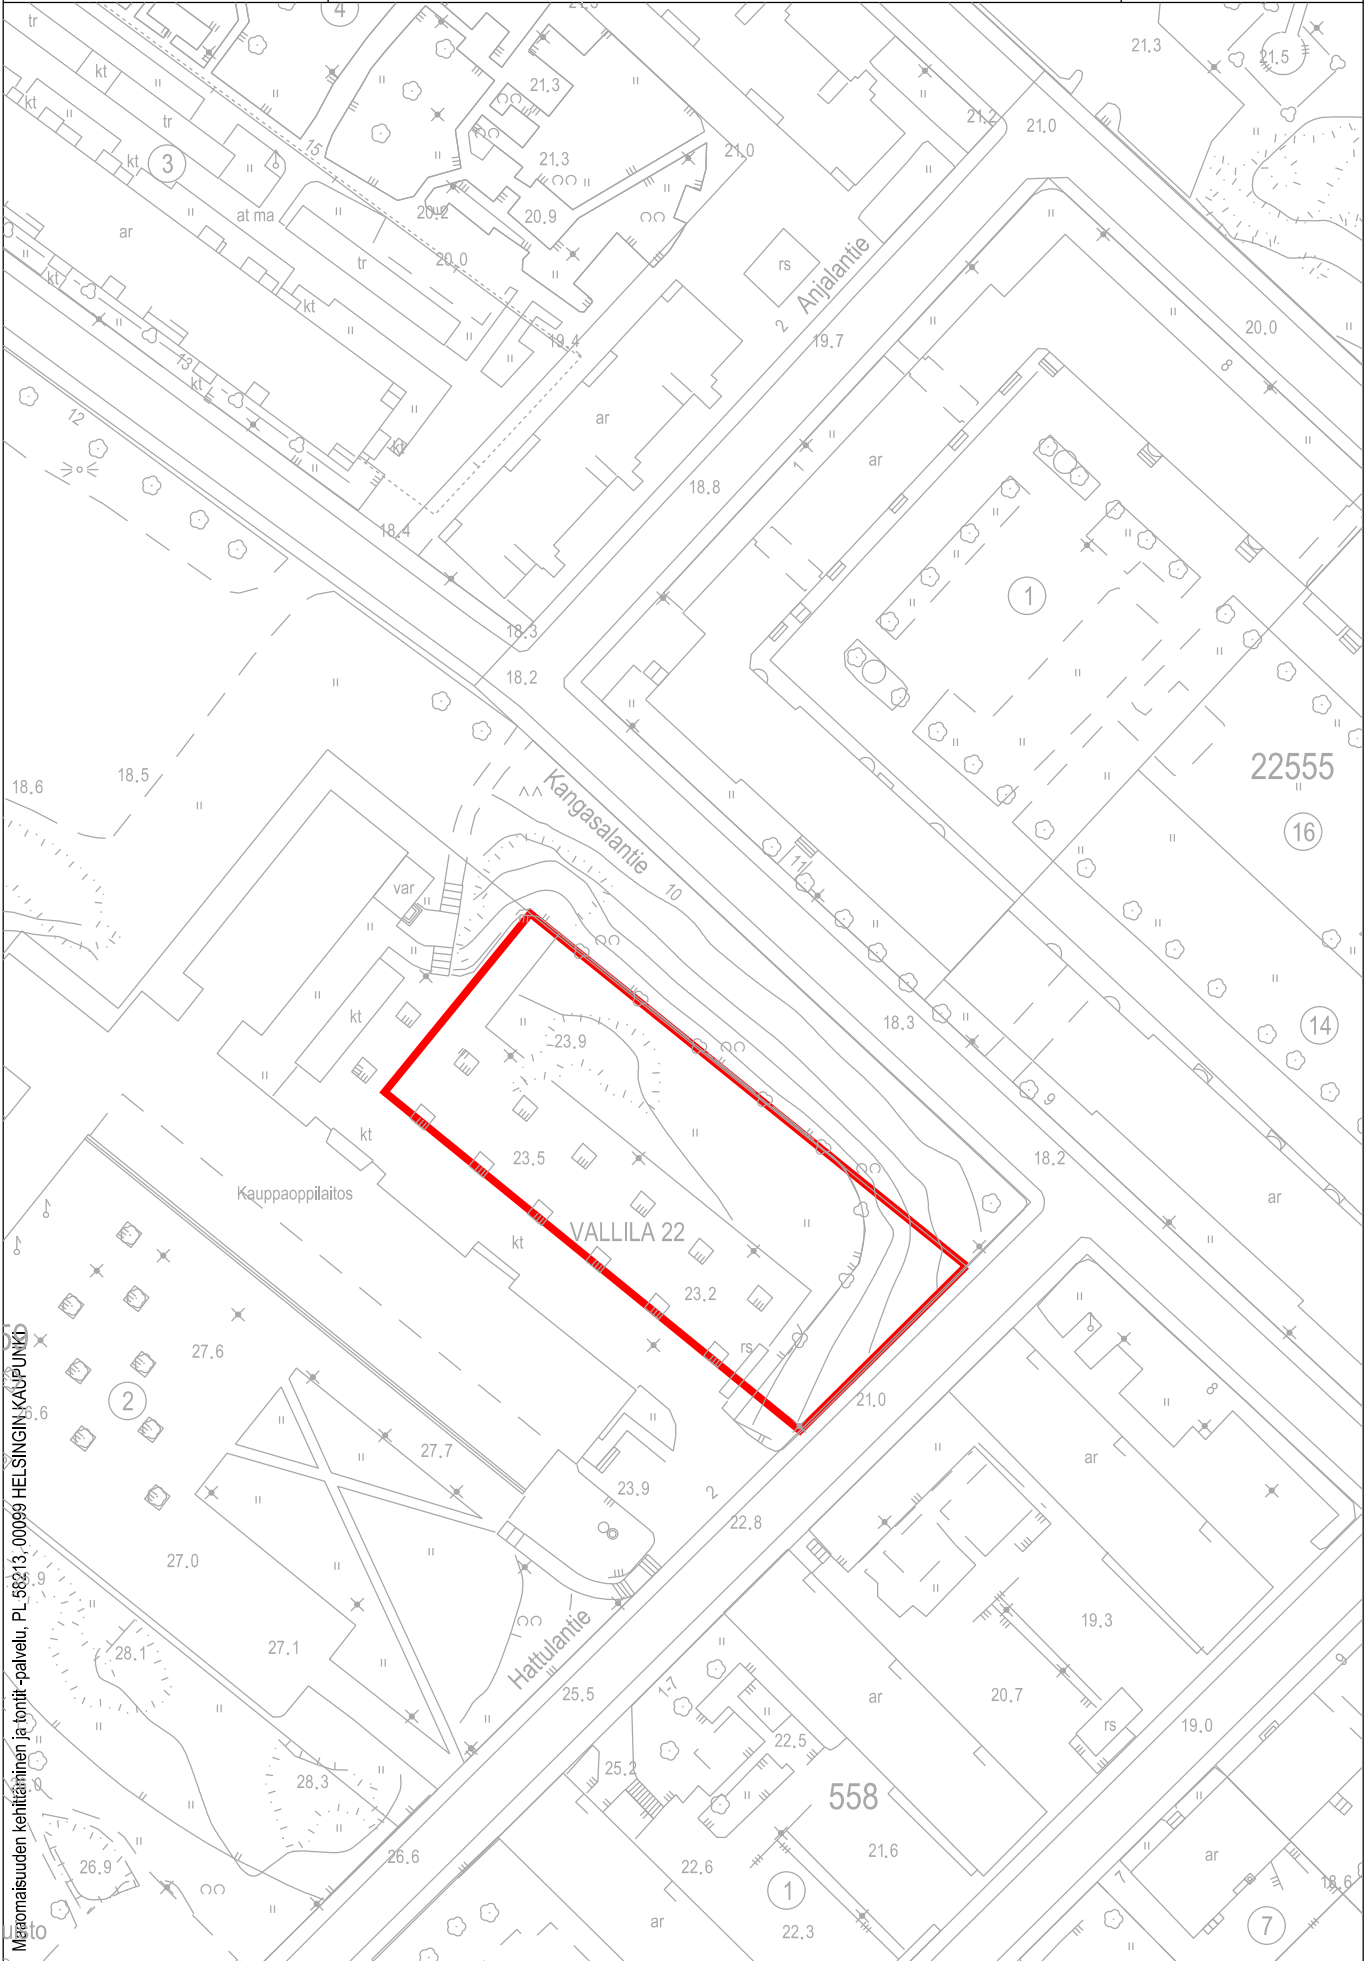

Helsinki

Sisältö:

22 Vallila, Hattulantie, Kangasalatie  
Määräala tontista 22558/2  
pinta-ala noin 2200-2300m<sup>2</sup>

4.7.2022 / 6000\_Liite\_3d

Kartta

Tontti

Mittakaava:

1:1000