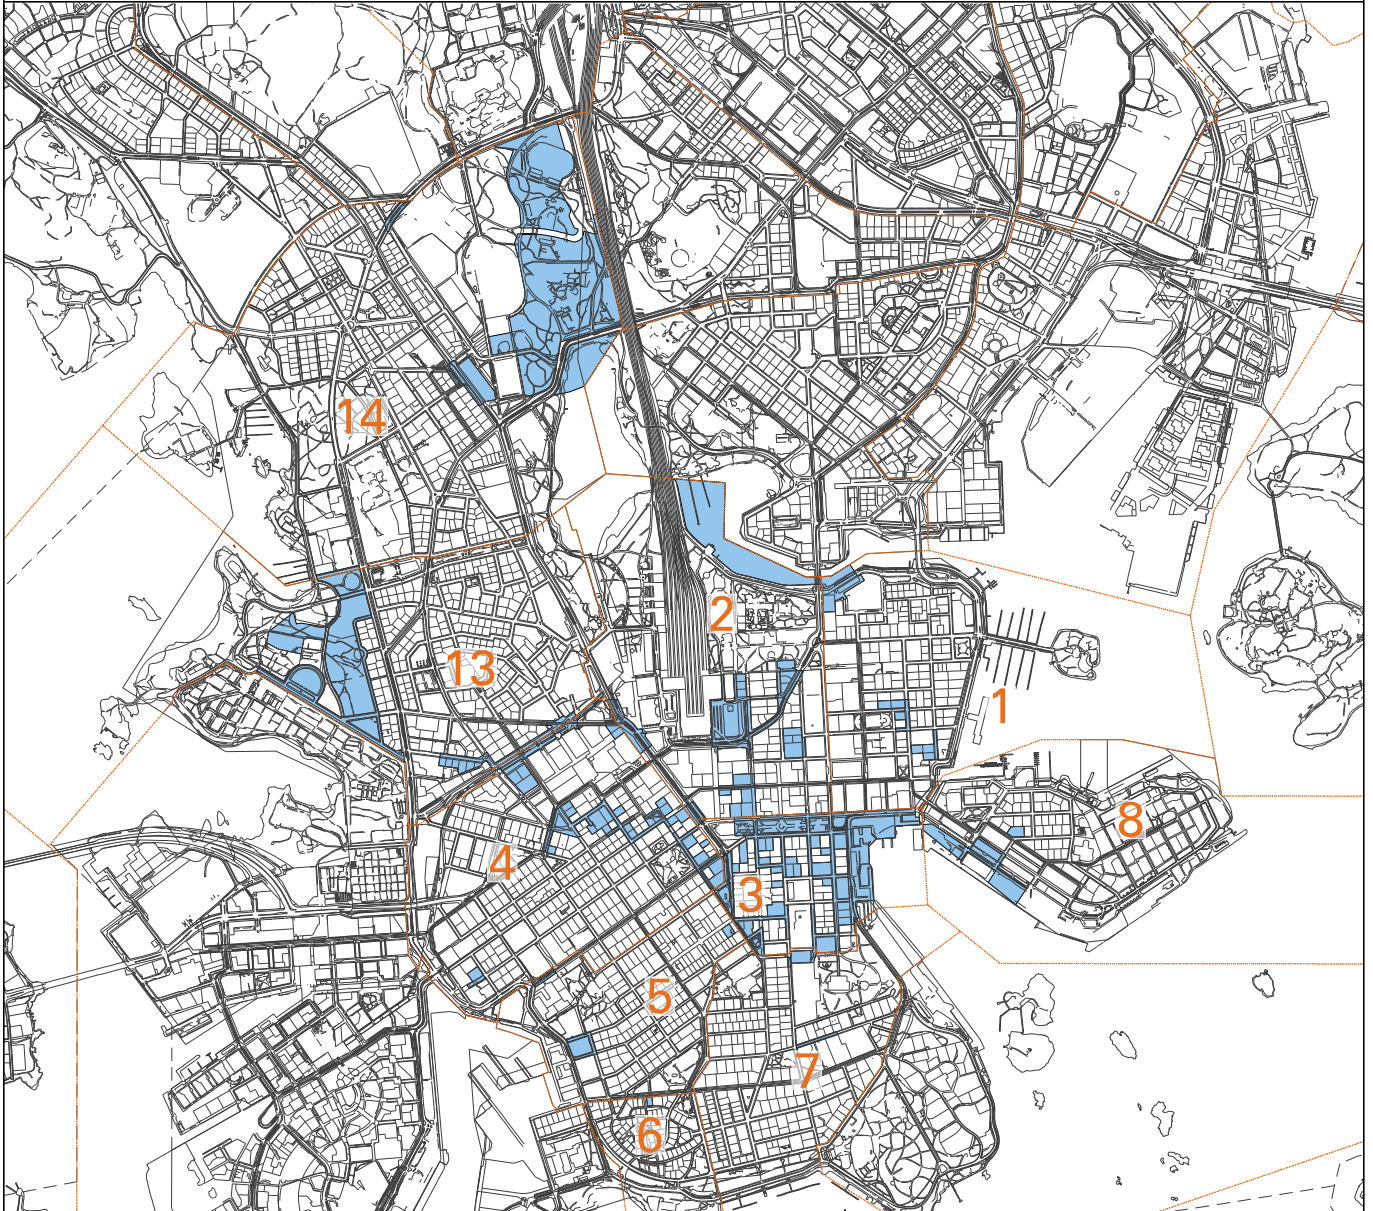

RAKENNUSKIELTOKARTTA

1:30000

1. - 8. KAUPUNGINOSAT JA
13. - 14. KAUPUNGINOSAT

Rakennuskieltoalue

HELSINKI
ASEMAKAAVOITUS

PÄIVÄYS 27.9.2022

HYVÄKSYTTY KYLK

RAKENNUSKIELTO PÄÄTTY