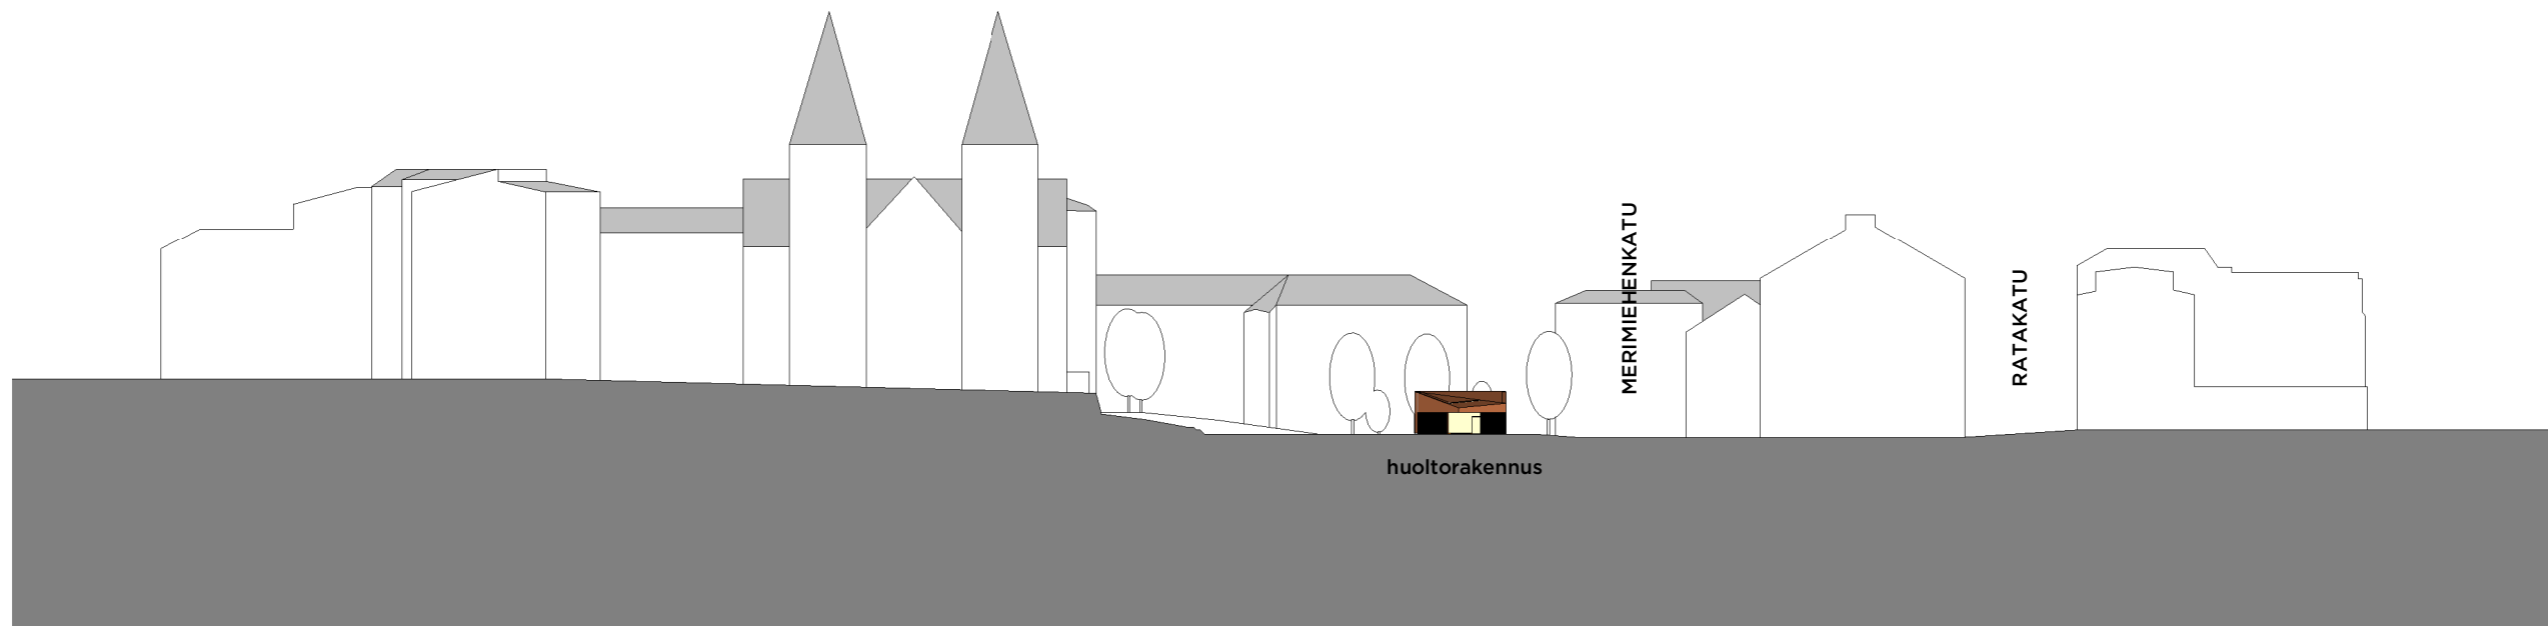

A-A Merimiehenkadun suuntaan luoteeseen

B-B koilliseen

C-C Merimiehenkadun suuntaan kaakkoon

D-D lounaaseen

Perspektiivikuva kentältä kesällä

Johanneksen kentän huoltorakennus

17.5.2021

**Huttunen-Lipasti Arkkitehdit**  
Lönnrotinkatu 18 A, 00120 Helsinki  
+358 (0)9 6947724 mail@h-l-p.fi

Perspektiivikuva Merimiehenkadulta itään

Johanneksen kentän huoltorakennus

17.5.2021

**Huttunen-Lipasti Arkkitehdit**  
Lönnrotinkatu 18 A, 00120 Helsinki  
+358 (0)9 6947724 mail@h-l-p.fi