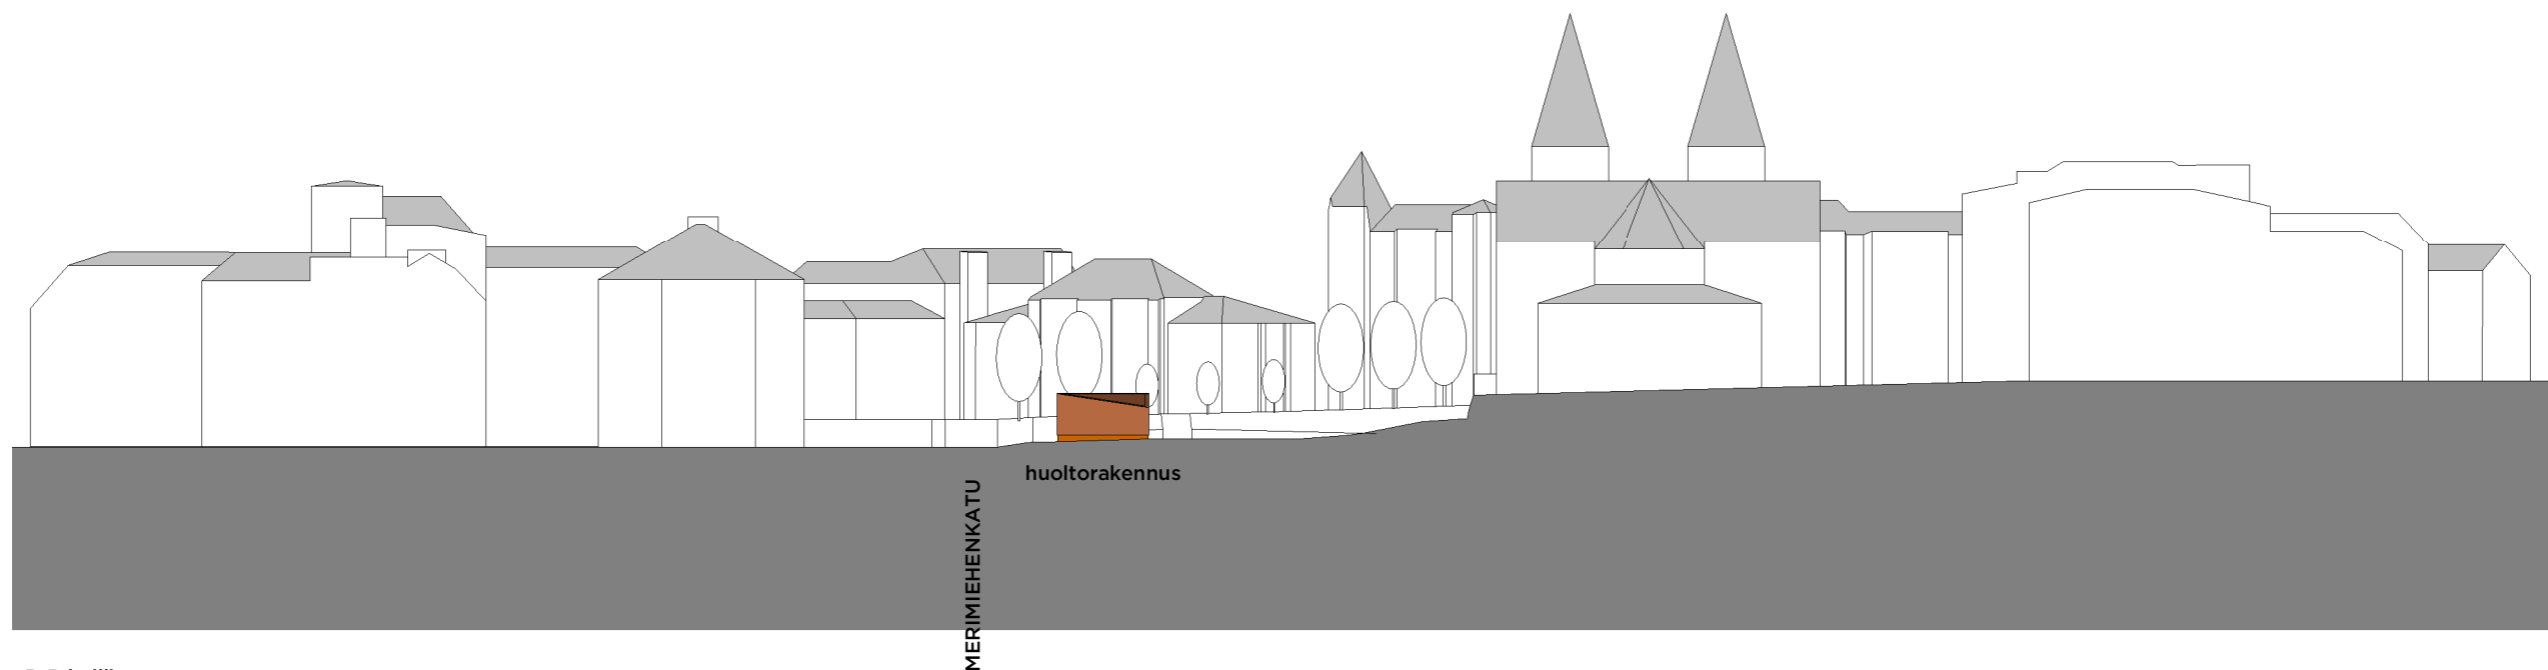

A-A Merimiehenkadun suuntaan luoteeseen

B-B koilliseen

C-C Merimiehenkadun suuntaan kaakkoon

D-D lounaaseen

Perspektiivikuva kentältä kesällä

Johanneksen kentän huoltorakennus

17.5.2021

**Huttunen-Lipasti Arkkitehdit**  
Lönnrotinkatu 18 A, 00120 Helsinki  
+358 (0)9 6947724 mail@h-l-p.fi

Perspektiivikuva Merimiehenkadulta itään

Johanneksen kentän huoltorakennus

17.5.2021

**Huttunen-Lipasti Arkkitehdit**  
Lönnrotinkatu 18 A, 00120 Helsinki  
+358 (0)9 6947724 mail@h-l-p.fi