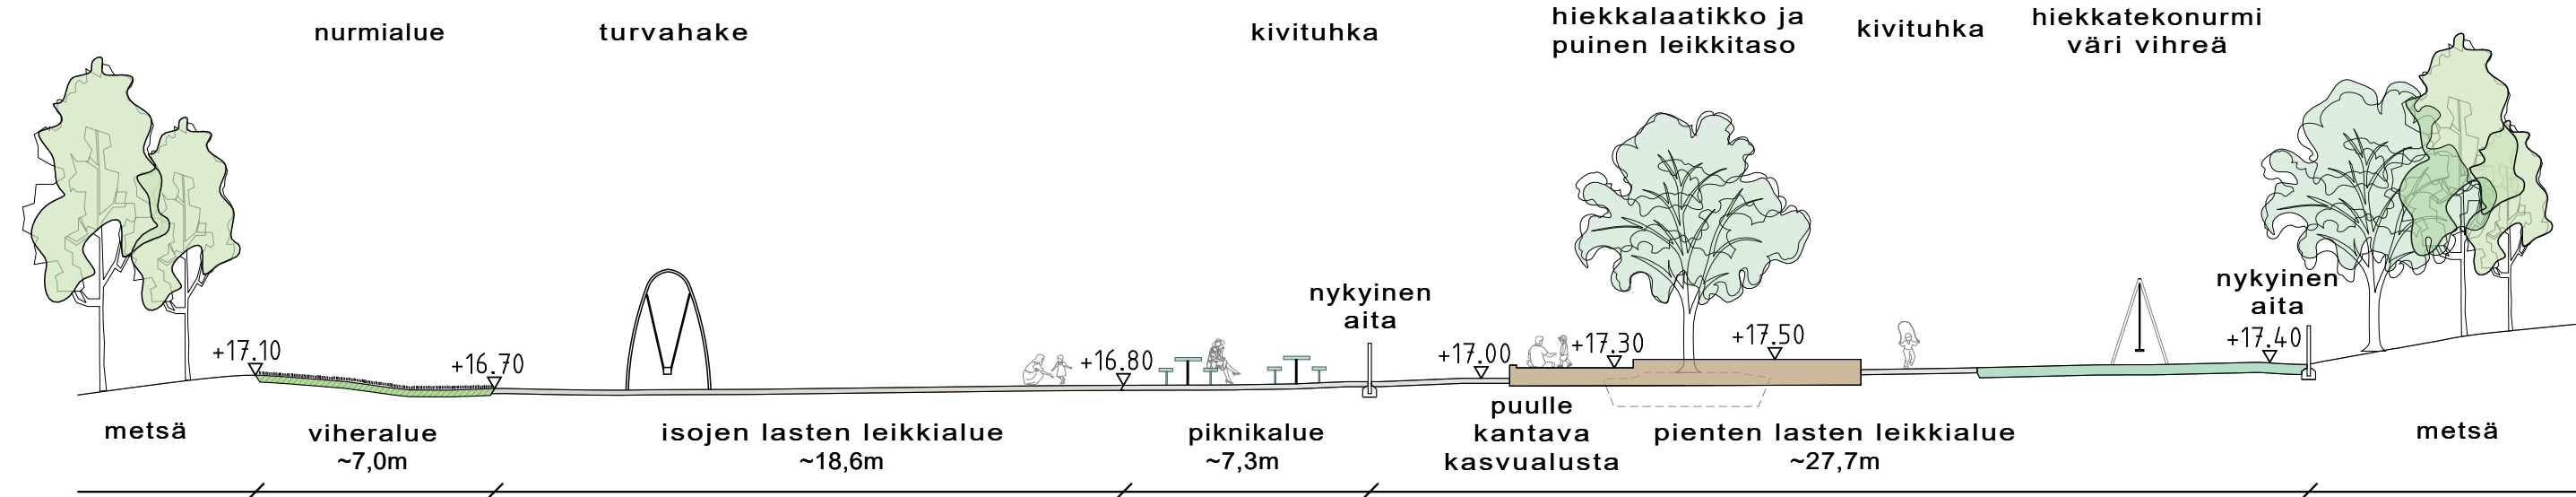

LEIKKAUS A-A 1:200

LEIKKI- JA LIIKUNTAVÄLINEET

- | | | |
|---|---|--|
| ISOJEN LEIKKI | PIENTEN LEIKKI | KUNTOILUVÄLINEET |
| 1. Keinu;
1 linnunpesäistuin
4 lautaistuinta | 11. Keinu;
2 lautaistuinta
1 lapsi-aikuinen -istuin
(sis. kaksi vauvaistuinta) | 19. Trampoliini
20. Polkupyöräkaruselli (nyk)
21. Liukumäki (nyk) |
| 2. Monitoimiväline
3. Tasapainoilurata
4. Kiipeilyteline
5. Riippukeinu
6. Multipondo-keinu (nyk)
7. Kieppi puut
8. Puumaja
9. Trampoliini
10. Heilurikeinu | 12. Tasapainoilunappi x 4
13. Jousikeinu (nyk)
14. Jousikeinu (nyk)
15. Karuselli
16. Jousikkiuku
17. Riippukeinu
18. Leikkimökki | 22. Senioriväline
23. Vatsa- ja selkäpenkki
24. Apinatikkaat ja renkaat
25. Siirrettävät jalkapallomaalit |

nyk = kunnostettava ja siirrettävä

PIIRUSTUSMERKINNÄT

- Säilytettävä metsäalue, vieraslajit poistetaan.
 - Säilytettävä, siistittävä metsäalue. Alueelta poistetaan huonokuntoista kasvillisuutta sekä vieraslajit.
 - Säilytettävä pensasalue ja yksittäinen pensas. Alueelta poistetaan huonokuntoista kasvillisuutta sekä vieraslajit.
 - Säilytettävä lehti-/havupuu
 - Istutettava lehtipuu
 - Poistettava lehti/havupuu
 - Poistettava pensas
 - Istutettava lehtipensas, matala ja korkea
 - Säilytettävä nurmi, A2
 - Uusi/uusittava nurmi, A2
 - ASF
 - Kivituhka, harmaa
 - Uusi ja säilyvä
 - LH
 - TH
 - HTN
 - Betonikiveys, musta
 - Puutaso
 - Niitty
 - Suunnittelualueen raja
 - Kolmilanka-aita, säil. ja uusi
 - Istutusten suoja-aita
 - Huolto- ja käyntiportti, säil.
 - Käyntiportti, säil. ja uusi
 - Pyöräteline, säil. ja uusi
 - Info
 - Infotaulu
 - Likimääräinen korkeusasema
 - Säilytettävä / uusi sadevesikaivo
 - Säilytettävä oja
 - Leikkivälineet
 - Uudet puueläimet; kunnostettava käikkelo ja hauki (sijainnit viitteelliset)
 - Koripallokori
 - Penkki, säil. ja uusi
 - Piknik-pöytä, puunympäryspenkki
 - Roska-astia
 - Uusi/uusittava valaisin
- Vieraslajit poistetaan koko puiston alueelta vieraslajikartoituksen mukaisesti.