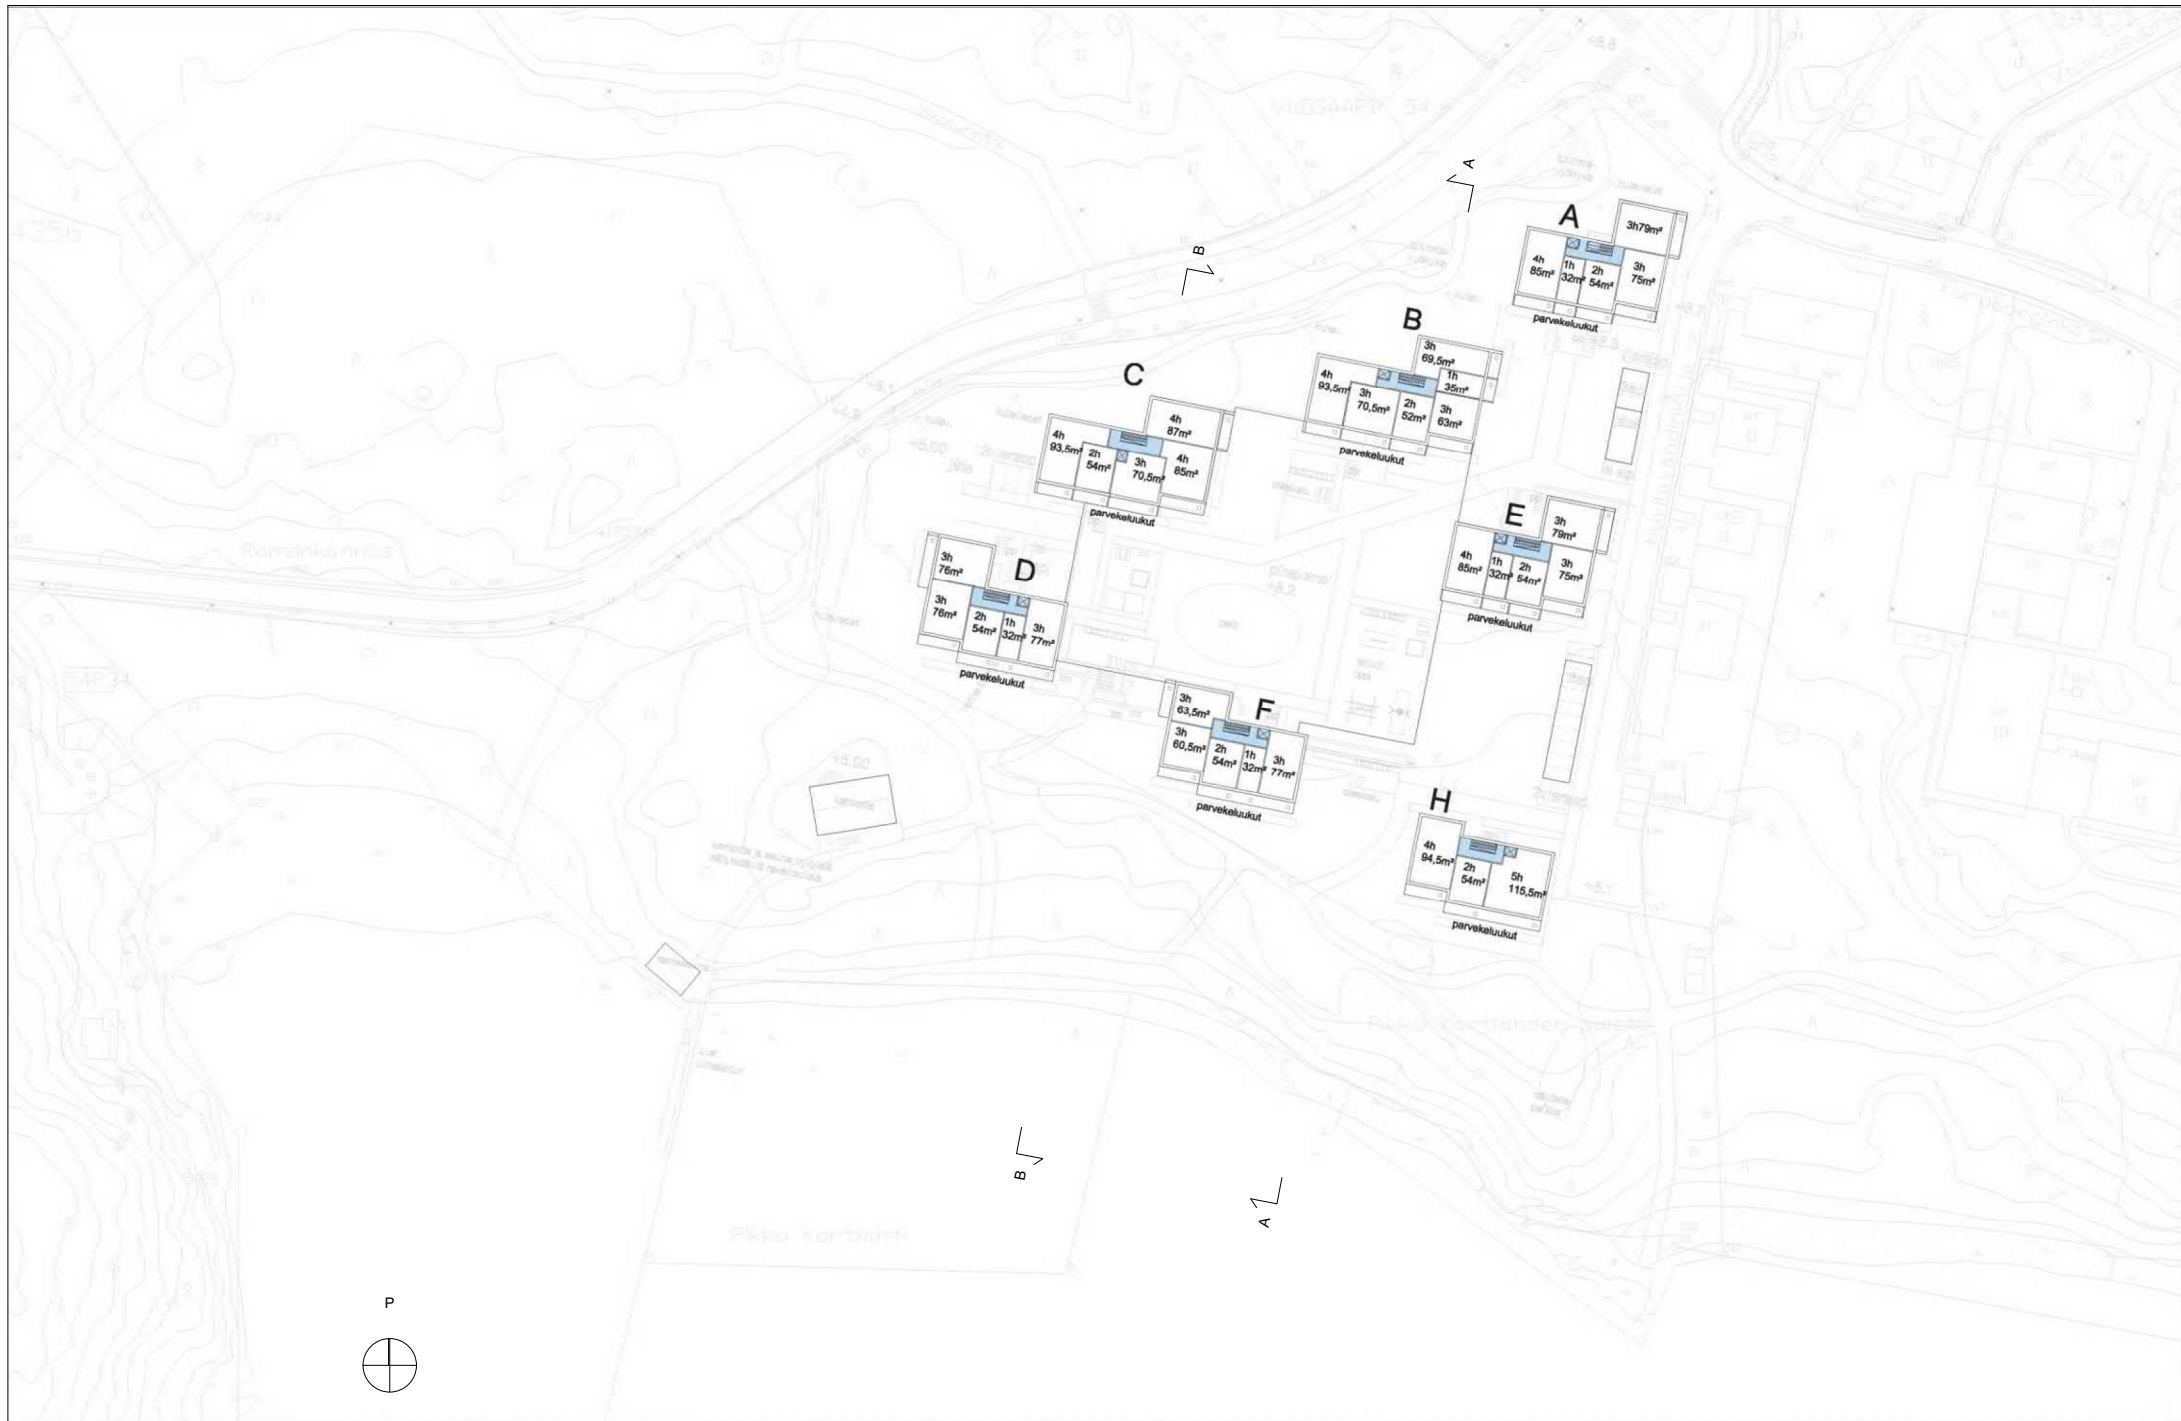

KERROSALA 13 000 k-m²

AUTOPAIKAT

hallissa 124 ap (pihakannen alla)

ulkona 13 ap (katoksissa)

yht. 137 ap

vieraspaikat 10 ap

P

LEIKKAUS A-A 1:1000

LEIKKAUS B-B 1:1000

LEIKKAUS C-C 1:1000

21.6. klo 10

21.6. klo 12

21.6. klo 14

21.6. klo 18

20.3. / 23.9. klo 10

20.3. / 23.9. klo 12

20.3. / 23.9. klo 14

20.3. / 23.9. klo 18

22.12. klo 10

22.12. klo 12

22.12. klo 14

22.12. klo 18

Varjostuskuvissa ei ole huomioitu puuston varjostavaa vaikutusta.