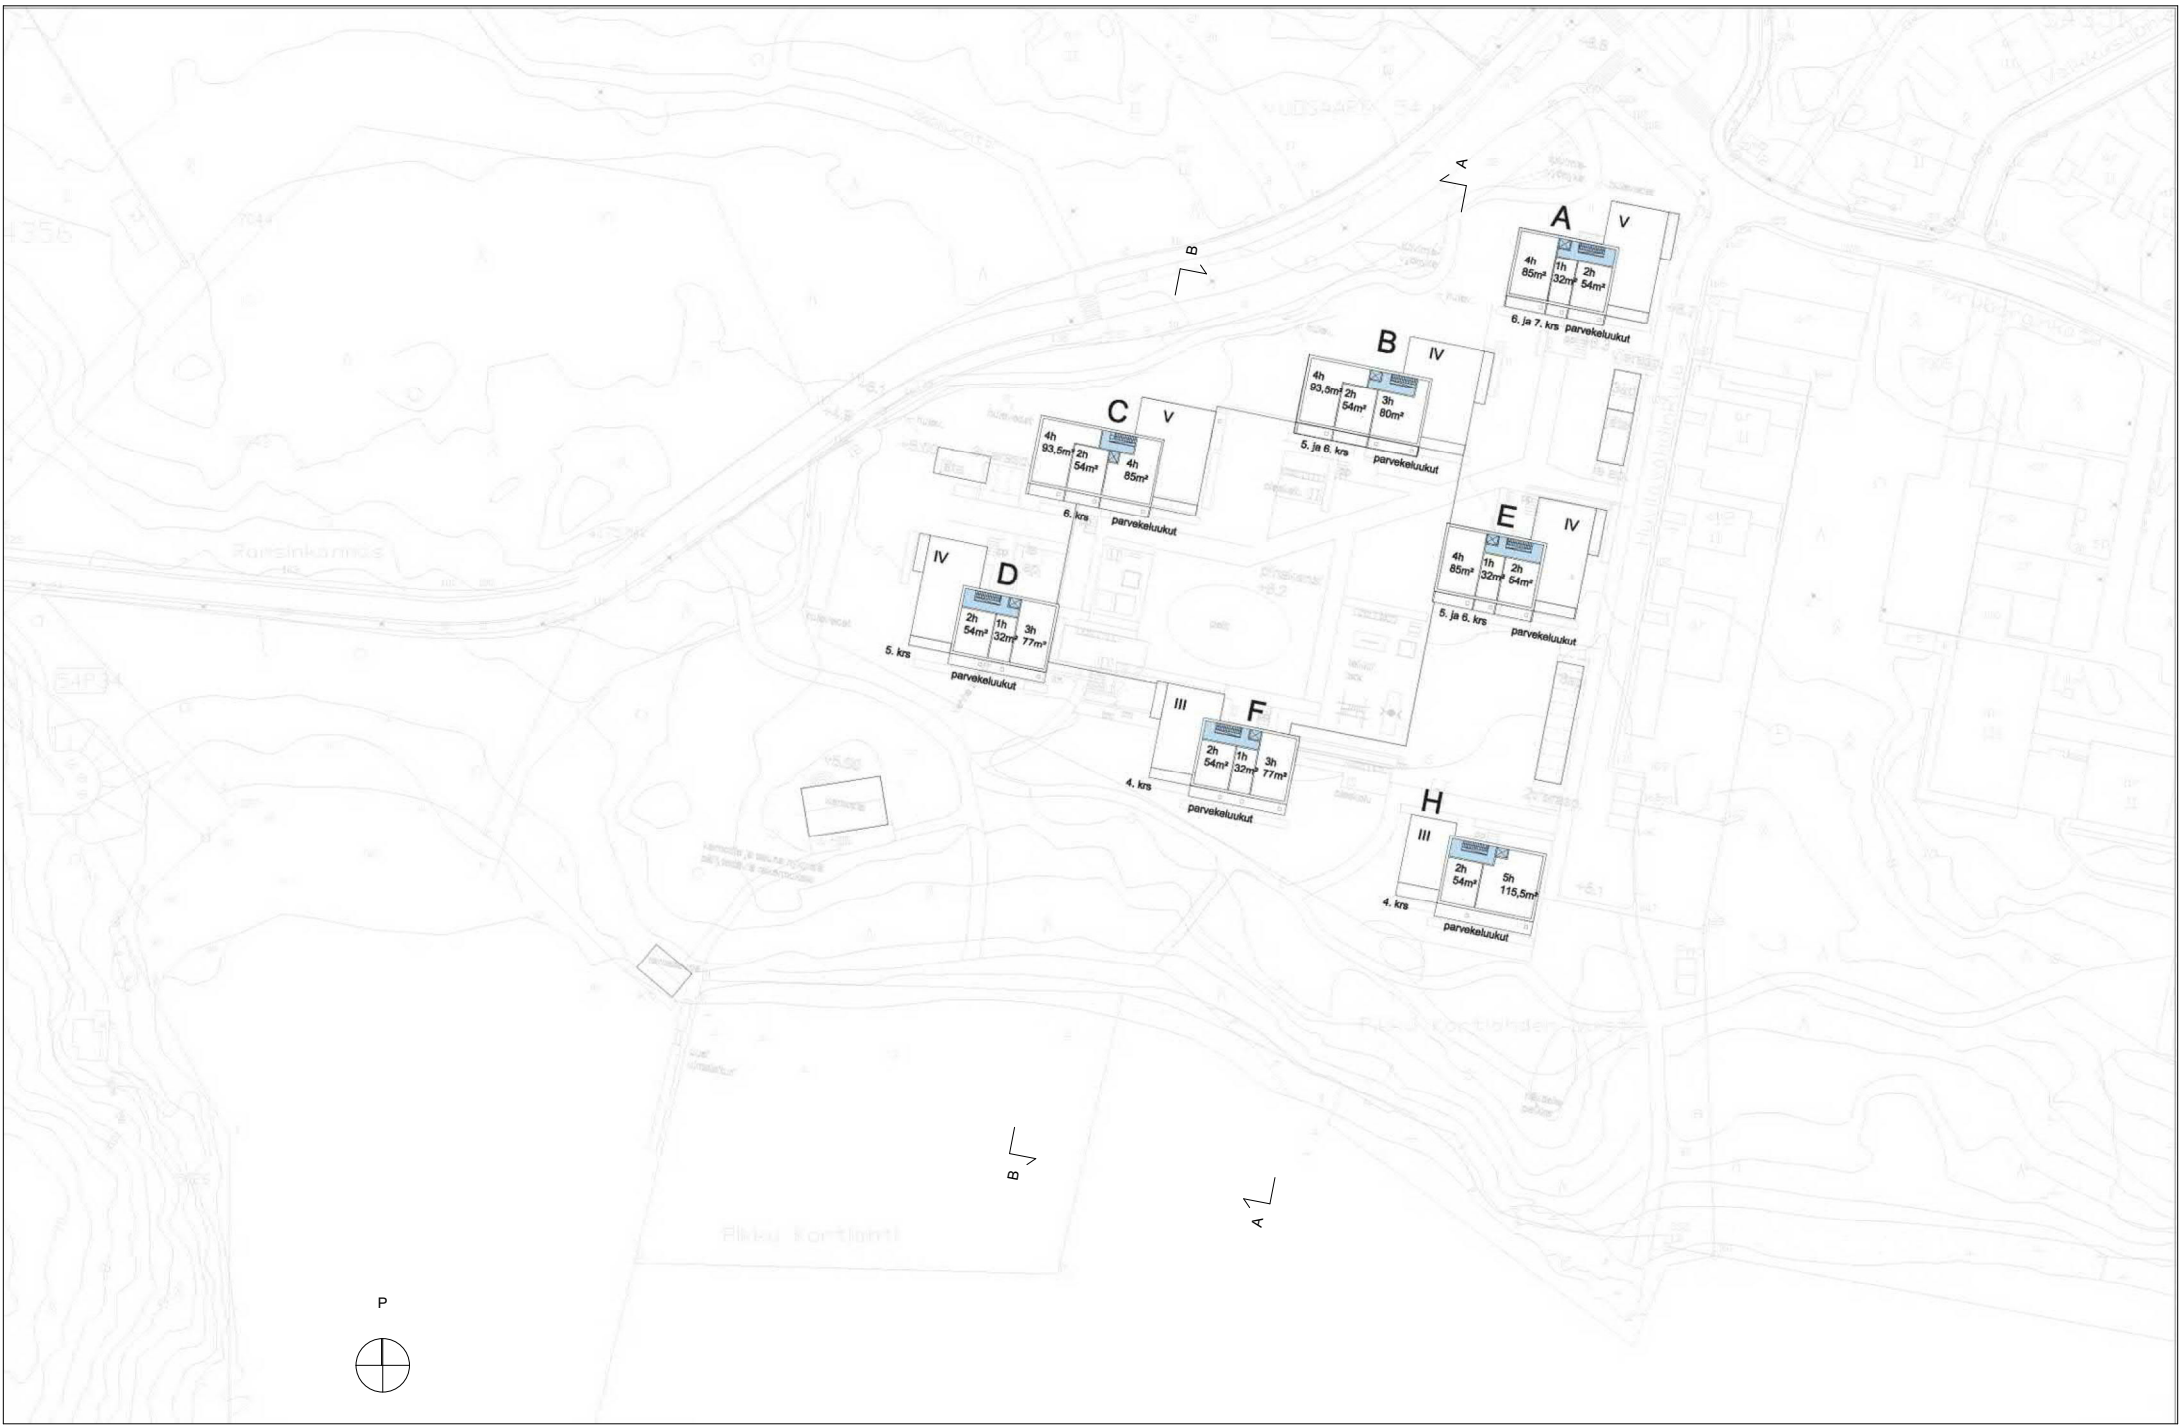

KERROSALA 13 000 k-m²

AUTOPAIKAT

hallissa 124 ap (pihakannen alla)

ulkona 13 ap (katoksissa)

yht. 137 ap

vieraspaikat 10 ap

P

LEIKKAUS A-A 1:1000

LEIKKAUS B-B 1:1000

LEIKKAUS C-C 1:1000

21.6. klo 10

21.6. klo 12

21.6. klo 14

21.6. klo 18

20.3. / 23.9. klo 10

20.3. / 23.9. klo 12

20.3. / 23.9. klo 14

20.3. / 23.9. klo 18

22.12. klo 10

22.12. klo 12

22.12. klo 14

22.12. klo 18

Varjostuskuvissa ei ole huomioitu puuston varjostavaa vaikutusta.