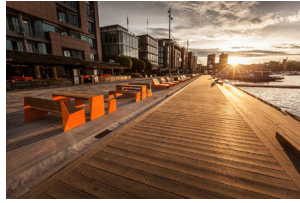

AHDINALTAAN YLEISTEN ALUEIDEN IDEALUONNOS 3.11.2020

AHDINRANTA

Merellinen rantapromenadi: kivettyä pintaa, puutasoa, kasvillisuusryhmiä (esimerkiksi heinäistutuksia), taustalle isoja puita

RANTA-AUKIO