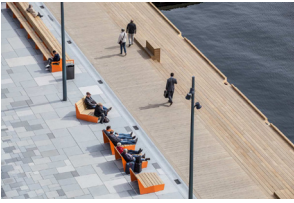

AHDINALTAAN YLEISTEN ALUEIDEN IDEALUONNOS 3.11.2020

AHDINRANTA

Merellinen rantapromenadi: kivettyä pintaa, puutasoa, kasvillisuusryhmiä (esimerkiksi heinäistutuksia), taustalle isoja puita

RANTA-AUKIO