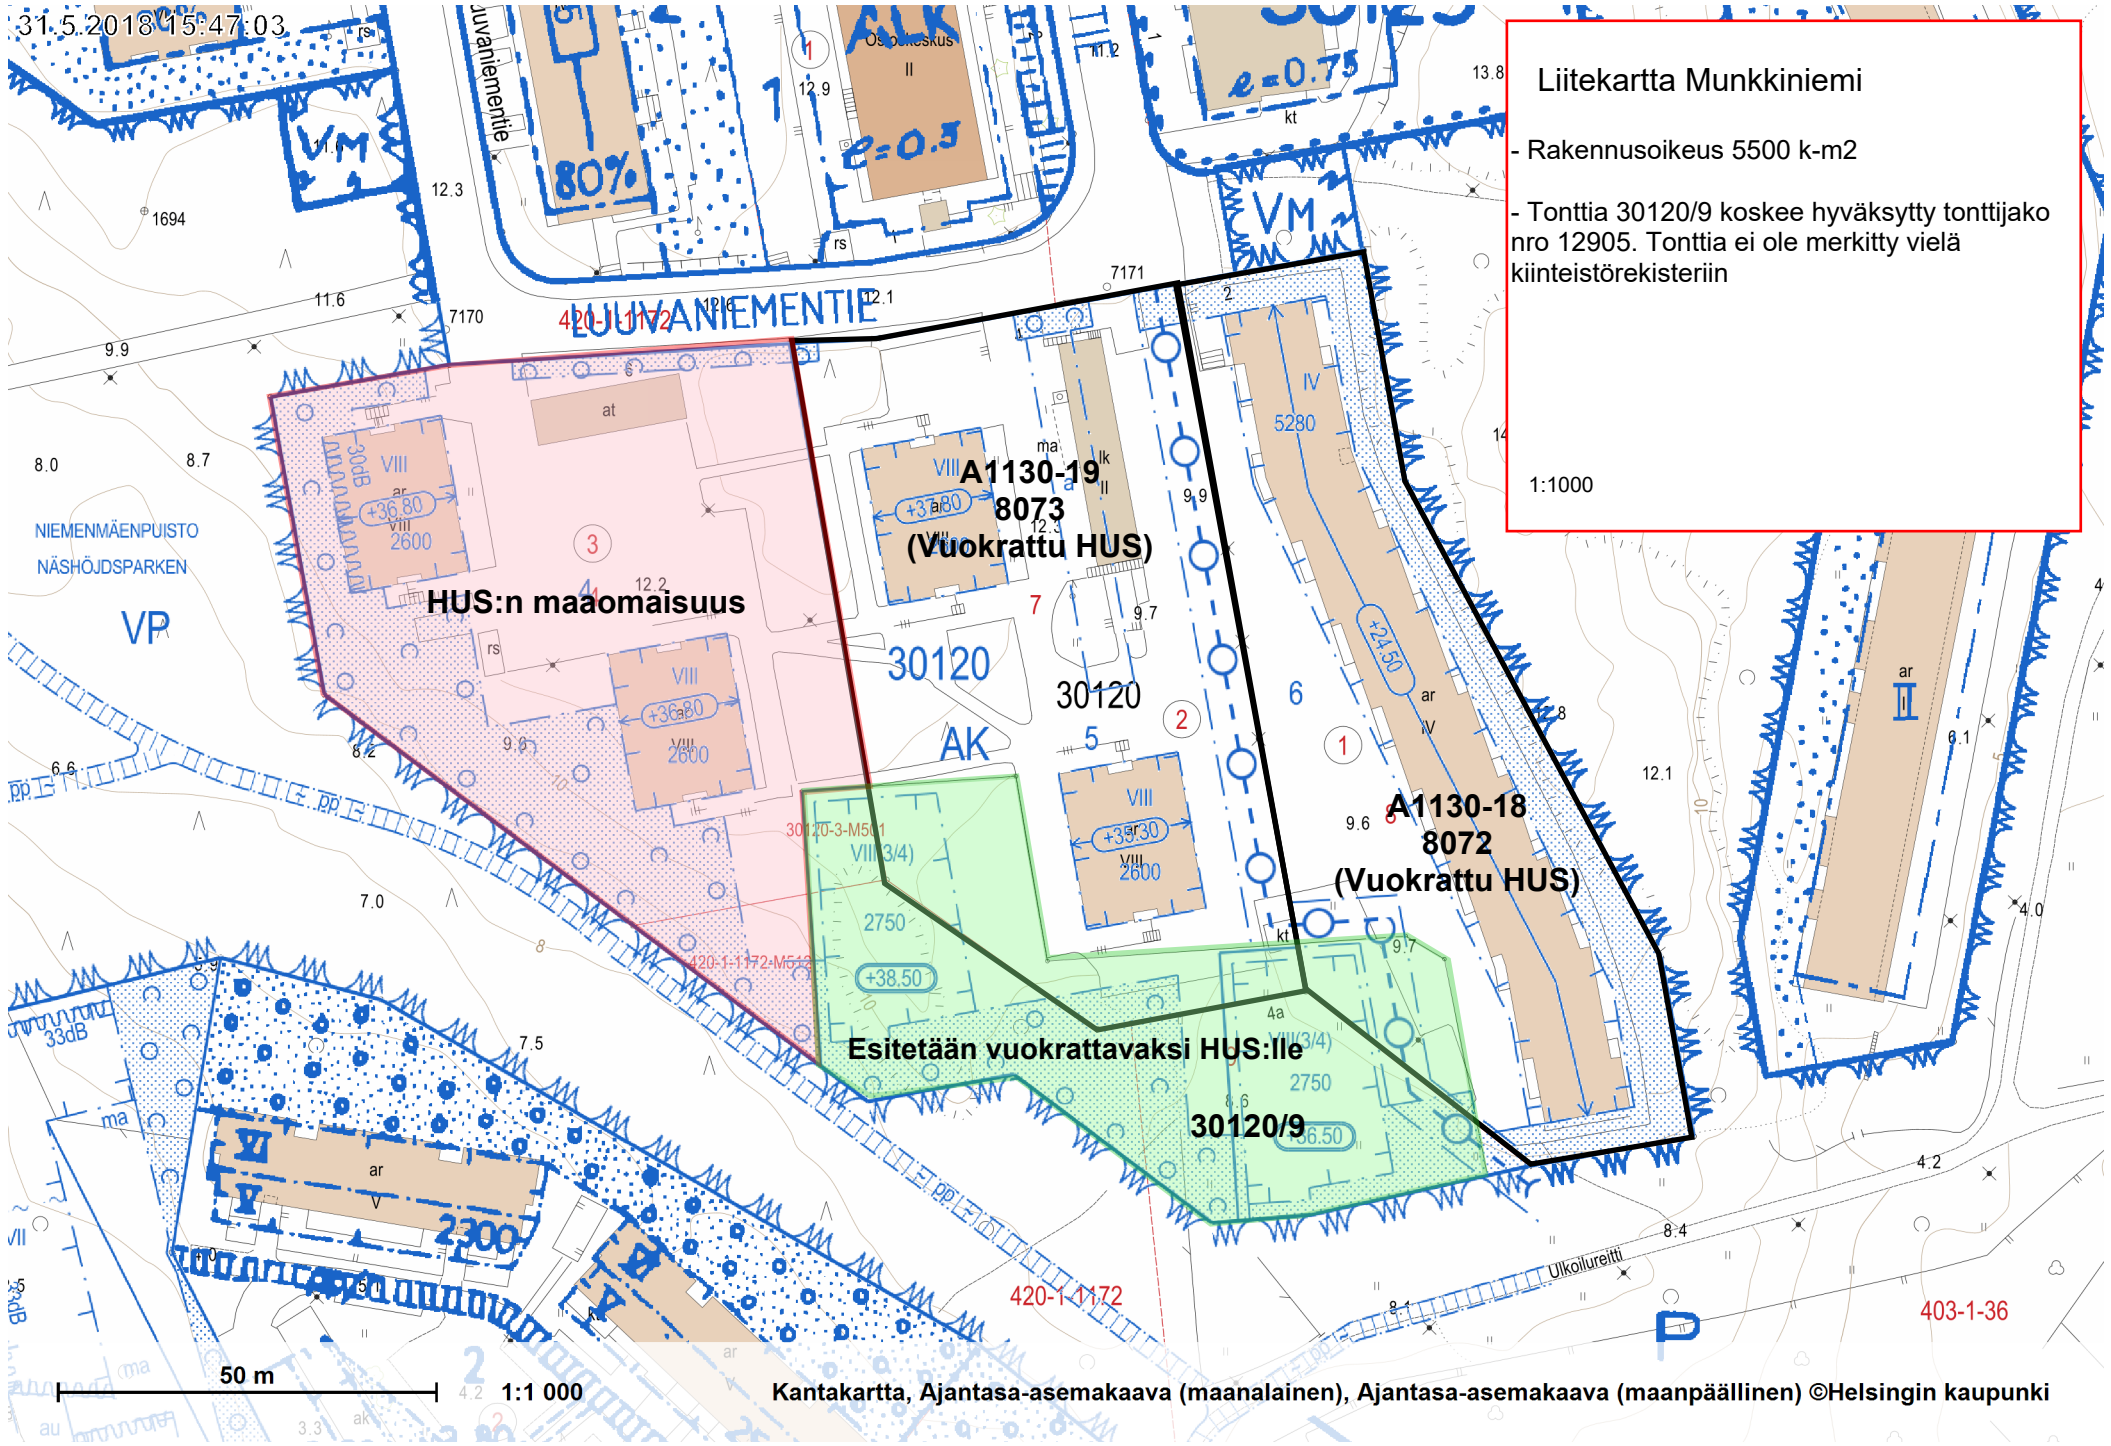

Luvvaniementie
(Munkkiniemi)

Niemenmäki
Näshöjden

Pikku
Huopalahti
Lillhoplax
Pikku Huopalahti
Lilla Hoplaxsviken
Hoplaxsviken

250 m 1:10 000

31.5.2018 15:47:03

Liitekarta Munkkiniemi

- Rakennusoikeus 5500 k-m²
- Tonttia 30120/9 koskee hyväksytty tonttijako nro 12905. Tonttia ei ole merkitty vielä kiinteistörekisteriin

1:1000

50 m 1:1 000

250 m

1:10 000

31.5.2018 15:39:00

Liitekarta Toukola

- Y-tontti 23918/1, Koreankatu 2
- Vuokrattu uudelleen 2010, liike- ja toimistoalueen maanvuokraussopimus; Seurakunnallista työkeskusta varten (asuintilaa 551 k-m²)
- Seurakuntasiipi muutetaan asunnoiksi

KOREAGATAN

23K

KOREANKATU

DAMASKUKSENTIE

A0/S

KAIRON

20 m

Satamakatu (Katajanokka)

250 m 1:10 000

Kiinteistökartan maastotiedot, Opaskartta ©Helsingin kaupunki

Limppu Pormestarinluodot

31.5.2018 15:23:00

20 m

Katajanokan asemakaava (maalainen), Ajantasa-asekaava (maalainen) ©Helsingin kaupunki