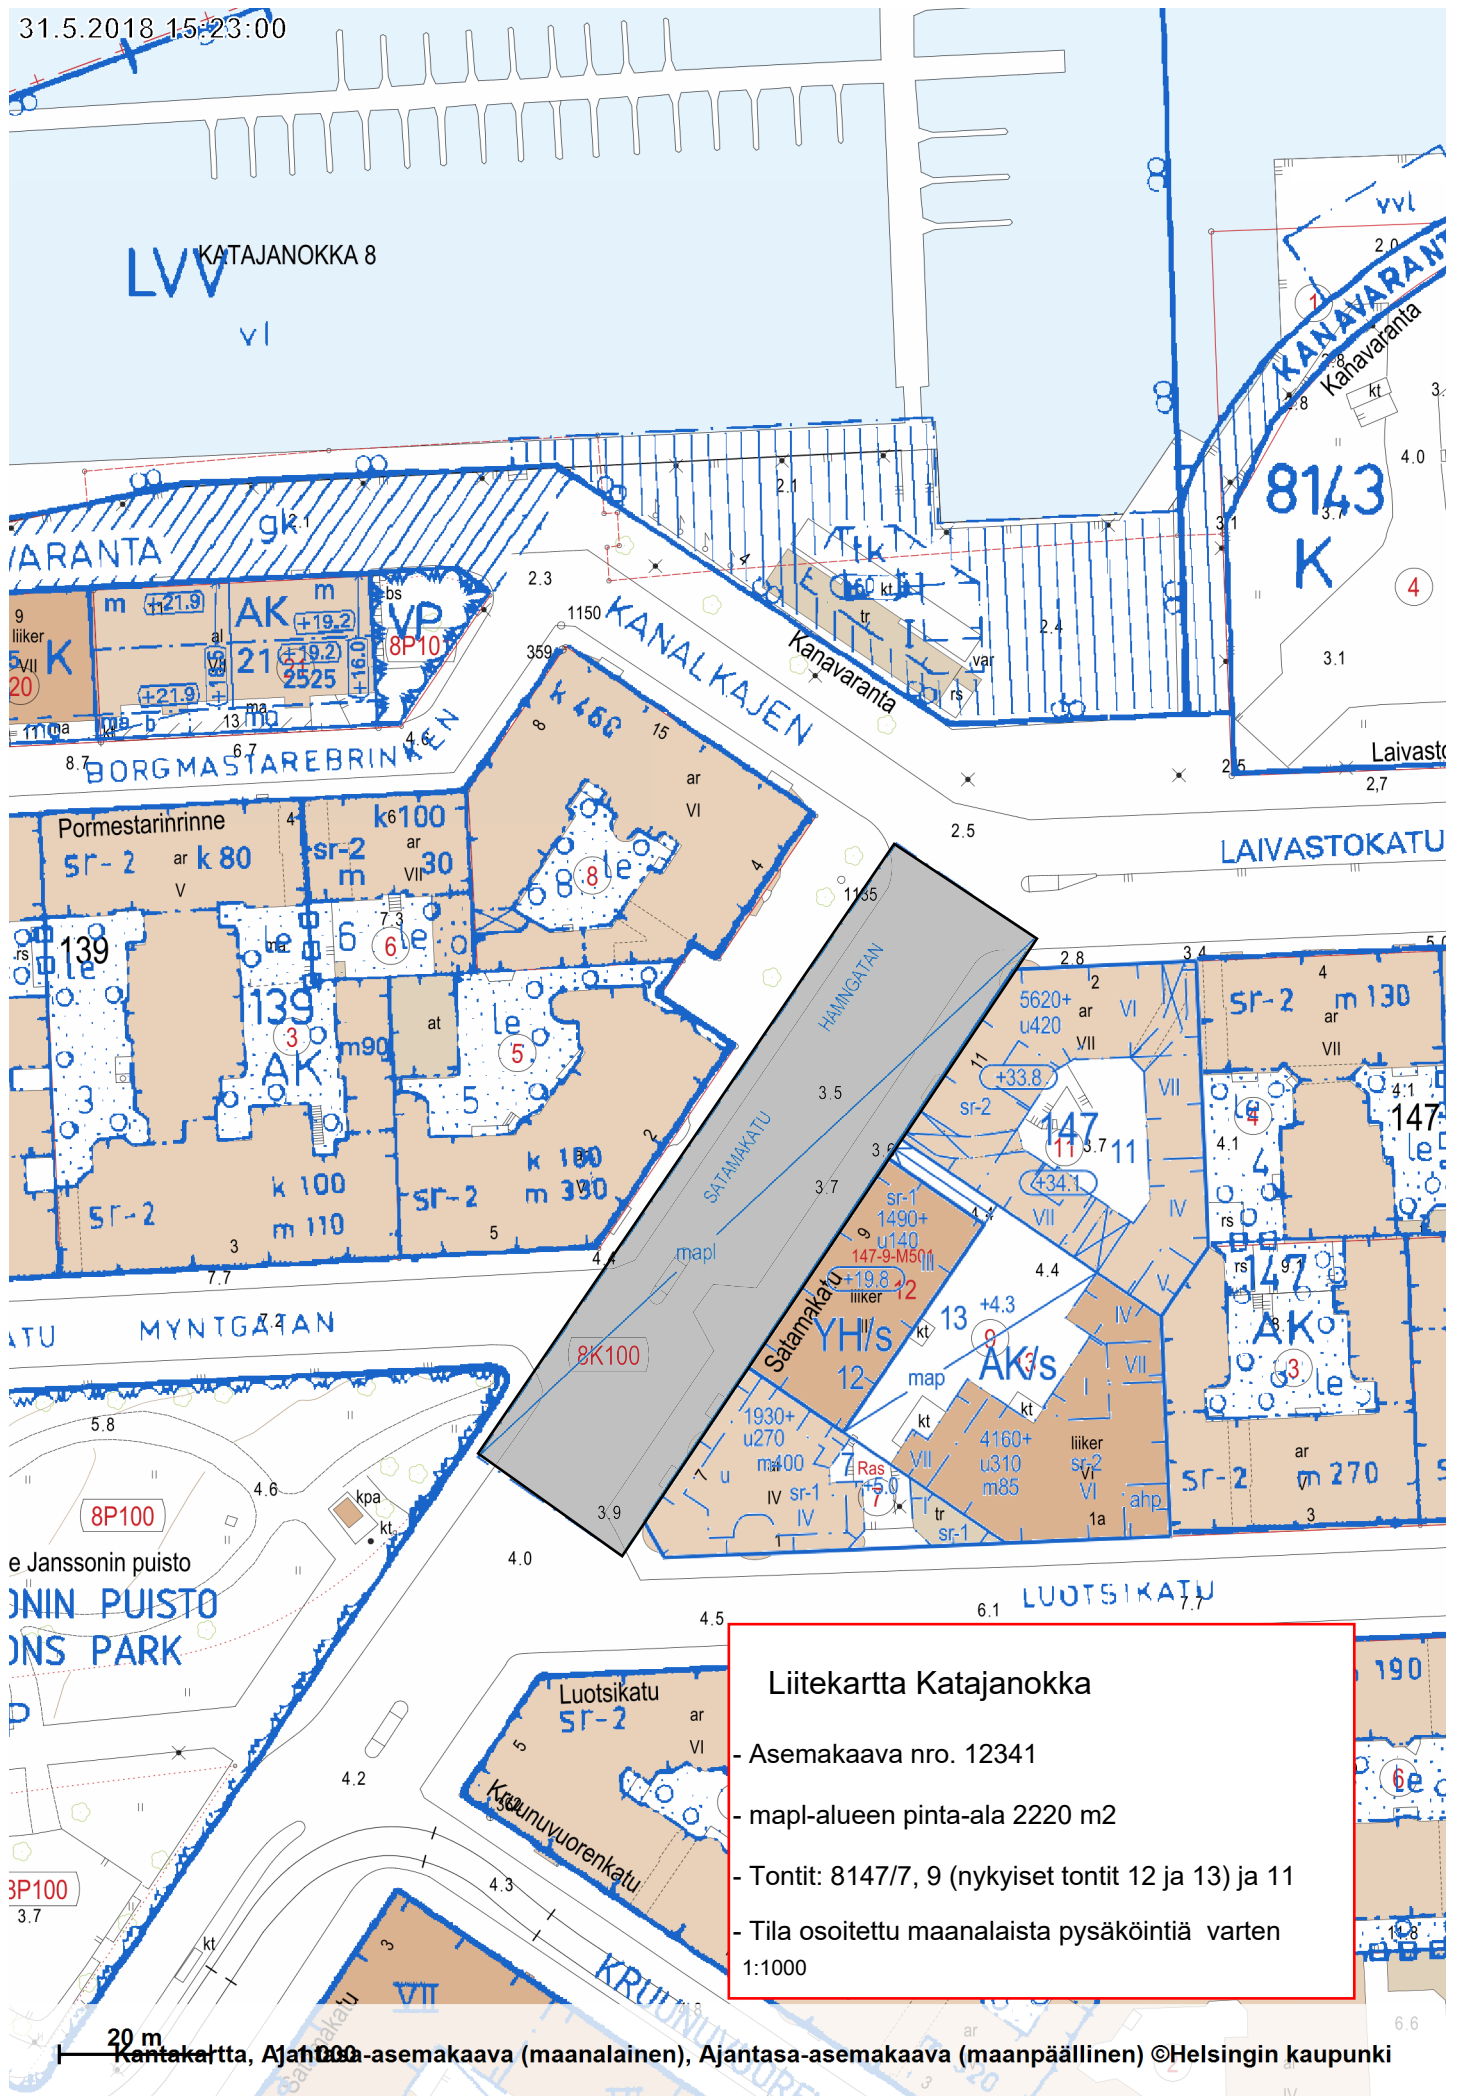

1:1000

50 m 1:1 000

250 m

1:10 000

31.5.2018 15:39:00

Liitekarta Toukola

- Y-tontti 23918/1, Koreankatu 2
- Vuokrattu uudelleen 2010, liike- ja toimistoalueen maanvuokraussopimus; Seurakunnallista työkeskusta varten (asuintilaa 551 k-m²)
- Seurakuntasiipi muutetaan asunnoiksi

KOREAGATAN

23K

KOREANKATU

DAMASKUKSENTIE

A0/S

KAIRON

20 m

Satamakatu (Katajanokka)

250 m 1:10 000

Kiinteistökartan maastotiedot, Opaskartta ©Helsingin kaupunki

Limppu Pormestarinluodot

31.5.2018 15:23:00

20 m

Katajanokan asemakaava (maalainen), Ajantasa-asekaava (maalainen) ©Helsingin kaupunki