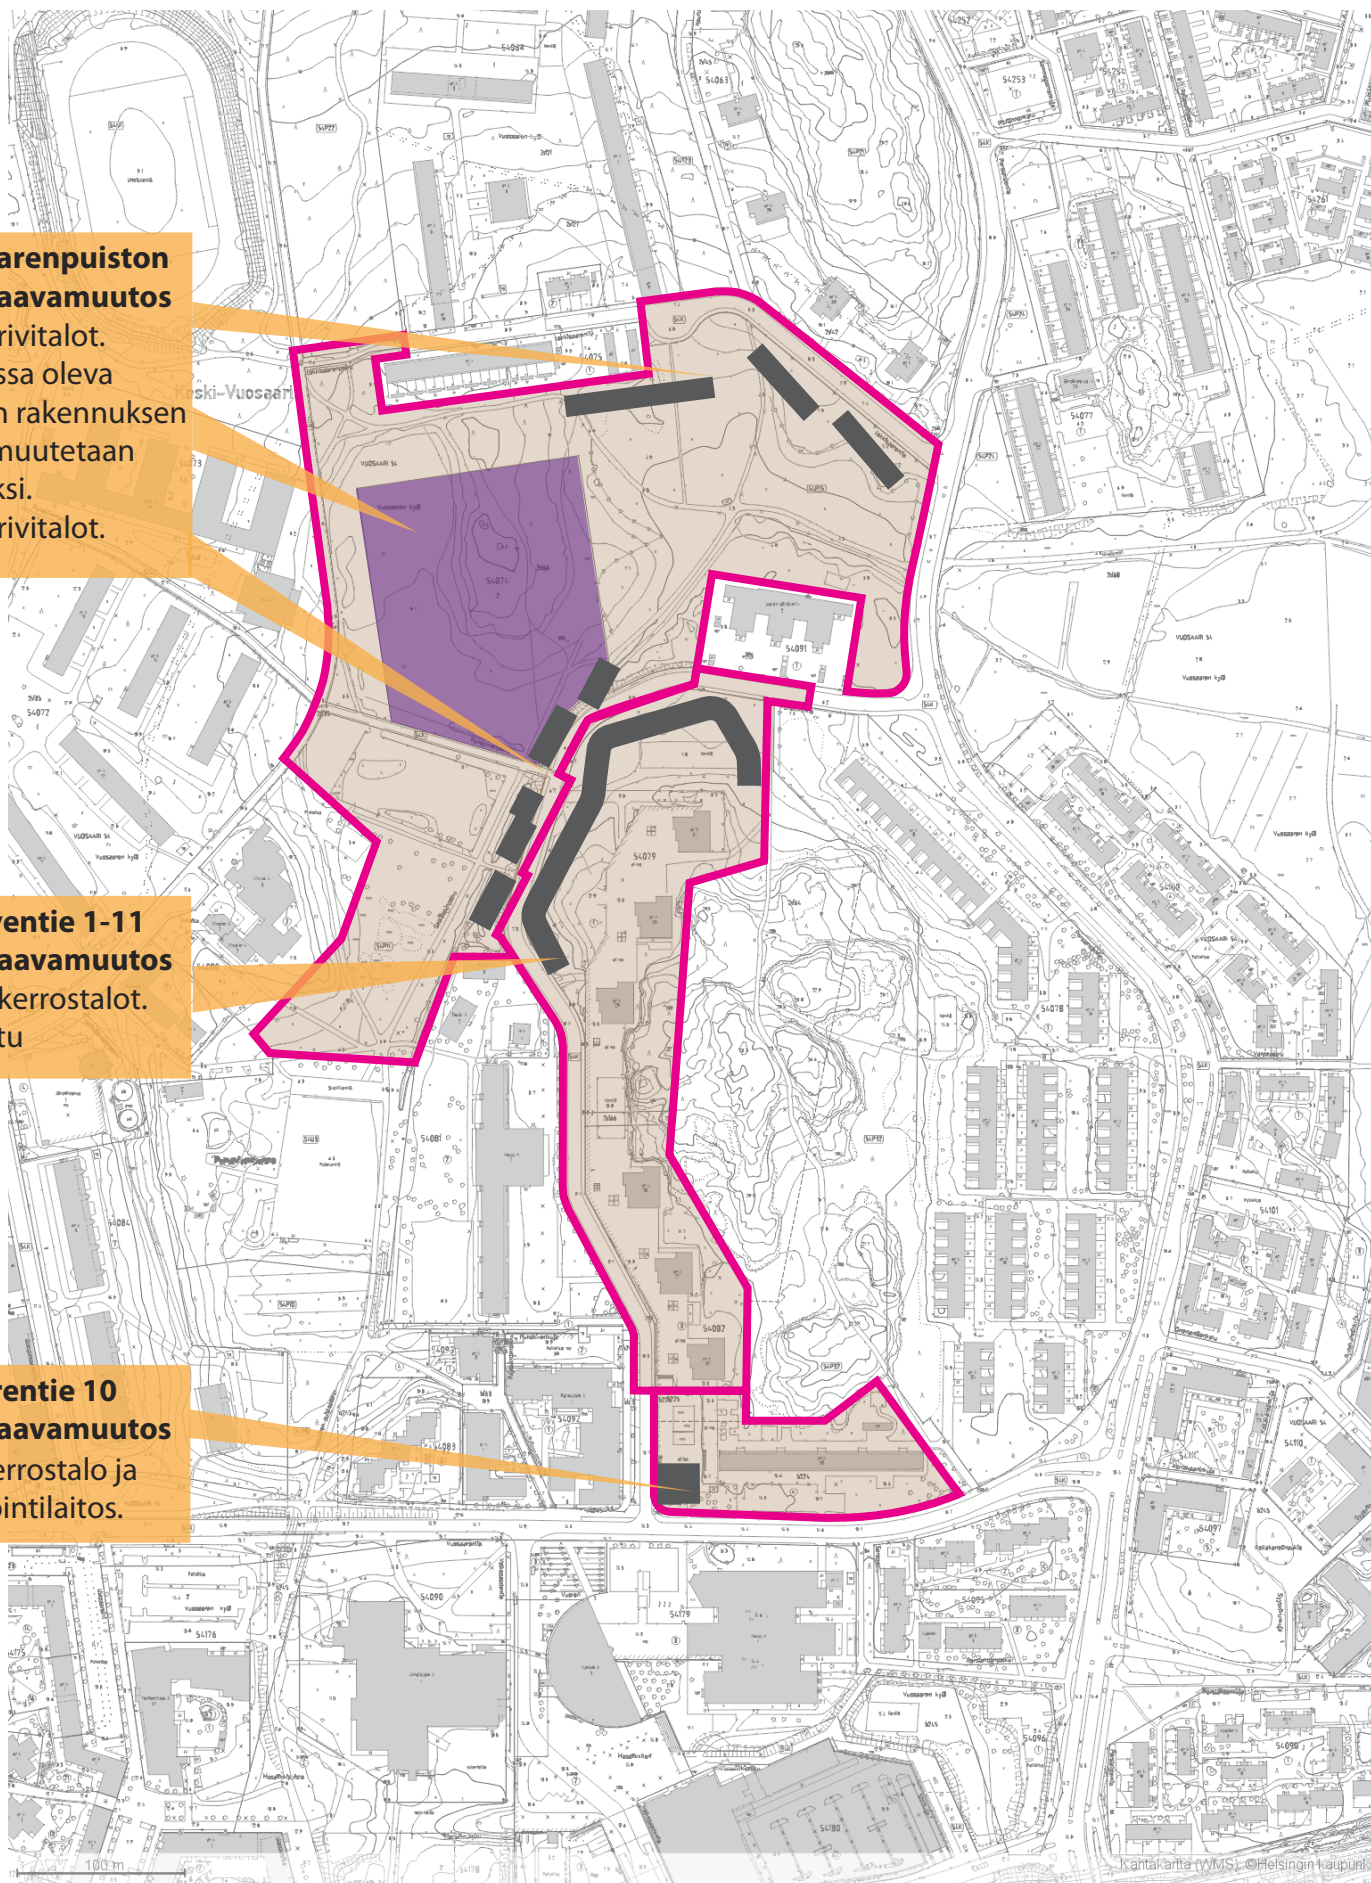

Lokkisaarenpuiston asemakaavamuuos

- Uudet rivitalot.
- Olemassa oleva julkisen rakennuksen tontti muutetaan puistiksi.
- Uudet rivitalot.

Punakiventie 1-11 asemakaavamuuos

- Uudet kerrostalot.
- Pihakatu

Vuosaarentie 10 asemakaavamuuos

- Uusi kerrostalo ja pysäköintilaitos.

Yleiskuva

Lokkisaarenpuiston asemakaavamuuos
Punakiventie 1-11 asemakaavamuuos
Vuosaarentie 10 asemakaavamuuos

Helsingin kaupunkisuunnitteluvirasto

Asemakaavaosasto

2.12.2013