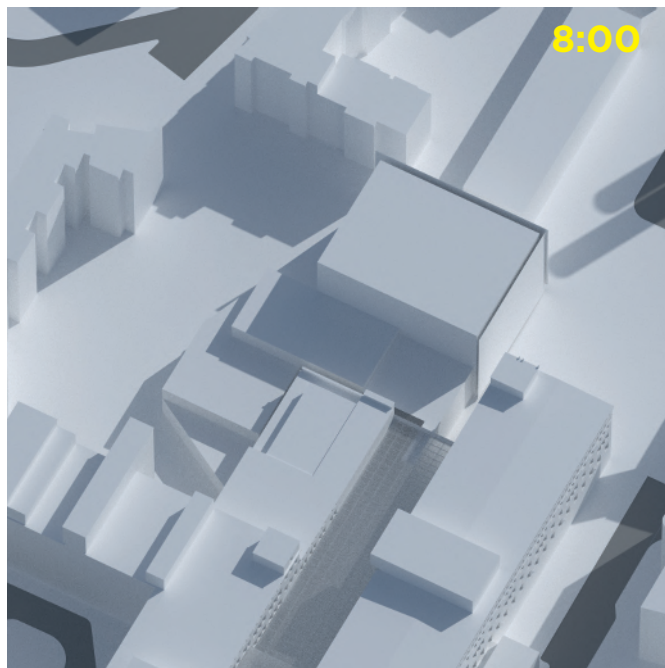

JKMM

t a l l i

Tanssin talon asemakaava

Varjotutkielma 28.9.2017

Kevät- ja syyspäiväntasaus 20.3. / 22.9.

Kevät- ja syyspäiväntasaus 20.3. / 22.9.

Kesäpäivänseisaus 21.6.

Kesäpäivänseisaus 21.6.

Talvipäivänseisaus 21.12.

10:00

11:00

12:00

13:00

14:00

15:00

Talvipäivänseisaus 21.12.