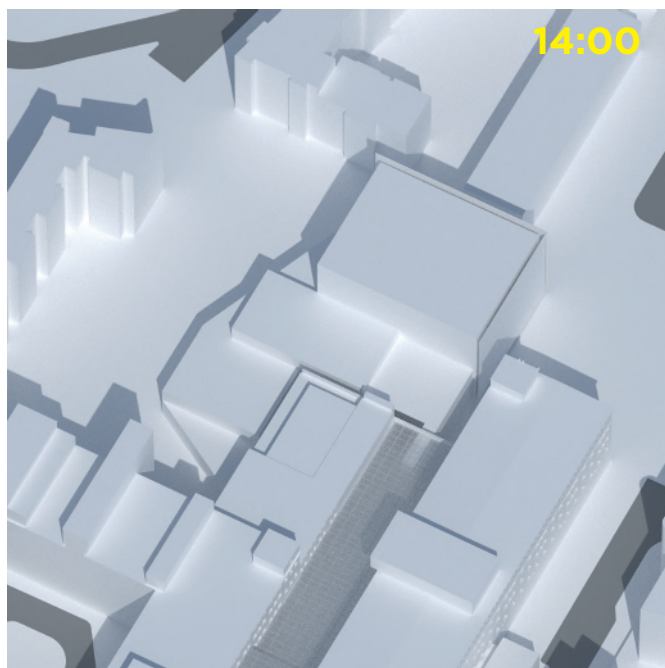

JKMM

t a l l i

Tanssin talon asemakaava

Varjotutkielma 28.9.2017

Kevät- ja syyspäiväntasaus 20.3. / 22.9.

Kevät- ja syyspäiväntasaus 20.3. / 22.9.

Kesäpäivänseisaus 21.6.

Kesäpäivänseisaus 21.6.

Talvipäivänseisaus 21.12.

10:00

11:00

12:00

13:00

14:00

15:00

Talvipäivänseisaus 21.12.