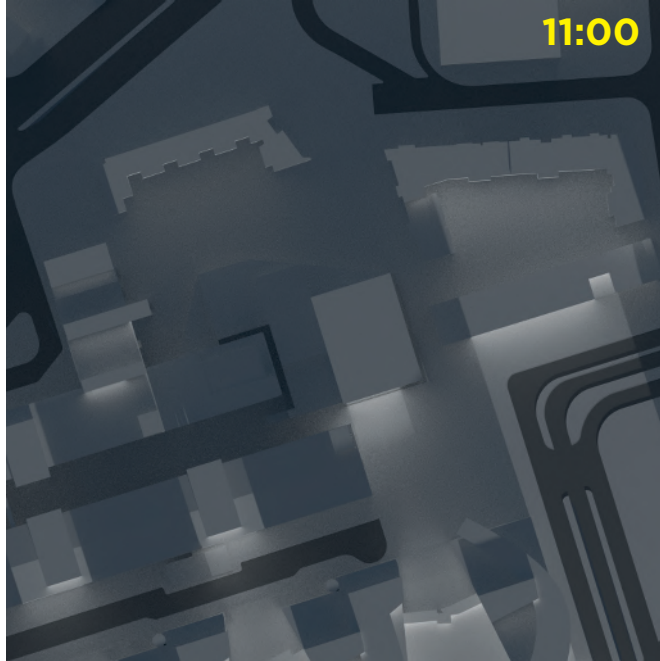

JKMM

t a l l i

Tanssin talon asemakaava

Varjotutkielma 28.9.2017

Kevät- ja syyspäiväntasaus 20.3. / 22.9.

Kevät- ja syyspäiväntasaus 20.3. / 22.9.

Kesäpäivänseisaus 21.6.

Kesäpäivänseisaus 21.6.

Talvipäivänseisaus 21.12.

10:00

11:00

12:00

13:00

14:00

15:00

Talvipäivänseisaus 21.12.