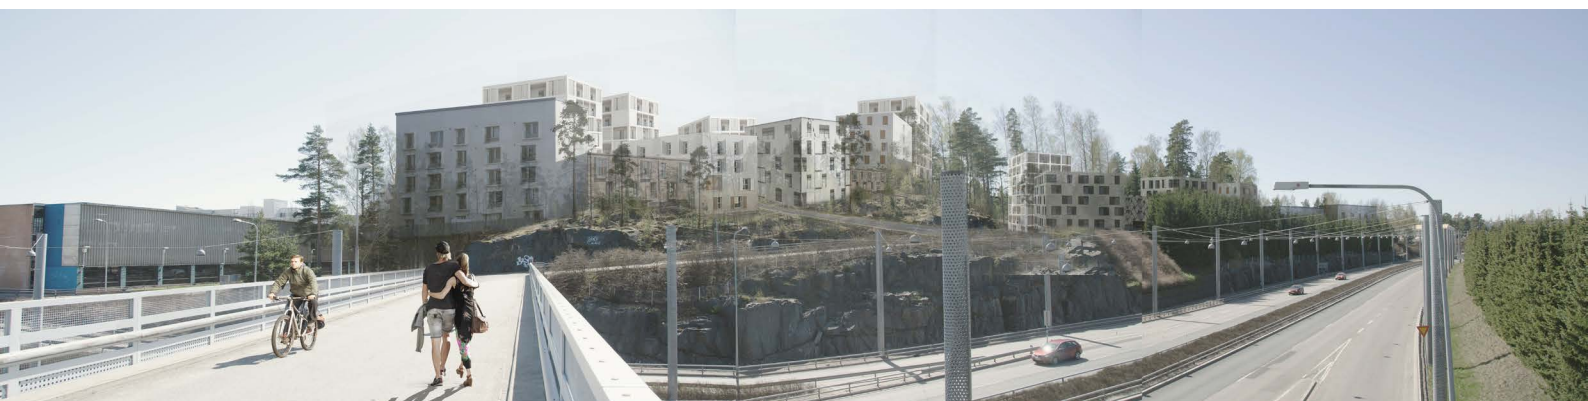

Meri-Rastilan
Asemakaava- ja asemakaavan muutosluonnos
Perspektiivikuvakooste

14.2.2017- Kaupunkisuunnitteluvirasto- Täydennysrakentamisprojekti

Näkymä Ison Kallahden puistosta kohti uutta korttelia.
Oikealla Kallahden peruskoulu.

KSV

Näkymä Vuotien pohjoispuolelta kohti Pohjavedenpuistoa,
jossa uutta asuinrakentamista.

KSV

Näkymä Vuotieltä saavuttaessa Puotilasta Rastilaan.
Rastilan keskuksen tornitalo oikealla.

Ettala Palomeras

Näkymä Rastilan metroasemalta kohti Rastilan keskusta.

Ettala Palomeras

Näkymä Rastilan Meri-Rastilan tieltä kohti Meri-Rastilan toria.

Ettala Palomeras