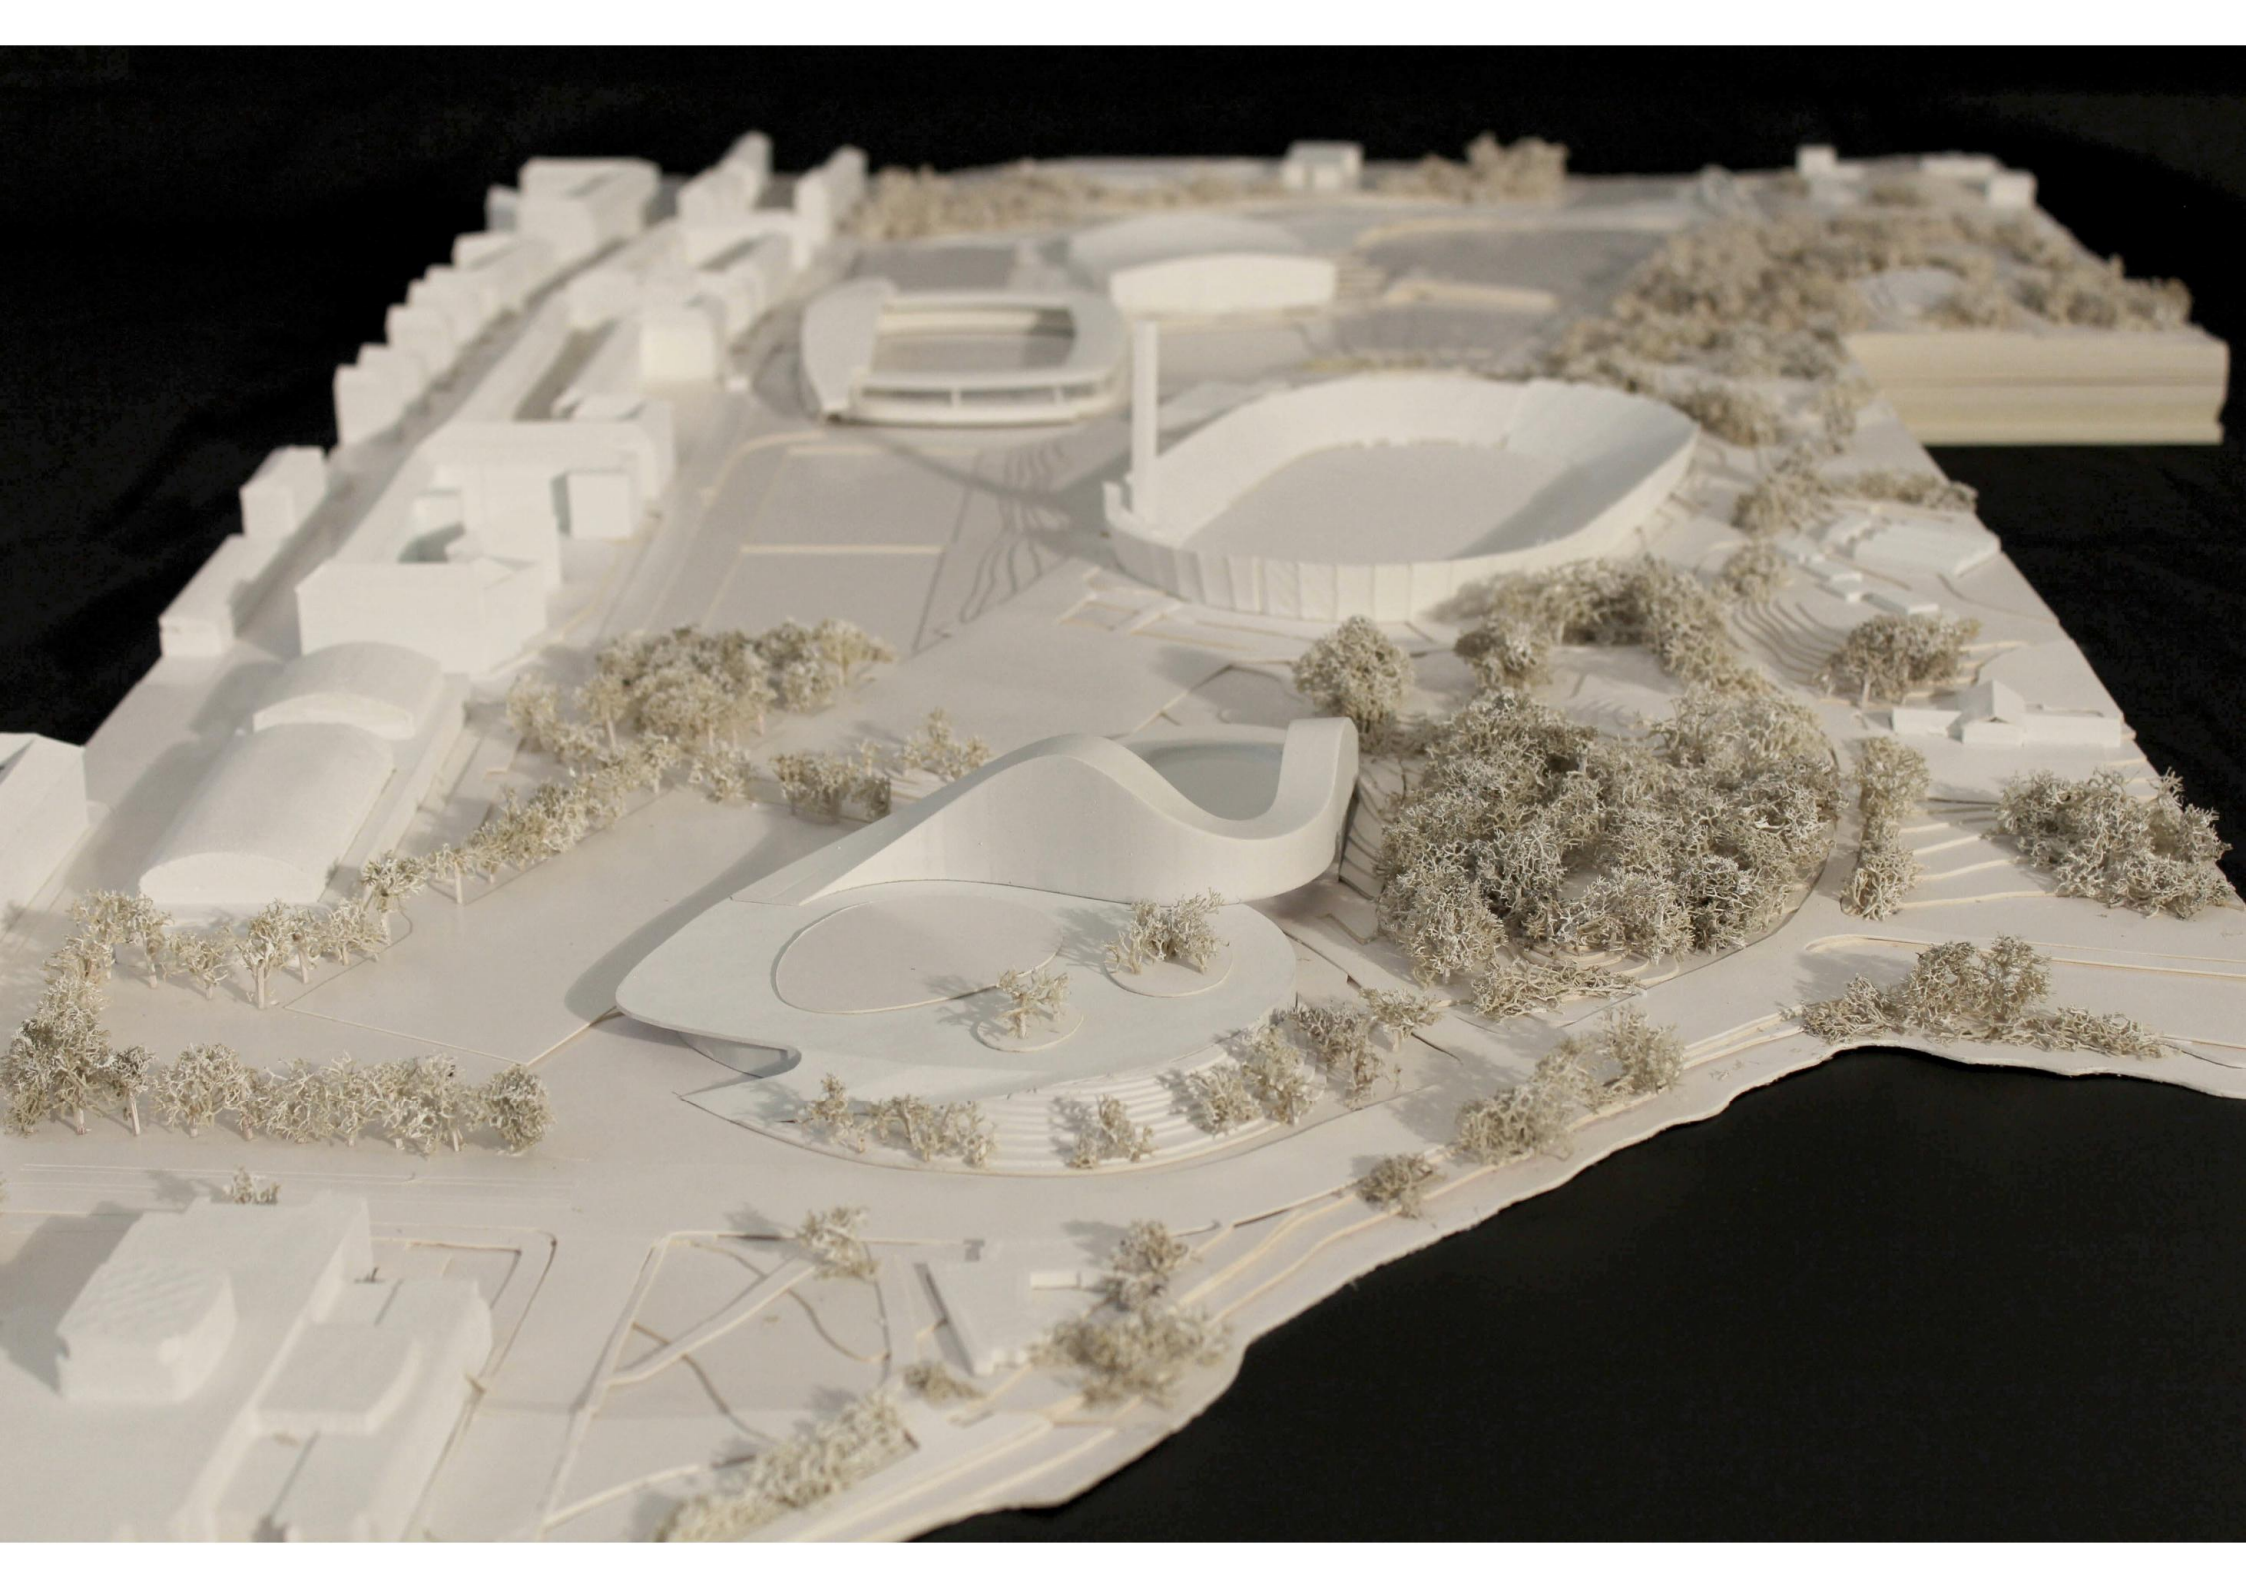

Arena 1
 Arena 2 (= Mid-arena)
 Arena 3 (= Yleisurheiluhalli)

Hotelli n. 12 500 m²
 Toimisto n. 4 000 m²
 Asunnot n. 8 200 m²

- AREENA 1
- AREENA 2
- LIIKKEET & PALVELUT
- PT-KAUPPA
- HOTELLI
- ASUNNOT
- TOIMISTO
- AULAT/SIS. LIIKENNE
- HUOLTOVAR.
- PAIKOITUS

1
+11.5m

0
+7.0m

-1
+2.5m

-2
-3.5m

-3
-7.5m

-4
-11.5m