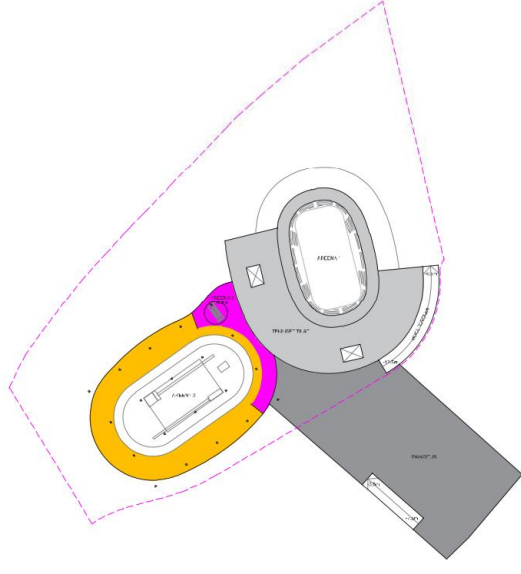

Arena 1
 Arena 2 (= Mid-arena)
 Arena 3 (= Yleisurheiluhalli)

Hotelli n. 12 500 m²
 Toimisto n. 4 000 m²
 Asunnot n. 8 200 m²

- AREENA 1
- AREENA 2
- LIIKKEET & PALVELUT
- PT-KAUPPA
- HOTELLI
- ASUNNOT
- TOIMISTO
- AULAT/SIS. LIIKENNE
- HUOLTOVAR.
- PAIKOITUS

1
+11.5m

0
+7.0m

-1
+2.5m

-2
-3.5m

-3
-7.5m

-4
-11.5m