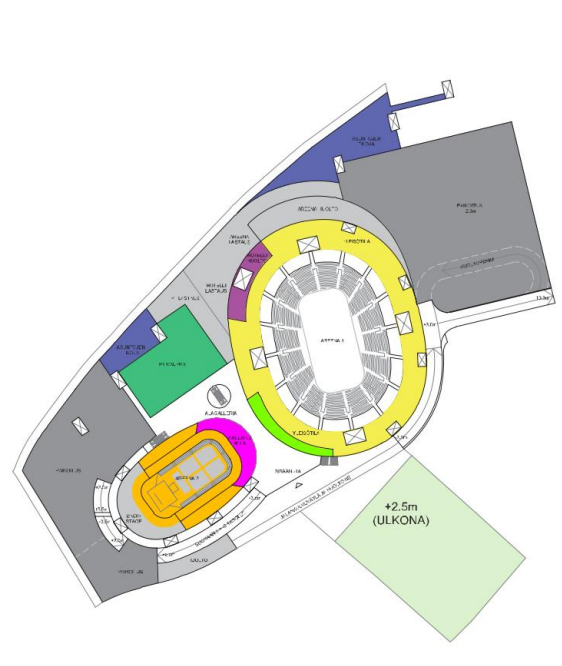

Arena 1
 Arena 2 (= Mid-arena)
 Arena 3 (= Yleisurheiluhalli)

Hotelli n. 12 500 m²
 Toimisto n. 4 000 m²
 Asunnot n. 8 200 m²

- AREENA 1
- AREENA 2
- LIIKKEET & PALVELUT
- PT-KAUPPA
- HOTELLI
- ASUNNOT
- TOIMISTO
- AULAT/SIS. LIIKENNE
- HUOLTOVAR.
- PAIKOITUS

1
+11.5m

0
+7.0m

-1
+2.5m

-2
-3.5m

-3
-7.5m

-4
-11.5m