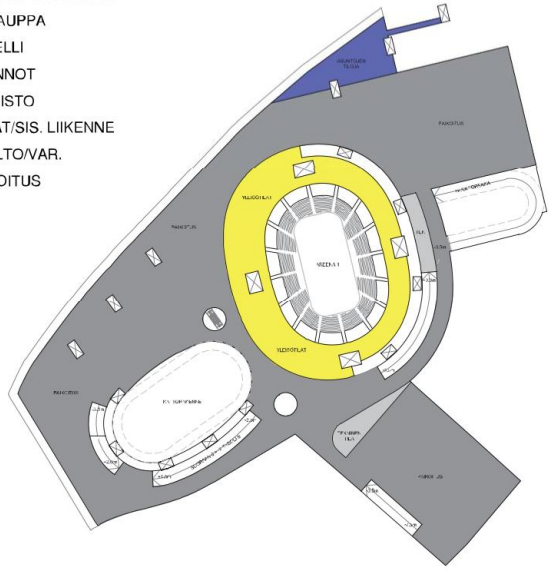

Arena 1
 Arena 2 (= Mid-arena)
 Arena 3 (= Yleisurheiluhalli)

Hotelli n. 12 500 m²
 Toimisto n. 4 000 m²
 Asunnot n. 8 200 m²

- AREENA 1
- AREENA 2
- LIIKKEET & PALVELUT
- PT-KAUPPA
- HOTELLI
- ASUNNOT
- TOIMISTO
- AULAT/SIS. LIIKENNE
- HUOLTOVAR.
- PAIKOITUS

1
+11.5m

0
+7.0m

-1
+2.5m

-2
-3.5m

-3
-7.5m

-4
-11.5m