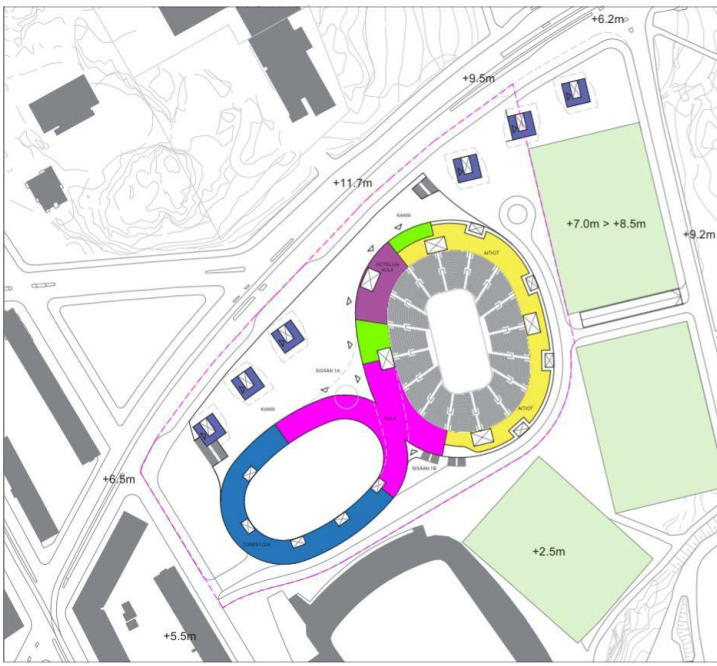

Arena 1
 Arena 2 (= Mid-arena)
 Arena 3 (= Yleisurheiluhalli)

Hotelli n. 12 500 m²
 Toimisto n. 4 000 m²
 Asunnot n. 8 200 m²

- AREENA 1
- AREENA 2
- LIIKKEET & PALVELUT
- PT-KAUPPA
- HOTELLI
- ASUNNOT
- TOIMISTO
- AULAT/SIS. LIIKENNE
- HUOLTOVAR.
- PAIKOITUS

1
+11.5m

0
+7.0m

-1
+2.5m

-2
-3.5m

-3
-7.5m

-4
-11.5m