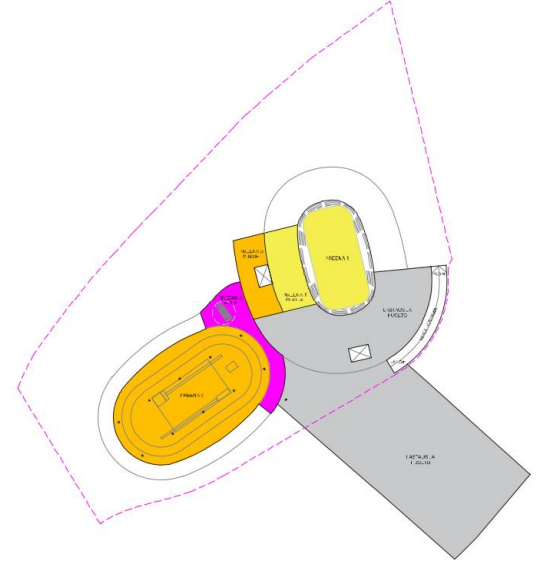

Arena 1
 Arena 2 (= Mid-arena)
 Arena 3 (= Yleisurheiluhalli)

Hotelli n. 12 500 m²
 Toimisto n. 4 000 m²
 Asunnot n. 8 200 m²

- AREENA 1
- AREENA 2
- LIIKKEET & PALVELUT
- PT-KAUPPA
- HOTELLI
- ASUNNOT
- TOIMISTO
- AULAT/SIS. LIIKENNE
- HUOLTOVAR.
- PAIKOITUS

1
+11.5m

0
+7.0m

-1
+2.5m

-2
-3.5m

-3
-7.5m

-4
-11.5m