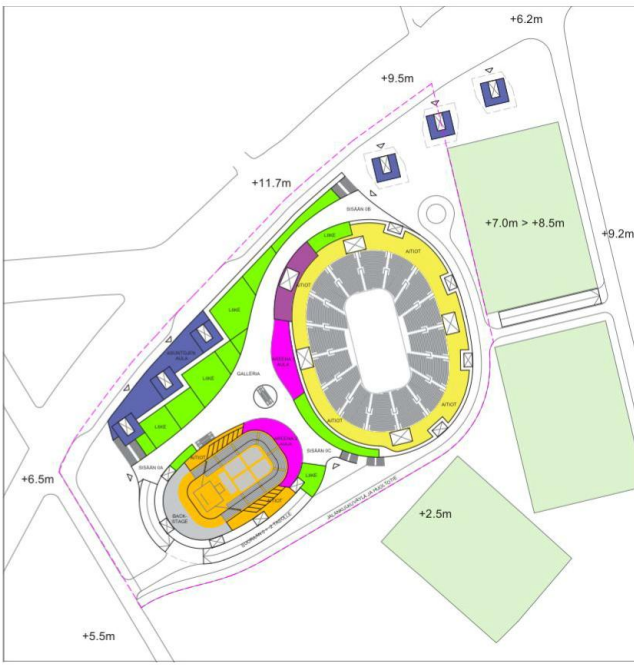

Arena 1
 Arena 2 (= Mid-arena)
 Arena 3 (= Yleisurheiluhalli)

Hotelli n. 12 500 m²
 Toimisto n. 4 000 m²
 Asunnot n. 8 200 m²

- AREENA 1
- AREENA 2
- LIIKKEET & PALVELUT
- PT-KAUPPA
- HOTELLI
- ASUNNOT
- TOIMISTO
- AULAT/SIS. LIIKENNE
- HUOLTOVAR.
- PAIKOITUS

1
+11.5m

0
+7.0m

-1
+2.5m

-2
-3.5m

-3
-7.5m

-4
-11.5m