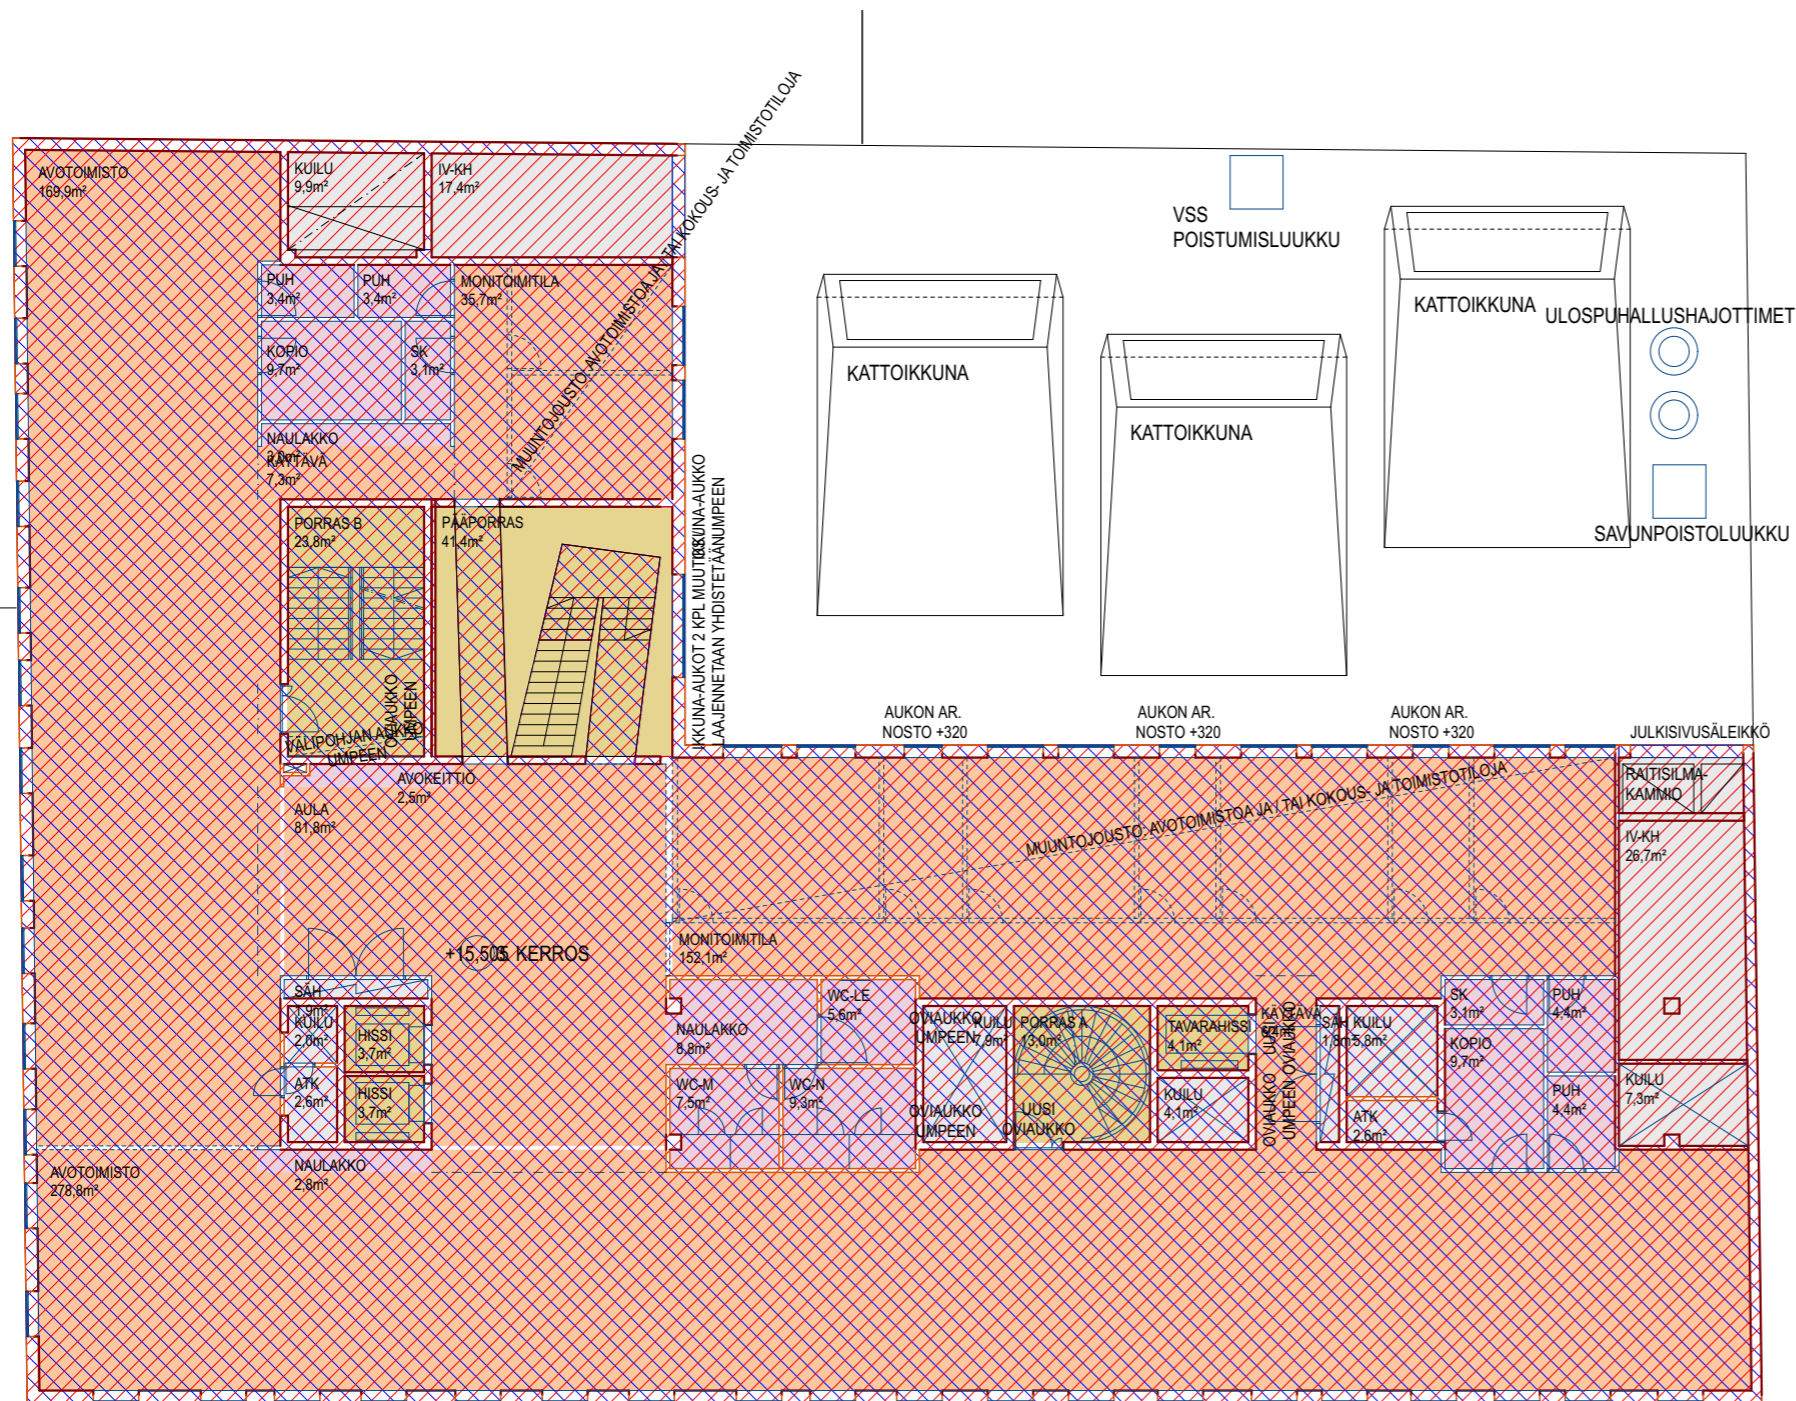

TILATYYPPI	TILANIMIKE	
3. KERROS		
APUTILAT	AVOKEITTIÖ	2
APUTILAT	KOPIO	10
APUTILAT	KOPIO	10
APUTILAT	NAULAKKO	3
APUTILAT	NAULAKKO	3
APUTILAT	NAULAKKO	9
APUTILAT	PUH	3
APUTILAT	PUH	3
APUTILAT	PUH	4
APUTILAT	PUH	4
APUTILAT	SK	3
APUTILAT	SK	3
APUTILAT	WC-LE	6
APUTILAT	WC-M	8
APUTILAT	WC-N	9
PORRAS / HISSI	HISSI	4
PORRAS / HISSI	HISSI	4
PORRAS / HISSI	PORRAS A	13
PORRAS / HISSI	PORRAS B	24
PORRAS / HISSI	PÄÄPORRAS	41
PORRAS / HISSI	TAVARAHISSI	4
TEKNISET TILAT	ATK	3
TEKNISET TILAT	ATK	3
TEKNISET TILAT	IV-KH	17
TEKNISET TILAT	IV-KH	27
TEKNISET TILAT	KUILU	2
TEKNISET TILAT	KUILU	4
TEKNISET TILAT	KUILU	6
TEKNISET TILAT	KUILU	8
TEKNISET TILAT	KUILU	10
TEKNISET TILAT	KUILU	7
TEKNISET TILAT	SÄH	2
TEKNISET TILAT	SÄH	2
TOIMISTO	AULA	82
TOIMISTO	AVOTOIMISTO	170
TOIMISTO	AVOTOIMISTO	279
TOIMISTO	KÄYTÄVÄ	6
TOIMISTO	KÄYTÄVÄ	7
TOIMISTO	MONITOIMITILA	36
TOIMISTO	MONITOIMITILA	152
		993 m²