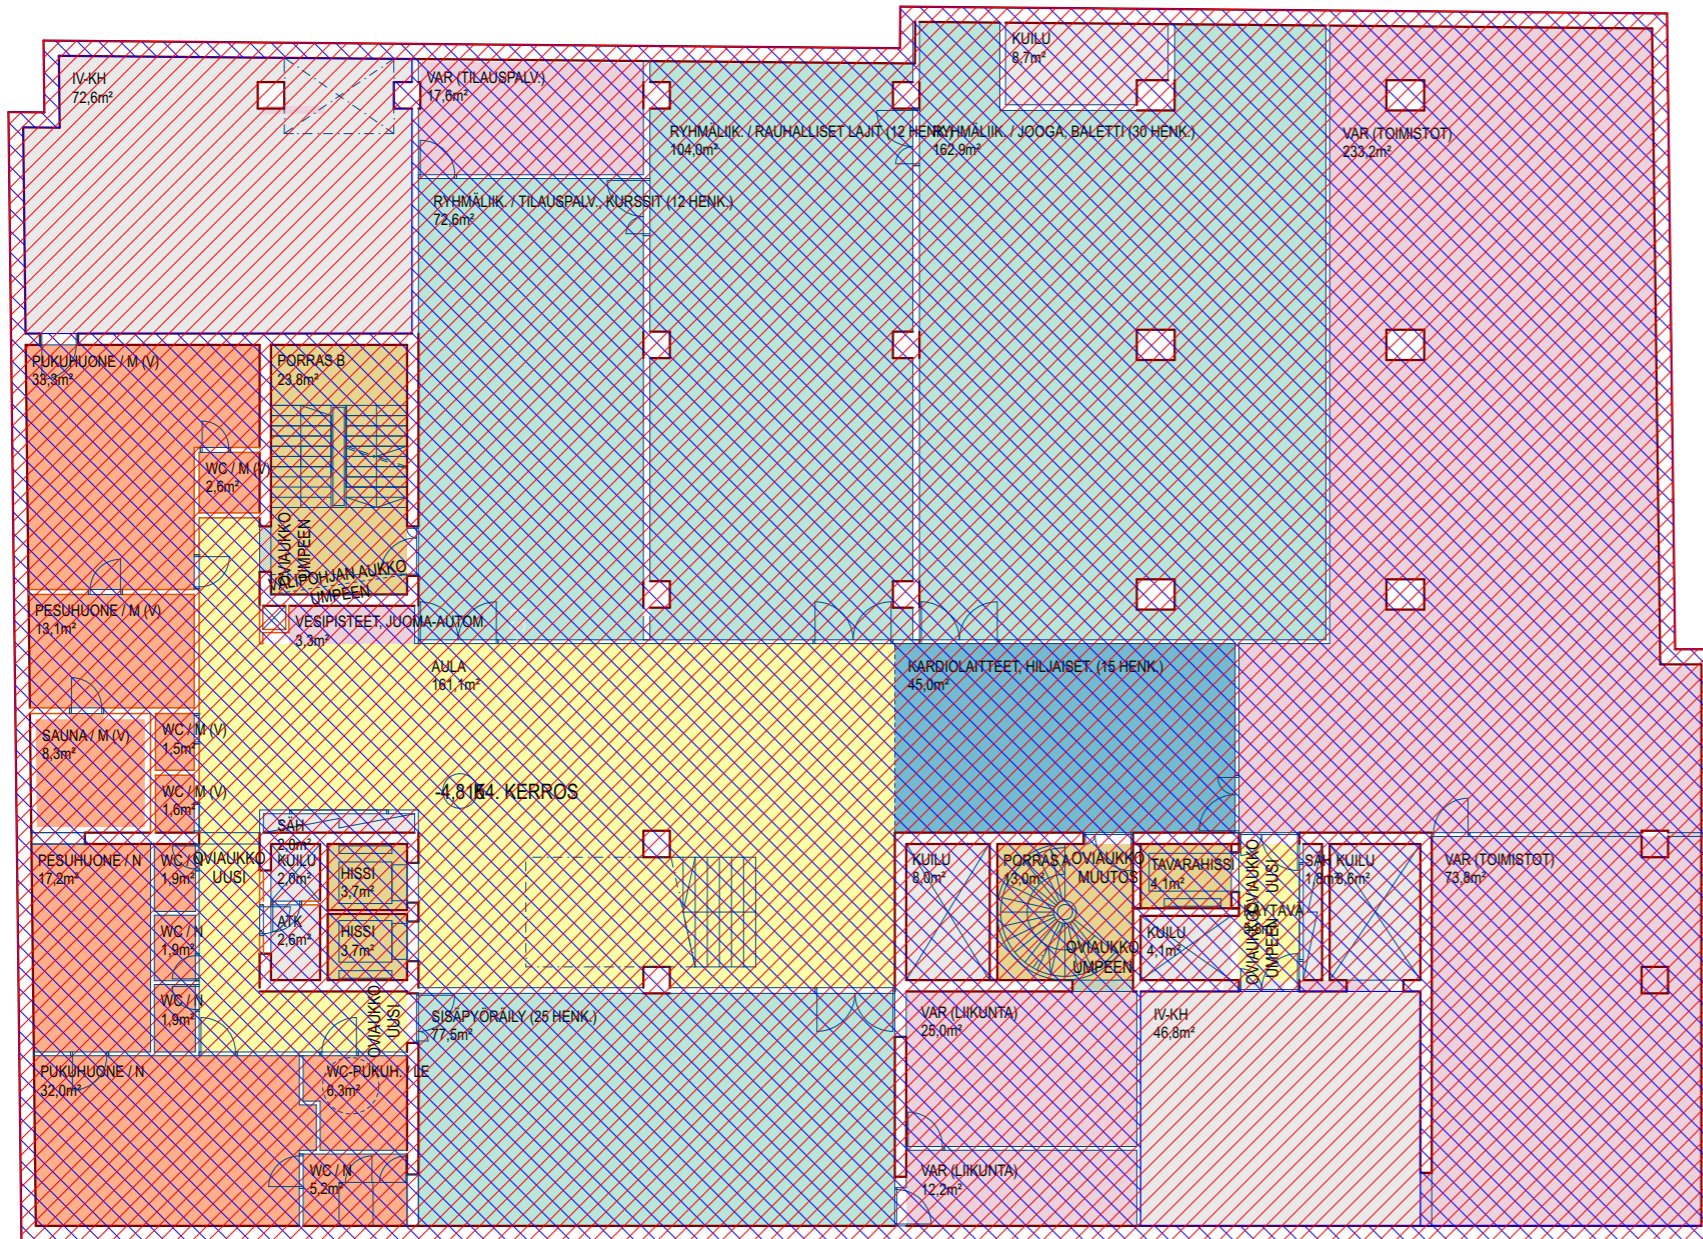

TILATYYPPI	TILANIMIKE	
K4 KERROS		
APUTILAT	VAR (LIIKUNTA)	12
APUTILAT	VAR (LIIKUNTA)	25
APUTILAT	VAR (TILAUSPALV.)	18
APUTILAT	VAR (TOIMISTOT)	74
APUTILAT	VAR (TOIMISTOT)	233
APUTILAT	VESIPISTEET, JUOMA-AUT...	3
AULA	AULA	161
AULA	KÄYTÄVÄ	6
LIIKUNTATILAT/KUNTOSALI	KARDIOLAITTEET, HILJAI...	45
LIIKUNTATILAT/RYHMÄALIKU...	RYHMÄLIIK. / JOOGA, BAL...	163
LIIKUNTATILAT/RYHMÄALIKU...	RYHMÄLIIK. / RAUHALLISE...	104
LIIKUNTATILAT/RYHMÄALIKU...	RYHMÄLIIK. / TILAUSPALV...	73
LIIKUNTATILAT/RYHMÄALIKU...	SISÄPYÖRÄILY (25 HENK.)	77
LIIKUNTATILAT/SOSIAALITILAT	PESUHUONE / M (V)	13
LIIKUNTATILAT/SOSIAALITILAT	PESUHUONE / N	17
LIIKUNTATILAT/SOSIAALITILAT	PUKHUONE / M (V)	33
LIIKUNTATILAT/SOSIAALITILAT	PUKHUONE / N	32
LIIKUNTATILAT/SOSIAALITILAT	SAUNA / M (V)	8
LIIKUNTATILAT/SOSIAALITILAT	WC / M (V)	2
LIIKUNTATILAT/SOSIAALITILAT	WC / M (V)	2
LIIKUNTATILAT/SOSIAALITILAT	WC / M (V)	3
LIIKUNTATILAT/SOSIAALITILAT	WC / N	2
LIIKUNTATILAT/SOSIAALITILAT	WC / N	2
LIIKUNTATILAT/SOSIAALITILAT	WC / N	2
LIIKUNTATILAT/SOSIAALITILAT	WC / N	2
LIIKUNTATILAT/SOSIAALITILAT	WC / N	5
LIIKUNTATILAT/SOSIAALITILAT	WC-PUKUH. / LE	6
PORRAS / HISSI	HISSI	4
PORRAS / HISSI	HISSI	4
PORRAS / HISSI	PORRAS A	13
PORRAS / HISSI	PORRAS B	24
PORRAS / HISSI	TAVARAHISSI	4
TEKNISET TILAT	ATK	3
TEKNISET TILAT	IV-KH	47
TEKNISET TILAT	IV-KH	73
TEKNISET TILAT	KUILU	2
TEKNISET TILAT	KUILU	4
TEKNISET TILAT	KUILU	8
TEKNISET TILAT	KUILU	9
TEKNISET TILAT	KUILU	0