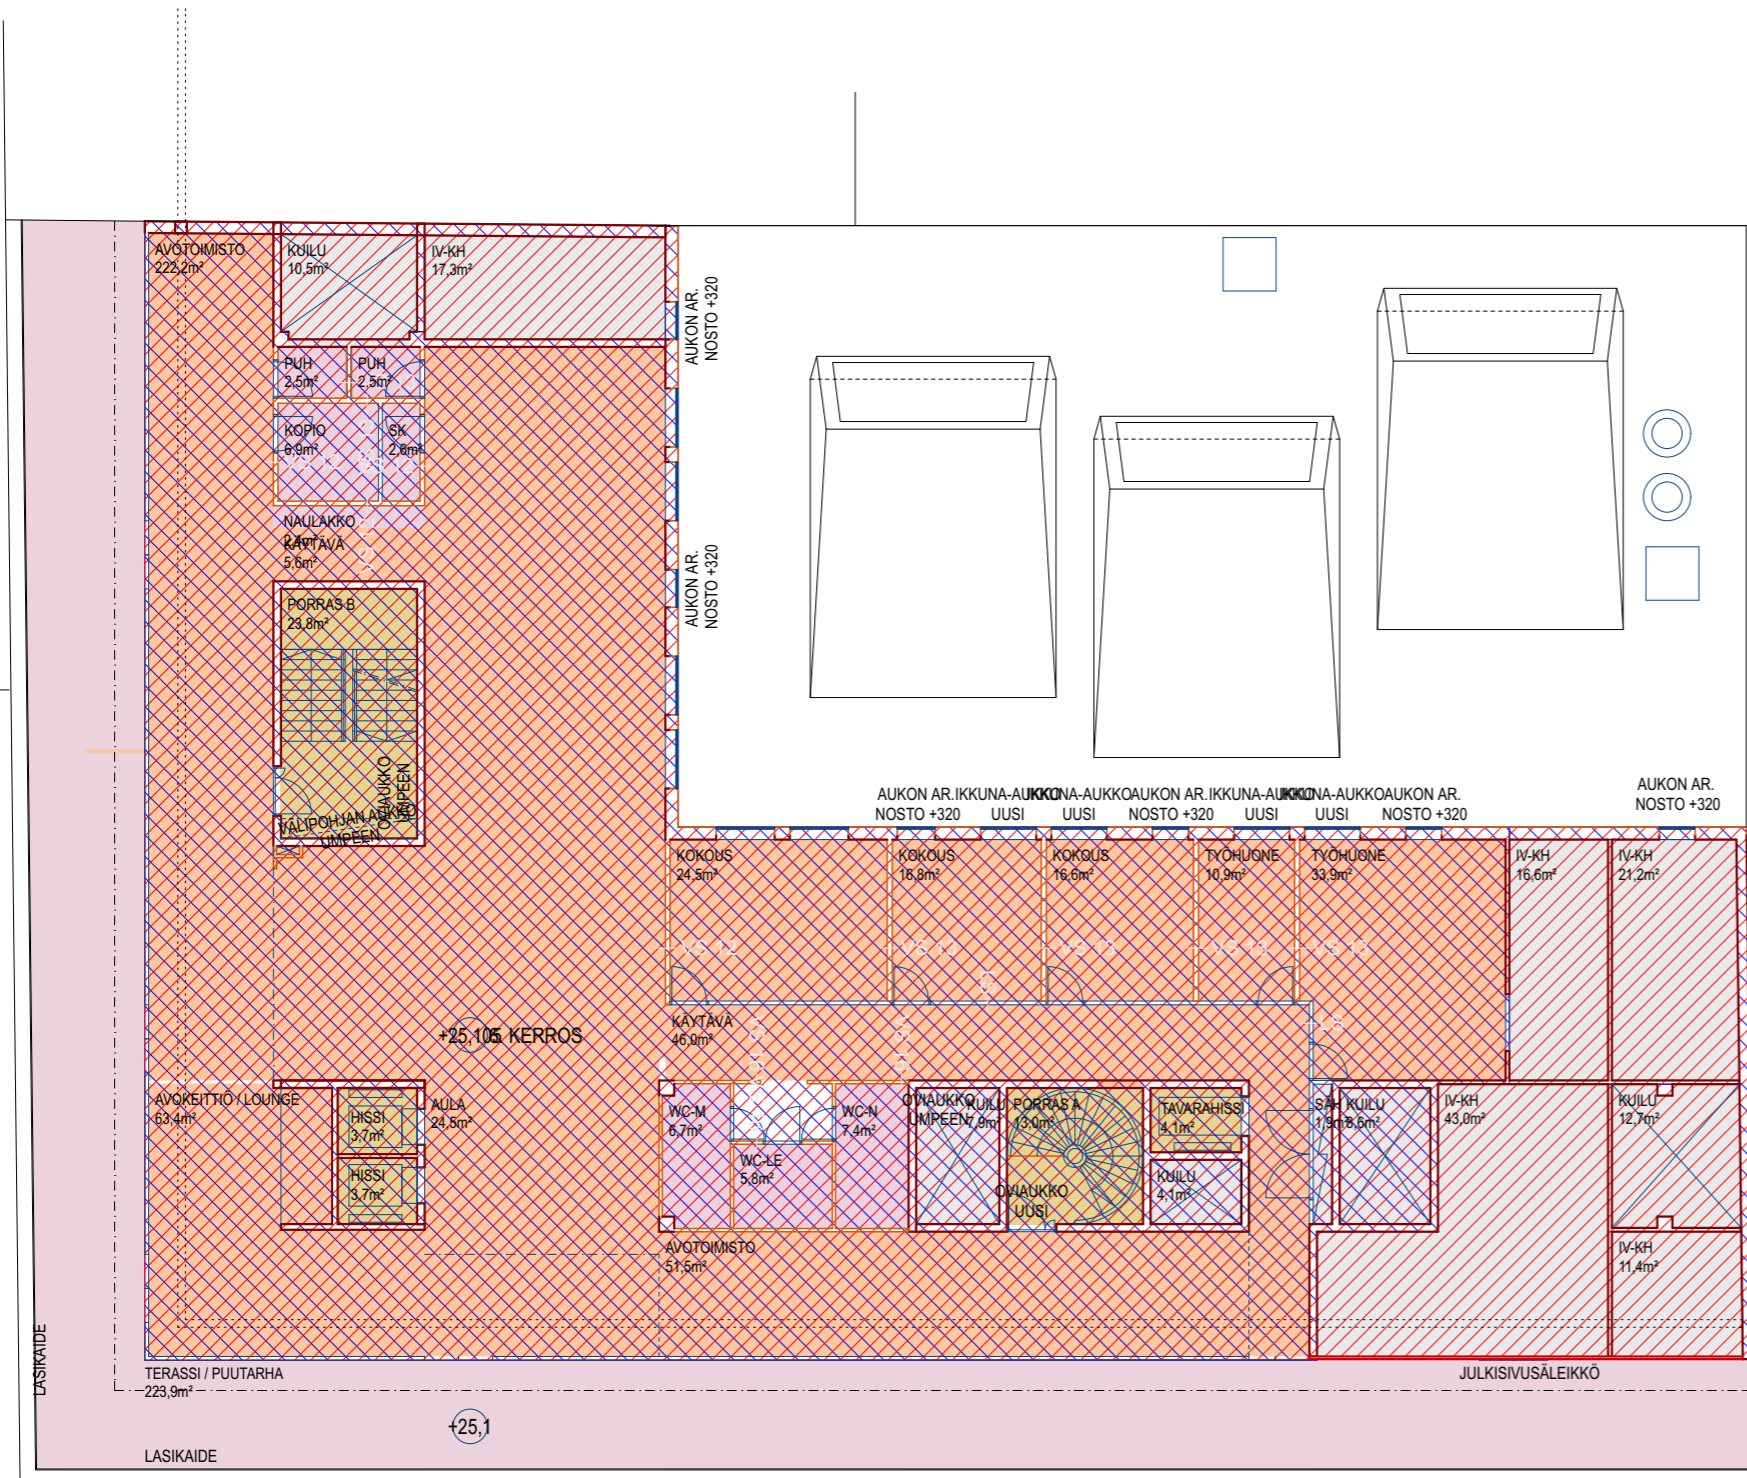

TILATYYPPI	TILANIMIKE	
6. KERROS		
APUTILAT	KOPIO	7
APUTILAT	NAULAKKO	2
APUTILAT	PUH	2
APUTILAT	PUH	2
APUTILAT	SK	3
APUTILAT	TERASSI / PUUTARHA	224
APUTILAT	WC-LE	6
APUTILAT	WC-M	7
APUTILAT	WC-N	7
PORRAS / HISSI	HISSI	4
PORRAS / HISSI	HISSI	4
PORRAS / HISSI	PORRAS A	13
PORRAS / HISSI	PORRAS B	24
PORRAS / HISSI	TAVARAHISSI	4
TEKNISET TILAT	IV-KH	11
TEKNISET TILAT	IV-KH	17
TEKNISET TILAT	IV-KH	17
TEKNISET TILAT	IV-KH	21
TEKNISET TILAT	IV-KH	43
TEKNISET TILAT	KUILU	4
TEKNISET TILAT	KUILU	8
TEKNISET TILAT	KUILU	9
TEKNISET TILAT	KUILU	10
TEKNISET TILAT	KUILU	13
TEKNISET TILAT	SÄH	2
TOIMISTO	AULA	24
TOIMISTO	AVOKAITTIO / LOUNGE	63
TOIMISTO	AVOTOIMISTO	51
TOIMISTO	AVOTOIMISTO	222
TOIMISTO	KOKOUS	17
TOIMISTO	KOKOUS	17
TOIMISTO	KOKOUS	25
TOIMISTO	KÄYTÄVÄ	6
TOIMISTO	KÄYTÄVÄ	46
TOIMISTO	TYÖHUONE	11
TOIMISTO	TYÖHUONE	34
		980 m²

BRUTTOALA 6 KRS.
822,9m²
KERROSALA 6 KRS.
687,8m²