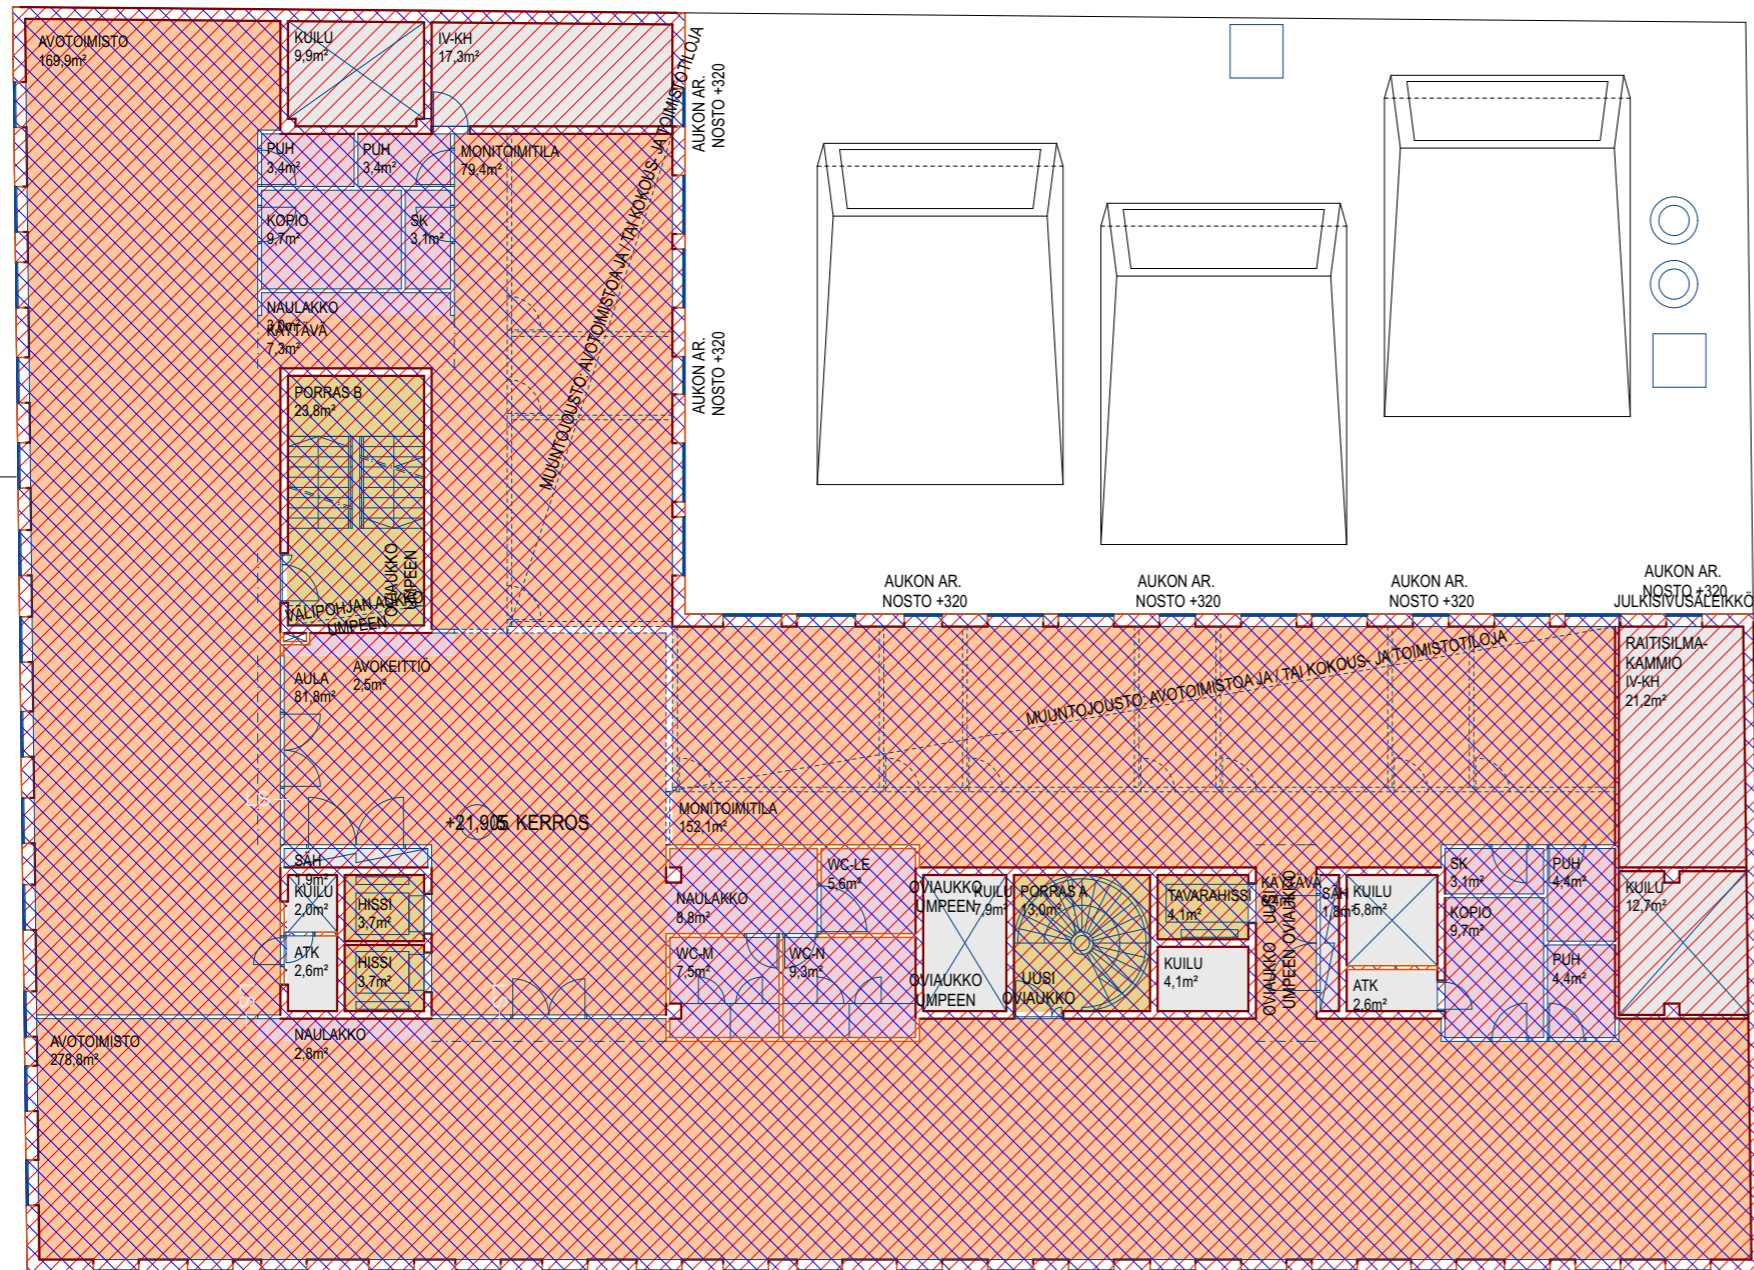

BRUTTOALA 5 KRS.
1 080,7m²
KERROSALA 5 KRS.
1 019,6m²

TILATYYPPI	TILANIMIKE	
5. KERROS		
APUTILAT	AVOKEITTIÖ	2
APUTILAT	KOPIO	10
APUTILAT	KOPIO	10
APUTILAT	NAULAKKO	3
APUTILAT	NAULAKKO	3
APUTILAT	NAULAKKO	9
APUTILAT	PUH	3
APUTILAT	PUH	3
APUTILAT	PUH	4
APUTILAT	PUH	4
APUTILAT	SK	3
APUTILAT	SK	3
APUTILAT	WC-LE	6
APUTILAT	WC-M	8
APUTILAT	WC-N	9
PORRAS / HISSI	HISSI	4
PORRAS / HISSI	HISSI	4
PORRAS / HISSI	PORRAS A	13
PORRAS / HISSI	PORRAS B	24
PORRAS / HISSI	TAVARAHISSI	4
TEKNISET TILAT	ATK	3
TEKNISET TILAT	ATK	3
TEKNISET TILAT	IV-KH	17
TEKNISET TILAT	IV-KH	21
TEKNISET TILAT	KUILU	2
TEKNISET TILAT	KUILU	4
TEKNISET TILAT	KUILU	6
TEKNISET TILAT	KUILU	8
TEKNISET TILAT	KUILU	10
TEKNISET TILAT	KUILU	13
TEKNISET TILAT	SÄH	2
TEKNISET TILAT	SÄH	2
TOIMISTO	AULA	82
TOIMISTO	AVOTOIMISTO	170
TOIMISTO	AVOTOIMISTO	279
TOIMISTO	KÄYTÄVÄ	6
TOIMISTO	KÄYTÄVÄ	7
TOIMISTO	MONITOIMITILA	79
TOIMISTO	MONITOIMITILA	152
		995 m²