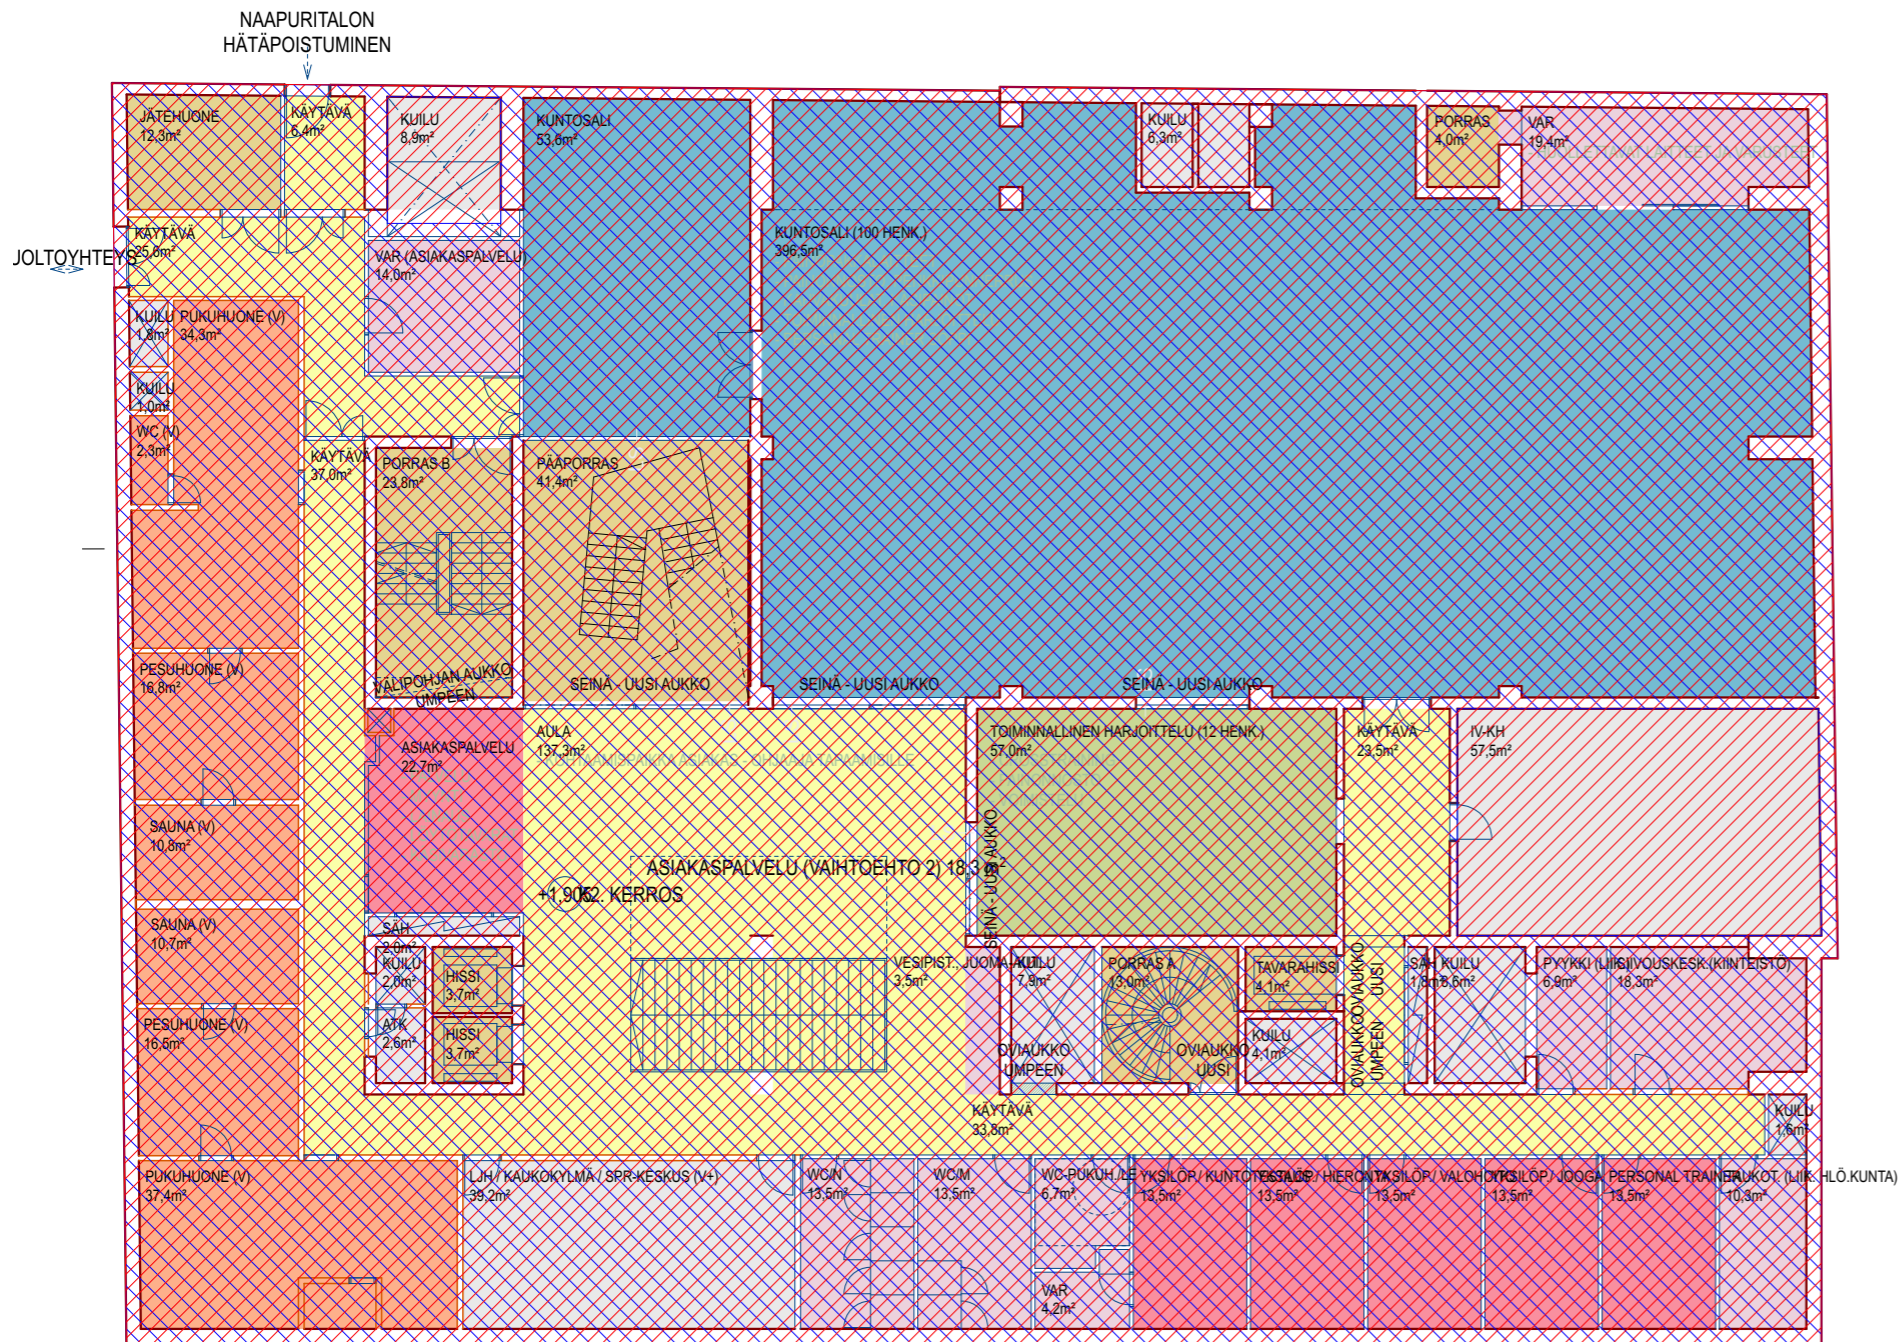

BRUTTOALA K2 KRS.
1 501,3m²
KERROSALA K2 KRS.
1 433,7m²

TILATYYPPI	TILANIMIKE	
K2 KERROS		
APUTILAT	PYYKKI (LIIK.)	7
APUTILAT	SIIVOUSKESK.(KIINTEISTÖ)	18
APUTILAT	TAUKOT. (LIIK. HLÖ.KUNTA)	10
APUTILAT	VAR	4
APUTILAT	VAR	19
APUTILAT	VAR (ASIAKASPALVELU)	14
APUTILAT	VESIPIST., JUOMA-AUT.	4
APUTILAT	WC-PUKUH./LE	7
APUTILAT	WC/M	14
APUTILAT	WC/N	14
AULA	AULA	137
AULA	KÄYTÄVÄ	6
AULA	KÄYTÄVÄ	24
AULA	KÄYTÄVÄ	26
AULA	KÄYTÄVÄ	34
AULA	KÄYTÄVÄ	37
LIIKUNTATILAT / TOIMINNALLI...	TOIMINNALLINEN HARJOI...	57
LIIKUNTATILAT/KUNTOSALI	KUNTOSALI	54
LIIKUNTATILAT/KUNTOSALI	KUNTOSALI (100 HENK.)	397
LIIKUNTATILAT/SOSIAALITILAT	PESUHUONE (V)	17
LIIKUNTATILAT/SOSIAALITILAT	PESUHUONE (V)	17
LIIKUNTATILAT/SOSIAALITILAT	PUKuhuONE (V)	34
LIIKUNTATILAT/SOSIAALITILAT	PUKuhuONE (V)	37
LIIKUNTATILAT/SOSIAALITILAT	SAUNA (V)	11
LIIKUNTATILAT/SOSIAALITILAT	SAUNA (V)	11
LIIKUNTATILAT/SOSIAALITILAT	WC (V)	2
LIIKUNTATILAT/YKSILÖPALVE...	ASIAKASPALVELU	23
LIIKUNTATILAT/YKSILÖPALVE...	PERSONAL TRAINER	14
LIIKUNTATILAT/YKSILÖPALVE...	YKSILÖP. / HIERONTA	14
LIIKUNTATILAT/YKSILÖPALVE...	YKSILÖP. / JOOGA	14
LIIKUNTATILAT/YKSILÖPALVE...	YKSILÖP. / KUNTOTESTAUS	14
LIIKUNTATILAT/YKSILÖPALVE...	YKSILÖP. / VALOHOITO	14
PORRAS / HISSI	HISSI	4
PORRAS / HISSI	HISSI	4
PORRAS / HISSI	JÄTEHUONE	12
PORRAS / HISSI	PORRAS	4
PORRAS / HISSI	PORRAS A	13
PORRAS / HISSI	PORRAS B	24
PORRAS / HISSI	PÄÄPORRAS	41
PORRAS / HISSI	TAVARAHISSI	4
TEKNISET TILAT	ATK	3
TEKNISET TILAT	IV-KH	58
TEKNISET TILAT	KUILU	1
TEKNISET TILAT	KUILU	2
TEKNISET TILAT	KUILU	2
TEKNISET TILAT	KUILU	2
TEKNISET TILAT	KUILU	4
TEKNISET TILAT	KUILU	6
TEKNISET TILAT	KUILU	8
TEKNISET TILAT	KUILU	9
TEKNISET TILAT	KUILU	9
TEKNISET TILAT	LJH / KAUKOKYLMÄ / SPR...	39
TEKNISET TILAT	SÄH	2
TEKNISET TILAT	SÄH	2

1 358 m²

YLIOPISTONKATU 4 PERUSKORJAUS JA LAAJENNUS

PINTA-ALAT K2 KERROS

1:200