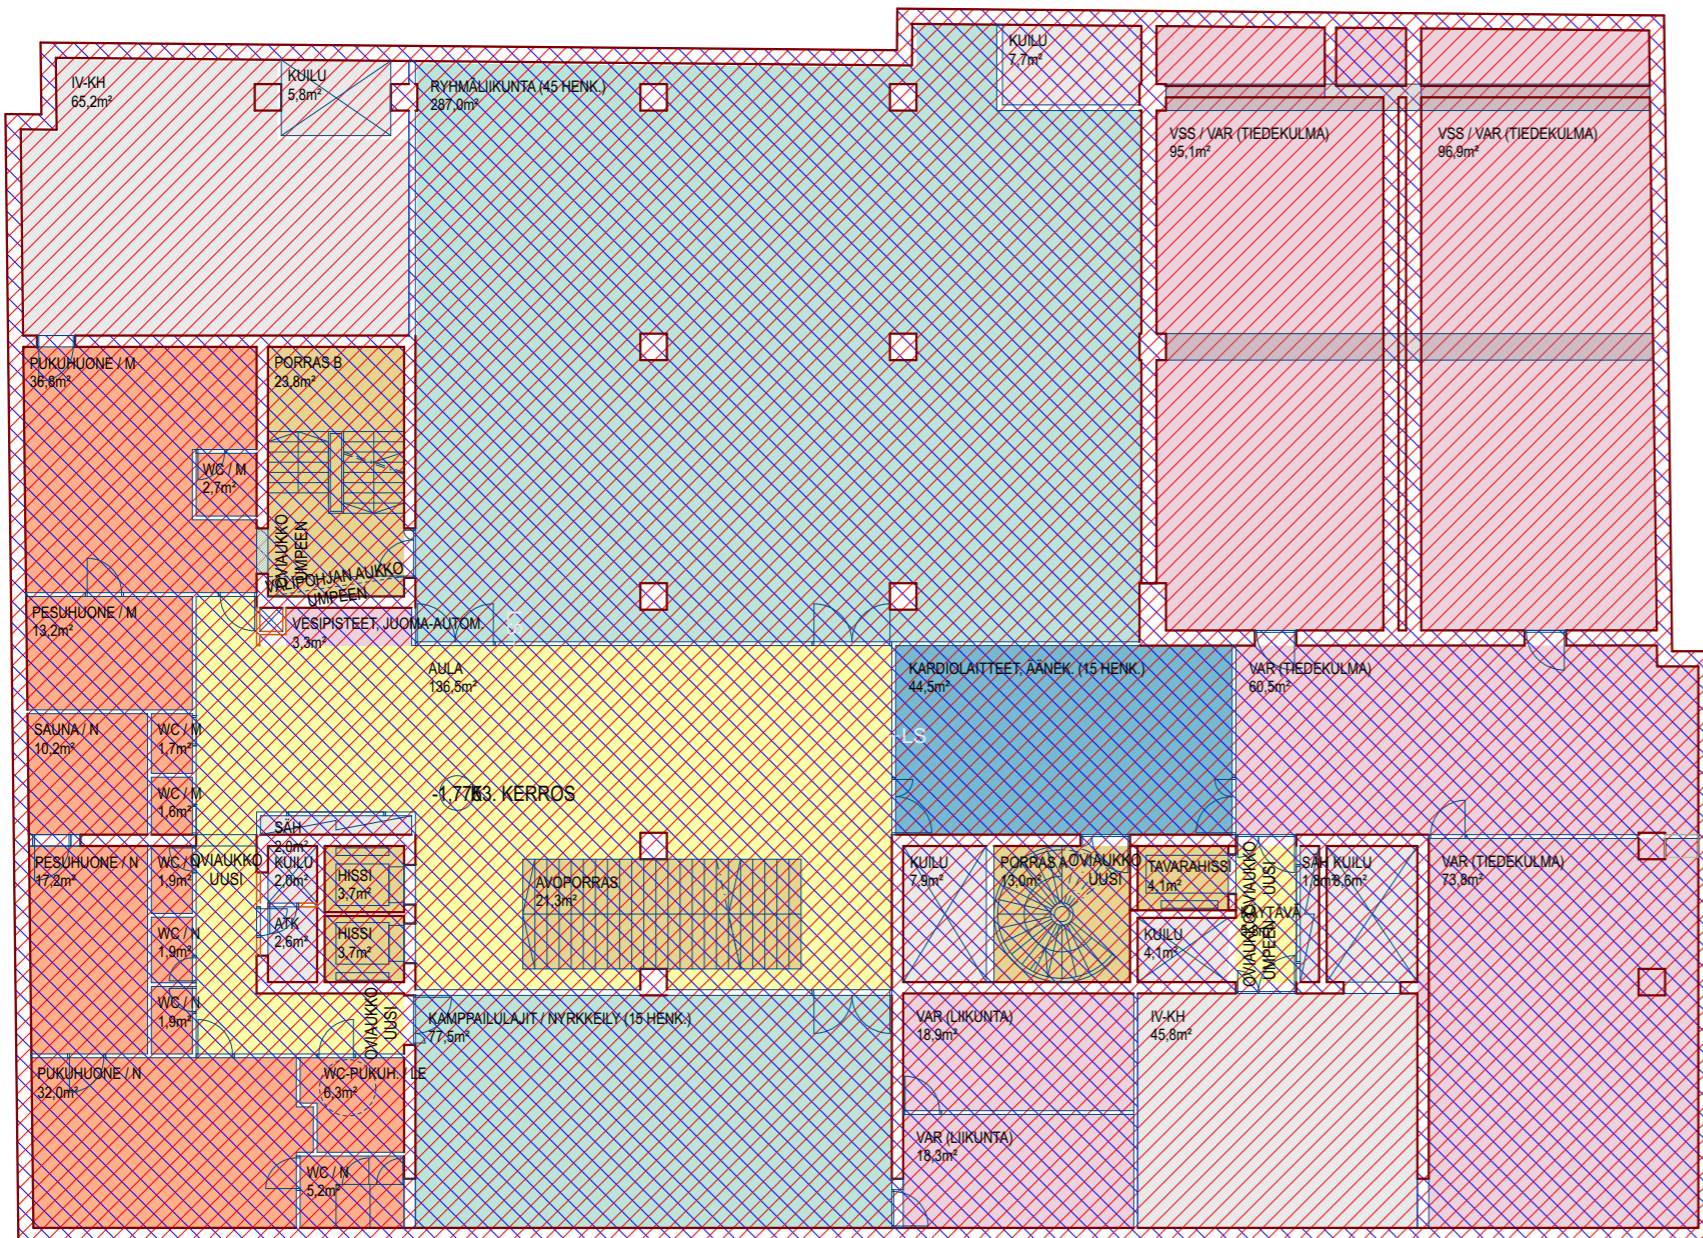

BRUTTOALA K3 KRS.
1 422,1m²

KERROSALA K3 KRS.
1 113,9m²

TILATYYPPI	TILANIMIKE	
K3 KERROS		
APUTILAT	VAR (LIIKUNTA)	18
APUTILAT	VAR (LIIKUNTA)	19
APUTILAT	VAR (TIEDEKULMA)	61
APUTILAT	VAR (TIEDEKULMA)	74
APUTILAT	VESIPISTEET, JUOMA-AUT...	3
APUTILAT	VSS / VAR (TIEDEKULMA)	95
APUTILAT	VSS / VAR (TIEDEKULMA)	97
AULA	AULA	137
AULA	KÄYTÄVÄ	6
LIIKUNTATILAT/KUNTOSALI	KARDIOlaitteet, ÄÄNEK...	45
LIIKUNTATILAT/RYHMÄLIIKU...	KAMPPAILULAJIT / NYRKK...	77
LIIKUNTATILAT/RYHMÄLIIKU...	RYHMÄLIIKUNTA (45 HENK.)	287
LIIKUNTATILAT/SOSIAALITILAT	PESUHUONE / M	13
LIIKUNTATILAT/SOSIAALITILAT	PESUHUONE / N	17
LIIKUNTATILAT/SOSIAALITILAT	PUKuhuONE / M	37
LIIKUNTATILAT/SOSIAALITILAT	PUKuhuONE / N	32
LIIKUNTATILAT/SOSIAALITILAT	SAUNA / N	10
LIIKUNTATILAT/SOSIAALITILAT	WC / M	2
LIIKUNTATILAT/SOSIAALITILAT	WC / M	2
LIIKUNTATILAT/SOSIAALITILAT	WC / M	3
LIIKUNTATILAT/SOSIAALITILAT	WC / N	2
LIIKUNTATILAT/SOSIAALITILAT	WC / N	2
LIIKUNTATILAT/SOSIAALITILAT	WC / N	2
LIIKUNTATILAT/SOSIAALITILAT	WC / N	5
LIIKUNTATILAT/SOSIAALITILAT	WC-PUKH. / LE	6
PORRAS / HISSI	AVOPORRAS	21
PORRAS / HISSI	HISSI	4
PORRAS / HISSI	HISSI	4
PORRAS / HISSI	PORRAS A	13
PORRAS / HISSI	PORRAS B	24
PORRAS / HISSI	TAVARAHISSI	4
TEKNISET TILAT	ATK	3
TEKNISET TILAT	IV-KH	46
TEKNISET TILAT	IV-KH	65
TEKNISET TILAT	KUILU	2
TEKNISET TILAT	KUILU	4
TEKNISET TILAT	KUILU	6
TEKNISET TILAT	KUILU	8
TEKNISET TILAT	KUILU	9

YLIOPISTONKATU 4 PERUSKORJAUS JA LAAJENNUS

PINTA-ALAT K3 KERROS

1:200