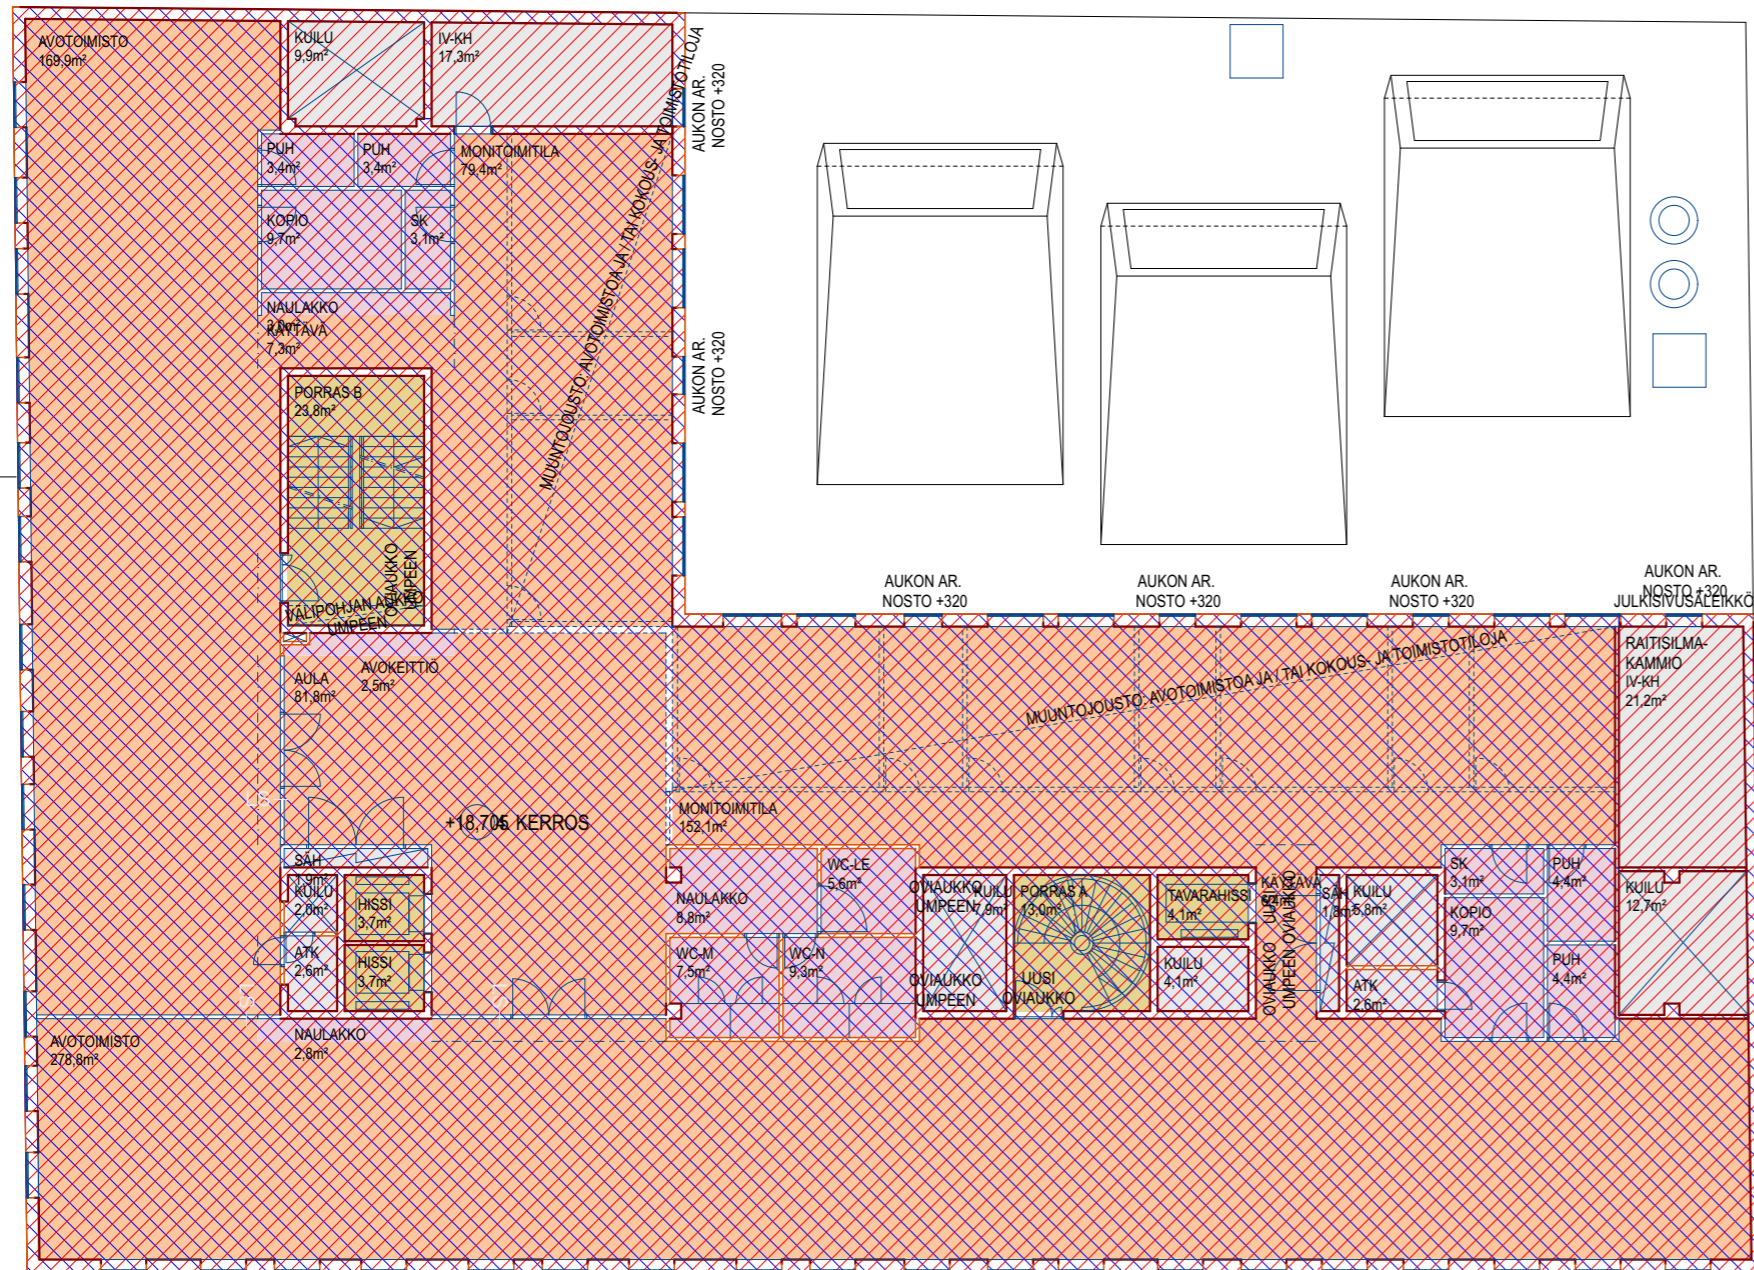

BRUTTOALA 4 KRS.
1 080,7m²
KERROSALA 4 KRS.
1 019,6m²

TILATYYPPI	TILANIMIKE	
4. KERROS		
APUTILAT	AVOKEITTIÖ	2
APUTILAT	KOPIO	10
APUTILAT	KOPIO	10
APUTILAT	NAULAKKO	3
APUTILAT	NAULAKKO	3
APUTILAT	NAULAKKO	9
APUTILAT	PUH	3
APUTILAT	PUH	3
APUTILAT	PUH	4
APUTILAT	PUH	4
APUTILAT	SK	3
APUTILAT	SK	3
APUTILAT	WC-LE	6
APUTILAT	WC-M	8
APUTILAT	WC-N	9
PORRAS / HISSI	HISSI	4
PORRAS / HISSI	HISSI	4
PORRAS / HISSI	PORRAS A	13
PORRAS / HISSI	PORRAS B	24
PORRAS / HISSI	TAVARAHISSI	4
TEKNISET TILAT	ATK	3
TEKNISET TILAT	ATK	3
TEKNISET TILAT	IV-KH	17
TEKNISET TILAT	IV-KH	21
TEKNISET TILAT	KUILU	2
TEKNISET TILAT	KUILU	4
TEKNISET TILAT	KUILU	6
TEKNISET TILAT	KUILU	8
TEKNISET TILAT	KUILU	10
TEKNISET TILAT	KUILU	13
TEKNISET TILAT	SÄH	2
TEKNISET TILAT	SÄH	2
TOIMISTO	AULA	82
TOIMISTO	AVOTOIMISTO	170
TOIMISTO	AVOTOIMISTO	279
TOIMISTO	KÄYTÄVÄ	6
TOIMISTO	KÄYTÄVÄ	7
TOIMISTO	MONITOIMITILA	79
TOIMISTO	MONITOIMITILA	152
		995 m²