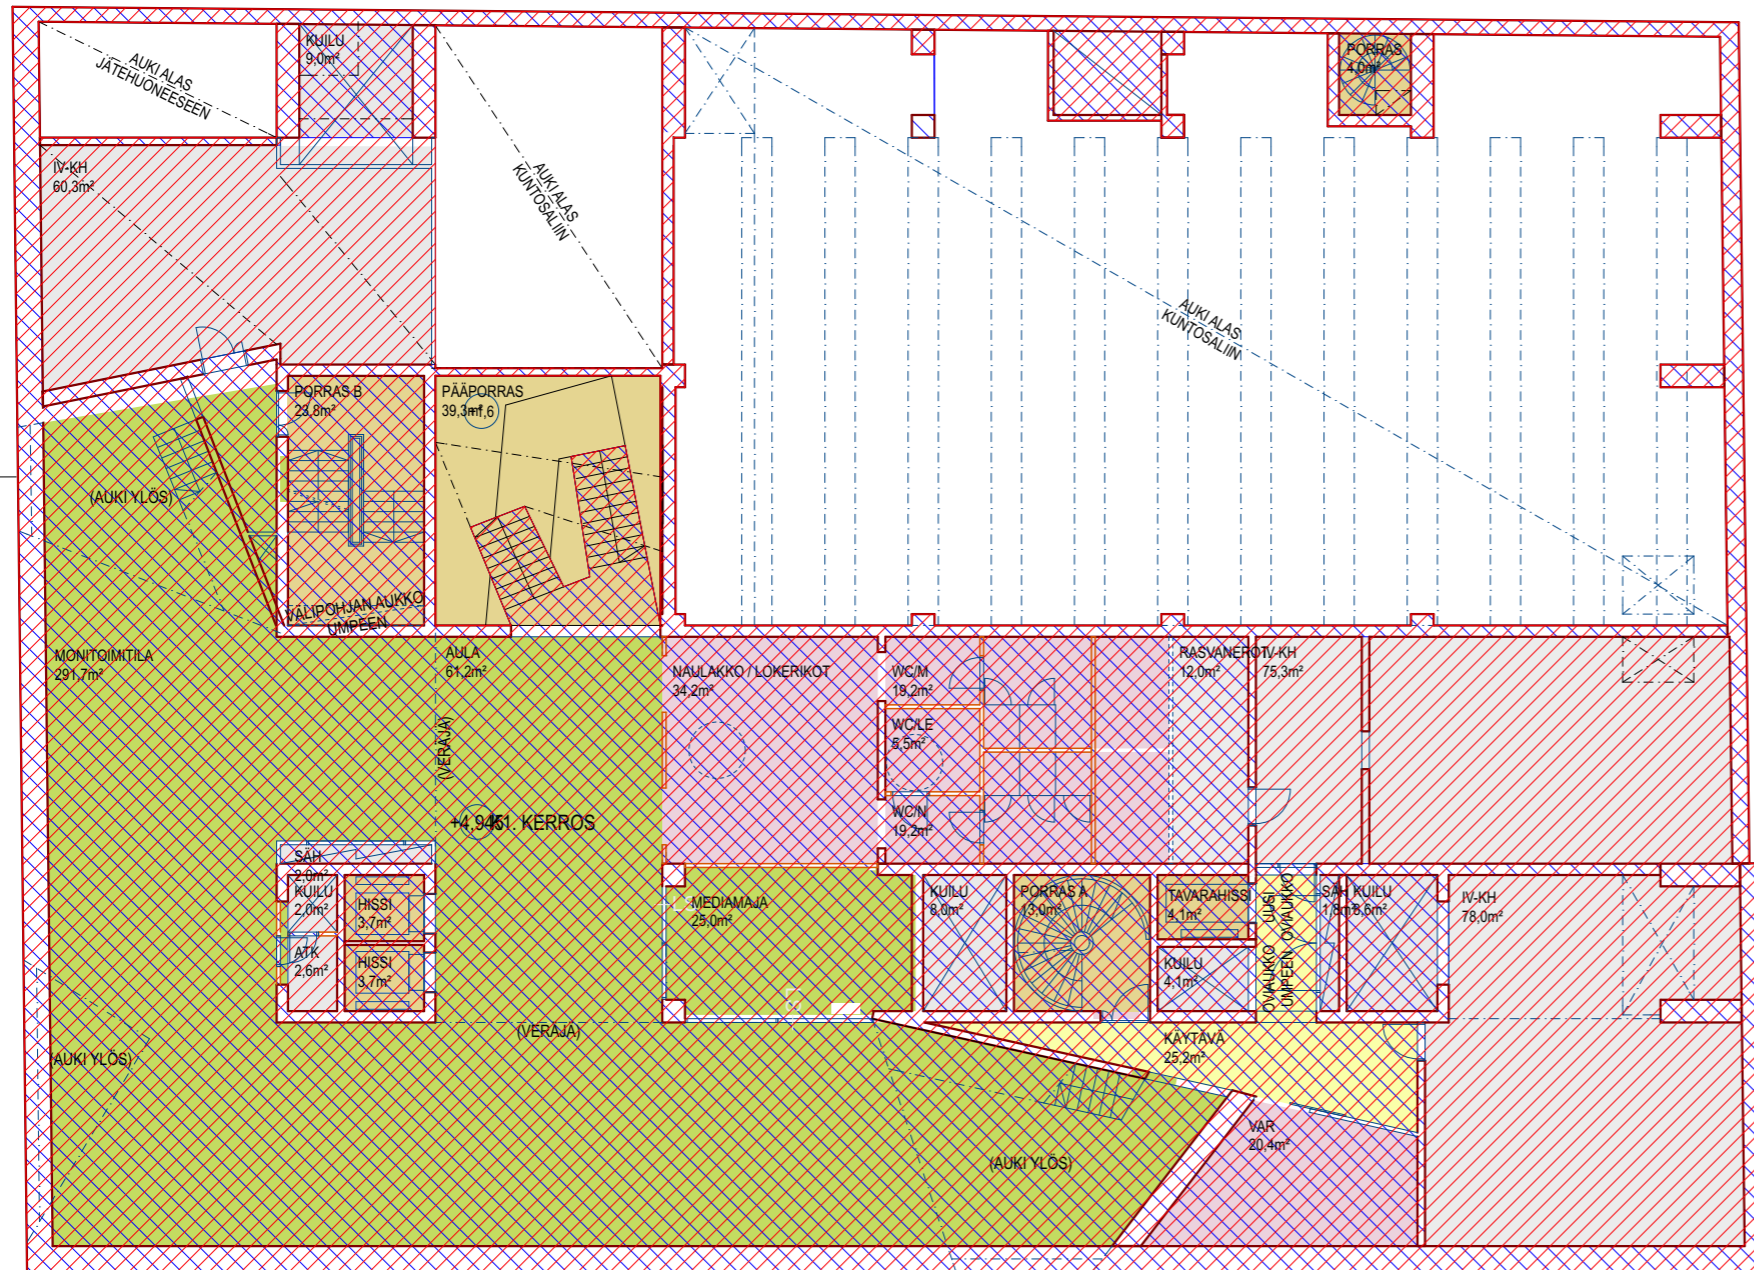

BRUTTOALA K1 KRS.
1 005,6m²
KERROSALA K1 KRS.
790,8m²

TILATYYPPI	TILANIMIKE	
K1 KERROS		
APUTILAT	NAULAKKO / LOKERIKOT	34
APUTILAT	VAR	20
APUTILAT	WC/LE	6
APUTILAT	WC/M	19
APUTILAT	WC/N	19
AULA	KÄYTÄVÄ	25
LIIKENNE- JA APUTILAT	IV-KH	75
LIIKENNE- JA APUTILAT	IV-KH	78
LIIKENNE- JA APUTILAT	RASVANEROT.	12
PORRAS / HISSI	HISSI	4
PORRAS / HISSI	HISSI	4
PORRAS / HISSI	PORRAS	4
PORRAS / HISSI	PORRAS A	13
PORRAS / HISSI	PORRAS B	24
PORRAS / HISSI	PÄÄPORRAS	39
PORRAS / HISSI	TAVARAHISSI	4
TEKNISET TILAT	ATK	3
TEKNISET TILAT	IV-KH	60
TEKNISET TILAT	KUILU	2
TEKNISET TILAT	KUILU	4
TEKNISET TILAT	KUILU	8
TEKNISET TILAT	KUILU	9
TEKNISET TILAT	KUILU	9
TEKNISET TILAT	SÄH	2
TEKNISET TILAT	SÄH	2
TIEDEKULMA	AULA	61
TIEDEKULMA	MEDIAMAJA	25
TIEDEKULMA	MONITOIMITILA	292
		857 m²