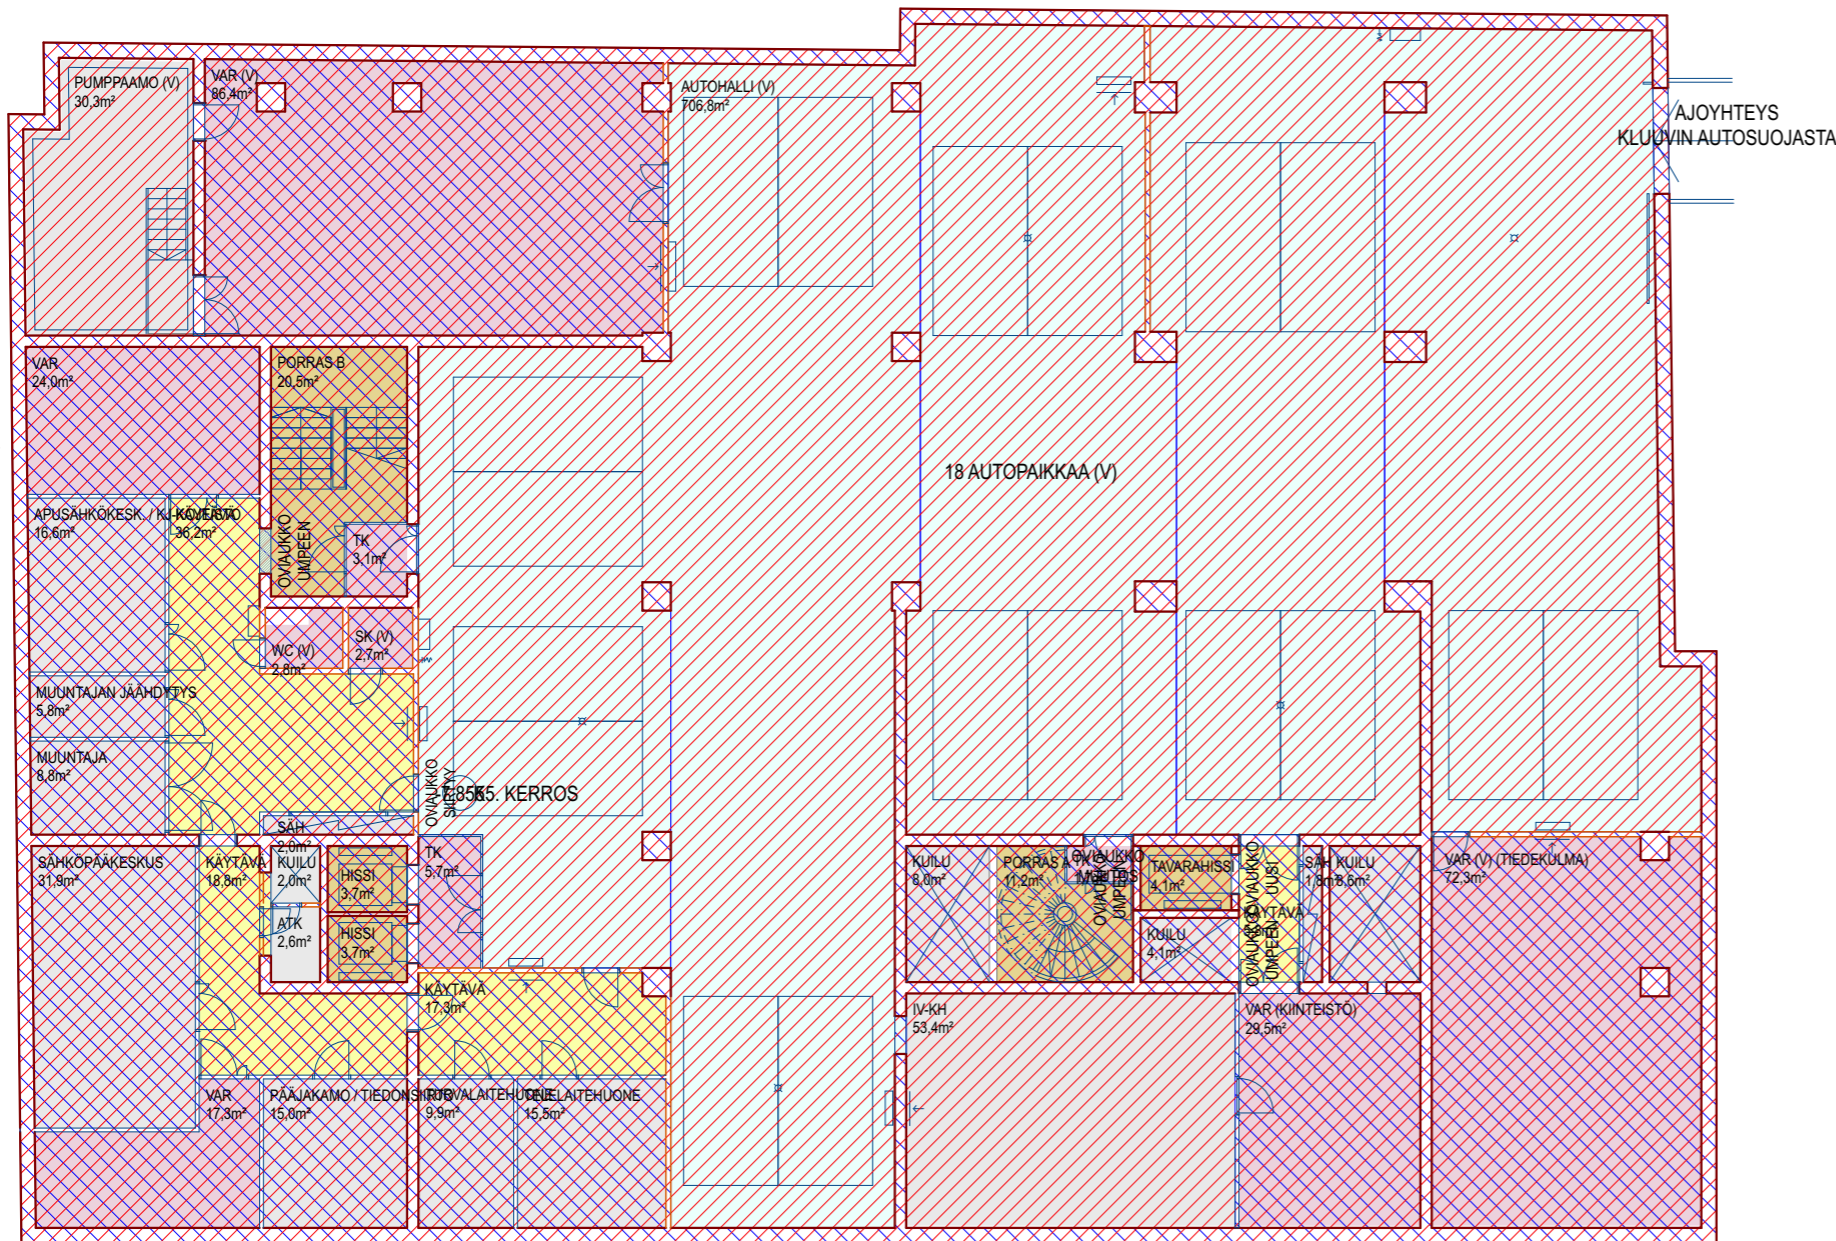

BRUTTOALA K5 KRS.
1 422,1m²
KERROSALA K5 KRS.
629,6m²

TILATYYPPI	TILANIMIKE	
K5 KERROS		
APUTILAT	SK (V)	3
APUTILAT	TK	2
APUTILAT	TK	3
APUTILAT	TK	6
APUTILAT	VAR	17
APUTILAT	VAR	24
APUTILAT	VAR (KIINTEISTÖ)	29
APUTILAT	VAR (V)	86
APUTILAT	VAR (V) (TIEDEKULMA)	72
APUTILAT	WC (V)	3
AULA	KÄYTÄVÄ	6
AULA	KÄYTÄVÄ	17
AULA	KÄYTÄVÄ	19
AULA	KÄYTÄVÄ	36
AUTOSUOJA	AUTOHALLI (V)	707
PORRAS / HISSI	HISSI	4
PORRAS / HISSI	HISSI	4
PORRAS / HISSI	PORRAS A	11
PORRAS / HISSI	PORRAS B	21
PORRAS / HISSI	TAVARAHISSI	4
TEKNISET TILAT	APUSÄHKÖKESK. / KJ-KOJ...	17
TEKNISET TILAT	ATK	3
TEKNISET TILAT	IV-KH	53
TEKNISET TILAT	KUILU	2
TEKNISET TILAT	KUILU	4
TEKNISET TILAT	KUILU	8
TEKNISET TILAT	KUILU	9
TEKNISET TILAT	MUUNTAJA	9
TEKNISET TILAT	MUUNTAJAN JÄÄHDYTYS	6
TEKNISET TILAT	PUMPPAAMO (V)	30
TEKNISET TILAT	PÄÄJAKAMO / TIEDONSIIR...	15
TEKNISET TILAT	SÄH	2
TEKNISET TILAT	SÄH	2
TEKNISET TILAT	SÄHKÖPÄÄKESKUS	32
TEKNISET TILAT	TELELAITEHUONE	15
TEKNISET TILAT	TURVALAITEHUONE	10
		1 291 m²

YLIOPISTONKATU 4 PERUSKORJAUS JA LAAJENNUS

PINTA-ALAT K5 KERROS

1:200