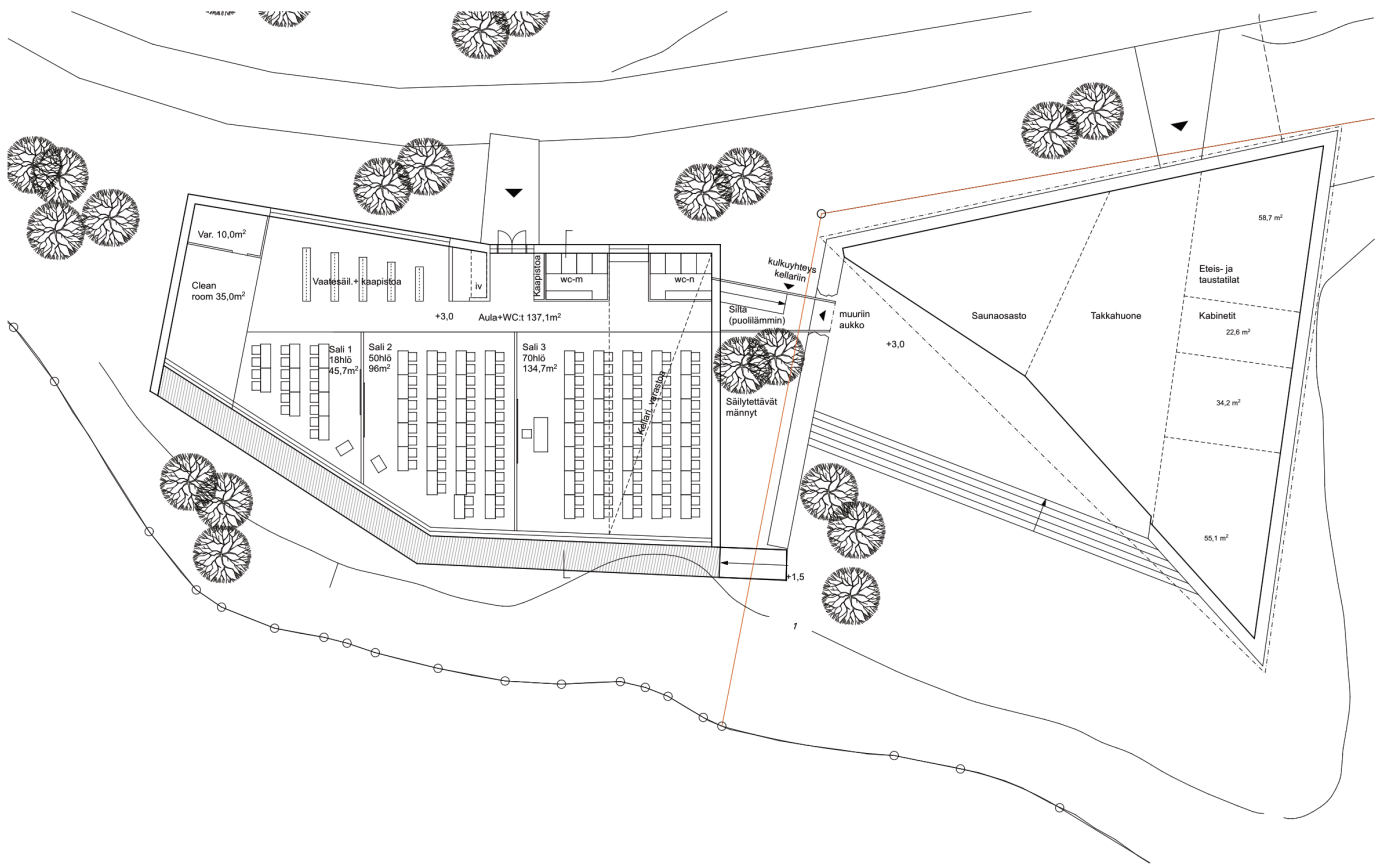

PLANMECA, HARBO ACADEMY, LOHINIEMENRANTA			
	HARBO ACADEMY, POHJA		24.8.2015	A3=1:200
ARKKITEHTITOIMISTO JKMM OY LAPINRINNE 3 00100 HELSINKI P+358 (0)9 2522 0700 F+358 (0)9 2522 0710 WWW.JKMM.FI