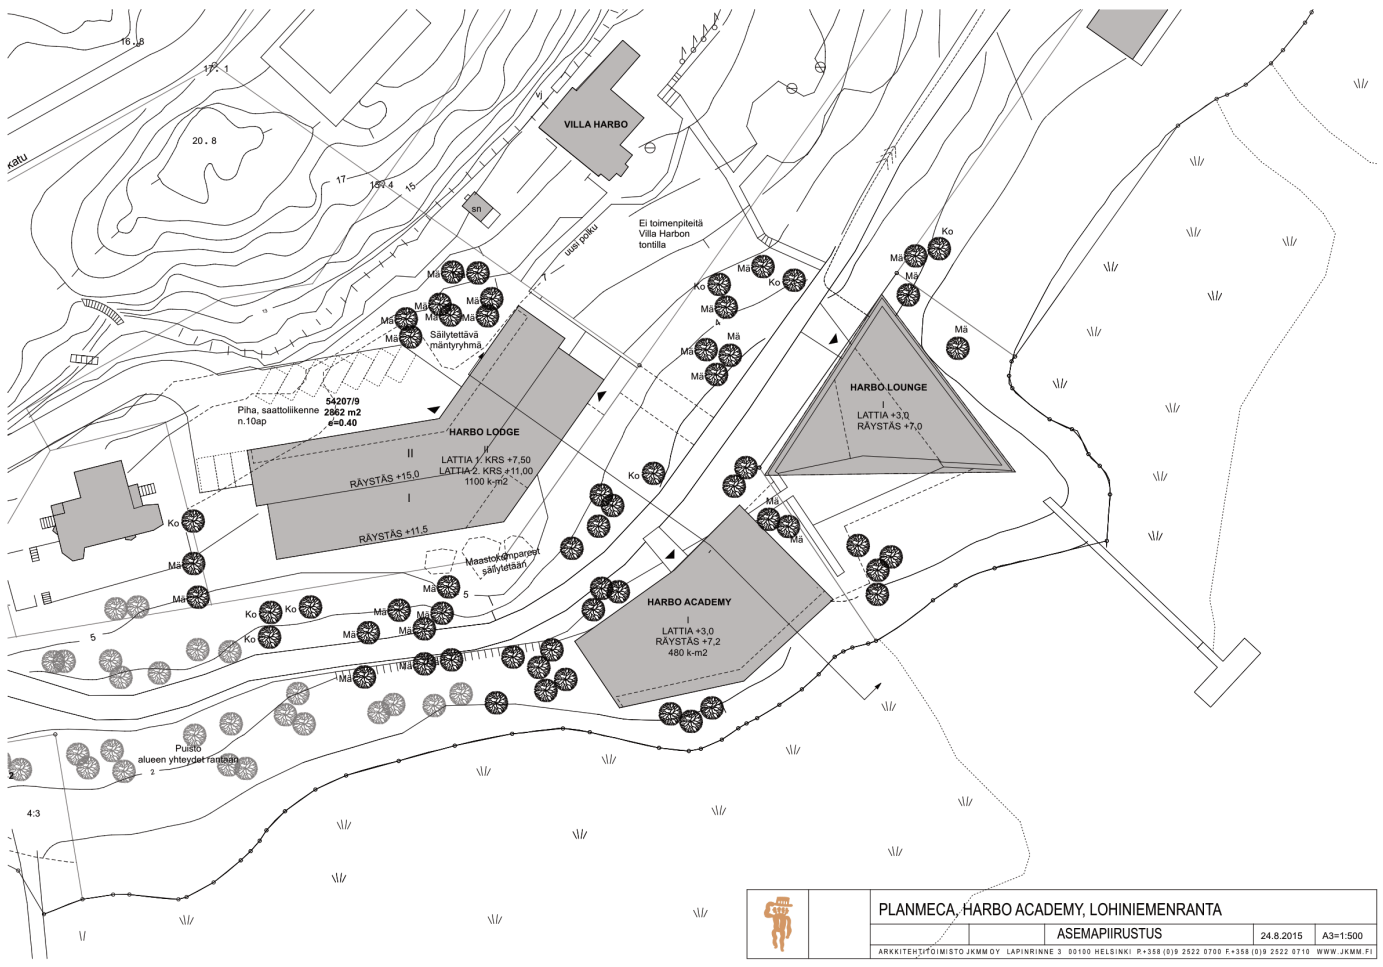

PLANMECA, HARBO ACADEMY, LOHINIEMENRANTA		
	ASEMPIIRUSTUS	24.8.2015	A3=1:500
ARKKITEHTITOIMISTO JKMM OY LAPINRINNE 3 00100 HELSINKI P+358 (0)9 2522 0700 F+358 (0)9 2522 0710 WWW.JKMM.FI