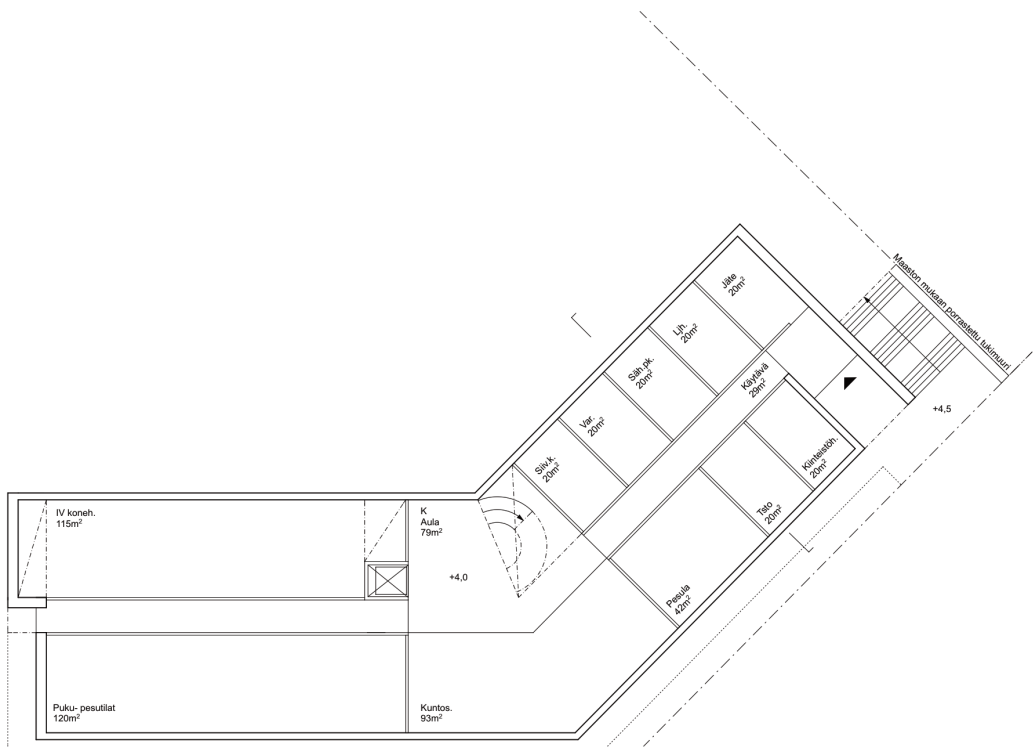

PLANMECA, HARBO ACADEMY, LOHINIEMENRANTA			
		MAJOITUSRAKENNUS, KELLARI	24.8.2015	A3=1:200
ARKKITEHTITOIMISTO JKMM OY LAPINRINNE 3 00100 HELSINKI P+358 (0)9 2522 0700 F+358 (0)9 2522 0710 WWW.JKMM.FI