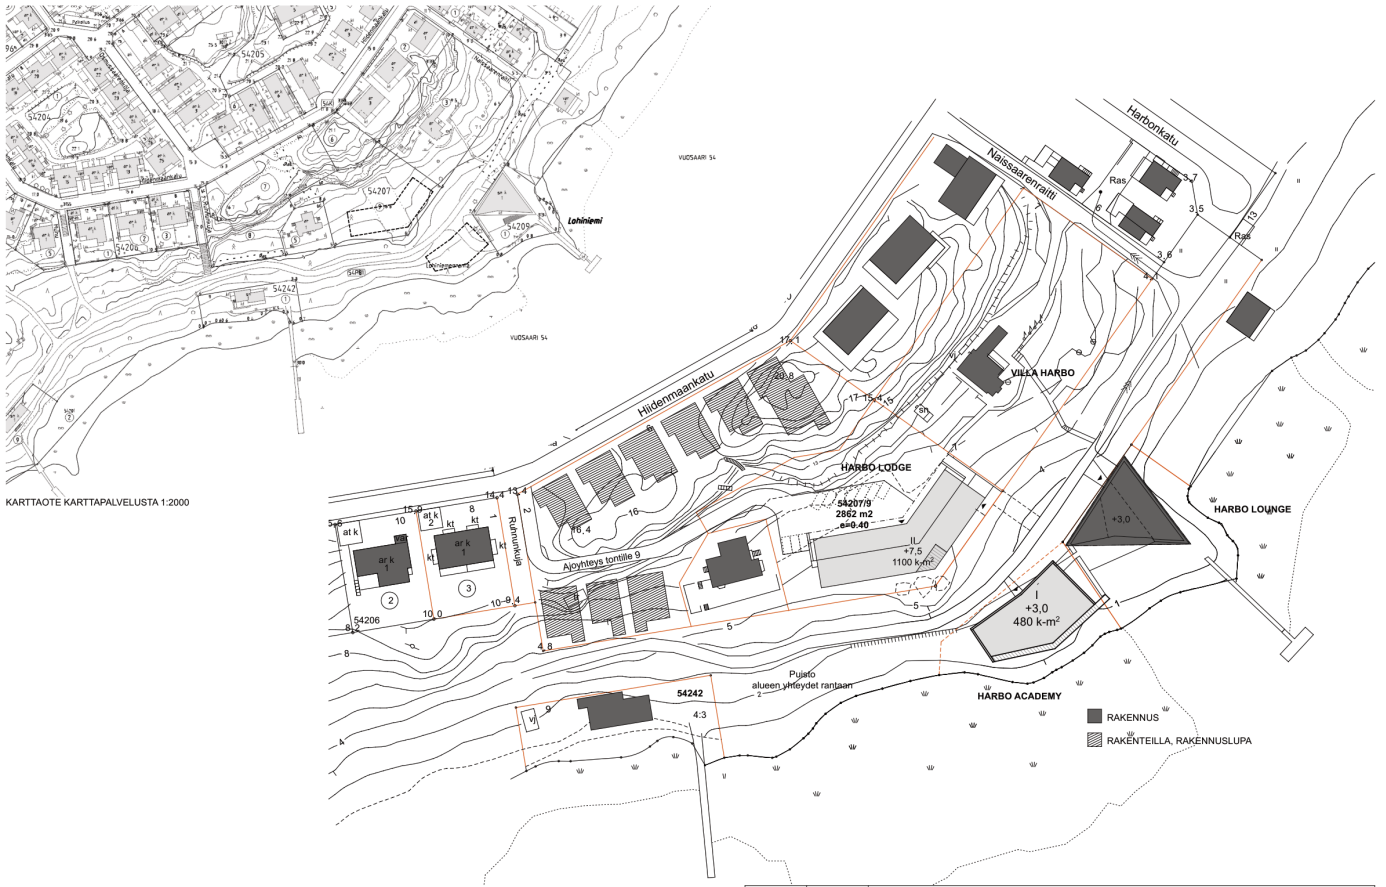

PLANMECA  
KOULUTUS-  
RAKENNUKSEN  
TONTTI

PLANMECA  
MAJOITUS-  
RAKENNUKSEN  
TONTTI

UUSIA ASUINRAKENNUKSIA  
RAKENTEILLA

RANTARAITTI

RANNAN PUUSTO  
JA KASVILLISUUS  
SÄILYTETÄÄN

	PLANMECA, HARBO ACADEMY, LOHINIEMENRANTA		
	ILMAKUVA	24.8.2015	
<small>ARKKITEHTITOIMISTO JKMM OY LAPINRINNE 3 00100 HELSINKI P+358 (0)9 2522 0700 F+358 (0)9 2522 0710 WWW.JKMM.FI</small>			