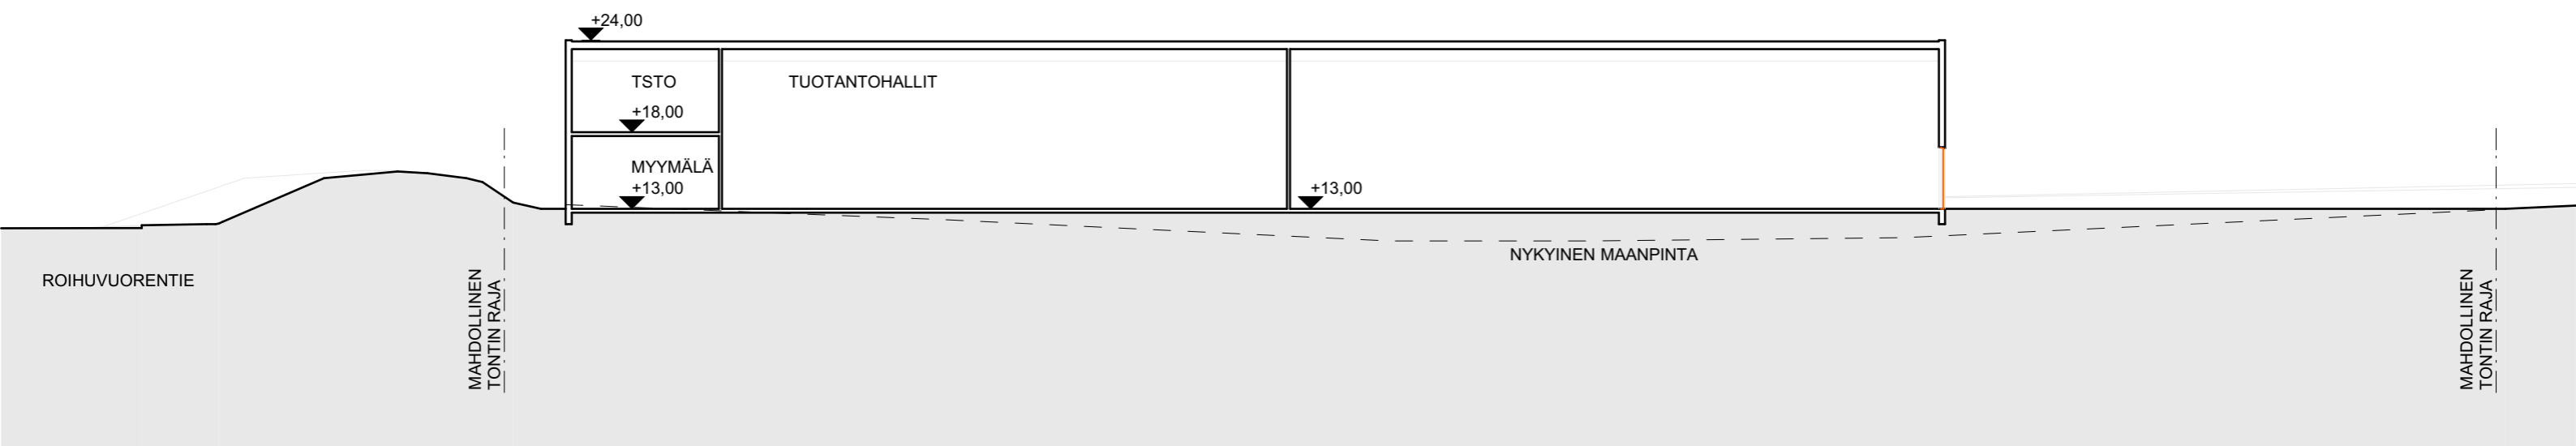

ITÄHELSINGIN LASI, ROIHUVUORI
KERROSALA- JA AUTOPAIKKALASKELMA
08.12.2014

TUOTANTOTILA	1500 k-m ²	1 ap / 120	13 ap
VARASTOTILA	900 k-m ²	1 ap / 250	4 ap
MYYMÄLÄTILA	400 k-m ²	1 ap / 50	8 ap
TOIMISTOTILA	300 k-m ²	1 ap / 80	4 ap
SOSIAALITILA	300 k-m ²	1 ap / 80	4 ap
YHTEENSÄ	3400 k-m²		33 ap

LEIKKAUS A-A 1:400

LEIKKAUS B-B 1:400

ROIHUVUORENTIE

JULKISIVU POHJOISEEN 1:400

ROIHUVUORENTIE

JULKISIVU ETELÄÄN 1:400

ITÄ-HELSINGIN LASI, ROIHUVUORI

ARKKITEHTITOIMISTO JUKKA TURTIAINEN OY - TIETÄJÄNTIE 4 - 02130 ESPOO - PUH. 09-4355 320 - FAX 09-4355 3210