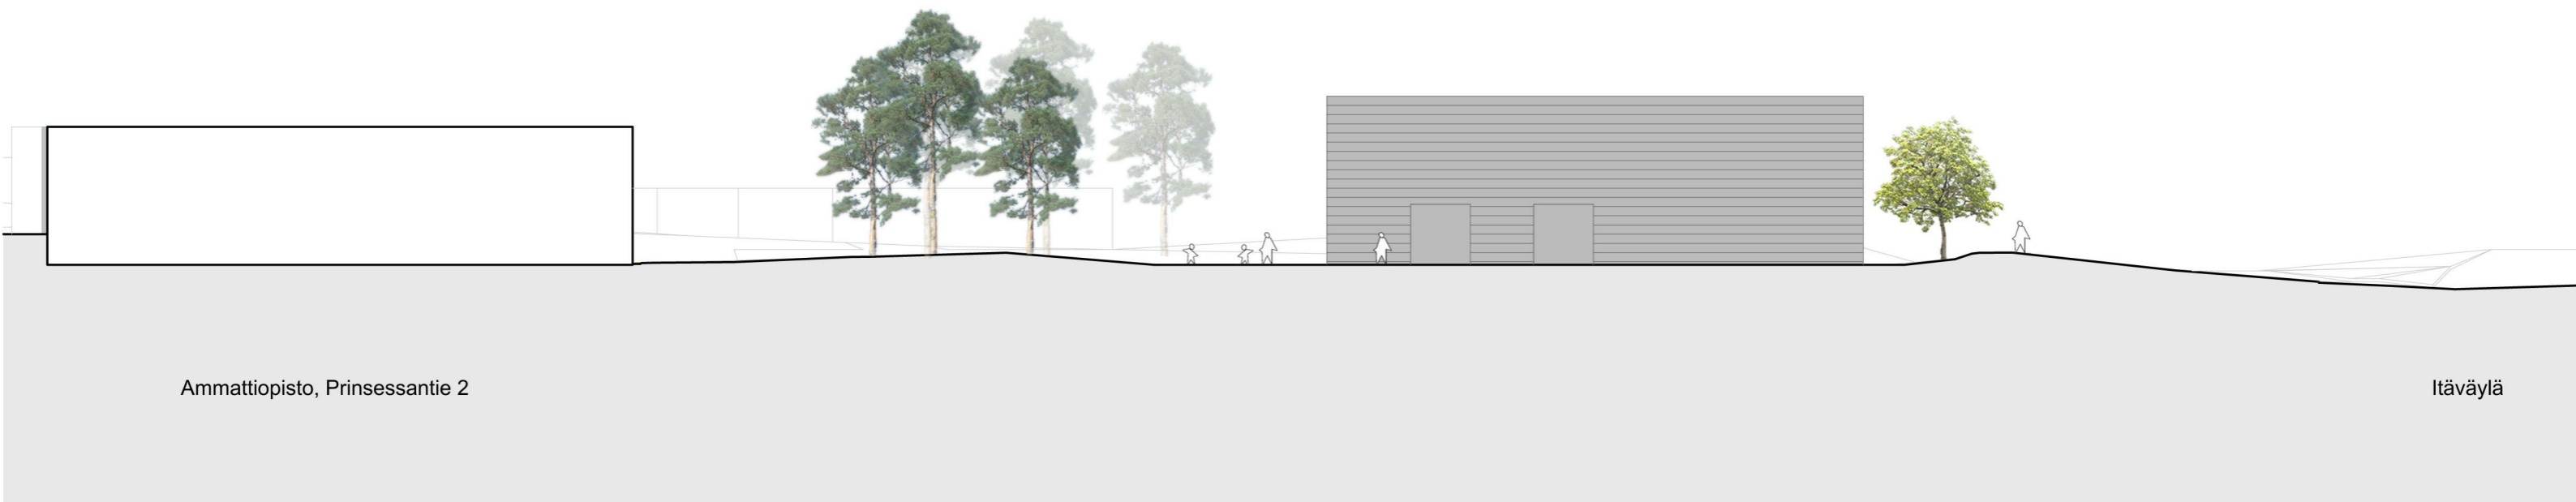

Ammattiopisto, Prinsessantie 2

Itäväylä

JULKISIVU ITÄÄN 1:400