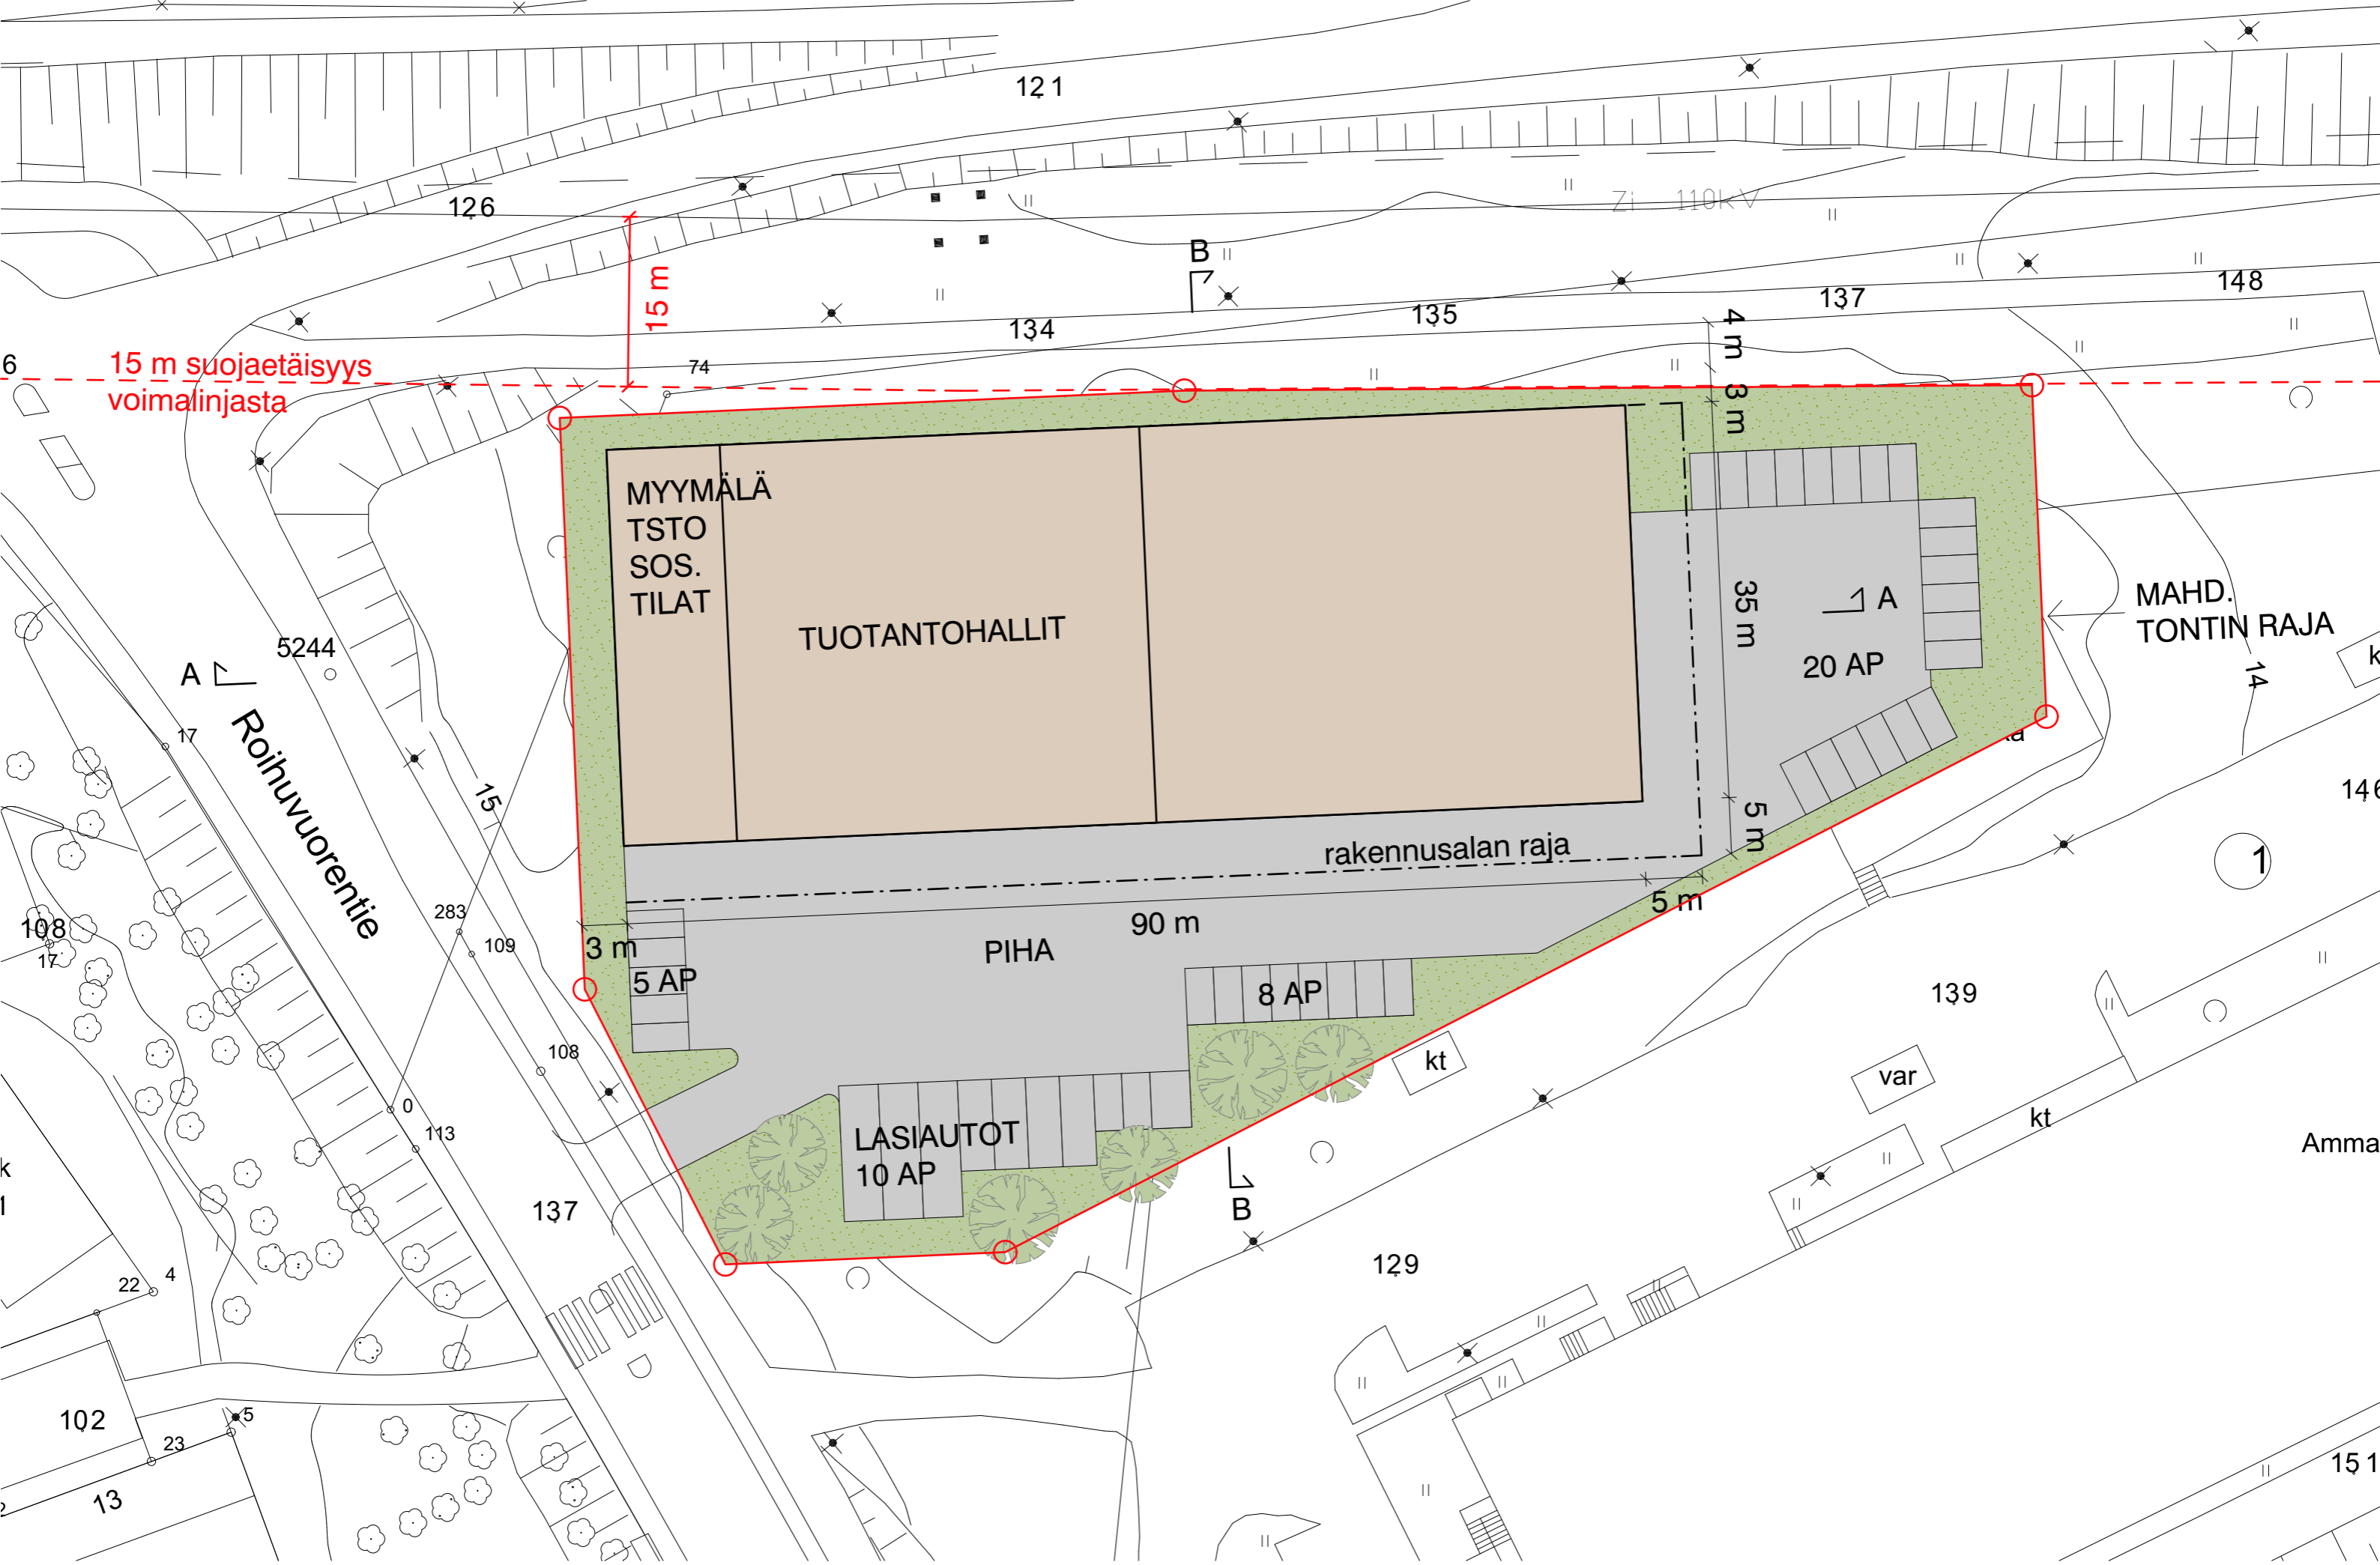

ITÄHELSINGIN LASI, ROIHUVUORI
KERROSALA- JA AUTOPAIKKALASKELMA
08.12.2014

TUOTANTOTILA	1500 k-m ²	1 ap / 120	13 ap
VARASTOTILA	900 k-m ²	1 ap / 250	4 ap
MYYMÄLÄTILA	400 k-m ²	1 ap / 50	8 ap
TOIMISTOTILA	300 k-m ²	1 ap / 80	4 ap
SOSIAALITILA	300 k-m ²	1 ap / 80	4 ap
YHTEENSÄ	3400 k-m²		33 ap

LEIKKAUS A-A 1:400

LEIKKAUS B-B 1:400

ROIHUVUORENTIE

JULKISIVU POHJOISEEN 1:400

ROIHUVUORENTIE

JULKISIVU ETELÄÄN 1:400

ITÄ-HELSINGIN LASI, ROIHUVUORI

ARKKITEHTITOIMISTO JUKKA TURTIAINEN OY - TIETÄJÄNTIE 4 - 02130 ESPOO - PUH. 09-4355 320 - FAX 09-4355 3210