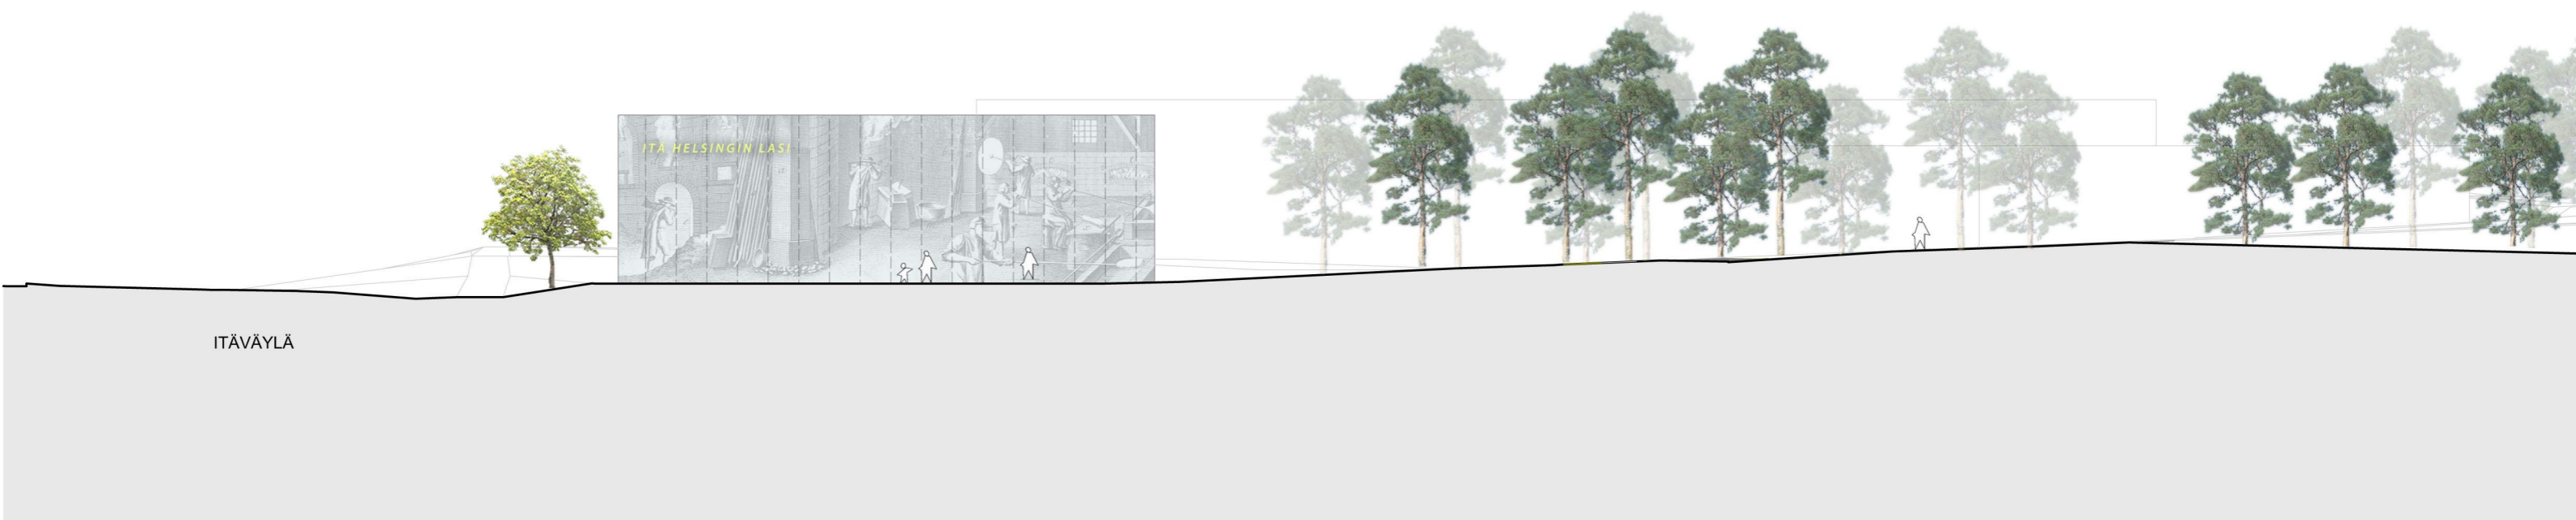

ITÄVÄYLÄ

JULKISIVU LÄNTEEN 1:400