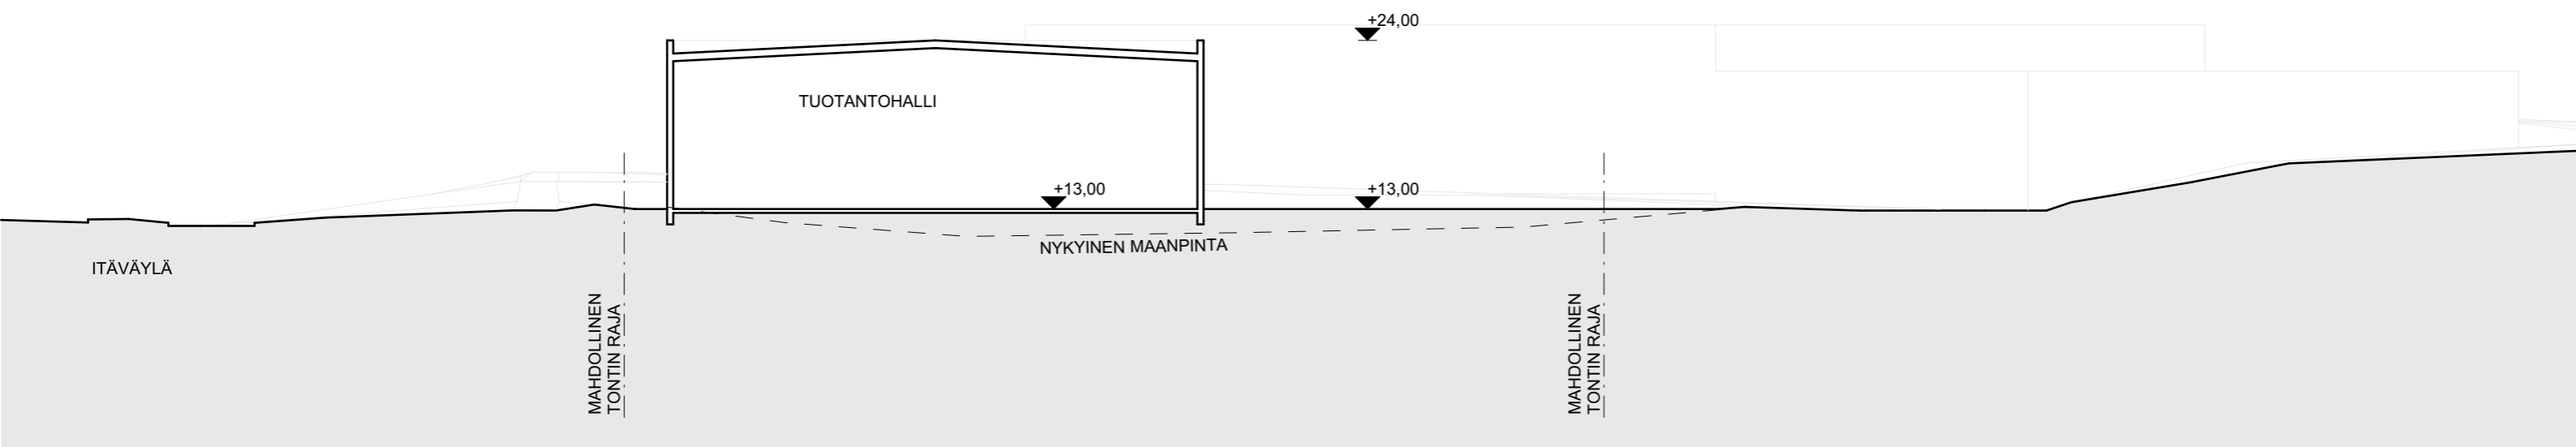

LEIKKAUS A-A 1:400

LEIKKAUS B-B 1:400

ROIHUVUORENTIE

JULKISIVU POHJOISEEN 1:400

ROIHUVUORENTIE

JULKISIVU ETELÄÄN 1:400

ITÄ-HELSINGIN LASI, ROIHUVUORI

ARKKITEHTITOIMISTO JUKKA TURTIAINEN OY - TIETÄJÄNTIE 4 - 02130 ESPOO - PUH. 09-4355 320 - FAX 09-4355 3210