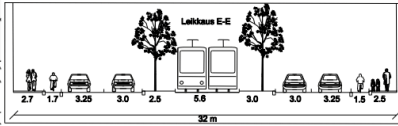

suunnitelman osa 2/3
suunnitelman osa 3/3

SELITE

- Suunnitelma-alueen raja
- ☒ Liikennevalot
- ▭ Välinlinen pyöräkaista
- ▭ Pyörätie
- ▭ Jalkakäytävä
- ▭ Istutuskaisla
- ▭ Koroke

Nordenskiöldinaukion ja Meckelininkadun
tarkistettu pyörätiesuunnitelma
OSA 3/3