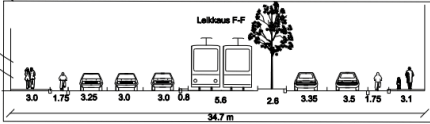

suunnitelman osa 2/3
suunnitelman osa 3/3

SELITE

- Suunnitelma-alueen raja
- ☒ Liikennevalot
- ▭ Välinlinen pyöräkaista
- ▭ Pyörätie
- ▭ Jalkakäytävä
- ▭ Istutuskaisla
- ▭ Koroke

Nordenskiöldinaukion ja Meckelininkadun
tarkistettu pyörätiesuunnitelma
OSA 3/3