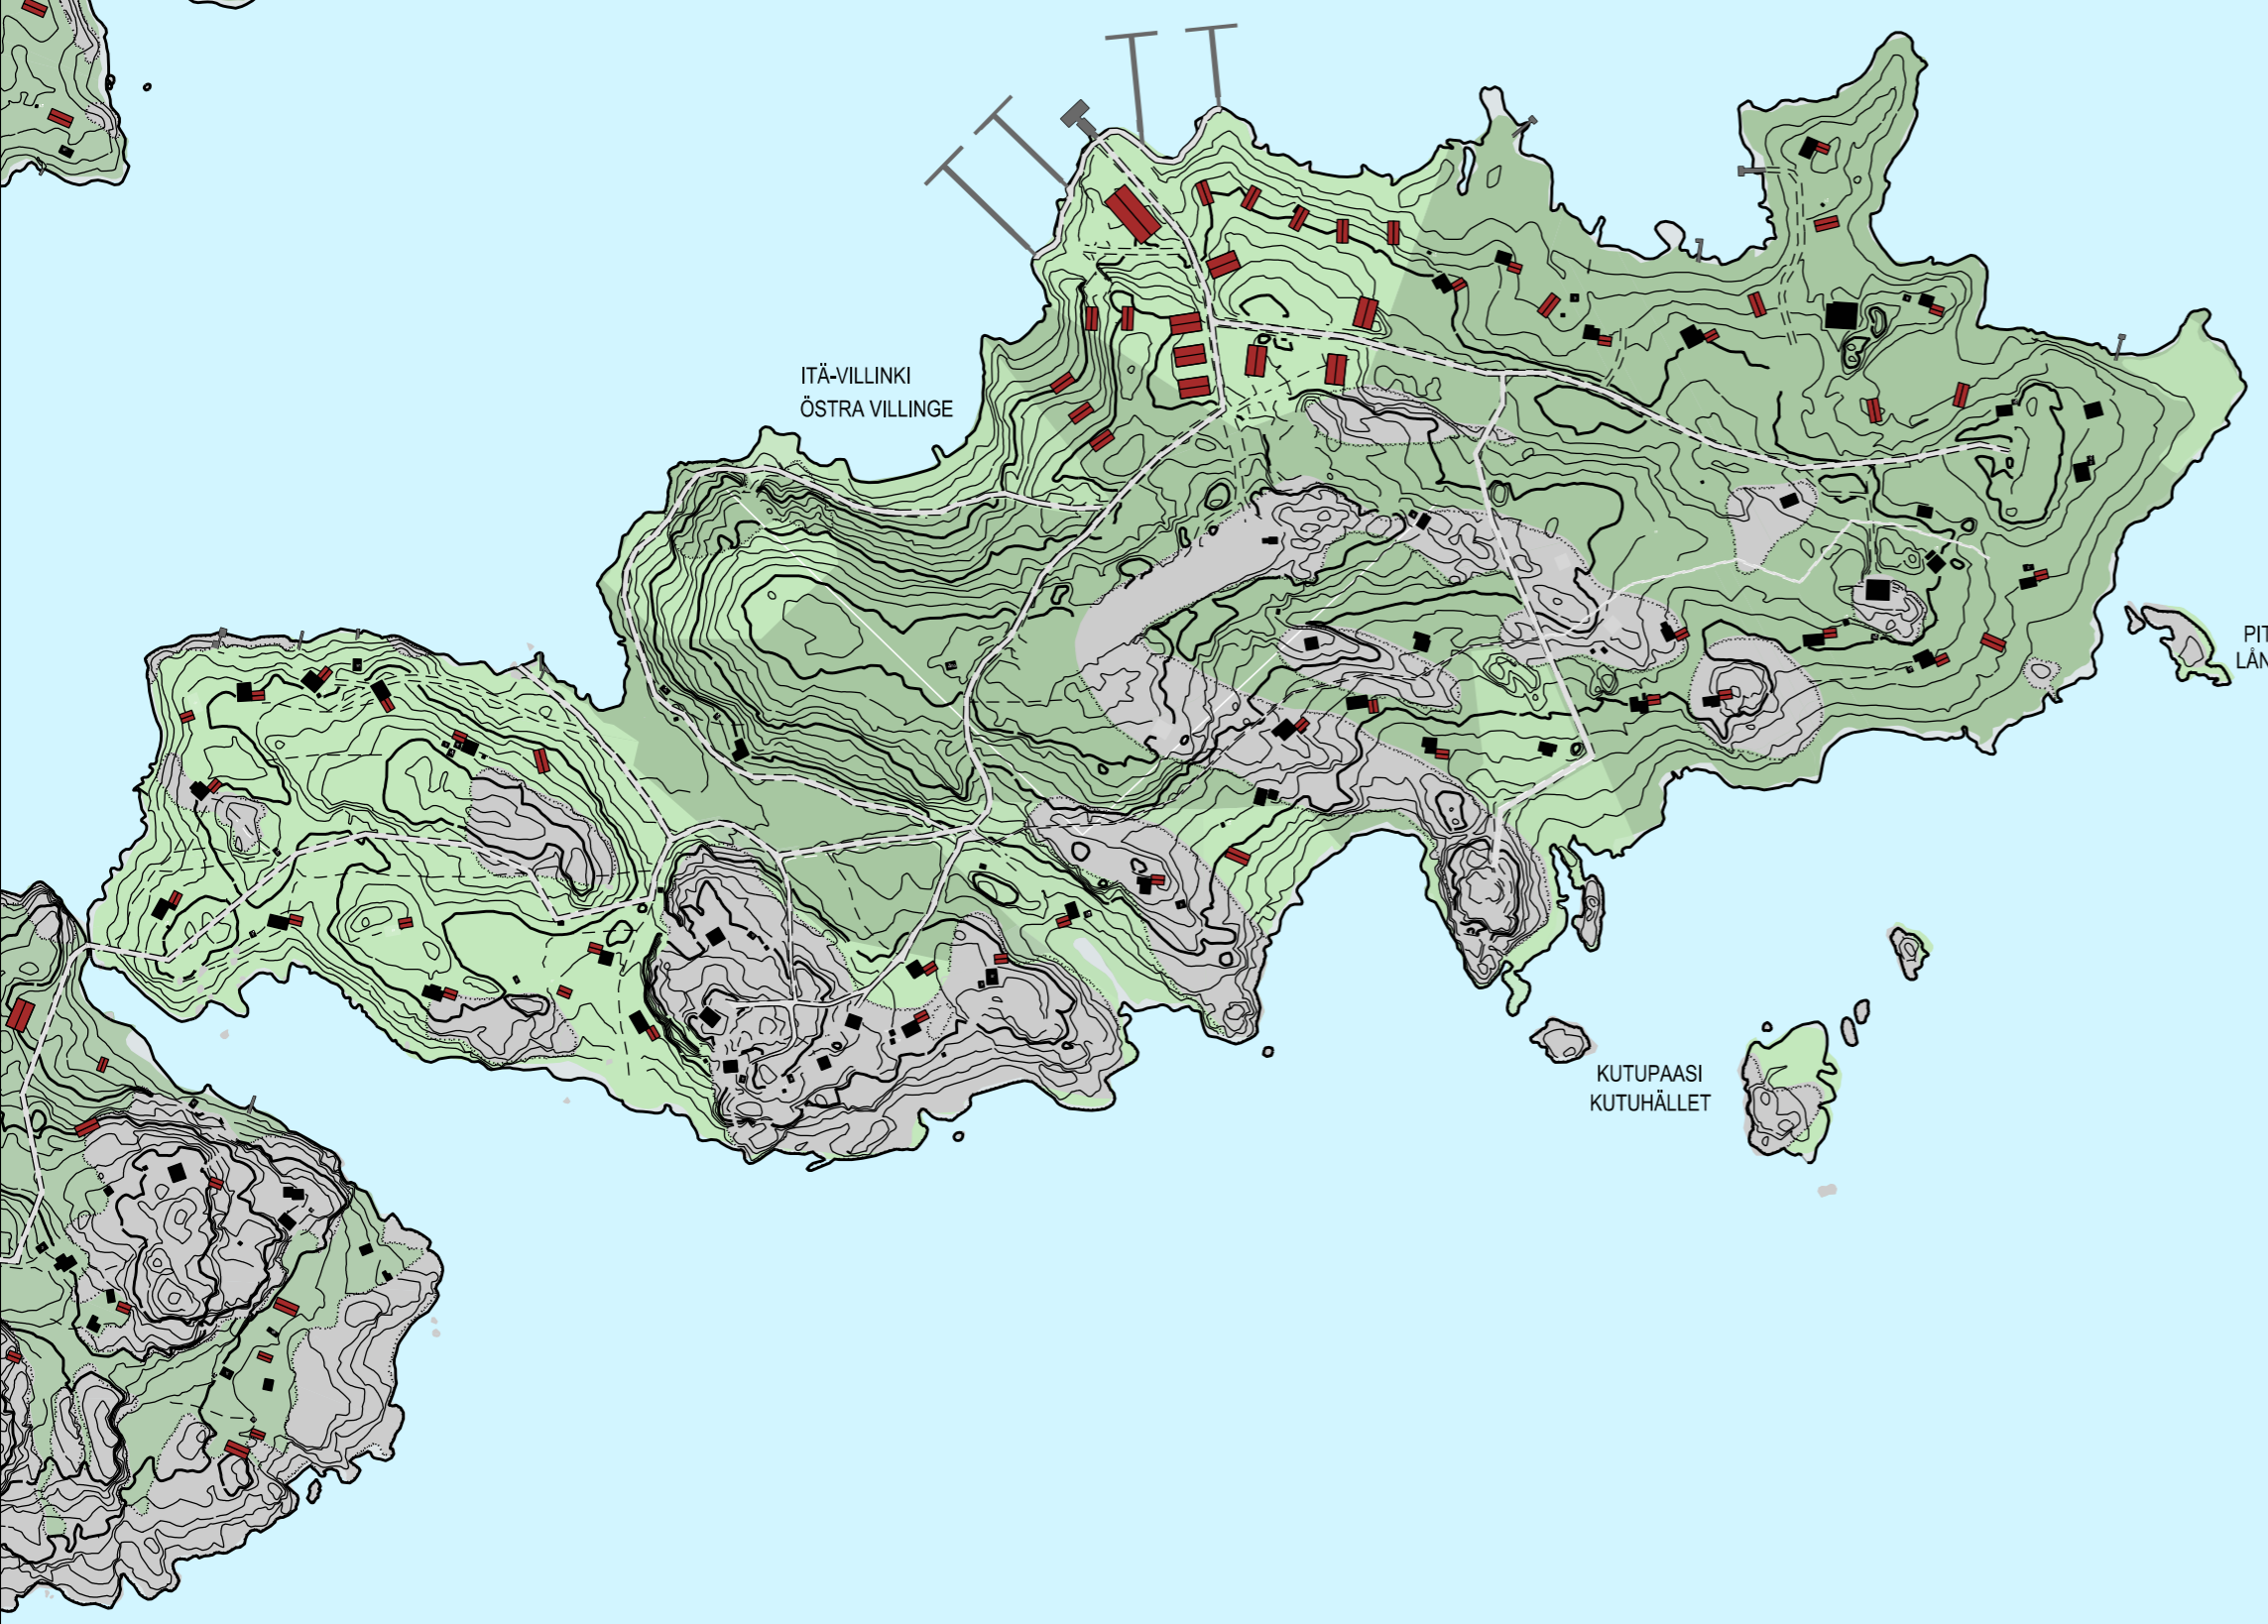

KUTUSÄRKKÄ  
LEKHOLMSRATAN

VARVILUOTO  
VARVHOLMEN

HARJALUOTO  
BORSTAN

ITÄ-VILLINKI  
ÖSTRA VILLINGE

TUPSU  
ÖSTERHÄLLET

PITKÄPAASI  
LÅNGHÄLLET

VILLINGINLUOTO  
VILLINGEKOBHEN

KUTUPAASI  
KUTUHÄLLET

Itä-Villinki, Kutupaasi,  
Pitkäpaasi, Tupsu, Harjaluoto,  
Kutusärkkä, Villinginluoto

HAVAINNEKUVA

1:4000

KARTTALEHTI

F