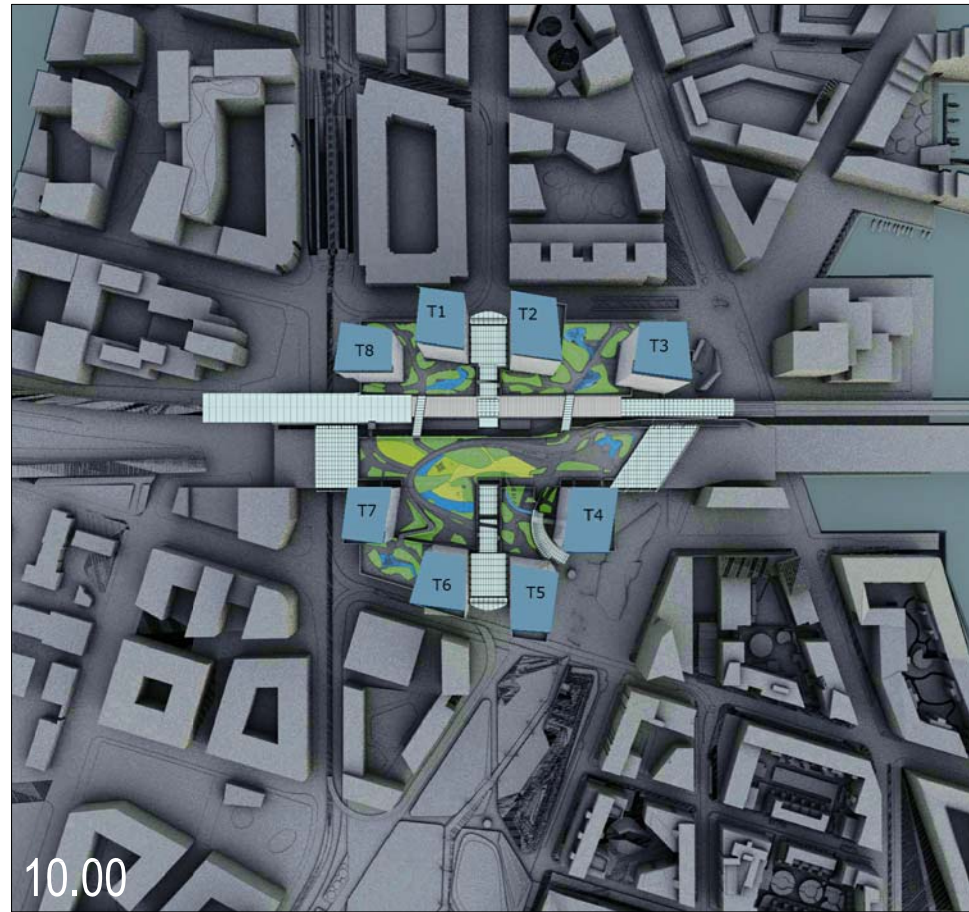

KAIKKI KELLONAJAT NORMAALIAIKAA, TALVIPÄIVÄNSEISAUS 22.12. AURINKO NOUSEE N. 9.30 JA LASKEE N.15.00