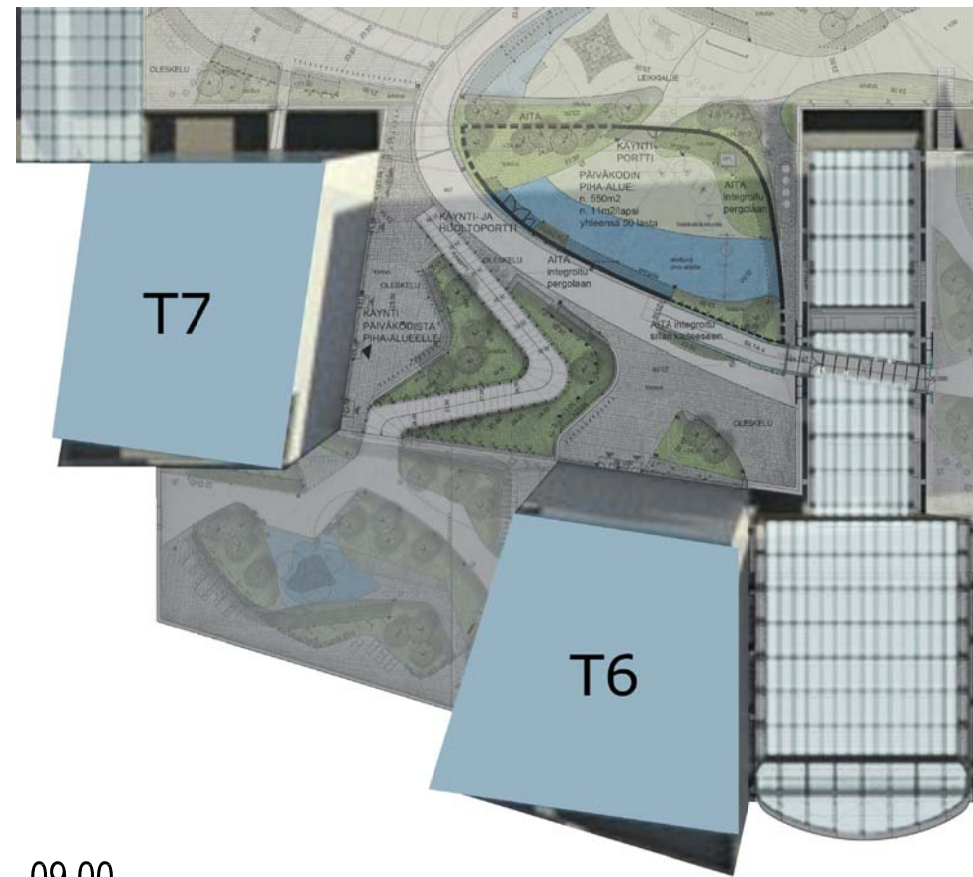

VARJOTUTKIELMA

päiväkoti

KAKE-Päiväkoti varjo.dwg

07.00

08.00

09.00

10.00

11.00