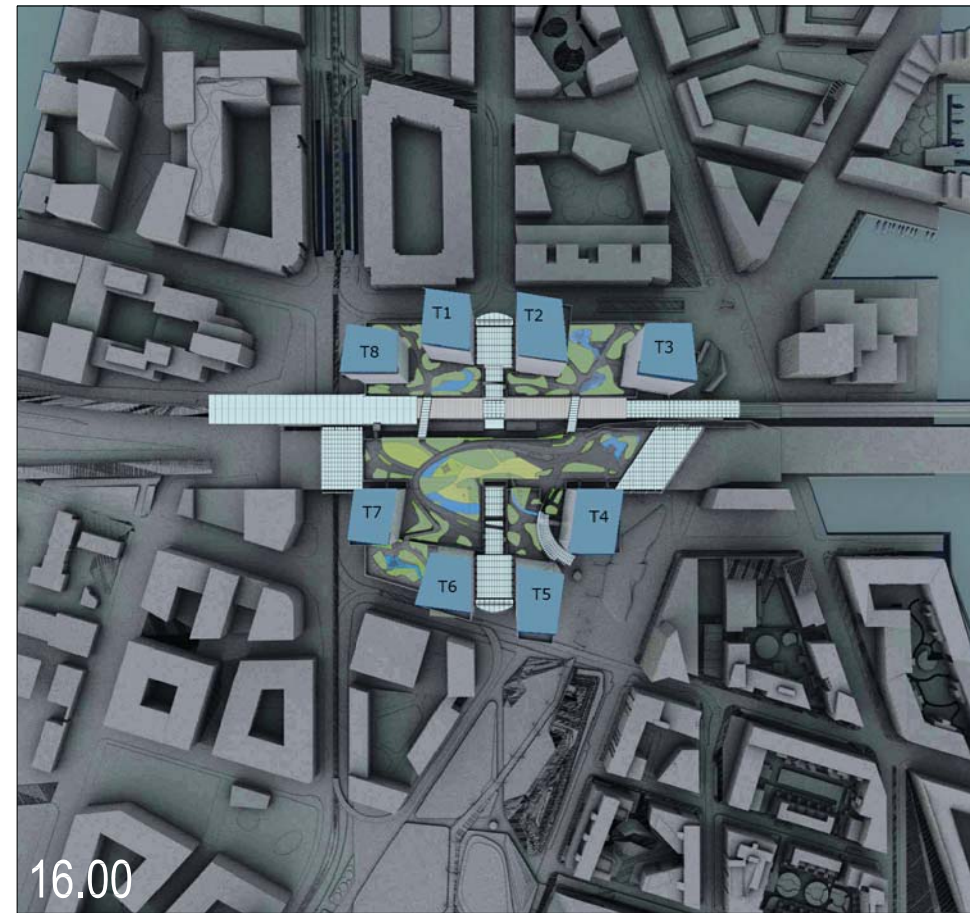

KAIKKI KELLONAJAT NORMAALIAIKAA, TALVIPÄIVÄNSEISAUS 22.12. AURINKO NOUSEE N. 9.30 JA LASKEE N.15.00