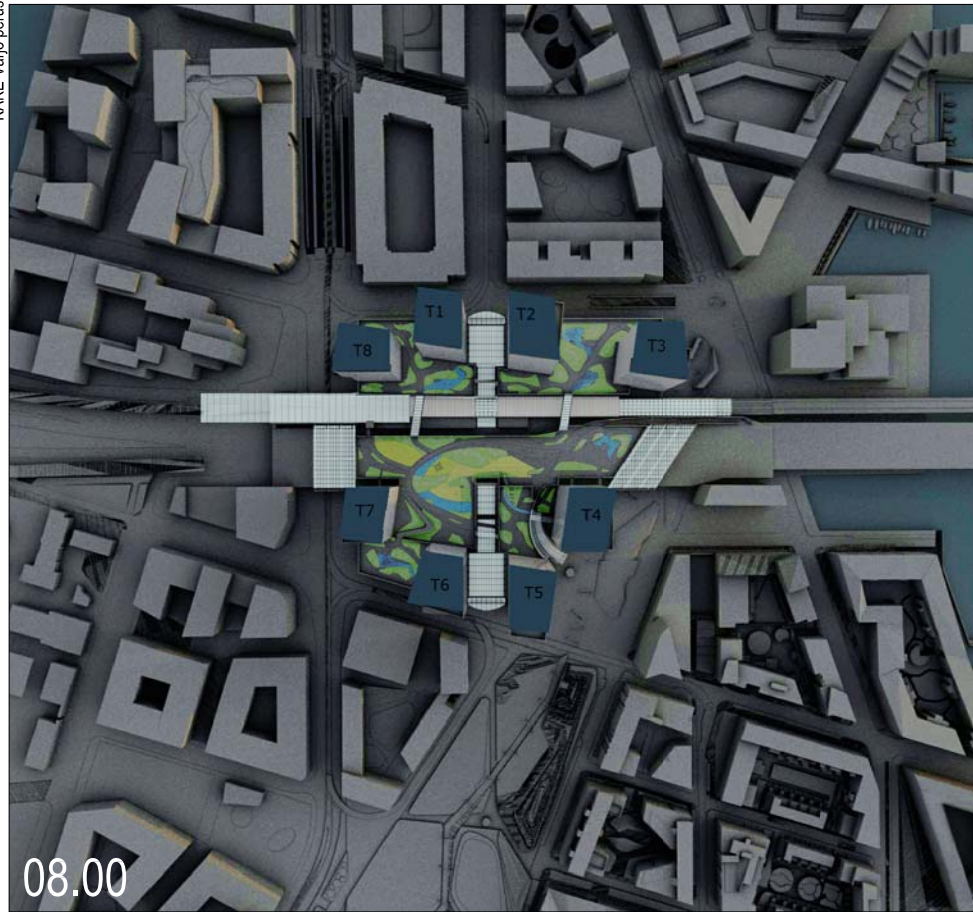

KAIKKI KELLONAJAT NORMAALIAIKAA, KEVÄTPÄIVÄNTASAUS 20.03 JA SYYSPÄIVÄNTASAUS 22.09

KALASATAMAN KESKUS

VARJOTUTKIELMA KEVÄT- & SYYSPÄIVÄNTASAUS

11.10.2016