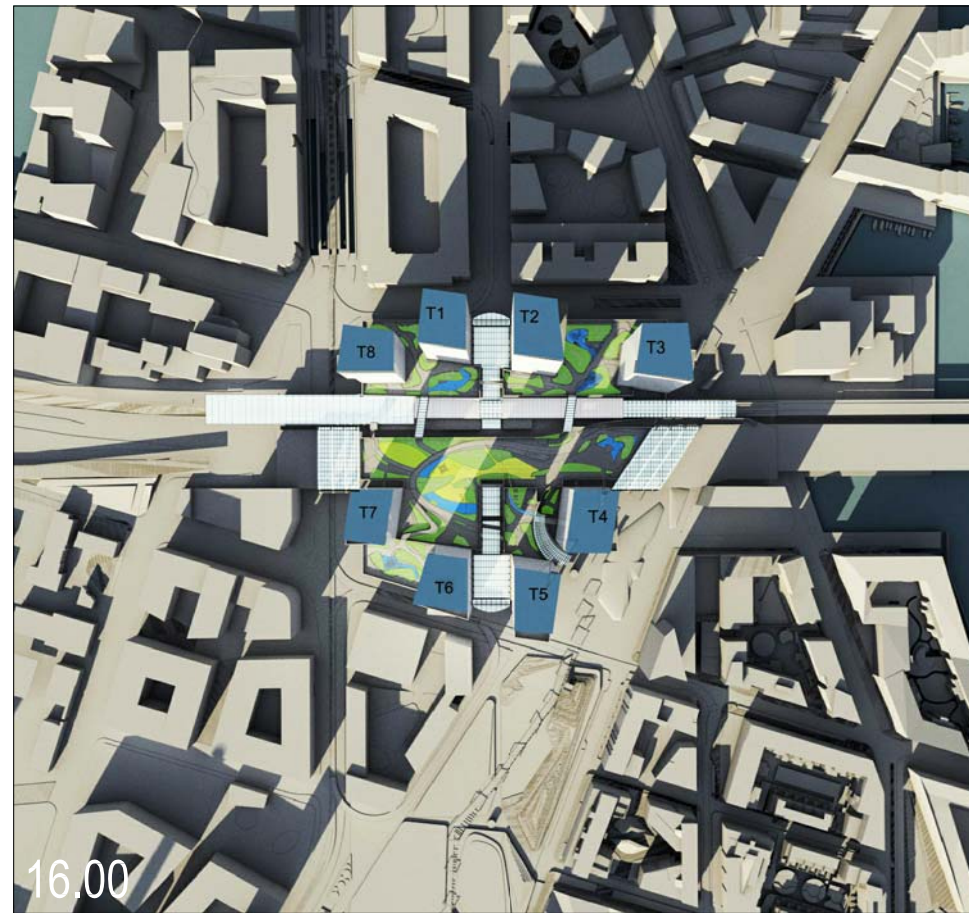

KAIKKI KELLONAJAT NORMAALIAIKAA, KEVÄTPÄIVÄNTASAUS 20.03 JA SYYSPÄIVÄNTASAUS 22.09

KALASATAMAN KESKUS

VARJOTUTKIELMA KEVÄT- & SYYSPÄIVÄNTASAUS

11.10.2016