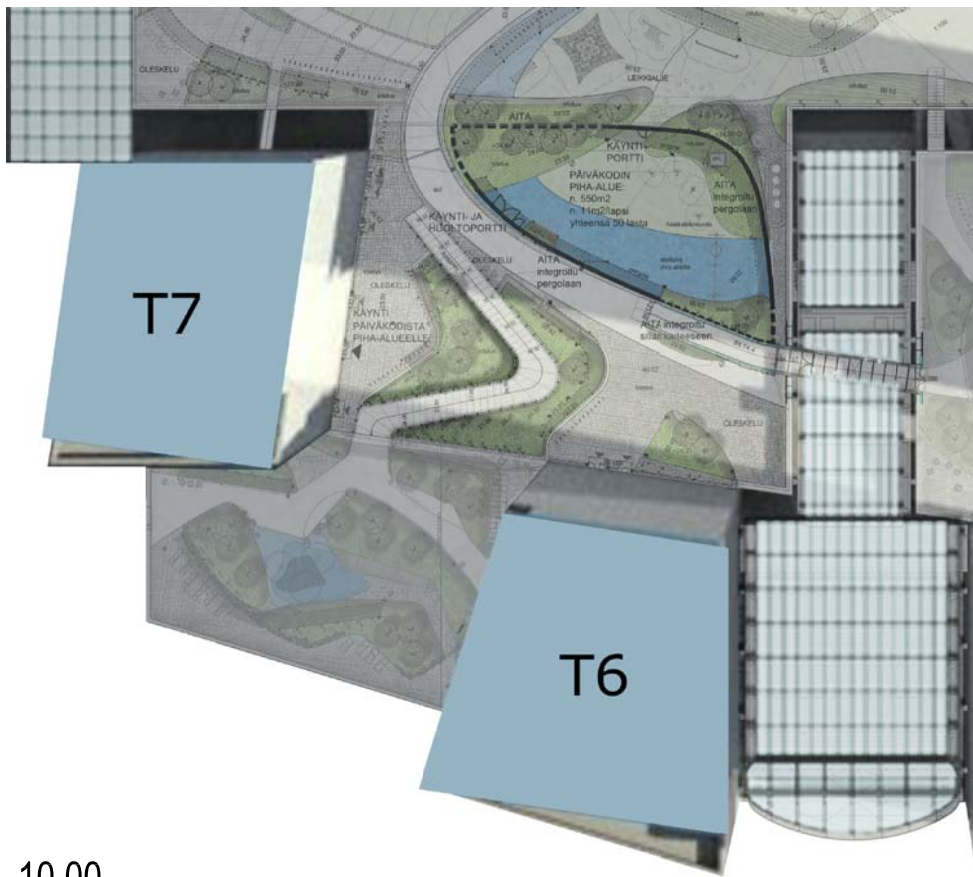

VARJOTUTKIELMA

päiväkoti

KAKE-Päiväkoti varjo.dwg

07.00

08.00

09.00

10.00

11.00