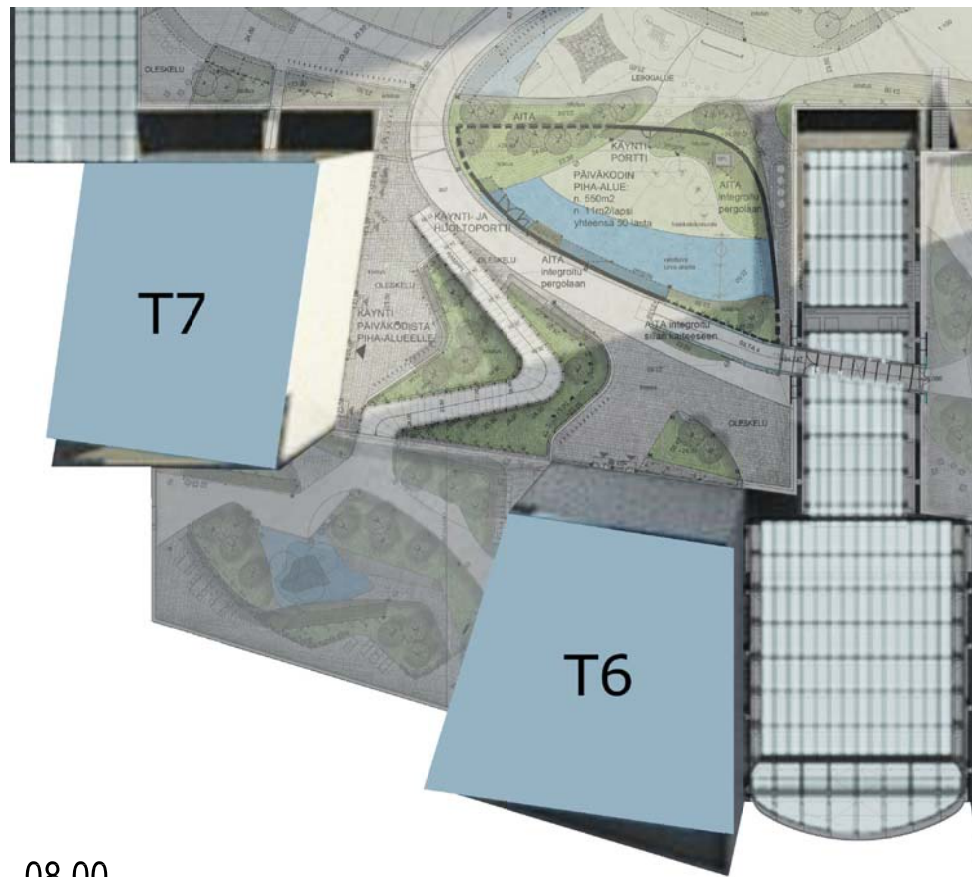

VARJOTUTKIELMA

päiväkoti

KAKE-Päiväkoti varjo.dwg

07.00

08.00

09.00

10.00

11.00