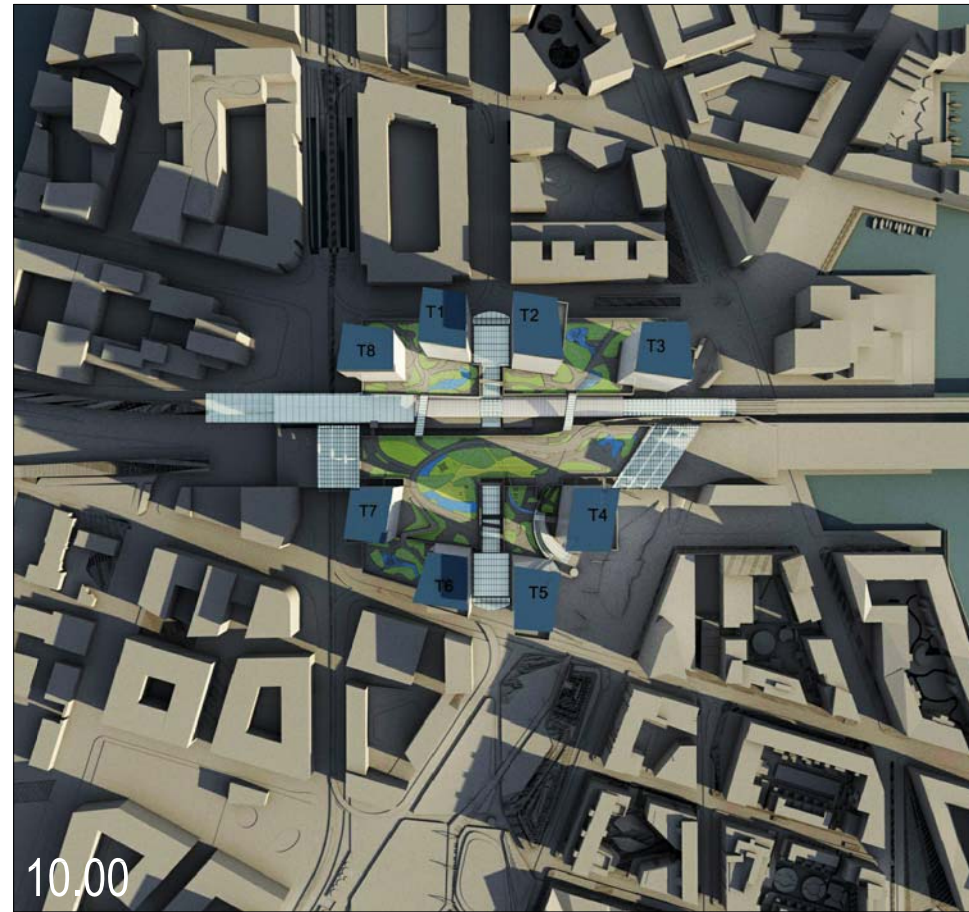

KAIKKI KELLONAJAT NORMAALIAIKAA, KEVÄTPÄIVÄNTASAUS 20.03 JA SYYSPÄIVÄNTASAUS 22.09

KALASATAMAN KESKUS

VARJOTUTKIELMA KEVÄT- & SYYSPÄIVÄNTASAUS

11.10.2016