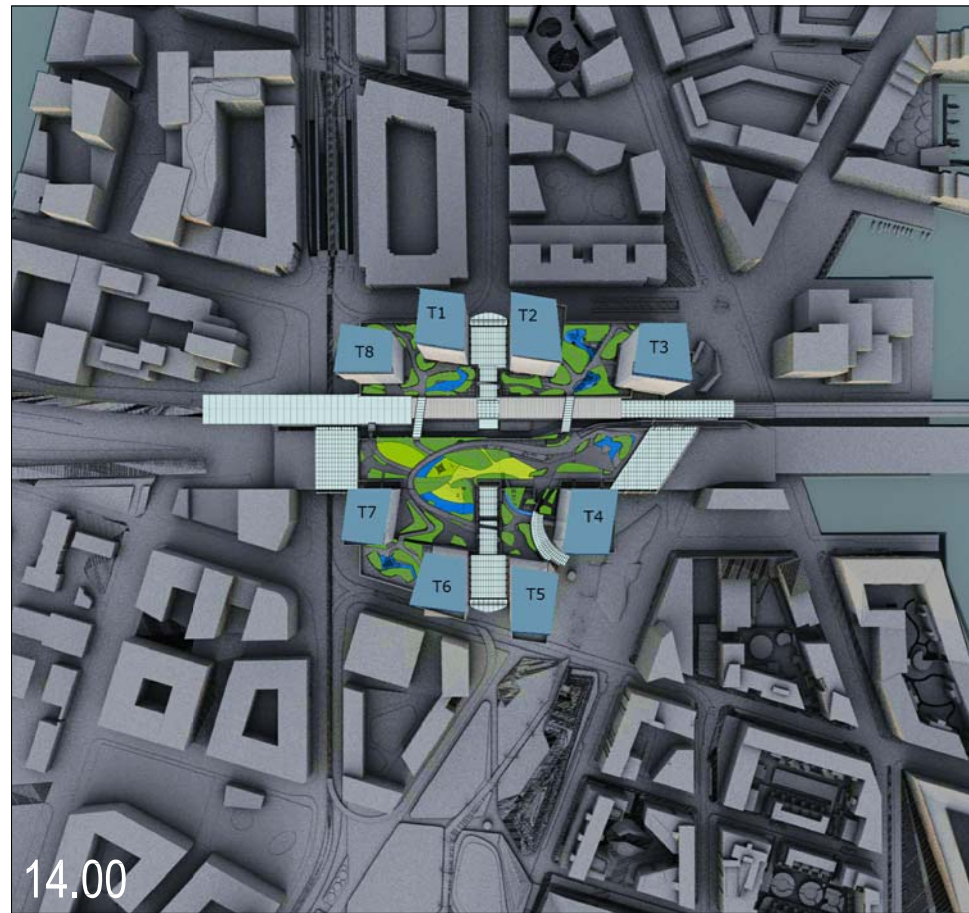

KAIKKI KELLONAJAT NORMAALIAIKAA, TALVIPÄIVÄNSEISAUS 22.12. AURINKO NOUSEE N. 9.30 JA LASKEE N.15.00