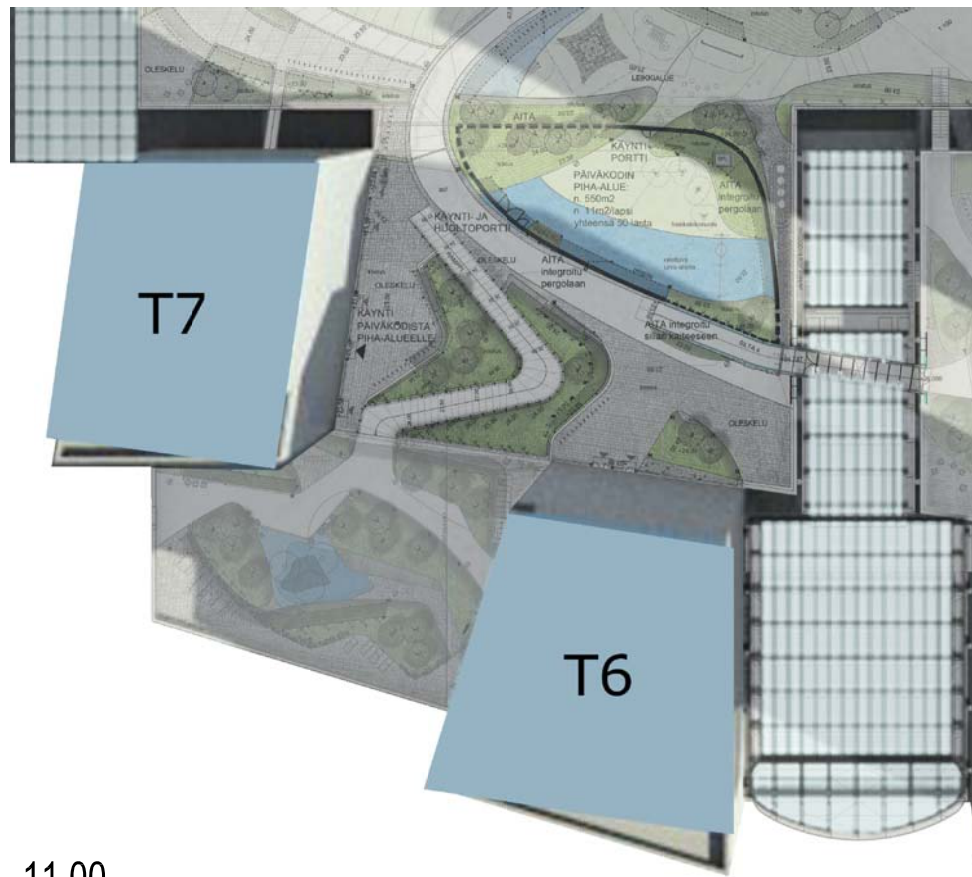

VARJOTUTKIELMA

päiväkoti

KAKE-Päiväkoti varjo.dwg

07.00

08.00

09.00

10.00

11.00