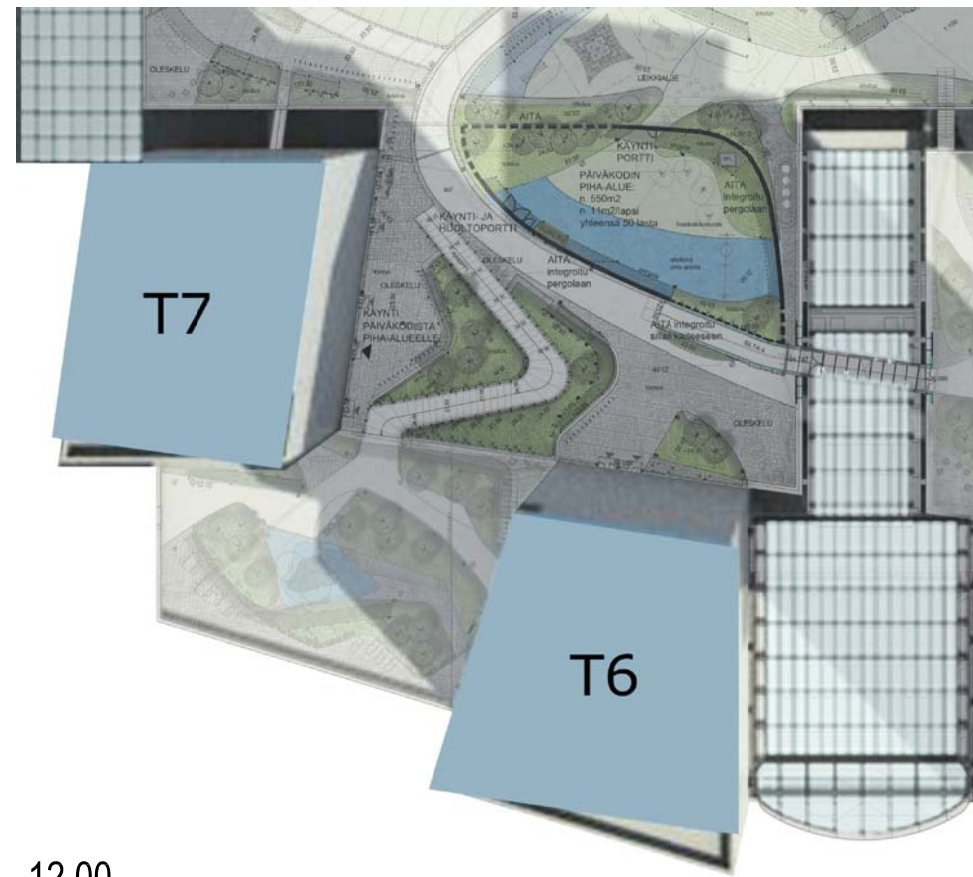

VARJOTUTKIELMA

päiväkoti

KAKE-Päiväkoti varjo.dwg

07.00

08.00

09.00

10.00

11.00