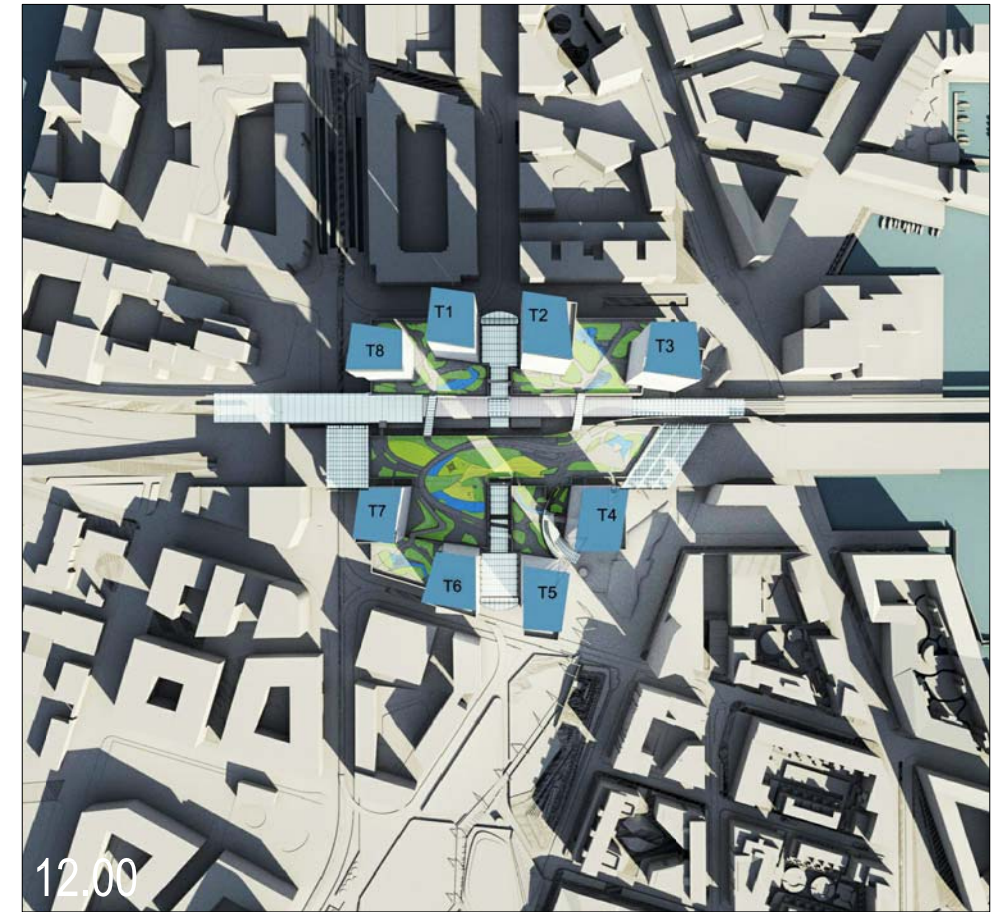

KAIKKI KELLONAJAT NORMAALIAIKAA, KEVÄTPÄIVÄNTASAUS 20.03 JA SYYSPÄIVÄNTASAUS 22.09

KALASATAMAN KESKUS

VARJOTUTKIELMA KEVÄT- & SYYSPÄIVÄNTASAUS

11.10.2016