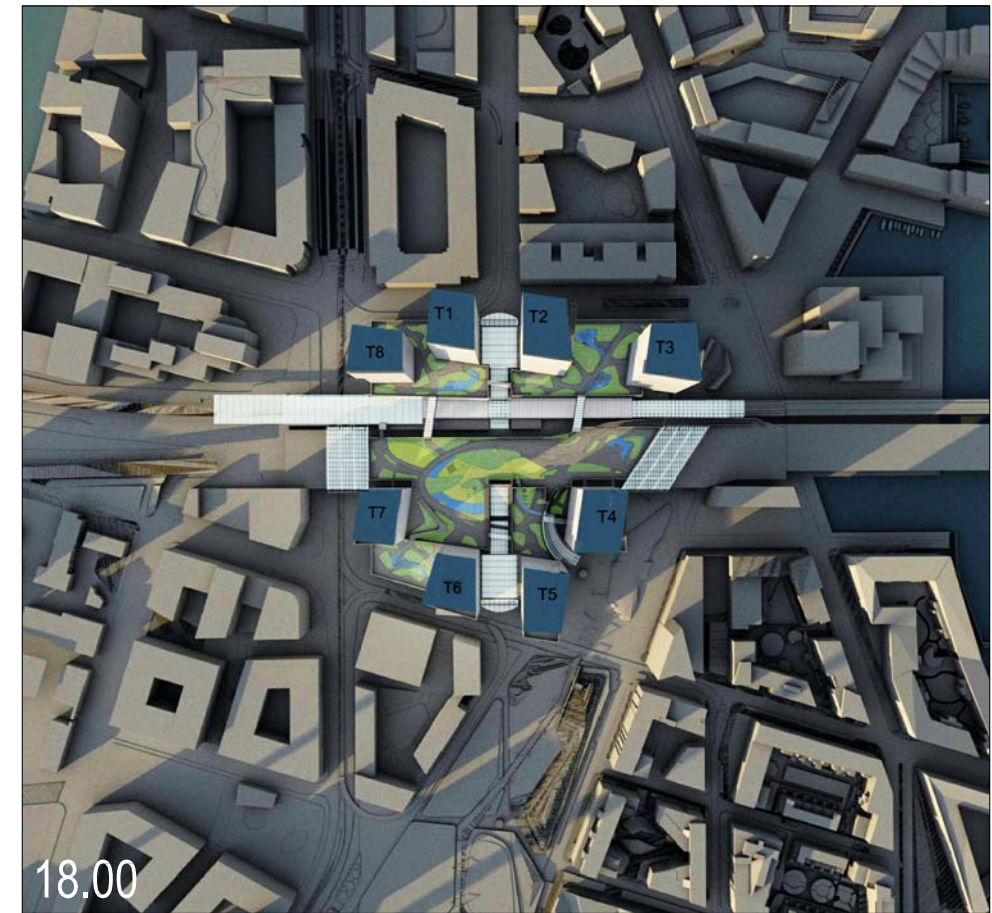

KAIKKI KELLONAJAT NORMAALIAIKAA, KEVÄTPÄIVÄNTASAUS 20.03 JA SYYSPÄIVÄNTASAUS 22.09

KALASATAMAN KESKUS

VARJOTUTKIELMA KEVÄT- & SYYSPÄIVÄNTASAUS

11.10.2016