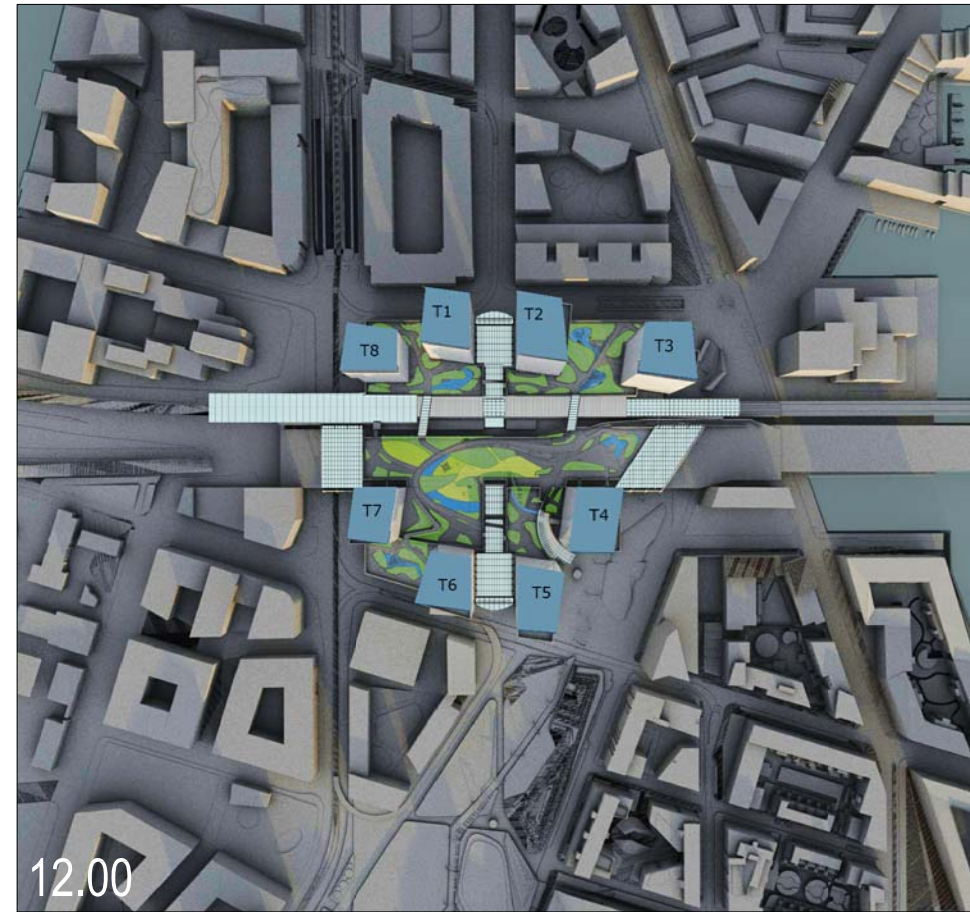

KAIKKI KELLONAJAT NORMAALIAIKAA, TALVIPÄIVÄNSEISAUS 22.12. AURINKO NOUSEE N. 9.30 JA LASKEE N.15.00