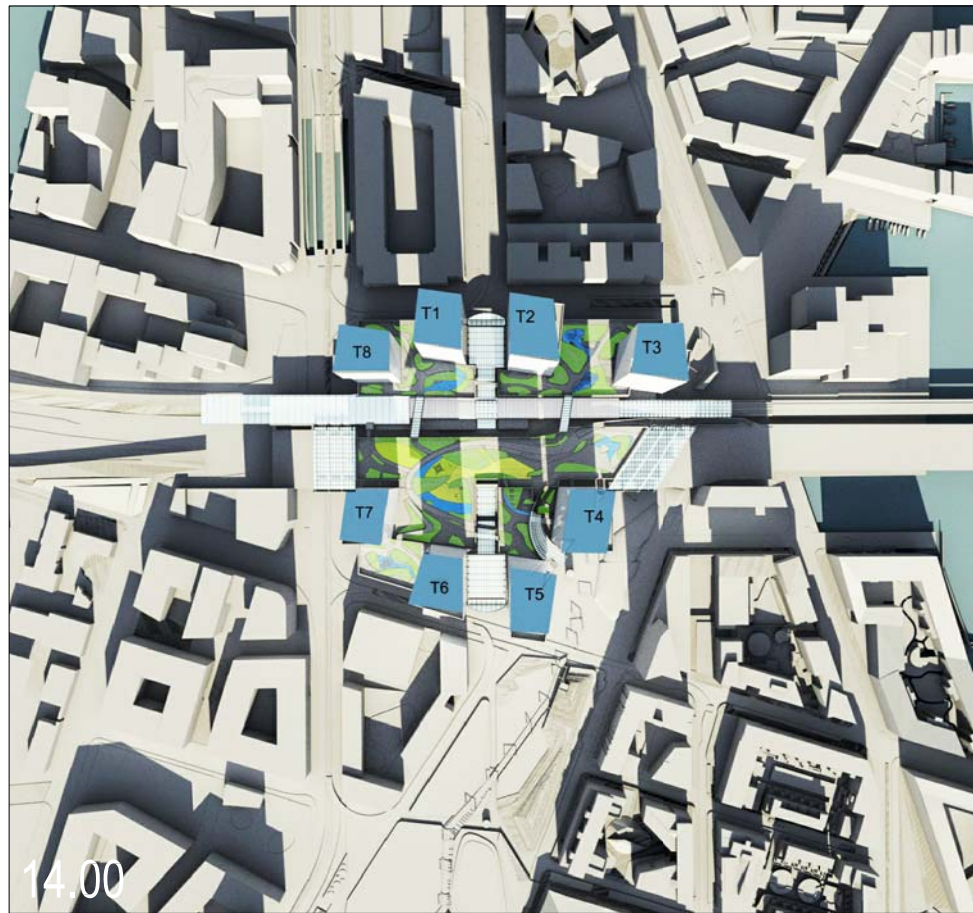

KAIKKI KELLONAJAT NORMAALIAIKAA, KEVÄTPÄIVÄNTASAUS 20.03 JA SYYSPÄIVÄNTASAUS 22.09

KALASATAMAN KESKUS

VARJOTUTKIELMA KEVÄT- & SYYSPÄIVÄNTASAUS

11.10.2016