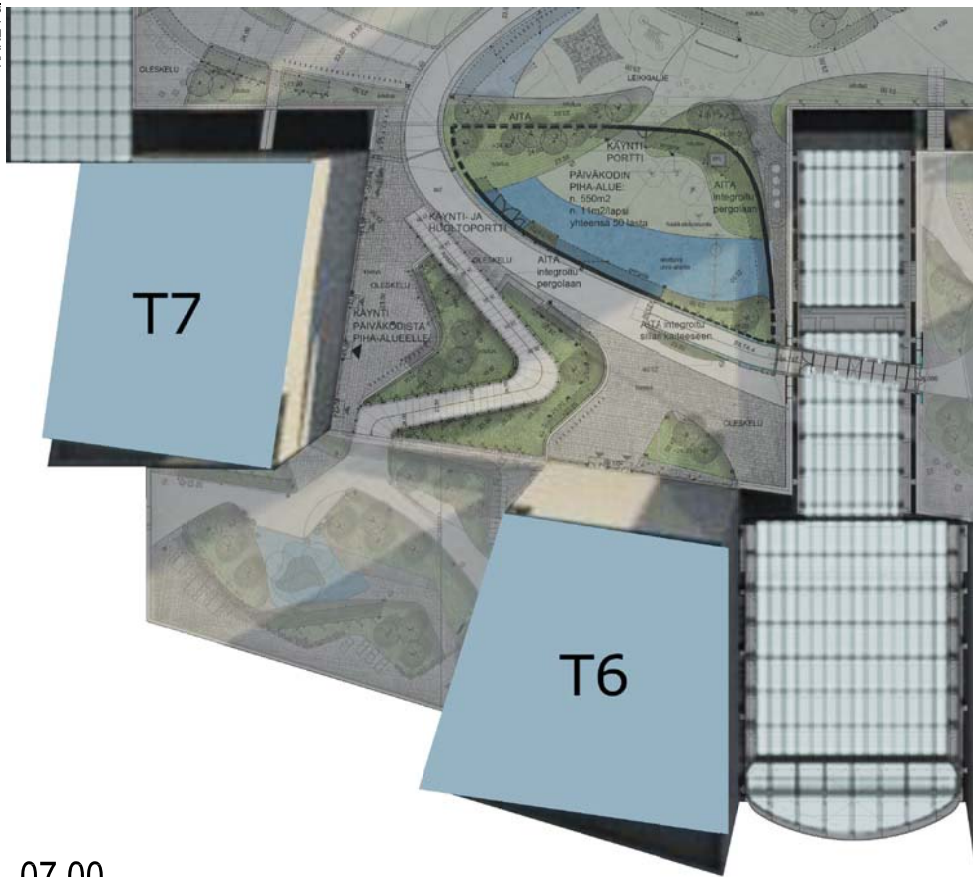

VARJOTUTKIELMA

päiväkoti

KAKE-Päiväkoti varjo.dwg

07.00

08.00

09.00

10.00

11.00