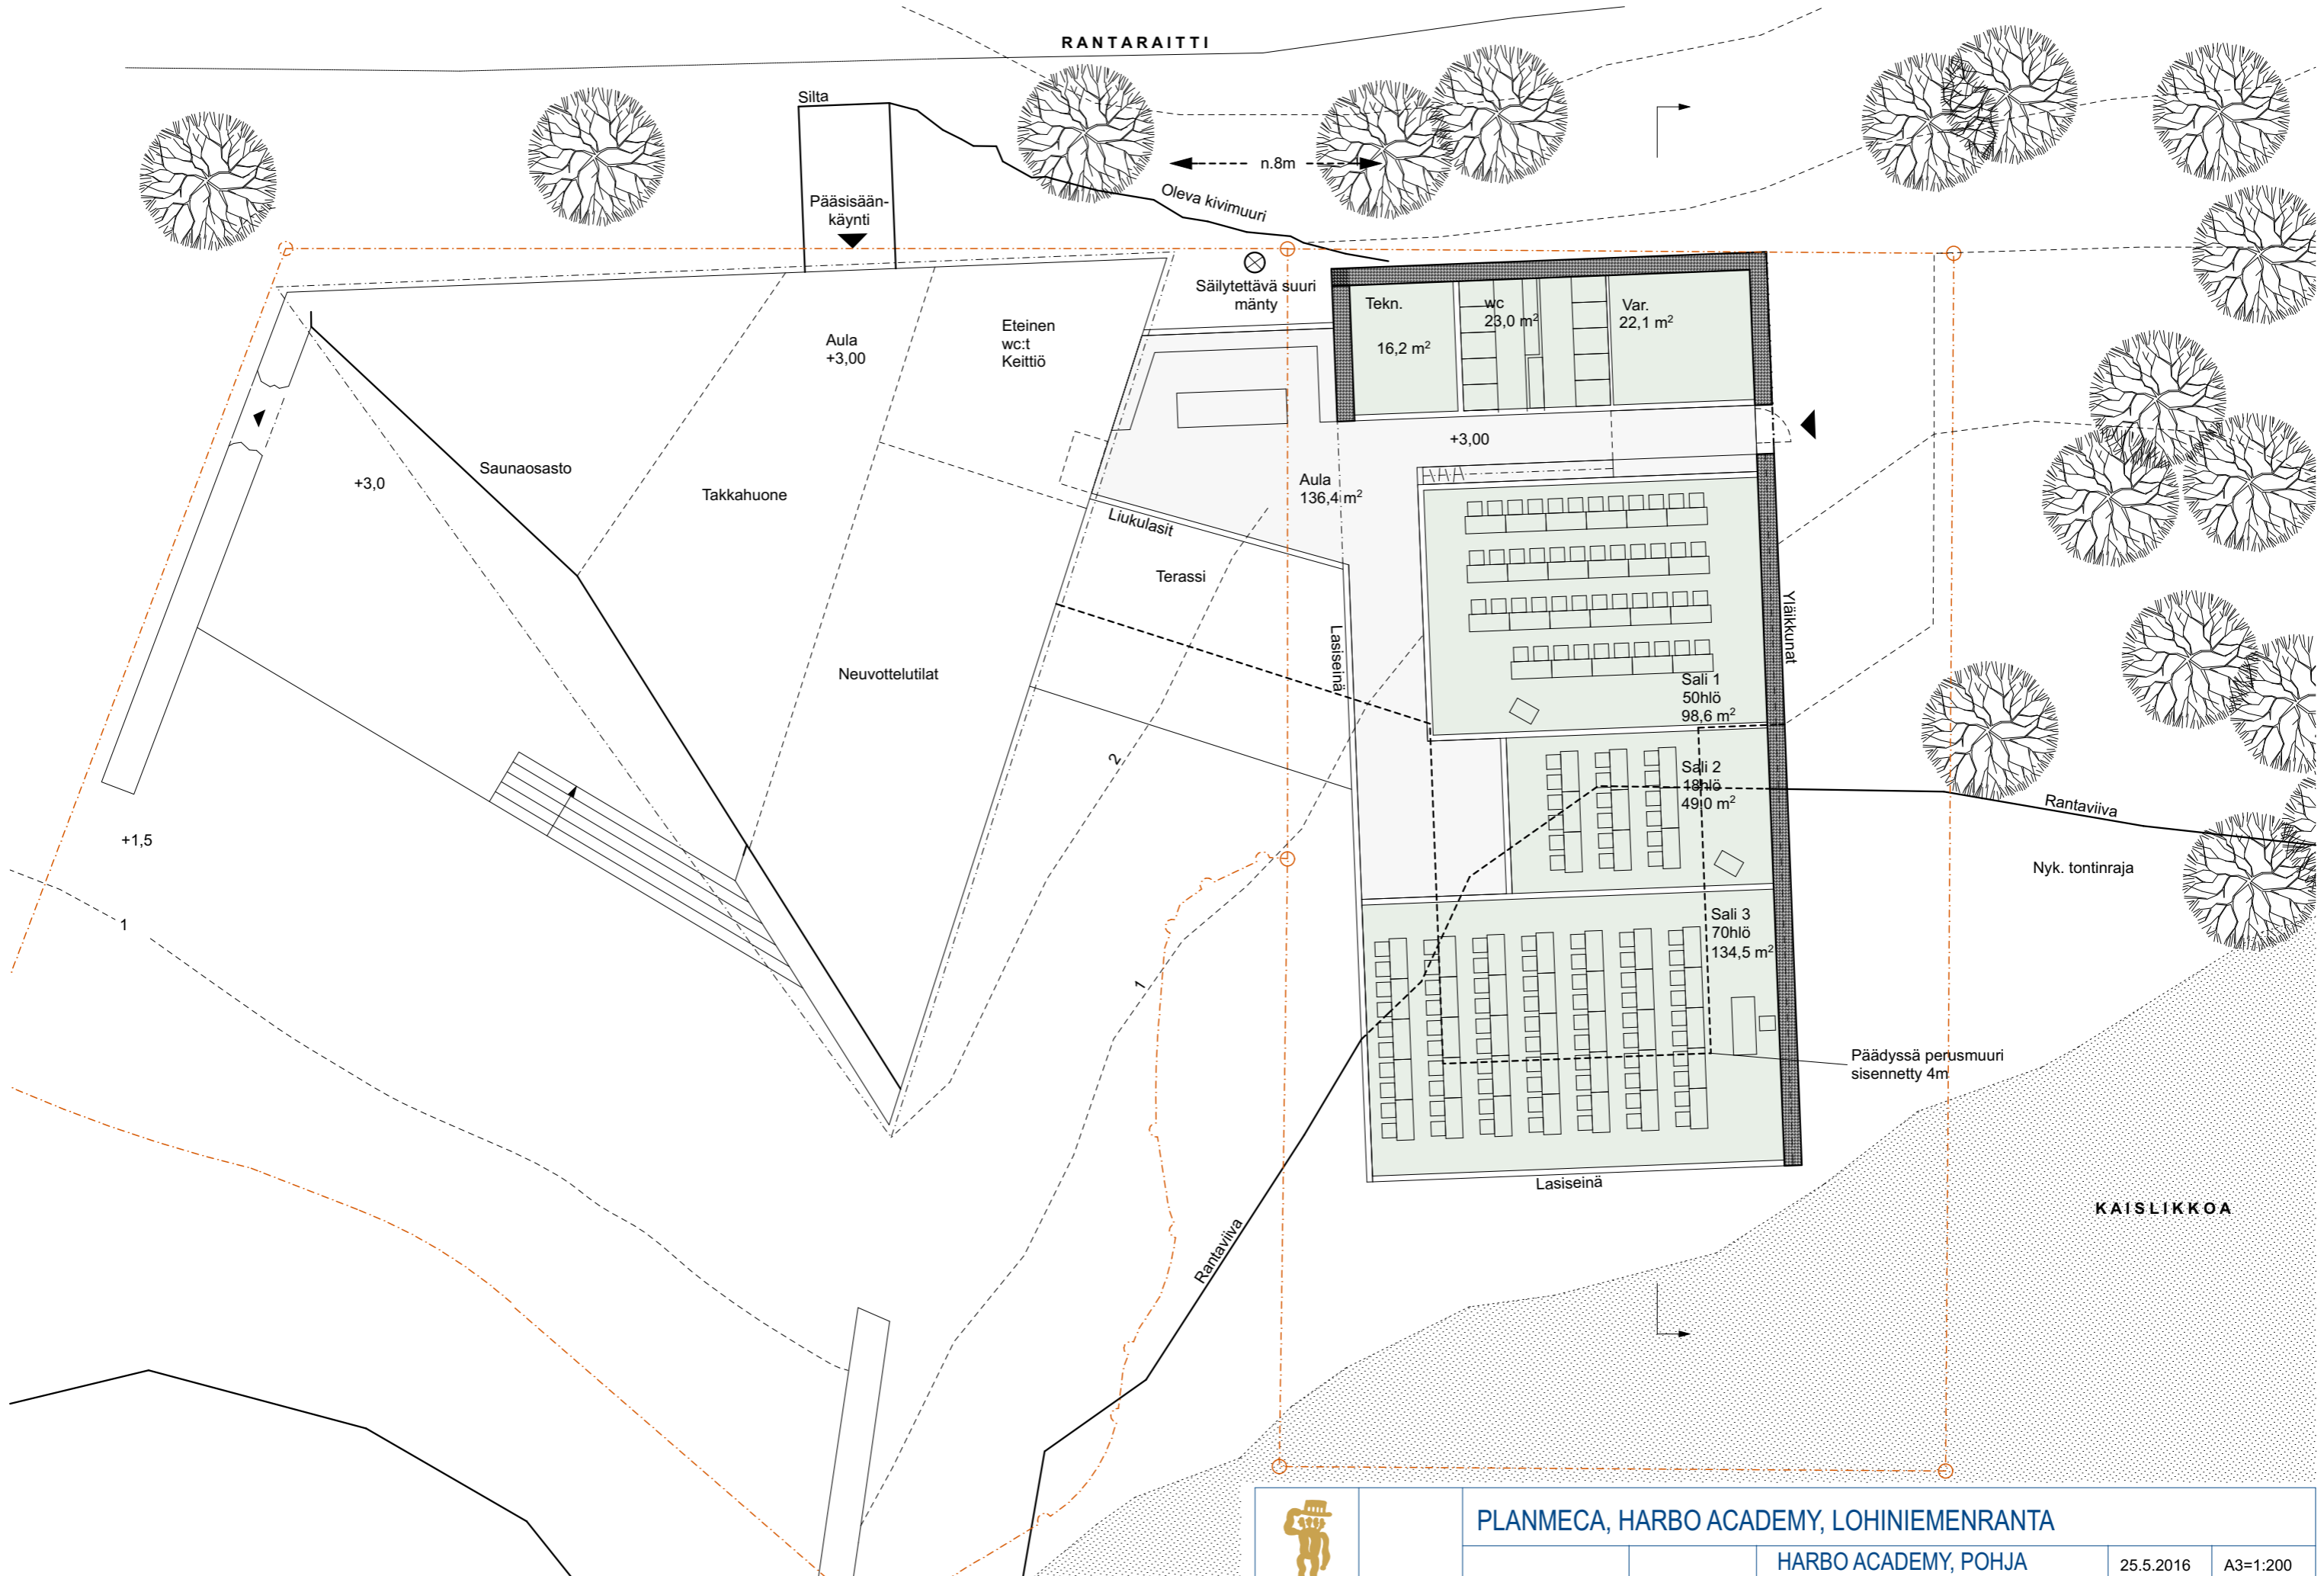

RANTARAITTI

PLANMECA, HARBO ACADEMY, LOHINIEMENRANTA

HAVAINNEKUVA RAITILTA

3.11.2016

ARKKITEHTITOIMISTO JKMM OY LAPINRINNE 3 00100 HELSINKI P.+358 (0)9 2522 0700 F.+358 (0)9 2522 0710 WWW.JKMM.FI

PLANMECA, HARBO ACADEMY, LOHINIEMENRANTA