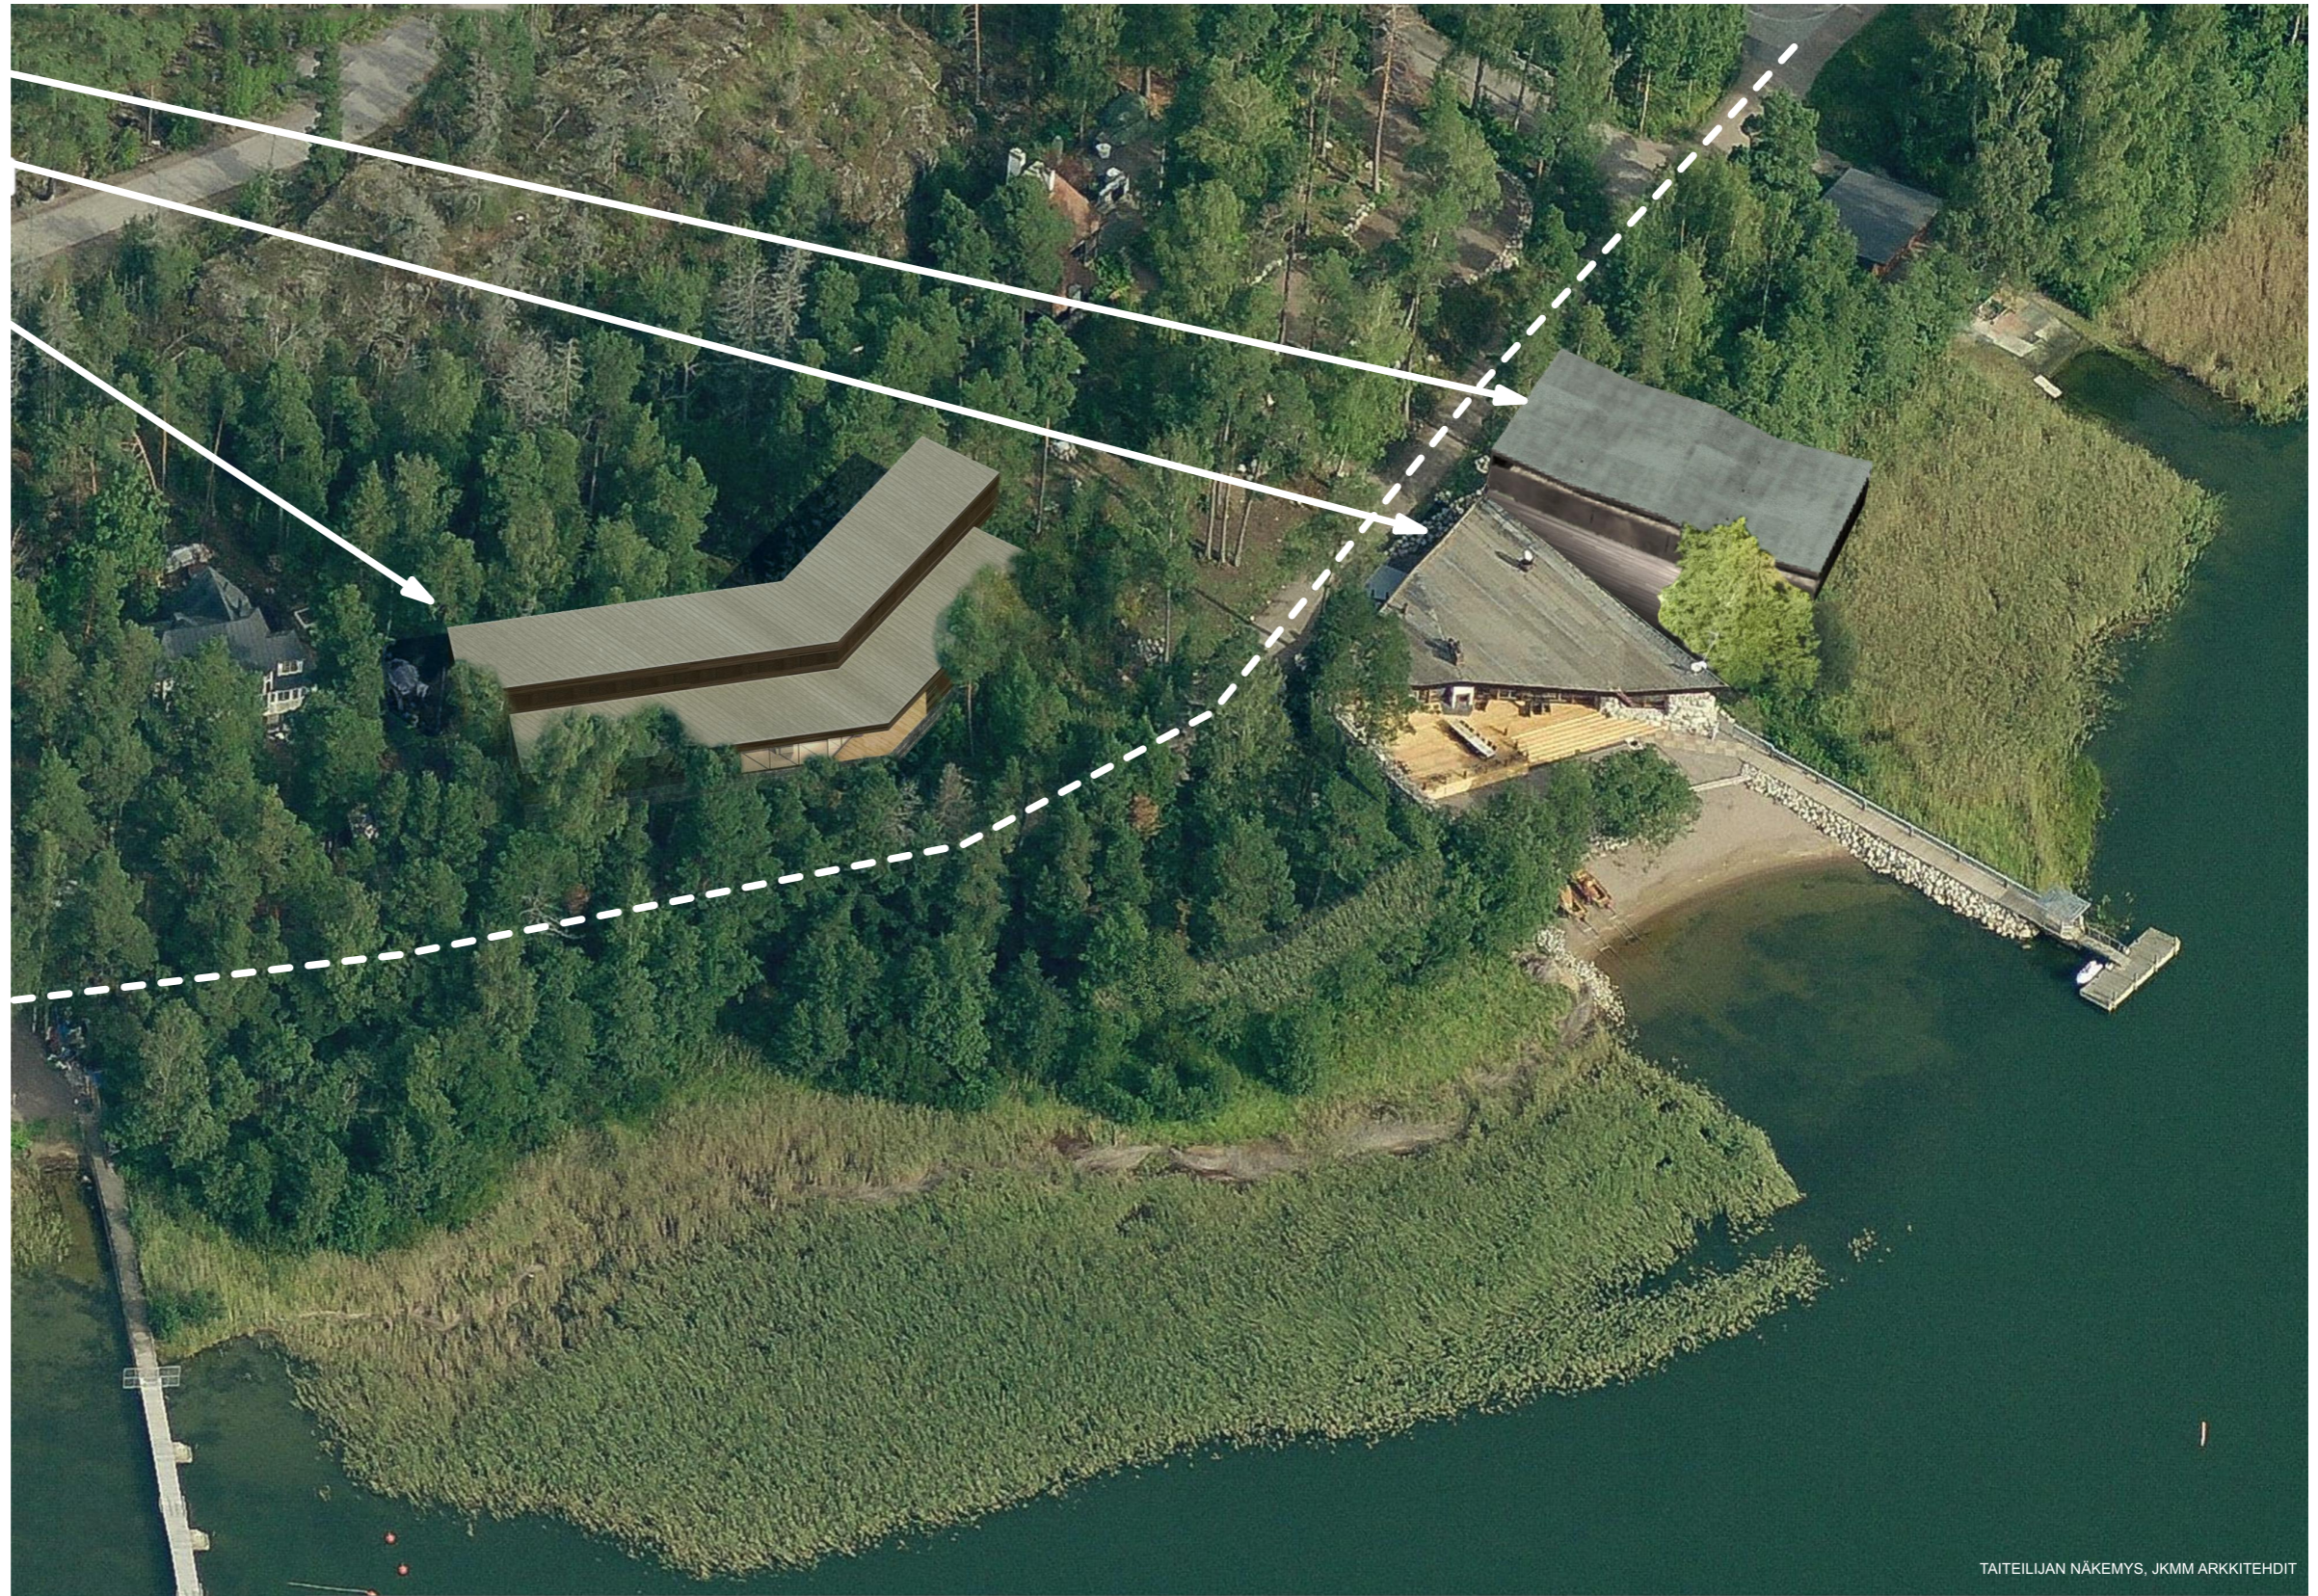

HAVAINNEKUVA MERELTÄ

3.11.2016

ARKKITEHTITOIMISTO JKMM OY LAPINRINNE 3 00100 HELSINKI P.+358 (0)9 2522 0700 F.+358 (0)9 2522 0710 WWW.JKMM.FI

HARBO ACADEMY

NYKYINEN  
HARBO LOUNGE

HARBO LODGE

RANTARAITTI

TAITEILIJAN NÄKEMYS, JKMM ARKKITEHDIT