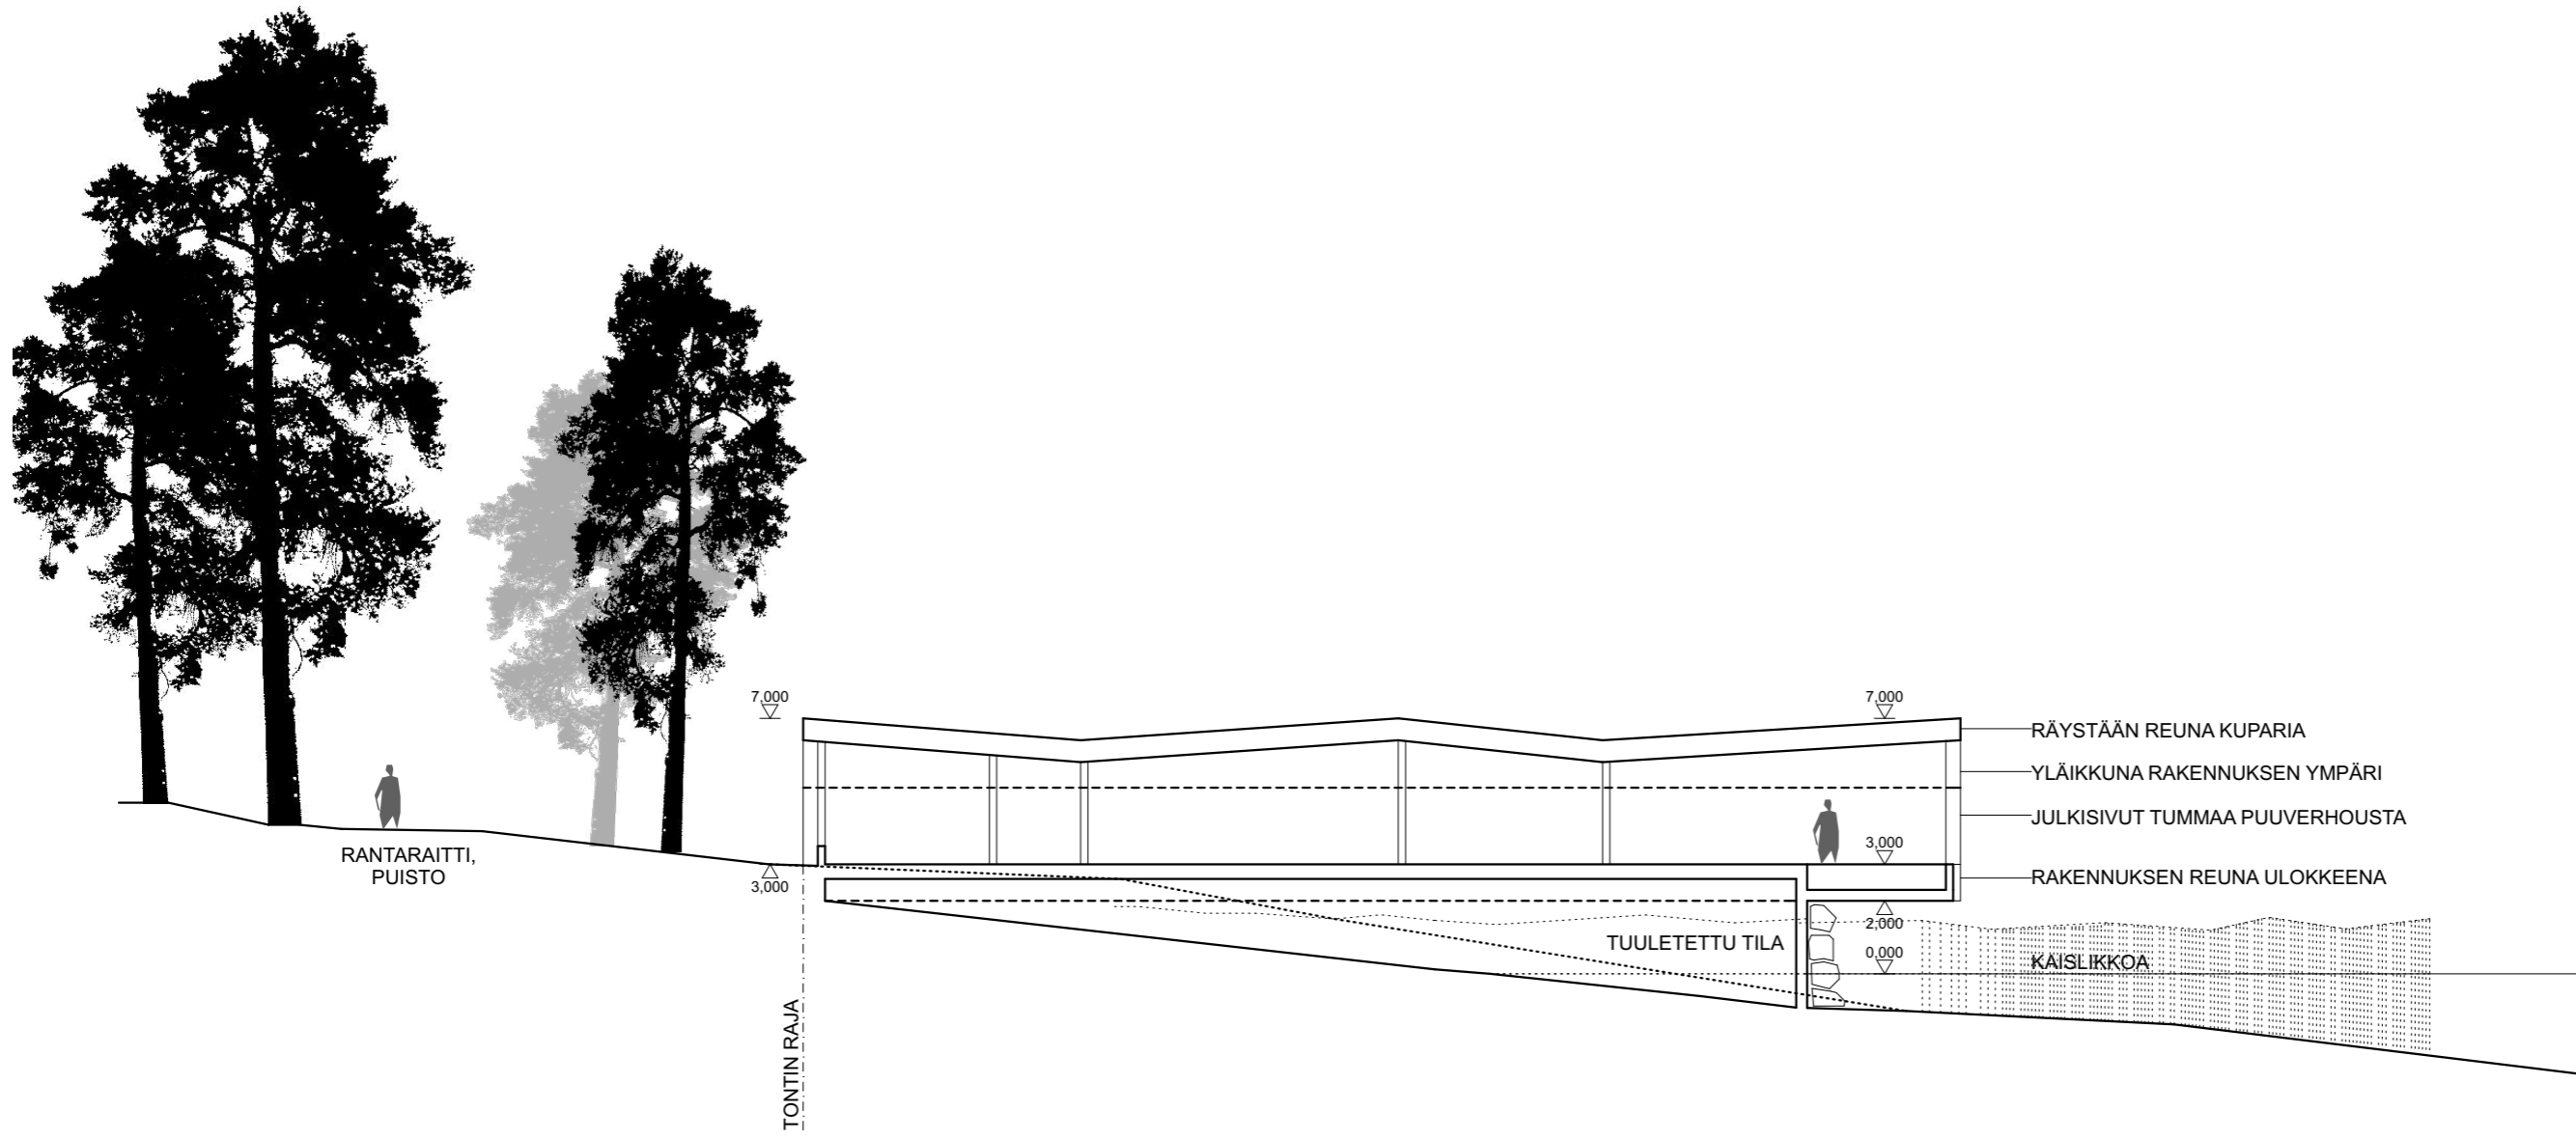

RANTARAITTI

PLANMECA, HARBO ACADEMY, LOHINIEMENRANTA

HAVAINNEKUVA RAITILTA

3.11.2016

ARKKITEHTITOIMISTO JKMM OY LAPINRINNE 3 00100 HELSINKI P.+358 (0)9 2522 0700 F.+358 (0)9 2522 0710 WWW.JKMM.FI

PLANMECA, HARBO ACADEMY, LOHINIEMENRANTA