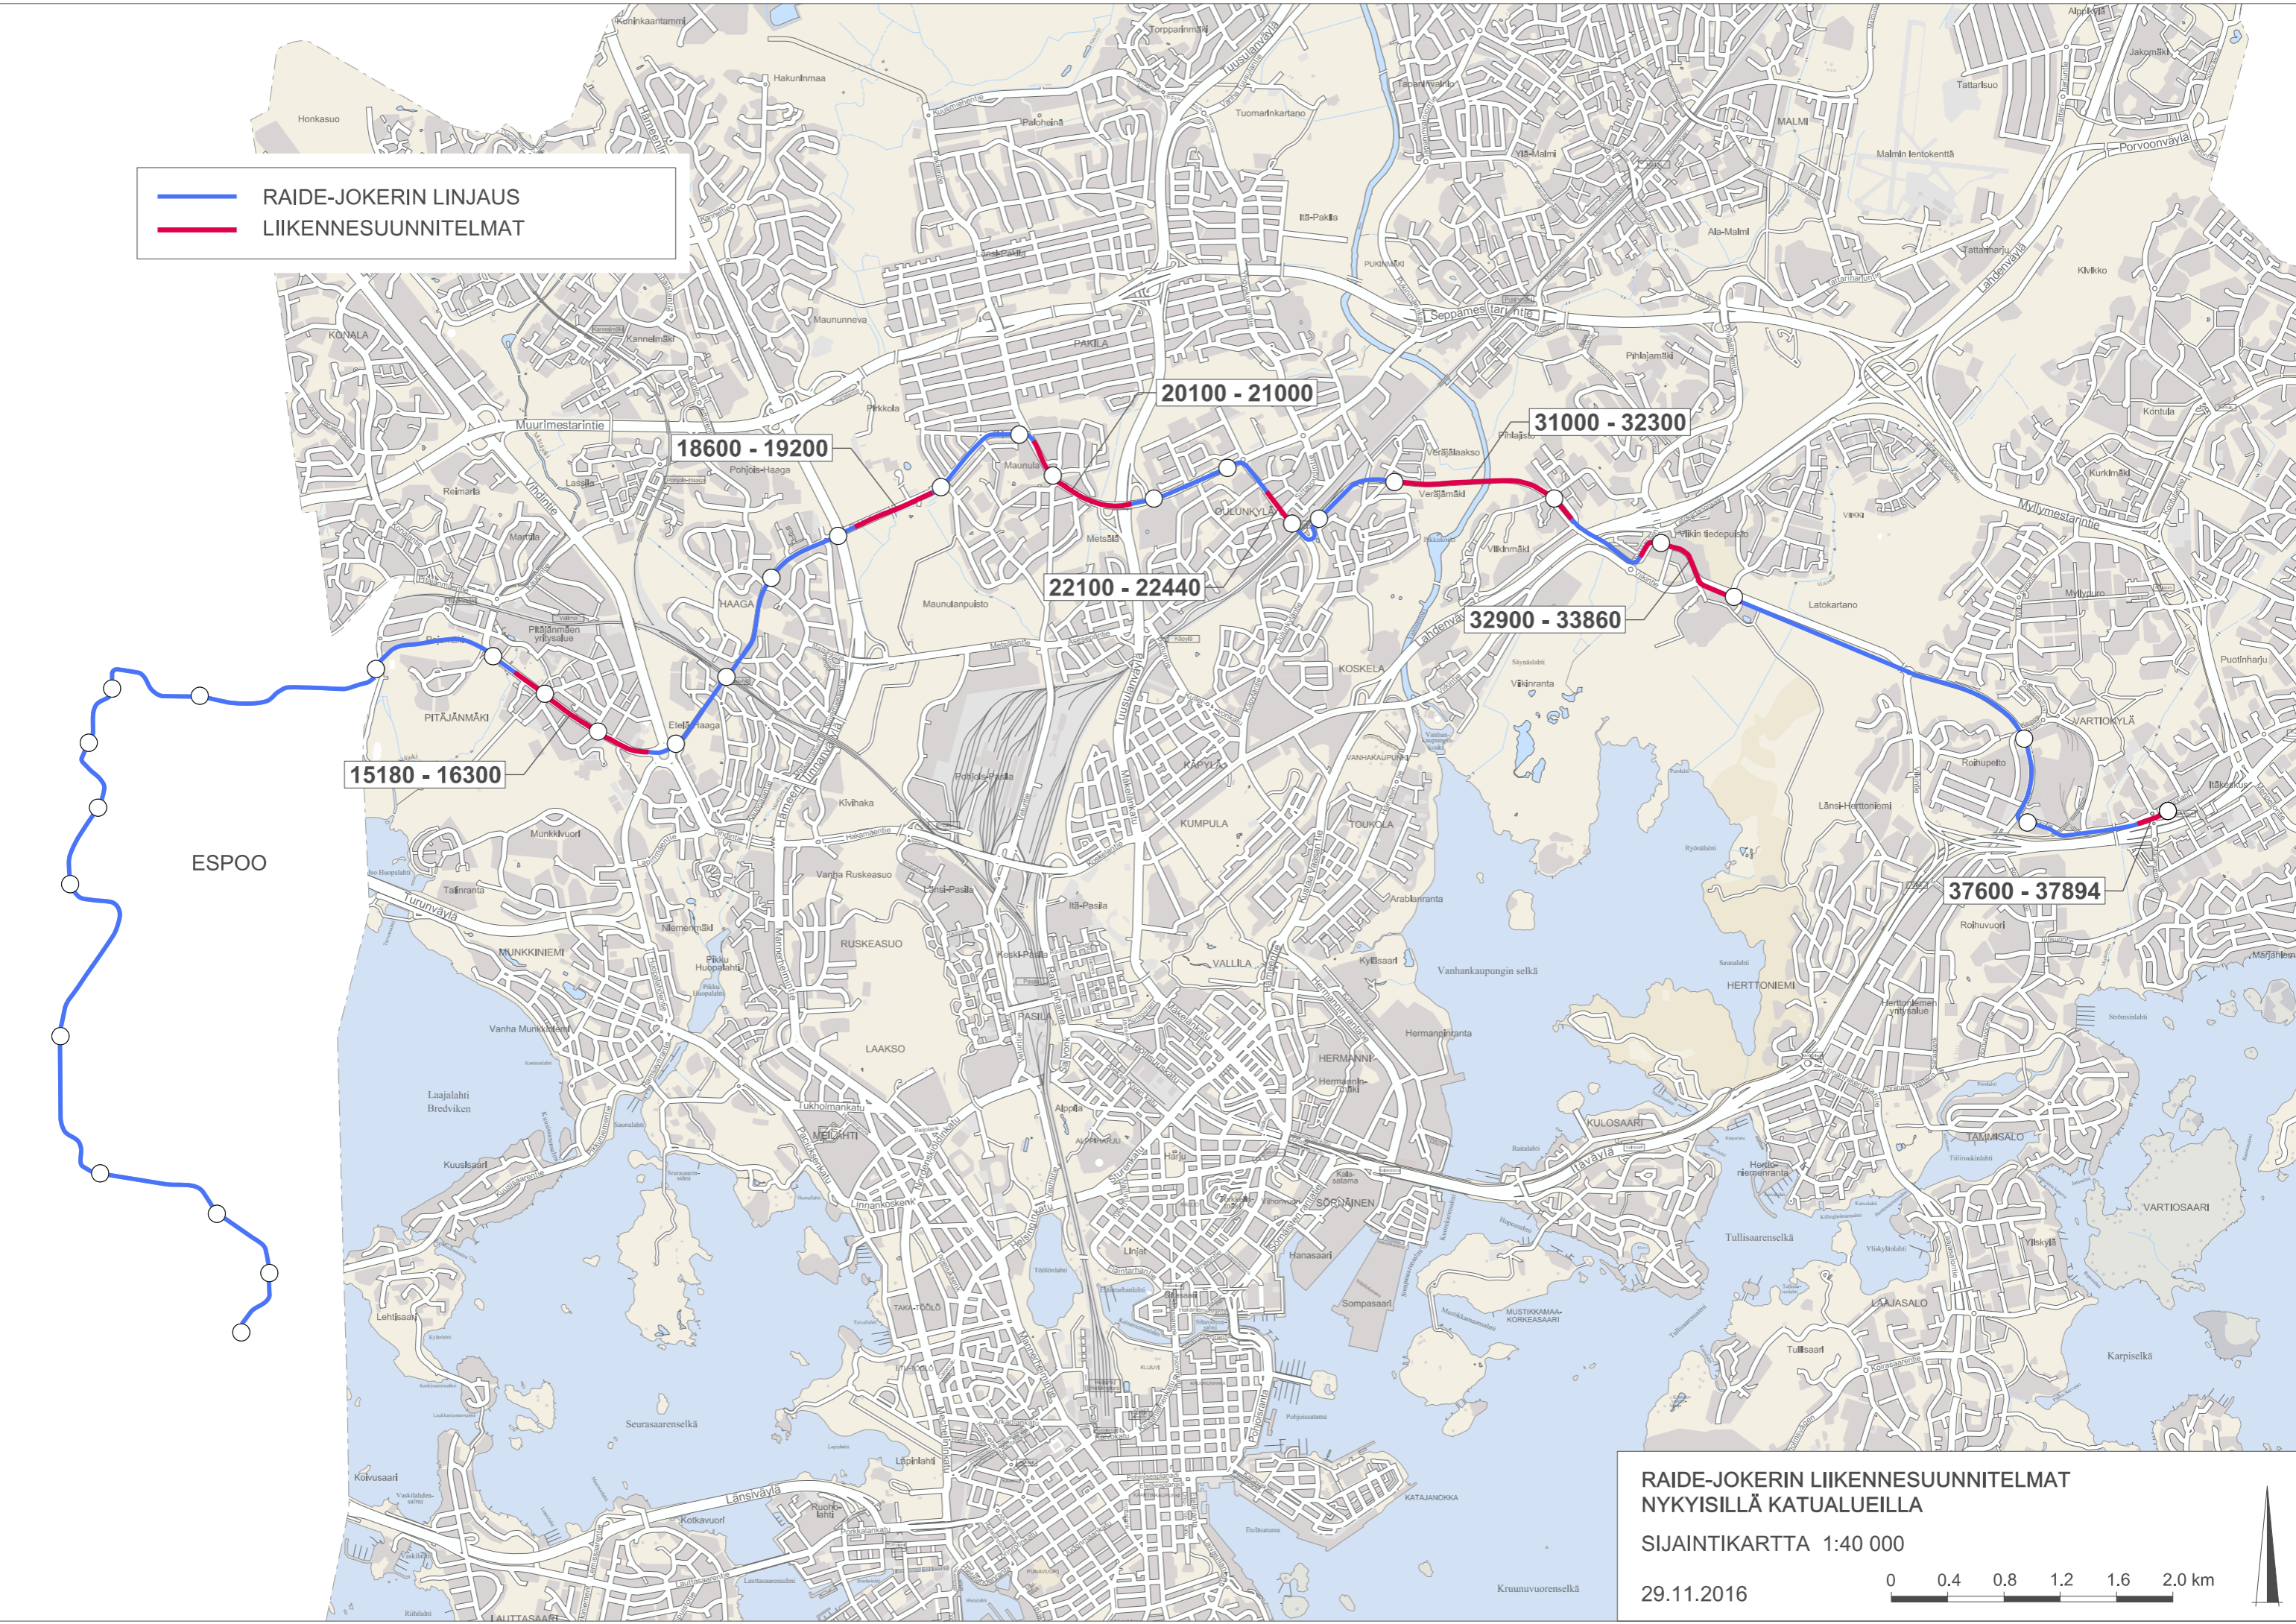

— RAIDE-JOKERIN LINJAUS  
— LIIKENNESUUNNITELMAT

ESPOO

**RAIDE-JOKERIN LIIKENNESUUNNITELMAT  
NYKYISILLÄ KATUALUEILLA**

SIJAINTIKARTTA 1:40 000

29.11.2016