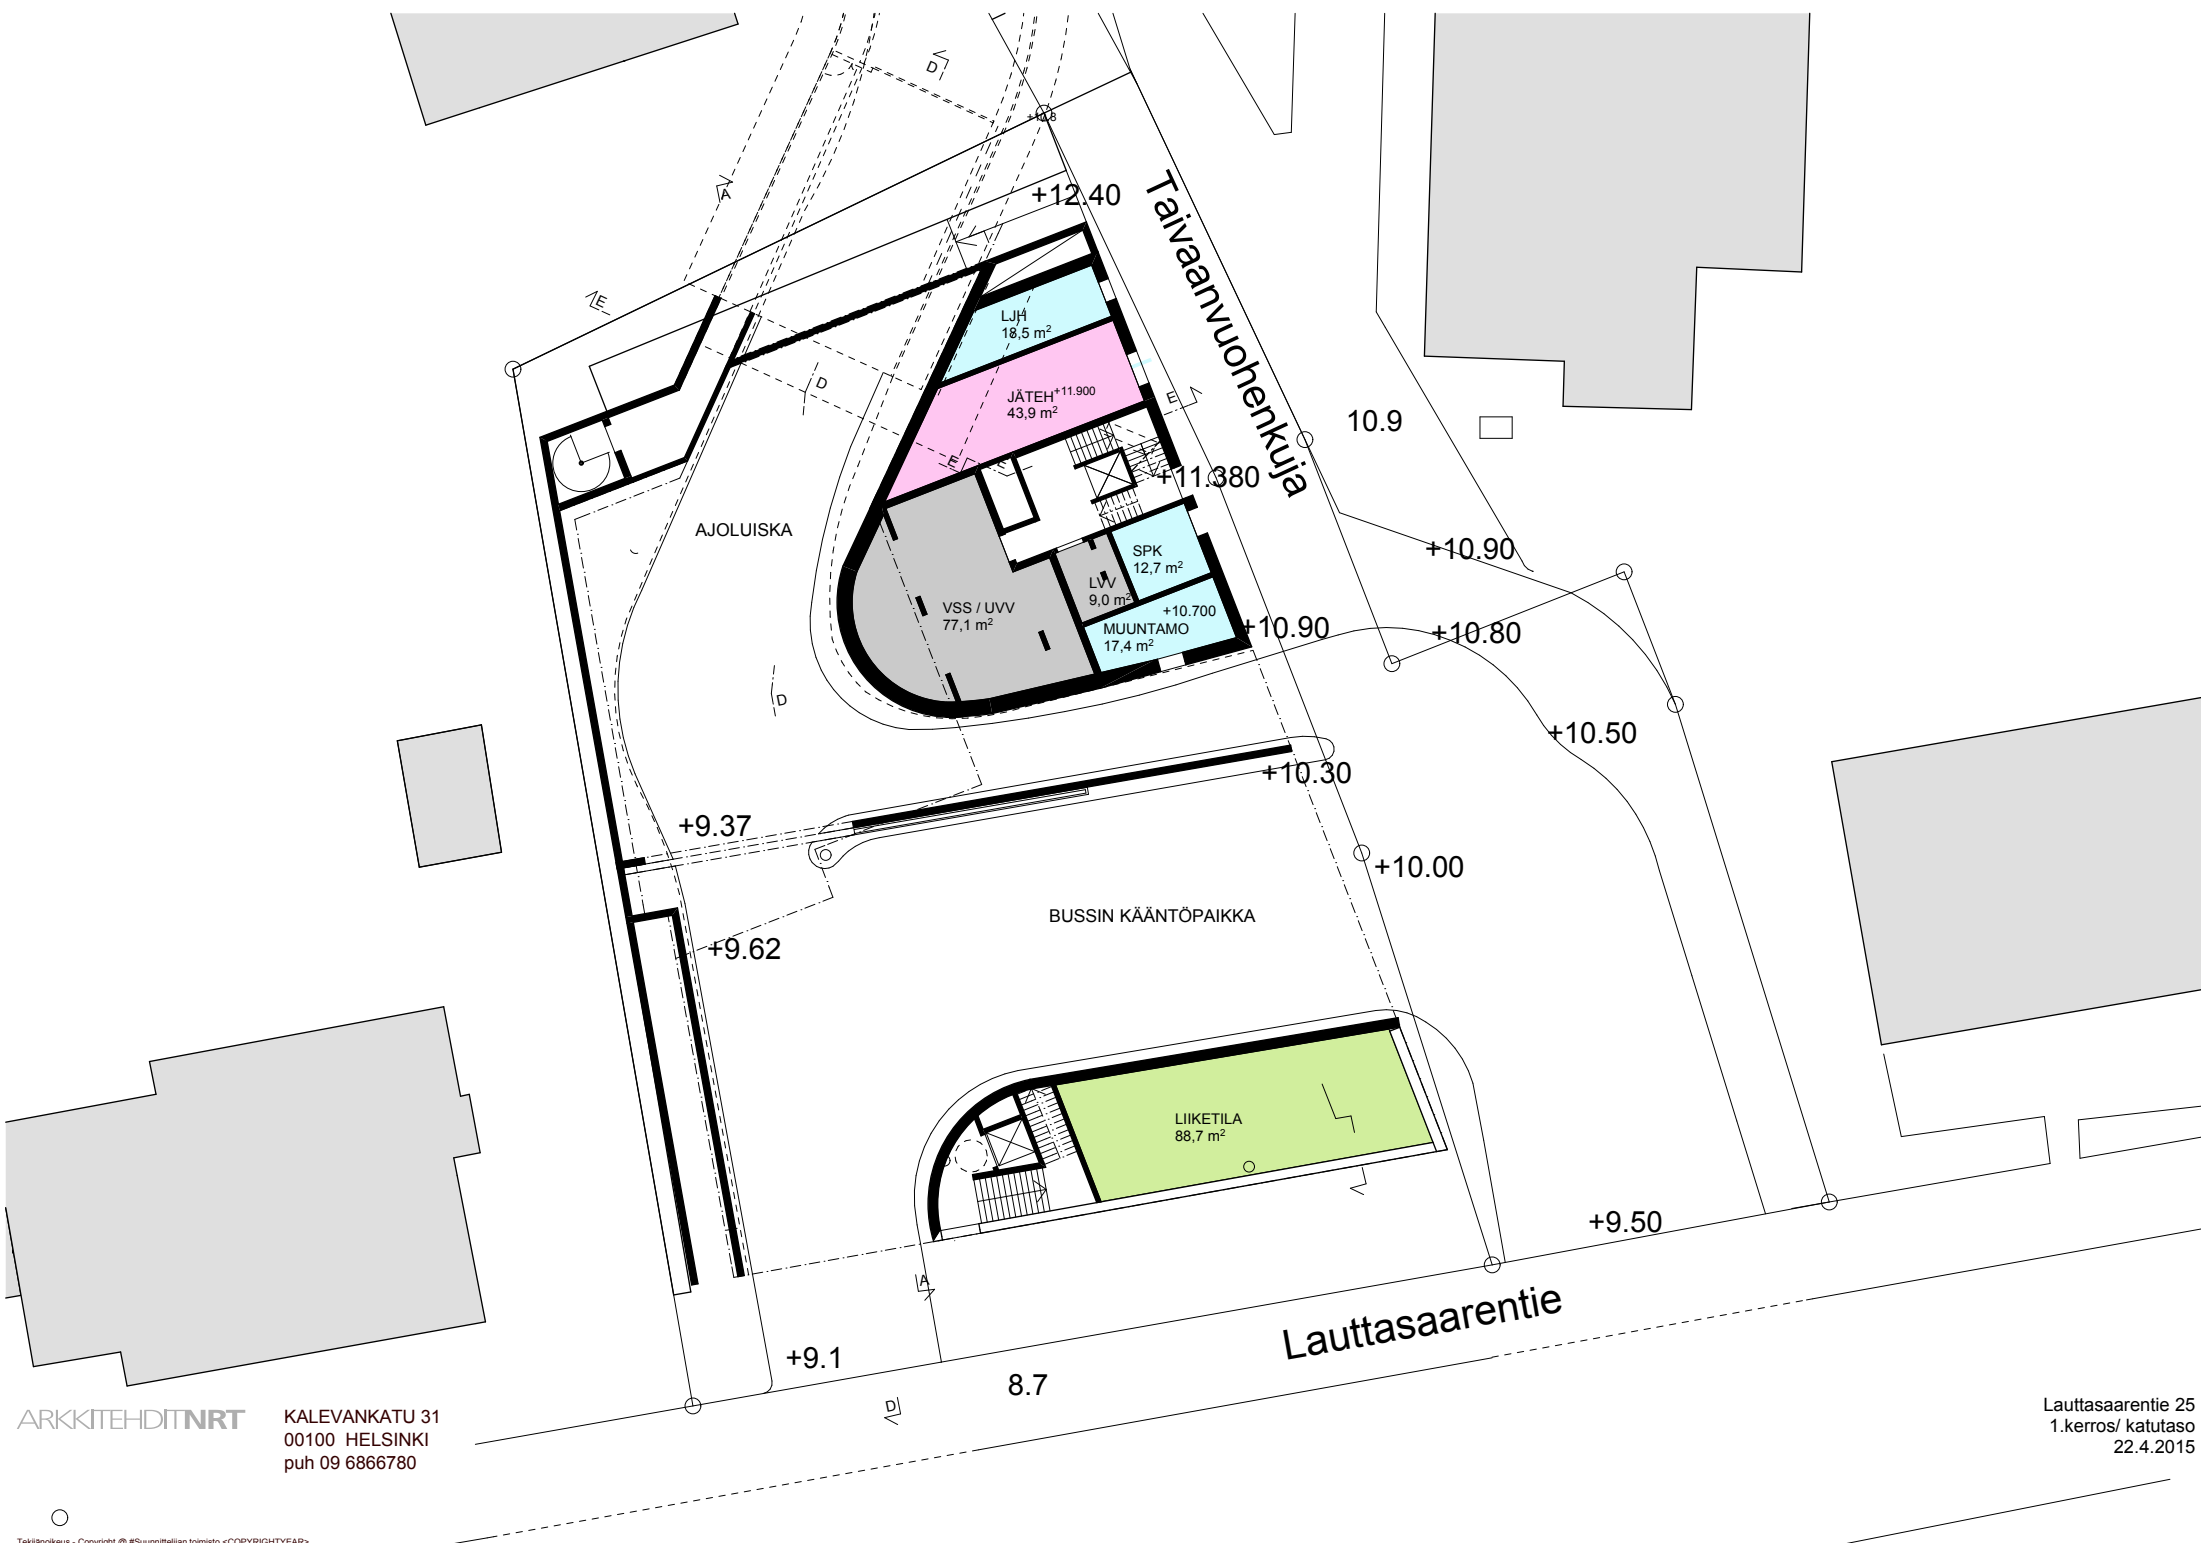

Alueleikkaus A-A 1:500

Alueleikkaus B-B 1:500

ARKKITEHDIT **NRT**
 KALEVANKATU 31
 00100 HELSINKI
 puh 09 6866780

Lauttasaarentie 25
 1.kerros/ katutaso
 22.4.2015

ARKKITEHDITNRT
 KALEVANKATU 31
 00100 HELSINKI
 puh 09 6866780

Lauttasaarentie 25
 2.kerros / pihataso
 23.4.2015

Tekijänoikeus - Copyright © #Suunnittelijan toimisto <COPYRIGHTYEAR>