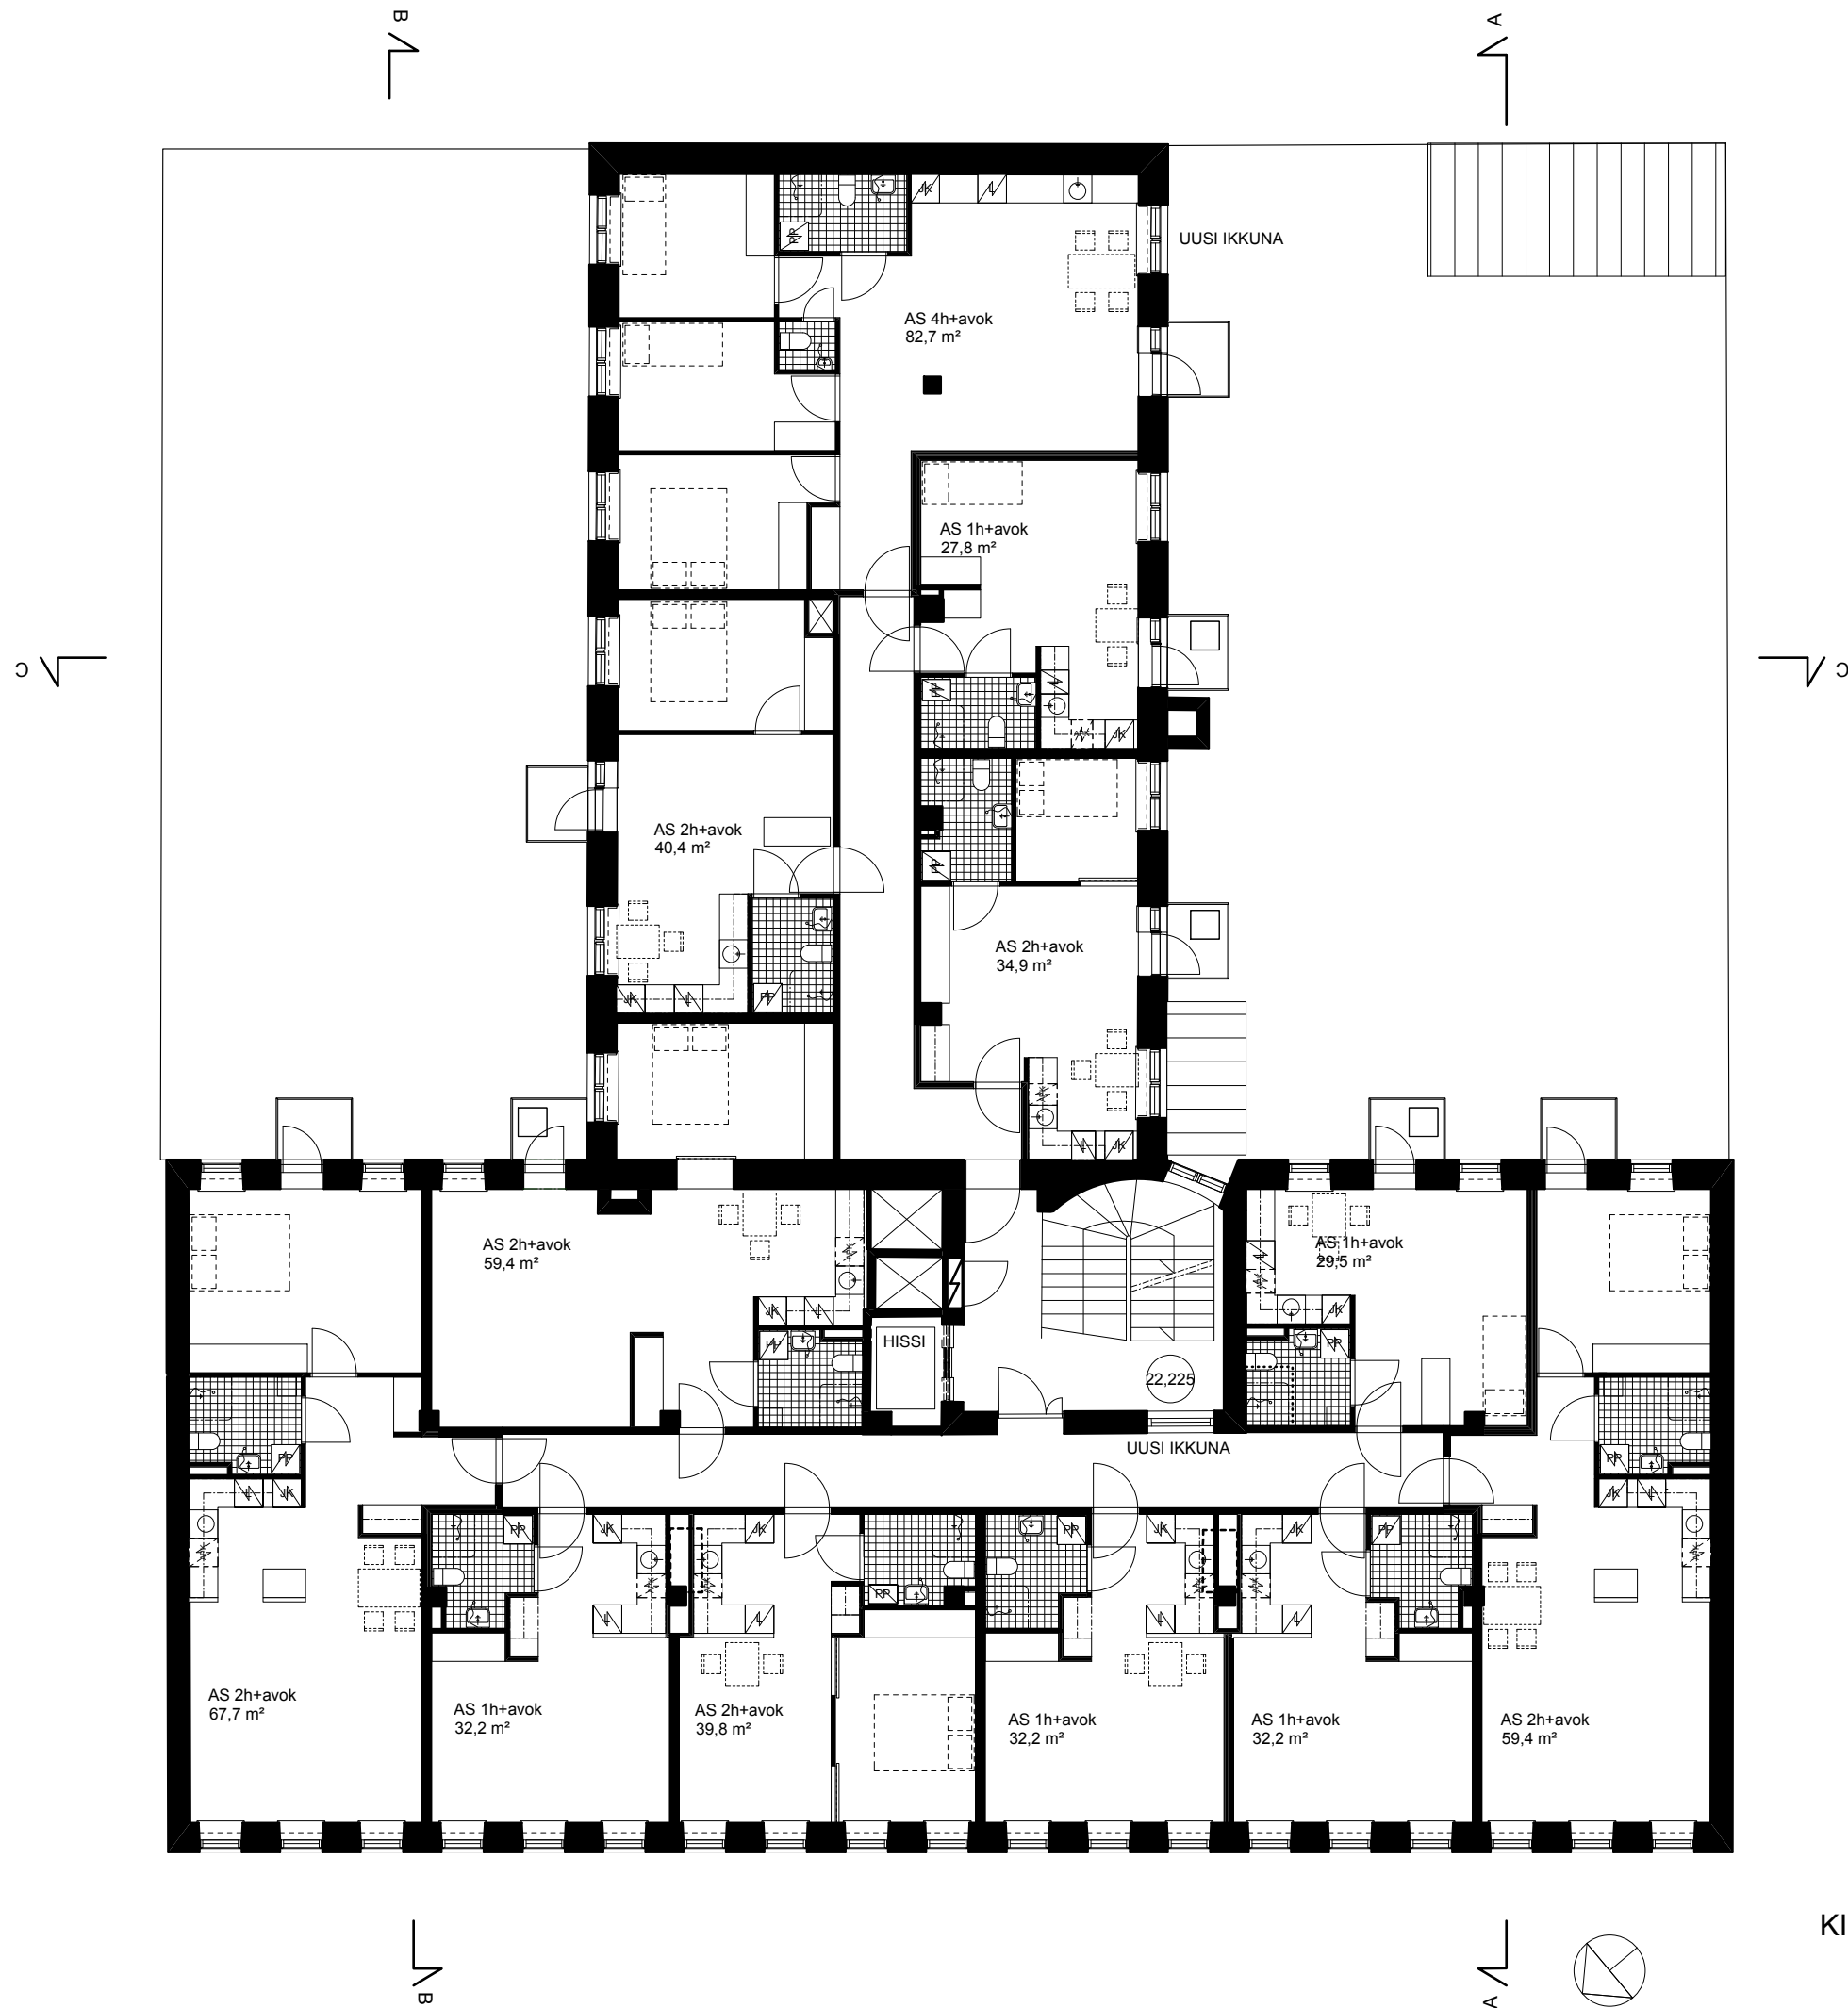

2. KERROS 1:150