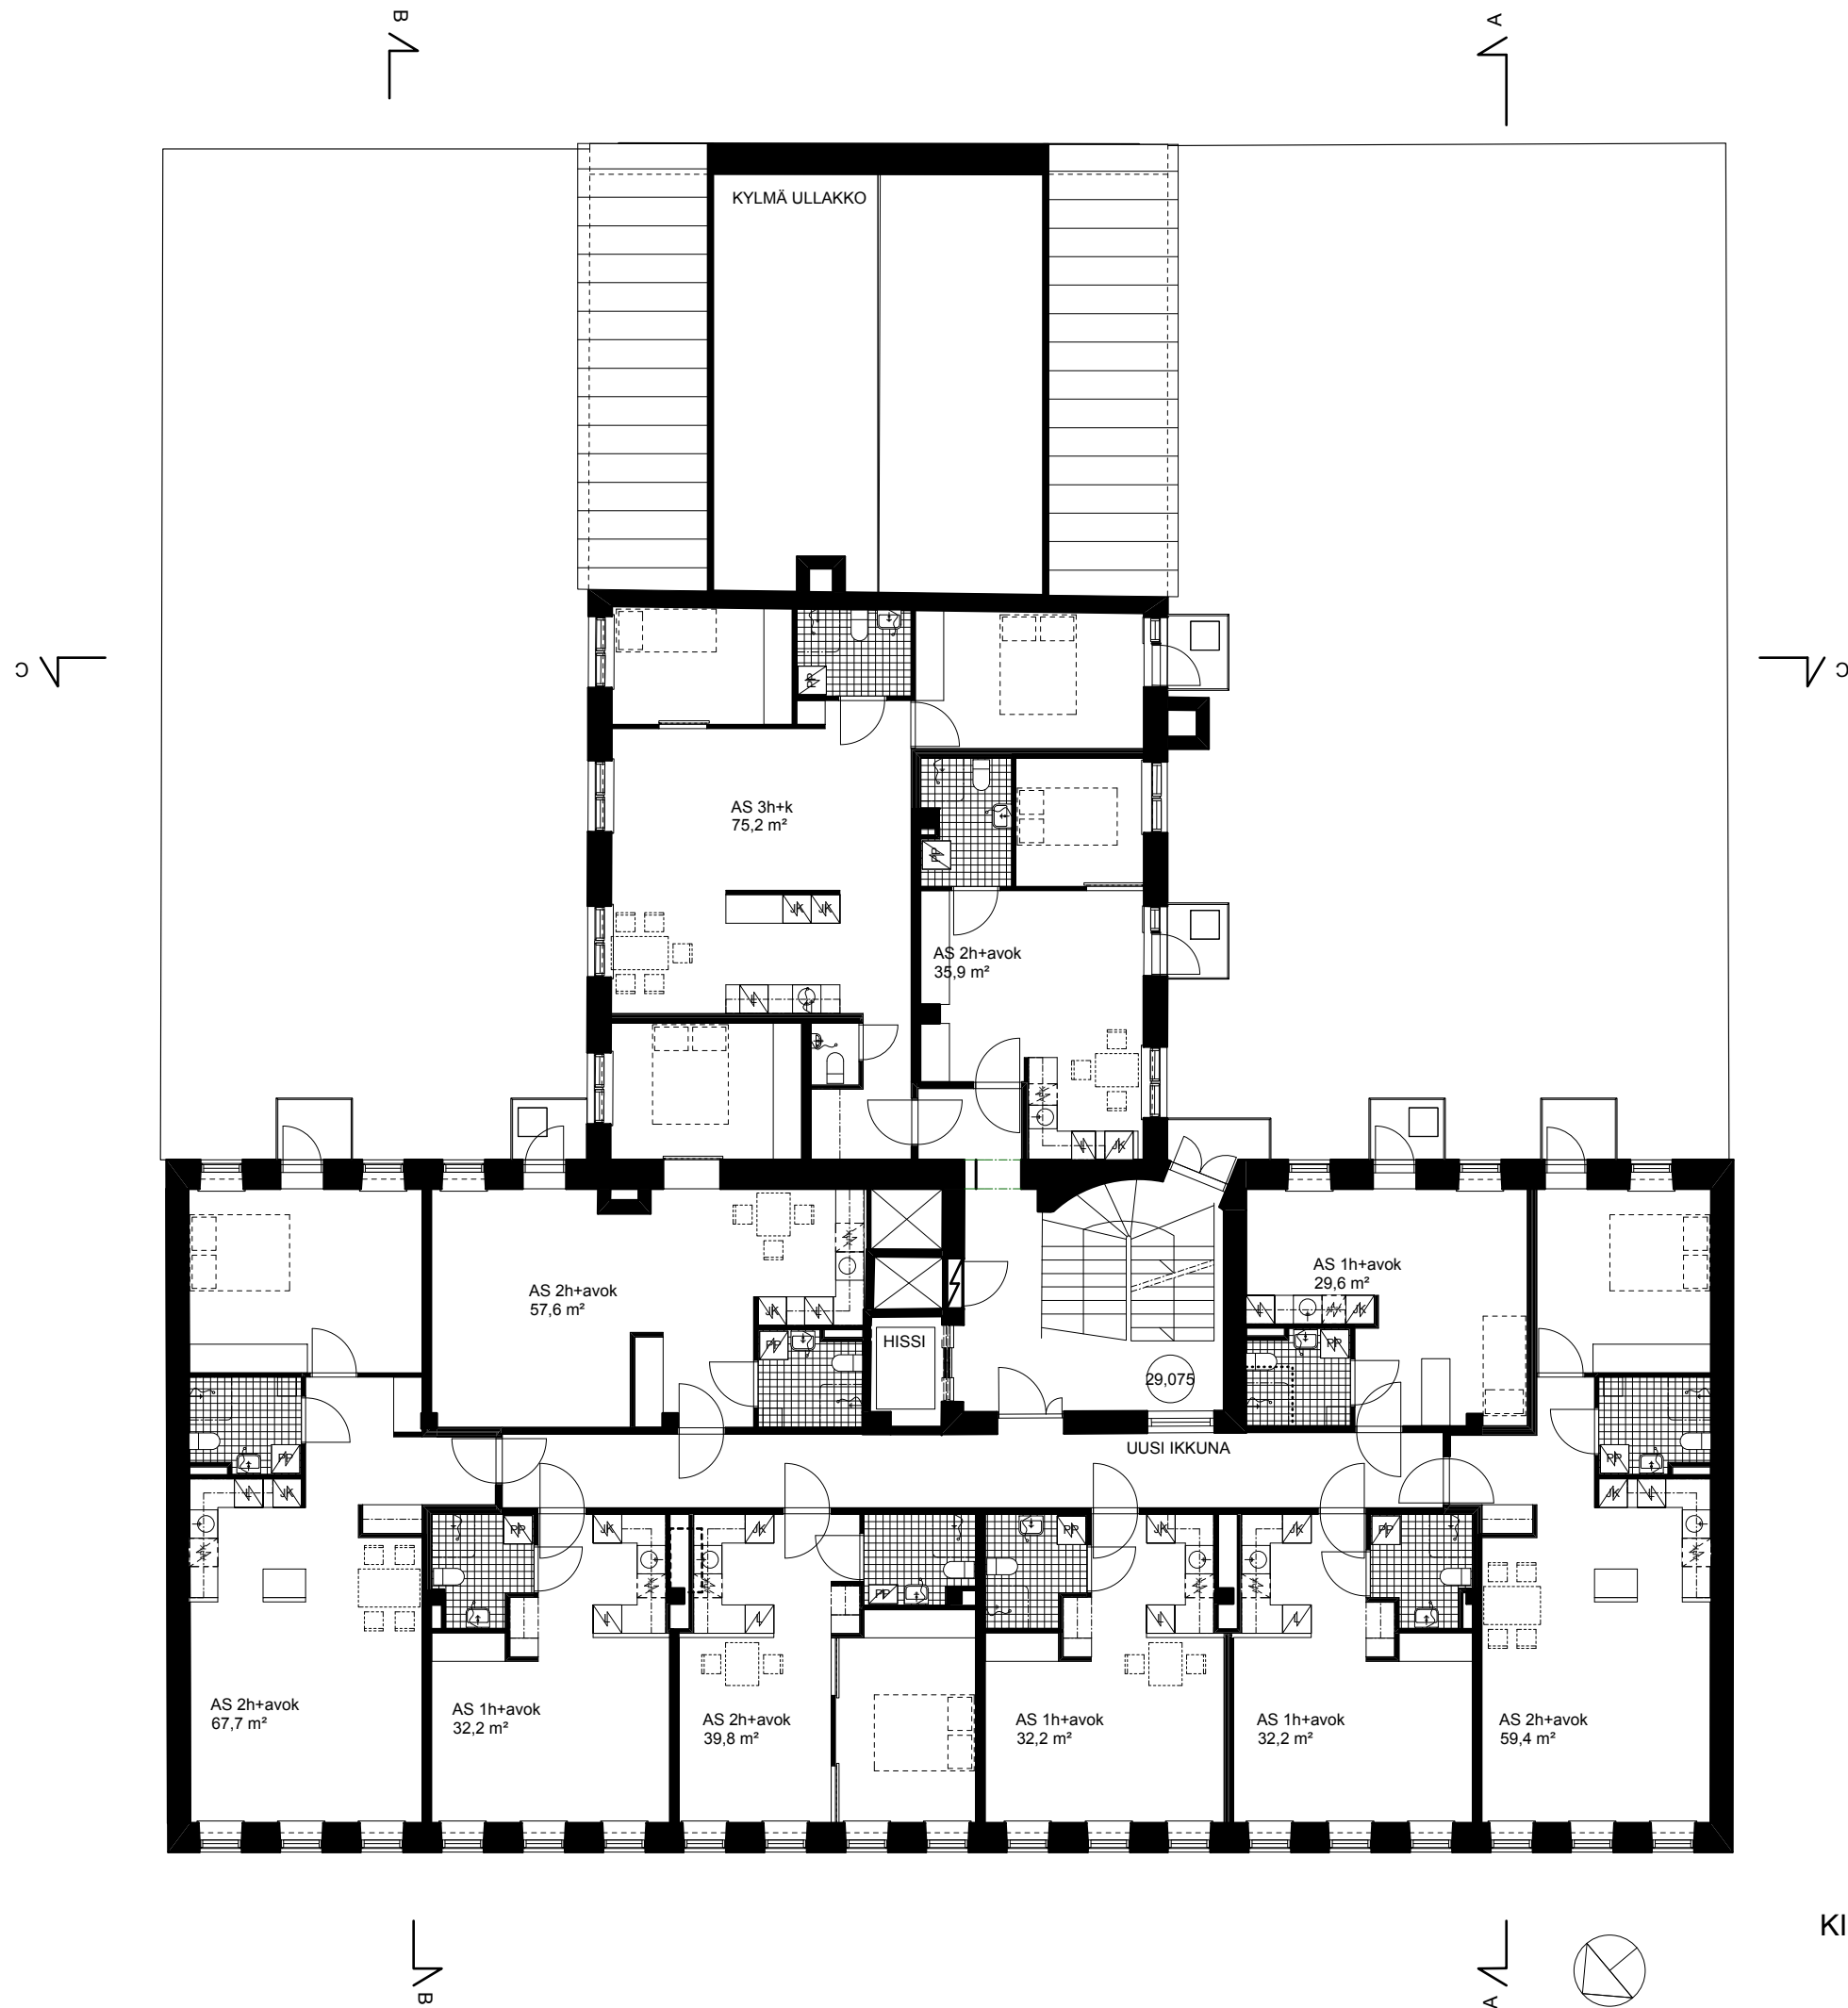

4. KERROS 1:150

29.11.2013
KIINTEISTÖ OY HELSINGIN KOTKANPESÄ, KOTKANKATU 9

JESKANEN-REPO-TERÄNNE ARKKITEHDIT OY