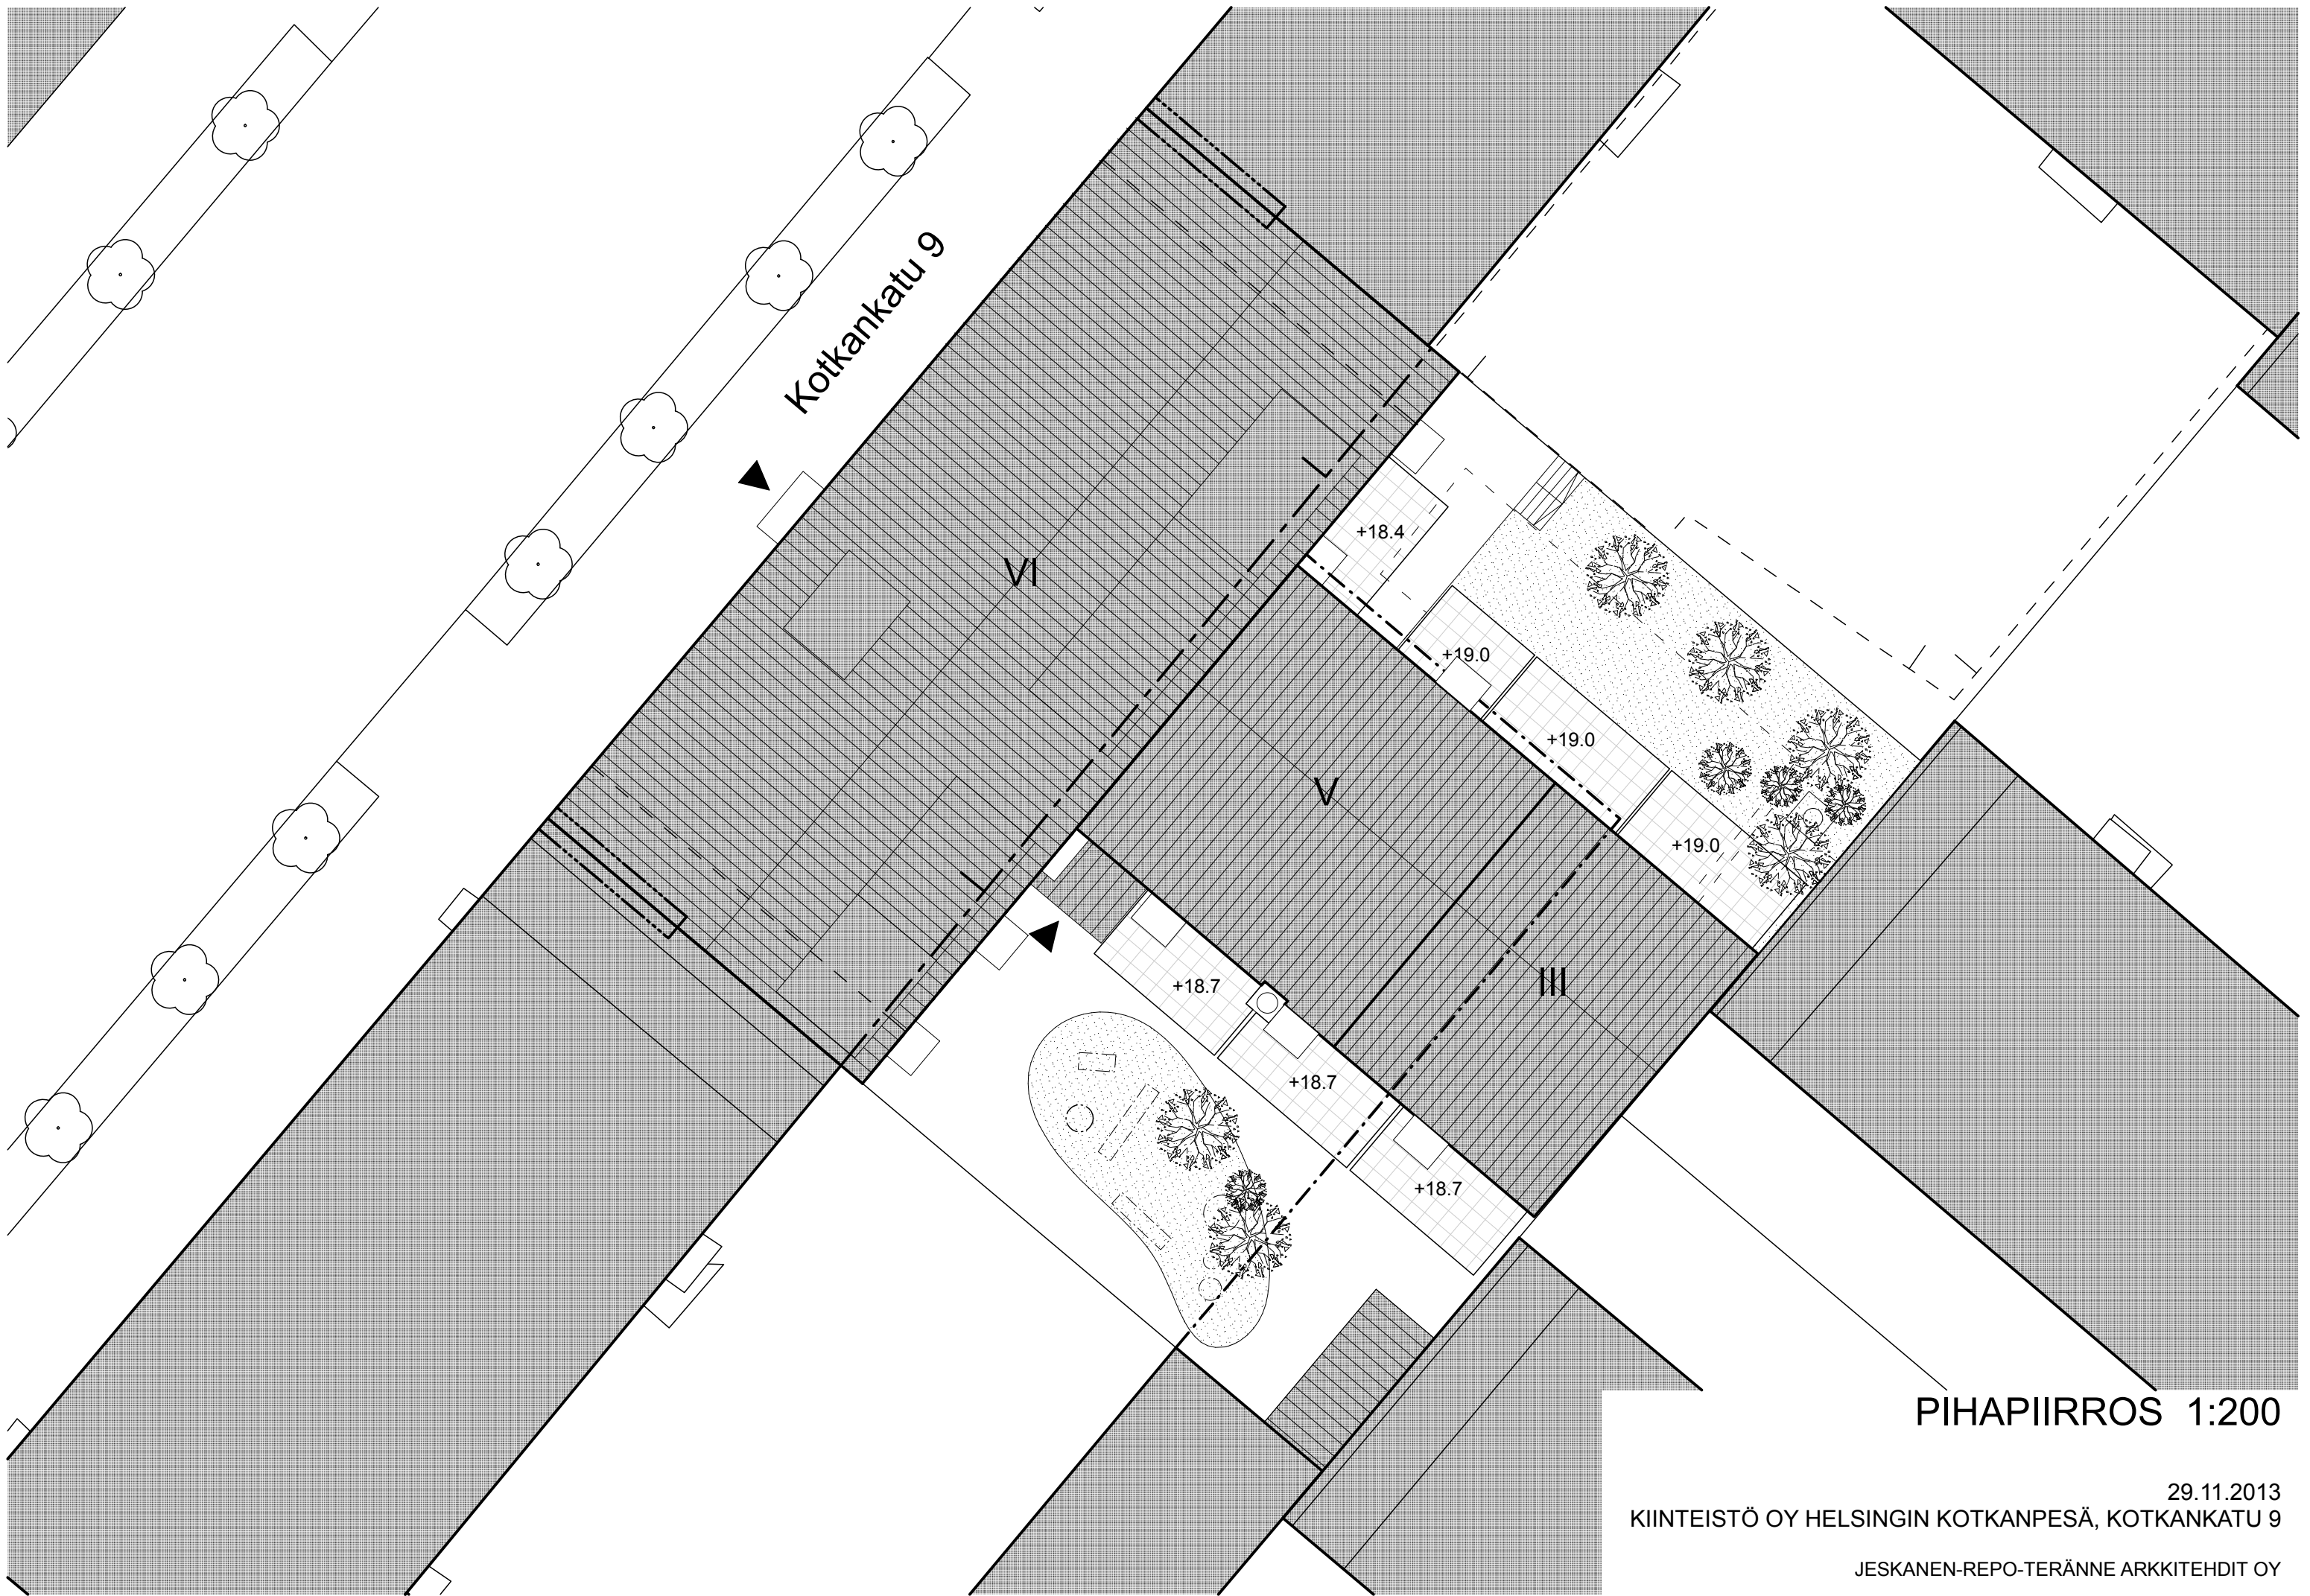

ASEMAPIIRROS 1:500

29.11.2013
 KIINTEISTÖ OY HELSINGIN KOTKANPESÄ, KOTKANKATU 9

JESKANEN-REPO-TERÄNNE ARKKITEHDIT OY

Kotkankatu 9

PIHAPIIRROS 1:200

29.11.2013
KIINTEISTÖ OY HELSINGIN KOTKANPESÄ, KOTKANKATU 9