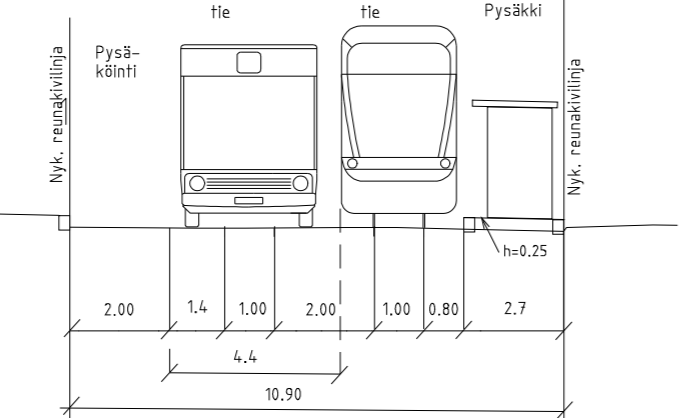

1

POIKKILEIKKAUS A-A

2

POIKKILEIKKAUS B-B

3

POIKKILEIKKAUS C-C

4

POIKKILEIKKAUS D-D

5

POIKKILEIKKAUS E-E

BULEVARDIN RAITOTIETEPYSÄKIT			Piir.no	5706-64	K:04
			Suhte	1:500	
			Korvas		
			Korvoitu		
Piir.	Laat.	Pvm.			
RL	PAN	12.2.09			
			Ehd.		
			Hyv.		
HELSINGIN KAUPUNKISUUNNITELUVIRASTO - LIIKENNESUUNNITELUOSASTO					