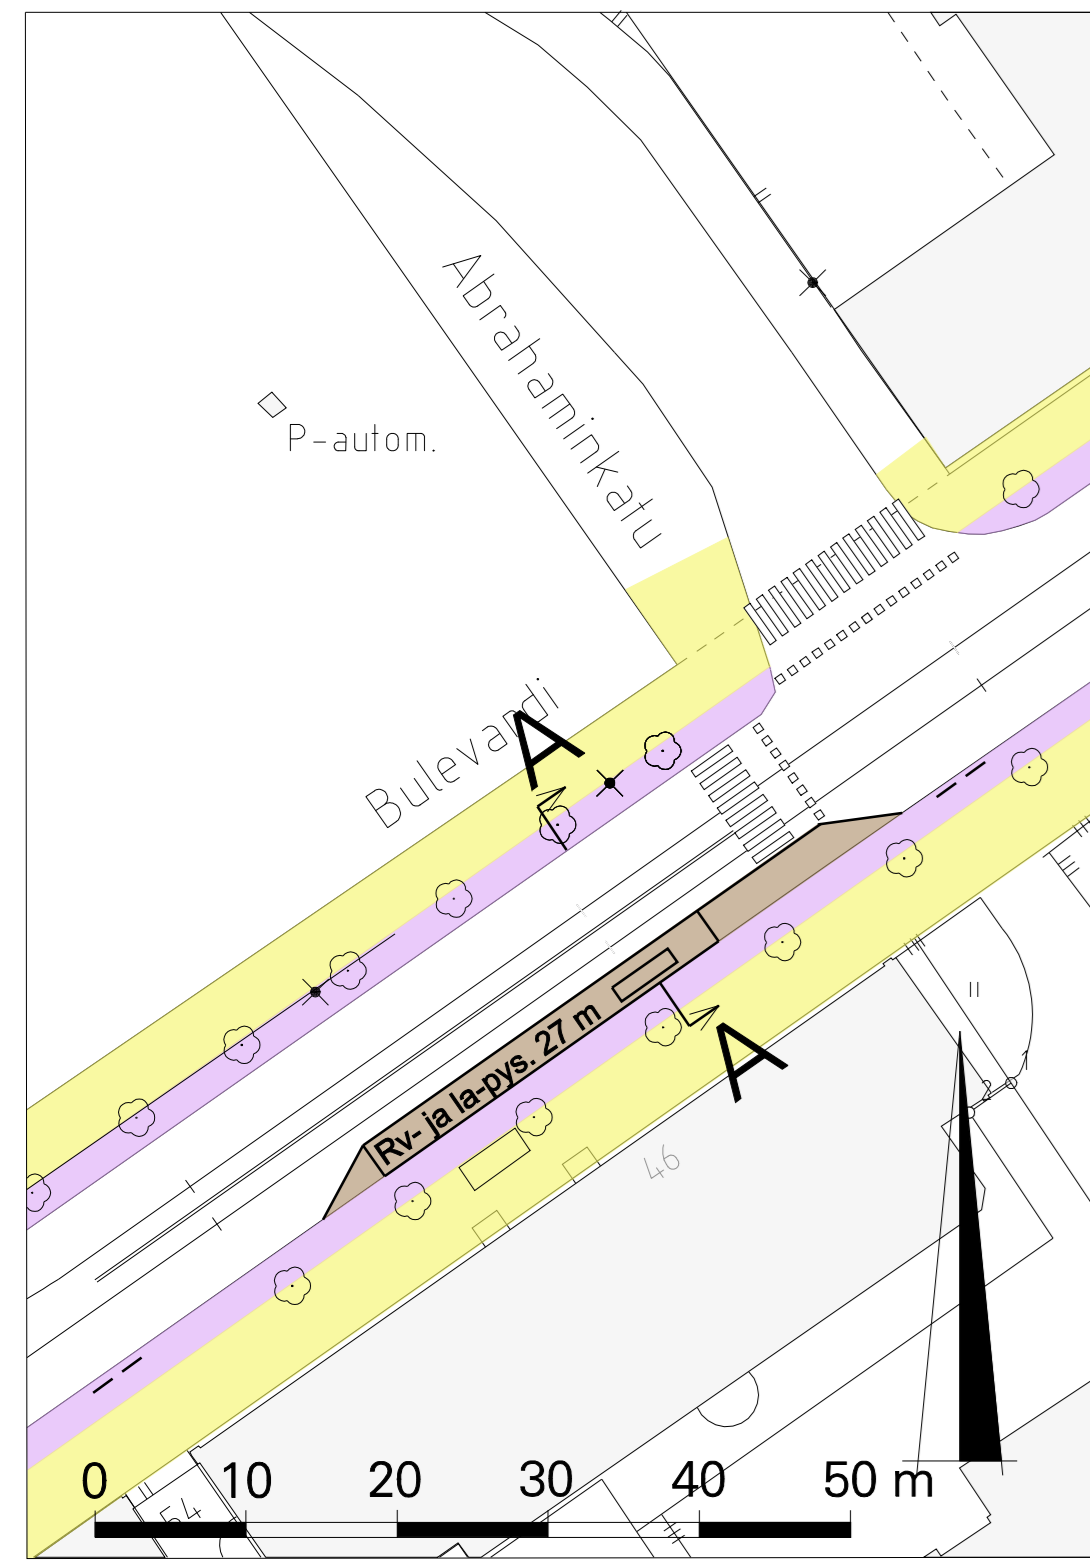

1

POIKKILEIKKAUS A-A

2

POIKKILEIKKAUS B-B

3

POIKKILEIKKAUS C-C

4

POIKKILEIKKAUS D-D

5

POIKKILEIKKAUS E-E

BULEVARDIN RAITOTIETEPYSÄKIT			Piir.no	5706-64	K:04
			Suhte	1:500	
			Korvas		
			Korvoitu		
Piir.	Laat.	Pvm.			
RL	PAN	12.2.09			
			Ehd.		
			Hyv.		
HELSINGIN KAUPUNKISUUNNITELUVIRASTO - LIIKENNESUUNNITELUOSASTO					