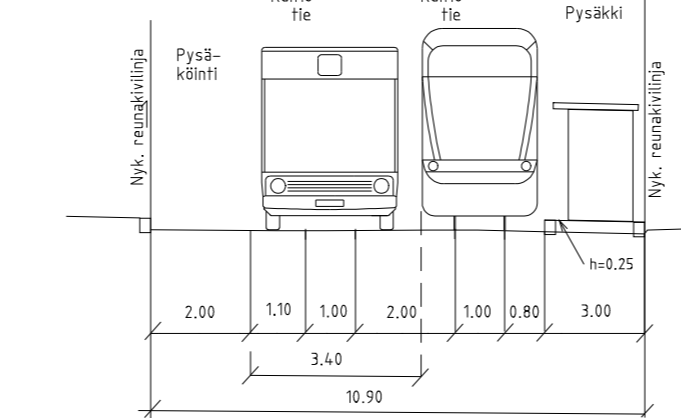

1

POIKKILEIKKAUS A-A

2

POIKKILEIKKAUS B-B

3

POIKKILEIKKAUS C-C

4

POIKKILEIKKAUS D-D

5

POIKKILEIKKAUS E-E

BULEVARDIN RAITOTIETEPYSÄKIT			Piir.no	5706-64	K:04
			Suhte	1:500	
			Korvas		
			Korvoitu		
Piir.	Laat.	Pvm.			
RL	PAN	12.2.09			
			Ehd.		
			Hyv.		
HELSINGIN KAUPUNKISUUNNITELUVIRASTO - LIIKENNESUUNNITELUOSASTO					