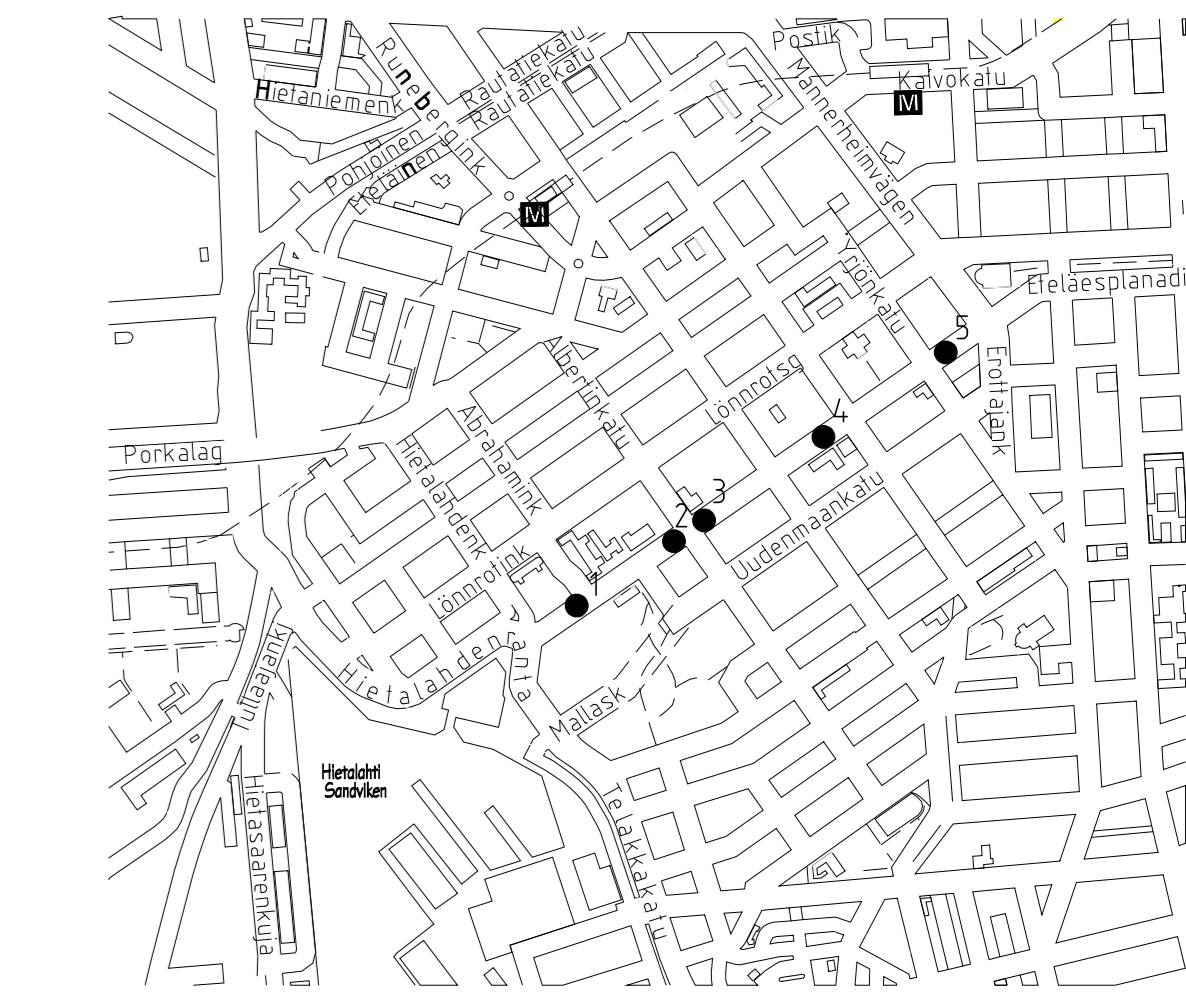

1

POIKKILEIKKAUS A-A

2

POIKKILEIKKAUS B-B

3

POIKKILEIKKAUS C-C

4

POIKKILEIKKAUS D-D

5

POIKKILEIKKAUS E-E

BULEVARDIN RAITOTIETEPYSÄKIT			Piir.no	5706-64	K:04
			Suhte	1:500	
			Korvas		
			Korvoitu		
Piir.	Laat.	Pvm.			
RL	PAN	12.2.09			
			Ehd.		
			Hyv.		
HELSINGIN KAUPUNKISUUNNITELUVIRASTO - LIIKENNESUUNNITELUOSASTO					