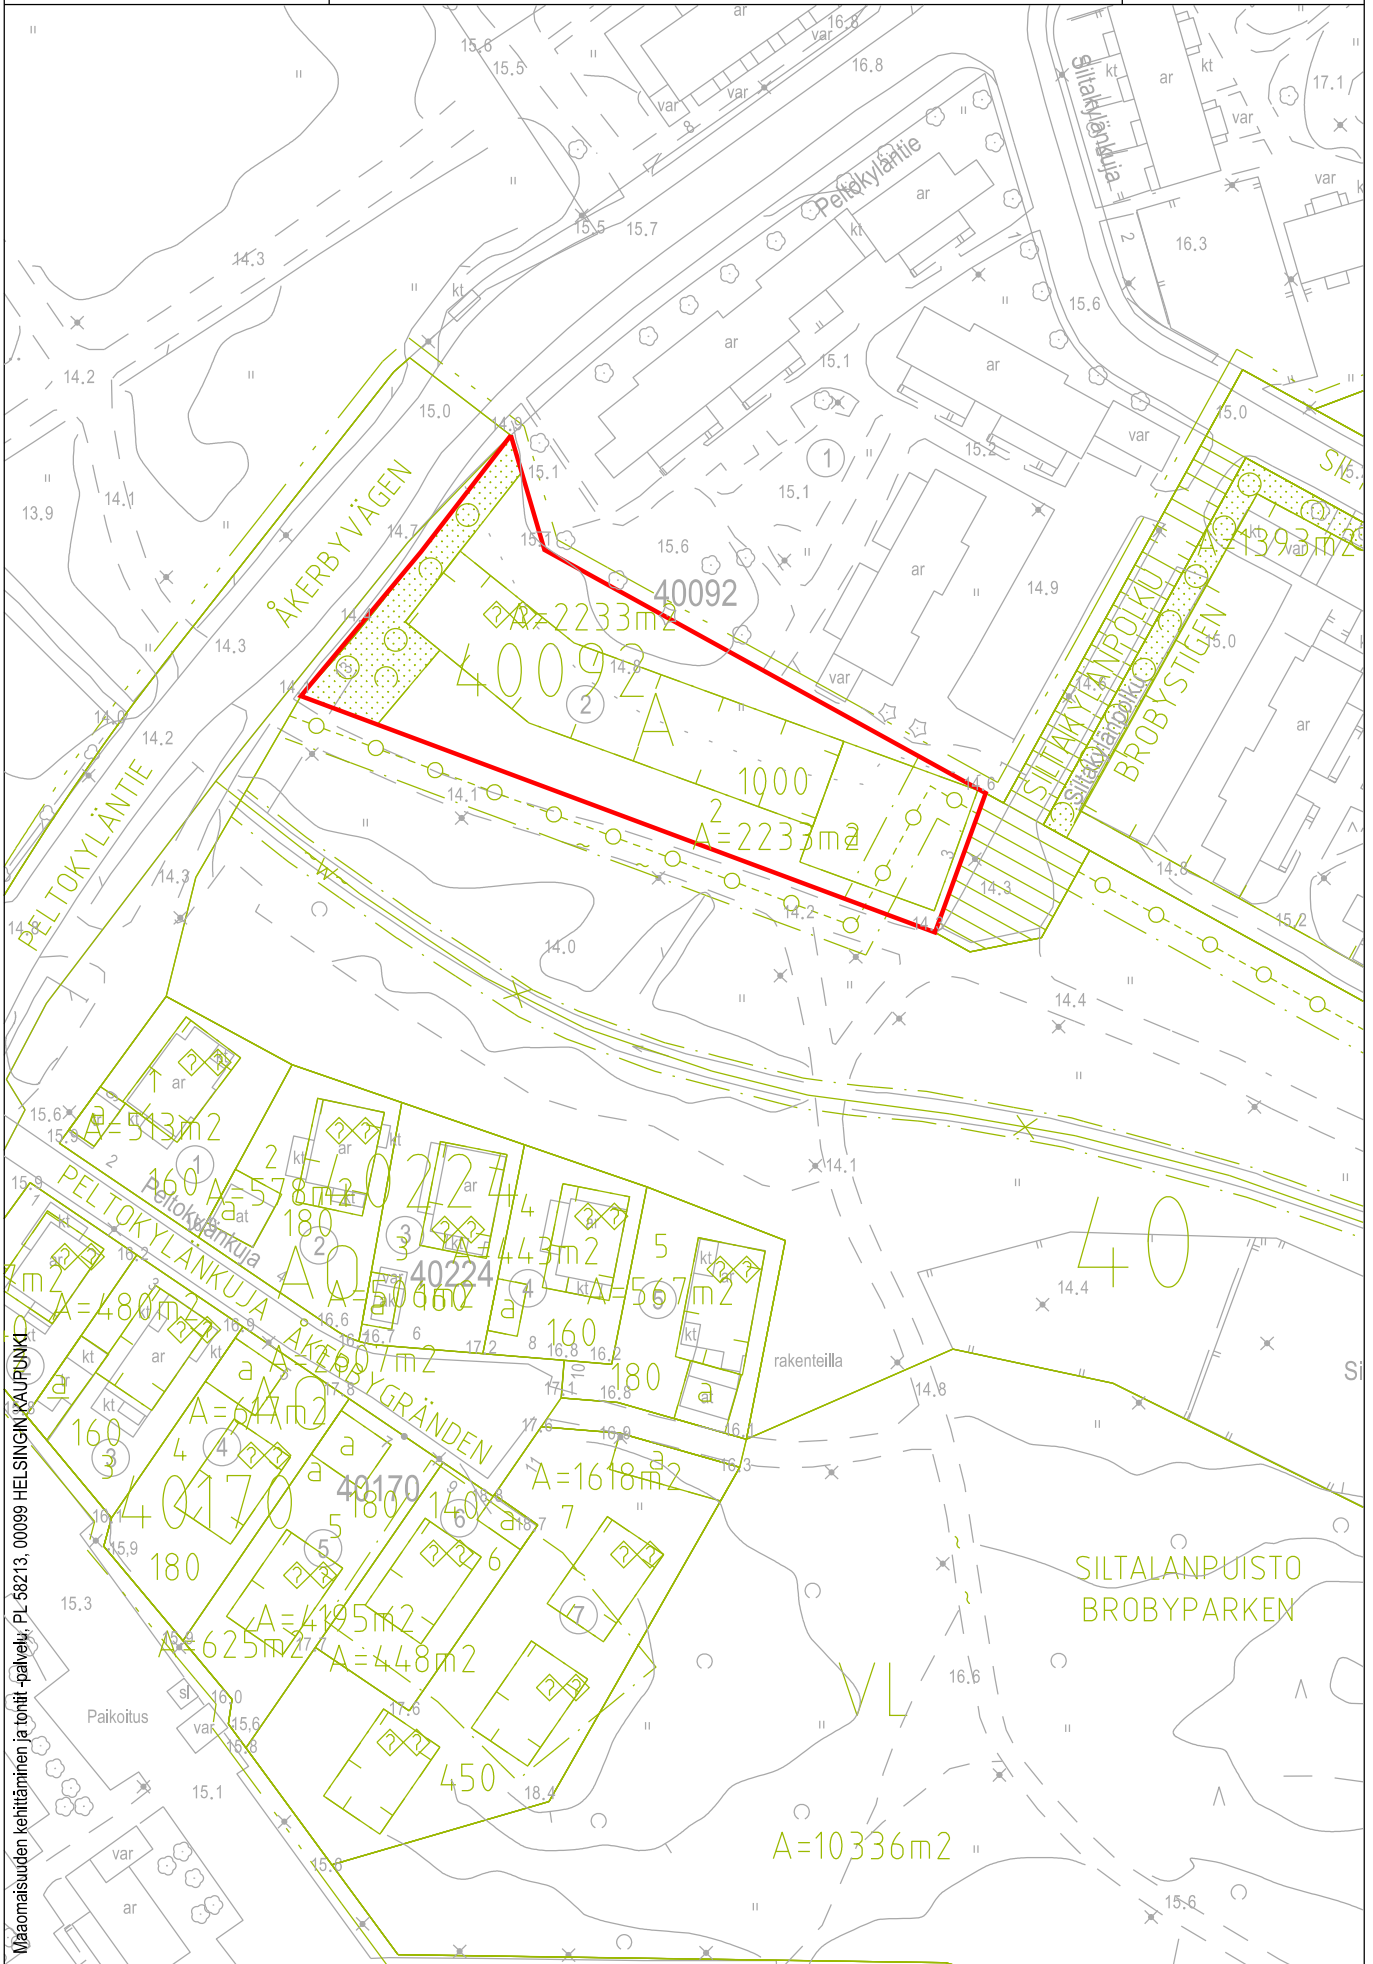

Sisältö:

40 Suutarila
40092/2, Siltakylänpolku 3

2.5.2022 / 6000_A4.3d

KARTTA

Tontti

Mittakaava:

1:1000

Maaomaisuuden kehittäminen ja tontit -palvelu, PL 58213, 00099 HELSINGIN KAUPUNKI