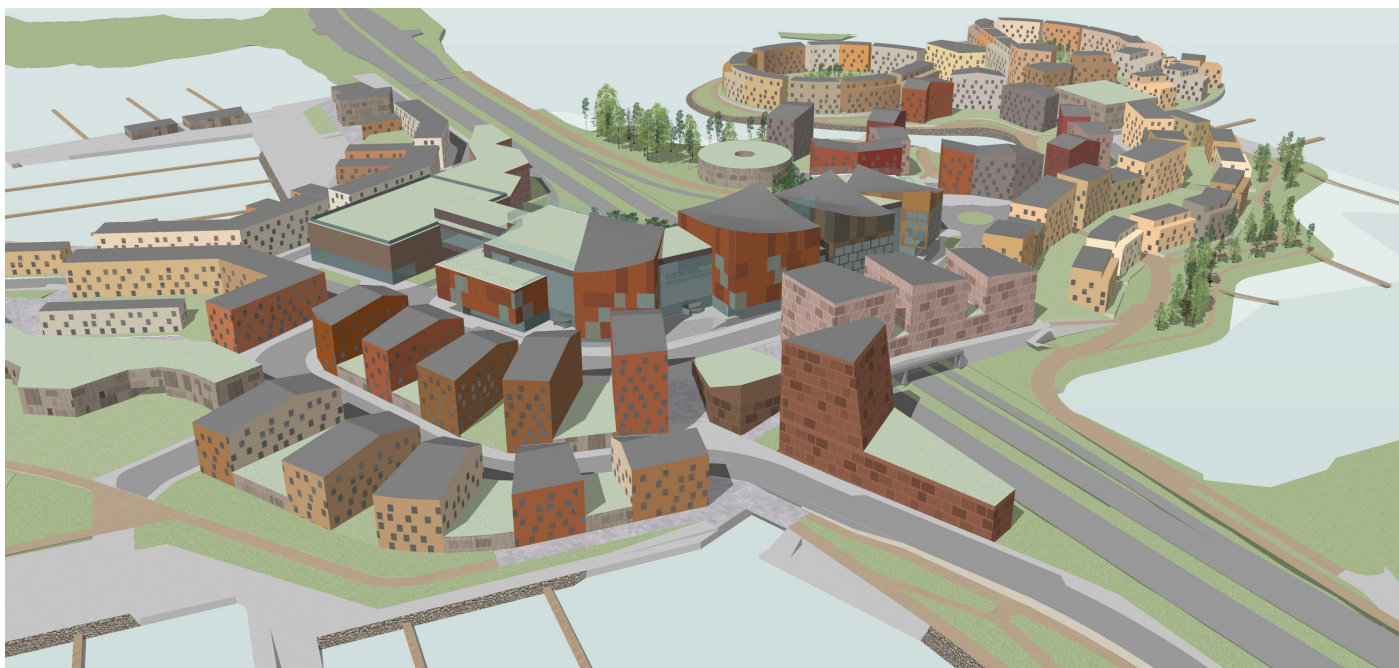

31. KAUPUNGINOSA LAUTTASAARI / KOIVUSAARI  
NÄKYMÄKUVIA

*Koivusaari kaakosta katsottuna.*

*Koivusaari luoteesta katsottuna.*

31. KAUPUNGINOSA LAUTTASAARI / KOIVUSAARI  
NÄKYMÄKUVIA

*Näkymä luoteesta kohti pohjoisia "Korvakortteleita"*

*Näkymä idästä kohti Koivusaaren keskustaa.*

*Näkymä etelästä kohti Leppäsaarenpuistoa ja Leppäsaarenkanavaa.*

## 31. KAUPUNGINOSA LAUTTASAARI / KOIVUSAARI NÄKYMÄKUVIA

Näkymä Vaskilahdelta Satamakapteeninlaiturille ja sitä reunustaviin "hammaskortteleihin". (Arkkitehtuuritoimisto Sopenen-Svärd Oy.)

Näkymä Koivusaaren puistikadulta kohti metroaseman sisäänkäyntiä. (Sopenen-Svärd Oy.)