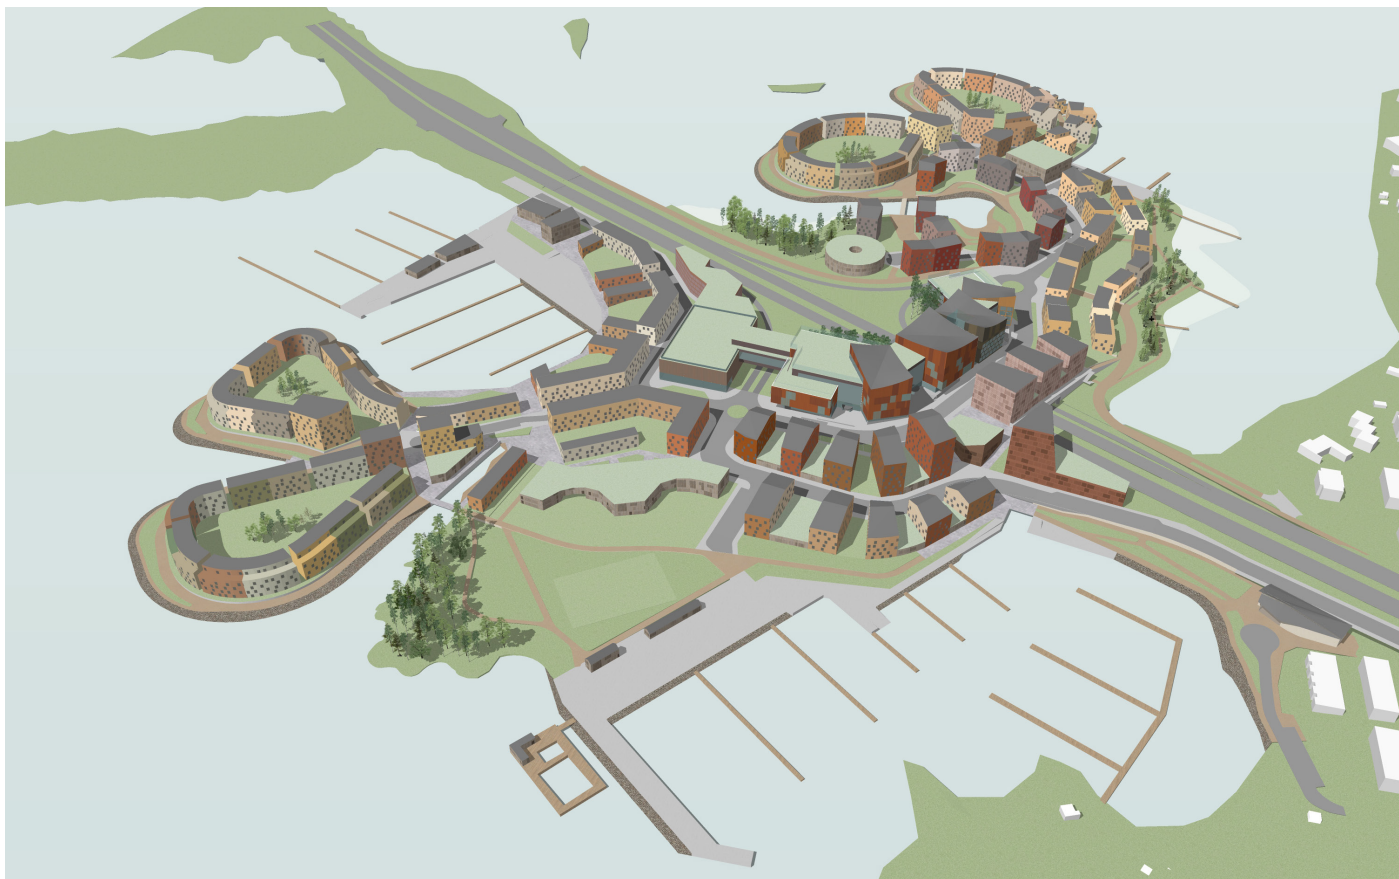

31. KAUPUNGINOSA LAUTTASAARI / KOIVUSAARI  
NÄKYMÄKUVIA

*Koivusaari kaakosta katsottuna.*

*Koivusaari luoteesta katsottuna.*

31. KAUPUNGINOSA LAUTTASAARI / KOIVUSAARI  
NÄKYMÄKUVIA

*Näkymä luoteesta kohti pohjoisia "Korvakortteleita"*

*Näkymä idästä kohti Koivusaaren keskustaa.*

*Näkymä etelästä kohti Leppäsaarenpuistoa ja Leppäsaarenkanavaa.*

## 31. KAUPUNGINOSA LAUTTASAARI / KOIVUSAARI NÄKYMÄKUVIA

Näkymä Vaskilahdelta Satamakapteeninlaiturille ja sitä reunustaviin "hammaskortteleihin". (Arkkitehtuuritoimisto Sopenen-Svärd Oy.)

Näkymä Koivusaaren puistikadulta kohti metroaseman sisäänkäyntiä. (Sopenen-Svärd Oy.)