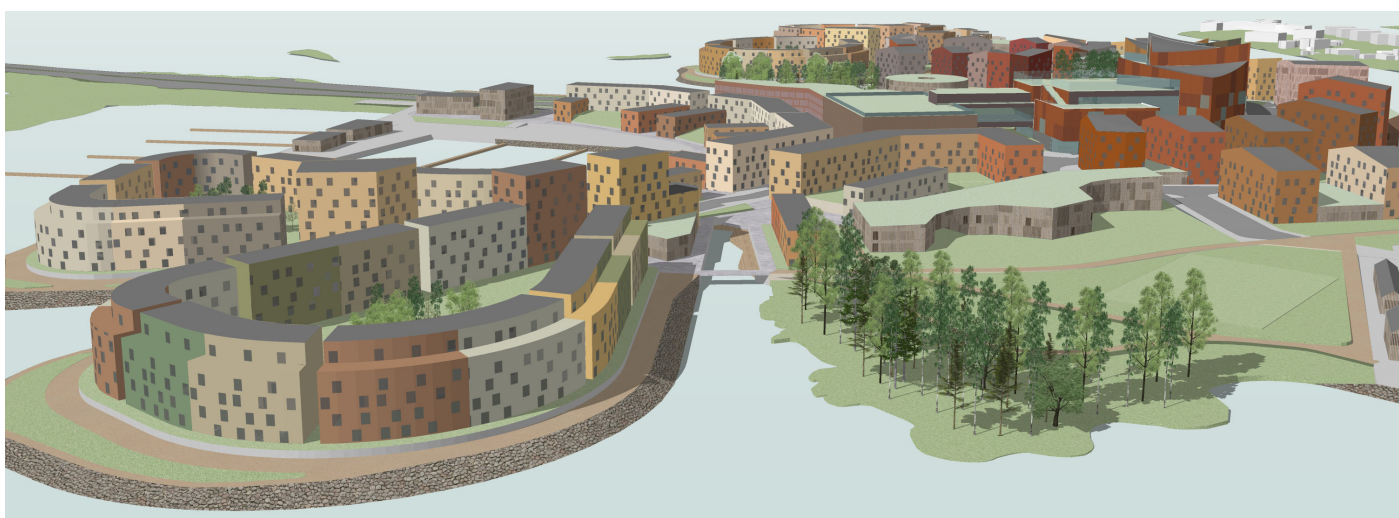

31. KAUPUNGINOSA LAUTTASAARI / KOIVUSAARI  
NÄKYMÄKUVIA

*Koivusaari kaakosta katsottuna.*

*Koivusaari luoteesta katsottuna.*

31. KAUPUNGINOSA LAUTTASAARI / KOIVUSAARI  
NÄKYMÄKUVIA

*Näkymä luoteesta kohti pohjoisia "Korvakortteleita"*

*Näkymä idästä kohti Koivusaaren keskustaa.*

*Näkymä etelästä kohti Leppäsaarenpuistoa ja Leppäsaarenkanavaa.*

## 31. KAUPUNGINOSA LAUTTASAARI / KOIVUSAARI NÄKYMÄKUVIA

Näkymä Vaskilahdelta Satamakapteeninlaiturille ja sitä reunustaviin "hammaskortteleihin". (Arkkitehtuuritoimisto Sopenen-Svärd Oy.)

Näkymä Koivusaaren puistikadulta kohti metroaseman sisäänkäyntiä. (Sopenen-Svärd Oy.)