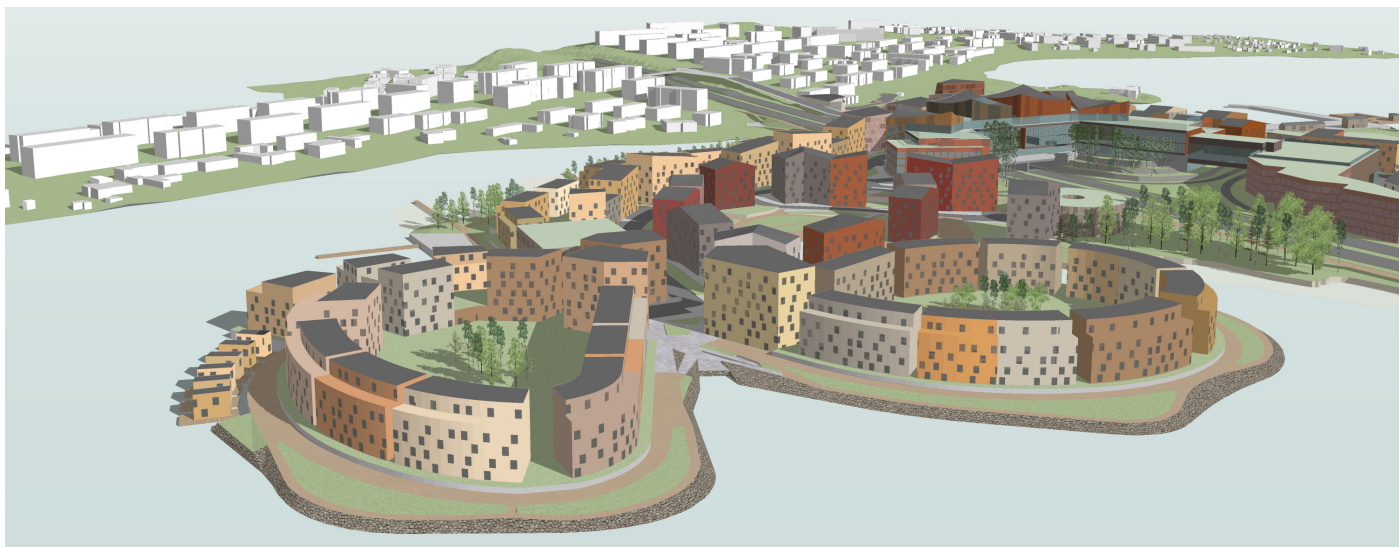

31. KAUPUNGINOSA LAUTTASAARI / KOIVUSAARI  
NÄKYMÄKUVIA

*Koivusaari kaakosta katsottuna.*

*Koivusaari luoteesta katsottuna.*

31. KAUPUNGINOSA LAUTTASAARI / KOIVUSAARI  
NÄKYMÄKUVIA

*Näkymä luoteesta kohti pohjoisia "Korvakortteleita"*

*Näkymä idästä kohti Koivusaaren keskustaa.*

*Näkymä etelästä kohti Leppäsaarenpuistoa ja Leppäsaarenkanavaa.*

## 31. KAUPUNGINOSA LAUTTASAARI / KOIVUSAARI NÄKYMÄKUVIA

Näkymä Vaskilahdelta Satamakapteeninlaiturille ja sitä reunustaviin "hammaskortteleihin". (Arkkitehtuuritoimisto Sopenen-Svärd Oy.)

Näkymä Koivusaaren puistikadulta kohti metroaseman sisäänkäyntiä. (Sopenen-Svärd Oy.)