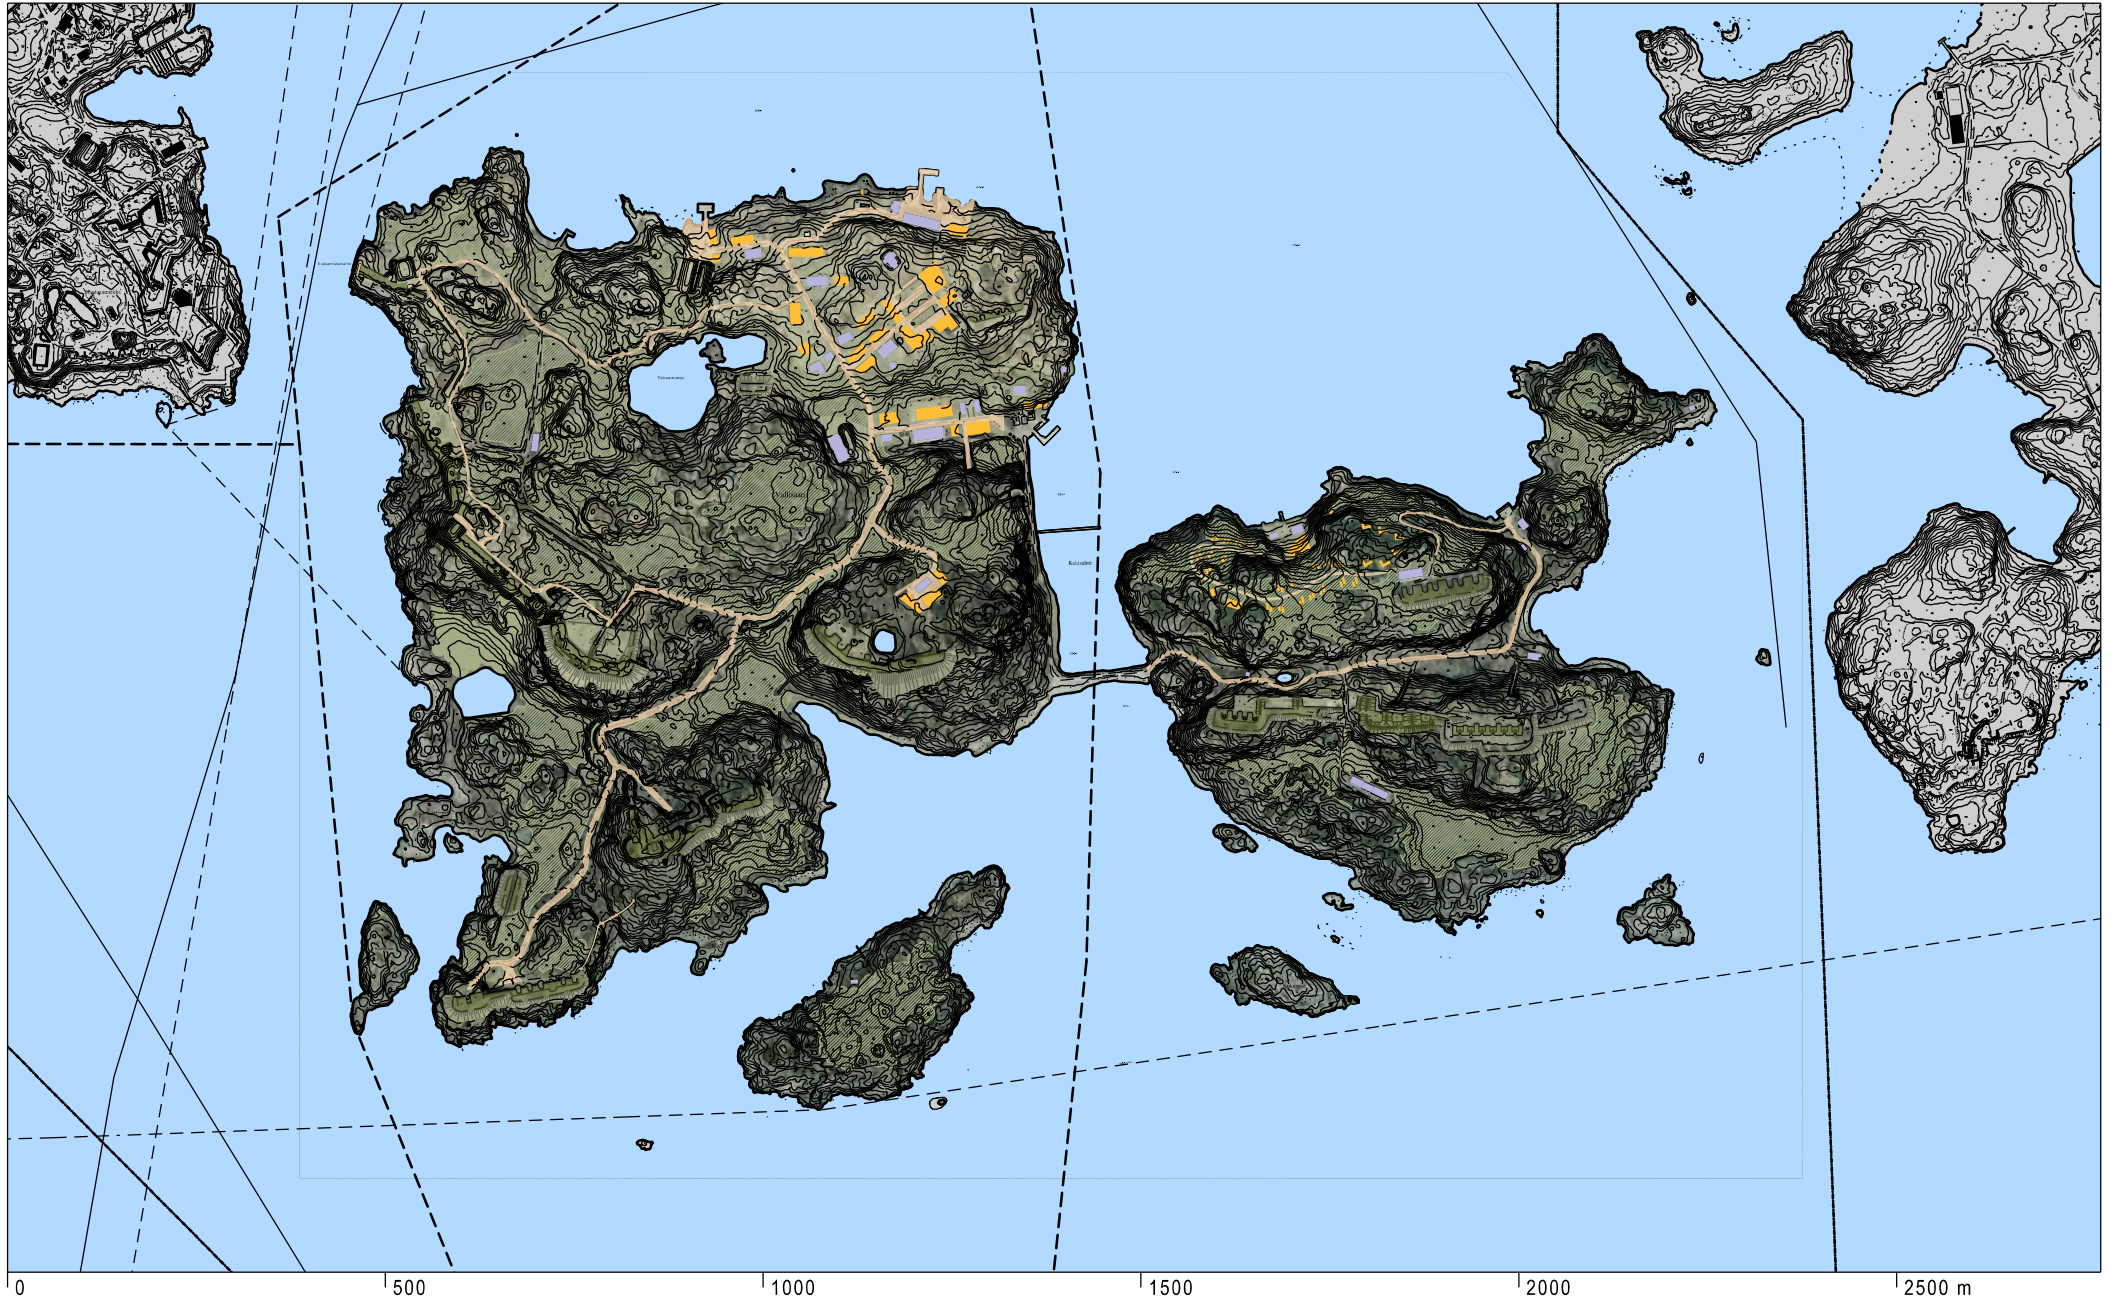

Vallisaari ja Kuninkaansaari
Asemakaava 12560, 27.11.2018, muutettu 17.3.2020
Havainnekuva 1:4000

Helsingin kaupunki
Asemakaavoitus
Eteläinen yksikkö / keskusta

Vallisaari ja Kuninkaansaari
Asemakaava 12560, 27.11.2018, muutettu 17.3.2020
Havainnekuva 1:10 000

Helsingin kaupunki
Asemakaavoitus
Eteläinen yksikkö / keskusta