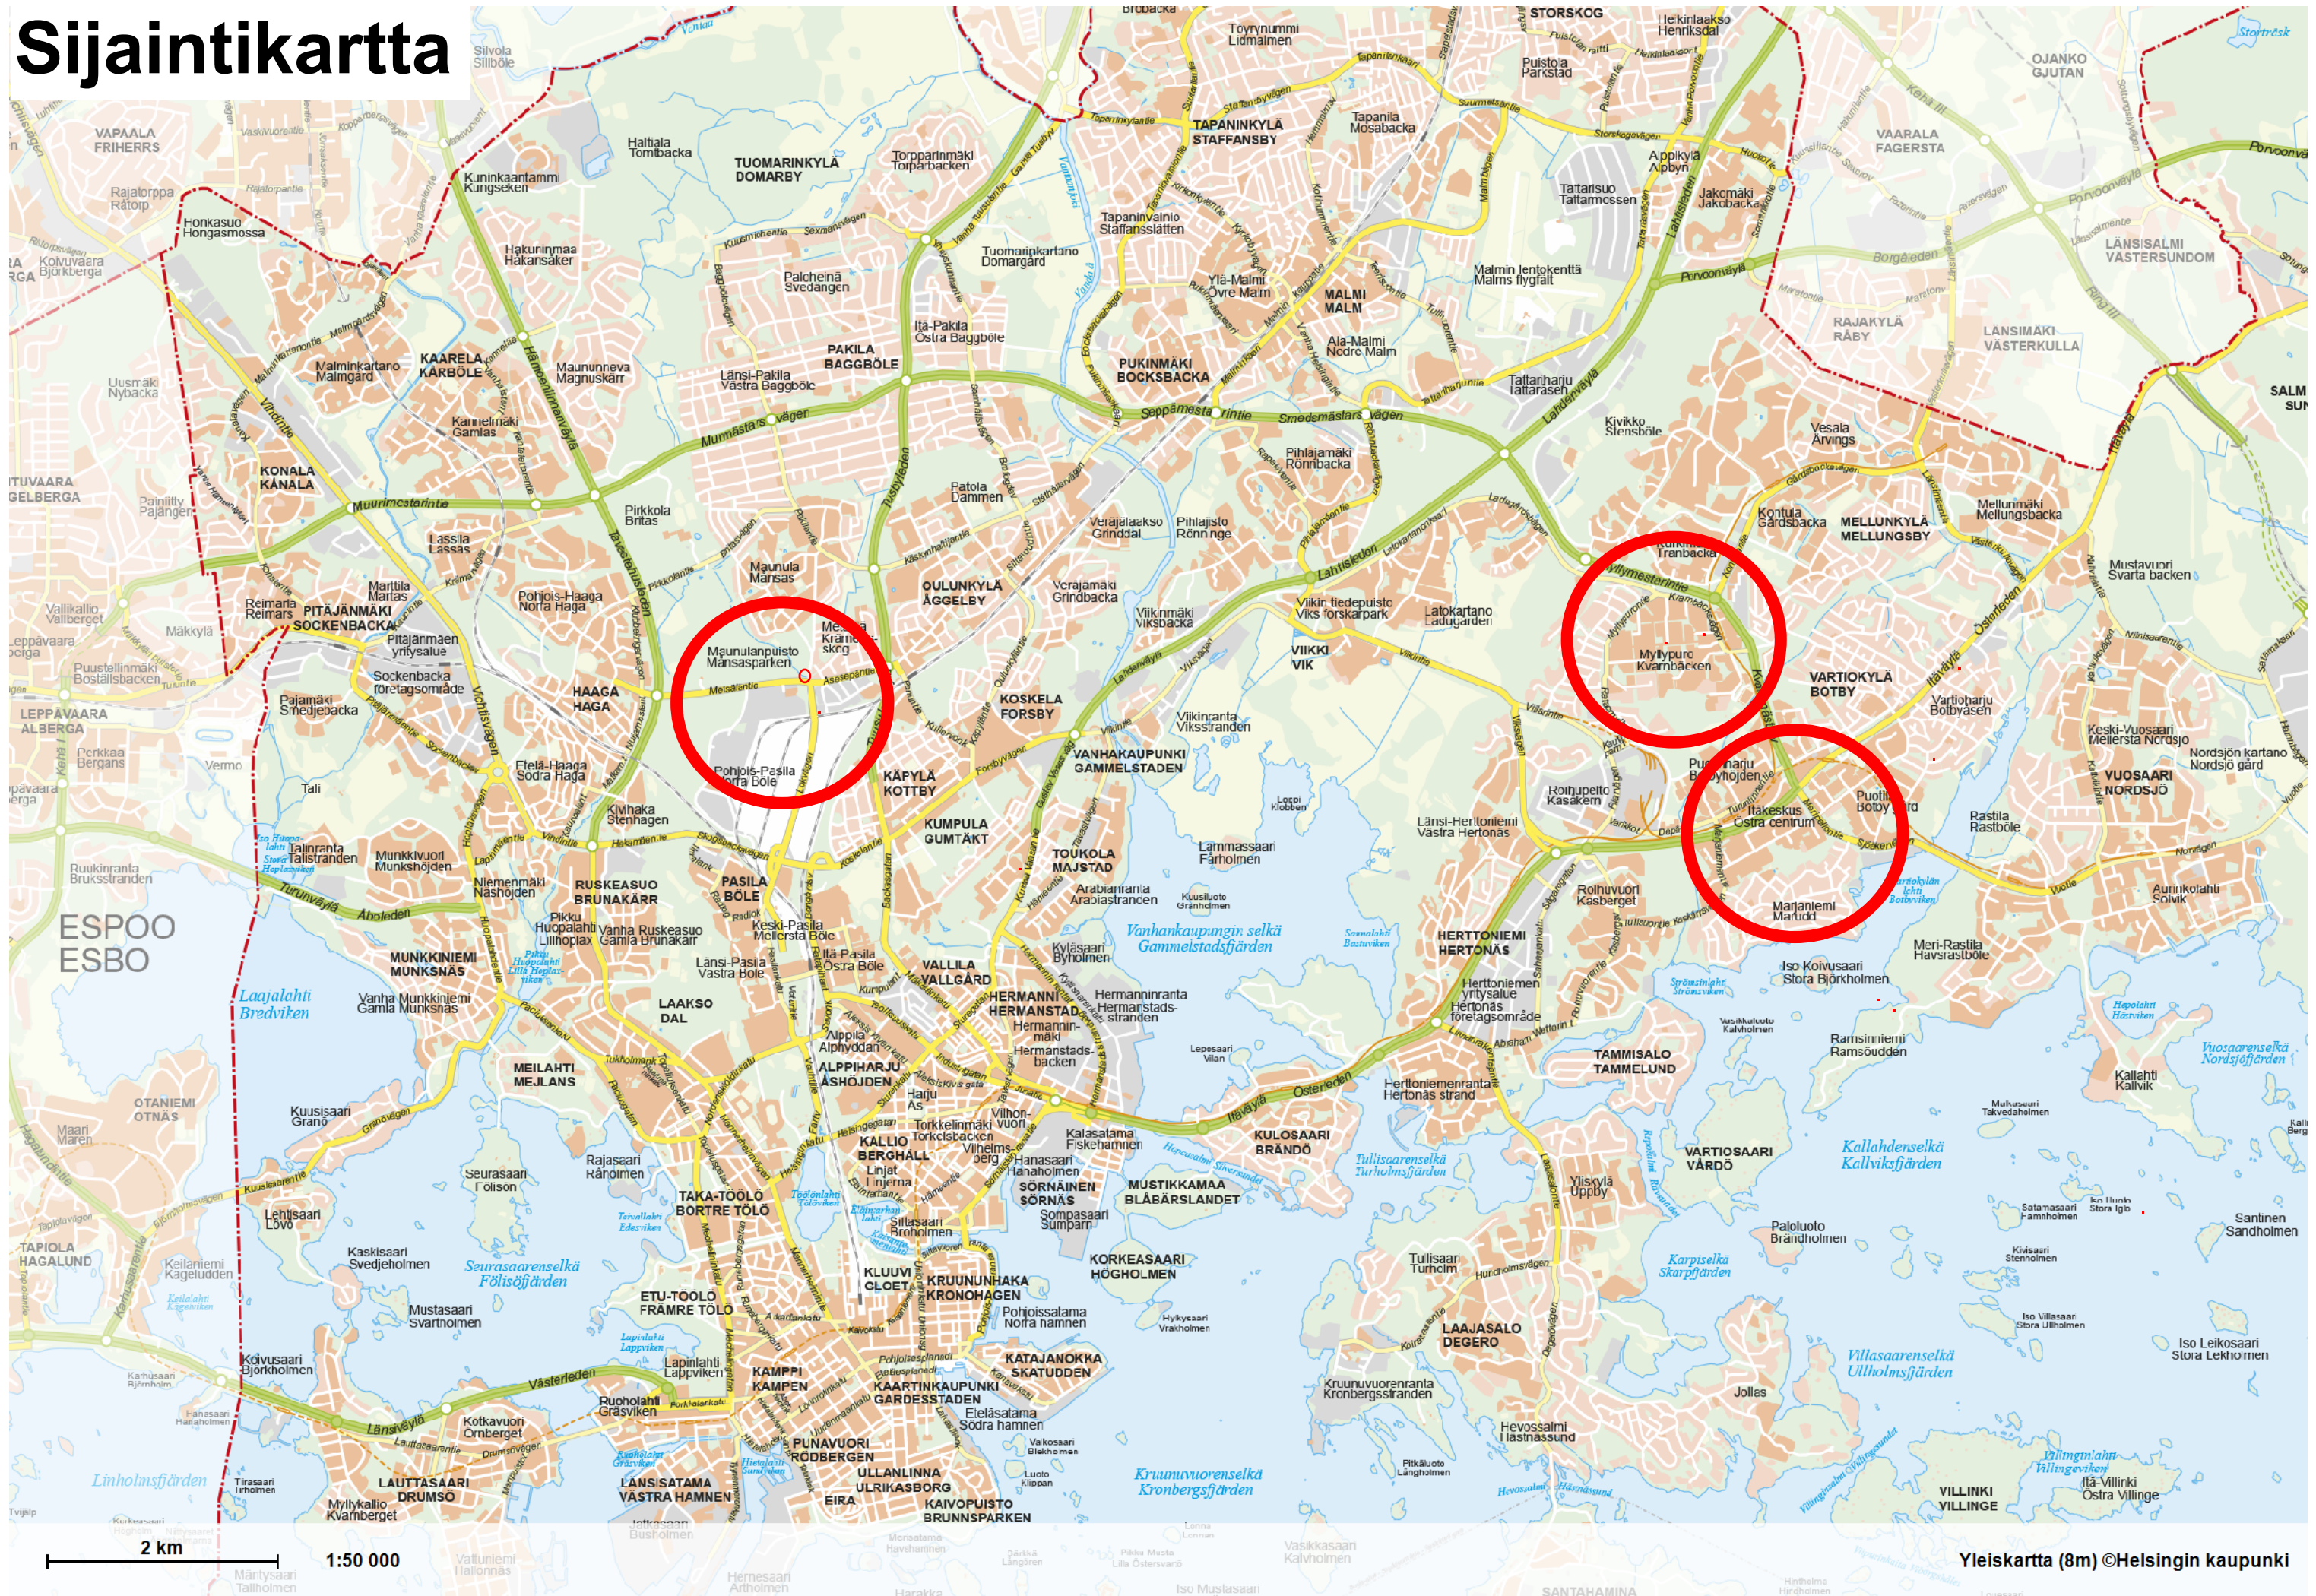

# Sijaintikartta

2 km 1:50 000

Yleiskartta (8m) ©Helsingin kaupunki