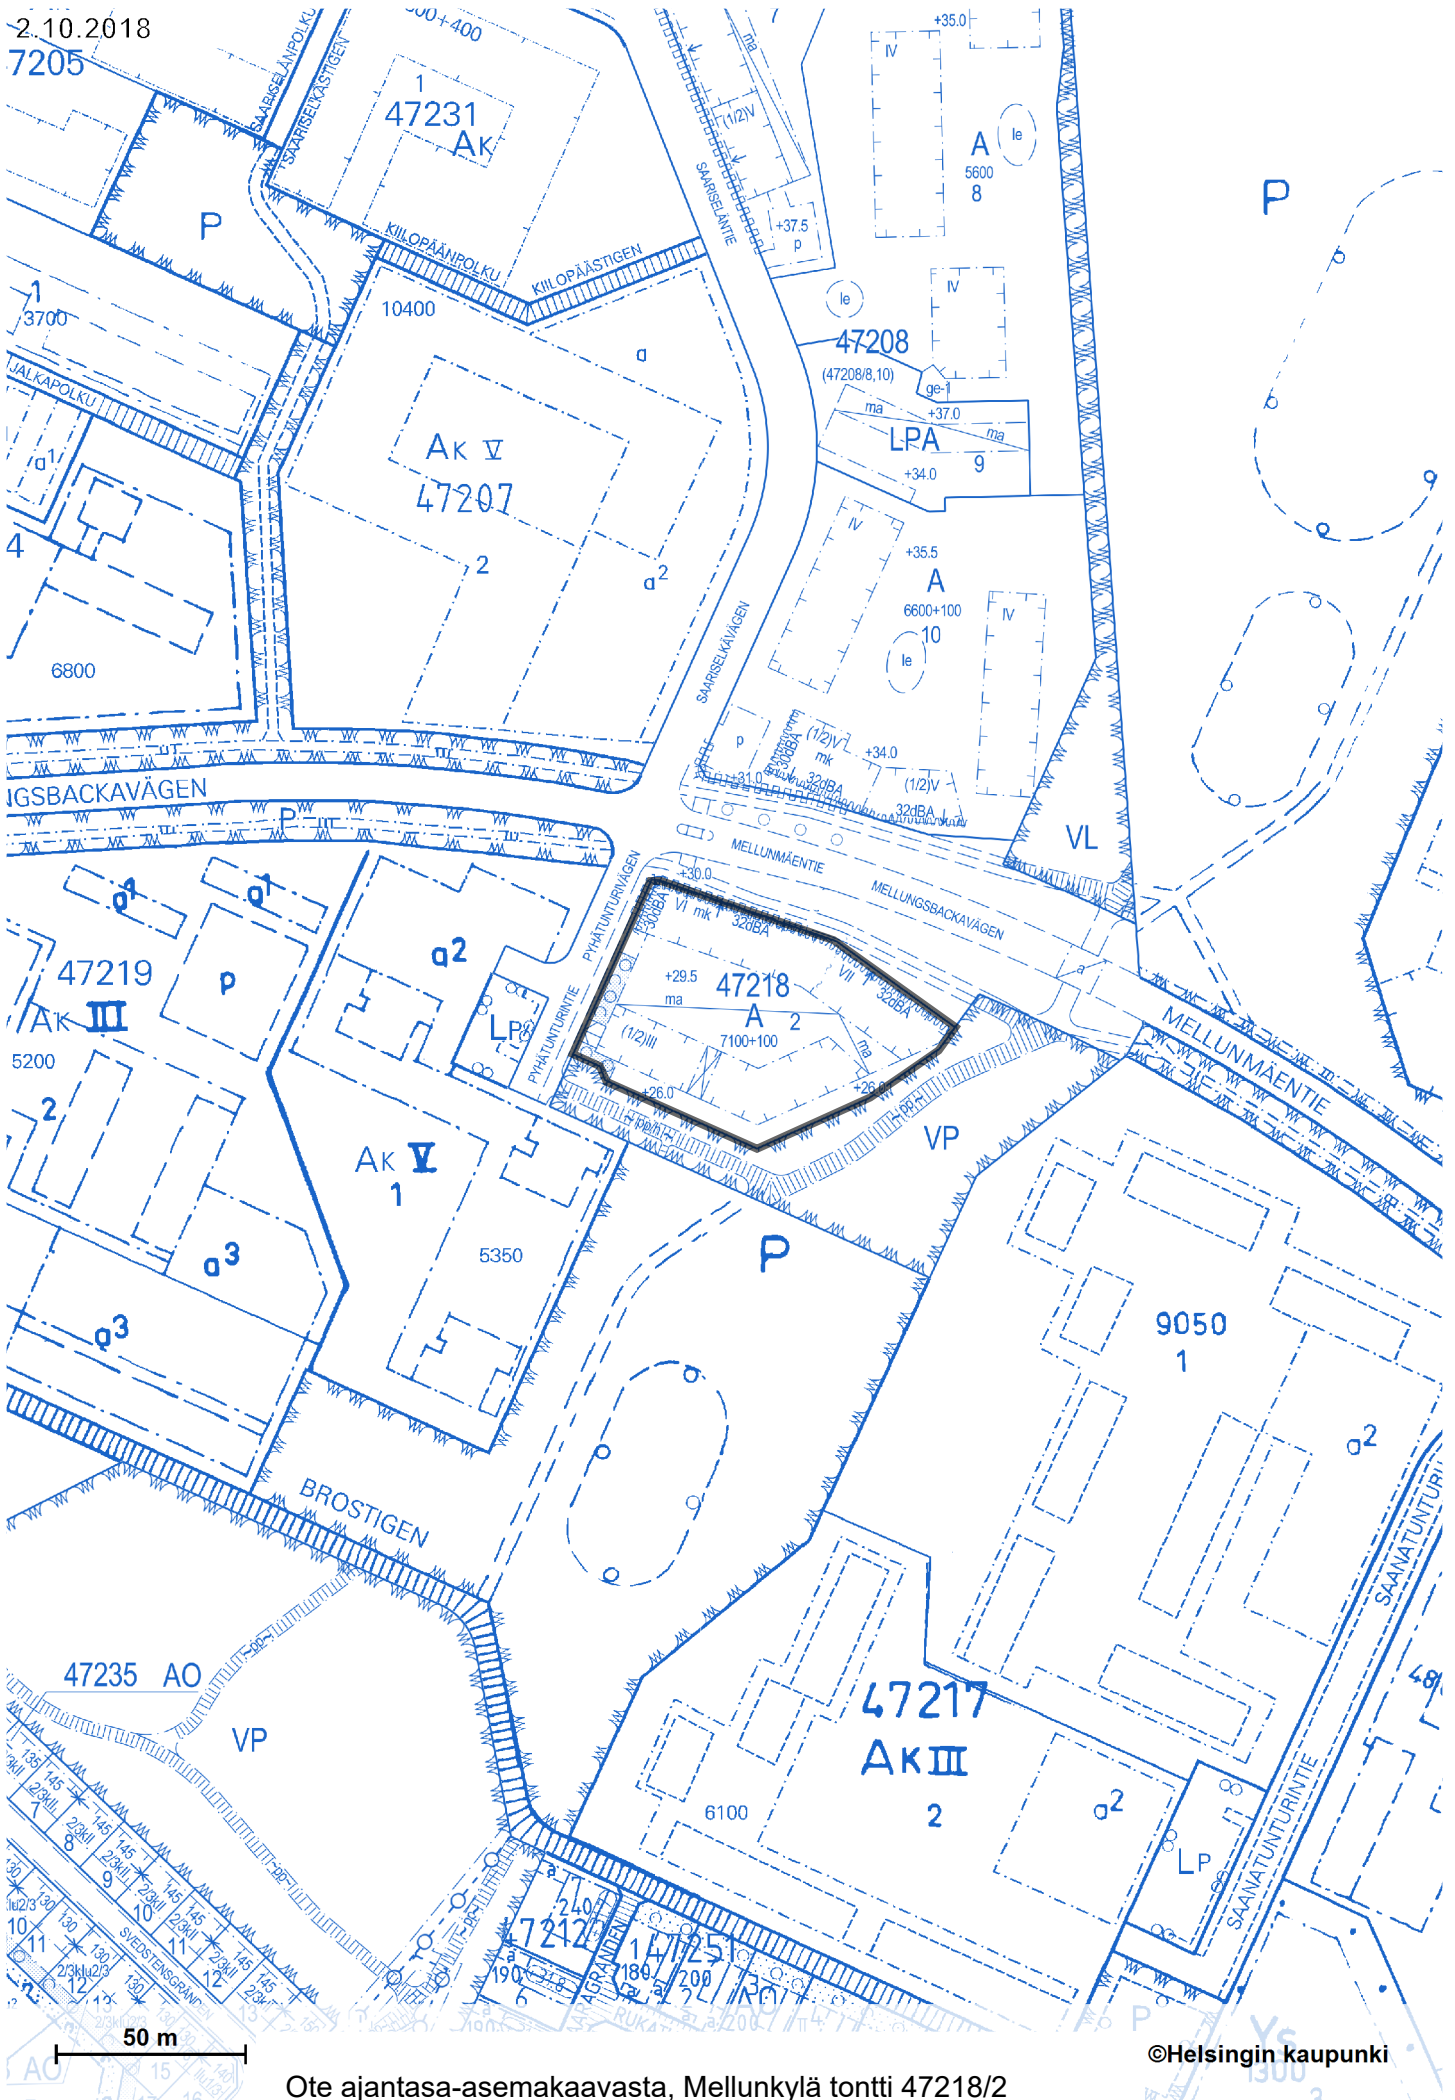

Ote ajantasa-asemakaavasta, Laajasalo kortteli 49273

Ote ajantasa-asemakaavasta, Laajasalo kortteli 49274

**MELLUNKYLÄ  
MELLUNGSBY**

250 m

1:10 000

Opaskartta ©Helsingin kaupunki

Sijaintikartta, Mellunkylä 47218/2

Ote ajantasa-asemakaavasta, Mellunkylä tontti 47218/2