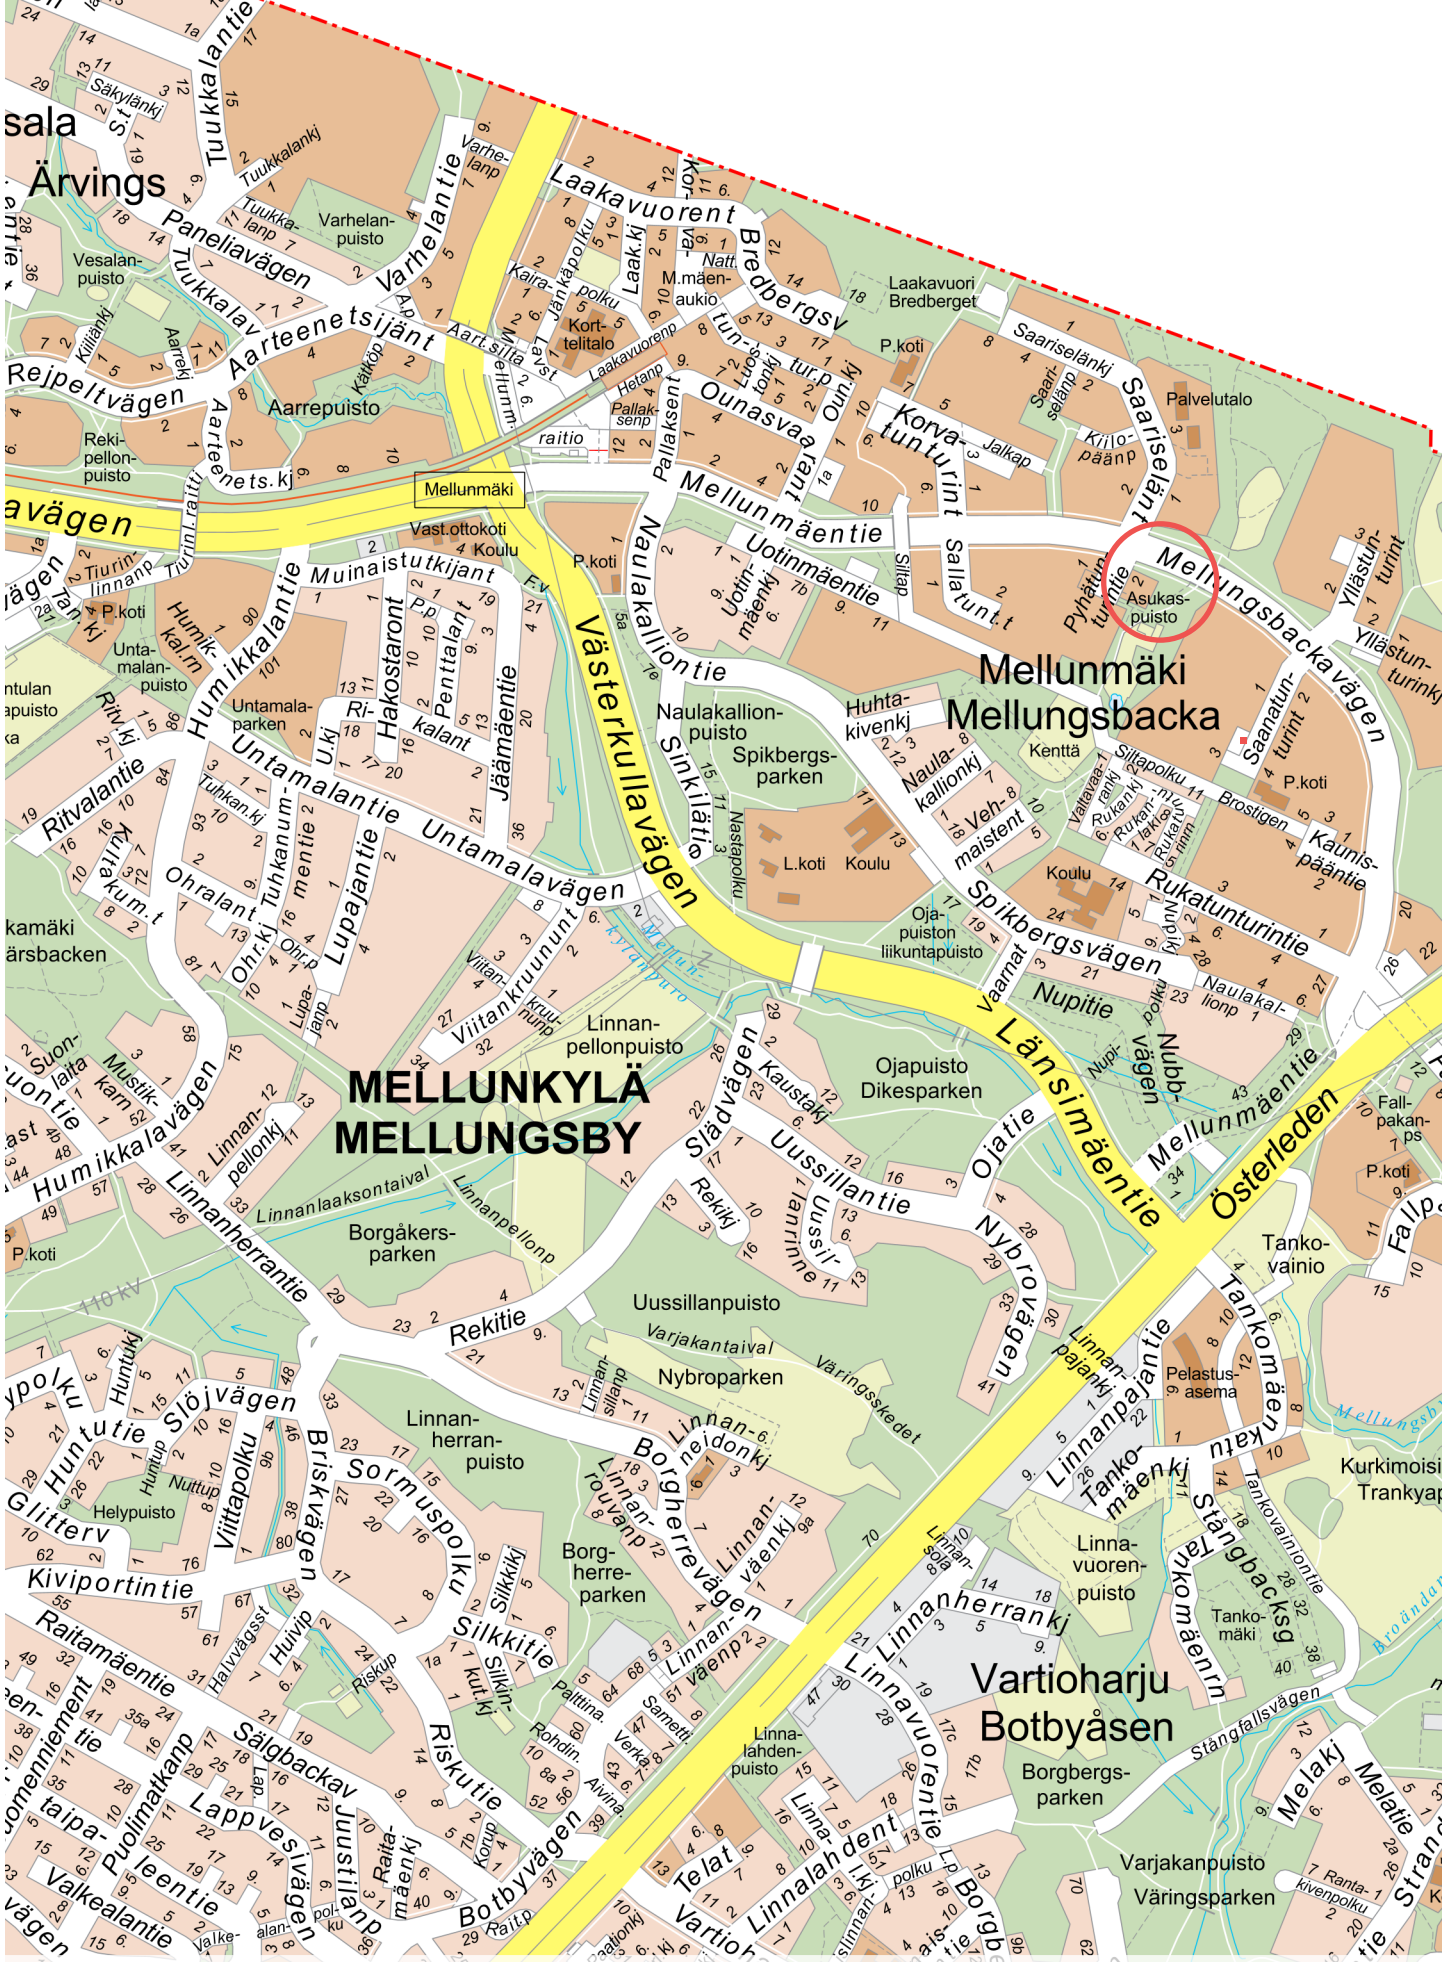

Ote ajantasa-asemakaavasta, Laajasalo kortteli 49273

Ote ajantasa-asemakaavasta, Laajasalo kortteli 49274

**MELLUNKYLÄ  
MELLUNGSBY**

250 m

1:10 000

Opaskartta ©Helsingin kaupunki

Sijaintikartta, Mellunkylä 47218/2

Ote ajantasa-asemakaavasta, Mellunkylä tontti 47218/2