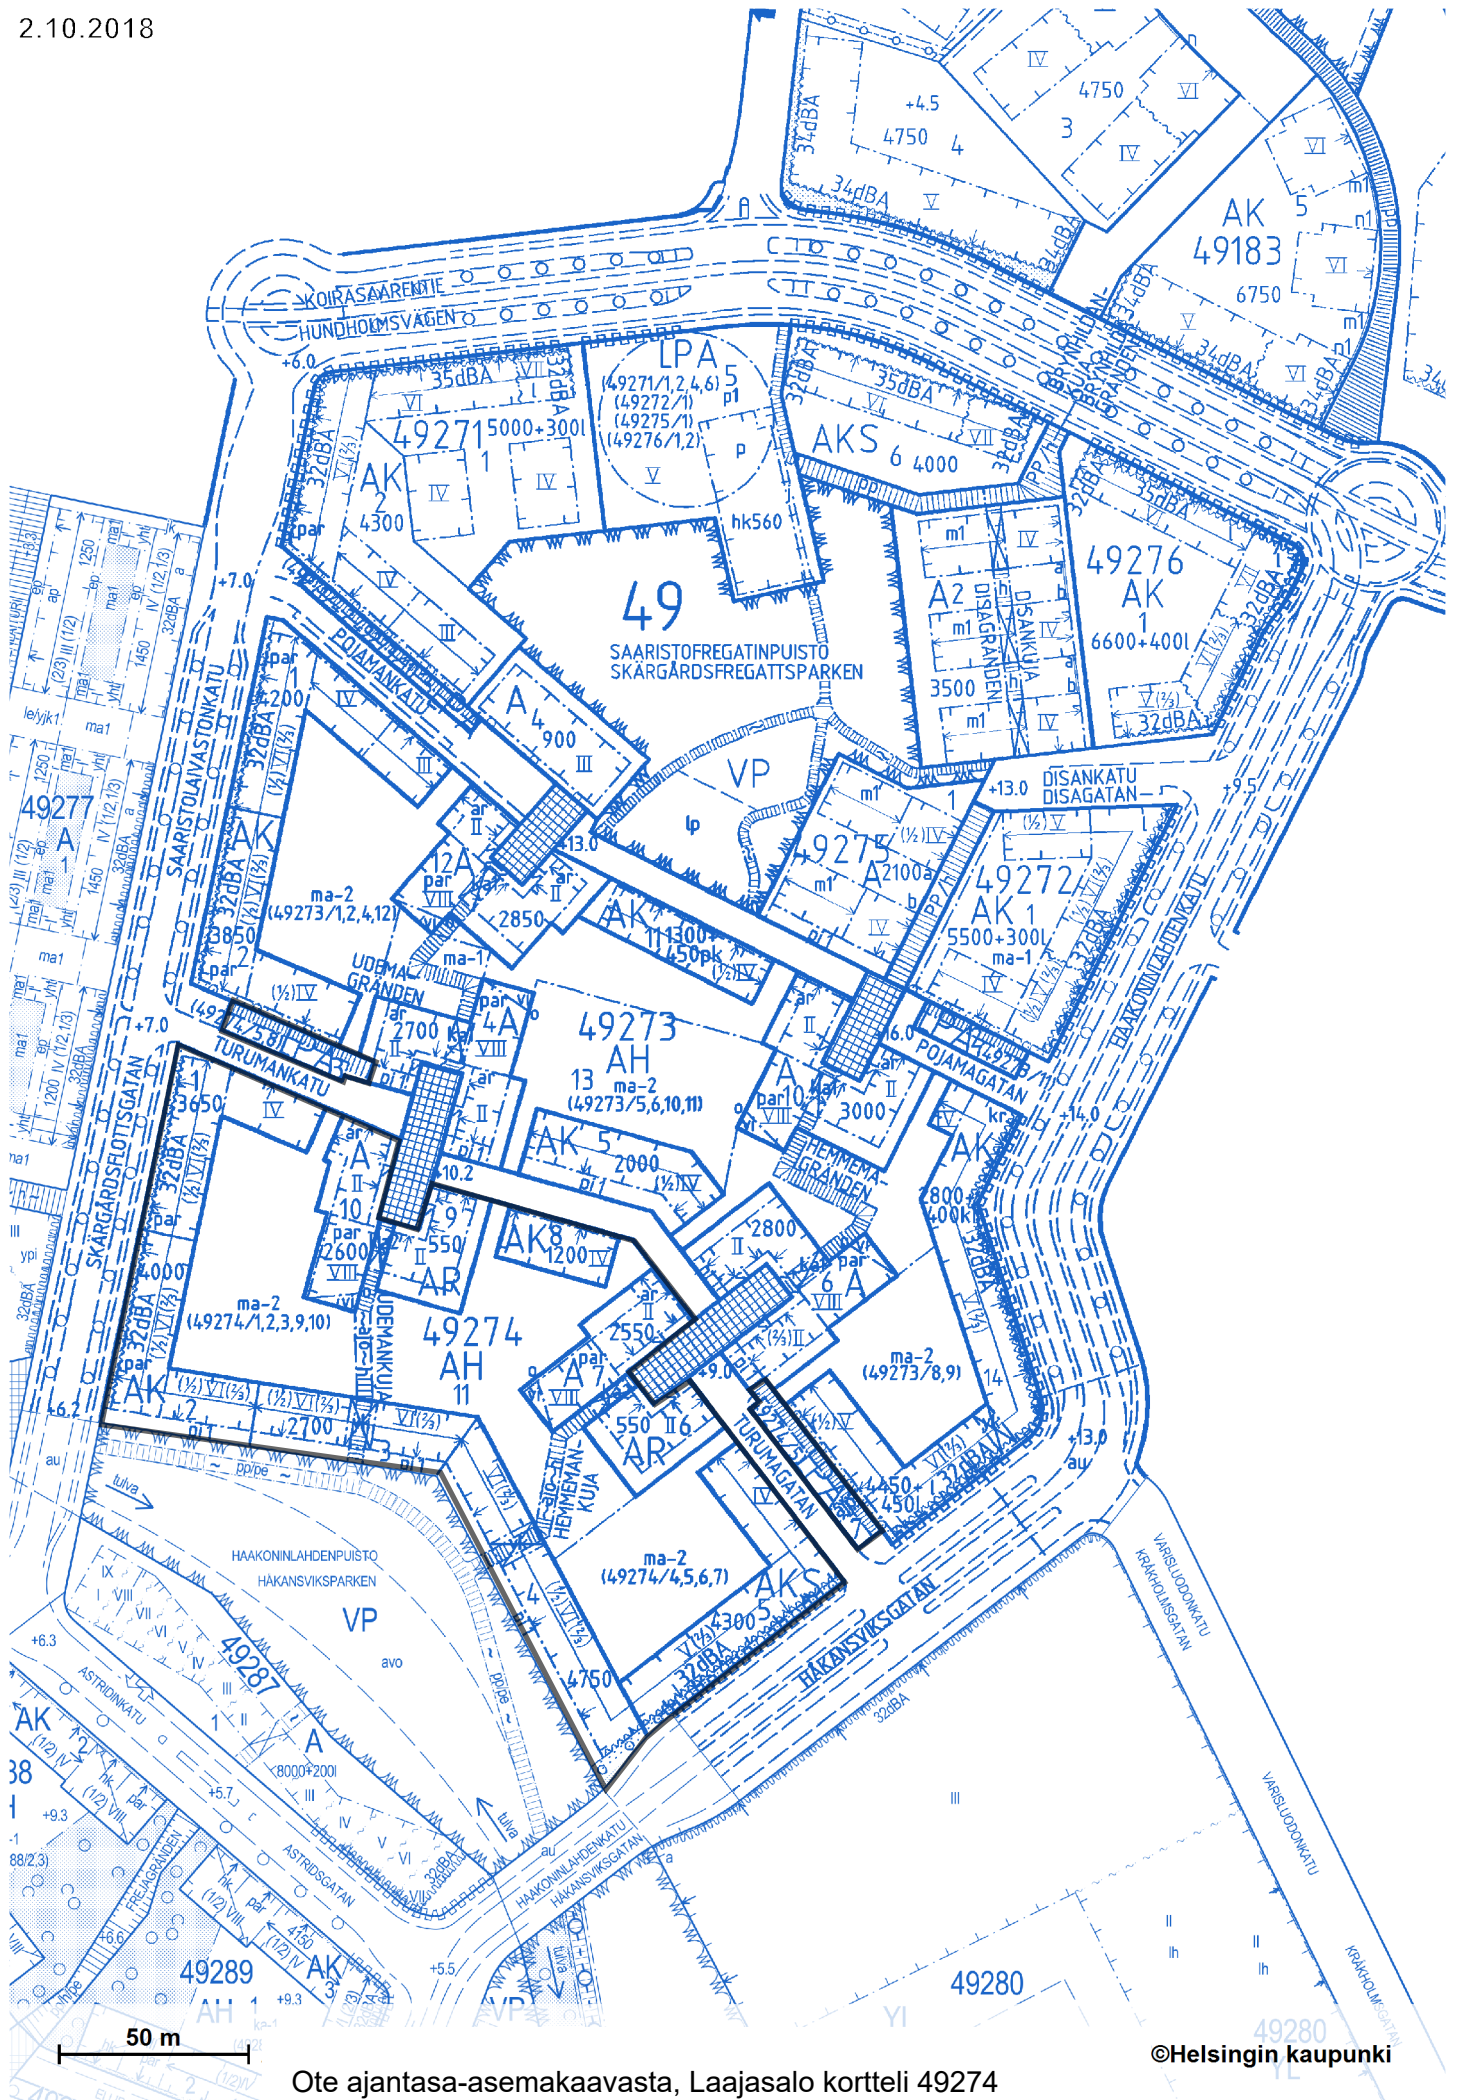

Ote ajantasa-asemakaavasta, Laajasalo kortteli 49273

Ote ajantasa-asemakaavasta, Laajasalo kortteli 49274

**MELLUNKYLÄ  
MELLUNGSBY**

250 m

1:10 000

Opaskartta ©Helsingin kaupunki

Sijaintikartta, Mellunkylä 47218/2

Ote ajantasa-asemakaavasta, Mellunkylä tontti 47218/2