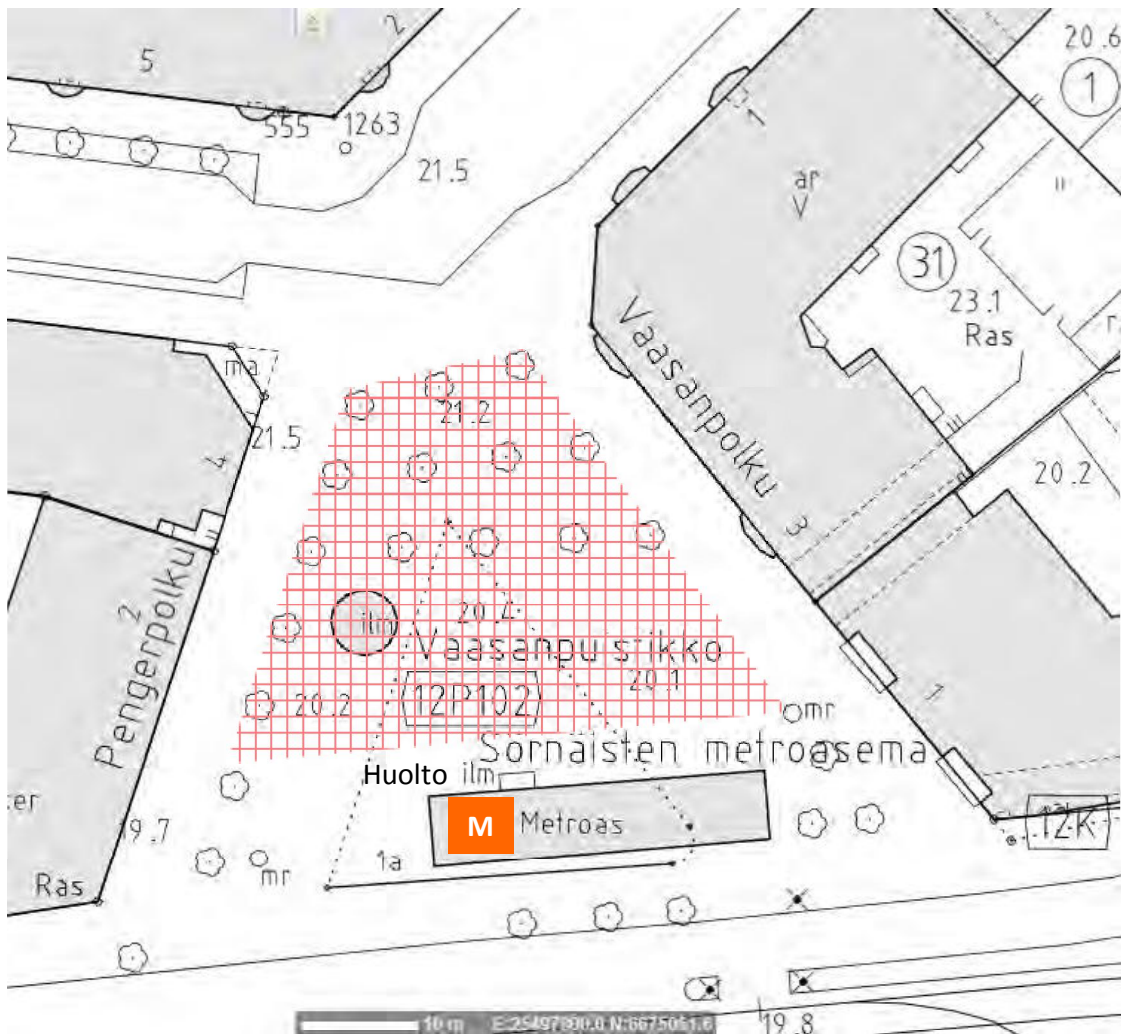

16 Vaasanpuistikko

Merkintöjen selitykset:

-  yhden auton myyntialue eli slotti
-  käytettävissä oleva alue
- KT1** myyntipaikan nimi ja numero
-  jalankululle/pelastustielle varattava alue
-  valaisinpylväs

Myyntiaika klo 07-19 ja 19-06

HUOM. Aukiolla sijaitseva teltta ja metron huolto liikenne ei saa häiriintyä.

Mittakaava suuntaa antava