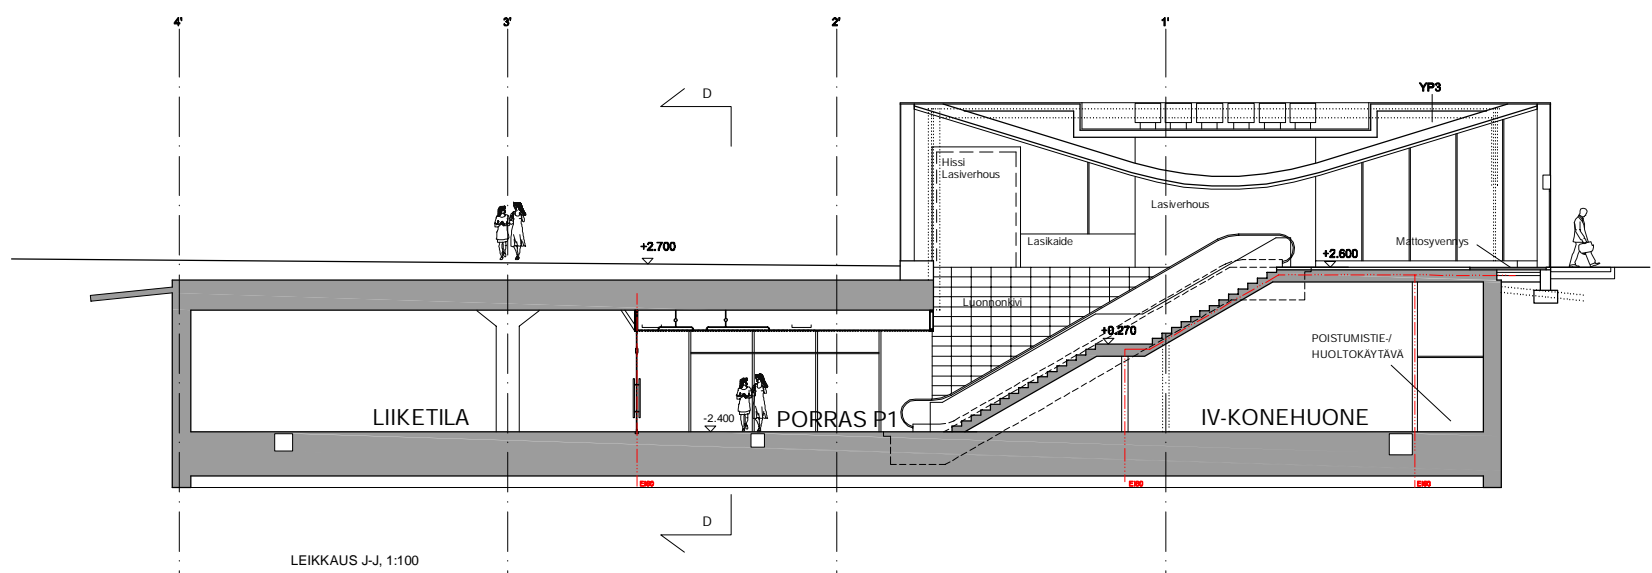

HAKANIEMEN METROASEMAN LIPPUHALLI
PERUSKORJAUS
LEIKKAUKSET D-D, F-F JA J-J
PES-ARKKITEHDIT
HANKESUUNNITELMA 30.04.2015