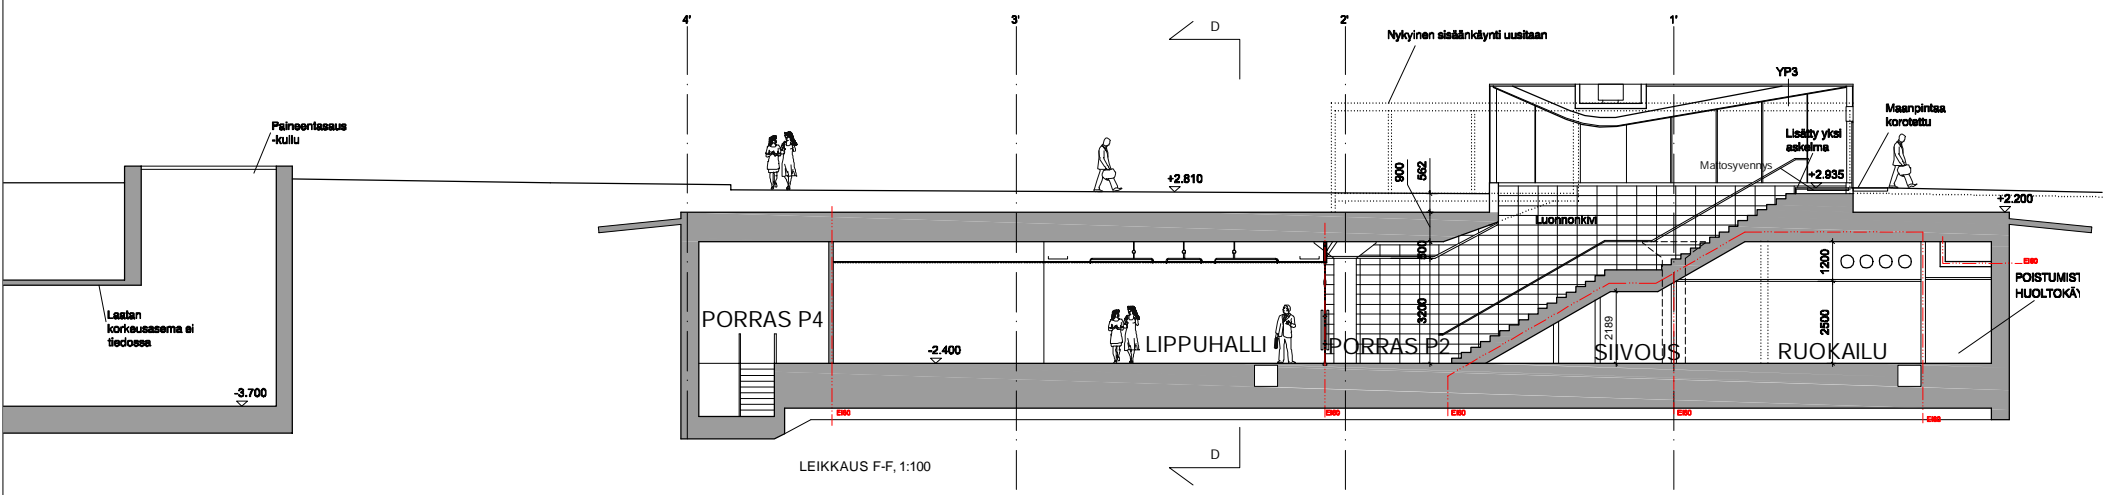

HAKANIEMEN METROASEMAN LIPPUHALLI
PERUSKORJAUS
LEIKKAUKSET D-D, F-F JA J-J
PES-ARKKITEHDIT
HANKESUUNNITELMA 30.04.2015