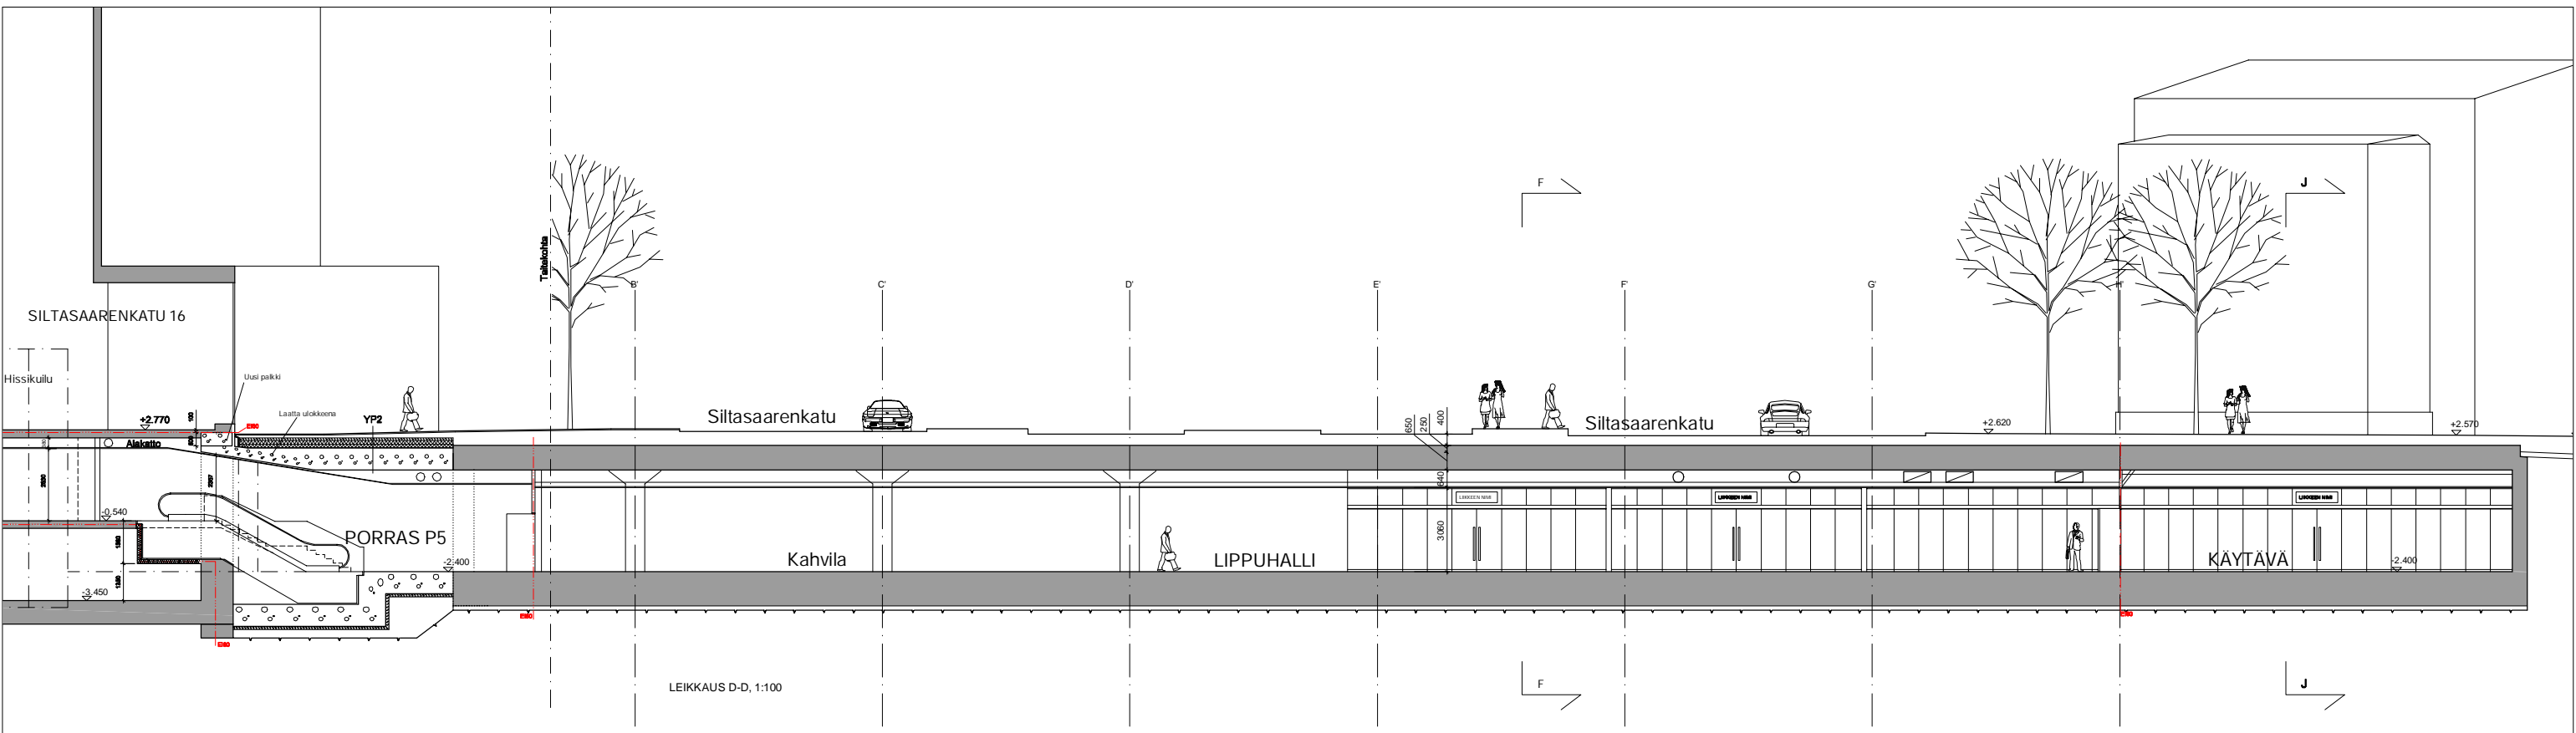

**HAKANIEMEN METROASEMAN LIPPUHALLI**  
 PERUSKORJAUS  
 ASEMAPIIRUSTUS  
 PES-ARKKITEHDIT  
 HANKESUUNNITELMA 30.04.2015

HKL

HSL

Liiketilat

Siltasaarenkatu 16

HAKANIEMEN METROASEMAN LIPPUHALLI

PERUSKORJAUS  
POHJAPIIRUSTUS, -1 KERROS  
PES-ARKKITEHDIT

HANKESUUNNITELMA 30.04.2015

**HAKANIEMEN METROASEMAN LIPPUHALLI**  
 PERUSKORJAUS  
 LEIKKAUKSET D-D, F-F JA J-J  
 PES-ARKKITEHDIT  
 HANKESUUNNITELMA 30.04.2015

renkату

Broholmsgatan