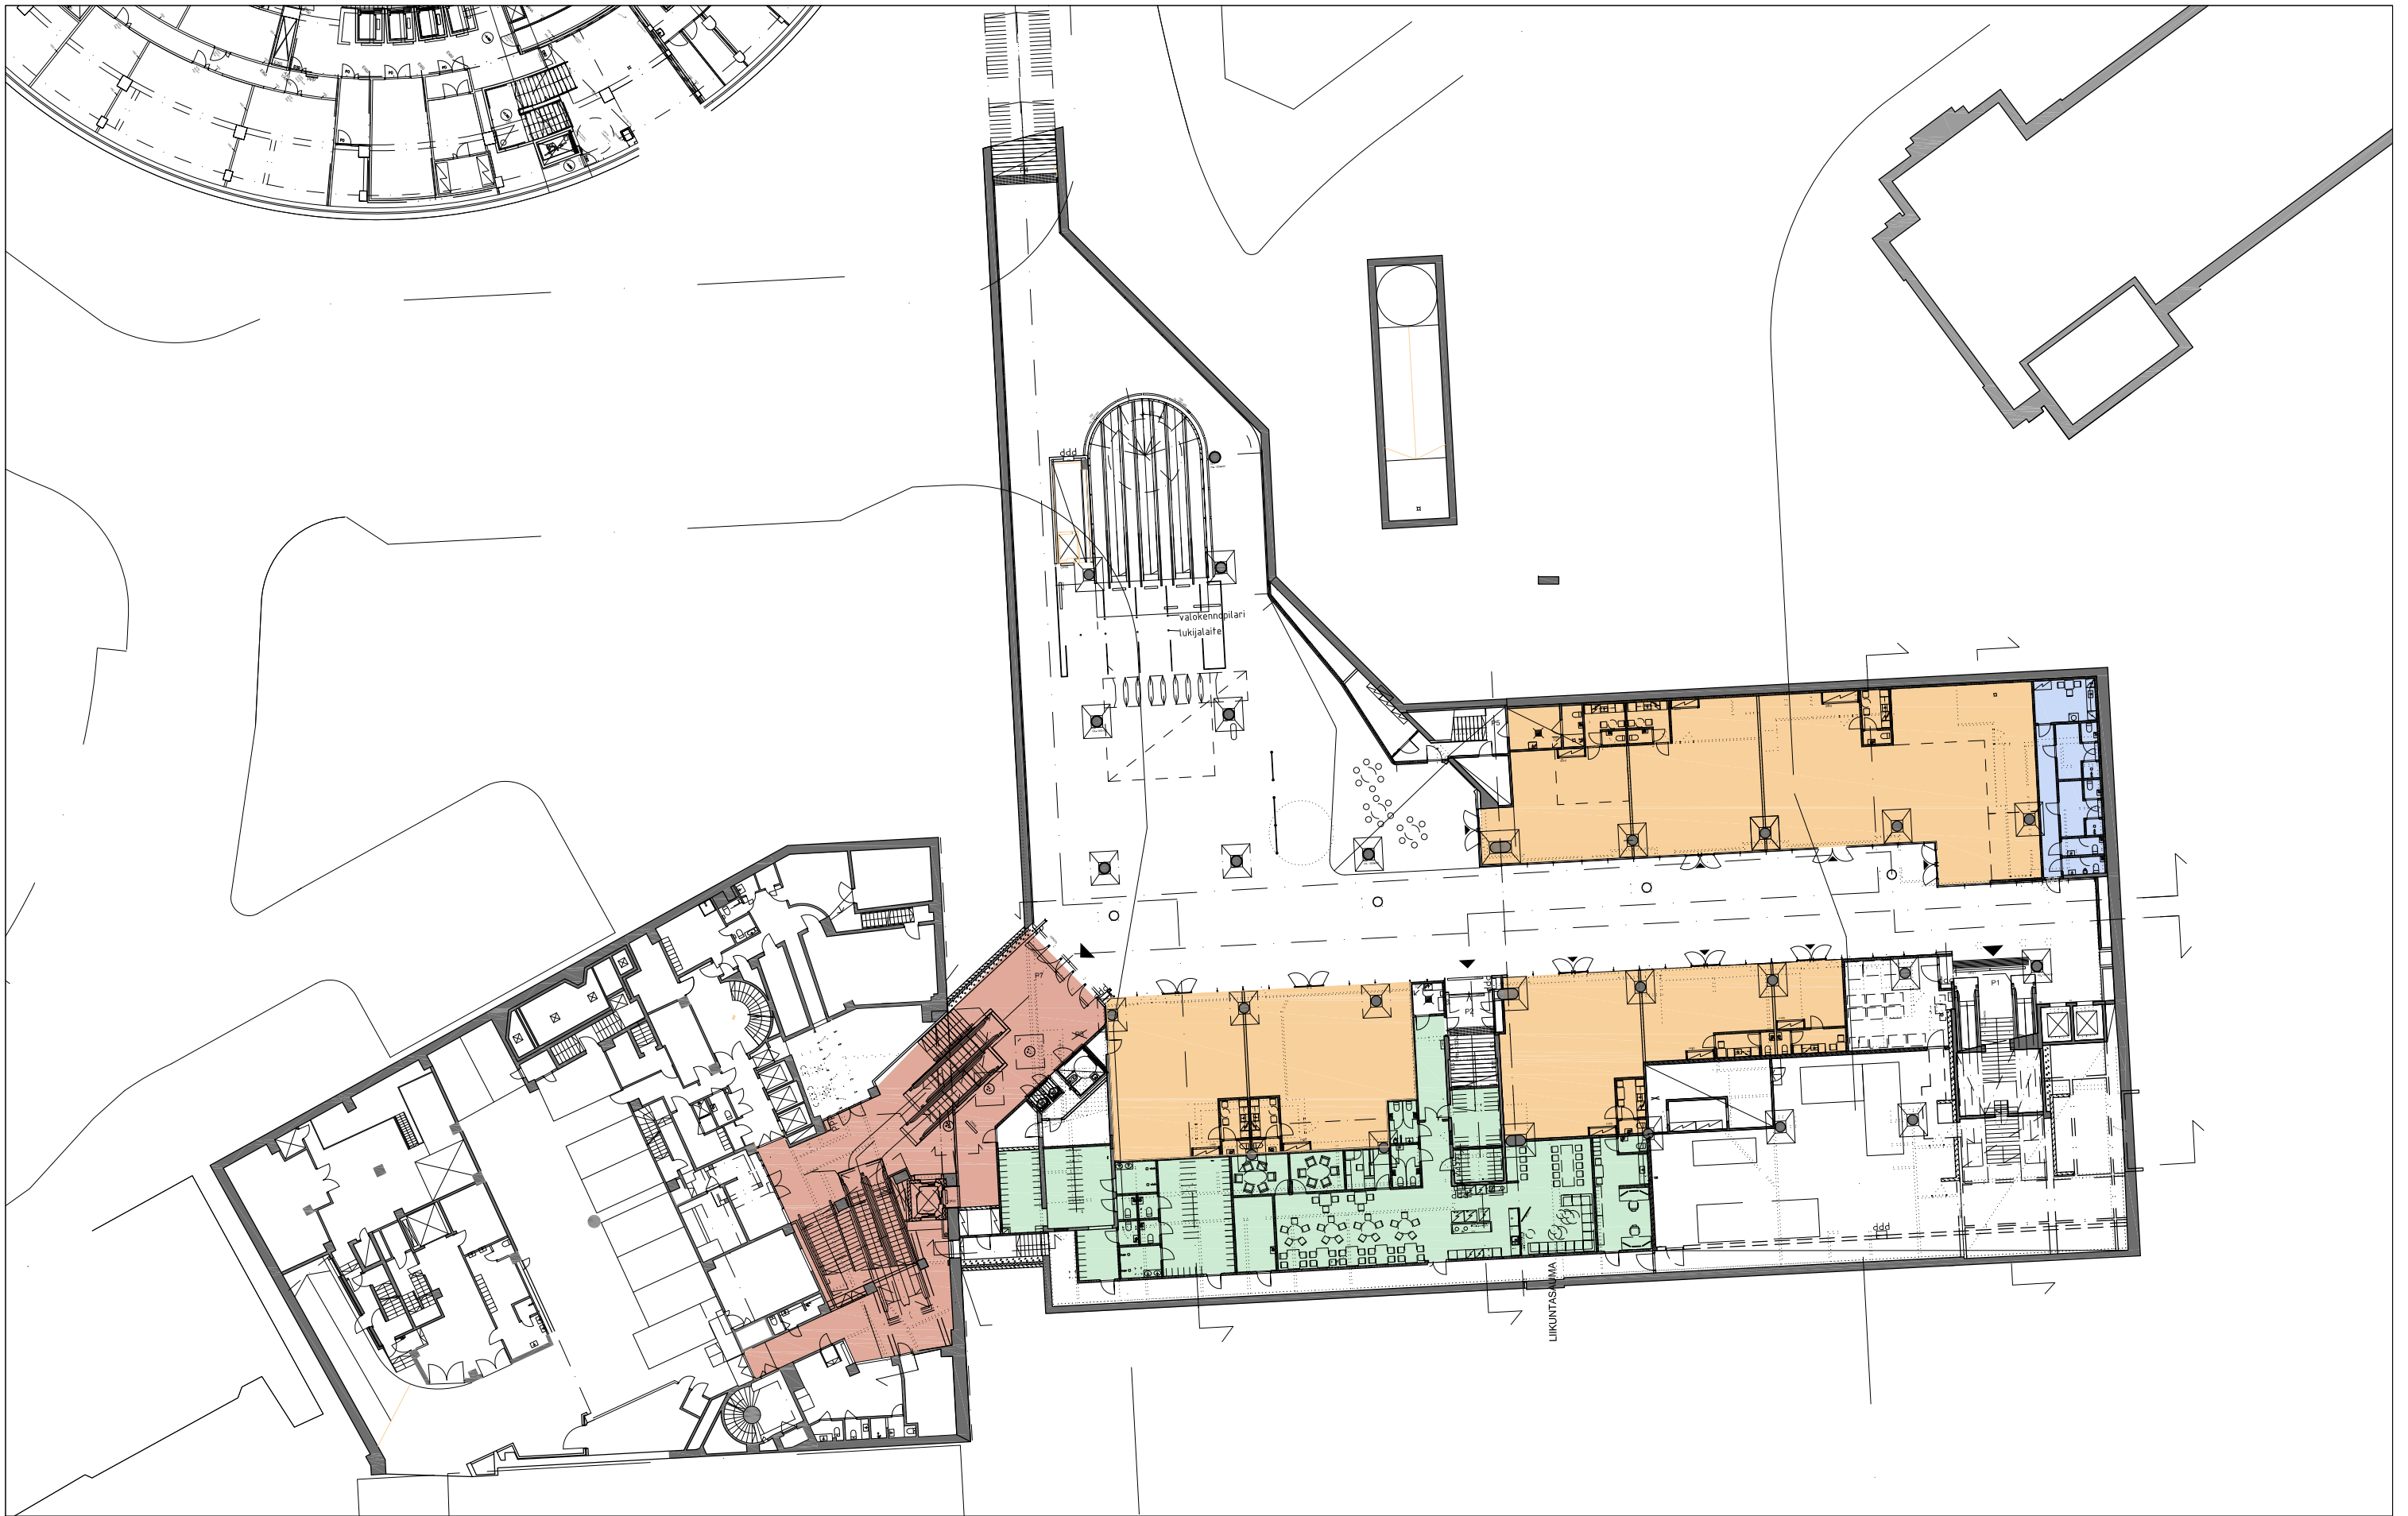

**HAKANIEMEN METROASEMAN LIPPUHALLI**  
 PERUSKORJAUS  
 ASEMAPIIRUSTUS  
 PES-ARKKITEHDIT  
 HANKESUUNNITELMA 30.04.2015

HKL

HSL

Liiketilat

Siltasaarenkatu 16

HAKANIEMEN METROASEMAN LIPPUHALLI

PERUSKORJAUS  
POHJAPIIRUSTUS, -1 KERROS  
PES-ARKKITEHDIT

HANKESUUNNITELMA 30.04.2015

**HAKANIEMEN METROASEMAN LIPPUHALLI**  
 PERUSKORJAUS  
 LEIKKAUKSET D-D, F-F JA J-J  
 PES-ARKKITEHDIT  
 HANKESUUNNITELMA 30.04.2015

renkату

Broholmsgatan