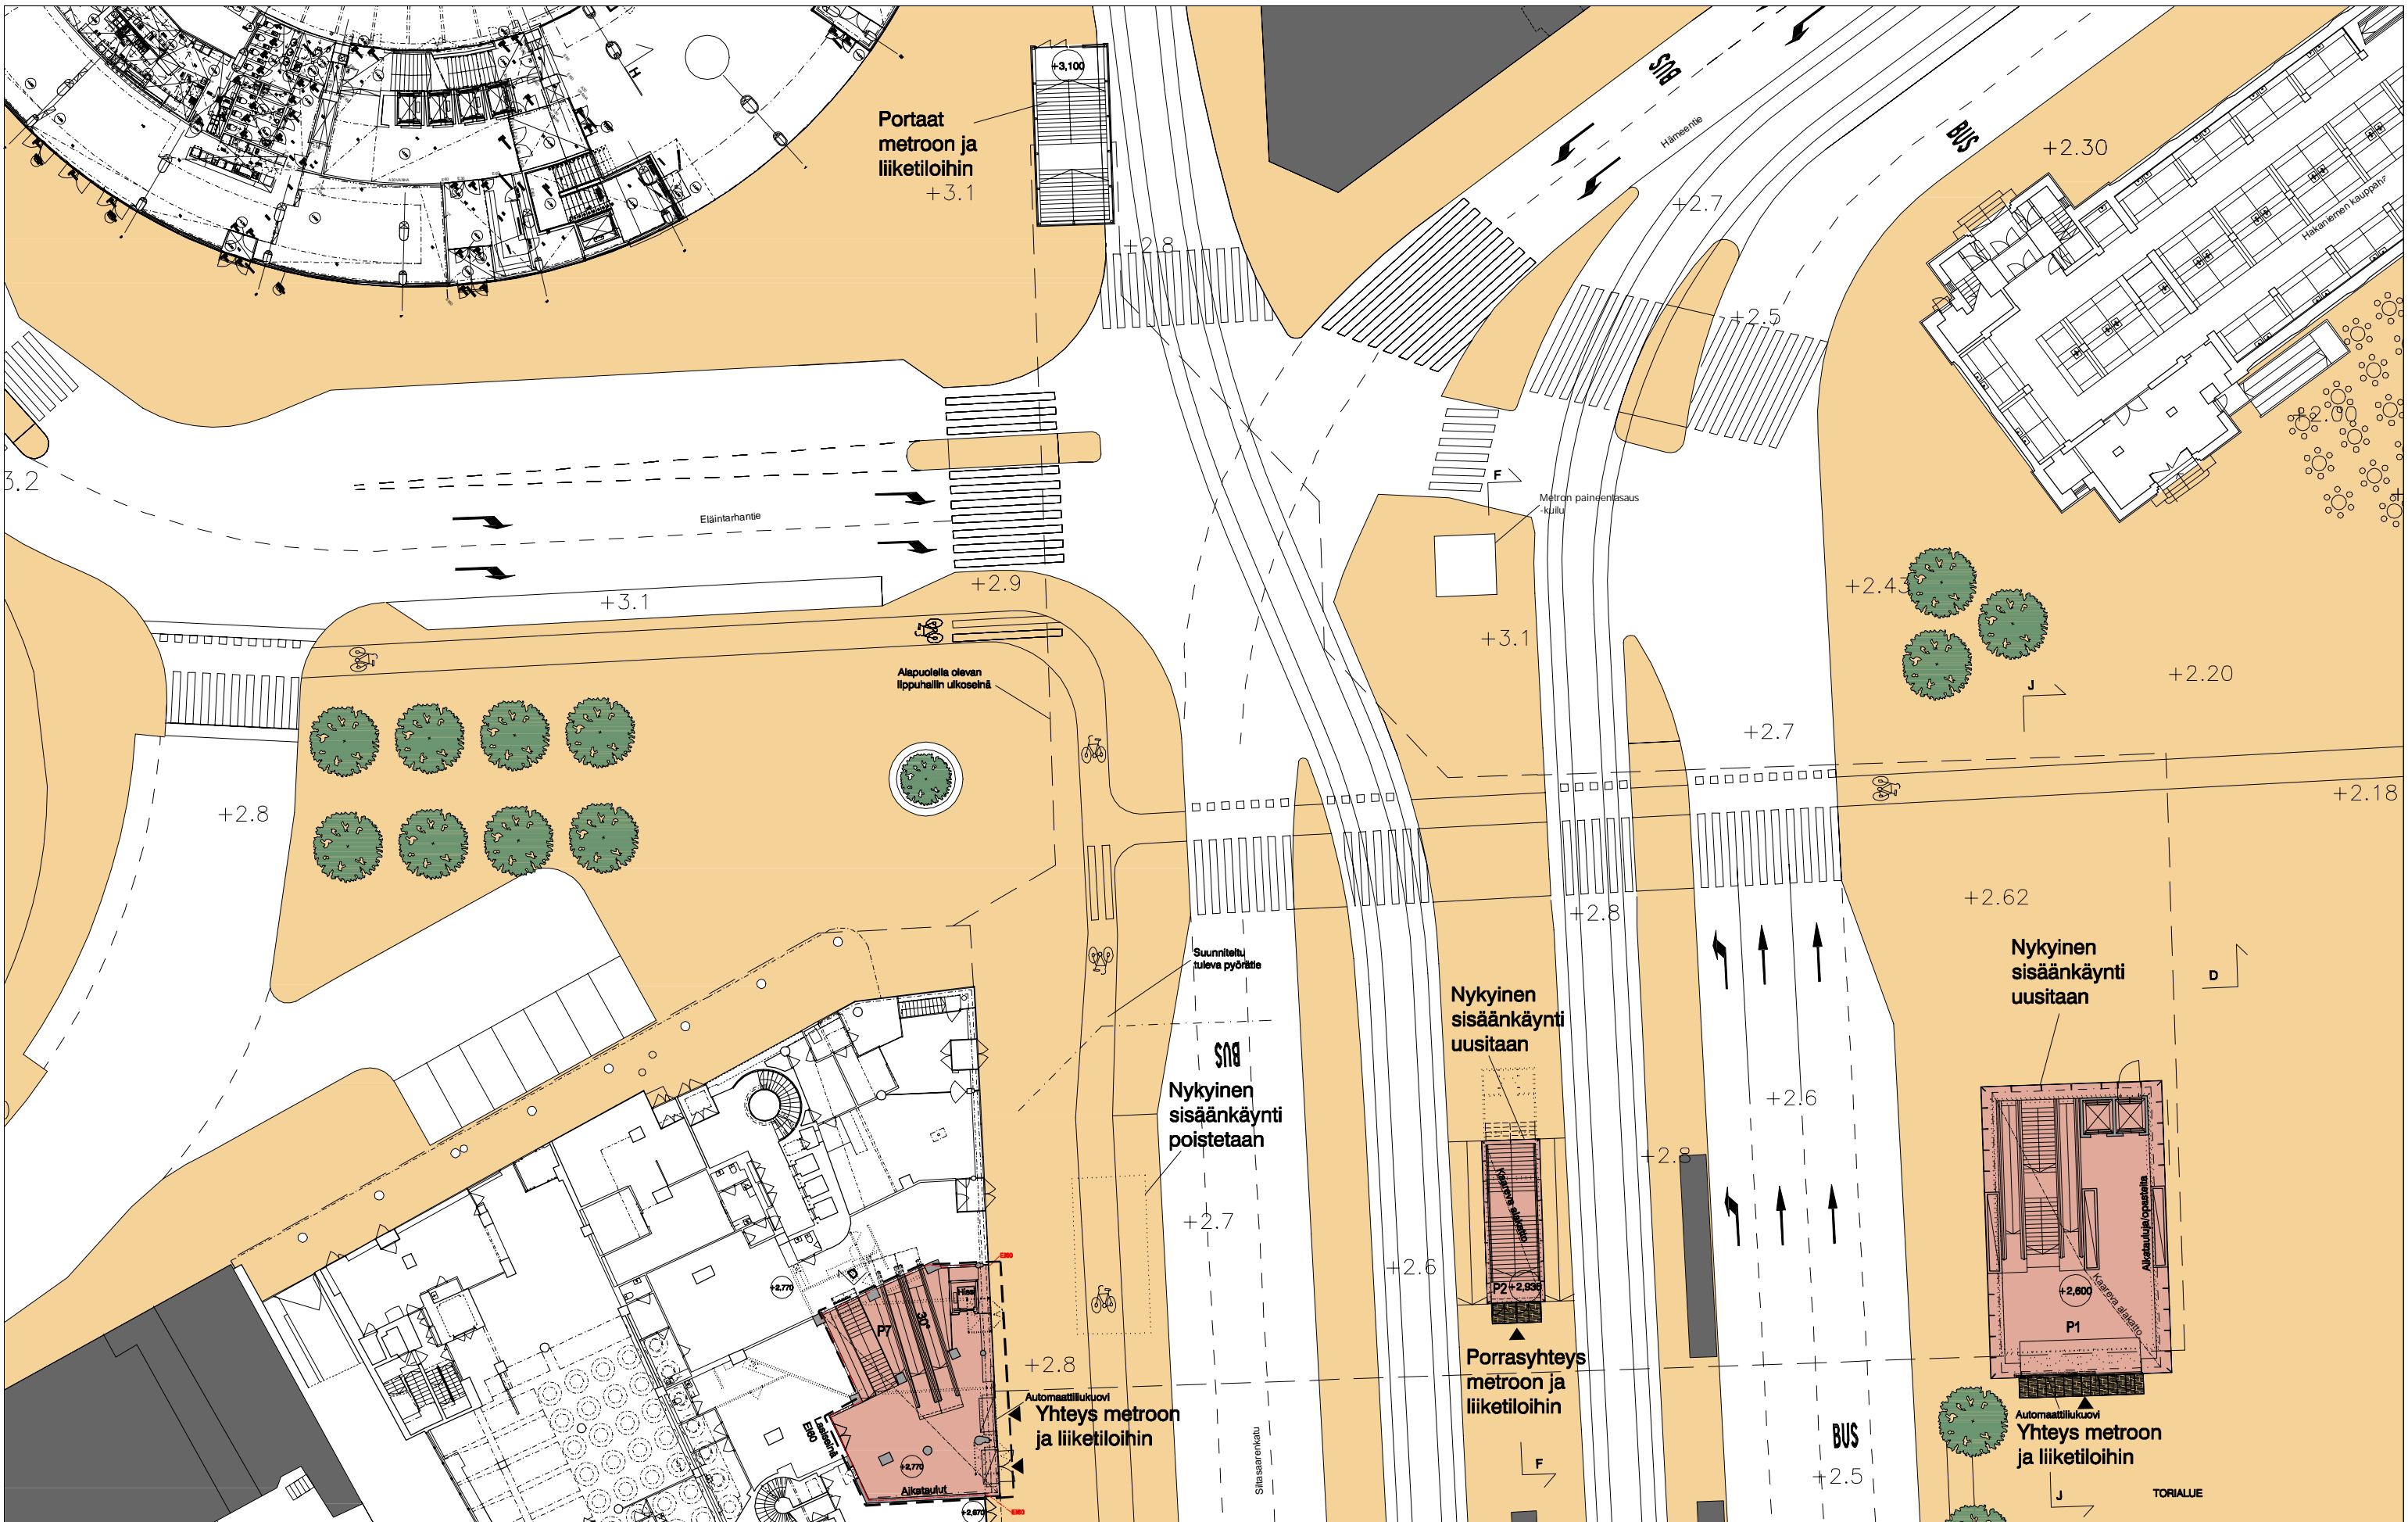

**HAKANIEMEN METROASEMAN LIPPUHALLI**  
 PERUSKORJAUS  
 ASEMAPIIRUSTUS  
 PES-ARKKITEHDIT  
 HANKESUUNNITELMA 30.04.2015

HKL

HSL

Liiketilat

Siltasaarenkatu 16

HAKANIEMEN METROASEMAN LIPPUHALLI

PERUSKORJAUS  
POHJAPIIRUSTUS, -1 KERROS  
PES-ARKKITEHDIT

HANKESUUNNITELMA 30.04.2015

**HAKANIEMEN METROASEMAN LIPPUHALLI**  
 PERUSKORJAUS  
 LEIKKAUKSET D-D, F-F JA J-J  
 PES-ARKKITEHDIT  
 HANKESUUNNITELMA 30.04.2015

renkату

Broholmsgatan