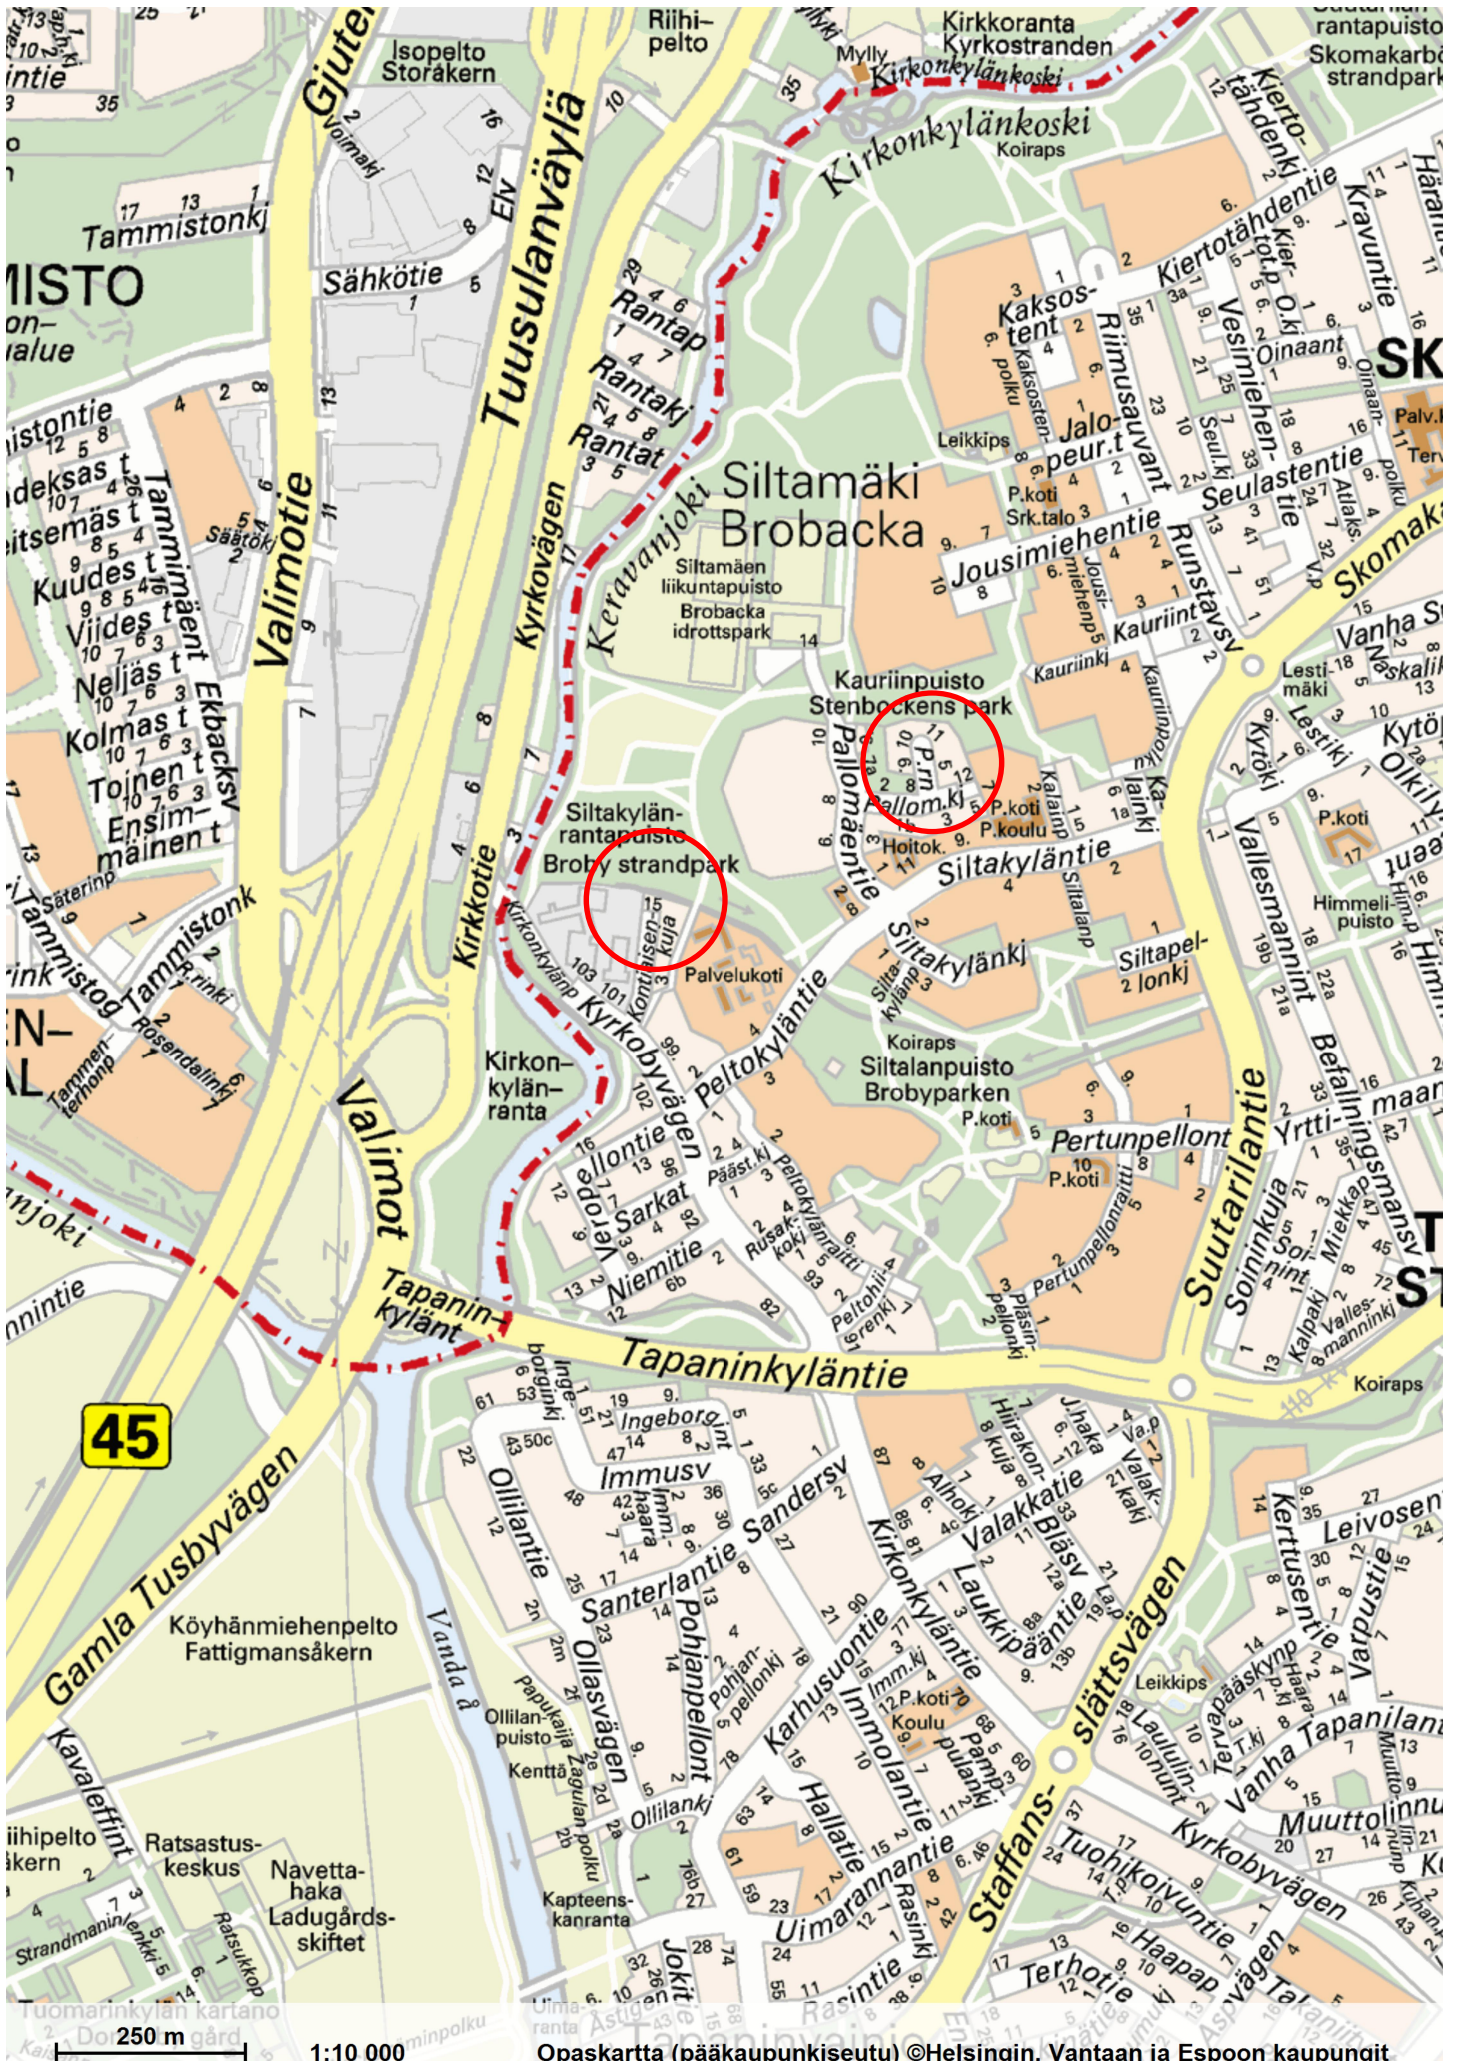

101

45

Oulunkylä

250 m 1:10 000

Opaskartta (pääkaupunkiseutu) ©Helsingin, Vantaan ja Espoon kaupungit  
OULUNKYLÄ Patola, tontti 28303/29, Hirsipadontie

# TUOMARINKYLÄ DOMARBY

250 m

1:10 000

Opaskartta (pääkaupunkiseutu) ©Helsingin, Vantaan ja Espoon kaupungit

TUOMARINKYLÄ Torpparinmäki, tontti 35170/3, Herastuomarintie 16

250 m

1:10 000

Opaskartta (pääkaupunkiseutu) ©Helsingin, Vantaan ja Espoon kaupungit

MALMI Pihlajamäki, tontit 38259/7-9, Ketokivenkaari 22, 24, 26

TAPANINKYLÄ, Tapanila, tontit 39234/23-25, Kanervavinkkeli 4, 6, 8 ja  
Tapulikaupunki, tontit 39340/13-15, Takalanrinne 3, 5, Takalanruusu 12

Opaskartta (pääkaupunkiseutu) ©Helsingin, Vantaan ja Espoon kaupungit  
SUUTARILA, Tapulikaupunki, tontti 40222/8, Henrik Forsiuksen tie 18  
SUURMETSÄ, Puistola, tontti 41041/11 Aurinkokuja 1a