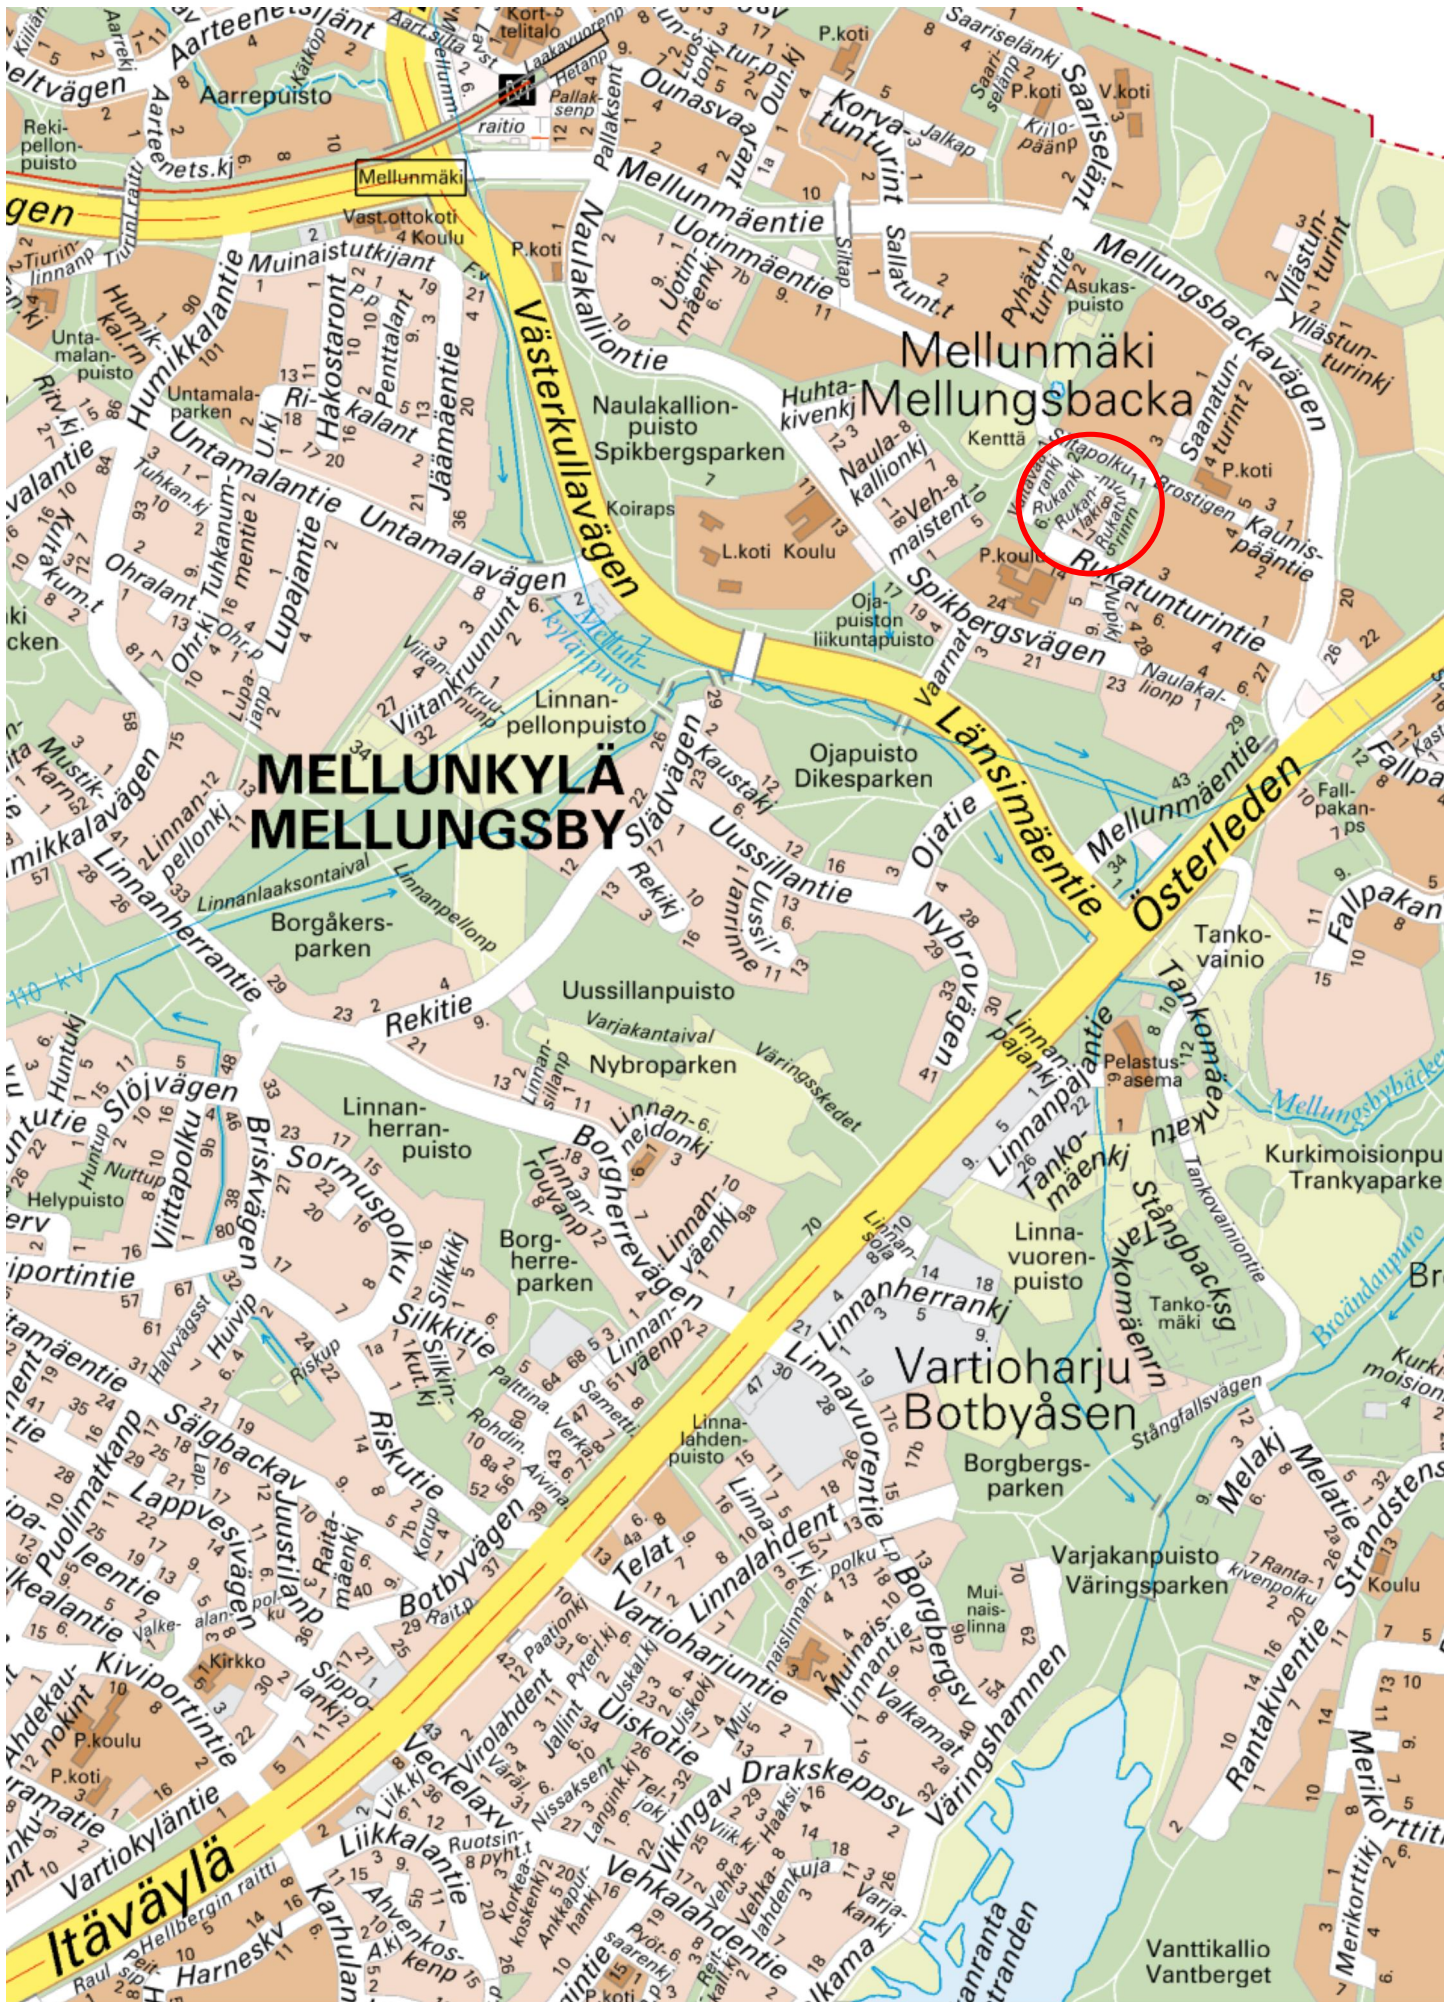

101

45

Oulunkylä

250 m 1:10 000

Opaskartta (pääkaupunkiseutu) ©Helsingin, Vantaan ja Espoon kaupungit  
OULUNKYLÄ Patola, tontti 28303/29, Hirsipadontie

# TUOMARINKYLÄ DOMARBY

250 m

1:10 000

Opaskartta (pääkaupunkiseutu) ©Helsingin, Vantaan ja Espoon kaupungit

TUOMARINKYLÄ Torpparinmäki, tontti 35170/3, Herastuomarintie 16

250 m

1:10 000

Opaskartta (pääkaupunkiseutu) ©Helsingin, Vantaan ja Espoon kaupungit

MALMI Pihlajamäki, tontit 38259/7-9, Ketokivenkaari 22, 24, 26

TAPANINKYLÄ, Tapanila, tontit 39234/23-25, Kanervavinkkeli 4, 6, 8 ja  
Tapulikaupunki, tontit 39340/13-15, Takalanrinne 3, 5, Takalanruusu 12

Opaskartta (pääkaupunkiseutu) ©Helsingin, Vantaan ja Espoon kaupungit  
SUUTARILA, Tapulikaupunki, tontti 40222/8, Henrik Forsiuksen tie 18  
SUURMETSÄ, Puistola, tontti 41041/11 Aurinkokuja 1a