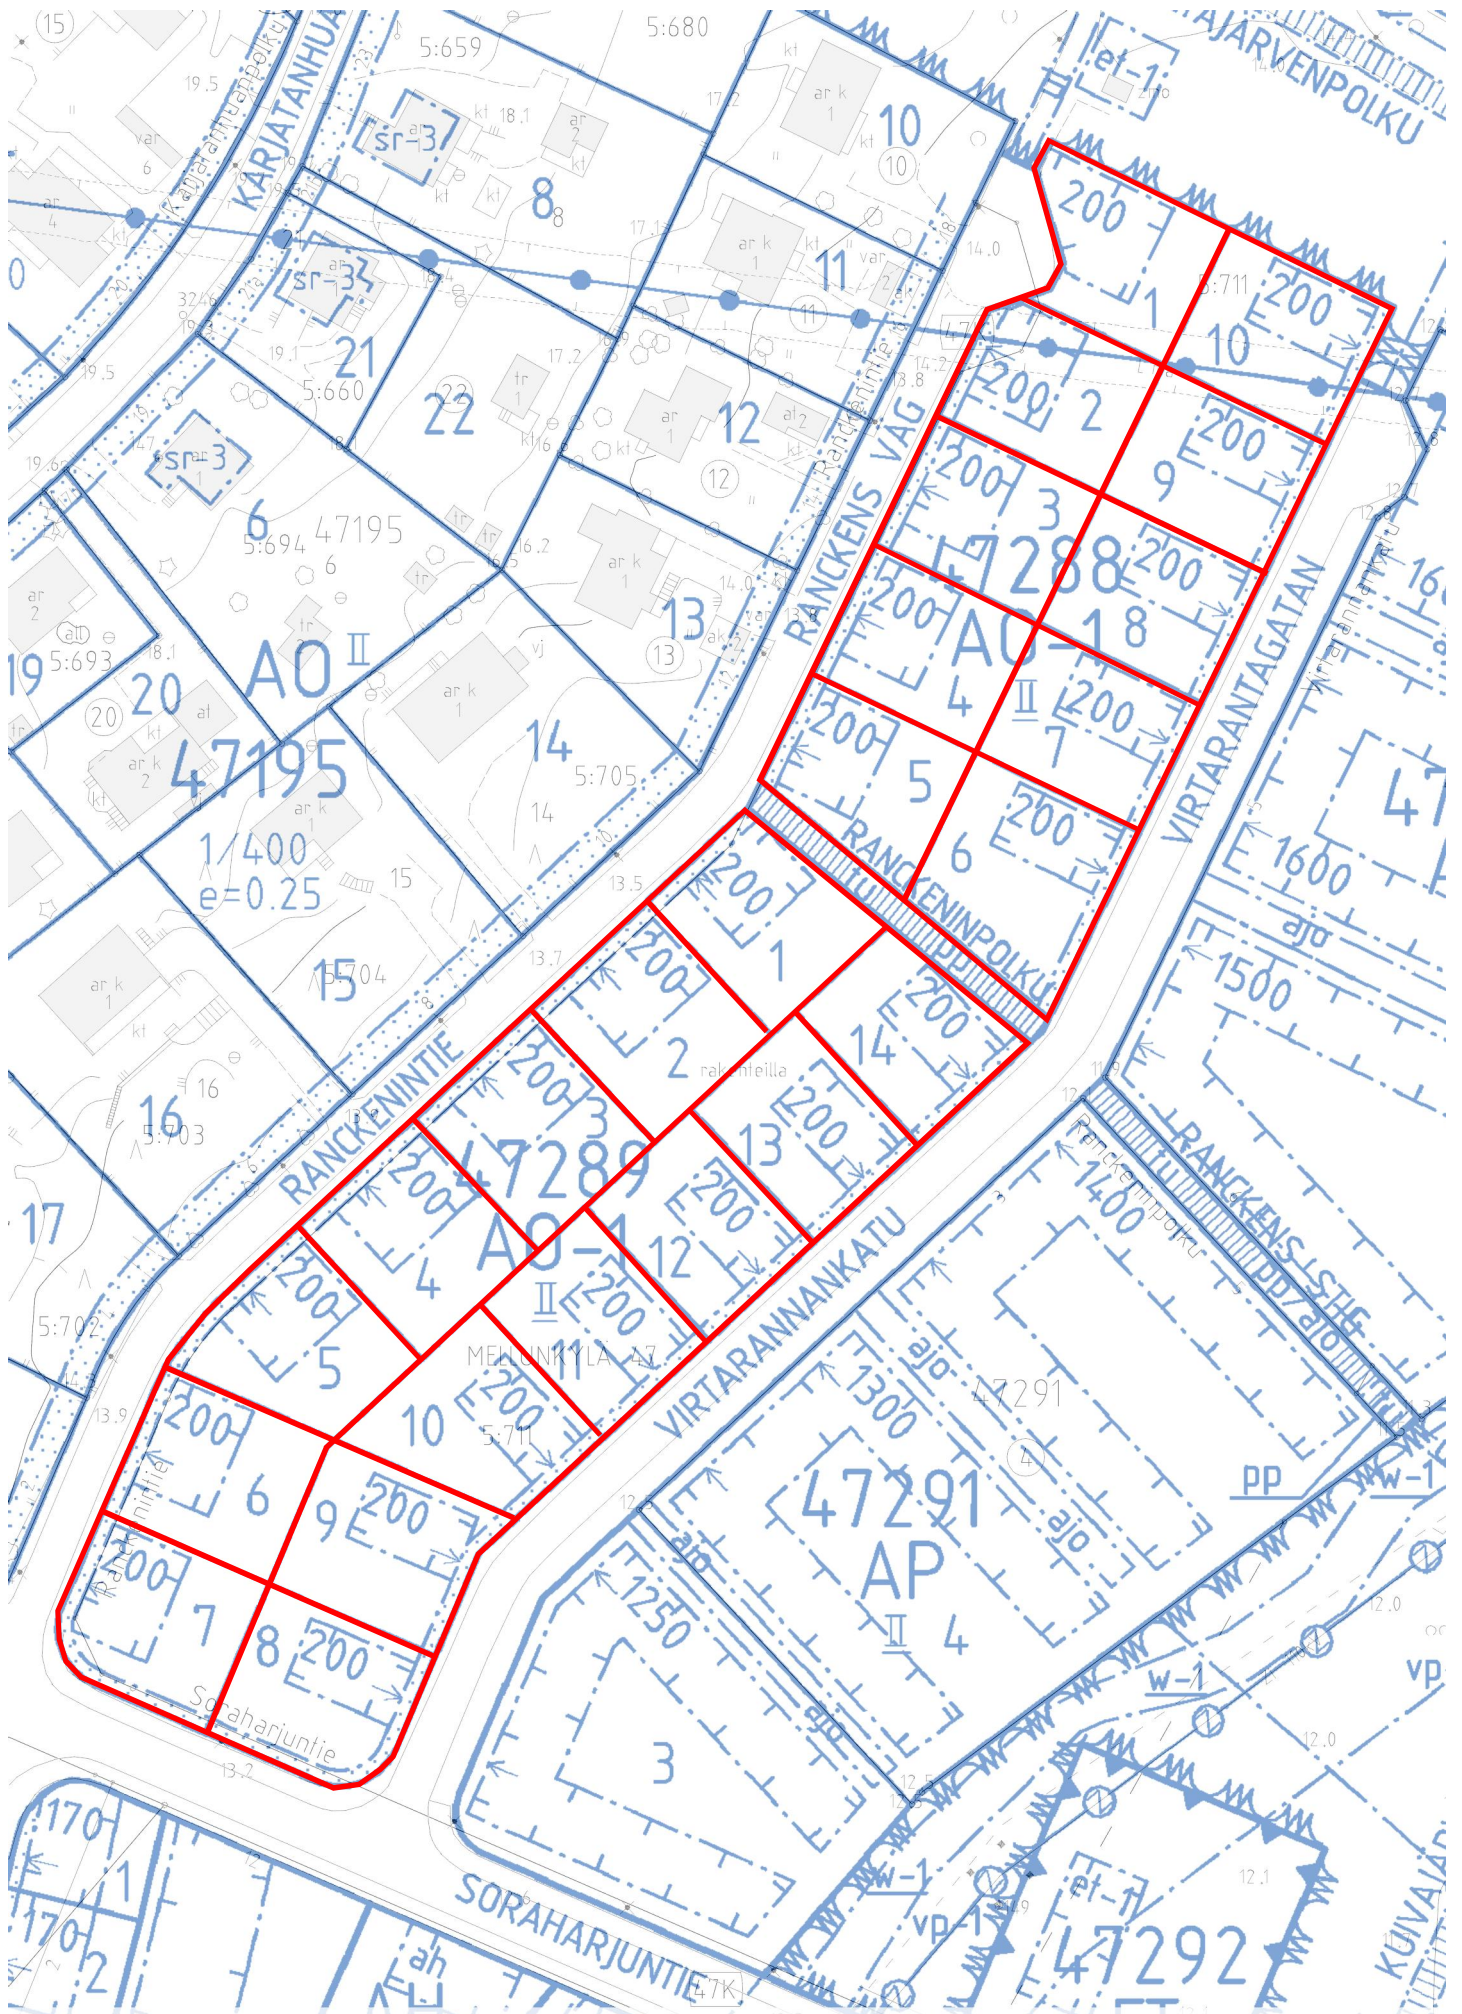

20 m 1:1 000

MELLUNKYLÄ, Kontula
Tontit 47288/1-10 ja 47289/1-14

Kantakartta, Ajantasa-aseமாகাava ©Helsingin kaupunki

Ranckenintie 1, 3, 5, 7, 9, 11, 13, 15, 17, 19, 21 ja 23
Virtarannankatu 4, 6, 8, 10, 12, 14, 16, 18, 20, 22 ja 24
Soraharjuntie 27

21.4.2015