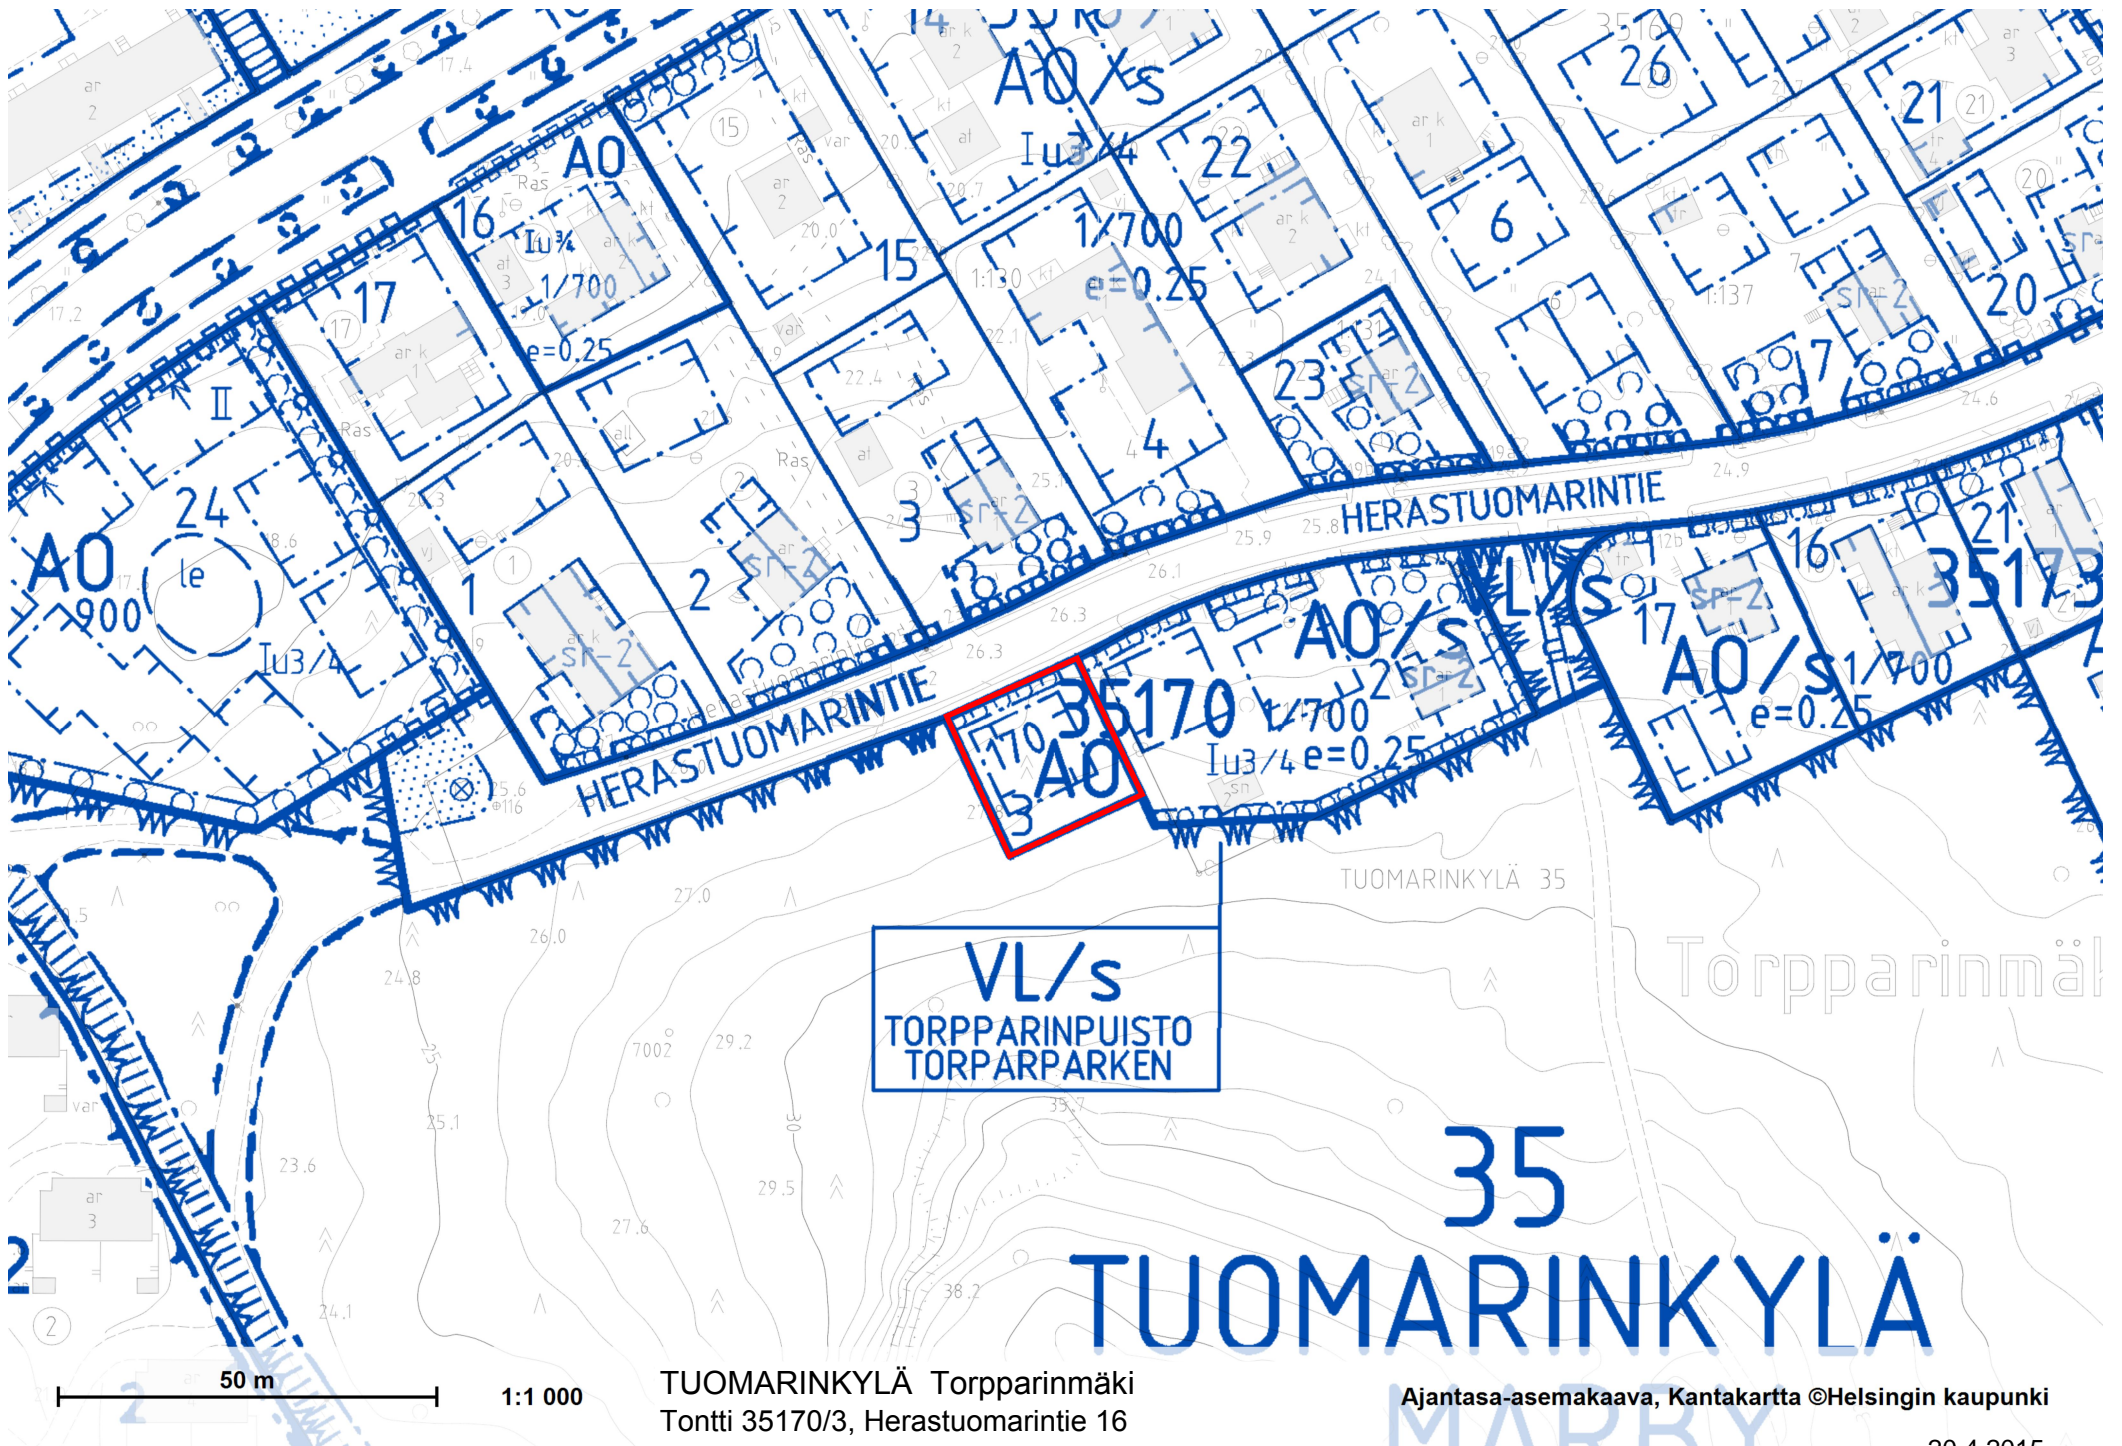

50 m

1:1 000

OULUNKYLÄ Patola, tontti 28303/29, Hirsipadantie

Ajantasa-asemakaava, Kantakartta ©Helsingin kaupunki

20.4.2015

VL/s  
TORPPARINPUISTO  
TORPARPARKEN

# 35 TUOMARINKYLÄ

TUOMARINKYLÄ Torpparinmäki  
Tontti 35170/3, Herastuomarintie 16

Ajantasa-asemakaava, Kantakartta ©Helsingin kaupunki

20.4.2015

20 m

1:1 000

MALMI Pihlajamäki

Ajantasa-asemakaava, Kantakartta ©Helsingin kaupunki

Tontit 38259/7-9, Ketokivenkaari

20.4.2015

1:1 000 TAPANINKYLÄ Tapanila  
 Tontit 39234/23-25, Kanervavinkkeli

Ajantasa-asemakaava, Kantakartta ©Helsingin kaupunki

20.4.2015

1:1 000 SUUTARILA Siltämäki, tontti 40094/30, Pallomäenkuja 10 Ajantasa-asemakaava, Kantakartta ©Helsingin kaupunki

20 m

1:1 000

Ajantasa-asemakaava, Kantakartta ©Helsingin kaupunki

SUUTARILA Tapuli-kaupunki, tontti 40222/8, Henrik Forsiuksen tie 18

20.4.2015

20 m

1:1 000

SUURMETSÄ Puistola