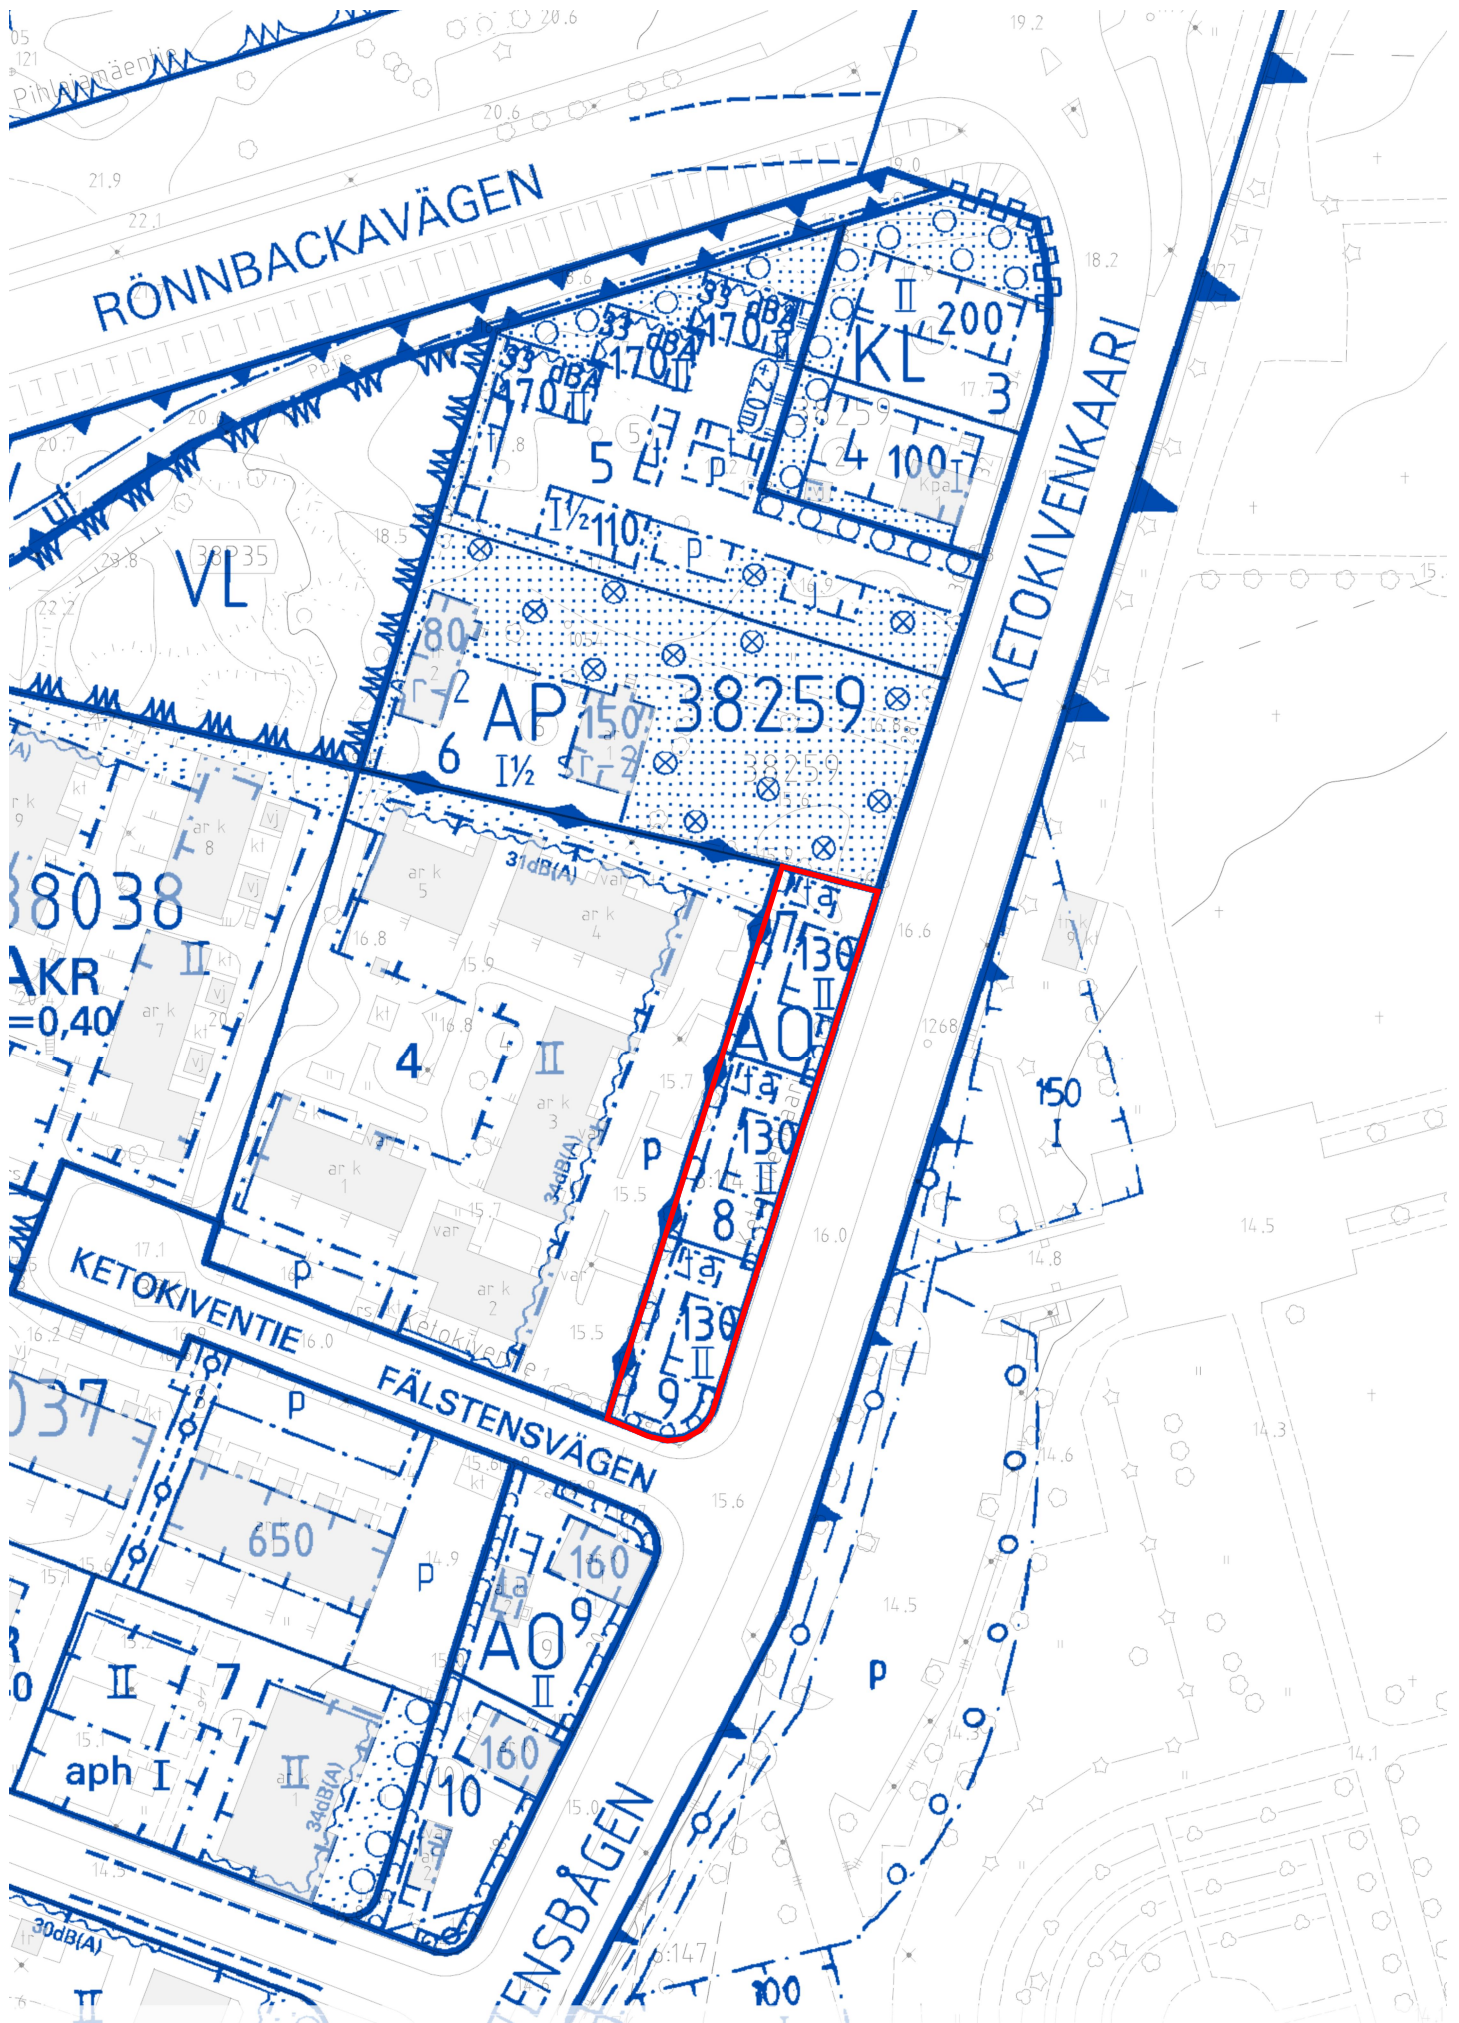

50 m

1:1 000

OULUNKYLÄ Patola, tontti 28303/29, Hirsipadantie

Ajantasa-asemakaava, Kantakartta ©Helsingin kaupunki

20.4.2015

VL/s  
TORPPARINPUISTO  
TORPARPARKEN

# 35 TUOMARINKYLÄ

TUOMARINKYLÄ Torpparinmäki  
Tontti 35170/3, Herastuomarintie 16

Ajantasa-asemakaava, Kantakartta ©Helsingin kaupunki

20.4.2015

20 m

1:1 000

MALMI Pihlajamäki

Ajantasa-asemakaava, Kantakartta ©Helsingin kaupunki

20 m

1:1 000

Ajantasa-asemakaava, Kantakartta ©Helsingin kaupunki

SUUTARILA Tapuli-kaupunki, tontti 40222/8, Henrik Forsiuksen tie 18

20.4.2015

20 m

1:1 000

SUURMETSÄ Puistola

20 m 1:1 000

MELLUNKYLÄ, Kontula  
Tontit 47288/1-10 ja 47289/1-14

Kantakartta, Ajantasa-aseமாகাava ©Helsingin kaupunki

Ranckenintie 1, 3, 5, 7, 9, 11, 13, 15, 17, 19, 21 ja 23  
Virtarannankatu 4, 6, 8, 10, 12, 14, 16, 18, 20, 22 ja 24  
Soraharjuntie 27