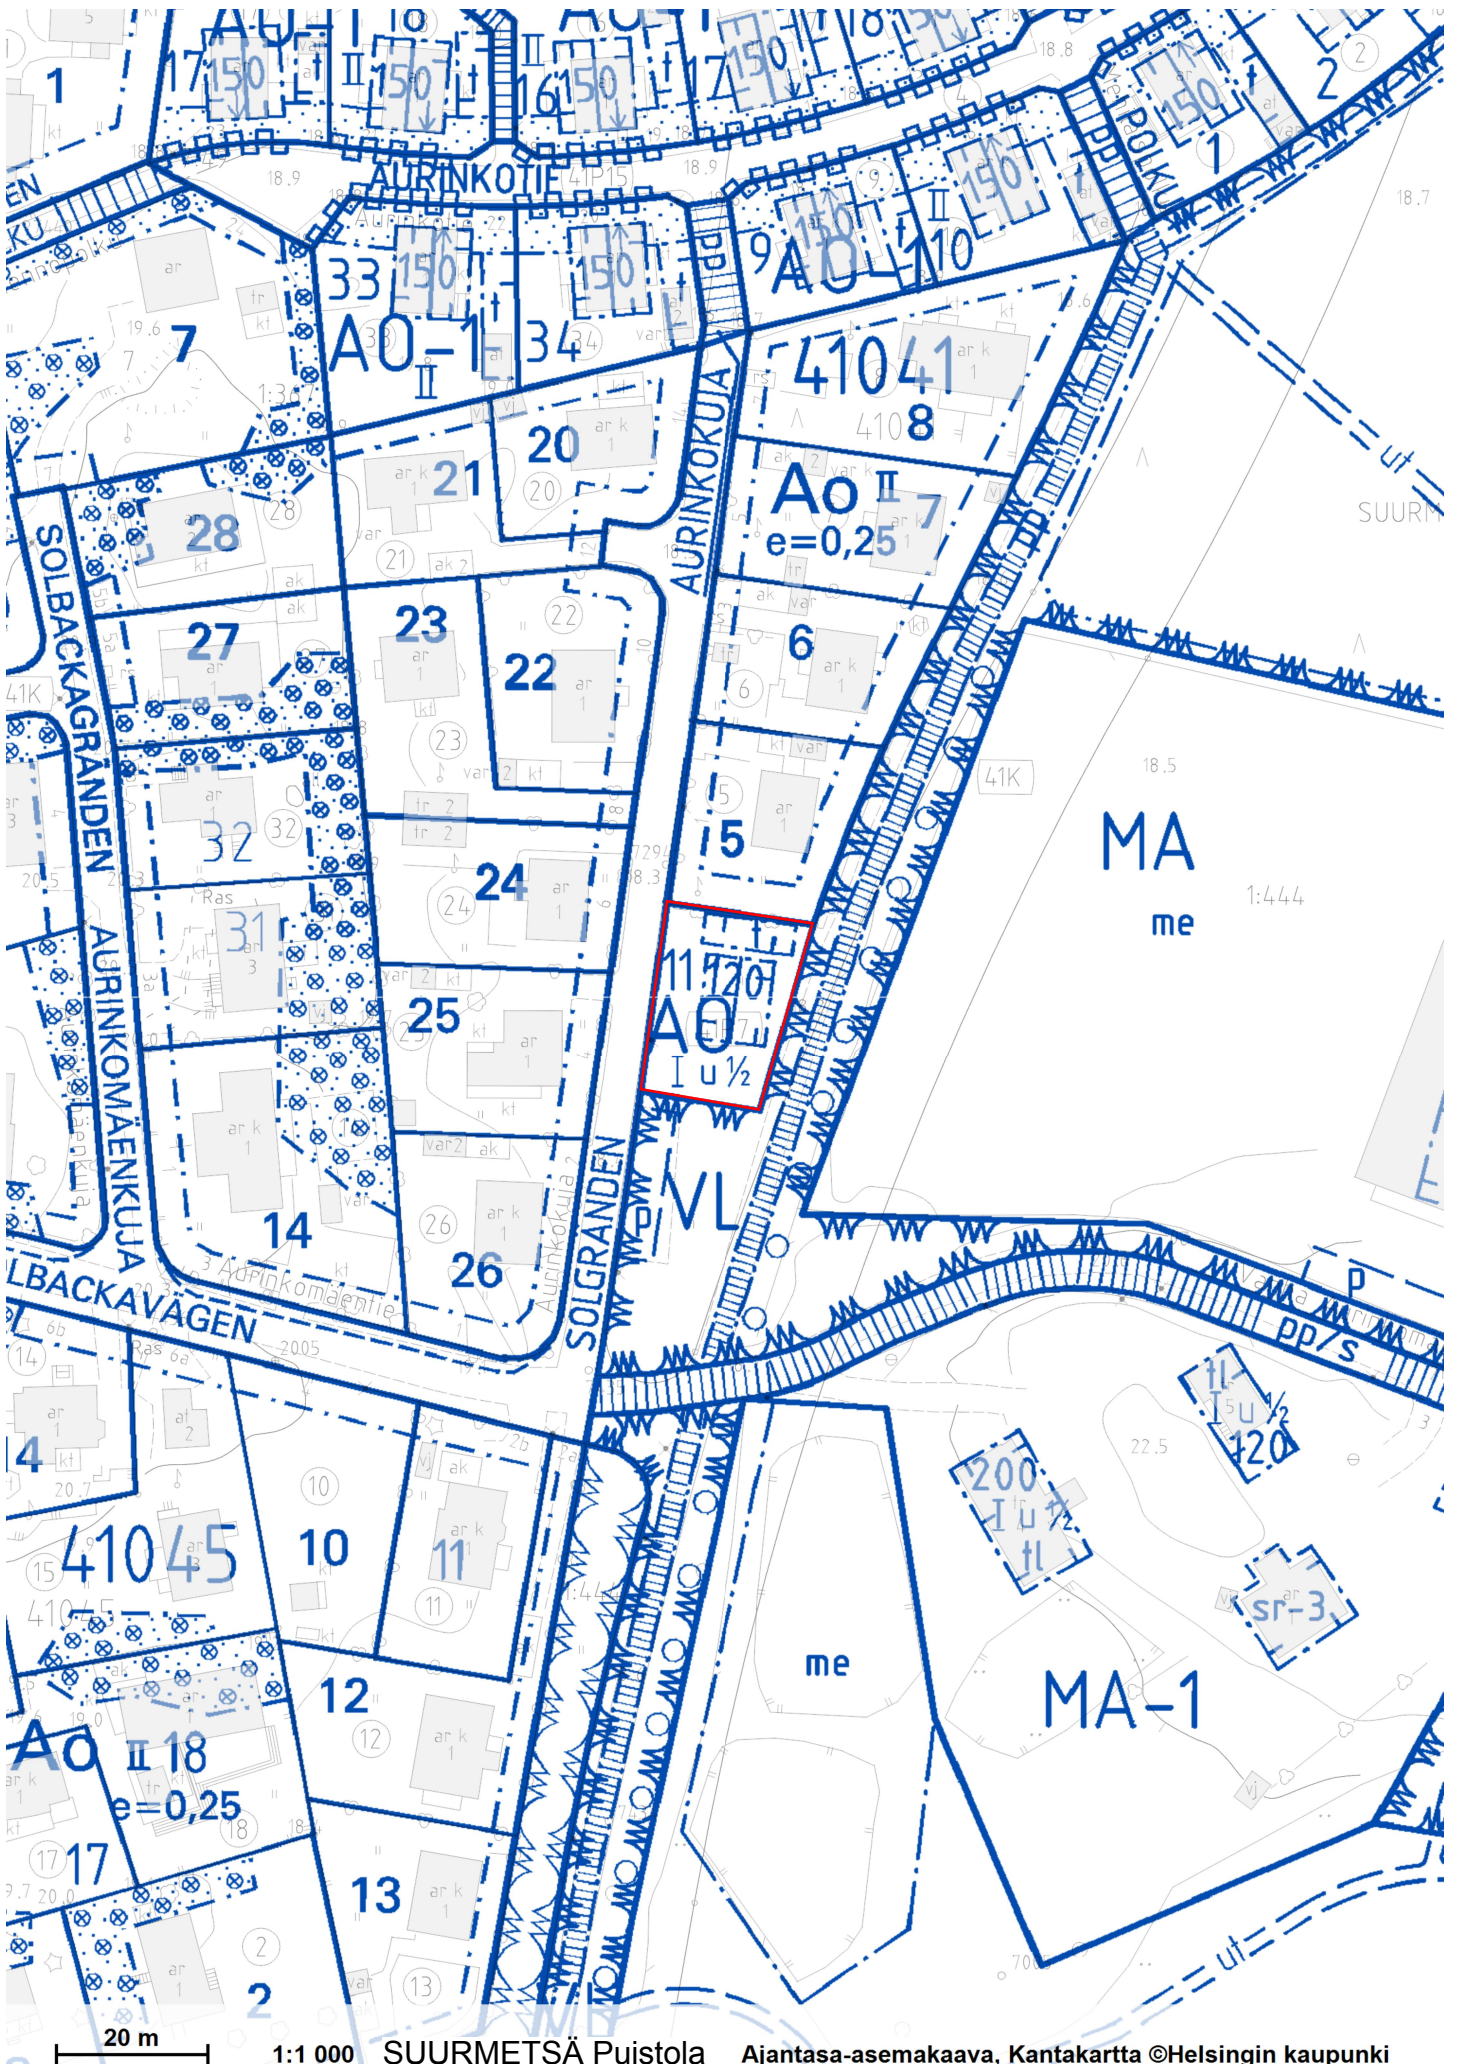

50 m

1:1 000

OULUNKYLÄ Patola, tontti 28303/29, Hirsipadantie

Ajantasa-asemakaava, Kantakartta ©Helsingin kaupunki

20.4.2015

VL/s  
TORPPARINPUISTO  
TORPARPARKEN

# 35 TUOMARINKYLÄ

TUOMARINKYLÄ Torpparinmäki  
Tontti 35170/3, Herastuomarintie 16

Ajantasa-asemakaava, Kantakartta ©Helsingin kaupunki

20.4.2015

20 m

1:1 000

MALMI Pihlajamäki

Ajantasa-asemakaava, Kantakartta ©Helsingin kaupunki

20 m

1:1 000

Ajantasa-asemakaava, Kantakartta ©Helsingin kaupunki

SUUTARILA Tapuli-kaupunki, tontti 40222/8, Henrik Forsiuksen tie 18

20.4.2015

20 m

1:1 000

SUURMETSÄ Puistola

Ajantasa-asemakaava, Kantakartta ©Helsingin kaupunki

Tontti 41041, Aurinkokujat 1a

20.4.2015

20 m

1:1 000 MELLUNKYLÄ, Vesala  
Tontti 47042/8, Kilpolantie 8

Ajantasa-asetmakaava, Kantakartta ©Helsingin kaupunki  
21.4.2015