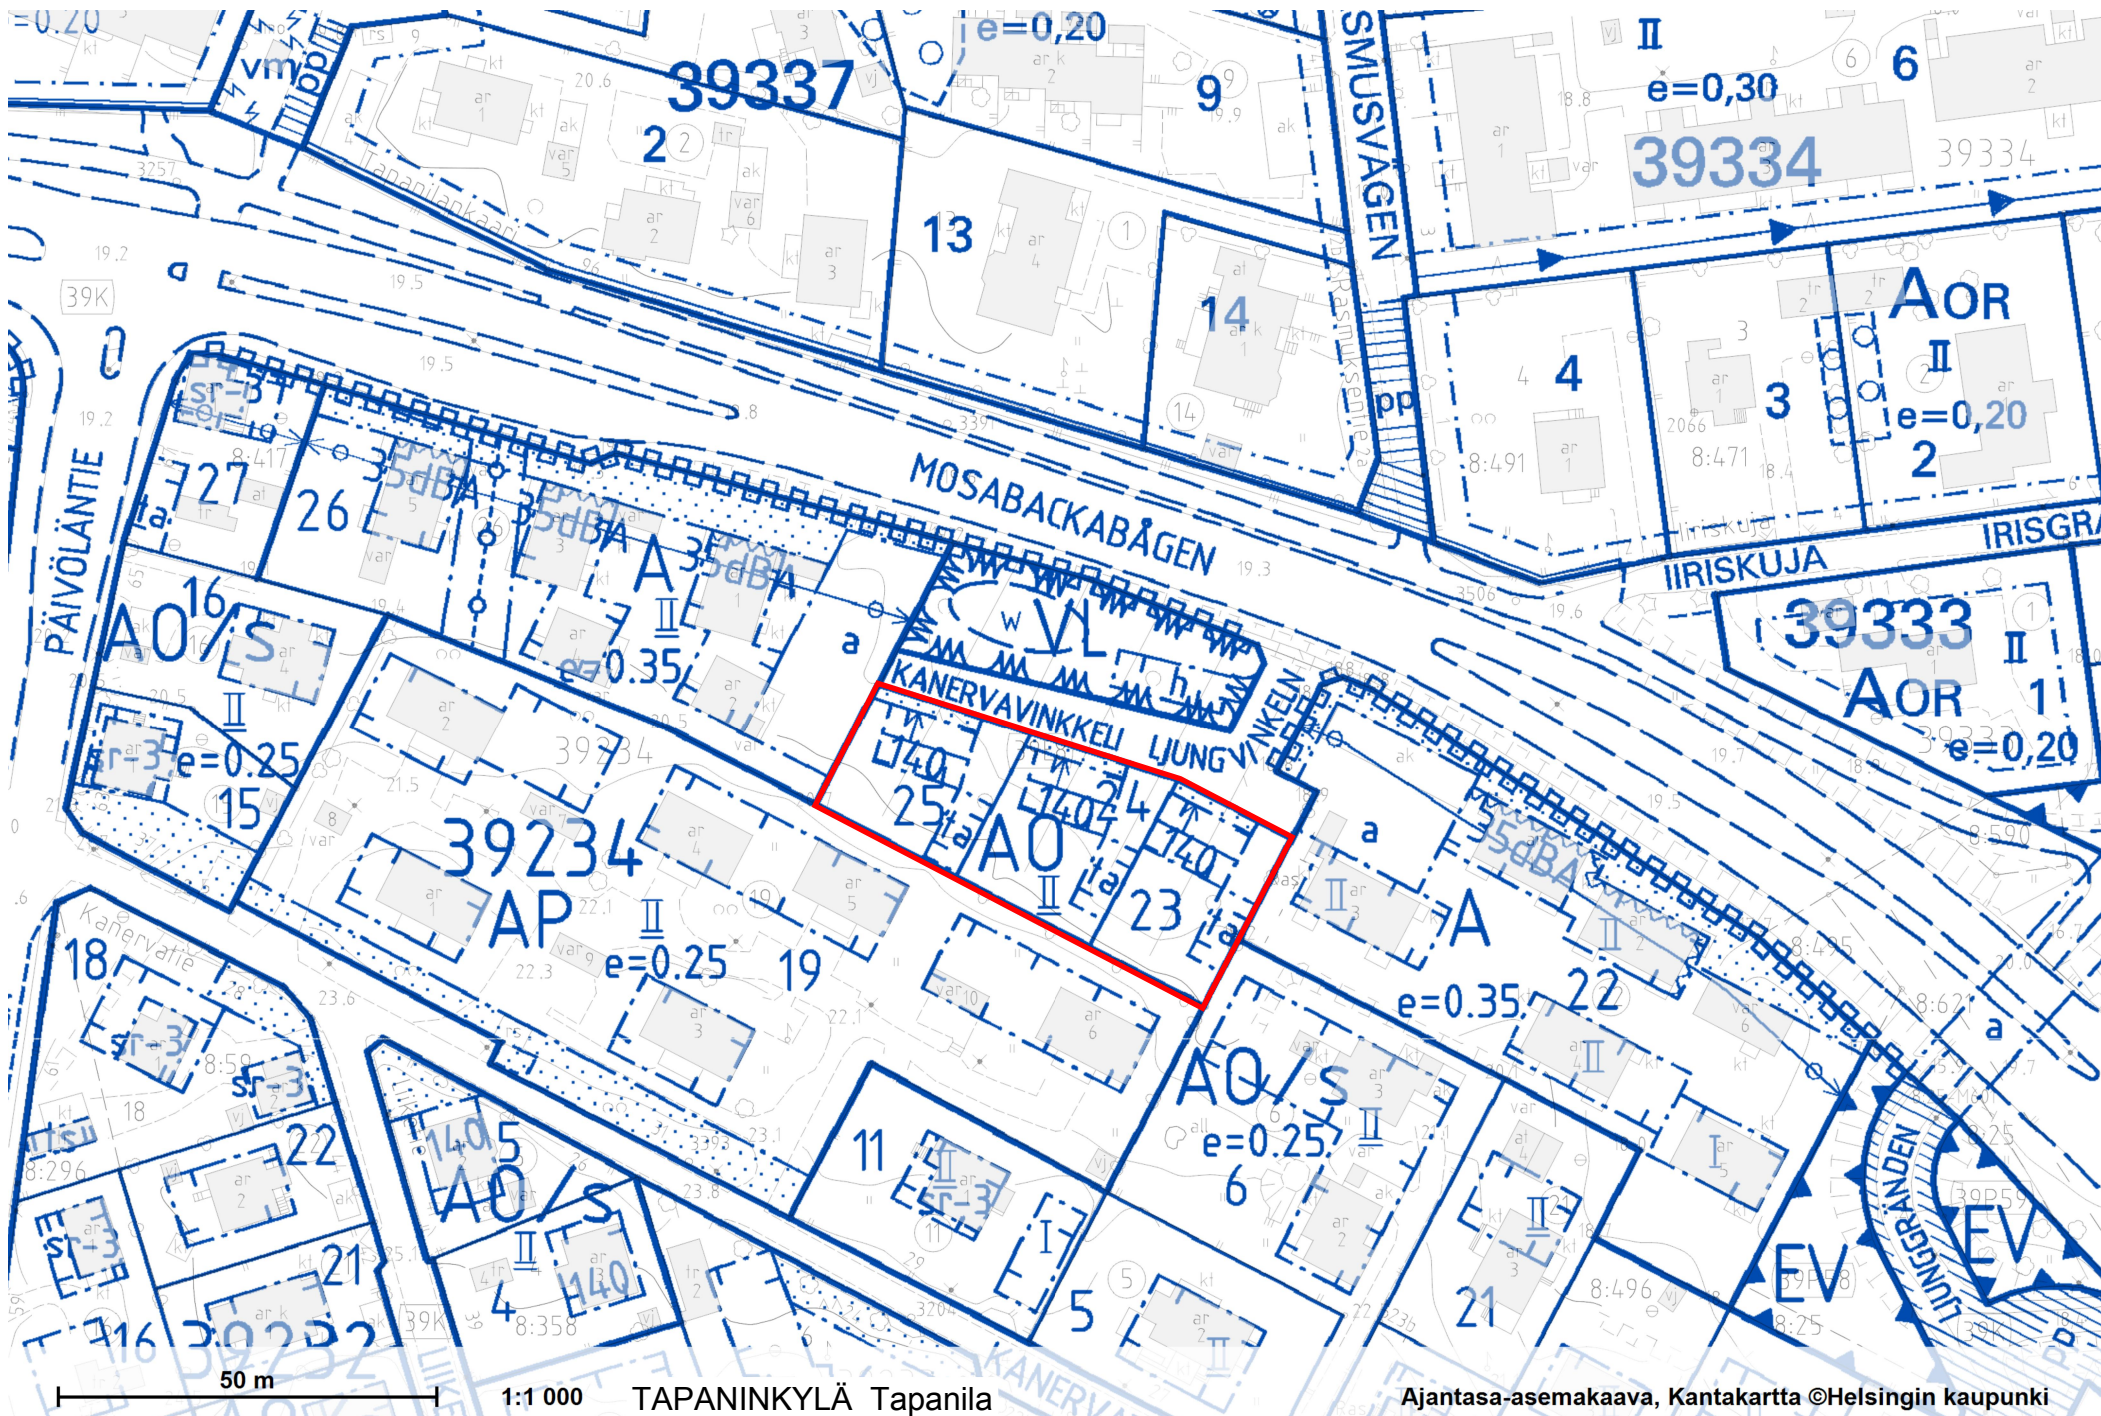

1:1 000 TAPANINKYLÄ Tapanila
Tontit 39234/23-25, Kanervavinkkeli

Ajantasa-asemakaava, Kantakartta ©Helsingin kaupunki

20.4.2015