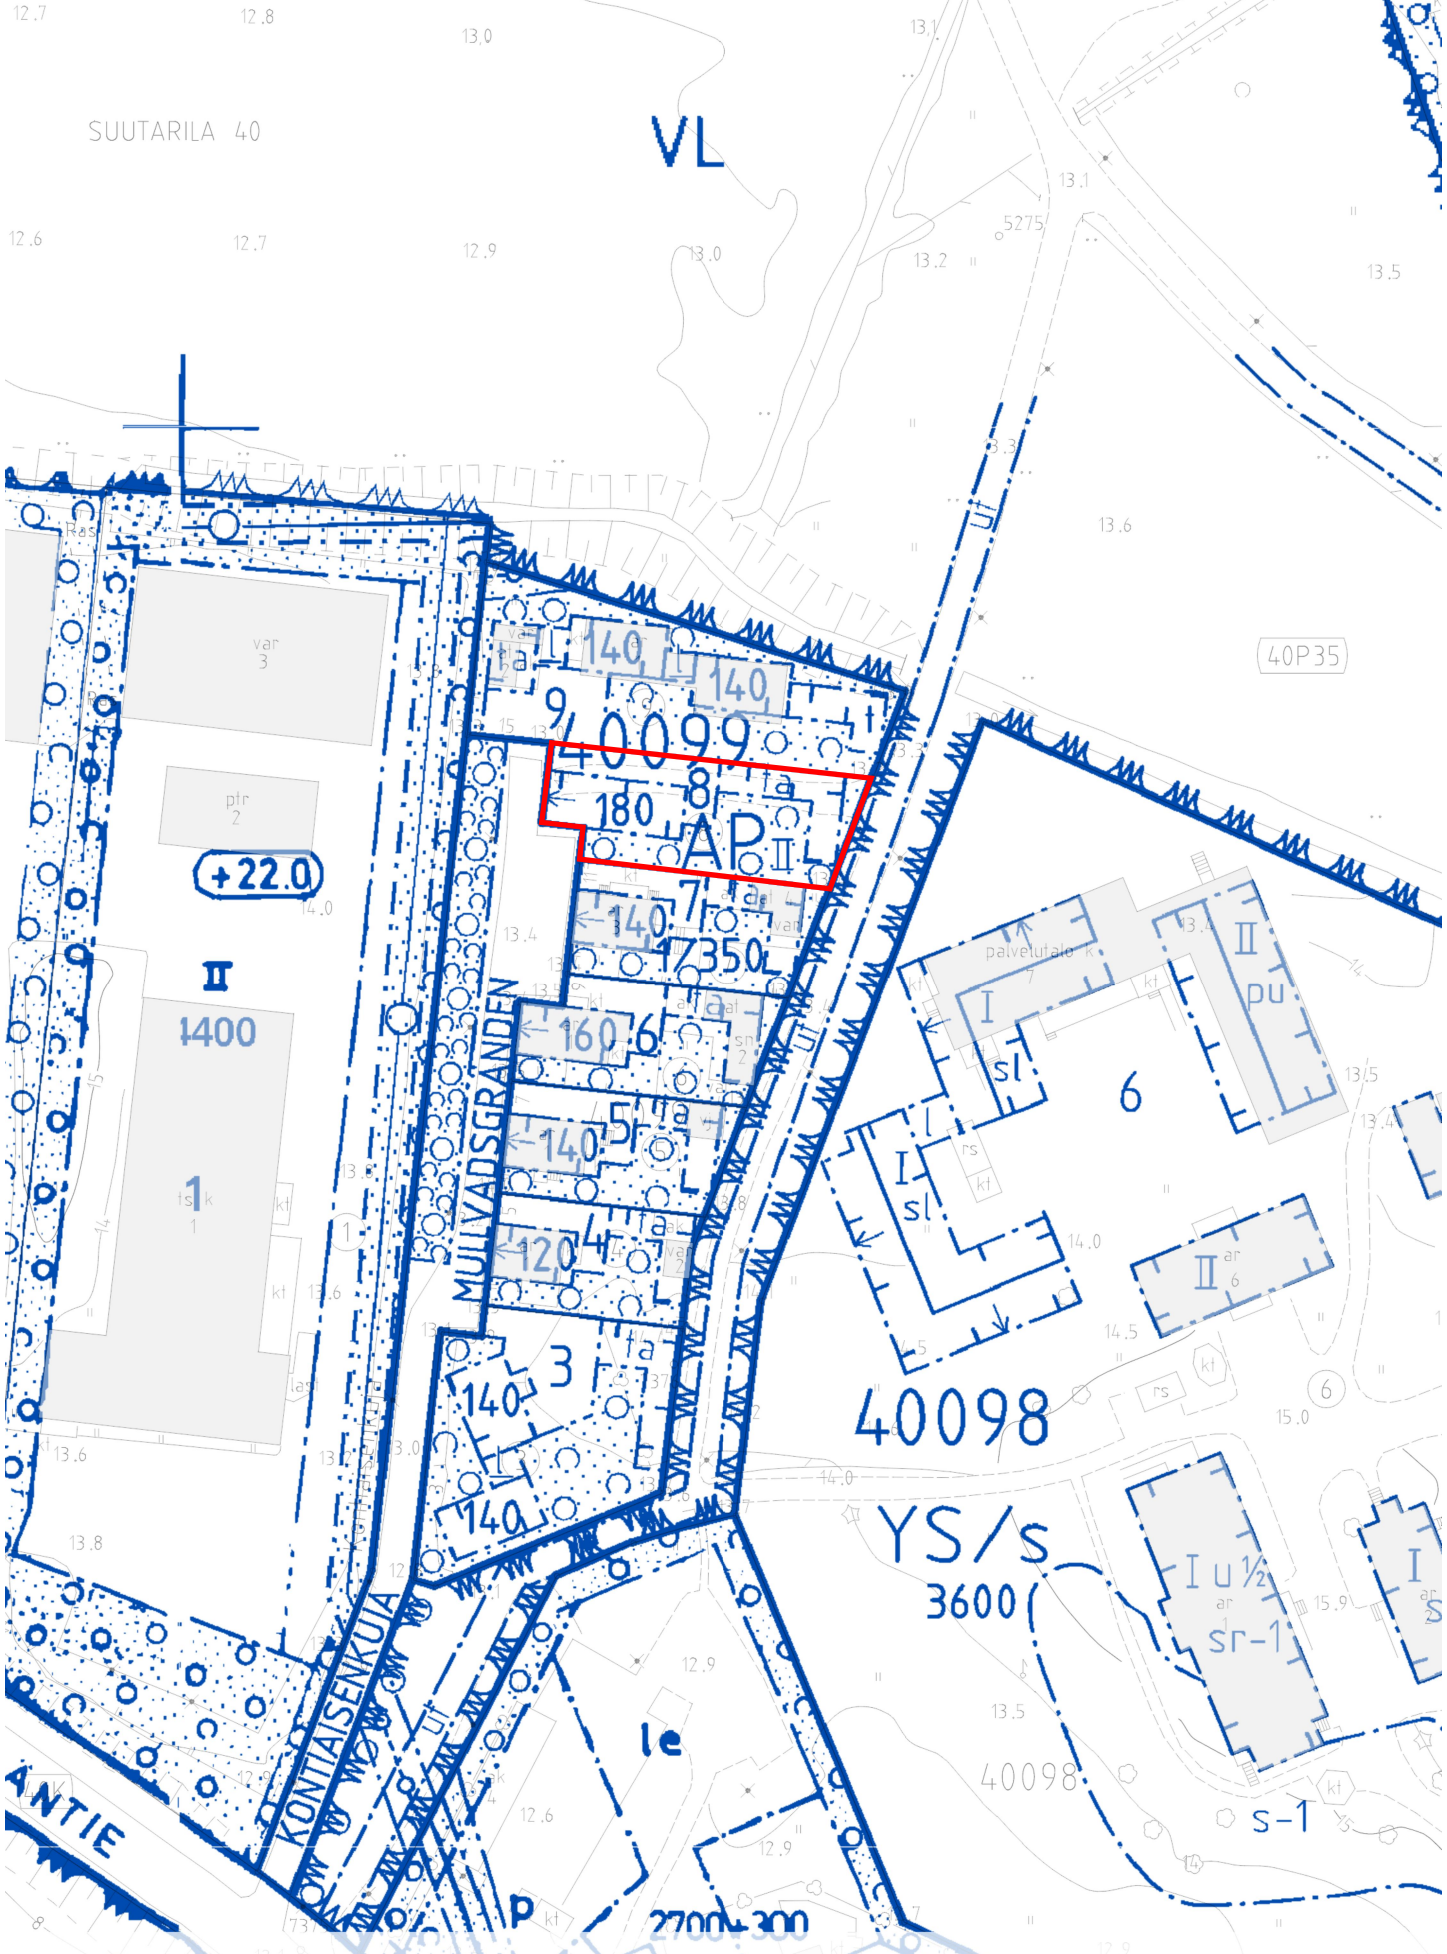

1:1 000 SUUTARILA Siltämäki, tontti 40094/30, Pallomäenkuja 10 Ajantasa-asemakaava, Kantakartta ©Helsingin kaupunki

SUUTARILA 40

VL

+22.0

1400

MULLVAISGRANDEN

KONTIAISENKUJA

ANTIE

40P35

40098

YS/S
3600

40098

1:1 000

Ajantasa-asemakaava, Kantakartta ©Helsingin kaupunki

SUUTARILA Siltämäki, tontti 40099/8, Kontiaisenkuja 13

20.4.2015