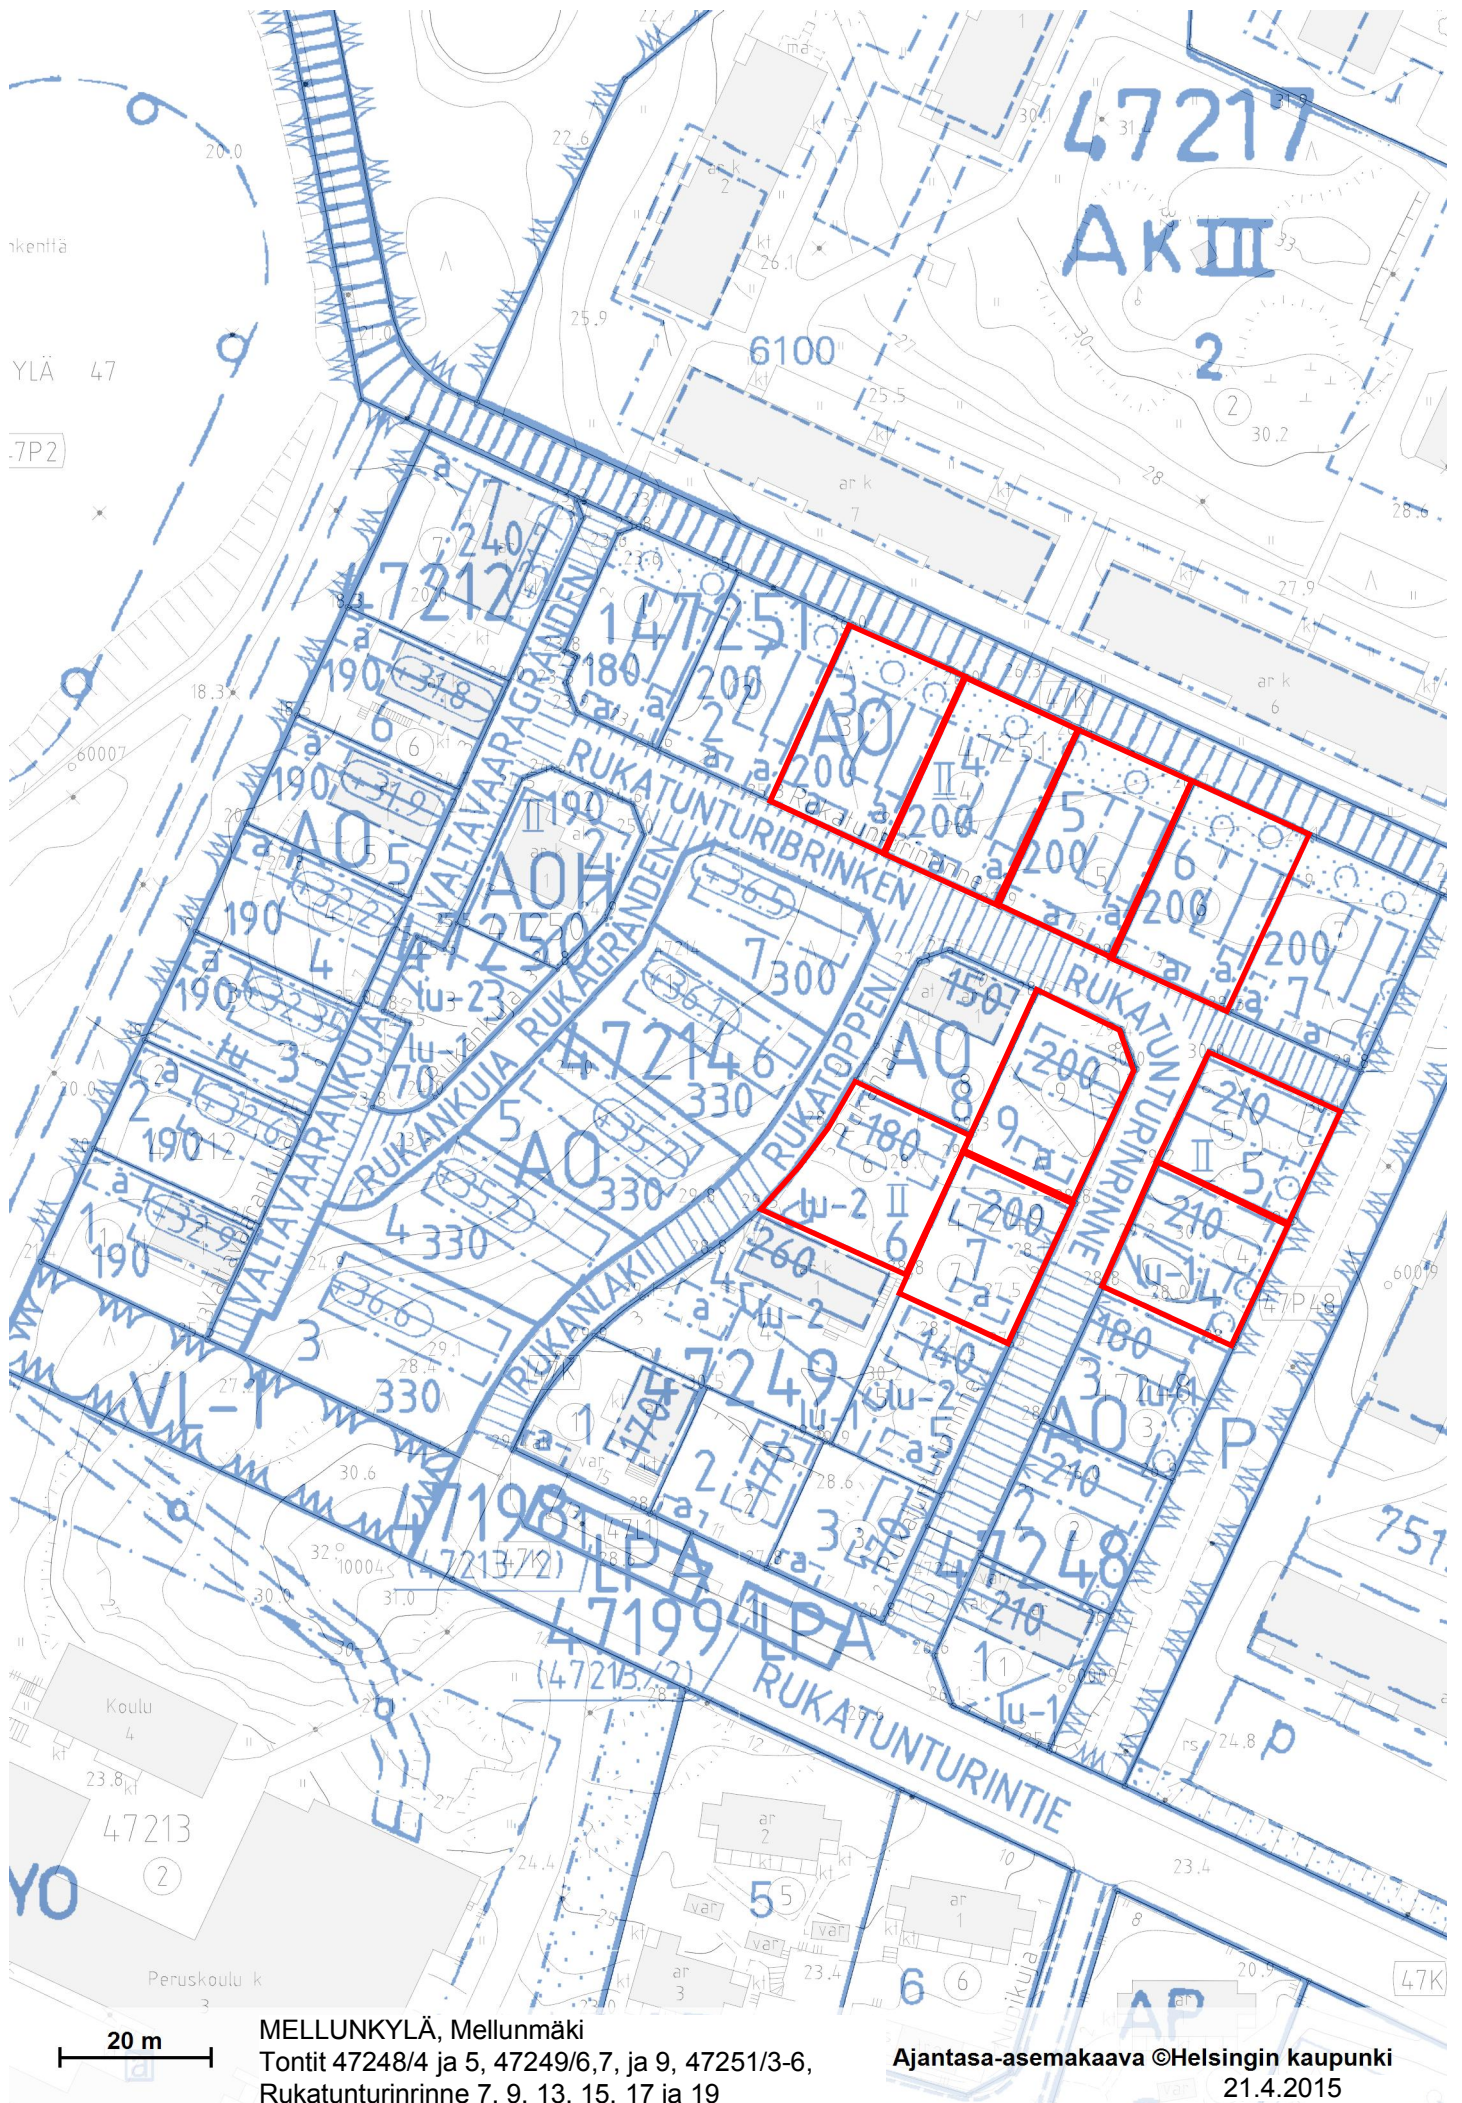

50 m

1:1 000

OULUNKYLÄ Patola, tontti 28303/29, Hirsipadantie

Ajantasa-asemakaava, Kantakartta ©Helsingin kaupunki

20.4.2015

VL/s  
TORPPARINPUISTO  
TORPARPARKEN

20 m

1:1 000

Ajantasa-asemakaava, Kantakartta ©Helsingin kaupunki

SUUTARILA Tapuli-kaupunki, tontti 40222/8, Henrik Forsiuksen tie 18

20.4.2015

20 m

1:1 000

SUURMETSÄ Puistola

Ajantasa-asemakaava, Kantakartta ©Helsingin kaupunki

Tontti 41041, Aurinkokujat 1a

20.4.2015

20 m

1:1 000 MELLUNKYLÄ, Vesala  
Tontti 47042/8, Kilpolantie 8

Ajantasa-asetmakaava, Kantakartta ©Helsingin kaupunki  
21.4.2015

MELLUNKYLÄ, Mellunmäki  
Tontit 47248/4 ja 5, 47249/6,7, ja 9, 47251/3-6,  
Rukatunturinrinne 7, 9, 13, 15, 17 ja 19  
Rukanlaki 5 sekä Rukatunturinrinne 6 ja 8

Ajantasa-aseமாகაა ©Helsingin kaupunki  
21.4.2015