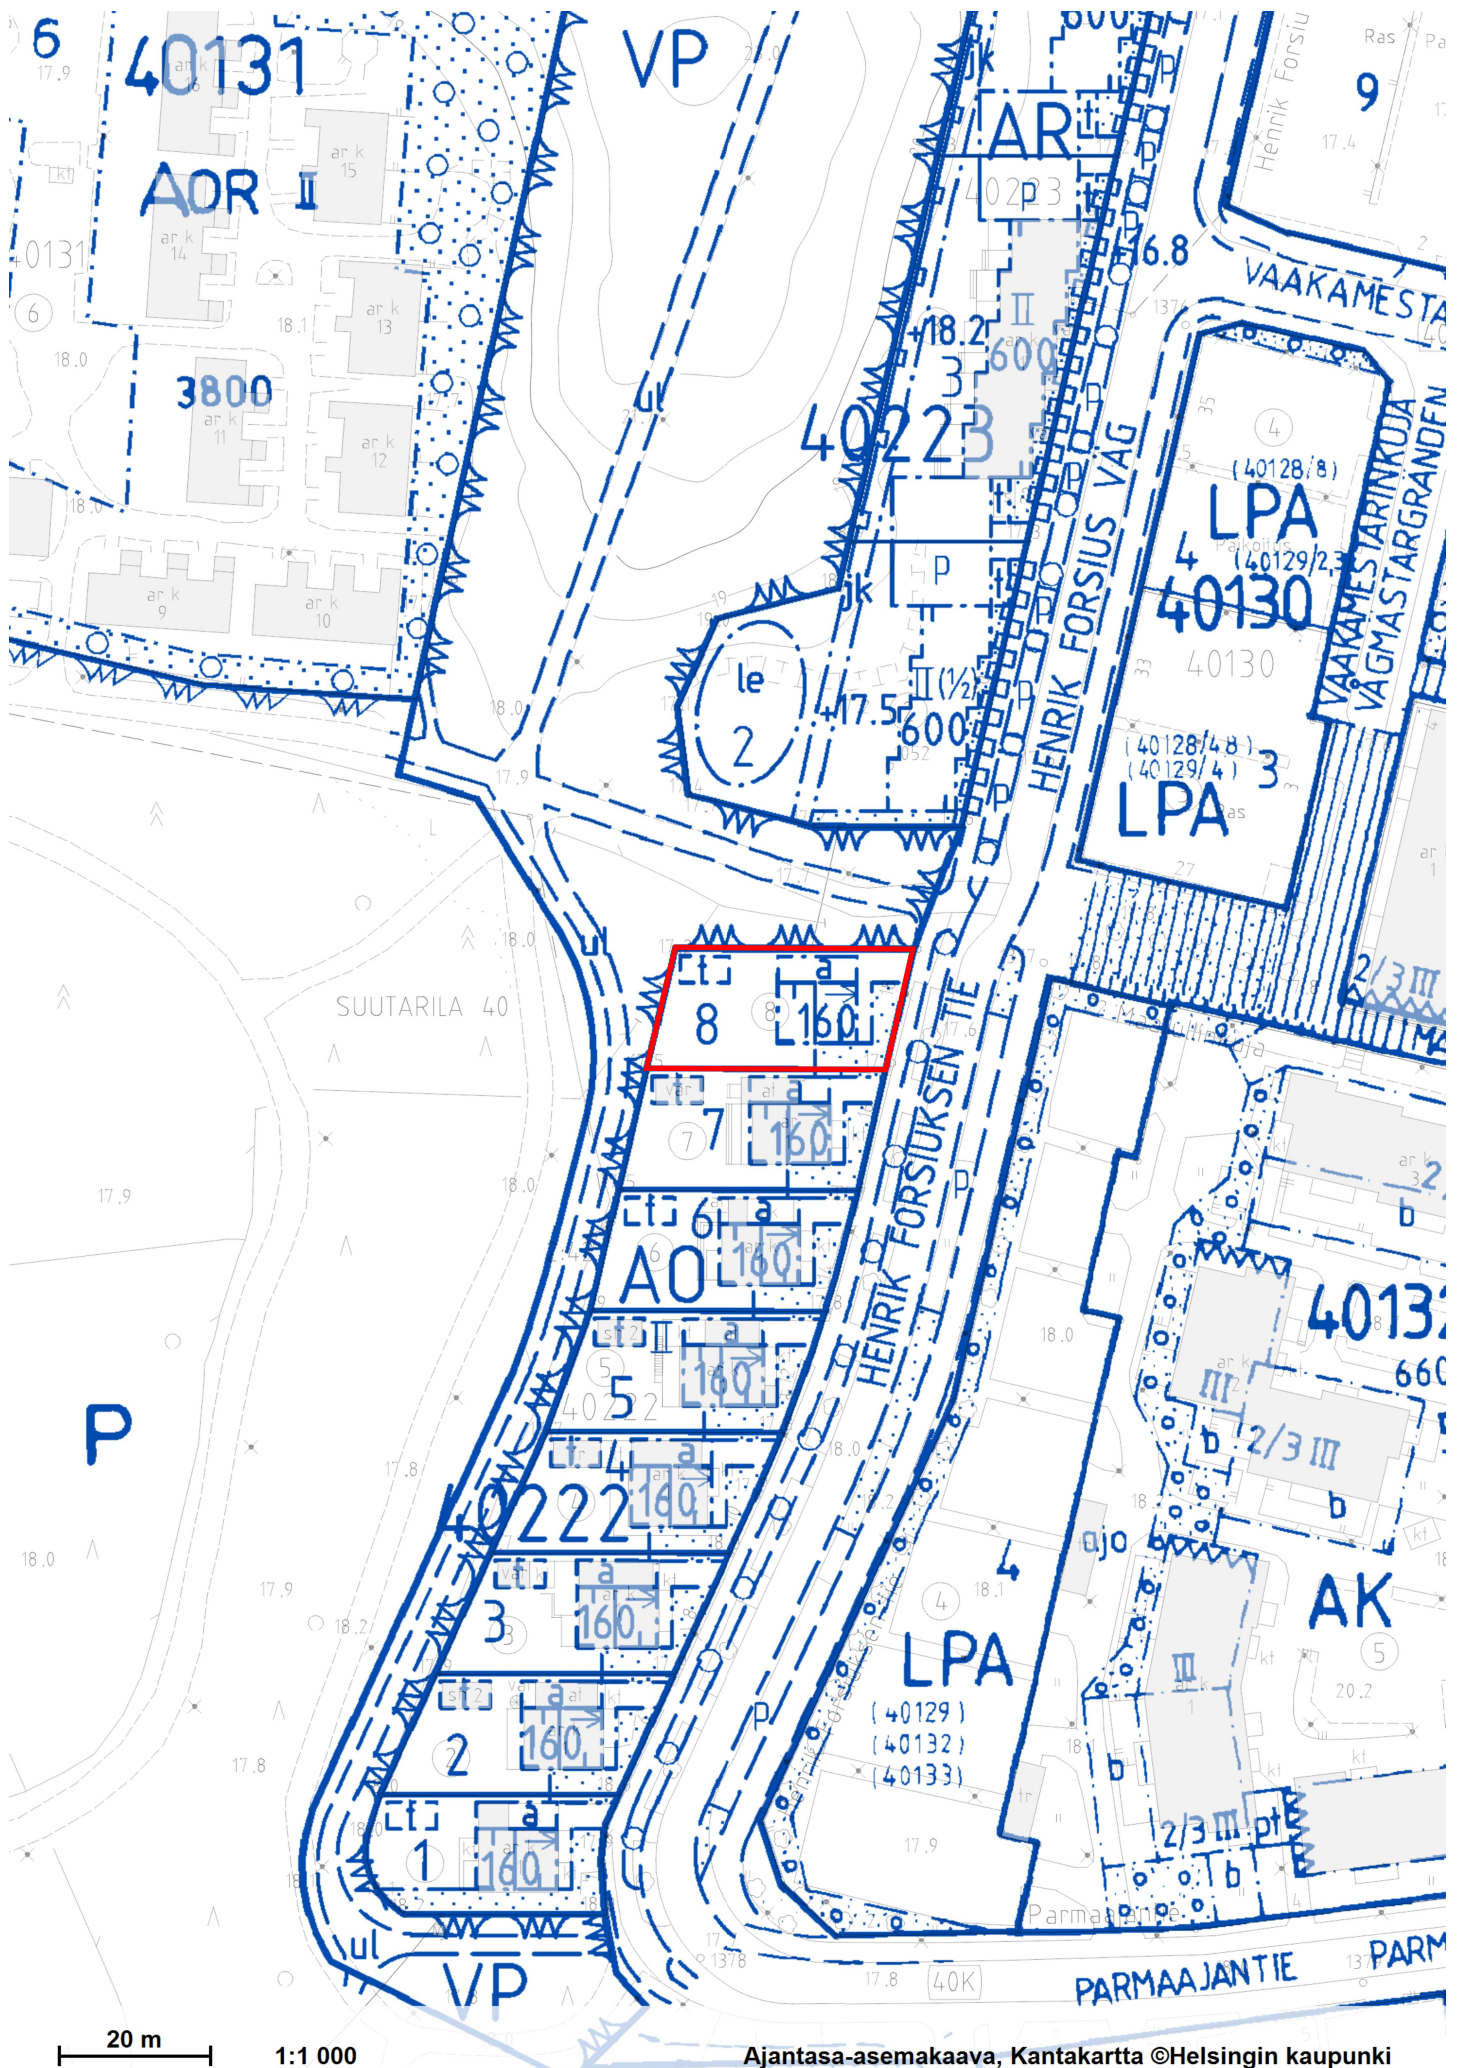

50 m

1:1 000

OULUNKYLÄ Patola, tontti 28303/29, Hirsipadantie

Ajantasa-asemakaava, Kantakartta ©Helsingin kaupunki

20.4.2015

VL/s  
TORPPARINPUISTO  
TORPARPARKEN

40P35

40098

YS/S  
3600

40098

1:1 000

Ajantasa-asemakaava, Kantakartta ©Helsingin kaupunki

SUUTARILA Siltämäki, tontti 40099/8, Kontiaisenkuja 13

20.4.2015

20 m

1:1 000

Ajantasa-asemakaava, Kantakartta ©Helsingin kaupunki

SUUTARILA Tapuli-kaupunki, tontti 40222/8, Henrik Forsiuksen tie 18

20.4.2015

20 m

1:1 000

SUURMETSÄ Puistola

Ajantasa-asemakaava, Kantakartta ©Helsingin kaupunki

Tontti 41041, Aurinkokujat 1a

20.4.2015

20 m

1:1 000 MELLUNKYLÄ, Vesala  
Tontti 47042/8, Kilpolantie 8

Ajantasa-asetmakaava, Kantakartta ©Helsingin kaupunki  
21.4.2015