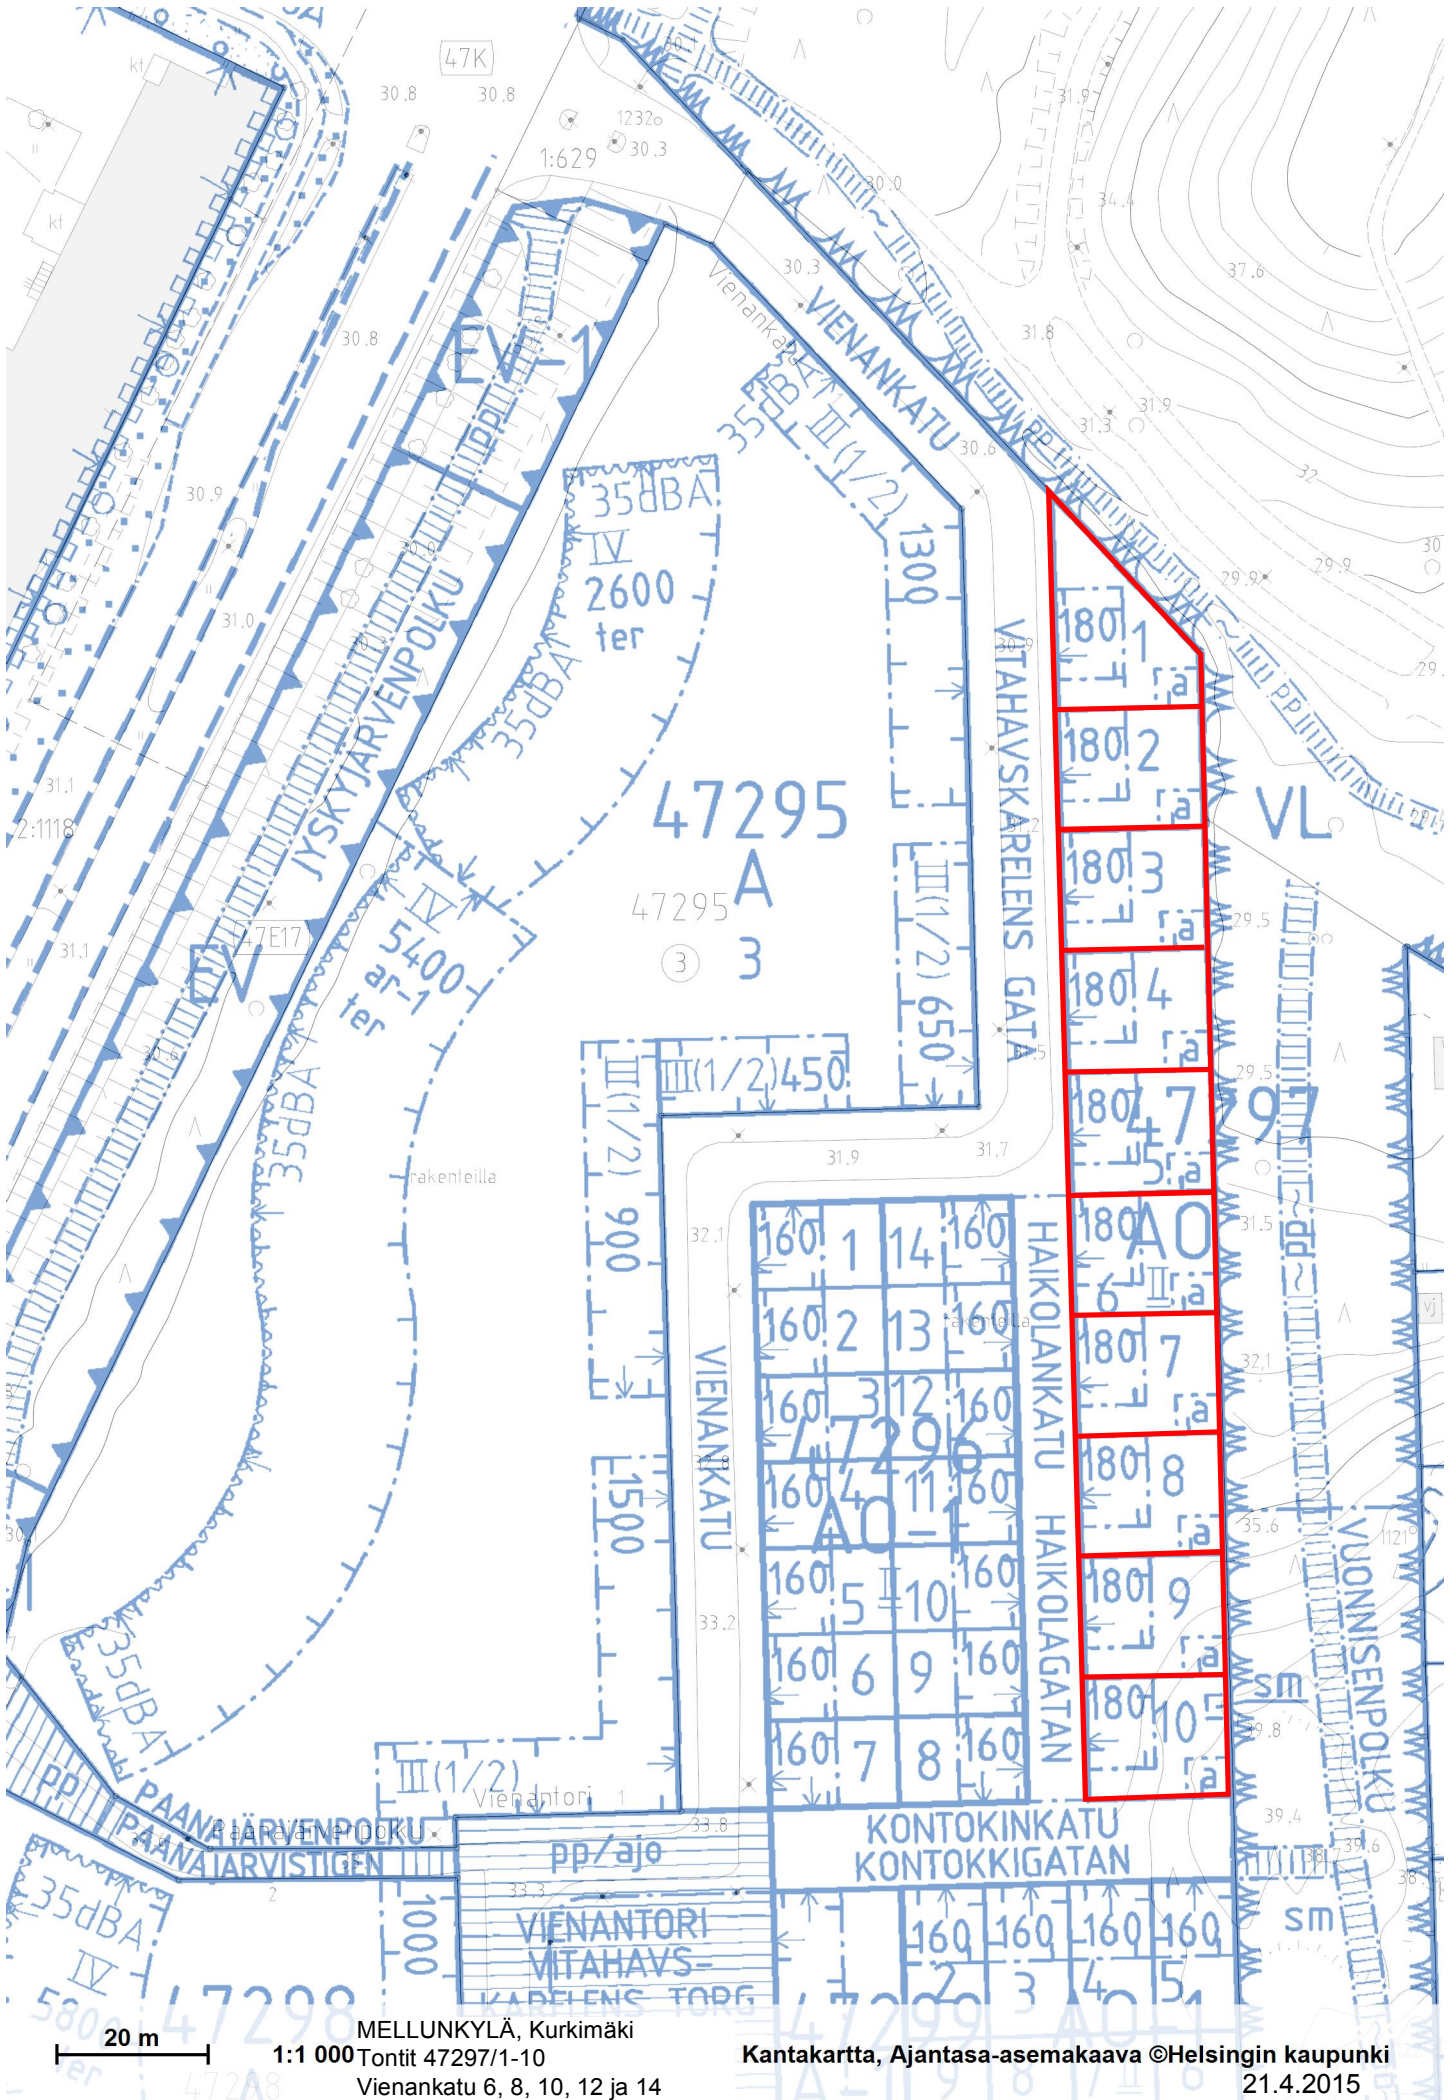

20 m

MELLUNKYLÄ, Kurkimäki
1:1 000 Tontit 47297/1-10
Vienankatu 6, 8, 10, 12 ja 14
Haikolankatu 2, 4, 6, 8 ja 10

Kantakartta, Ajantasa-aseenakaava ©Helsingin kaupunki
21.4.2015