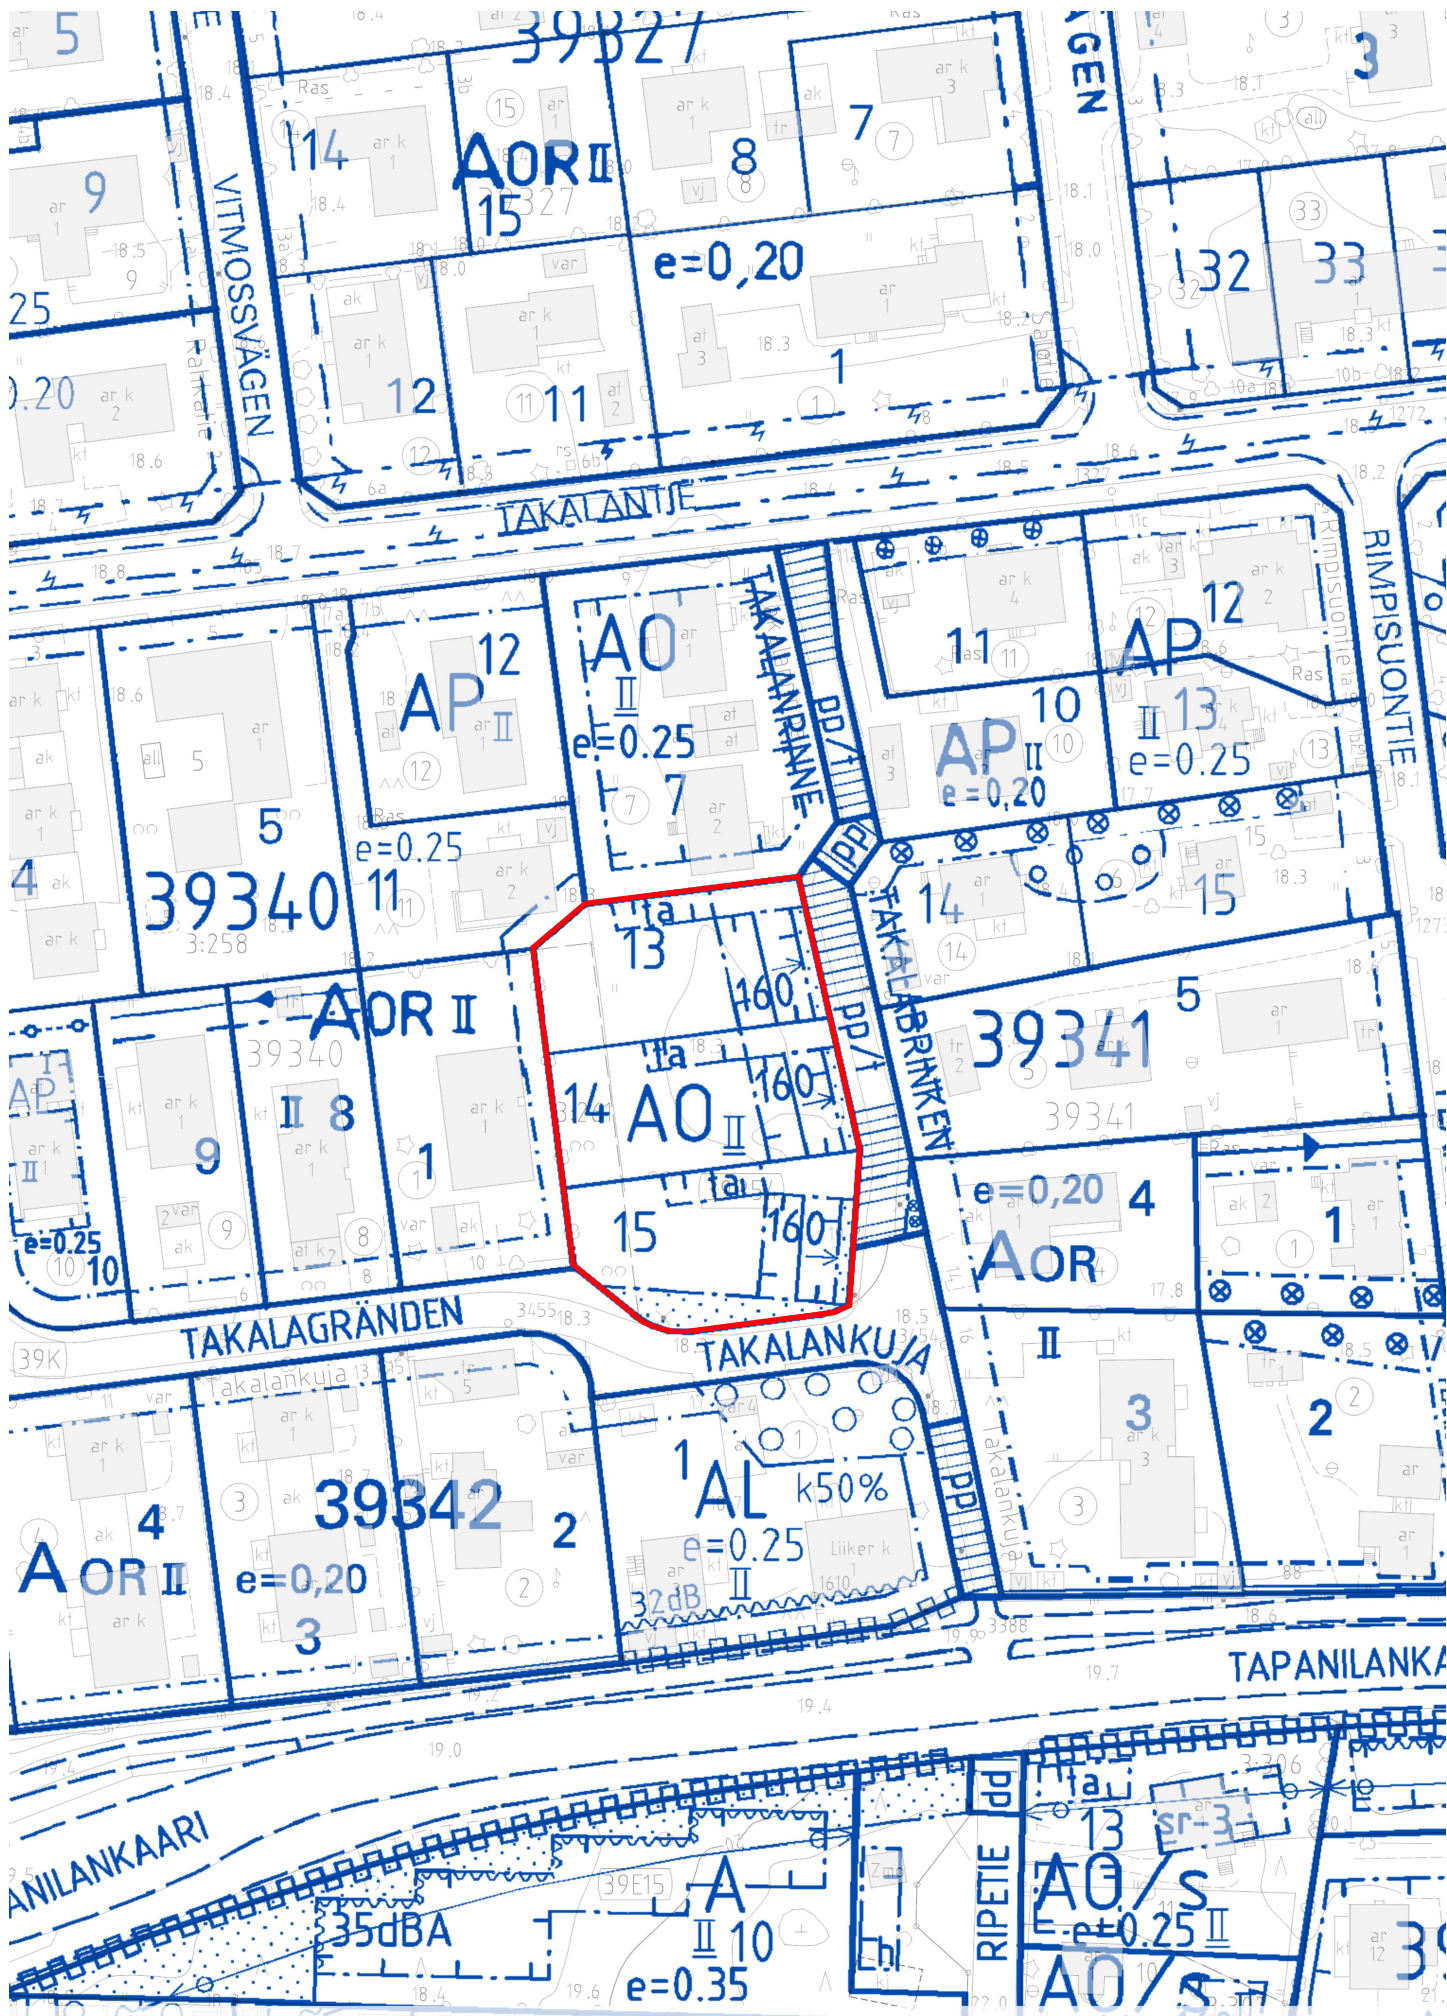

50 m

1:1 000

OULUNKYLÄ Patola, tontti 28303/29, Hirsipadantie

Ajantasa-asemakaava, Kantakartta ©Helsingin kaupunki

20.4.2015

VL/s  
TORPPARINPUISTO  
TORPARPARKEN

# 35 TUOMARINKYLÄ

TUOMARINKYLÄ Torpparinmäki  
Tontti 35170/3, Herastuomarintie 16

Ajantasa-asemakaava, Kantakartta ©Helsingin kaupunki

20.4.2015

20 m

1:1 000

MALMI Pihlajamäki

Ajantasa-asemakaava, Kantakartta ©Helsingin kaupunki

Tontit 38259/7-9, Ketokivenkaari

20.4.2015

1:1 000 TAPANINKYLÄ Tapanila  
 Tontit 39234/23-25, Kanervavinkkeli

Ajantasa-asemakaava, Kantakartta ©Helsingin kaupunki

20.4.2015

1:1 000 SUUTARILA Siltämäki, tontti 40094/30, Pallomäenkuja 10 Ajantasa-asemakaava, Kantakartta ©Helsingin kaupunki

20 m

1:1 000

Ajantasa-asemakaava, Kantakartta ©Helsingin kaupunki

SUUTARILA Tapuli-kaupunki, tontti 40222/8, Henrik Forsiuksen tie 18

20.4.2015

20 m

1:1 000

SUURMETSÄ Puistola