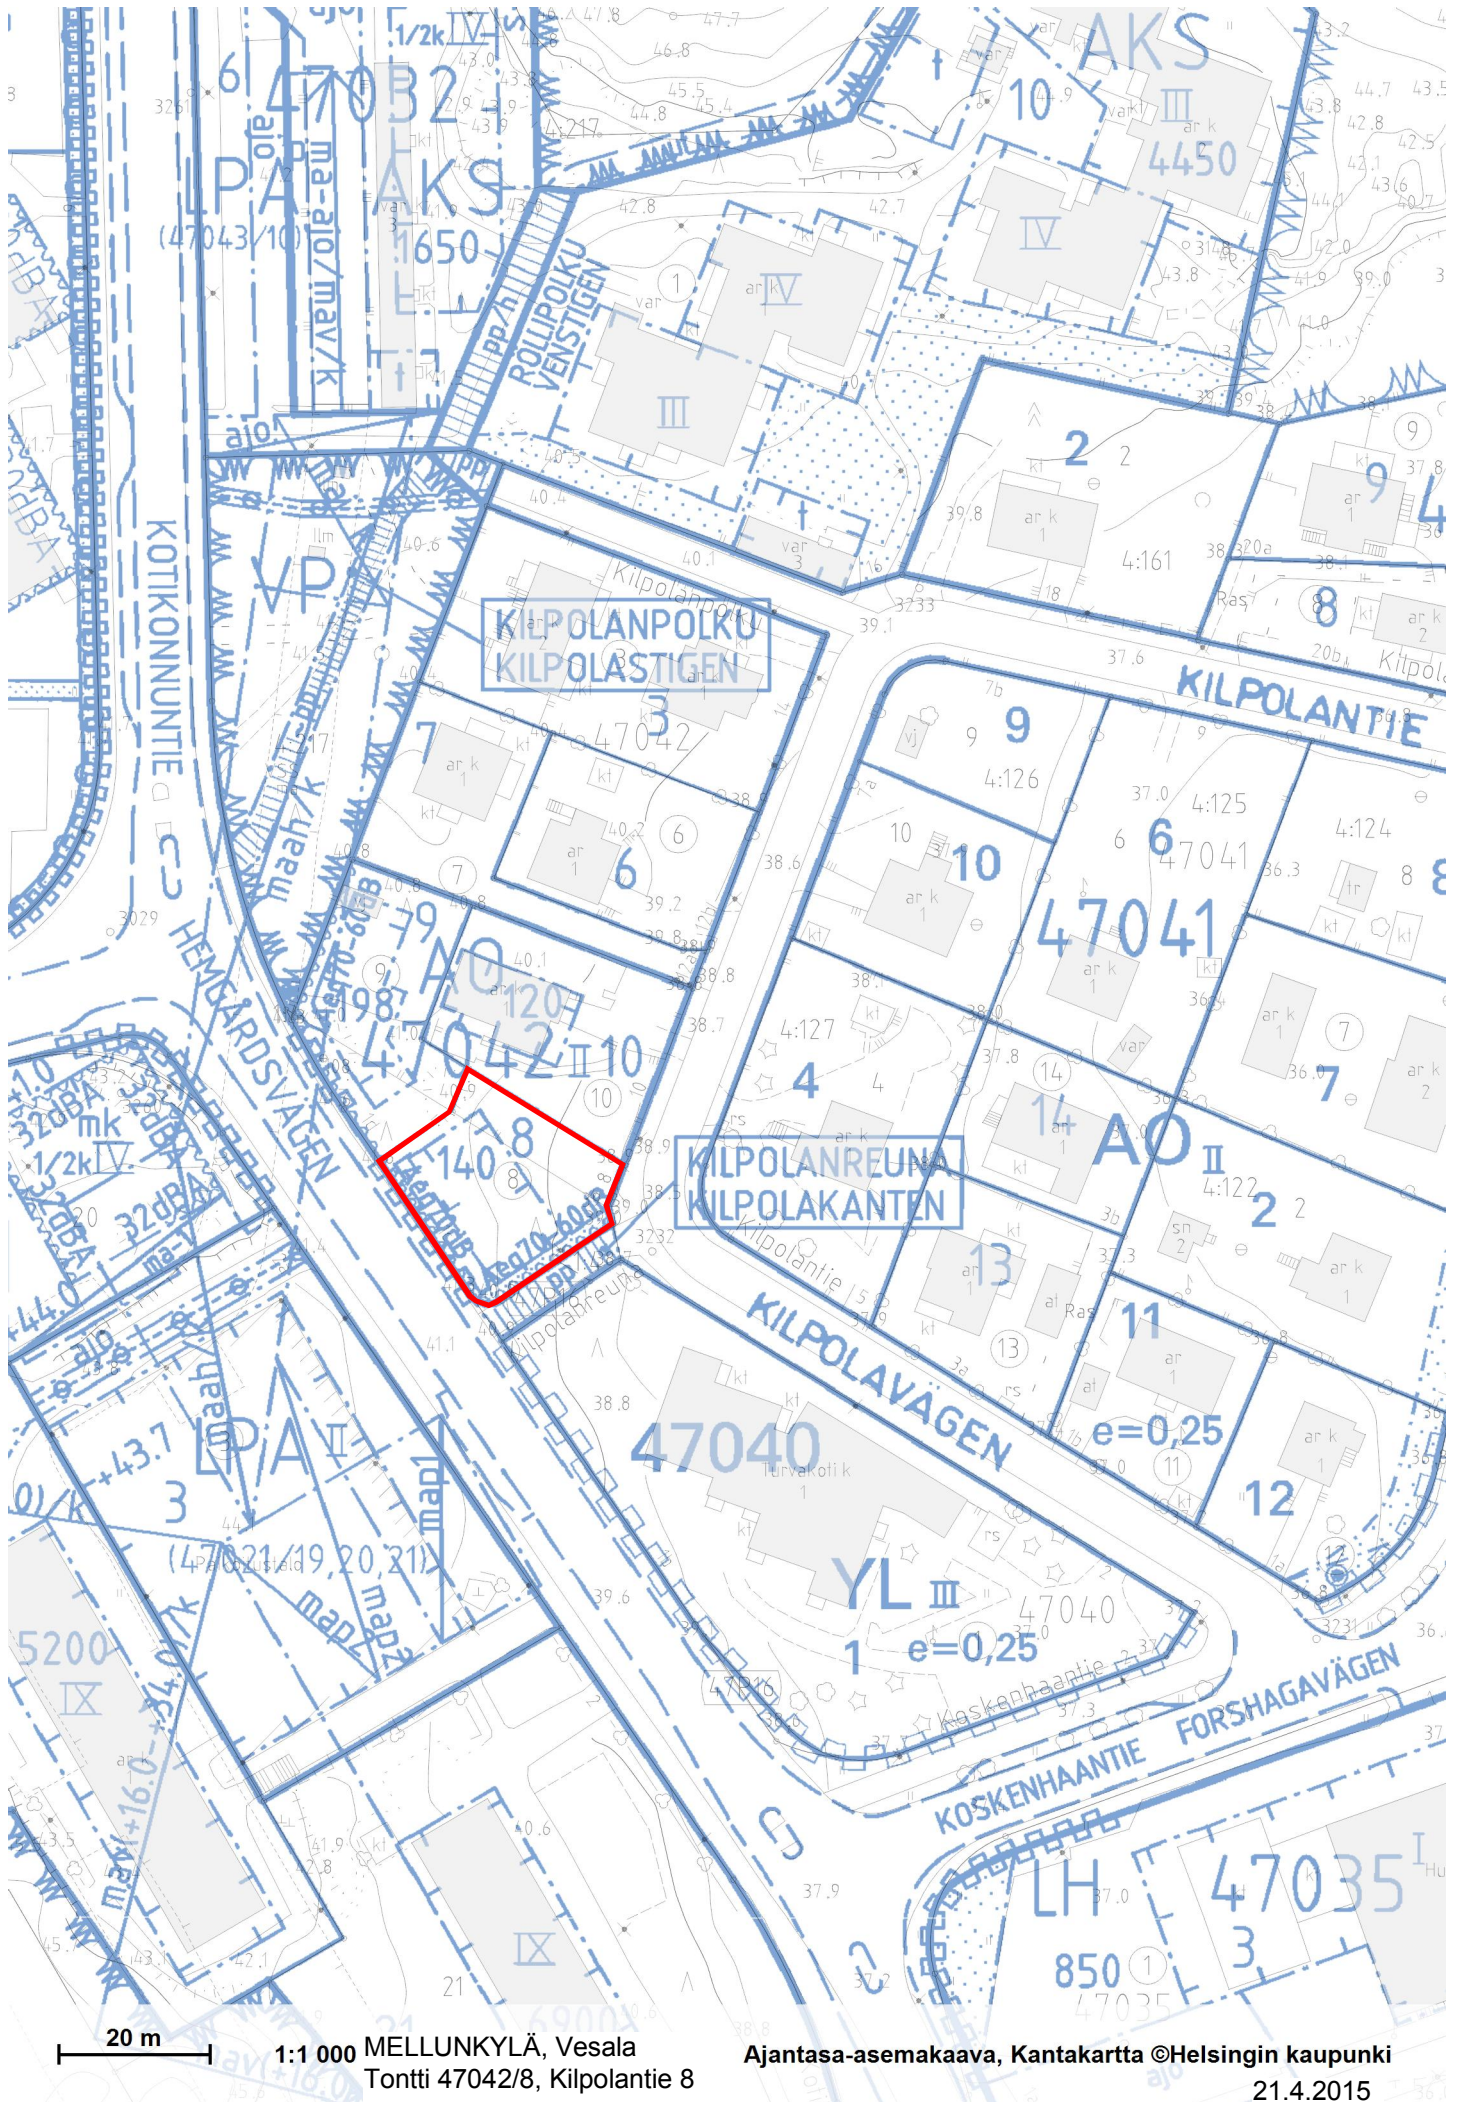

50 m

1:1 000

OULUNKYLÄ Patola, tontti 28303/29, Hirsipadantie

Ajantasa-asemakaava, Kantakartta ©Helsingin kaupunki

20.4.2015

VL/s  
TORPPARINPUISTO  
TORPARPARKEN

# 35 TUOMARINKYLÄ

TUOMARINKYLÄ Torpparinmäki  
Tontti 35170/3, Herastuomarintie 16

Ajantasa-asemakaava, Kantakartta ©Helsingin kaupunki

20.4.2015

20 m

1:1 000

MALMI Pihlajamäki

Ajantasa-asemakaava, Kantakartta ©Helsingin kaupunki

20 m

1:1 000

Ajantasa-asemakaava, Kantakartta ©Helsingin kaupunki

SUUTARILA Tapuli-kaupunki, tontti 40222/8, Henrik Forsiuksen tie 18

20.4.2015

20 m

1:1 000

SUURMETSÄ Puistola

Ajantasa-asemakaava, Kantakartta ©Helsingin kaupunki

Tontti 41041, Aurinkokujat 1a

20.4.2015

20 m

1:1 000 MELLUNKYLÄ, Vesala  
Tontti 47042/8, Kilpolantie 8

Ajantasa-asetmakaava, Kantakartta ©Helsingin kaupunki  
21.4.2015