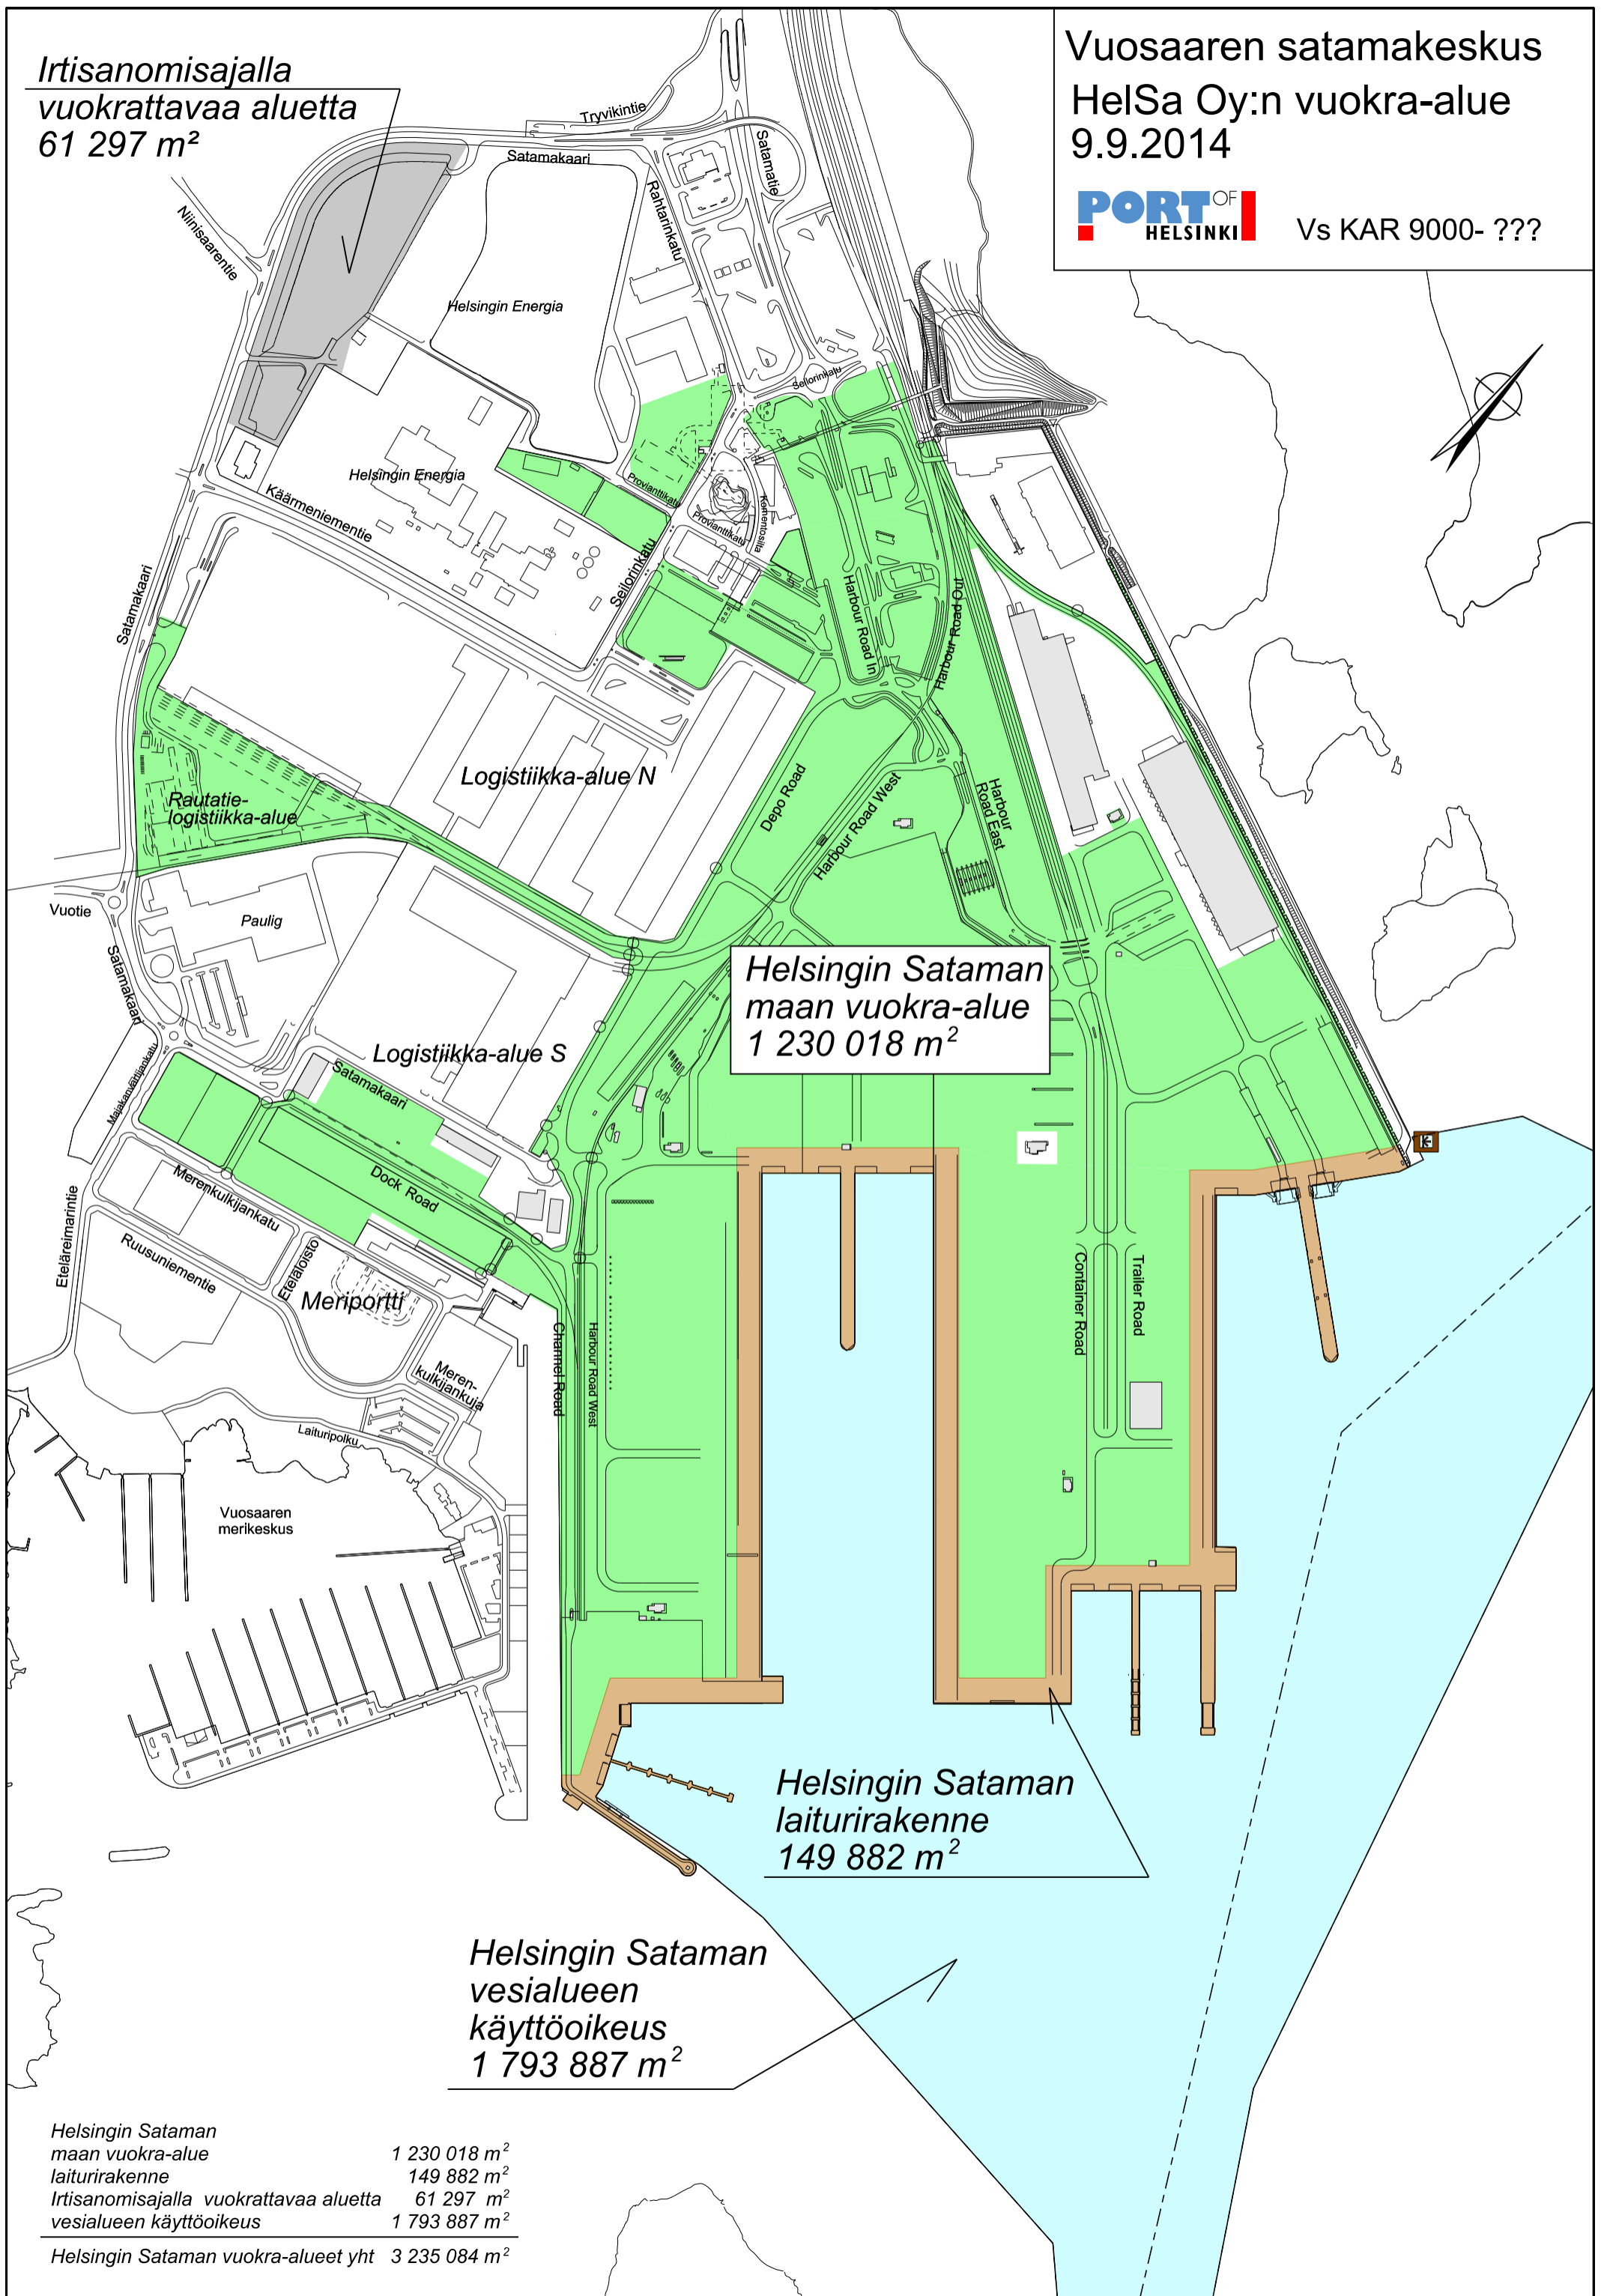

*Irtisanomisajalla
vuokrattavaa aluetta
61 297 m²*

Vuosaaren satamakeskus
HelSa Oy:n vuokra-alue
9.9.2014

PORT OF
HELSINKI

Vs KAR 9000- ???

**Helsingin Sataman
maan vuokra-alue
1 230 018 m²**

**Helsingin Sataman
laiturirakenne
149 882 m²**

**Helsingin Sataman
vesialueen
käyttöoikeus
1 793 887 m²**

Helsingin Sataman maan vuokra-alue	1 230 018 m ²
laiturirakenne	149 882 m ²
Irtisanomisajalla vuokrattavaa aluetta	61 297 m ²
vesialueen käyttöoikeus	1 793 887 m ²
Helsingin Sataman vuokra-alueet yht	3 235 084 m²