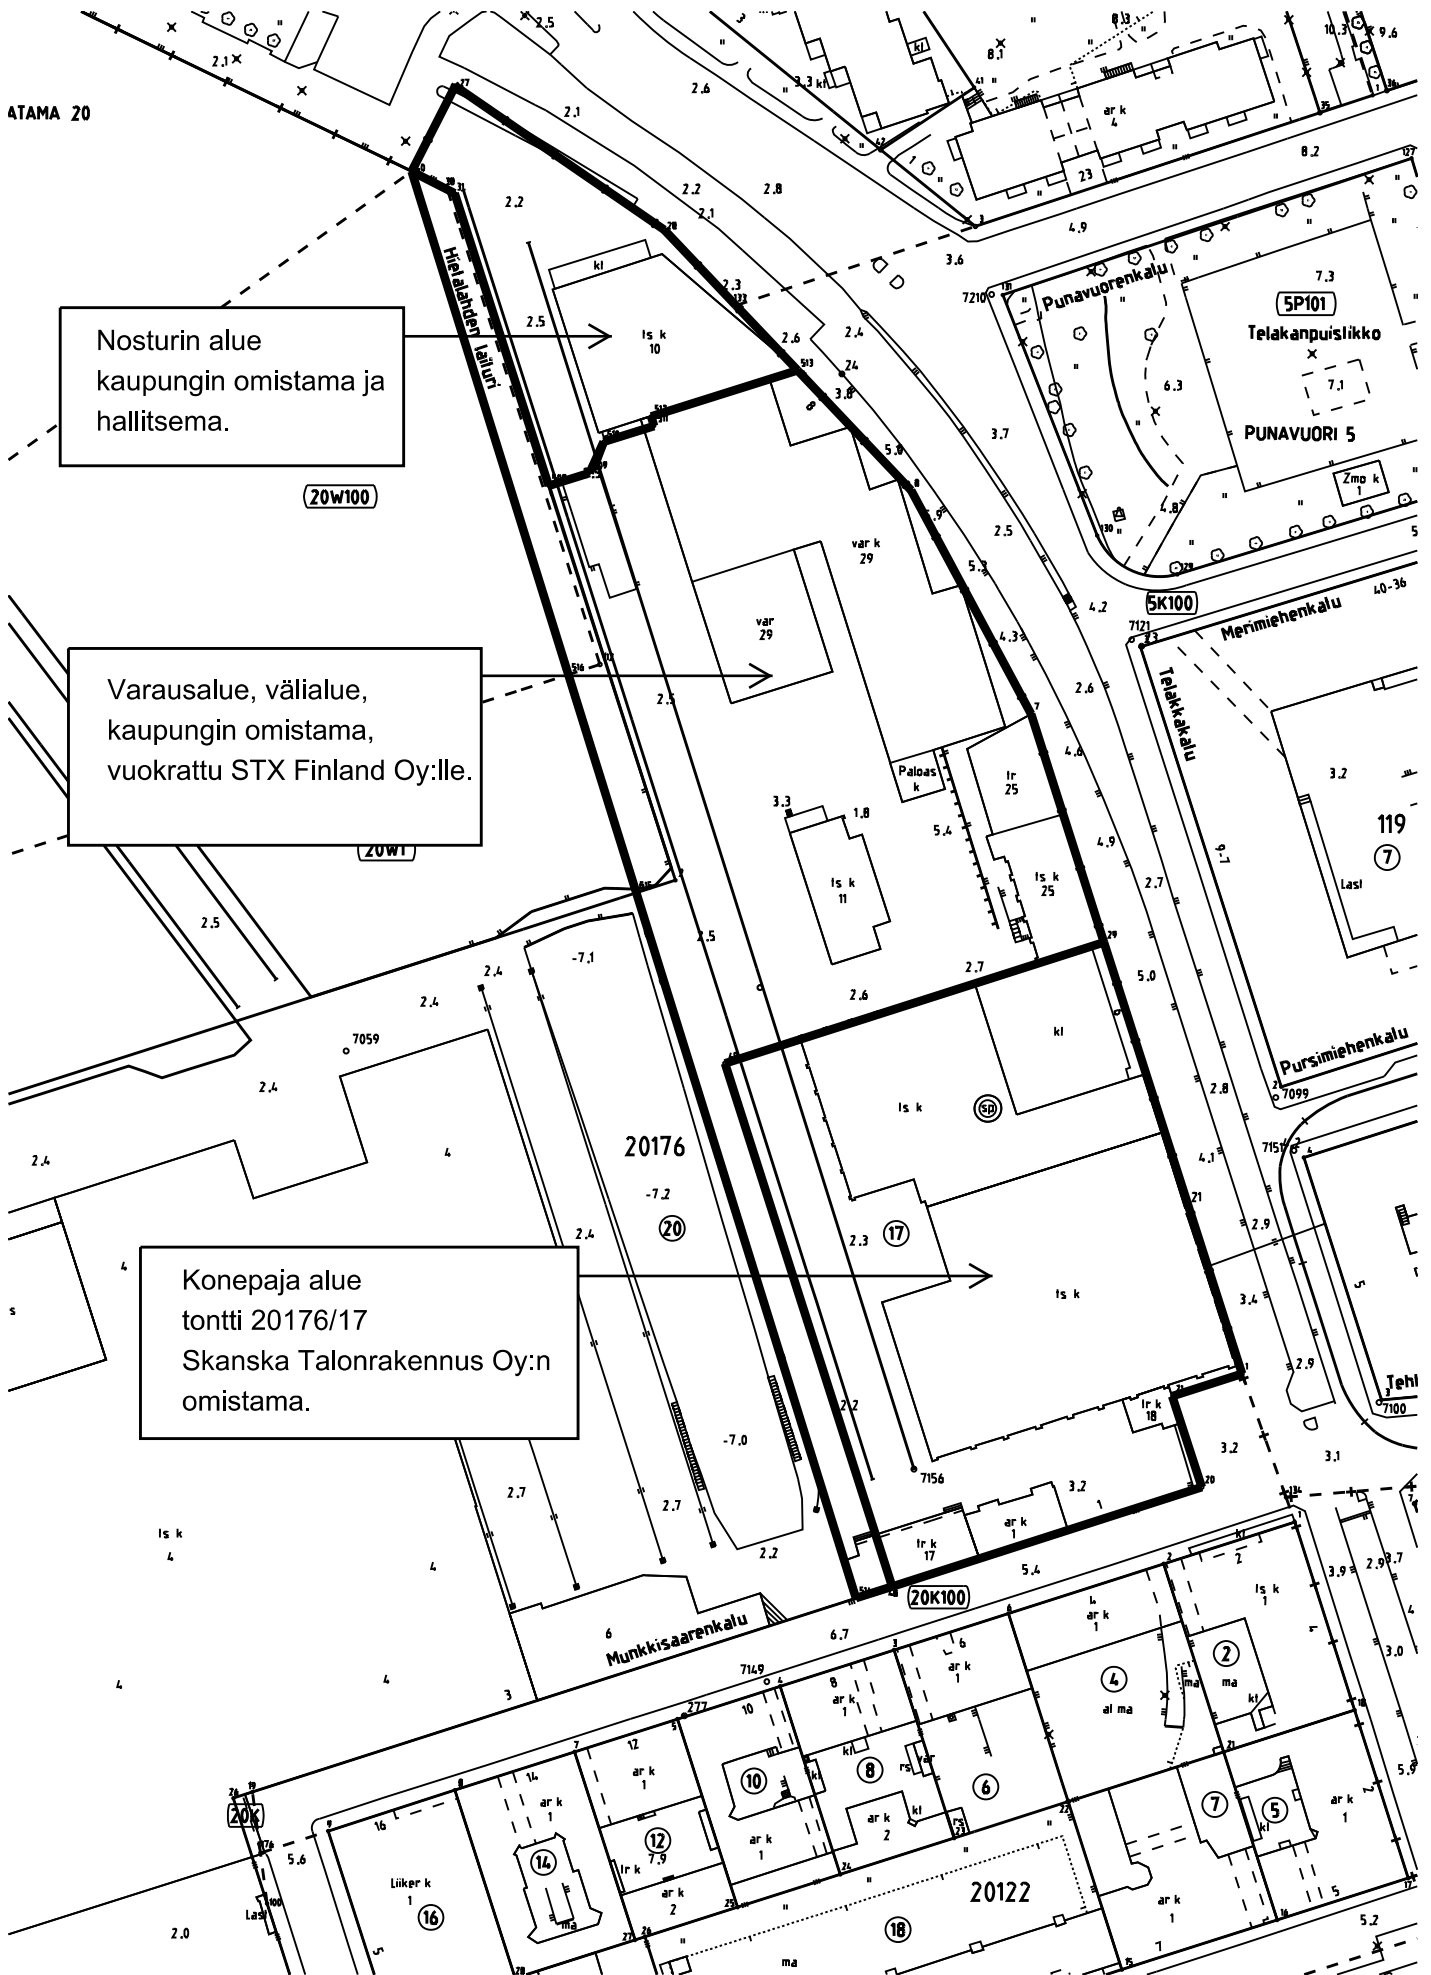

ATAMA 20

Nosturin alue
kaupungin omistama ja
hallitsema.

20w100

Varausalue, välialue,
kaupungin omistama,
vuokrattu STX Finland Oy:lle.

20w1

Konepaja alue
tontti 20176/17
Skanska Talonrakennus Oy:n
omistama.

20K100