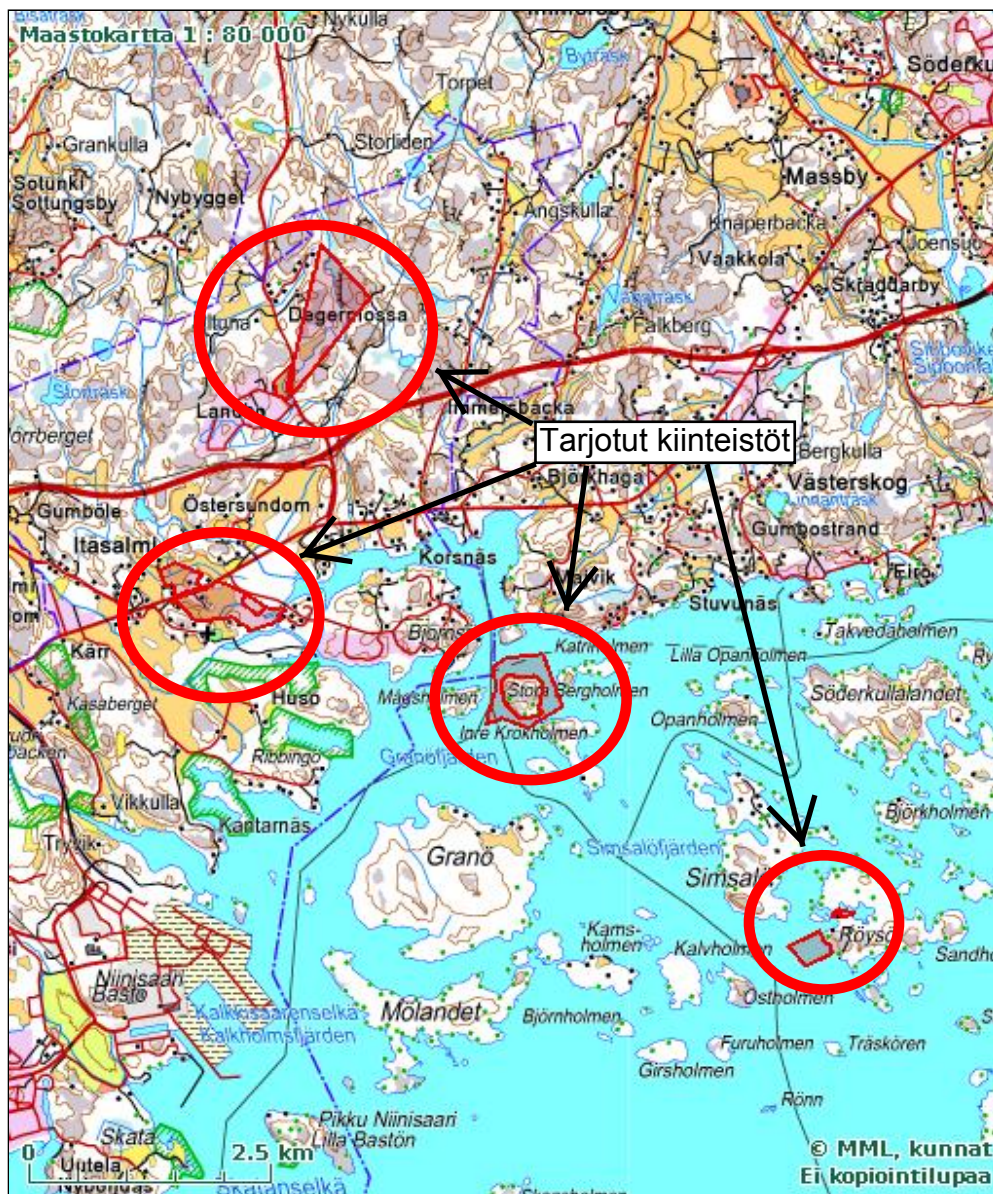

Karttatuloste

Tulostettu 08.04.2013

Tulosteen keskipisteen koordinaatit (ETRS-TM35FIN): N: 6680863 E: 402741
Tuloste ei ole mittatarkka.

 Helsingin kaupungin omistama kiinteistö

 Helsingin kaupunki päättänyt/päättämässä kiinteistön ostamisesta