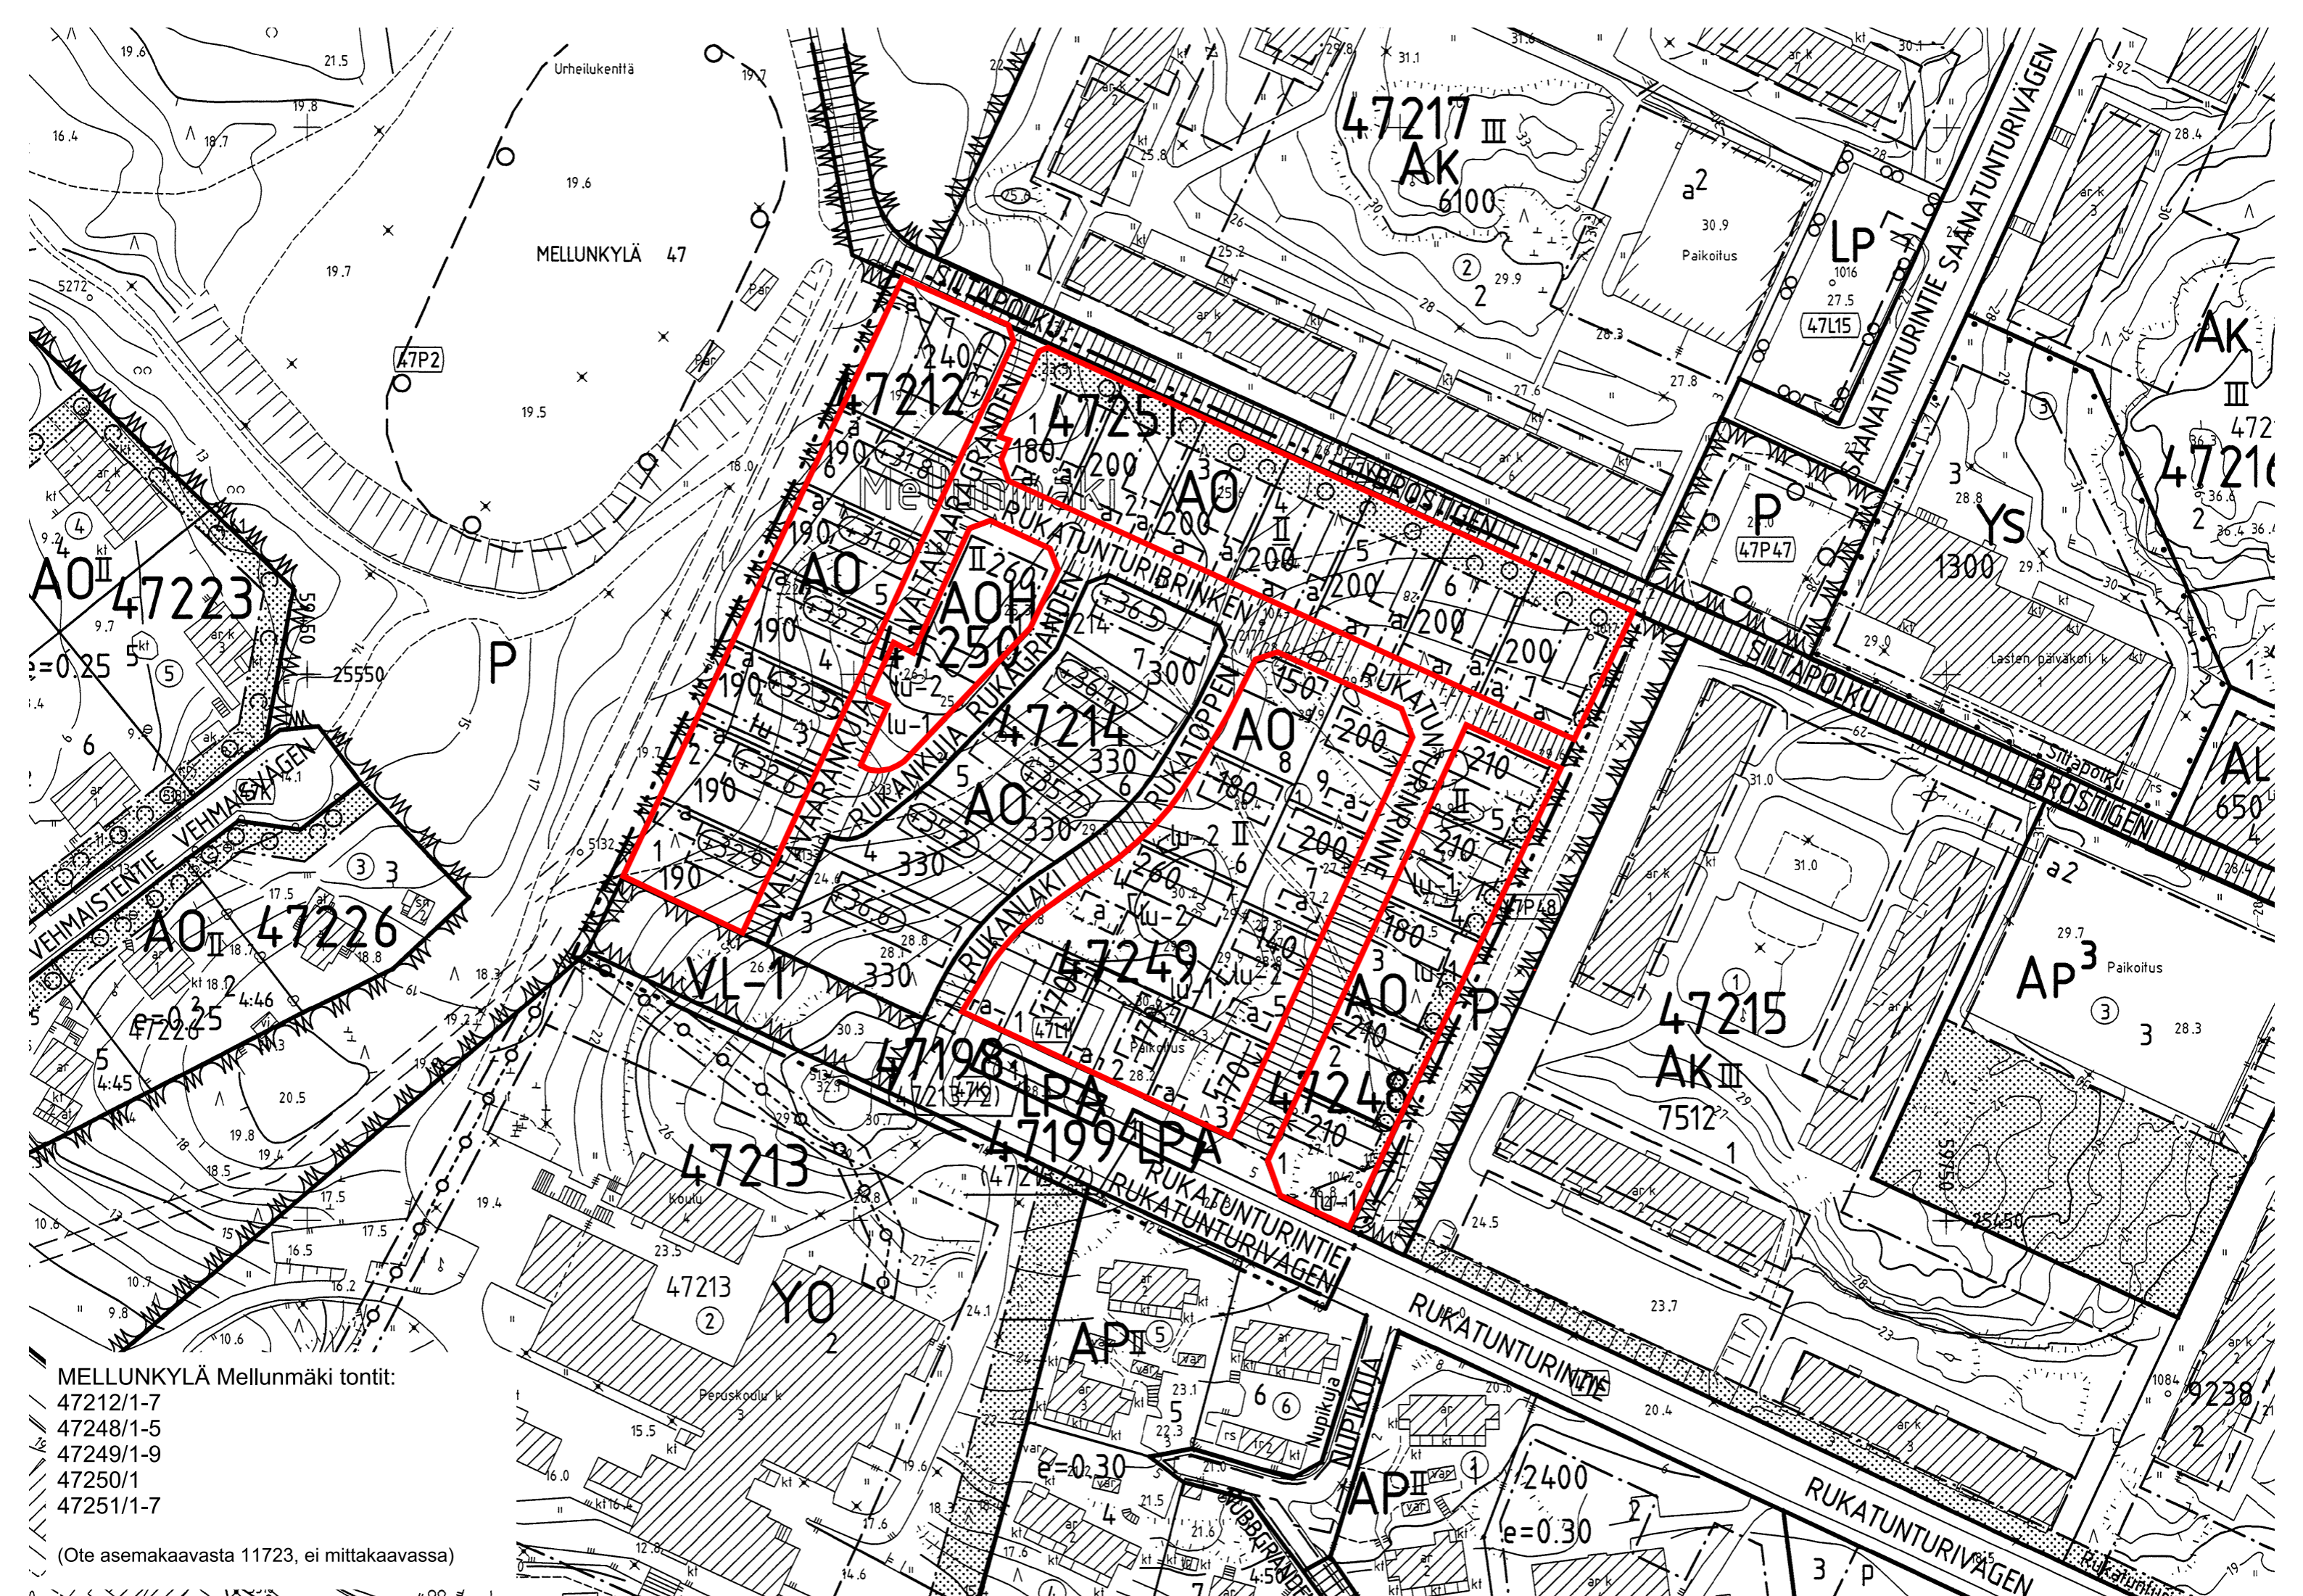

OULUNKYLÄ Maunula tontit:
 28318/8-17
 28325/1-4
 28326/1-8
 28328/1-18
 28329/1-8

(Ote asemakaavasta 11570,
 ei mittakaavassa)

3 TAPANINKYLÄ tontit:
 8 39333/2-3
 (Ote asemakaavasta 11954, ei mittakaavassa)

SUUTARILA tontti:
40028/19
(Ote asemakaavasta 11488, ei mittakaavassa)

- SUURMETSÄ Puistola tontit:
- 41033/16-18
 - 41034/12-13
 - 41038/17-18
 - 41040/33-34
 - 41041/9-10
 - 41048/1-4
 - 41049/1-5
 - 41088/27
 - 41250/6

(Ote asemakaavasta 11680, ei mittakaavassa)

VARTIOKYLÄ Myllypuro tontit:

45570/3-4

45571/1-2

45573/1-10

(Ote asemakaavasta 11425, ei mittakaavassa)

MELLUNKYLÄ Mellunmäki tontit:

- 47212/1-7
- 47248/1-5
- 47249/1-9
- 47250/1
- 47251/1-7

(Ote asemakaavasta 11723, ei mittakaavassa)

MELLUNKYLÄ Kivikko tontit:
 47355/2-10
 47356/1-7

(Ote asemakaavasta 11860,
 ei mittakaavassa)