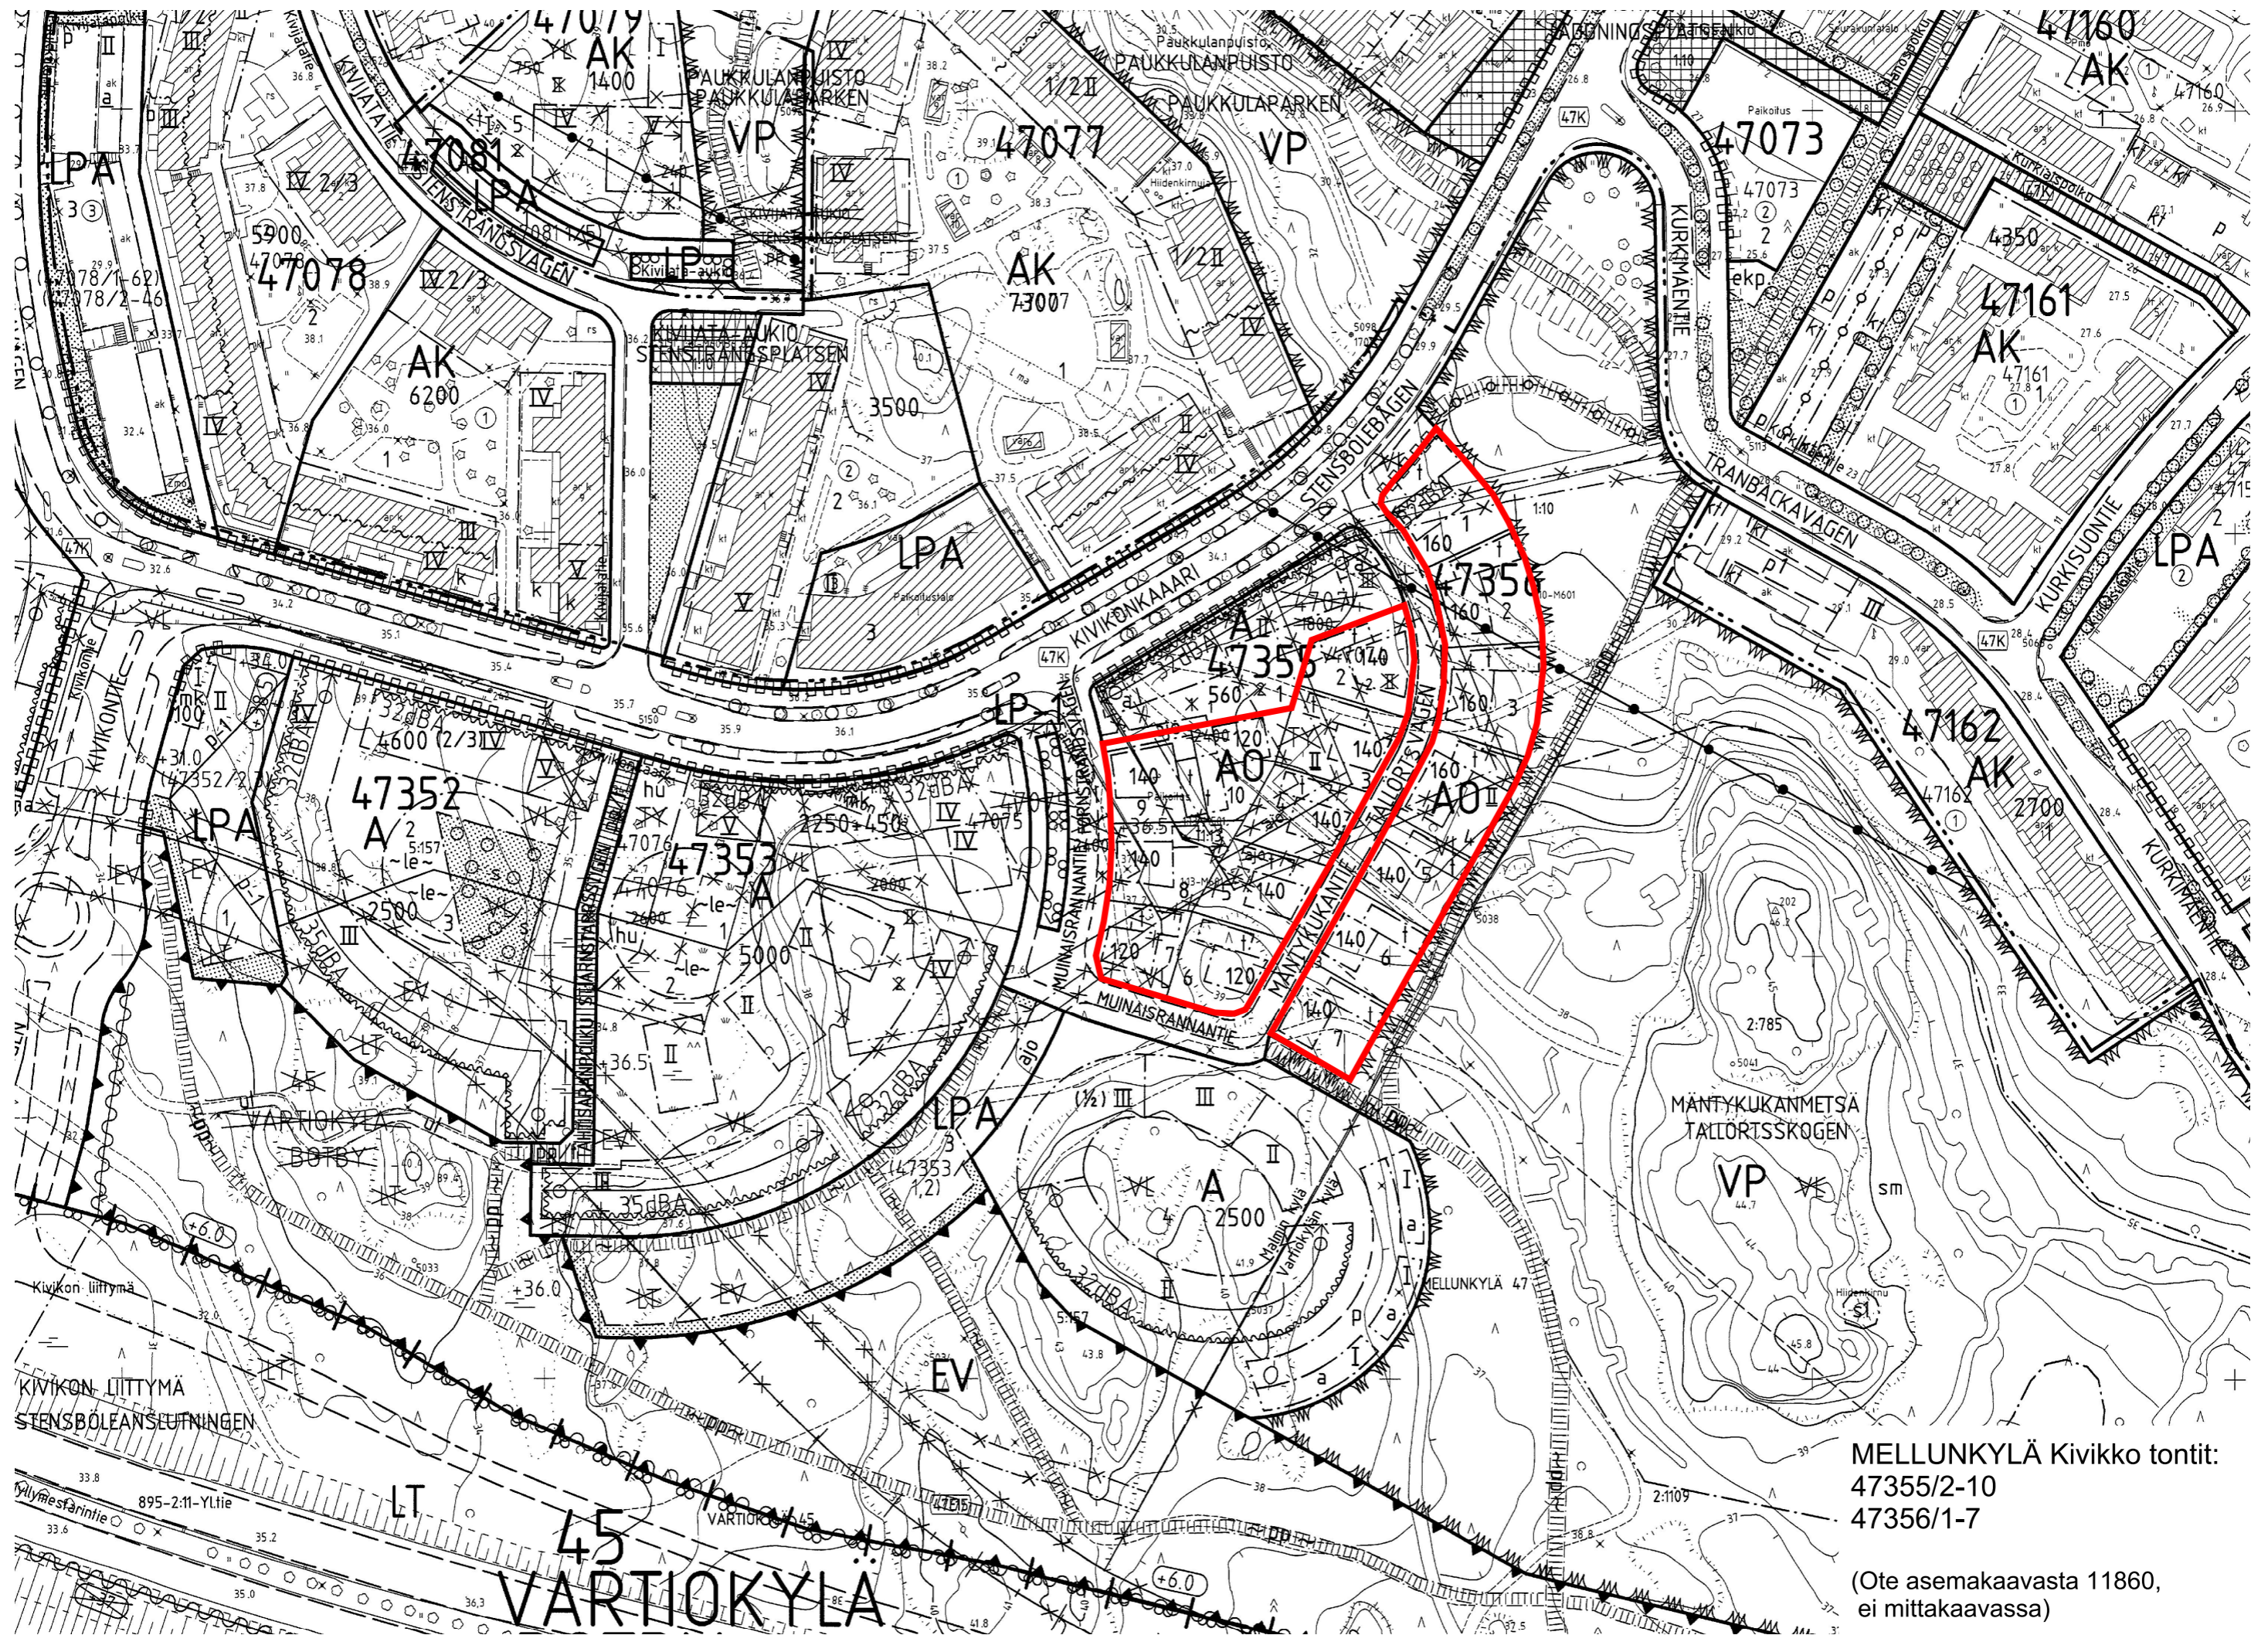

OULUNKYLÄ Maunula tontit:
 28318/8-17
 28325/1-4
 28326/1-8
 28328/1-18
 28329/1-8

(Ote asemakaavasta 11570,
 ei mittakaavassa)

3 TAPANINKYLÄ tontit:
 8 39333/2-3
 (Ote asemakaavasta 11954, ei mittakaavassa)

SUUTARILA tontti:
40028/19
(Ote asemakaavasta 11488, ei mittakaavassa)

- SUURMETSÄ Puistola tontit:
- 41033/16-18
 - 41034/12-13
 - 41038/17-18
 - 41040/33-34
 - 41041/9-10
 - 41048/1-4
 - 41049/1-5
 - 41088/27
 - 41250/6

(Ote asemakaavasta 11680, ei mittakaavassa)

VARTIOKYLÄ Myllypuro tontit:

45570/3-4

45571/1-2

45573/1-10

(Ote asemakaavasta 11425, ei mittakaavassa)

MELLUNKYLÄ Mellunmäki tontit:

- 47212/1-7
- 47248/1-5
- 47249/1-9
- 47250/1
- 47251/1-7

(Ote asemakaavasta 11723, ei mittakaavassa)

MELLUNKYLÄ Kivikko tontit:
 47355/2-10
 47356/1-7

(Ote asemakaavasta 11860,
 ei mittakaavassa)