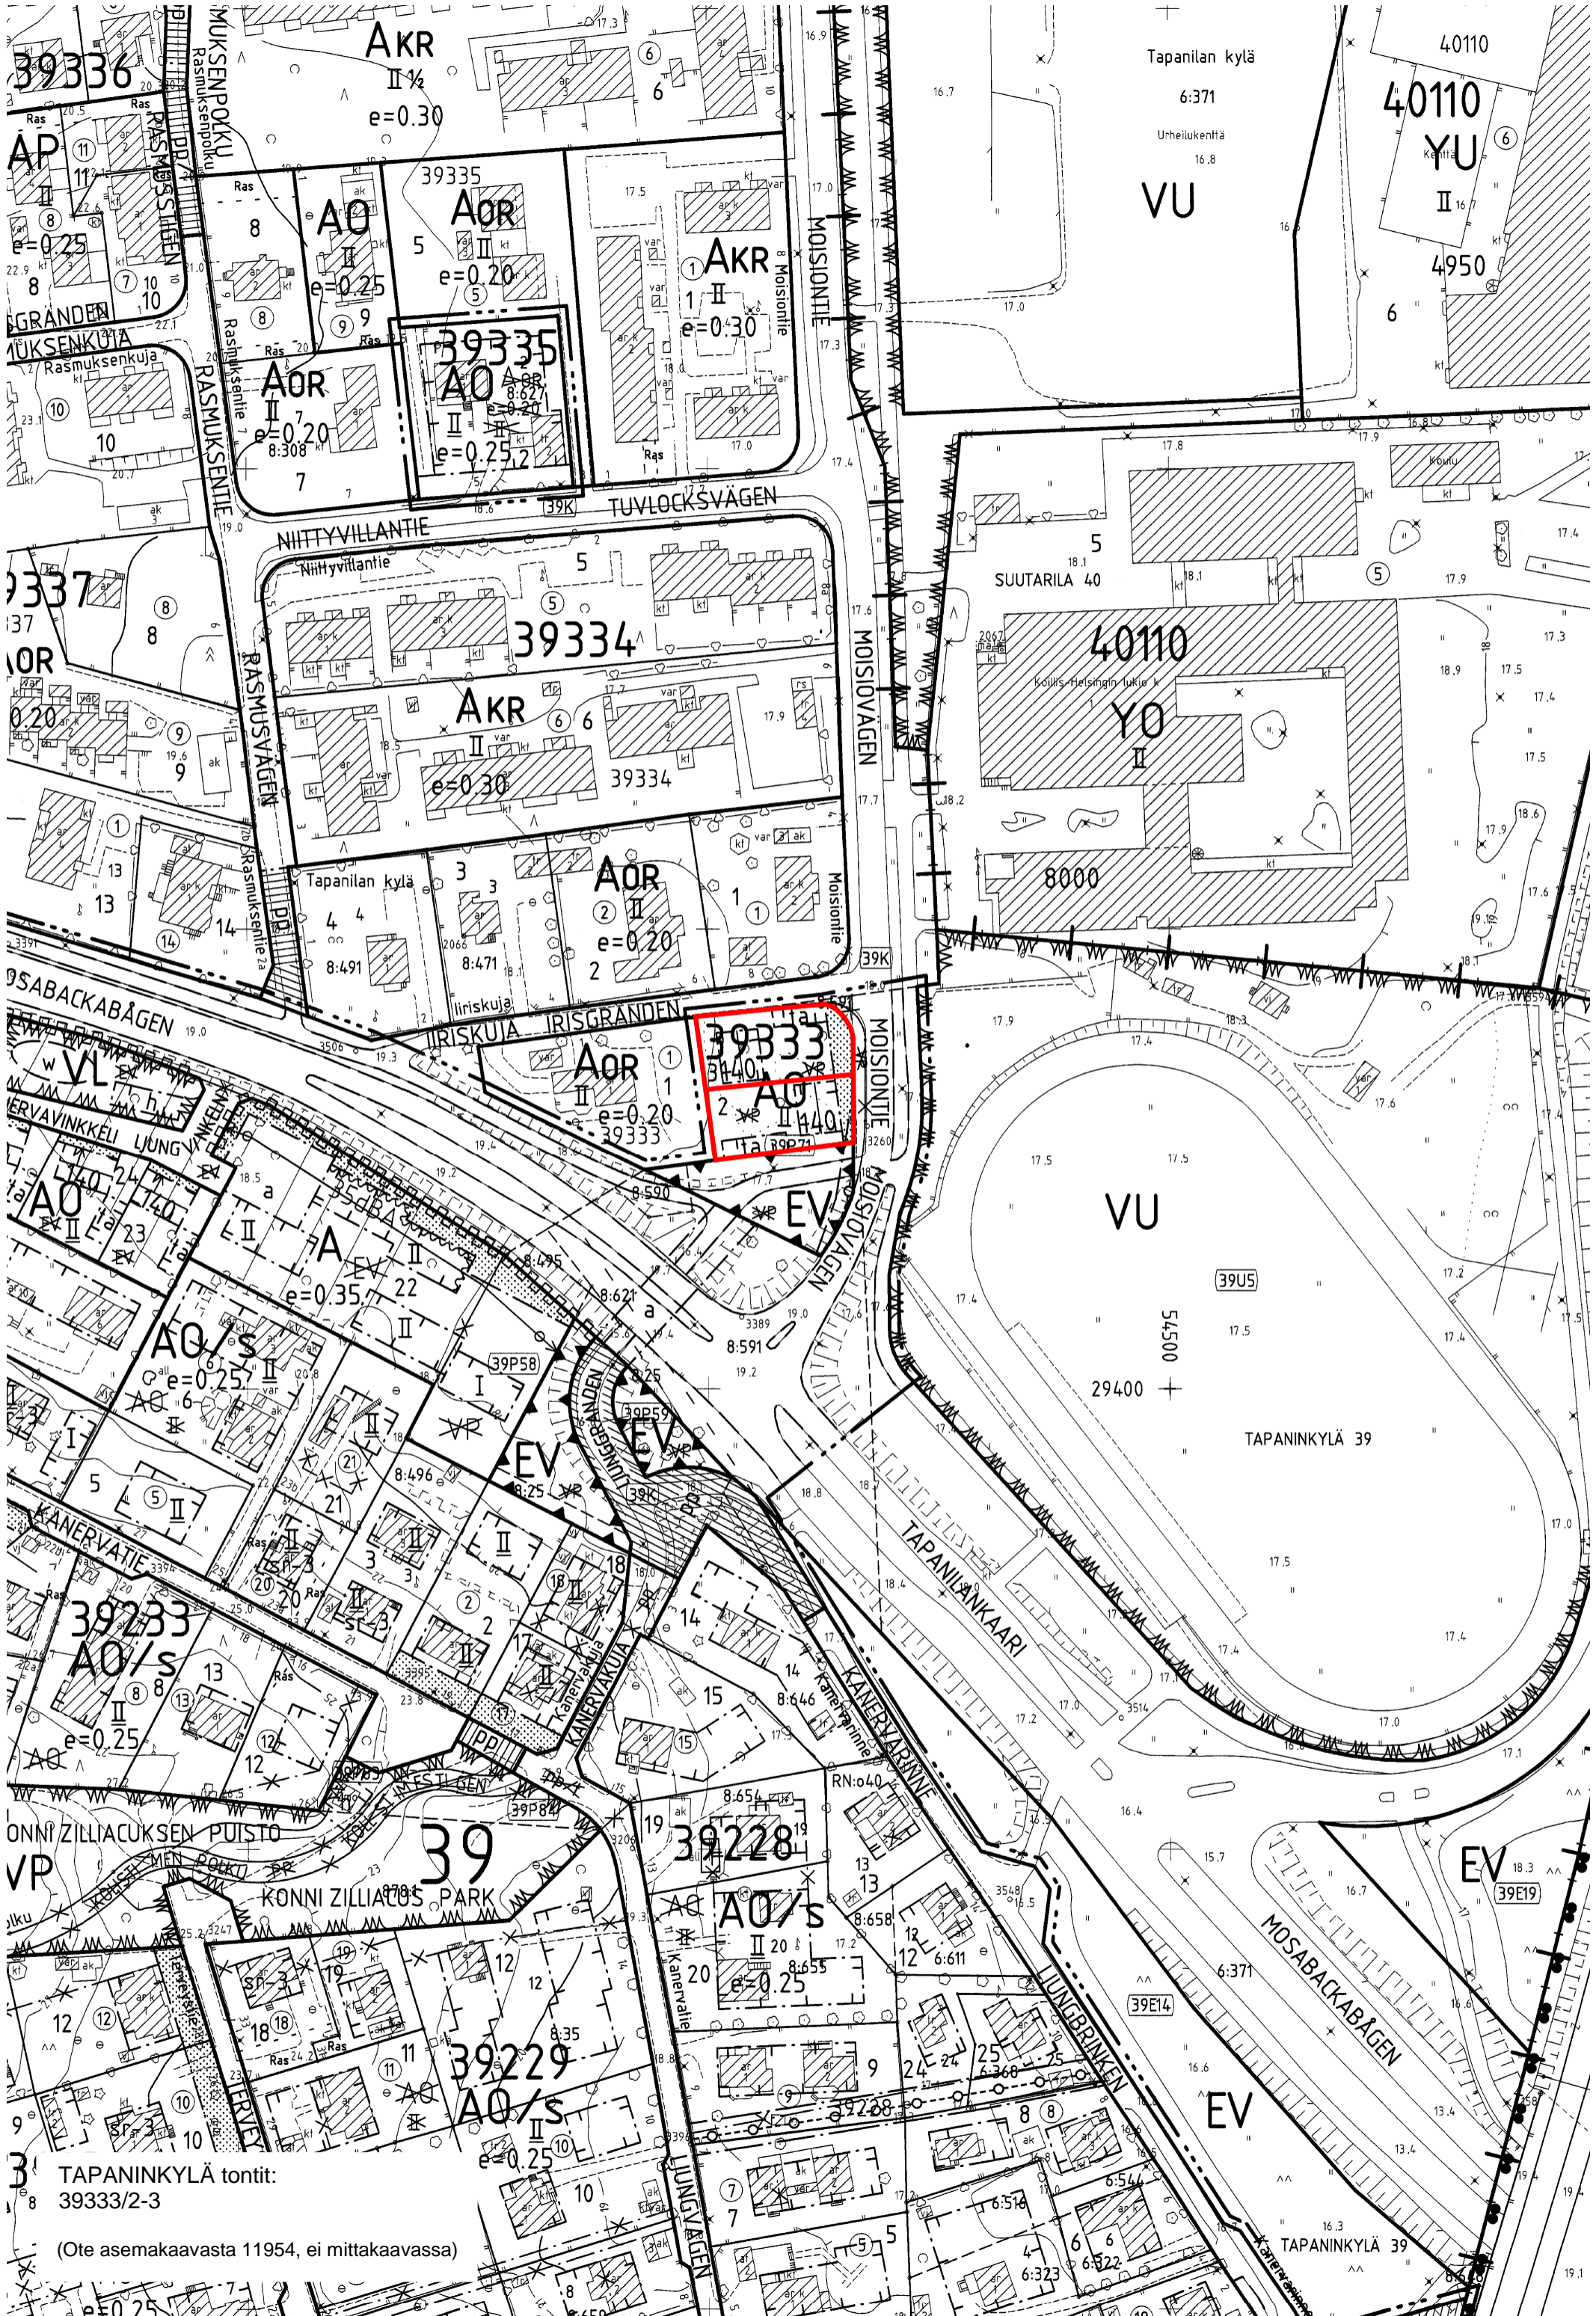

OULUNKYLÄ Maunula tontit:
 28318/8-17
 28325/1-4
 28326/1-8
 28328/1-18
 28329/1-8

(Ote asemakaavasta 11570,
 ei mittakaavassa)

3 TAPANINKYLÄ tontit:
 8 39333/2-3
 (Ote asemakaavasta 11954, ei mittakaavassa)

SUUTARILA tontti:
40028/19
(Ote asemakaavasta 11488, ei mittakaavassa)

- SUURMETSÄ Puistola tontit:
- 41033/16-18
 - 41034/12-13
 - 41038/17-18
 - 41040/33-34
 - 41041/9-10
 - 41048/1-4
 - 41049/1-5
 - 41088/27
 - 41250/6

(Ote asemakaavasta 11680, ei mittakaavassa)

VARTIOKYLÄ Myllypuro tontit:

45570/3-4

45571/1-2

45573/1-10

(Ote asemakaavasta 11425, ei mittakaavassa)

MELLUNKYLÄ Mellunmäki tontit:

- 47212/1-7
- 47248/1-5
- 47249/1-9
- 47250/1
- 47251/1-7

(Ote asemakaavasta 11723, ei mittakaavassa)

MELLUNKYLÄ Kivikko tontit:
 47355/2-10
 47356/1-7

(Ote asemakaavasta 11860,
 ei mittakaavassa)