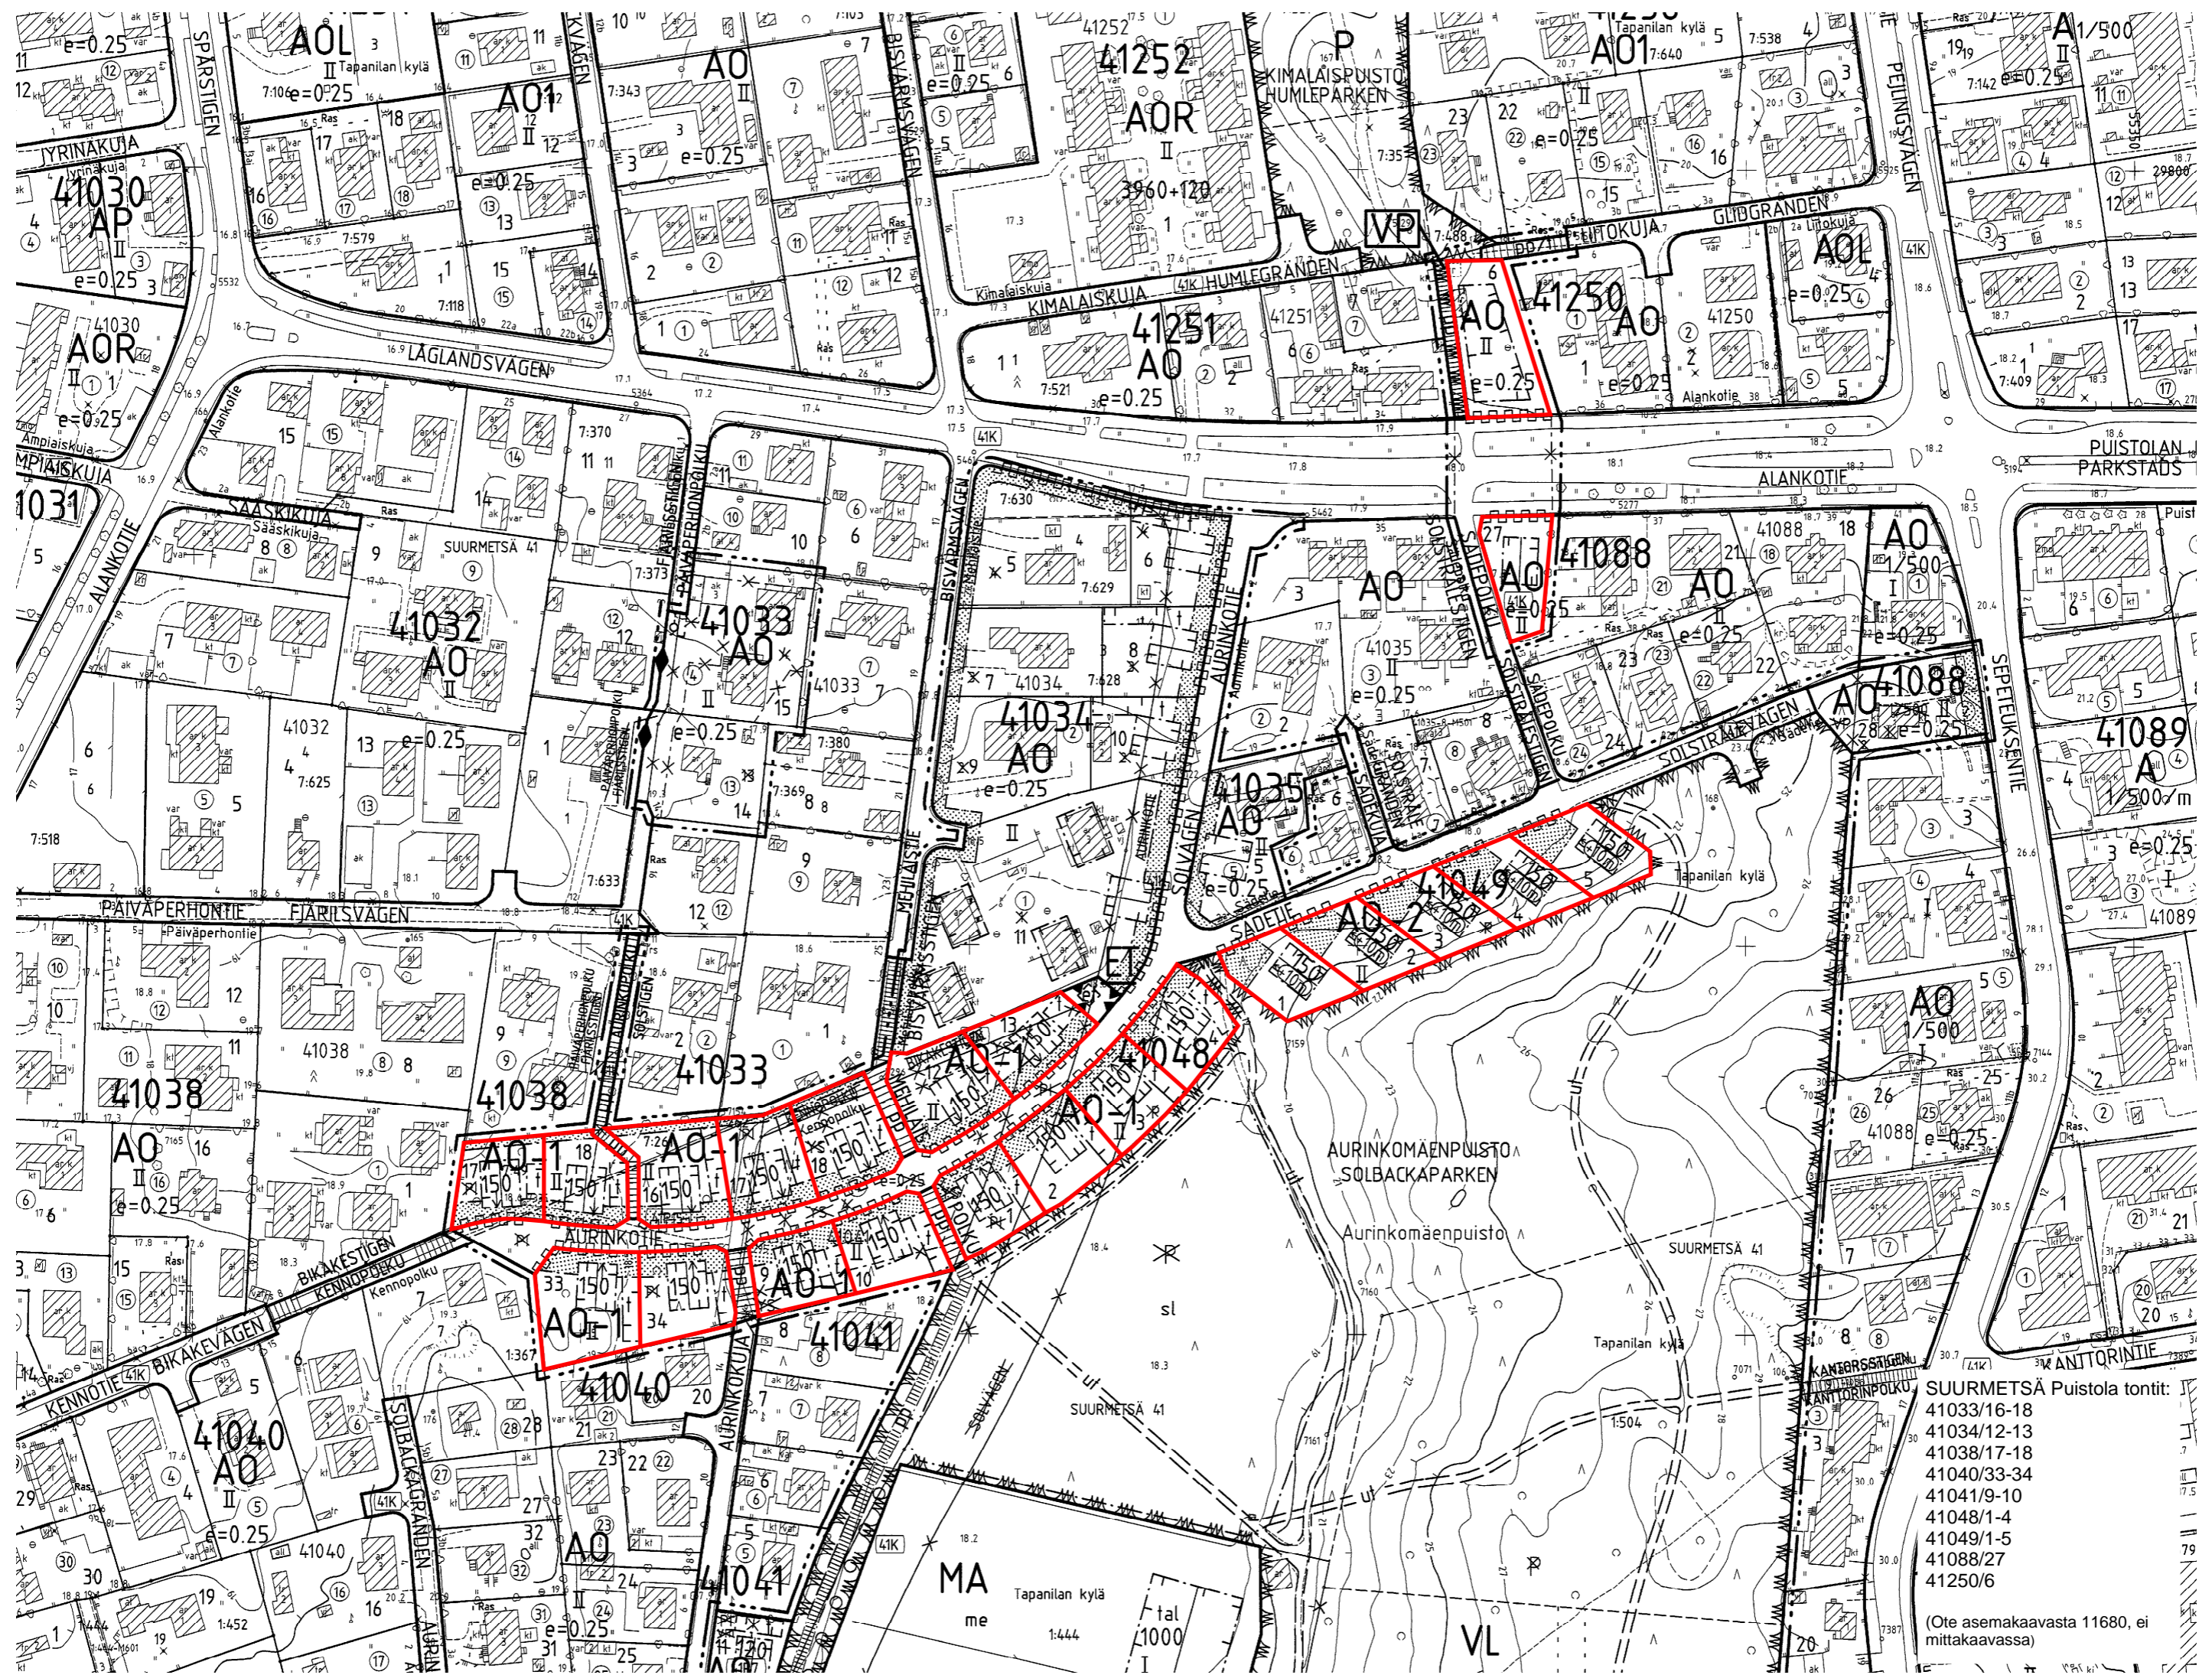

OULUNKYLÄ Maunula tontit:
 28318/8-17
 28325/1-4
 28326/1-8
 28328/1-18
 28329/1-8

(Ote asemakaavasta 11570,
 ei mittakaavassa)

3 TAPANINKYLÄ tontit:
 8 39333/2-3
 (Ote asemakaavasta 11954, ei mittakaavassa)

SUUTARILA tontti:
40028/19
(Ote asemakaavasta 11488, ei mittakaavassa)

- SUURMETSÄ Puistola tontit:
- 41033/16-18
 - 41034/12-13
 - 41038/17-18
 - 41040/33-34
 - 41041/9-10
 - 41048/1-4
 - 41049/1-5
 - 41088/27
 - 41250/6

(Ote asemakaavasta 11680, ei mittakaavassa)

VARTIOKYLÄ Myllypuro tontit:

45570/3-4

45571/1-2

45573/1-10

(Ote asemakaavasta 11425, ei mittakaavassa)

MELLUNKYLÄ Mellunmäki tontit:

- 47212/1-7
- 47248/1-5
- 47249/1-9
- 47250/1
- 47251/1-7

(Ote asemakaavasta 11723, ei mittakaavassa)

MELLUNKYLÄ Kivikko tontit:
 47355/2-10
 47356/1-7

(Ote asemakaavasta 11860,
 ei mittakaavassa)