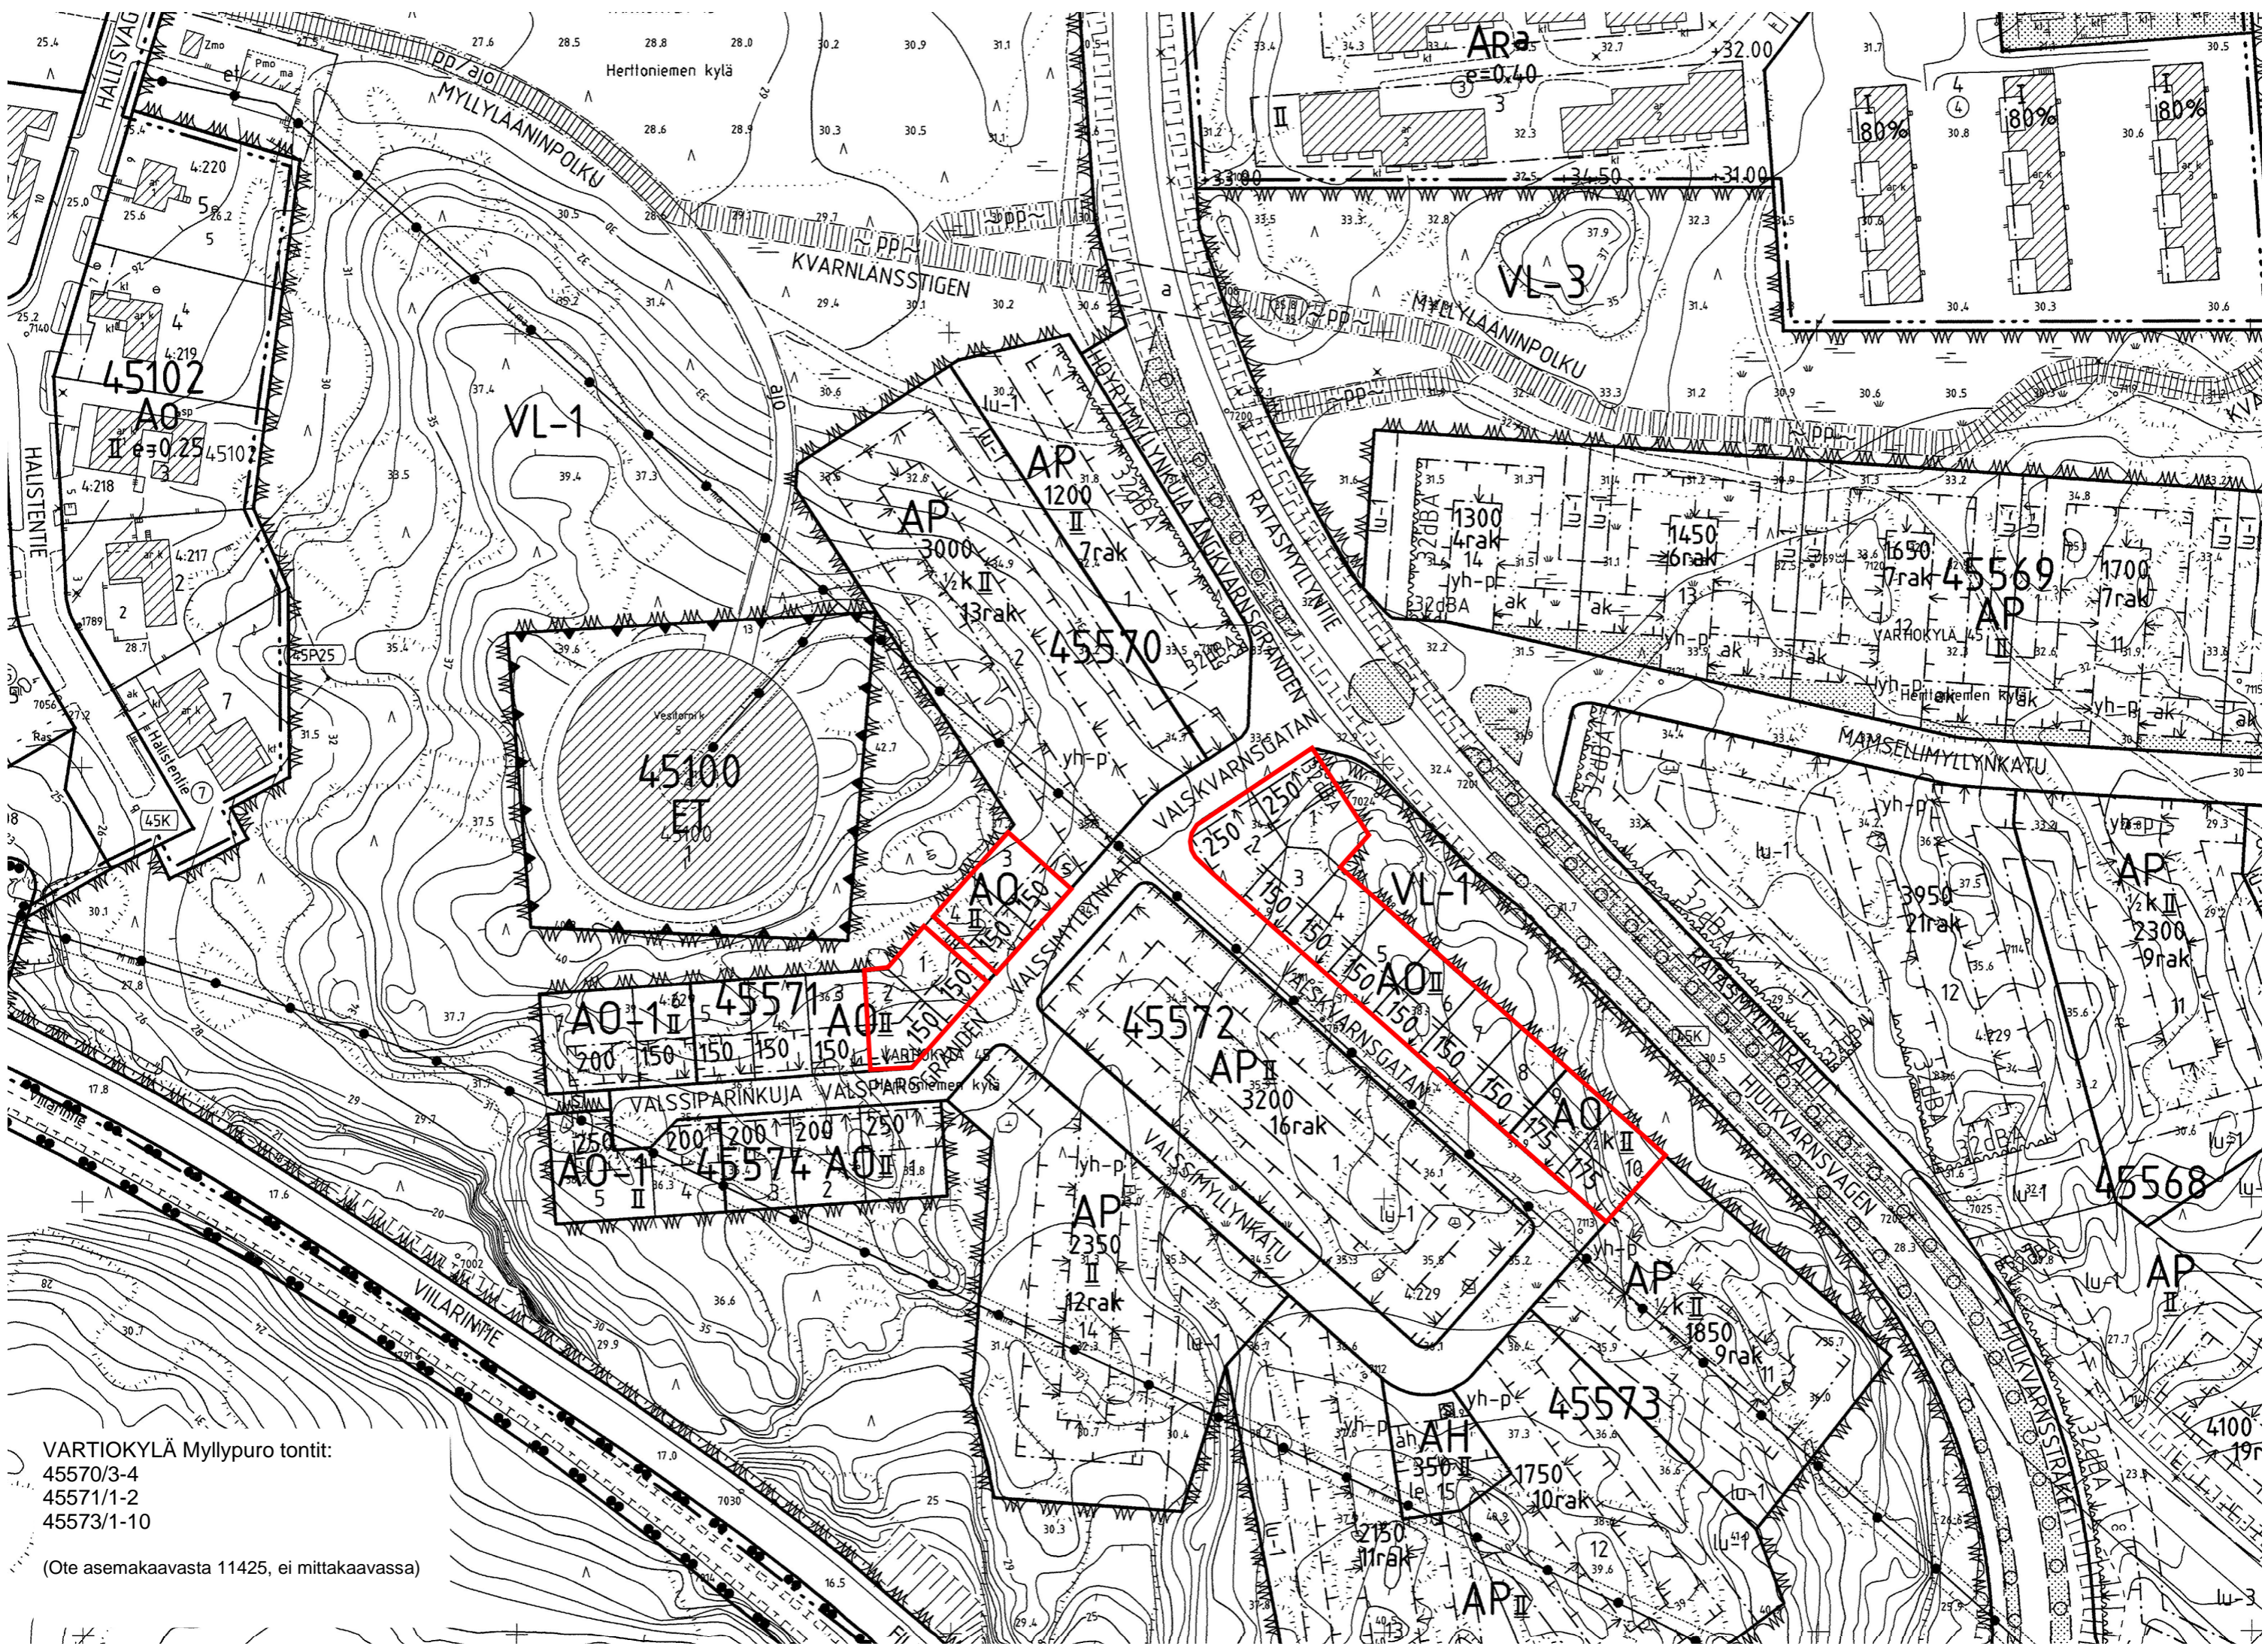

OULUNKYLÄ Maunula tontit:
 28318/8-17
 28325/1-4
 28326/1-8
 28328/1-18
 28329/1-8

(Ote asemakaavasta 11570,
 ei mittakaavassa)

3 TAPANINKYLÄ tontit:
 8 39333/2-3
 (Ote asemakaavasta 11954, ei mittakaavassa)

SUUTARILA tontti:
40028/19
(Ote asemakaavasta 11488, ei mittakaavassa)

- SUURMETSÄ Puistola tontit:
- 41033/16-18
 - 41034/12-13
 - 41038/17-18
 - 41040/33-34
 - 41041/9-10
 - 41048/1-4
 - 41049/1-5
 - 41088/27
 - 41250/6

(Ote asemakaavasta 11680, ei mittakaavassa)

VARTIOKYLÄ Myllypuro tontit:

45570/3-4

45571/1-2

45573/1-10

(Ote asemakaavasta 11425, ei mittakaavassa)

MELLUNKYLÄ Mellunmäki tontit:

- 47212/1-7
- 47248/1-5
- 47249/1-9
- 47250/1
- 47251/1-7

(Ote asemakaavasta 11723, ei mittakaavassa)

MELLUNKYLÄ Kivikko tontit:
 47355/2-10
 47356/1-7

(Ote asemakaavasta 11860,
 ei mittakaavassa)