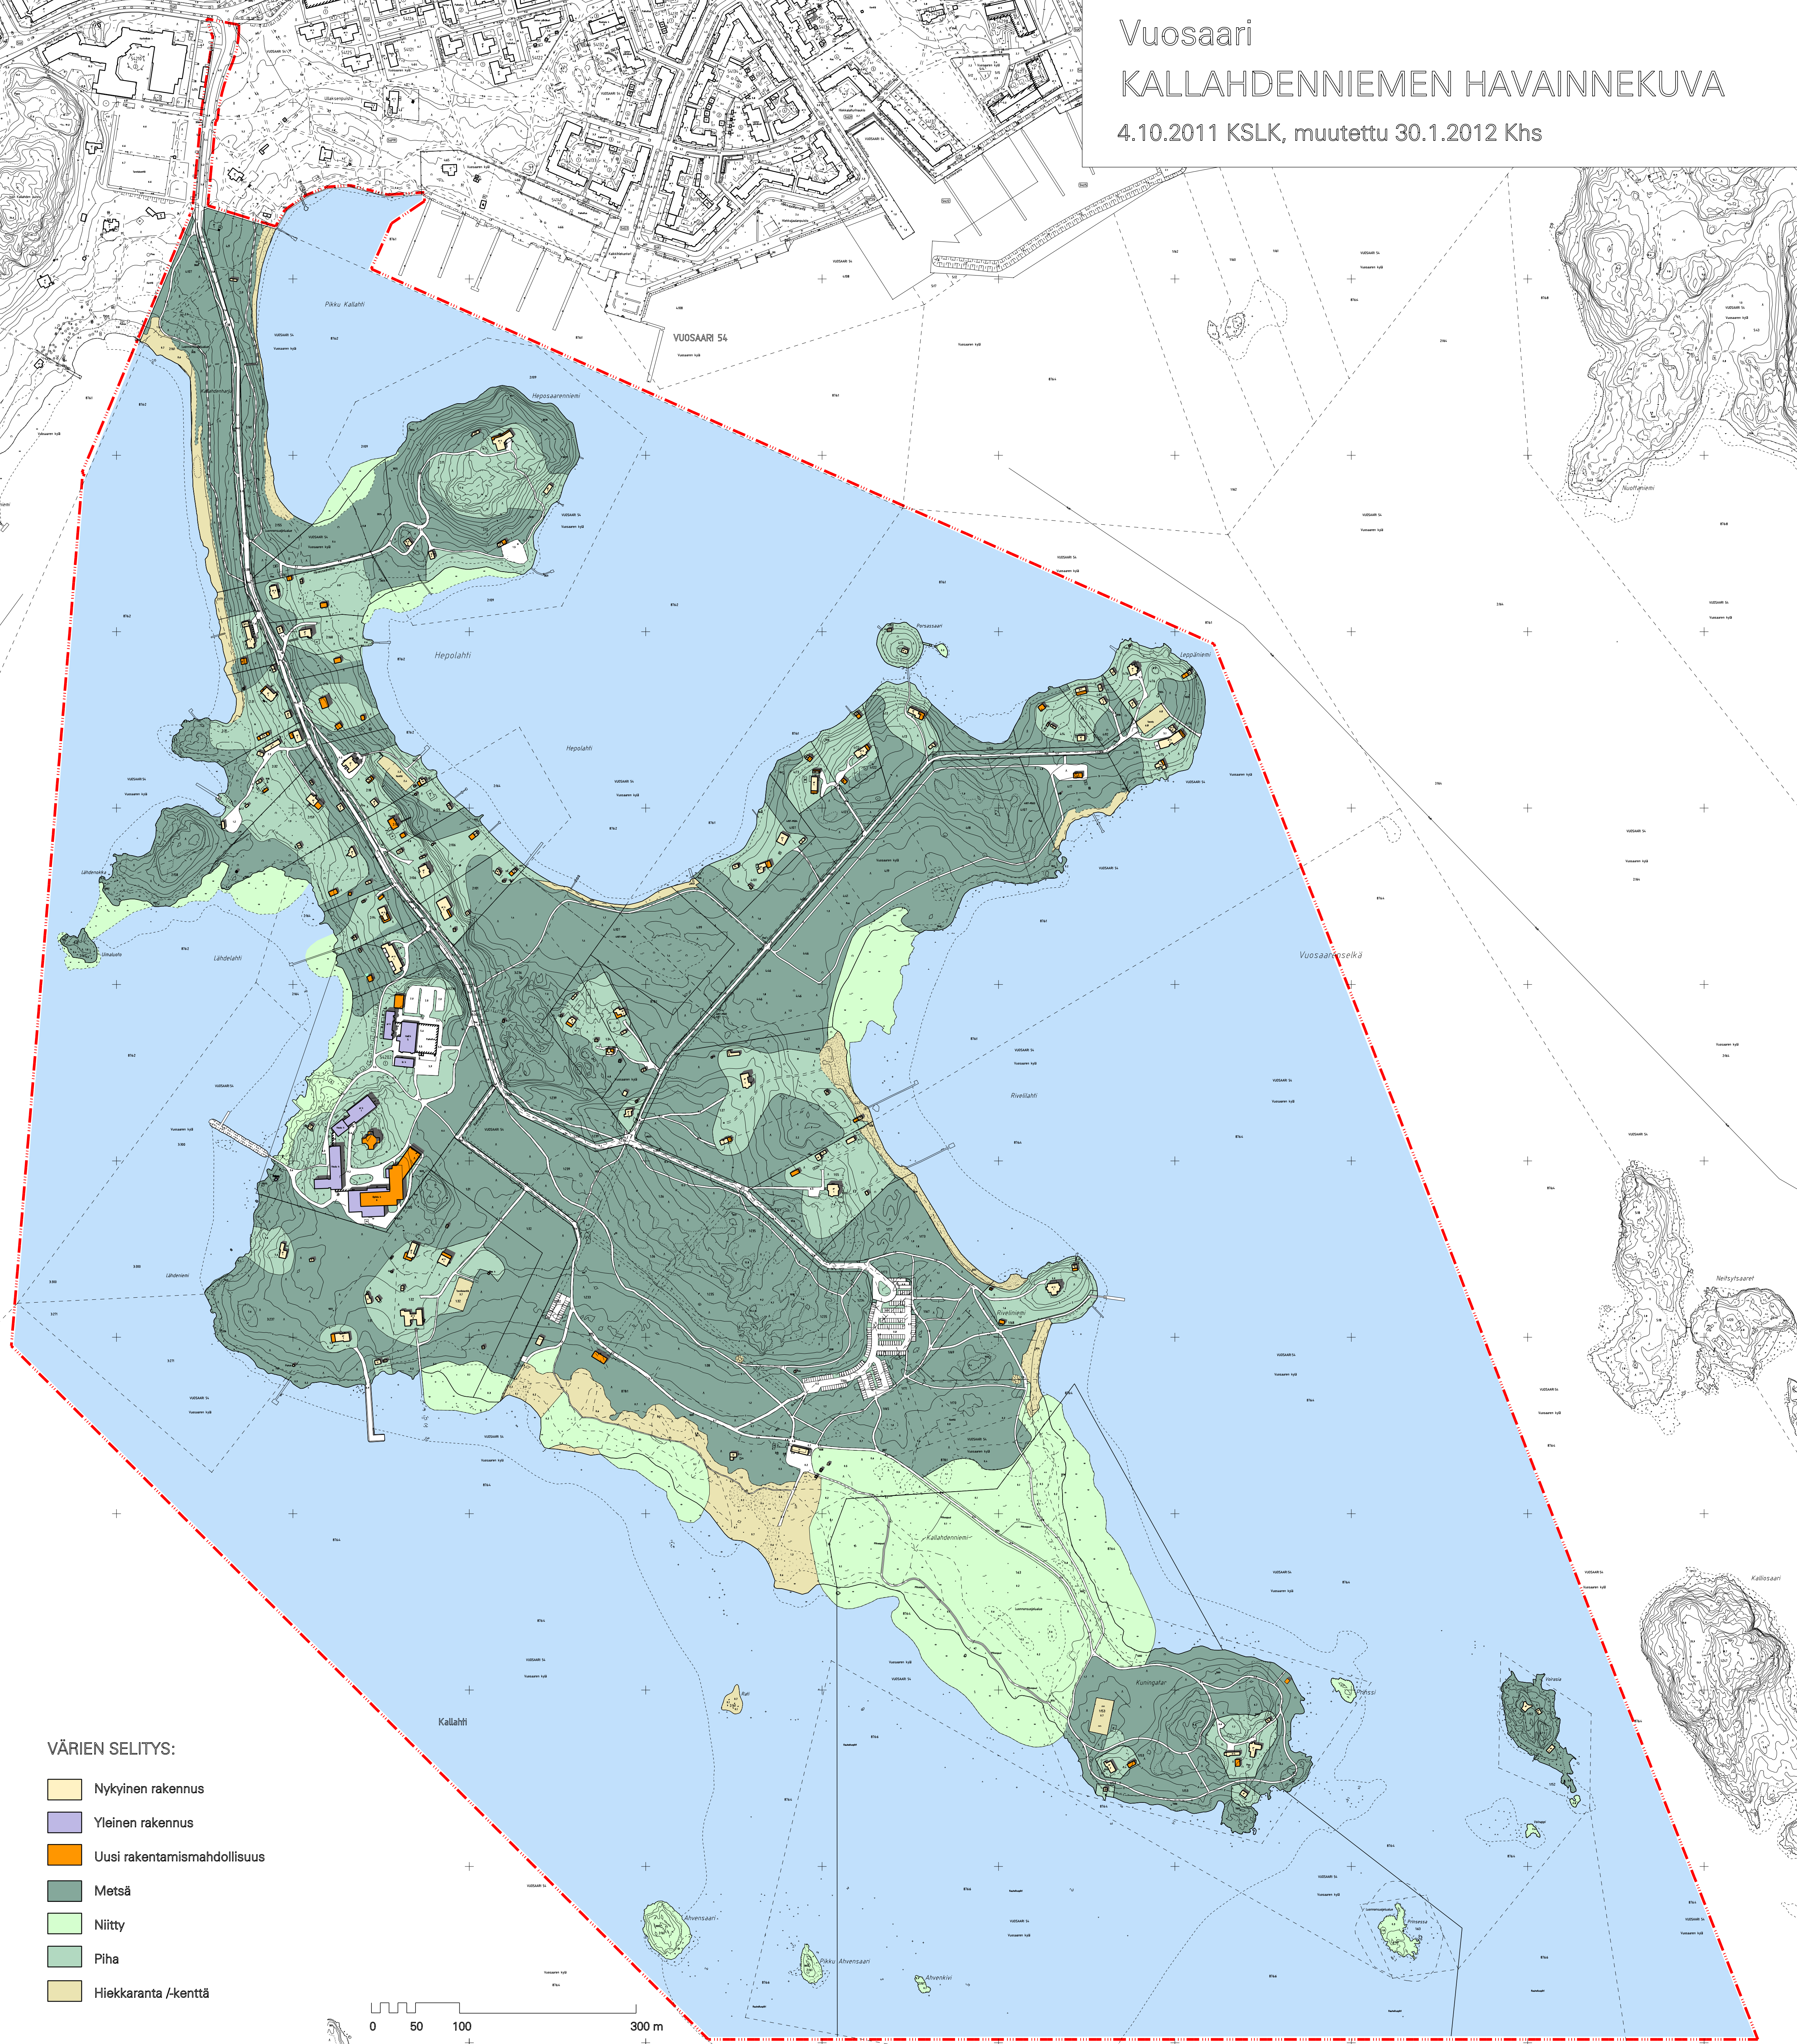

Vuosaari
 KALLAHDENNIEMEN HAVAINNEKUVA
 4.10.2011 KSLK, muutettu 30.1.2012 Khs

VÄRIEN SELITYS:

- Nykyinen rakennus
- Yleinen rakennus
- Uusi rakentamismahdollisuus
- Metsä
- Niitty
- Piha
- Hiekkaranta /kenttä