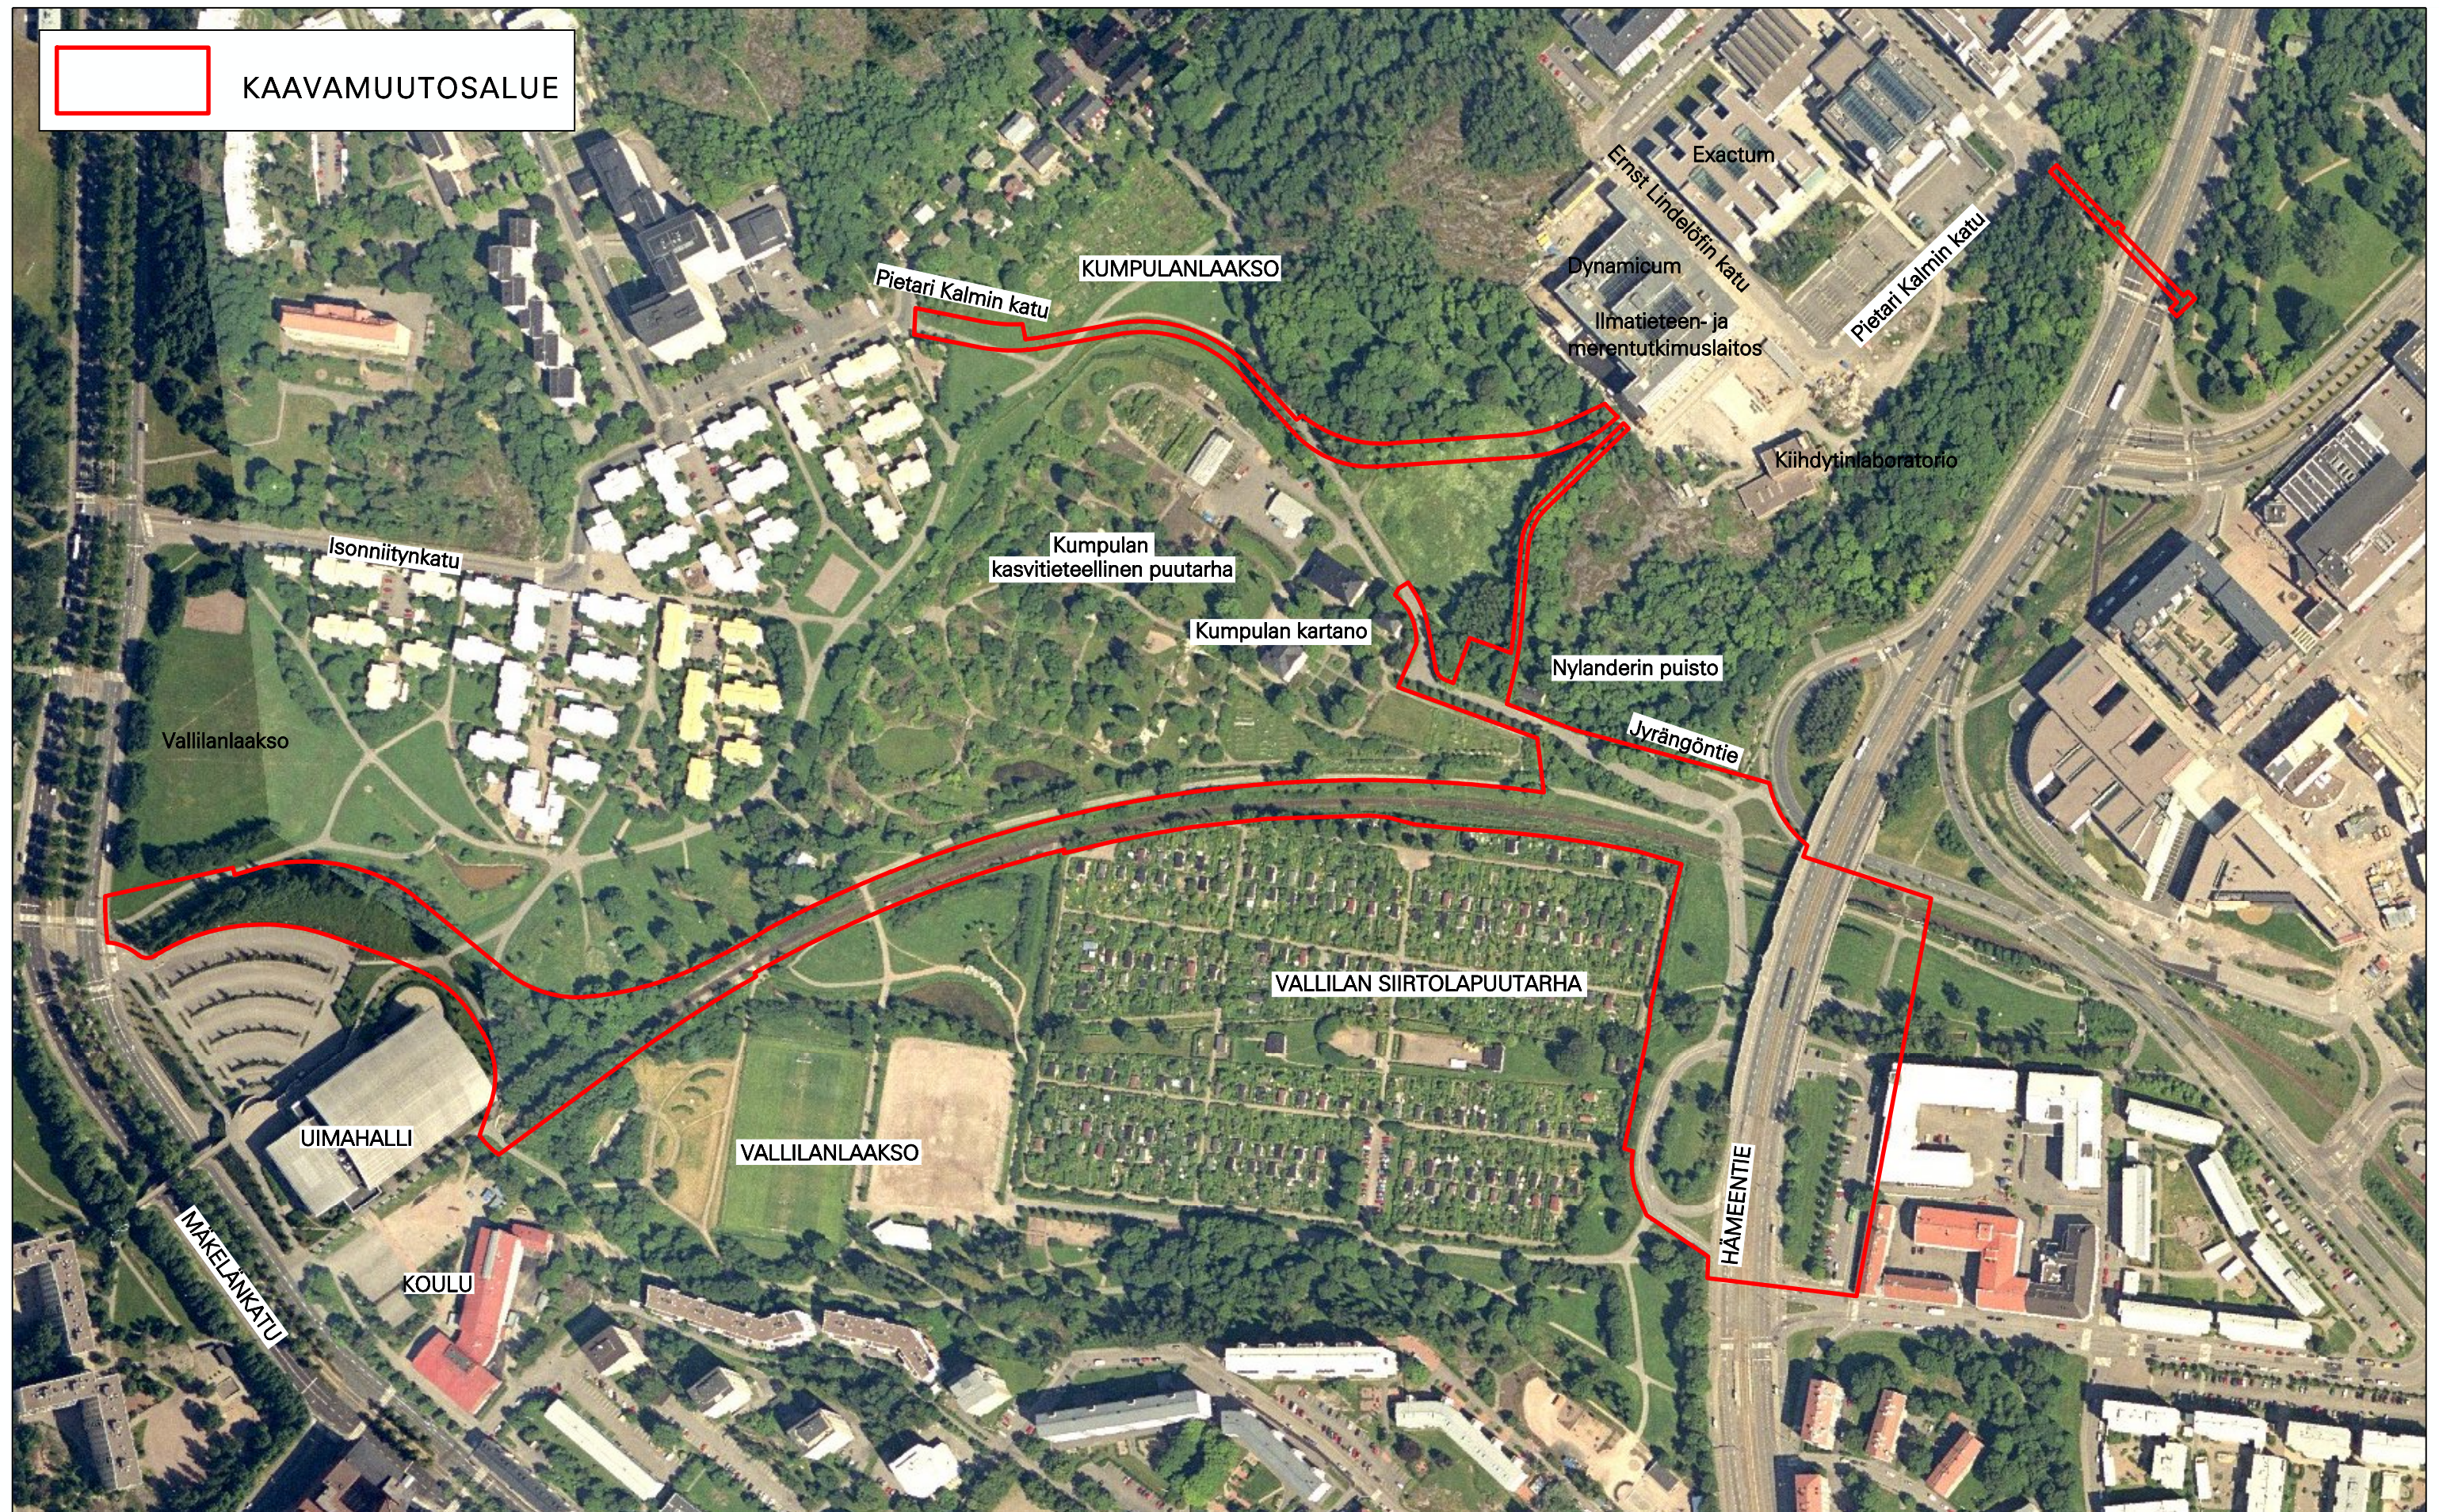

KAAVAMUUTOSALUE

VALLILANLAAKSO
KARTTA ASEMAKAAVAN MUUTOSALUEESTA
5.5.2011

Helsingin kaupunkisuunnitteluvirasto
Asemakaavaosasto / IRA - projekti
Salla Hoppu / RJu