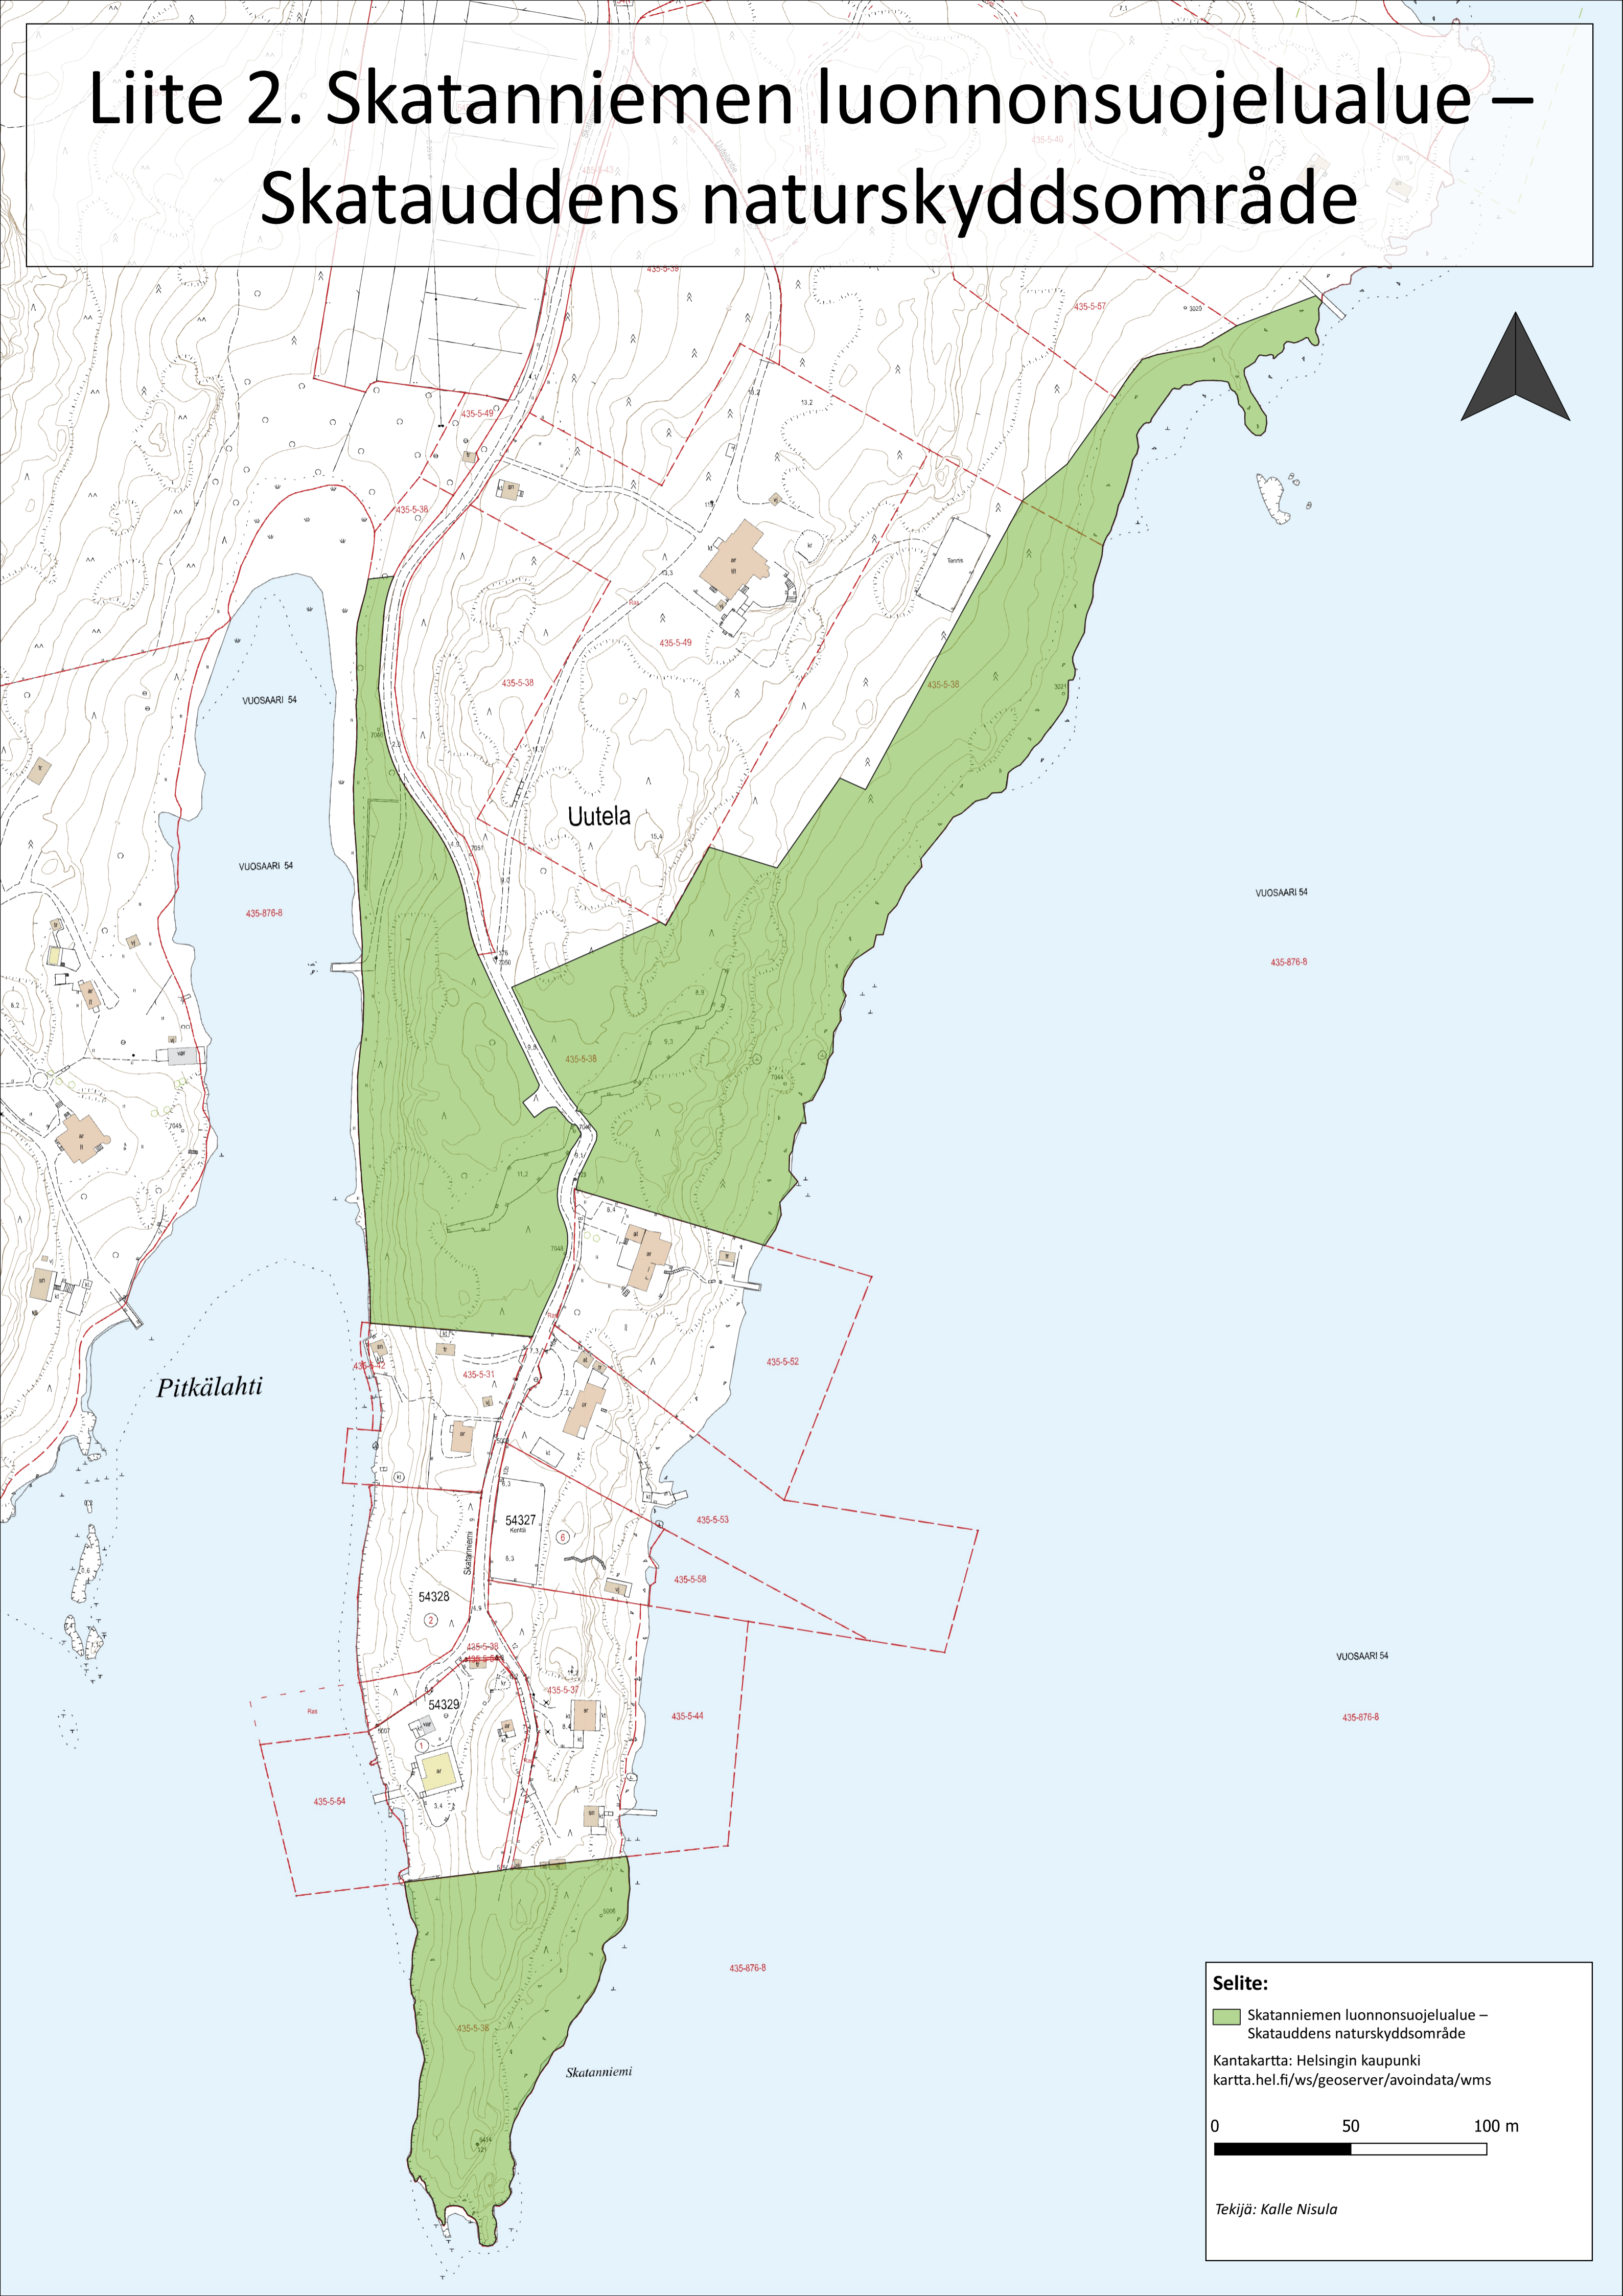

Liite 2. Skatanniemen luonnonsuojelualue – Skatauddens naturskyddsområde

Selite:

- Skatanniemen luonnonsuojelualue – Skatauddens naturskyddsområde

Kantakartta: Helsingin kaupunki
kartta.hel.fi/ws/geoserver/avoindata/wms

0 50 100 m

Tekijä: Kalle Nisula