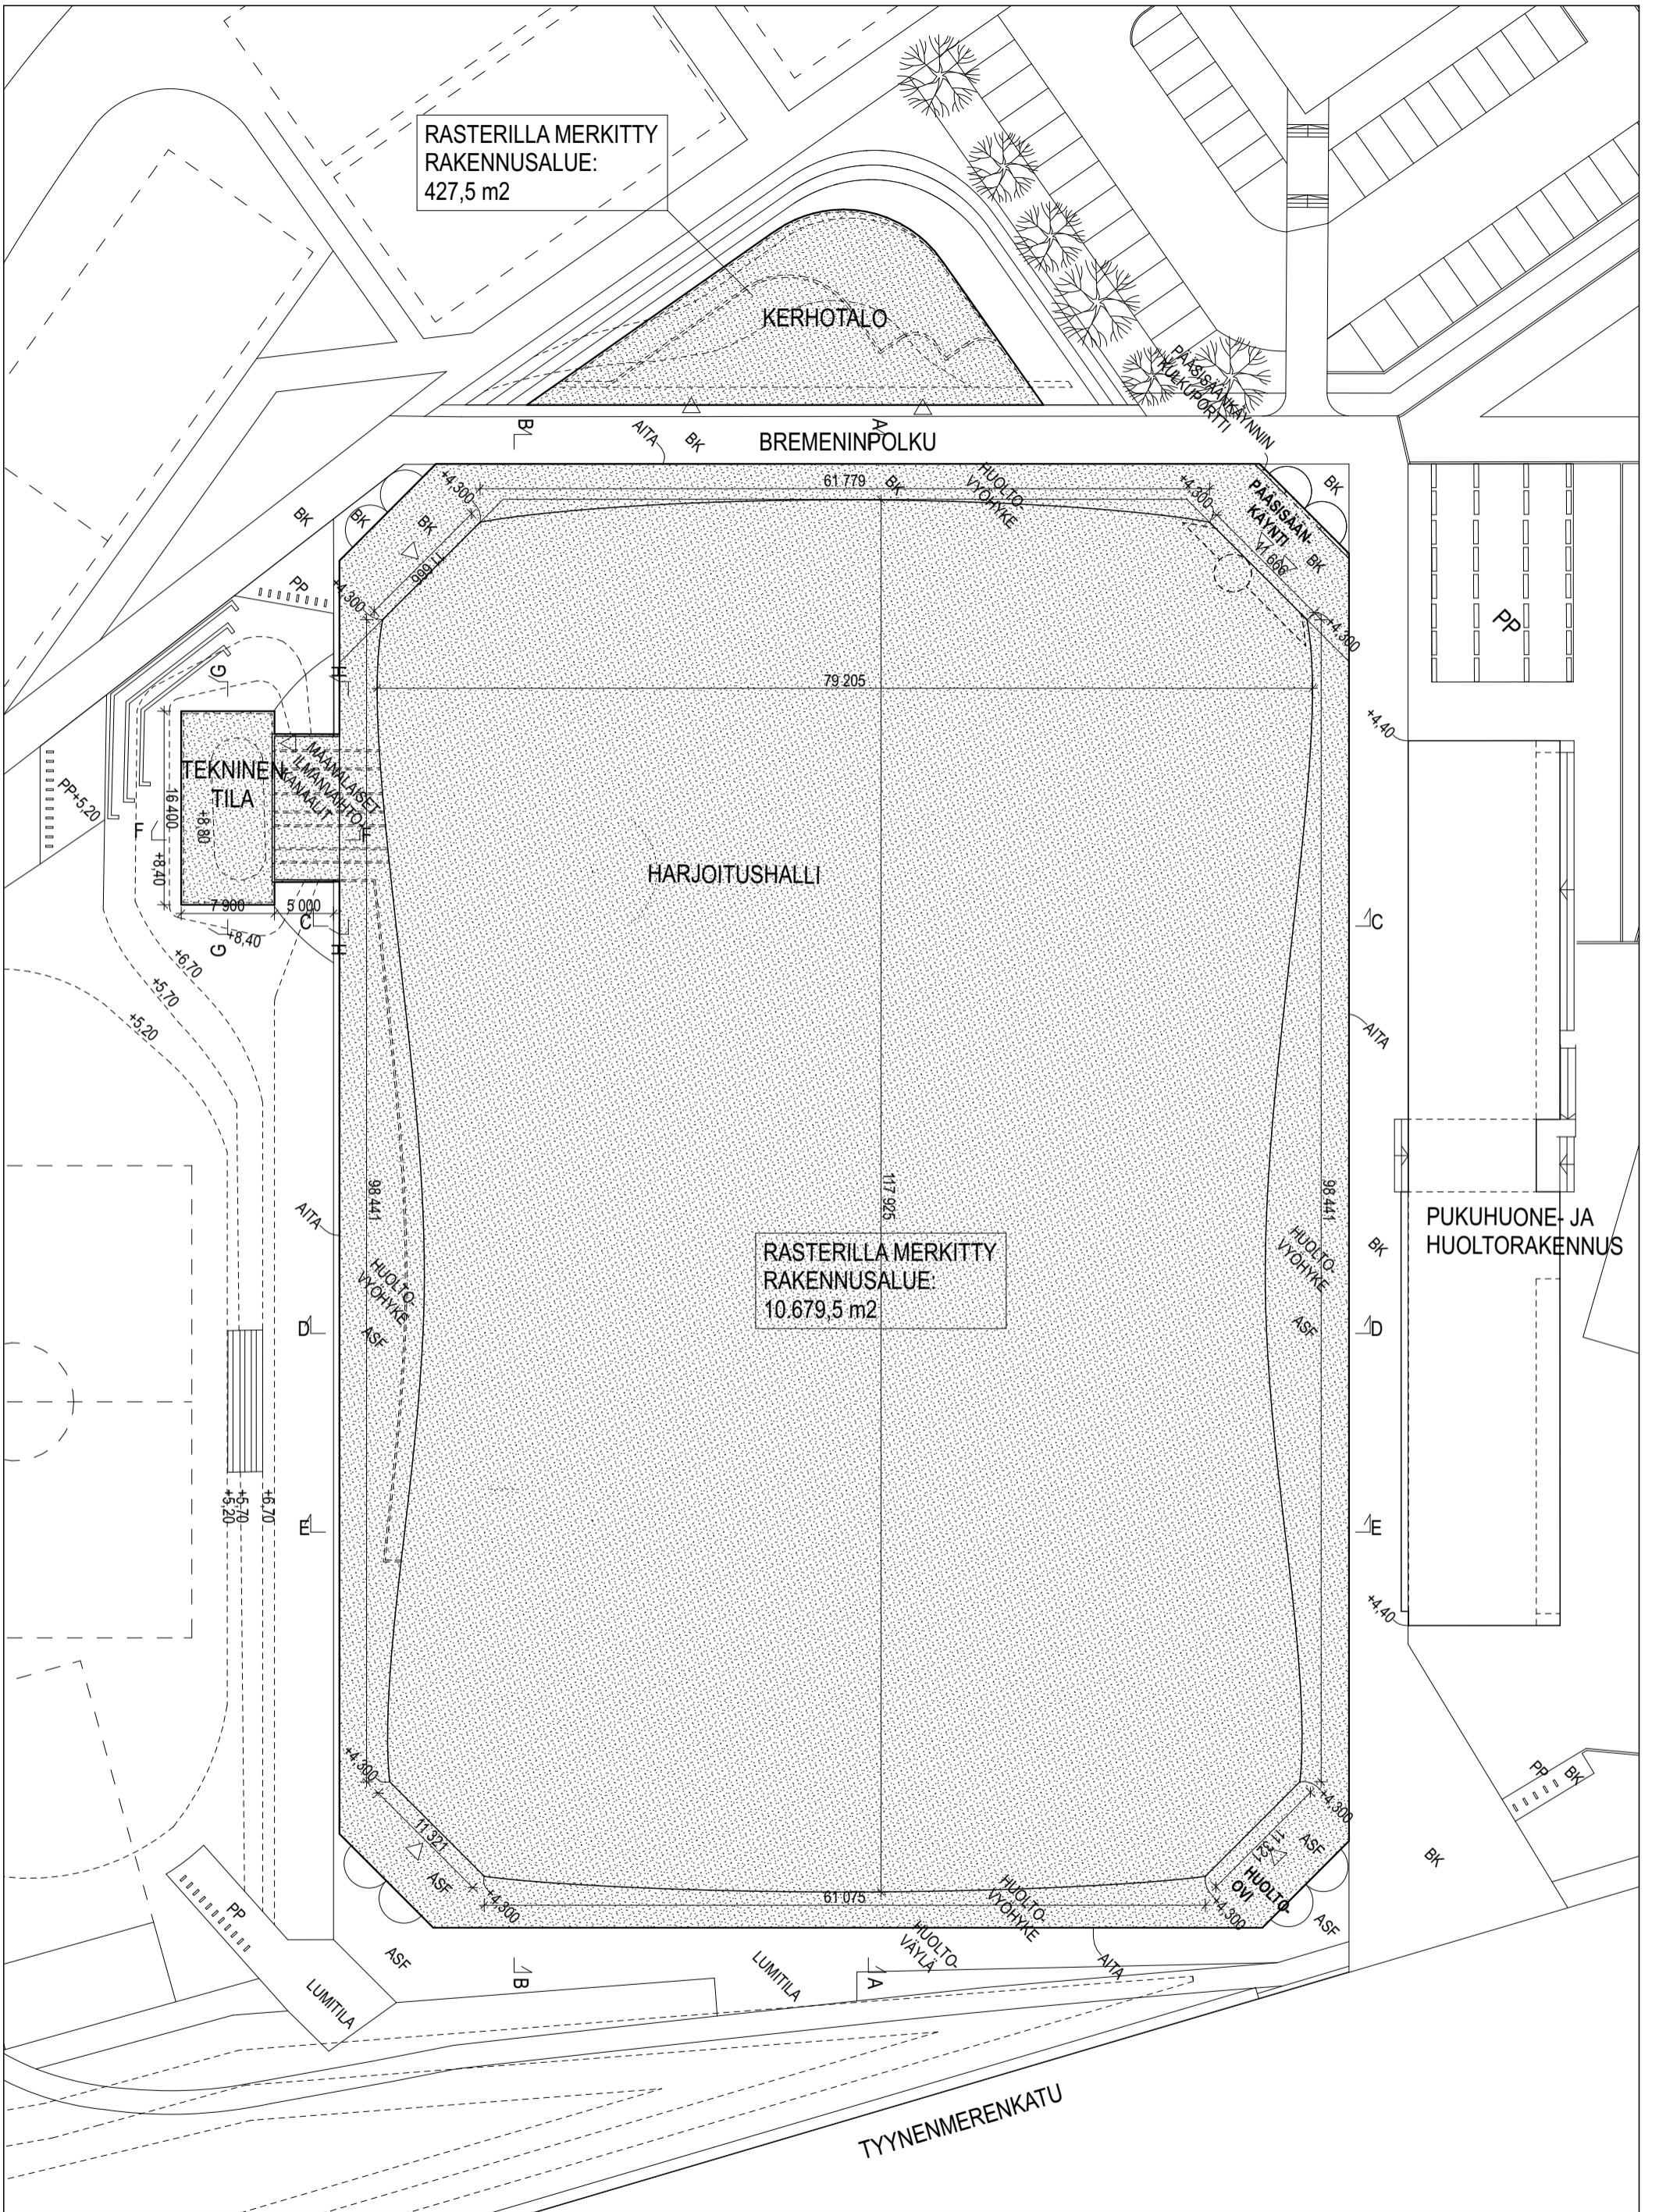

RASTERILLA MERKITYY
RAKENNUSALUE:
427,5 m²

RASTERILLA MERKITYY
RAKENNUSALUE:
10.679,5 m²

PINTA-ALALASKELMA:

Harjoitushallin rakennusalue:	10.679,5 m ²
Kerhotalon rakennusalue:	427,5 m ²
Yhteensä:	11.107,0 m²

PPJ HARJOITUSHALLI JA KLUBITALO, JÄTKÄSAARI, HELSINKI

ASEMAPIIRUSTUS VUOKRASOPIMUSTA VARTEN

1:500 09.12.2019