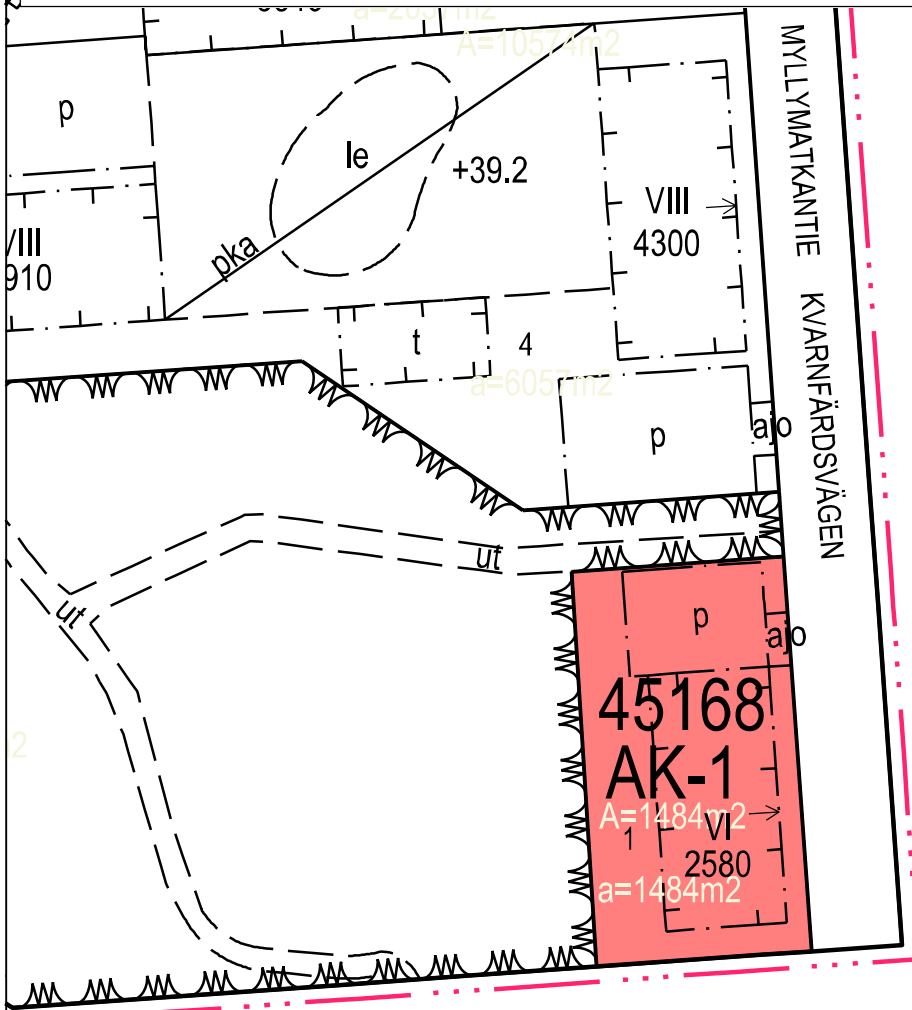

1:10 000

Opaskartta ©Helsingin kaupunki

SÖRNÄINEN, ohjeelliset kaavatontit 10592/2, 10658/1 ja 10658/10
(Vanha talvitie, Verkkosaarenranta)

Sijaintikartta 1:10000 Länssatama, ohjeellinen kaavatontti 20832/1

250 m

1:10 000

LÄNSISATAMA, ohjeellinen kaavatontti 20832/1 (Länsisatamankatu)

KAARELA, ohjeelliset kaavatontit 33832/1, 33384/1,
33398/2 ja 33399/4
(Okrakuja 3, Temperankuja 3, Muotokuvankatu)

Sijaintikartta 1:10000 Vartiokylä ohjeellinen kaavatontti 45168/1

250 m 1:10 000

VARTIOKYLÄ, ohjeellinen kaavatontti 45168/1 (Myllymatkantie)

Sijaintikartta 1:10000 Pitäjänmäki ohjeellinen kaavatontti 46117/18

250 m

1:10 000

Talin kartanopuisto
Tali gårdsark

Talin kno

Opaskartta ©Helsingin kaupunki
Tali idrottspark

PITÄJÄNMÄKI, ohjeellinen kaavatontti 46117/18 (Sulka polku 1)

Sijaintikartta 1:10000 Laajasalo ohjeellinen kaavatontti 49333/1

LAAJASALO, ohjeellinen kaavatontti 49333/1 (Stansvikinkallionkatu)