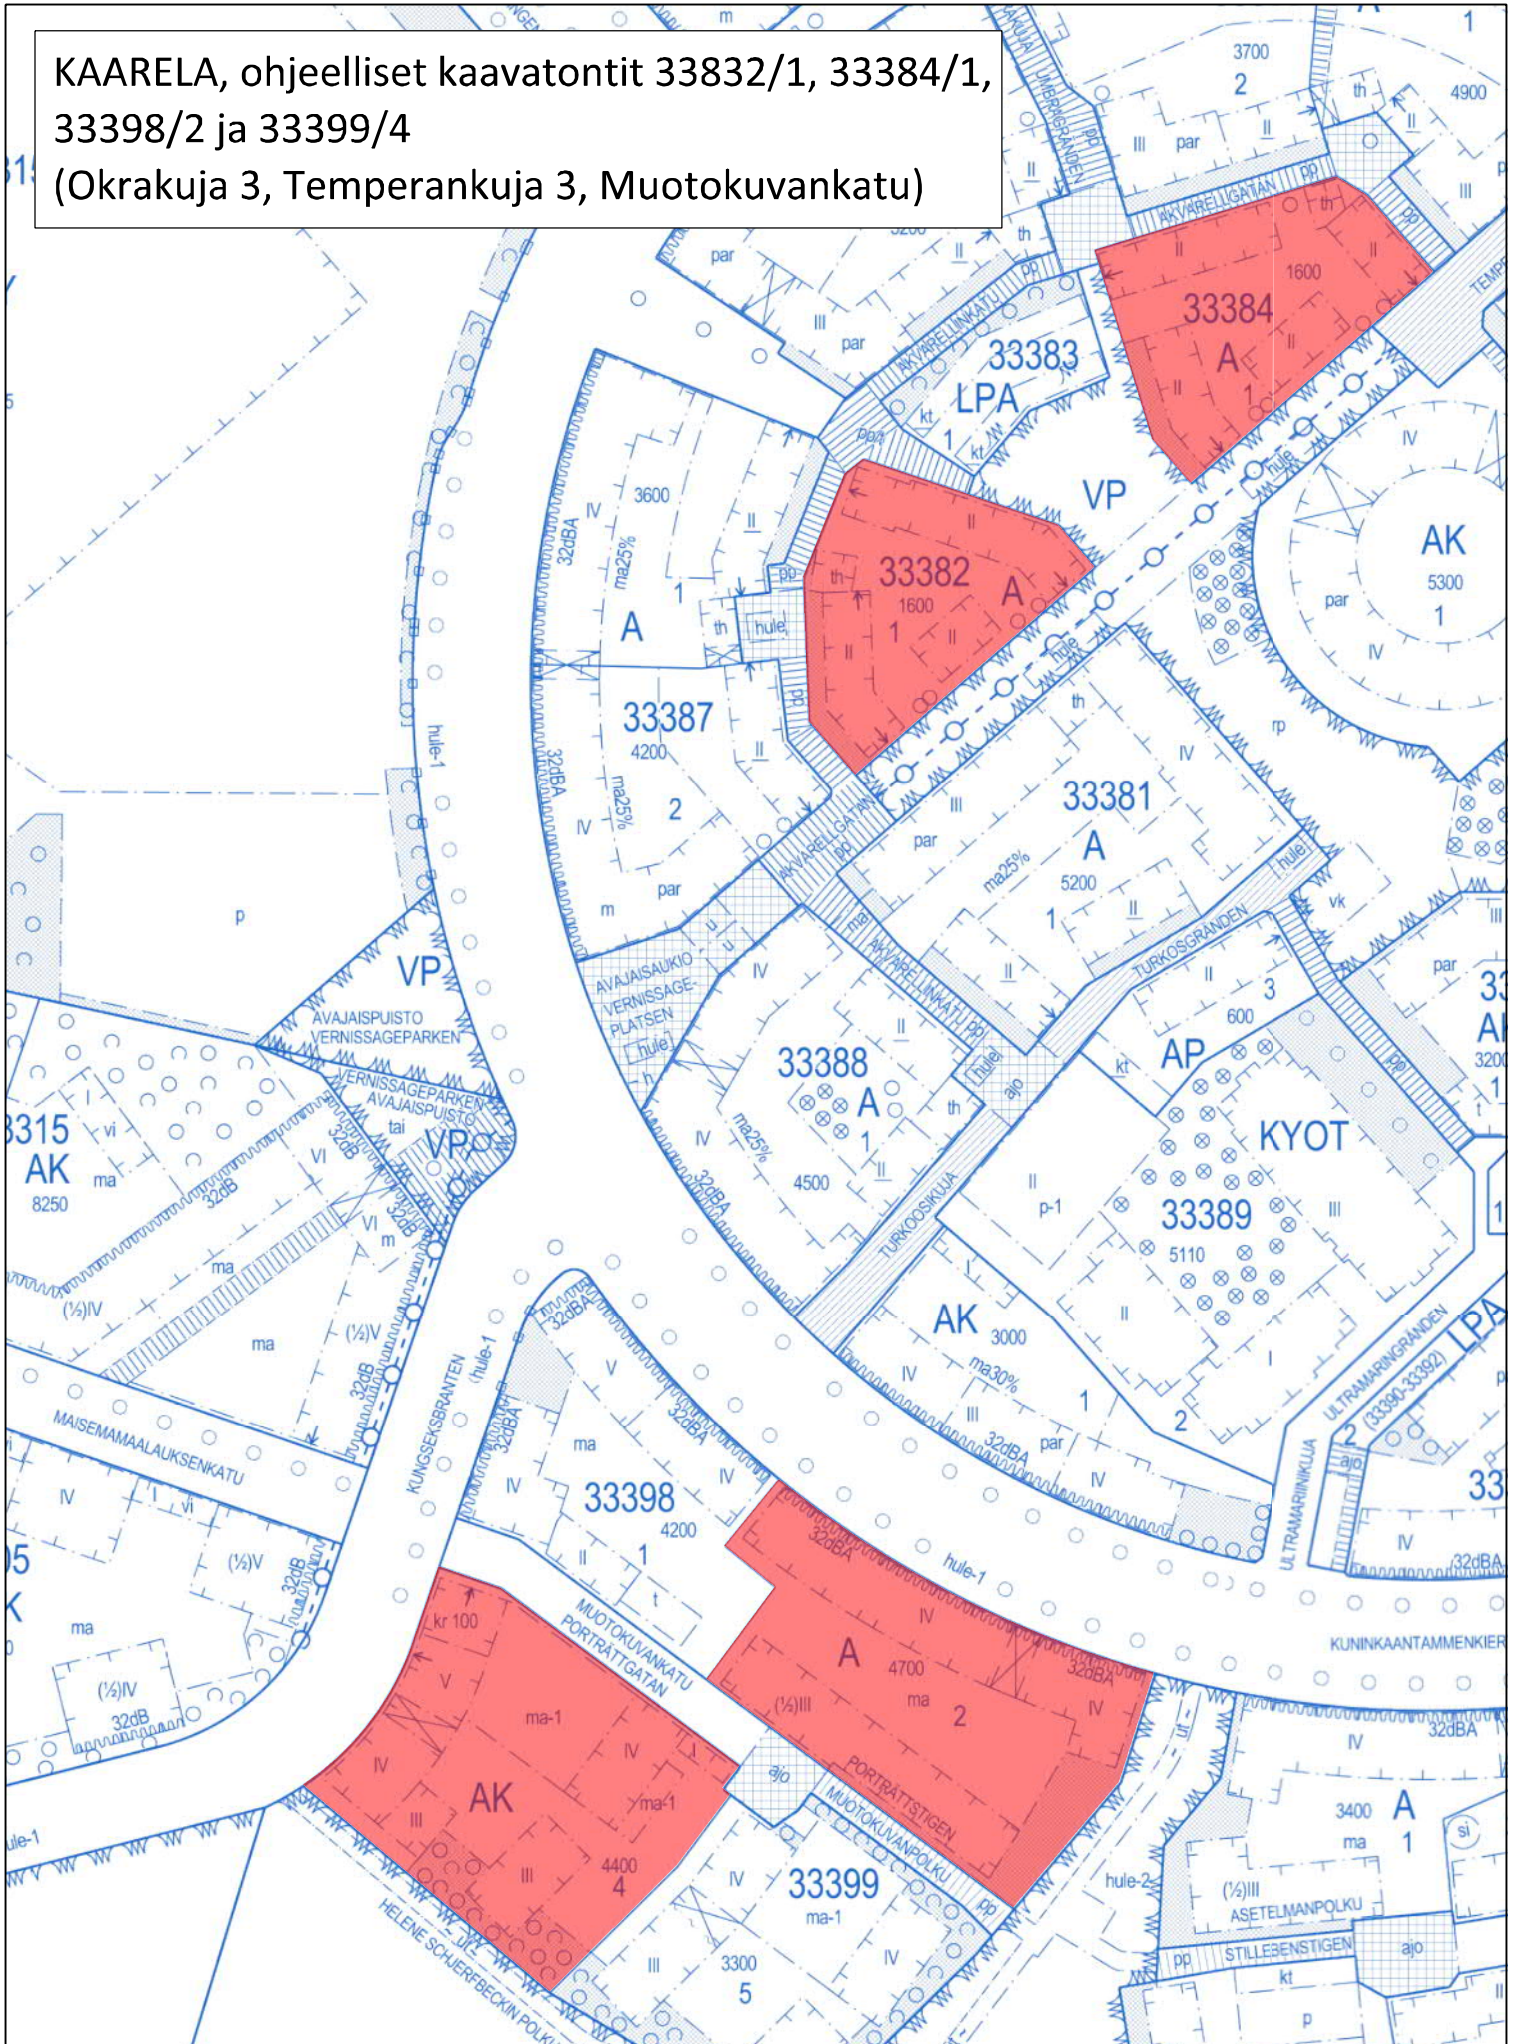

Arabianranta
Arabiastunden

Kuusiluoto
Granholmen

Kyläsaari
Byholmen

Vanhankaupungin selkä
Gammelstadsfjärden

HERMANNI
HERMANSTAD

Hermanninranta
Hermanstadsstranden

Hermanninmäki

Verkkosaarenki

Verkkosaarenki
Nätholmen

SÖRNÄINEN
SÖRNÄS

Raitalahti
Pilviken

Kalasatama
Suvilahti

Kalasaatama
Brändö bro

Kulosaari

Sijaintikartta 1:10000 Sörnäinen, ohjeelliset kaavatontit 10592/2, 10658/1 ja 10658/10

250 m

1:10 000

Opaskartta ©Helsingin kaupunki

SÖRNÄINEN, ohjeelliset kaavatontit 10592/2, 10658/1 ja 10658/10
(Vanha talvitie, Verkkosaarenranta)

Sijaintikartta 1:10000 Länssatama, ohjeellinen kaavatontti 20832/1

250 m

1:10 000

LÄNSISATAMA, ohjeellinen kaavatontti 20832/1 (Länsisatamankatu)

KAARELA, ohjeelliset kaavatontit 33832/1, 33384/1,
33398/2 ja 33399/4
(Okrakuja 3, Temperankuja 3, Muotokuvankatu)

Sijaintikartta 1:10000 Vartiokylä ohjeellinen kaavatontti 45168/1