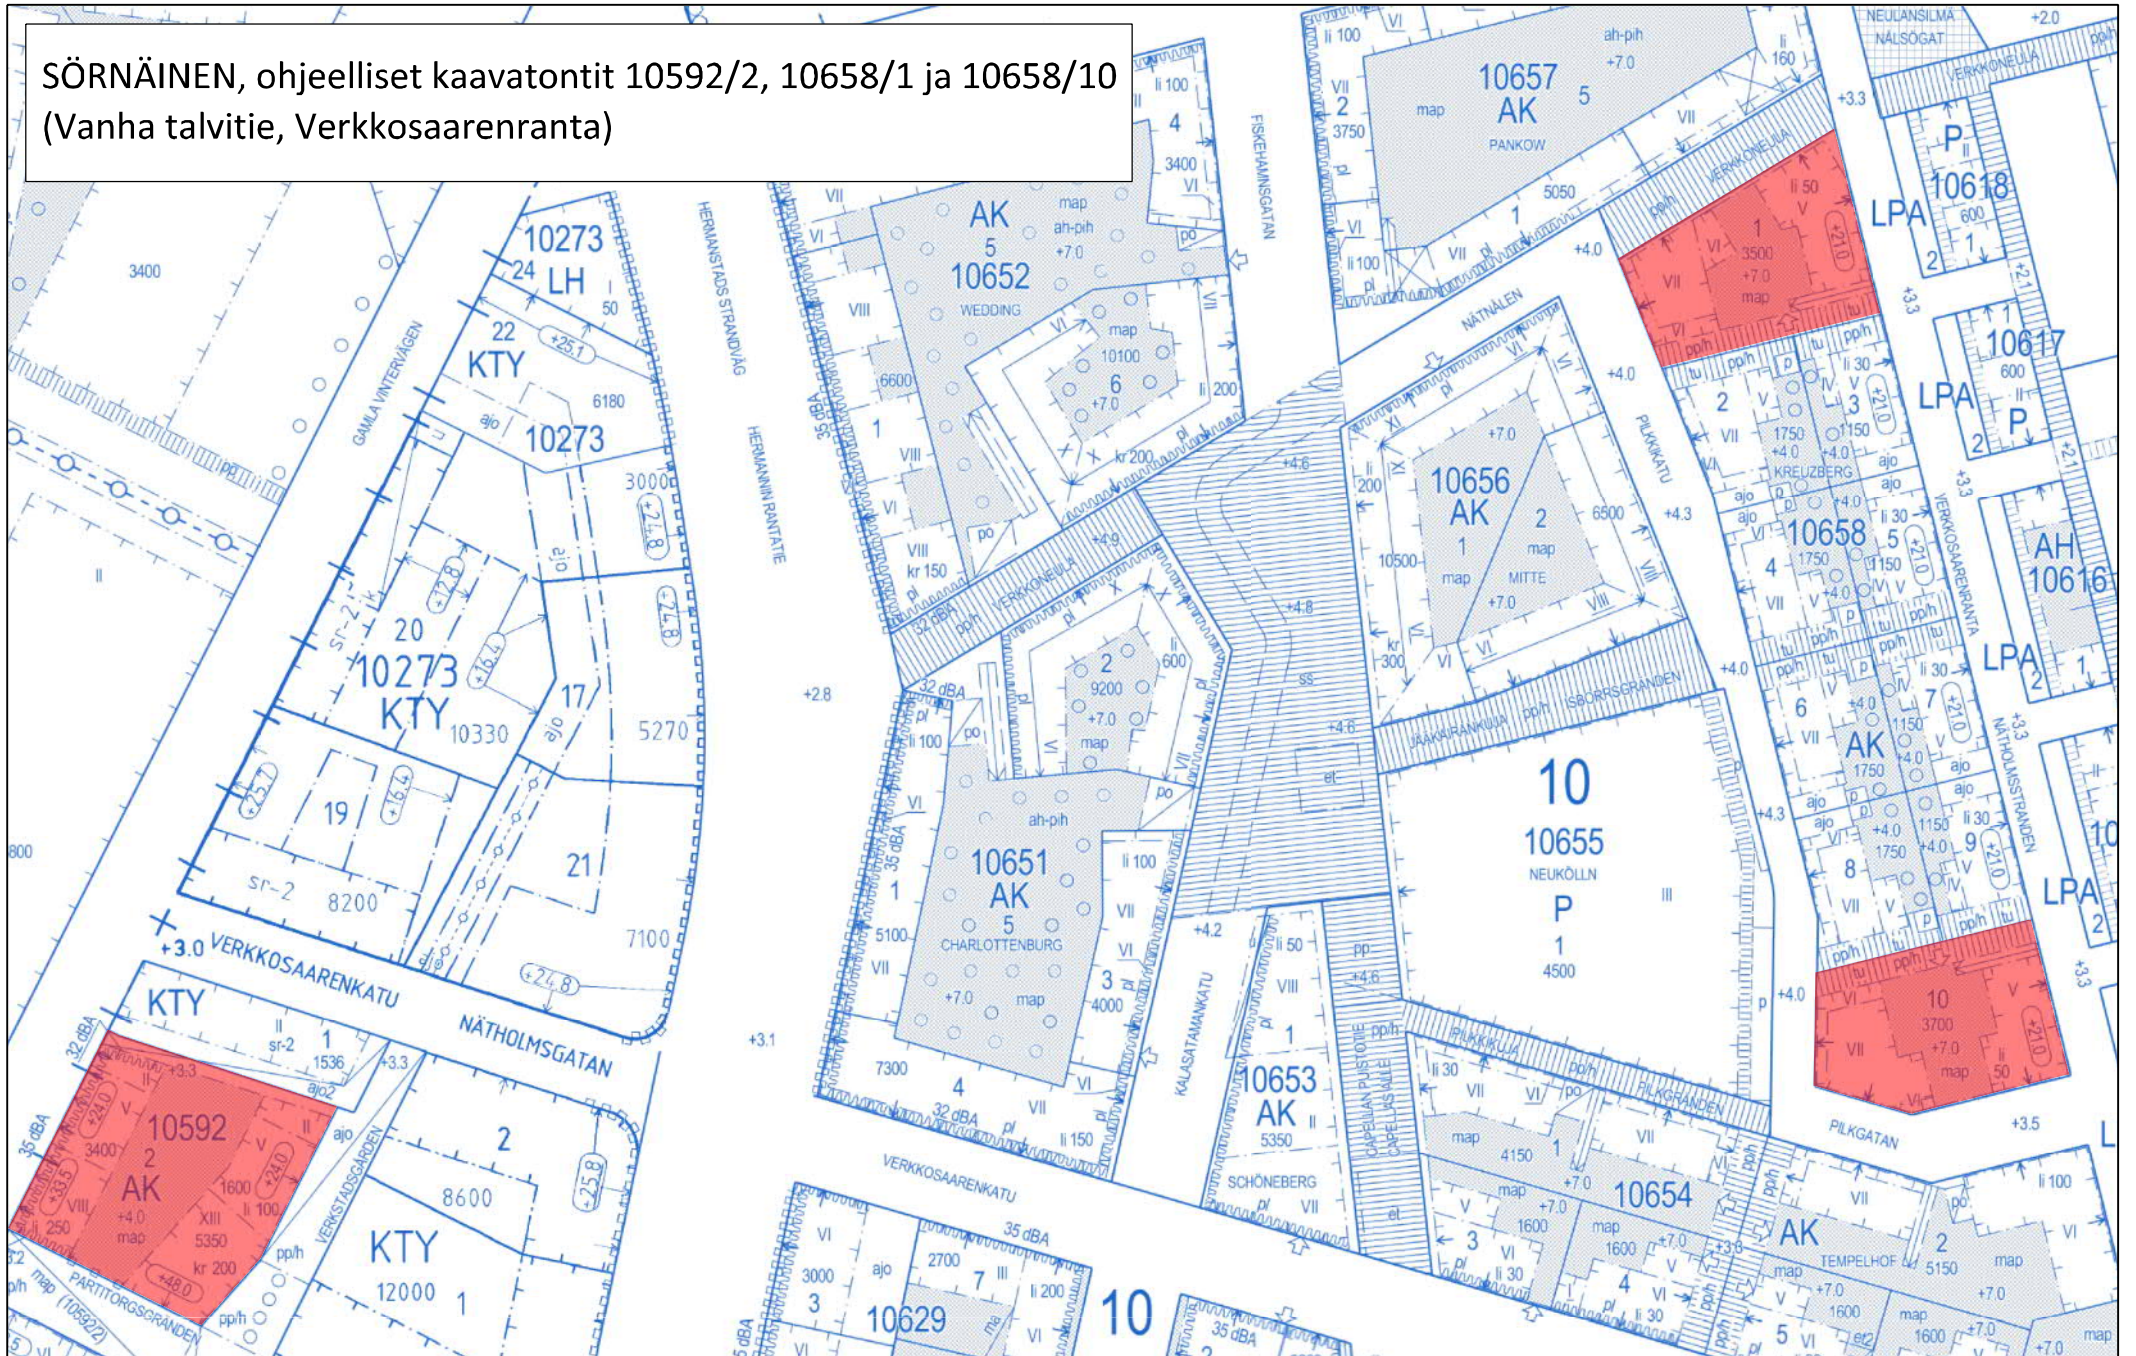

Verkkosaarenki
Nätholmen

SÖRNÄINEN
SÖRNÄS

Raitalahti
Pilviken

Kalasatama
Suvilahti

Kalasaatama
Brändö bro

Kulosaari

Sijaintikartta 1:10000 Sörnäinen, ohjeelliset kaavatontit 10592/2, 10658/1 ja 10658/10

250 m

1:10 000

Opaskartta ©Helsingin kaupunki

SÖRNÄINEN, ohjeelliset kaavatontit 10592/2, 10658/1 ja 10658/10
(Vanha talvitie, Verkkosaarenranta)

Sijaintikartta 1:10000 Länssatama, ohjeellinen kaavatontti 20832/1

250 m

1:10 000

LÄNSISATAMA, ohjeellinen kaavatontti 20832/1 (Länsisatamankatu)

KAARELA, ohjeelliset kaavatontit 33832/1, 33384/1,
33398/2 ja 33399/4
(Okrakuja 3, Temperankuja 3, Muotokuvankatu)

Sijaintikartta 1:10000 Vartiokylä ohjeellinen kaavatontti 45168/1

PITÄJÄNMÄKI, ohjeellinen kaavatontti 46117/18 (Sulka polku 1)

Sijaintikartta 1:10000 Laajasalo ohjeellinen kaavatontti 49333/1

LAAJASALO, ohjeellinen kaavatontti 49333/1 (Stansvikinkallionkatu)