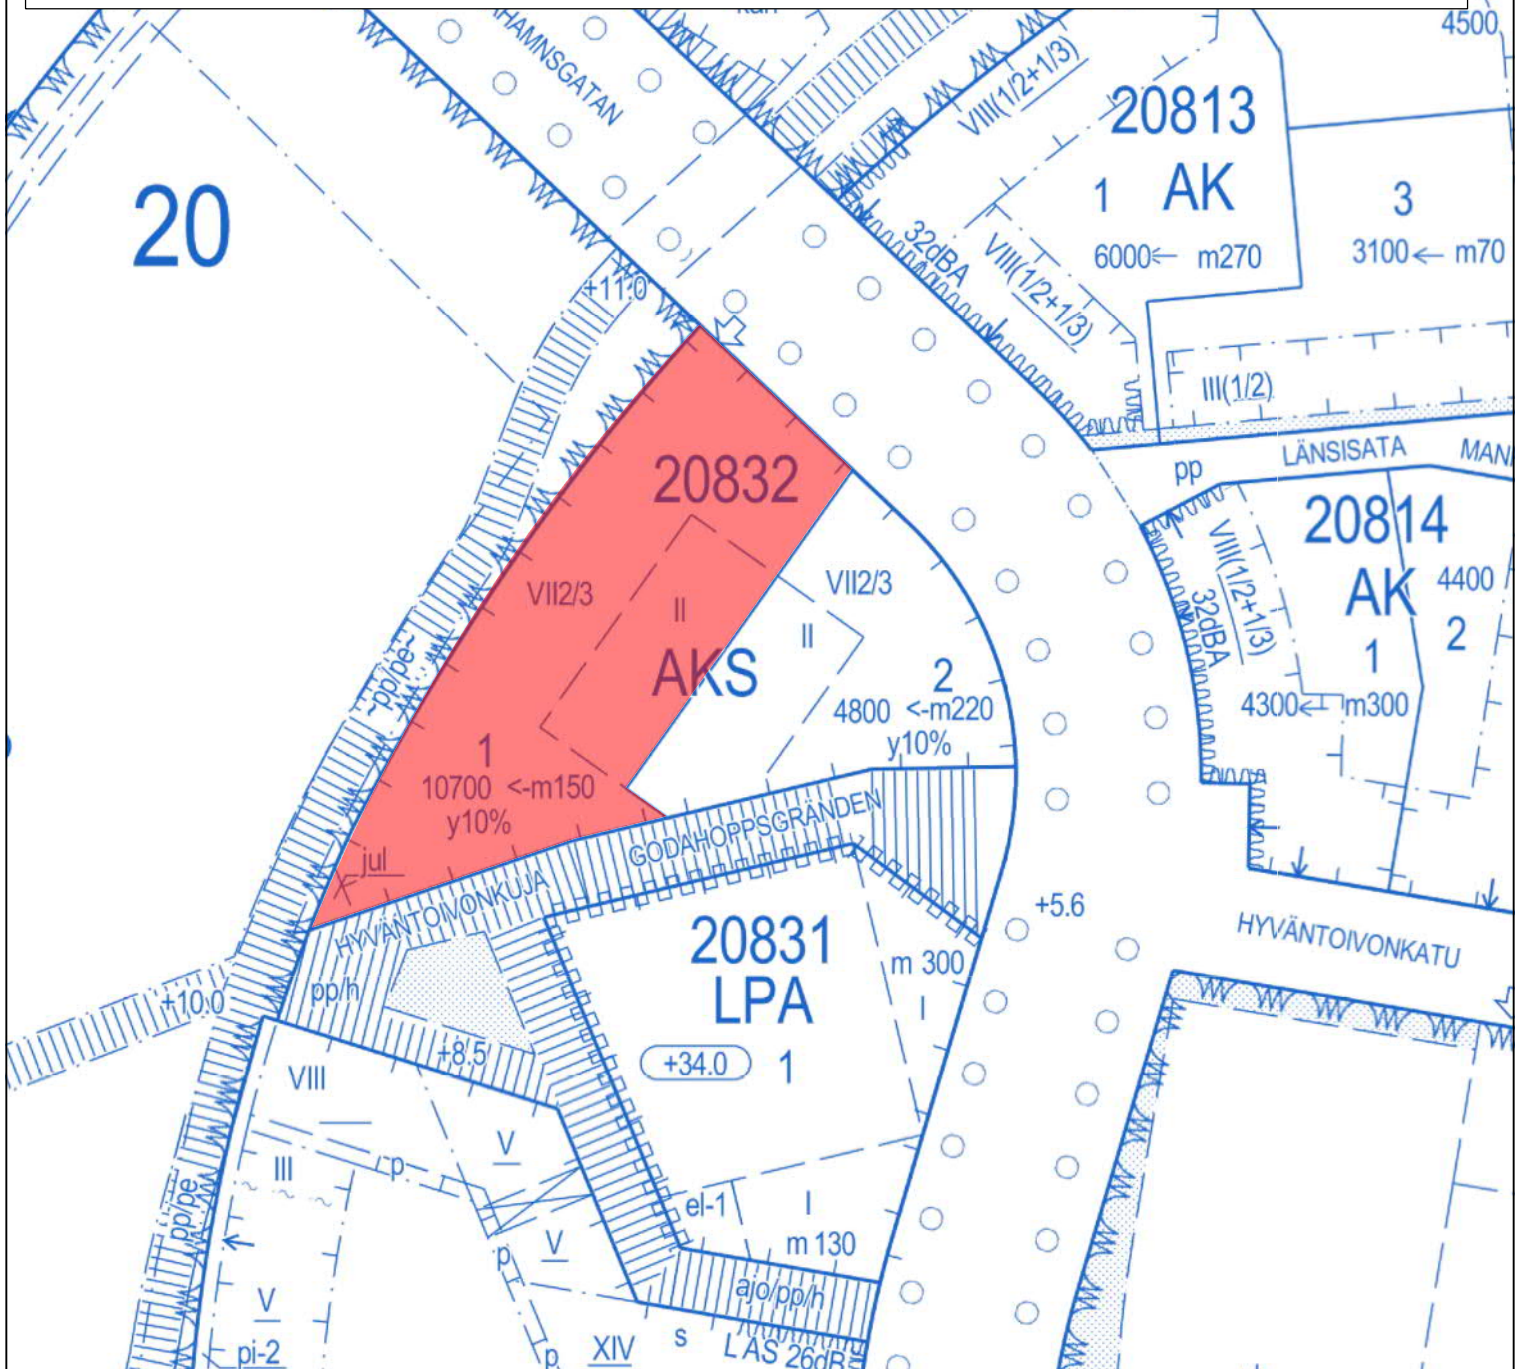

Arabianranta
Arabiastunden

Kuusiluoto
Granholmen

Kyläsaari
Byholmen

Vanhankaupungin selkä
Gammelstadsfjärden

HERMANNI
HERMANSTAD

Hermanninranta
Hermanstadsstranden

Hermanninmäki

Verkkosaarenki

1:10 000

Opaskartta ©Helsingin kaupunki

SÖRNÄINEN, ohjeelliset kaavatontit 10592/2, 10658/1 ja 10658/10
(Vanha talvitie, Verkkosaarenranta)

Sijaintikartta 1:10000 Länssatama, ohjeellinen kaavatontti 20832/1

250 m

1:10 000

LÄNSISATAMA, ohjeellinen kaavatontti 20832/1 (Länsisatamankatu)

KAARELA, ohjeelliset kaavatontit 33832/1, 33384/1,
33398/2 ja 33399/4
(Okrakuja 3, Temperankuja 3, Muotokuvankatu)

Sijaintikartta 1:10000 Vartiokylä ohjeellinen kaavatontti 45168/1

PITÄJÄNMÄKI, ohjeellinen kaavatontti 46117/18 (Sulka polku 1)

Sijaintikartta 1:10000 Laajasalo ohjeellinen kaavatontti 49333/1

LAAJASALO, ohjeellinen kaavatontti 49333/1 (Stansvikinkallionkatu)