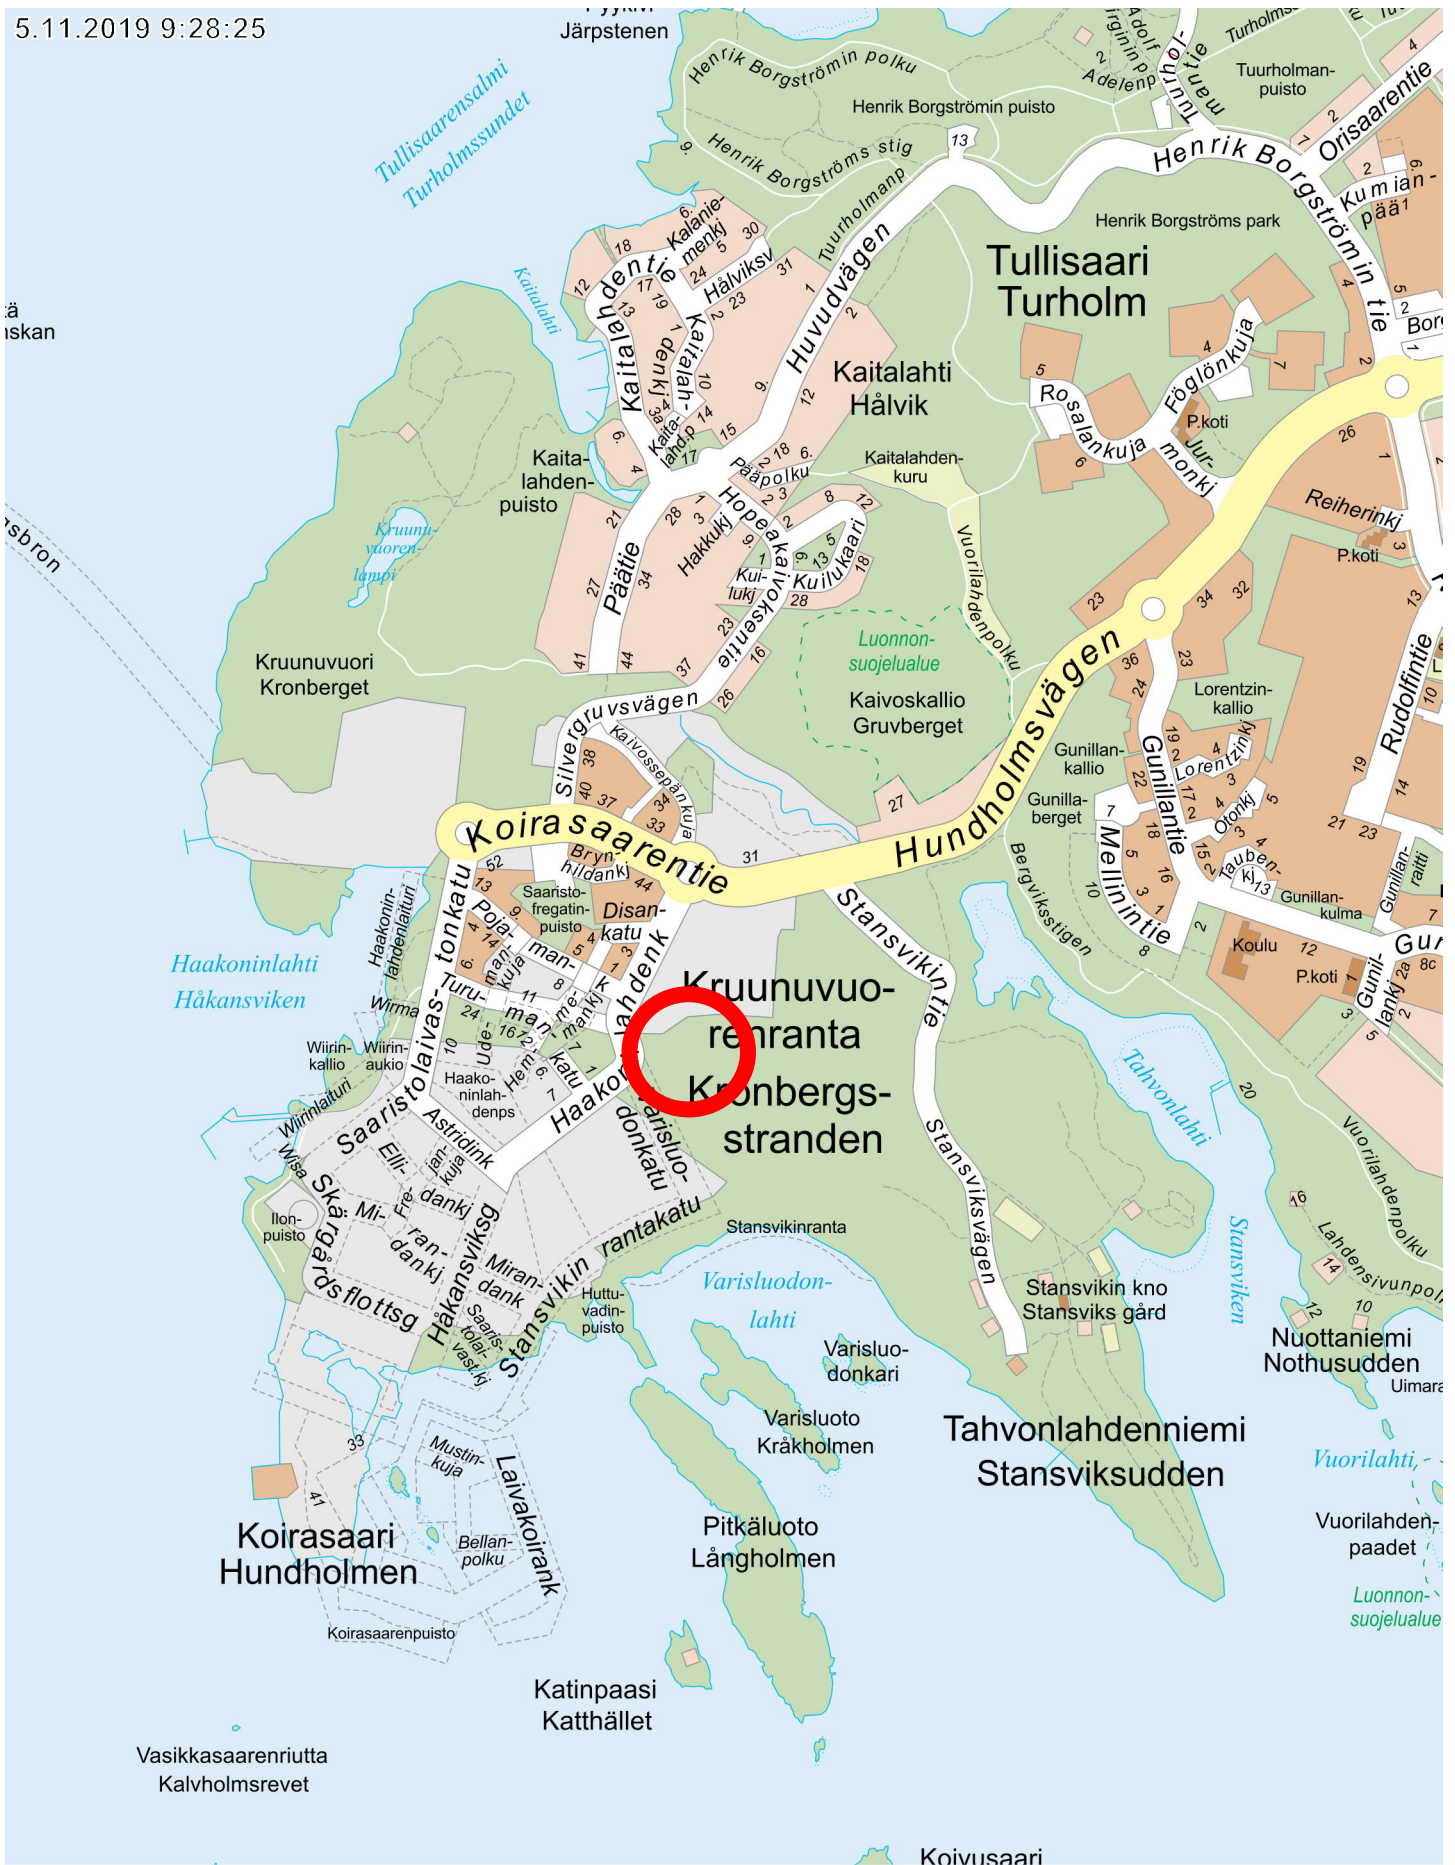

Sijaintikartta 1:10000 Laajasalo ohjeellinen kaavatontti 49333/1