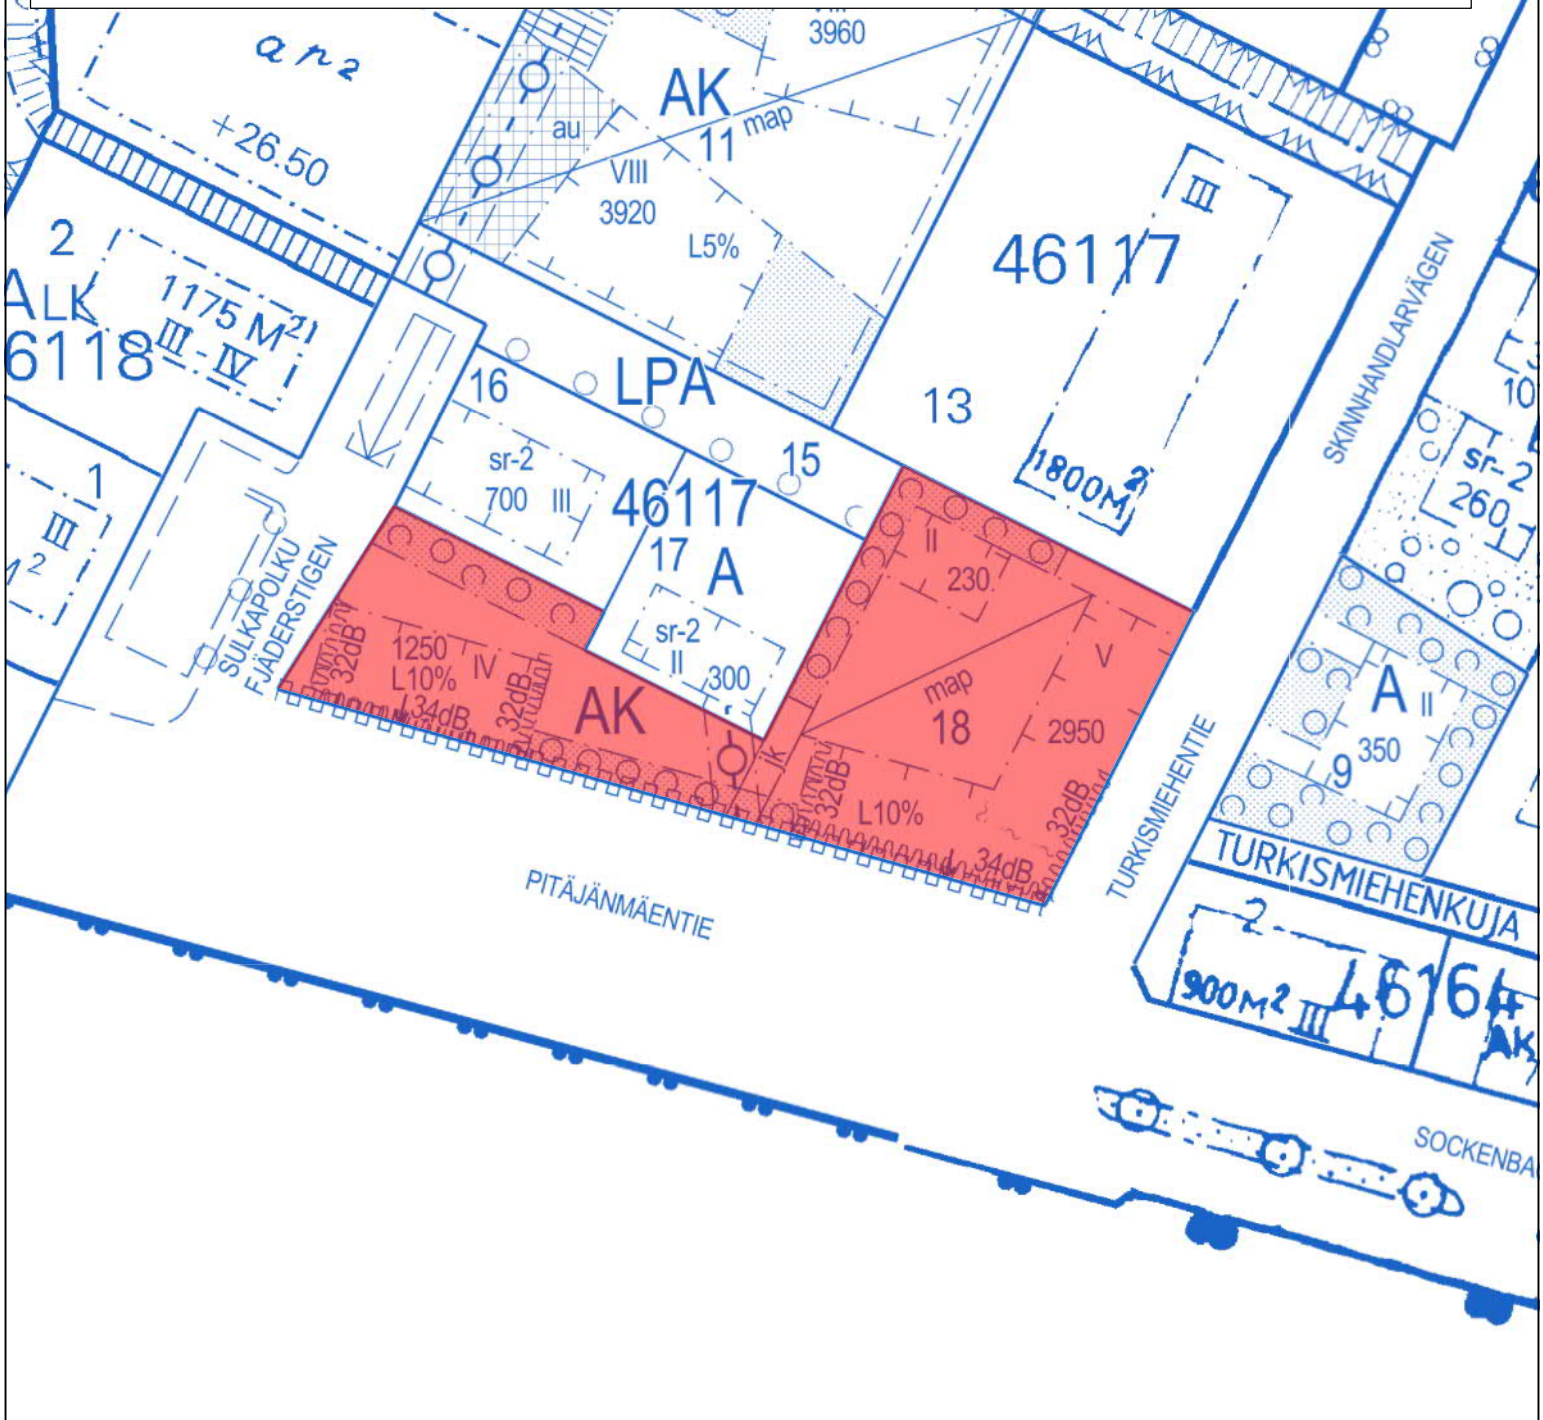

1:10 000

Opaskartta ©Helsingin kaupunki

SÖRNÄINEN, ohjeelliset kaavatontit 10592/2, 10658/1 ja 10658/10
(Vanha talvitie, Verkkosaarenranta)

Sijaintikartta 1:10000 Länssatama, ohjeellinen kaavatontti 20832/1

250 m

1:10 000

LÄNSISATAMA, ohjeellinen kaavatontti 20832/1 (Länsisatamankatu)

KAARELA, ohjeelliset kaavatontit 33832/1, 33384/1,
33398/2 ja 33399/4
(Okrakuja 3, Temperankuja 3, Muotokuvankatu)

Sijaintikartta 1:10000 Vartiokylä ohjeellinen kaavatontti 45168/1

250 m 1:10 000

VARTIOKYLÄ, ohjeellinen kaavatontti 45168/1 (Myllymatkantie)

Sijaintikartta 1:10000 Pitäjänmäki ohjeellinen kaavatontti 46117/18

250 m

1:10 000

Talin kartanopuisto
Tali gårdsark

Talin kno

Opaskartta ©Helsingin kaupunki
Tali idrottspark

PITÄJÄNMÄKI, ohjeellinen kaavatontti 46117/18 (Sulka polku 1)

Sijaintikartta 1:10000 Laajasalo ohjeellinen kaavatontti 49333/1

LAAJASALO, ohjeellinen kaavatontti 49333/1 (Stansvikinkallionkatu)