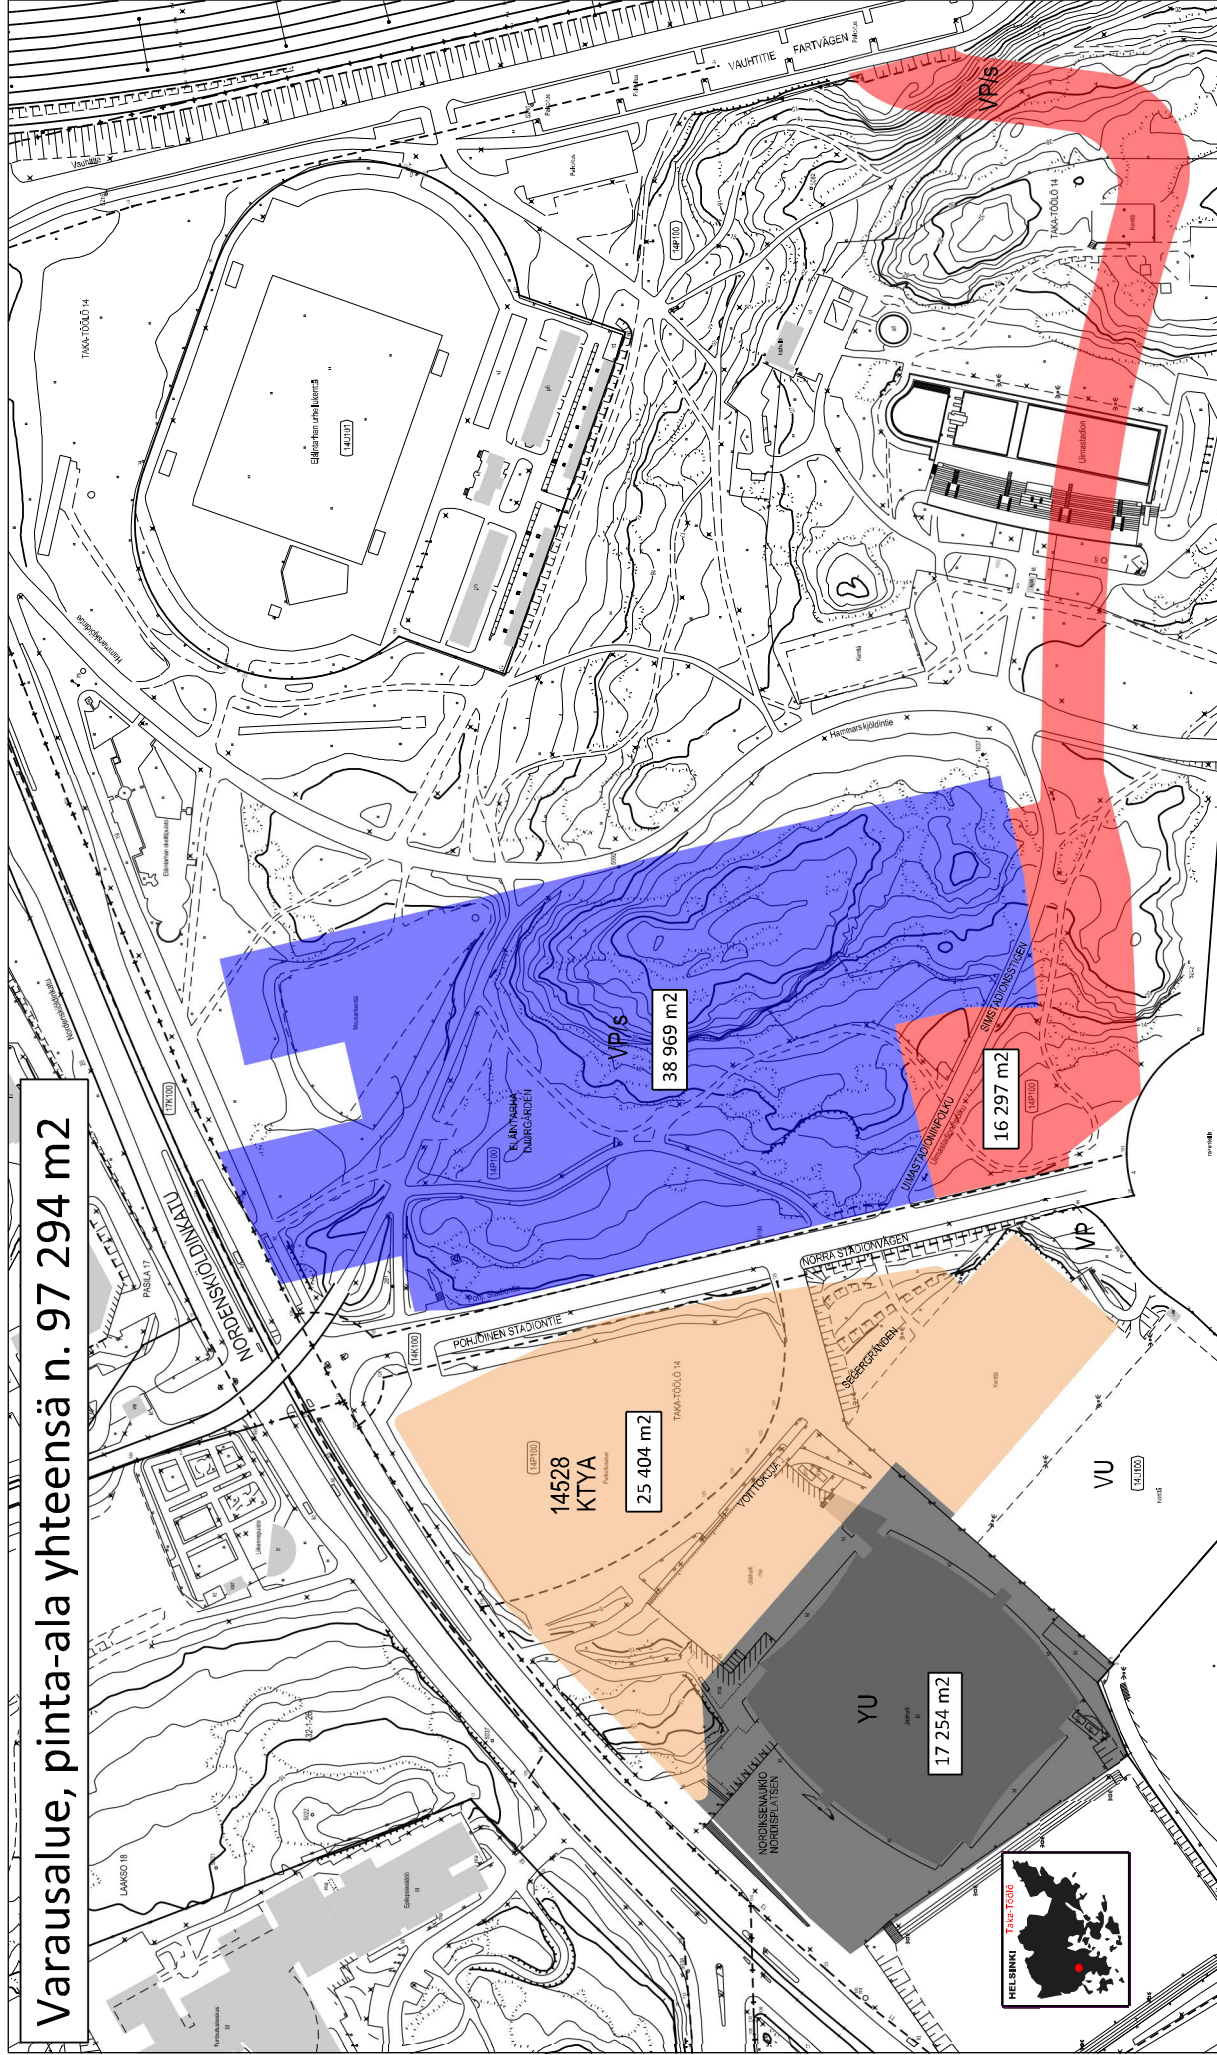

Varausalueen sijainti

Ohjoinen Stadion

500 m
1:15 000

Opaskartta (pääkaupunkiseutu) ©Helsingin, Vantaan ja Espoon kaupungit

Varausalue, pinta-ala yhteensä n. 97 294 m²

Helsingin jäähalli (Nordis) ja harjoitusjäähallit

Likimääräinen varausalue

Kenttä 7, joka osa varausaluetta

Kenttä 6, jolle kentän 7 toiminta siirretään

Kenttä 1, joka harjoitteluolosuhteita parannetaan

Varausalueella voimassa olevat vuokrasopimukset