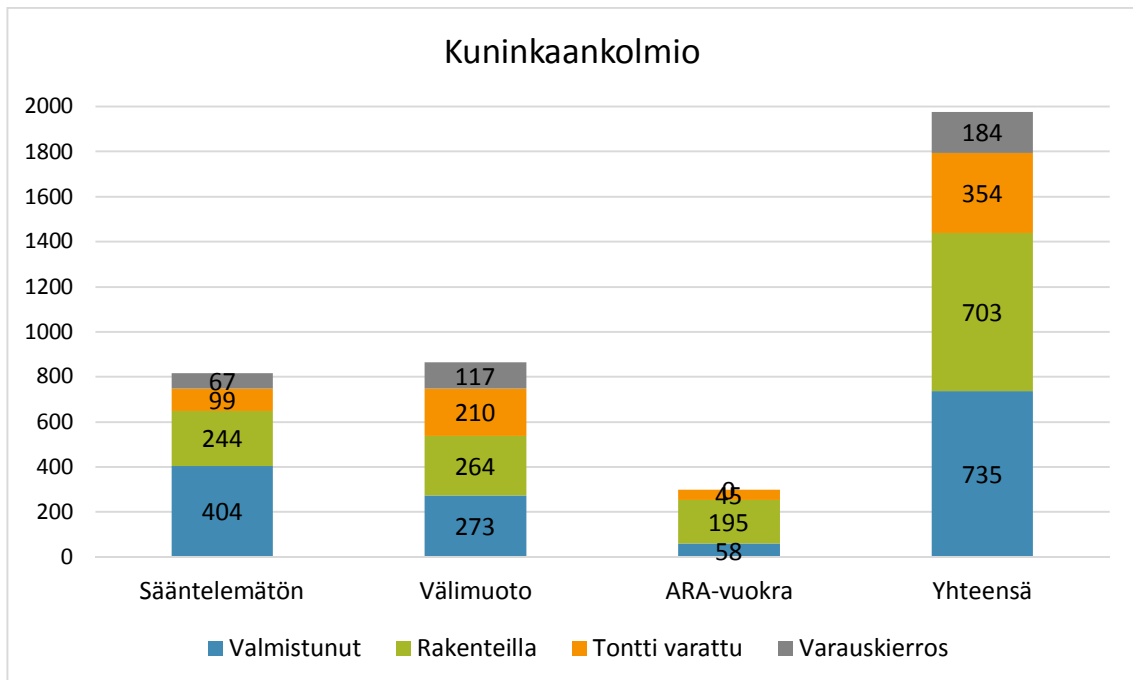

Tontinvarauskanta (aloittamattomat tontinvaraukset) koko kaupungissa rahoitus- ja hallintamuodoittain asuntomäärinä:**Att:n tontinvarauskanta rahoitus- ja hallintamuodoittain asuntomäärinä:**

Nykyinen varauskanta ja uudet varaukset toimijoittain sekä kilpailuilla varattavat tontit asuntomäärinä:

Kalasadaman, Länsisataman (Jätkäsaaren), Kuninkaankolmion (Honkasuo ja Kuninkaantammi) ja Kruunuvuorenrannan rahoitus- ja hallintamuotojakauma asuntomäärinä (valmistuneet, rakenteilla olevat ja varatut tontit sekä varausesitys):