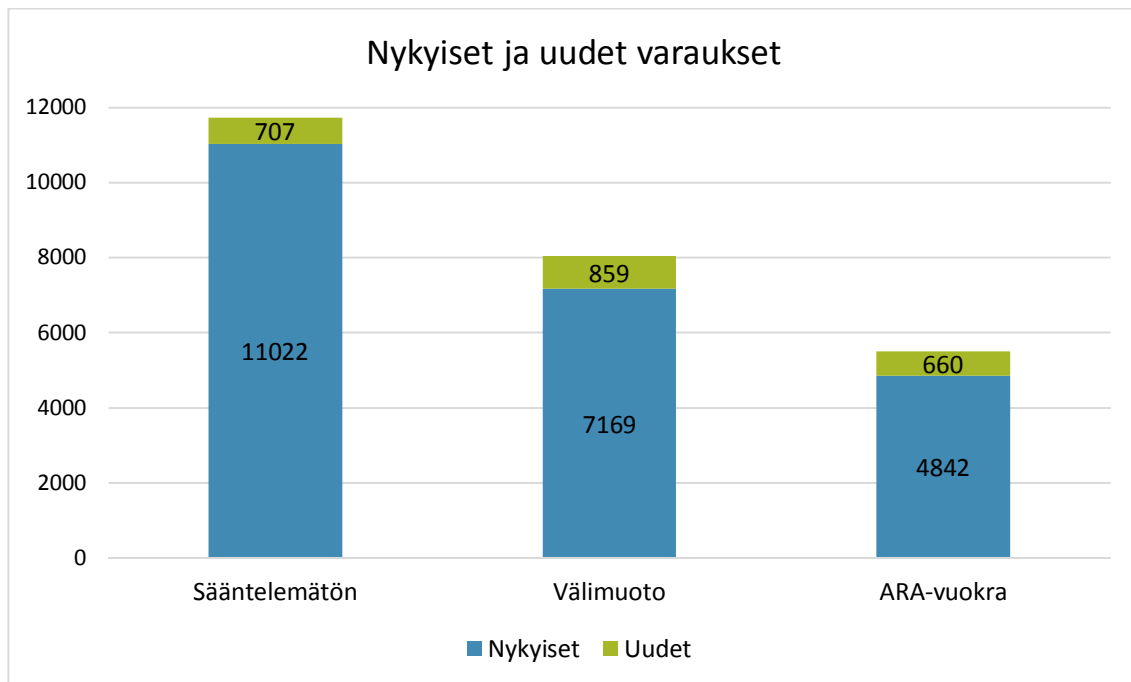

Tontinvarauskanta (aloittamattomat tontinvaraukset) koko kaupungissa rahoitus- ja hallintamuodoittain asuntomäärinä:**Att:n tontinvarauskanta rahoitus- ja hallintamuodoittain asuntomäärinä:**

Nykyinen varauskanta ja uudet varaukset toimijoittain sekä kilpailuilla varattavat tontit asuntomäärinä:

Kalasadaman, Länsisataman (Jätkäsaaren), Kuninkaankolmion (Honkasuo ja Kuninkaantammi) ja Kruunuvuorenrannan rahoitus- ja hallintamuotojakauma asuntomäärinä (valmistuneet, rakenteilla olevat ja varatut tontit sekä varausesitys):