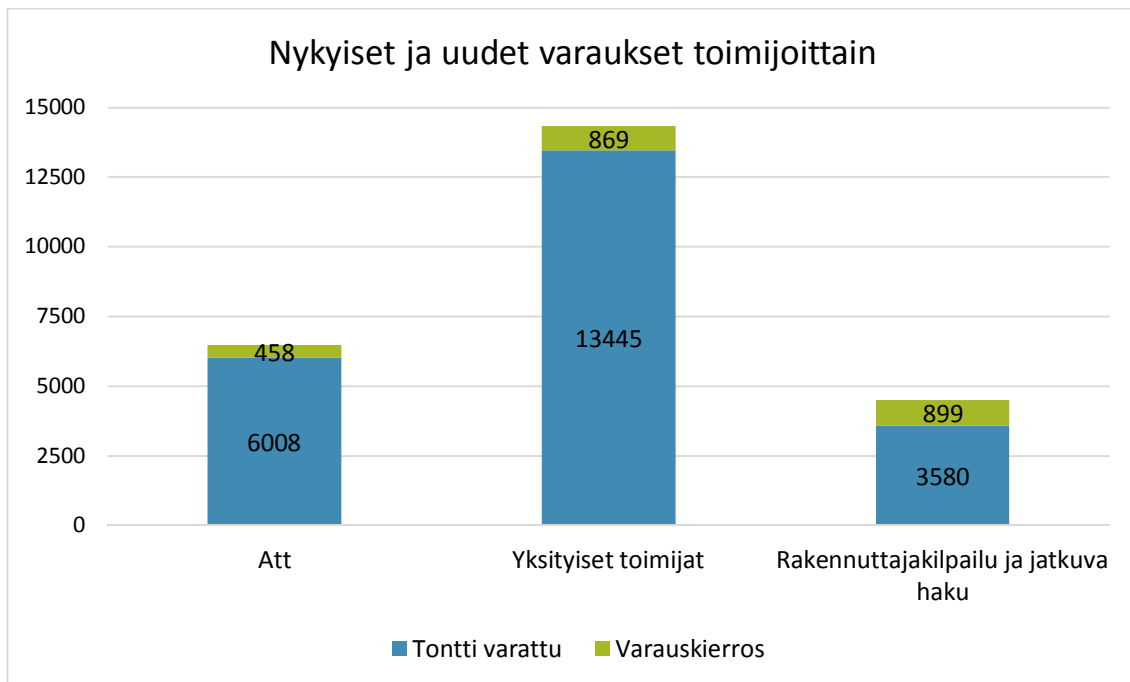

Tontinvarauskanta (aloittamattomat tontinvaraukset) koko kaupungissa rahoitus- ja hallintamuodoittain asuntomäärinä:**Att:n tontinvarauskanta rahoitus- ja hallintamuodoittain asuntomäärinä:**

Nykyinen varauskanta ja uudet varaukset toimijoittain sekä kilpailuilla varattavat tontit asuntomäärinä:

Kalasadaman, Länsisataman (Jätkäsaaren), Kuninkaankolmion (Honkasuo ja Kuninkaantammi) ja Kruunuvuorenrannan rahoitus- ja hallintamuotojakauma asuntomäärinä (valmistuneet, rakenteilla olevat ja varatut tontit sekä varausesitys):