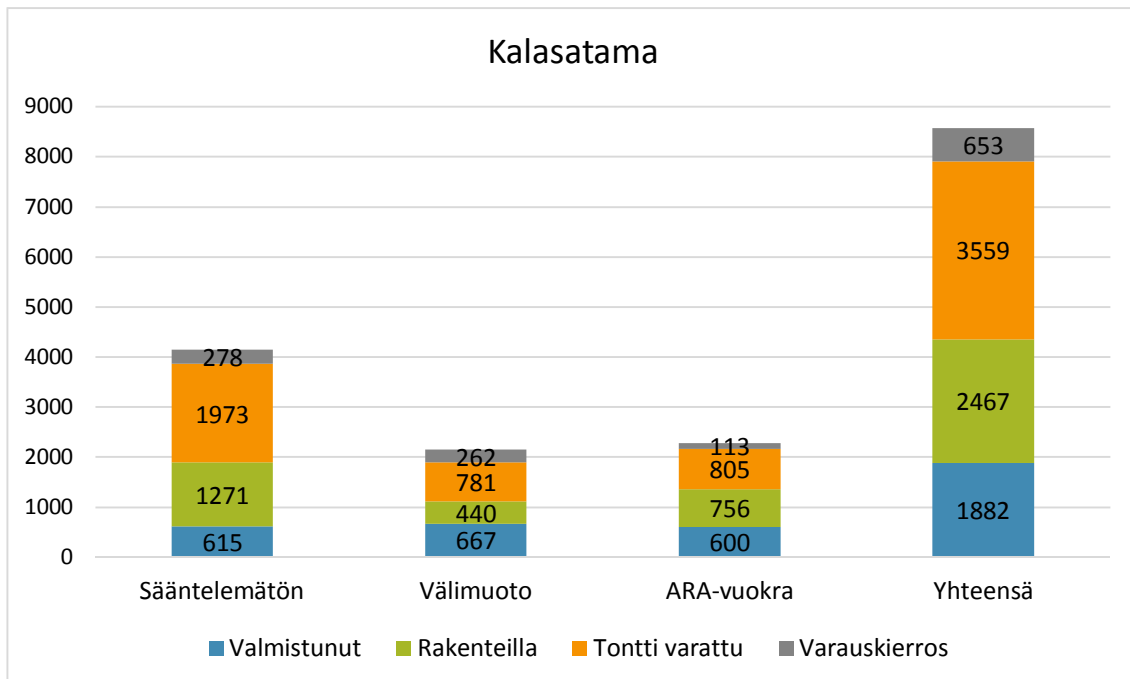

Tontinvarauskanta (aloittamattomat tontinvaraukset) koko kaupungissa rahoitus- ja hallintamuodoittain asuntomäärinä:**Att:n tontinvarauskanta rahoitus- ja hallintamuodoittain asuntomäärinä:**

Nykyinen varauskanta ja uudet varaukset toimijoittain sekä kilpailuilla varattavat tontit asuntomäärinä:

Kalasadaman, Länsisataman (Jätkäsaaren), Kuninkaankolmion (Honkasuo ja Kuninkaantammi) ja Kruunuvuorenrannan rahoitus- ja hallintamuotojakauma asuntomäärinä (valmistuneet, rakenteilla olevat ja varatut tontit sekä varausesitys):

Kruunuvuorenranta