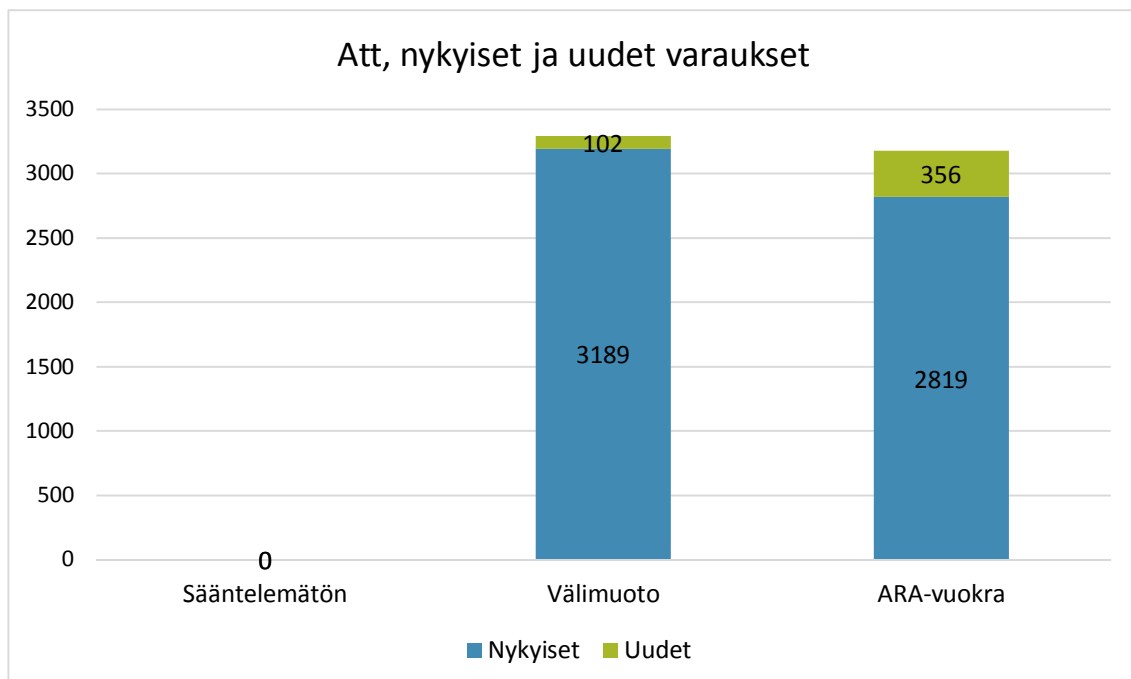

Tontinvarauskanta (aloittamattomat tontinvaraukset) koko kaupungissa rahoitus- ja hallintamuodoittain asuntomäärinä:**Att:n tontinvarauskanta rahoitus- ja hallintamuodoittain asuntomäärinä:**

Nykyinen varauskanta ja uudet varaukset toimijoittain sekä kilpailuilla varattavat tontit asuntomäärinä:

Kalasadaman, Länsisataman (Jätkäsaaren), Kuninkaankolmion (Honkasuo ja Kuninkaantammi) ja Kruunuvuorenrannan rahoitus- ja hallintamuotojakauma asuntomäärinä (valmistuneet, rakenteilla olevat ja varatut tontit sekä varausesitys):