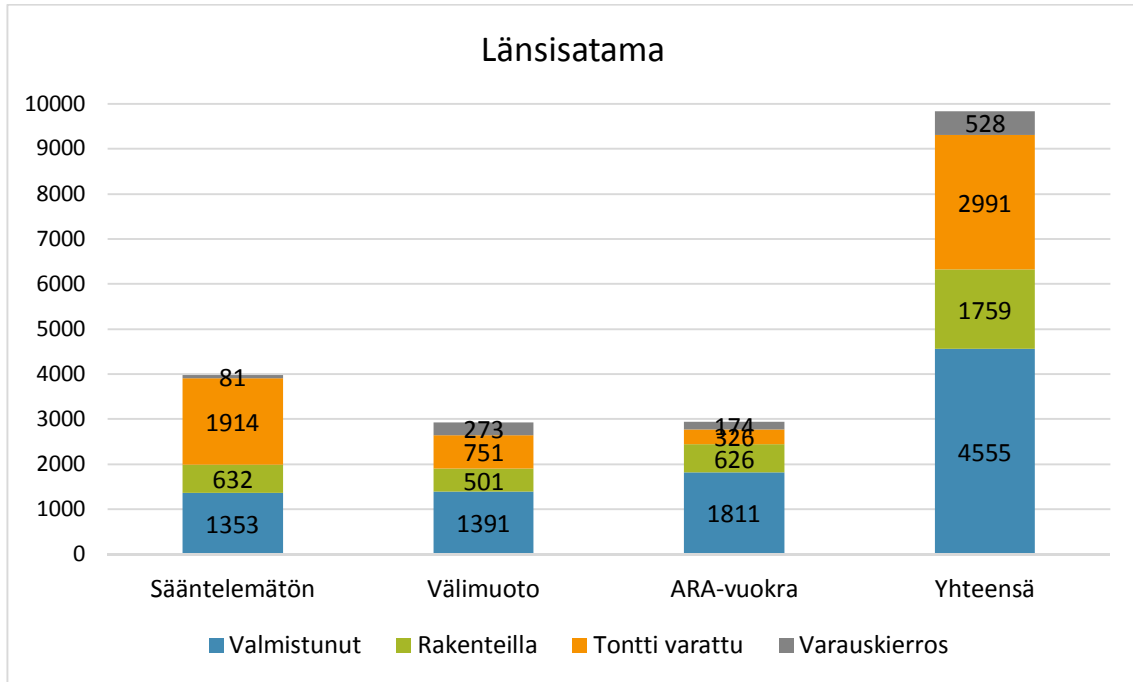

Tontinvarauskanta (aloittamattomat tontinvaraukset) koko kaupungissa rahoitus- ja hallintamuodoittain asuntomäärinä:**Att:n tontinvarauskanta rahoitus- ja hallintamuodoittain asuntomäärinä:**

Nykyinen varauskanta ja uudet varaukset toimijoittain sekä kilpailuilla varattavat tontit asuntomäärinä:

Kalasadaman, Länsisataman (Jätkäsaaren), Kuninkaankolmion (Honkasuo ja Kuninkaantammi) ja Kruunuvuorenrannan rahoitus- ja hallintamuotojakauma asuntomäärinä (valmistuneet, rakenteilla olevat ja varatut tontit sekä varausesitys):